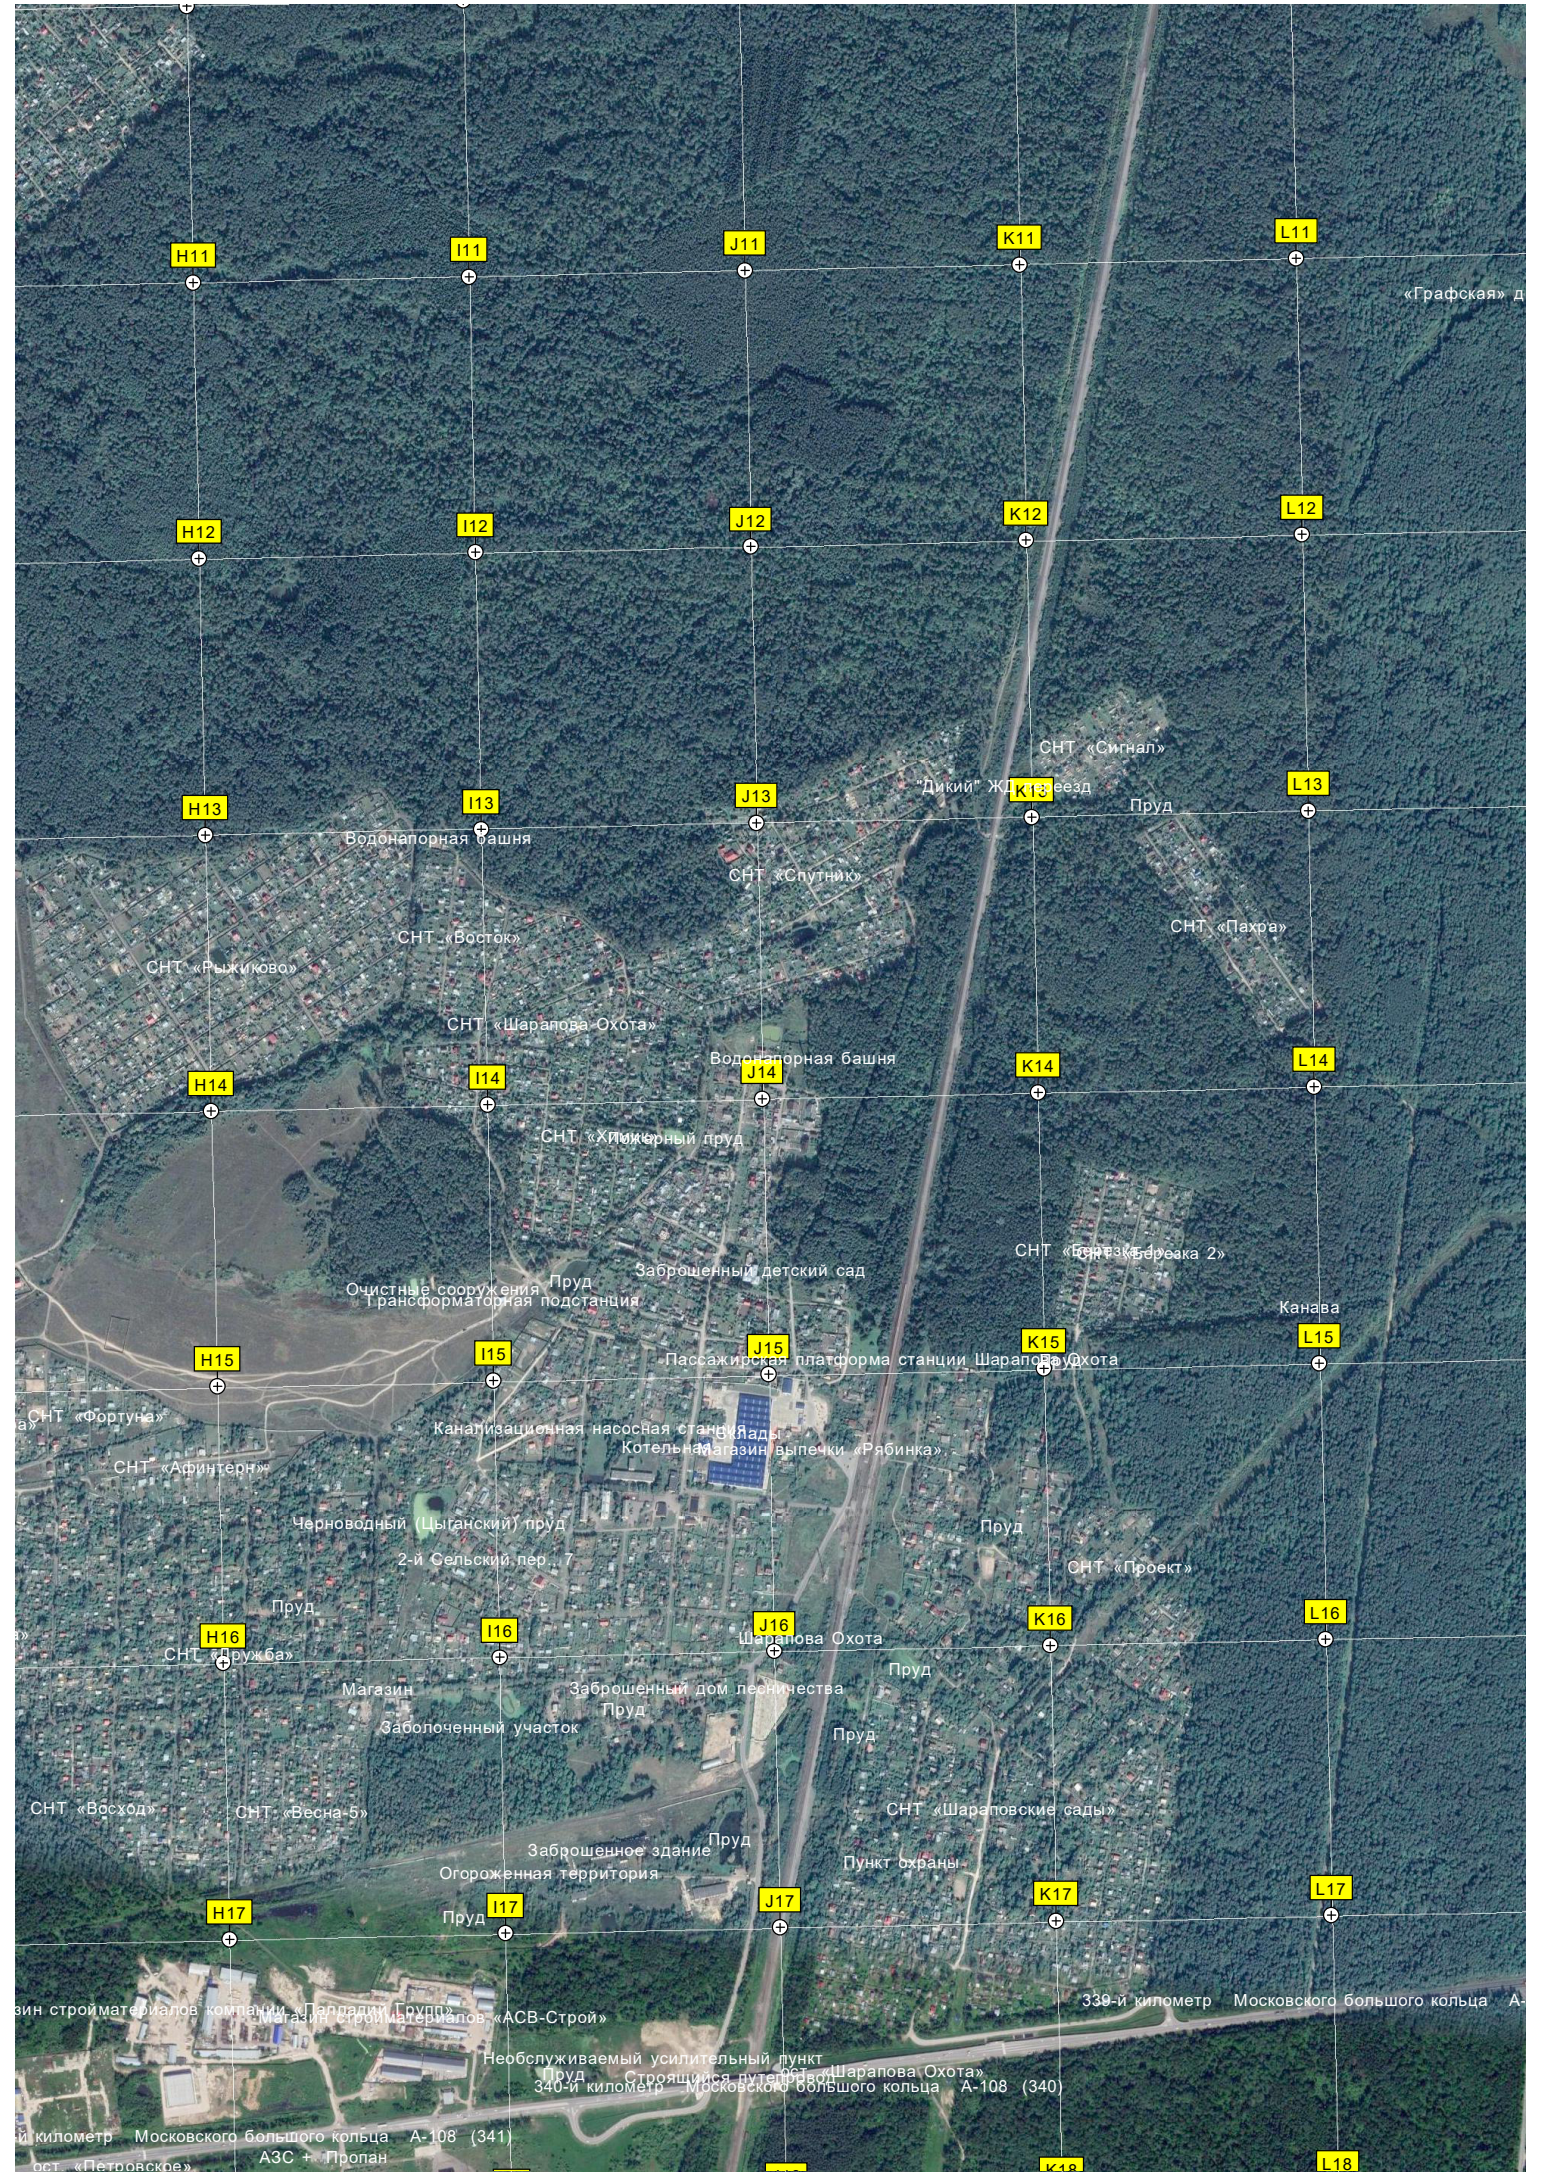

«Графская» д

СНТ «Сигнал»

Дикий ЖД переезд

Пруд

Водонапорная башня

СНТ «Спутник»

СНТ «Пахра»

СНТ «Рыжиково»

СНТ «Восток»

СНТ «Шаралова-Охота»

Водонапорная башня

СНТ «Хлибный пруд»

СНТ «Бережок 2»

Очистные сооружения

Заброшенный детский сад

Канавы

СНТ «Фортуна»

Канализационная насосная станция

Пруды

Котельня

Магазин выпечки «Рябинка»

СНТ «Афинтерн»

Черноводный (Цыганский) пруд

2-й Сельский пер.

Пруд

СНТ «Проект»

СНТ «Кружба»

Шаралова Охота

Пруд

Пруд

Магазин

Заброшенный дом лесничества

Пруд

Пруд

СНТ «Шараловские сады»

СНТ «Восход»

СНТ «Весна-5»

Заброшенное здание

Пруд

Пункт охраны

Пруд

Огороженная территория

Пруд

Пруд

Пруд

вин стройматериалов компании «Алраджи Групп»

Необслуживаемый усилительный пункт

Пруд

Строящийся путепровод Шаралова Охота

340-й километр Московского большого кольца А-108 (340)

й километр Московского большого кольца А-108 (341)

ост. «Петровское» АЗС + Пропан

339-й километр Московского большого кольца А-

К18

L18