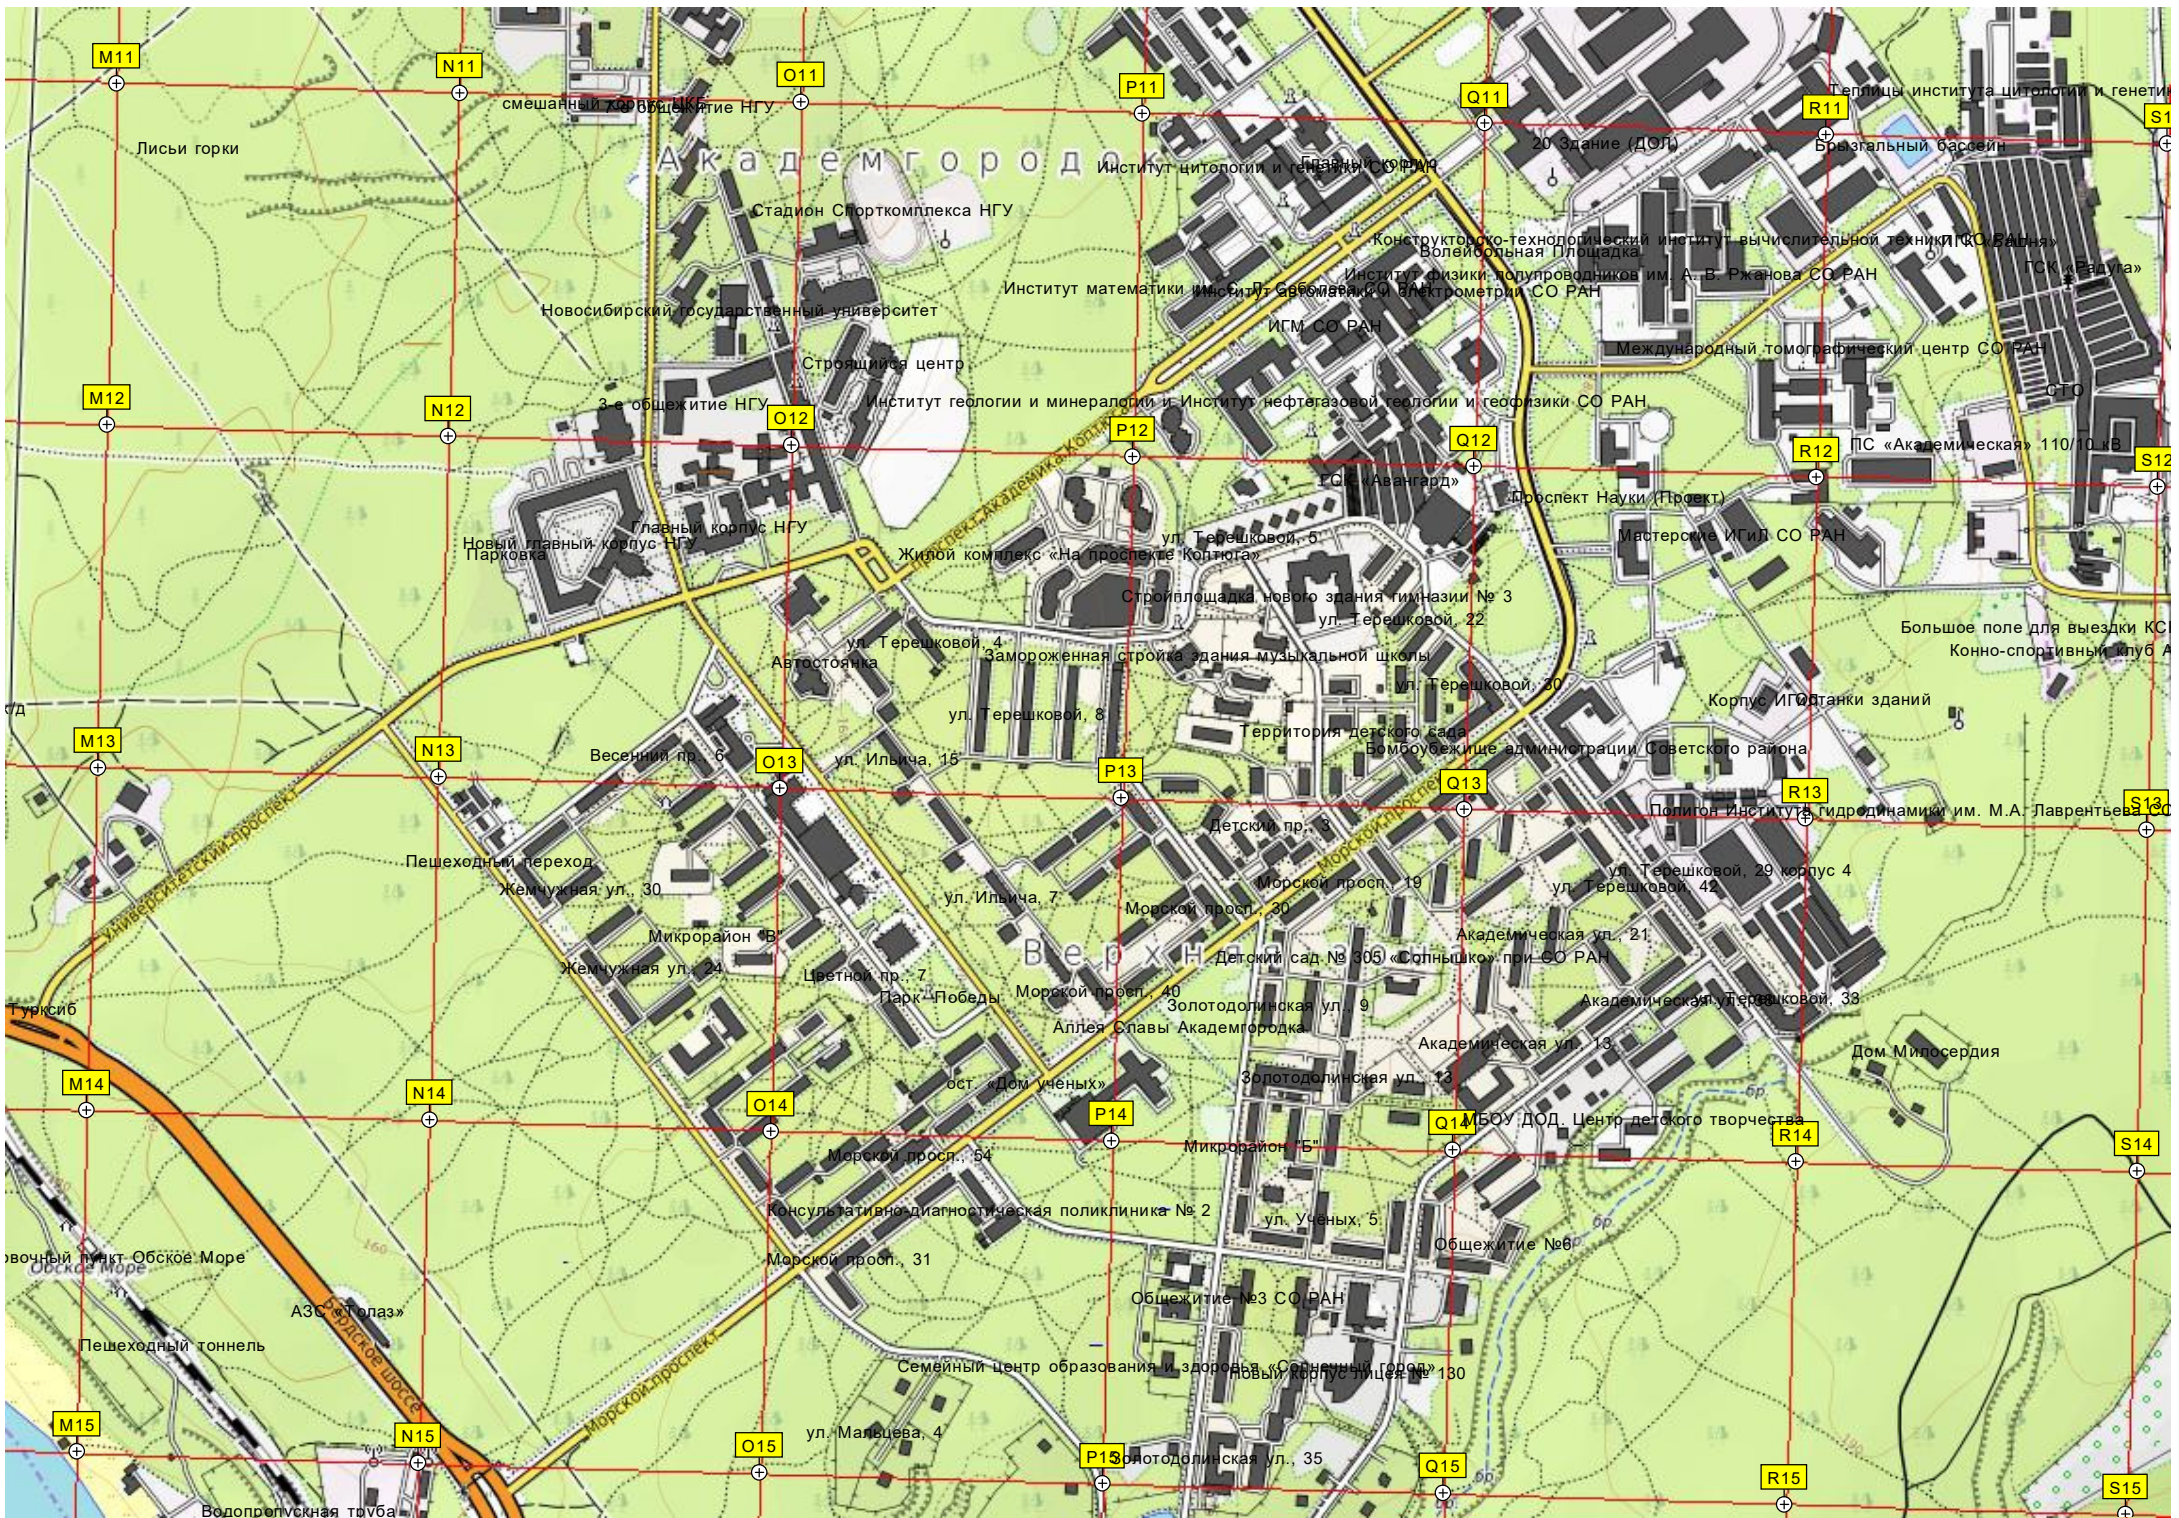

633500 634000 634500 635000 635500 636000

633500 634000 634500 635000 635500 636000

М7, М8, М9, М10, N7, N8, N9, N10, O7, O8, O9, O10, P7, P8, P9, P10, Q7, Q8, Q9, Q10, R7, R8, R9, R10

Сеятель, хвост им. Н.А. Арбузина, ул. Иванова, 5, Территория школы № 61, ул. Иванова, 10, ул. Иванова, 30а, Образовательный центр, Индустриальный парк «Политехпарк», Пункт приема мусора «Зеленая плотина», ул. Арбузова, 16, Жилой комплекс «Галileo», ул. Арбузова, 28а, ул. Арбузова, 16, Барберовый лог (Чербусы), Гаражный кооператив «Спутник», Жилой комплекс IVANOVA, ТПП Протон, Новосибирский политехнический колледж, Будущий парк культуры и отдыха, ул. Демакова, 1, Полесва «Детям 150 лет Советскому району», Гаражный кооператив, УМТС СО РАН, ул. Героев Труда, 21, «Новатор», Административное здание ЖК «Академгородок», Автоцентр «Вест Мастер», ул. Демакова, 17, ул. Демакова, 9, Остановка «Общественный торговый центр», ул. Мусы Джалиля, 2, Бульвар Молодежи, Мастерская «Безопасная техника» № 14, ул. Демакова, 17, Институт химии твердого тела и механохимии СО РАН, Парковка, ЗАО «УЭС САО», ул. Героев Труда, проп. Строителей, 13, Территория детского сада № 251, Парковая зона ДК «Юность», стадион «Юность», Территория бывшей автобазы СО АН СССР, ул. Кутателадзе, 16, Торговый центр «БыстроМолл», Дом молодежи «Юность», «Вест-Ойл», о-ст. «Проезд строителей», просп. Строителей, 25, Бывшее управление теплосетями Советского района, Территория бывшего гаража № 1, ул. Кутателадзе, 4, корпус 1, Жилой комплекс «Николаевский парк», ООО «Электроконнект», АЗС «Исток», о-ст. «Институт Теплофизики», Институт теплофизики им. С. С. Кутателадзе СО РАН, Перекресток, «Альфа»-корпус Института неорганической химии СО РАН, ул. Николаева, 8, АЗС «Исток», Футбольное поле «Институт полупроводников», Институт неорганической химии им. А.В. Николаева СО РАН, ПС «Научная» 220/110/10кВ, Радиохимический корпус, Офисно-лабораторное здание №5 компании резидентов, Центр Технологического Обеспечения, «Чернобыль», просп. Академика Лаврентьева, 2/2, Институт катализа им. Г. К. Борескова СО РАН, Венткамера, Хоккейная коробка, Криогенный корпус совместного использования ИК СО РАН и ИНХ СО РАН, Гаражный кооператив, Центральный клиническая больница СО РАН, Волейбольная площадка, ИСИ, ИИФ, Лаборатория фармакологических исследований НИОХ СО РАН, С-tau фабрика, ул. Пирогова, 26, Отдел кадров ИЯФ, Таможня, Автостоянка, Теннисный корт, Институт ядерной физики им. Г. И. Будкера СО РАН