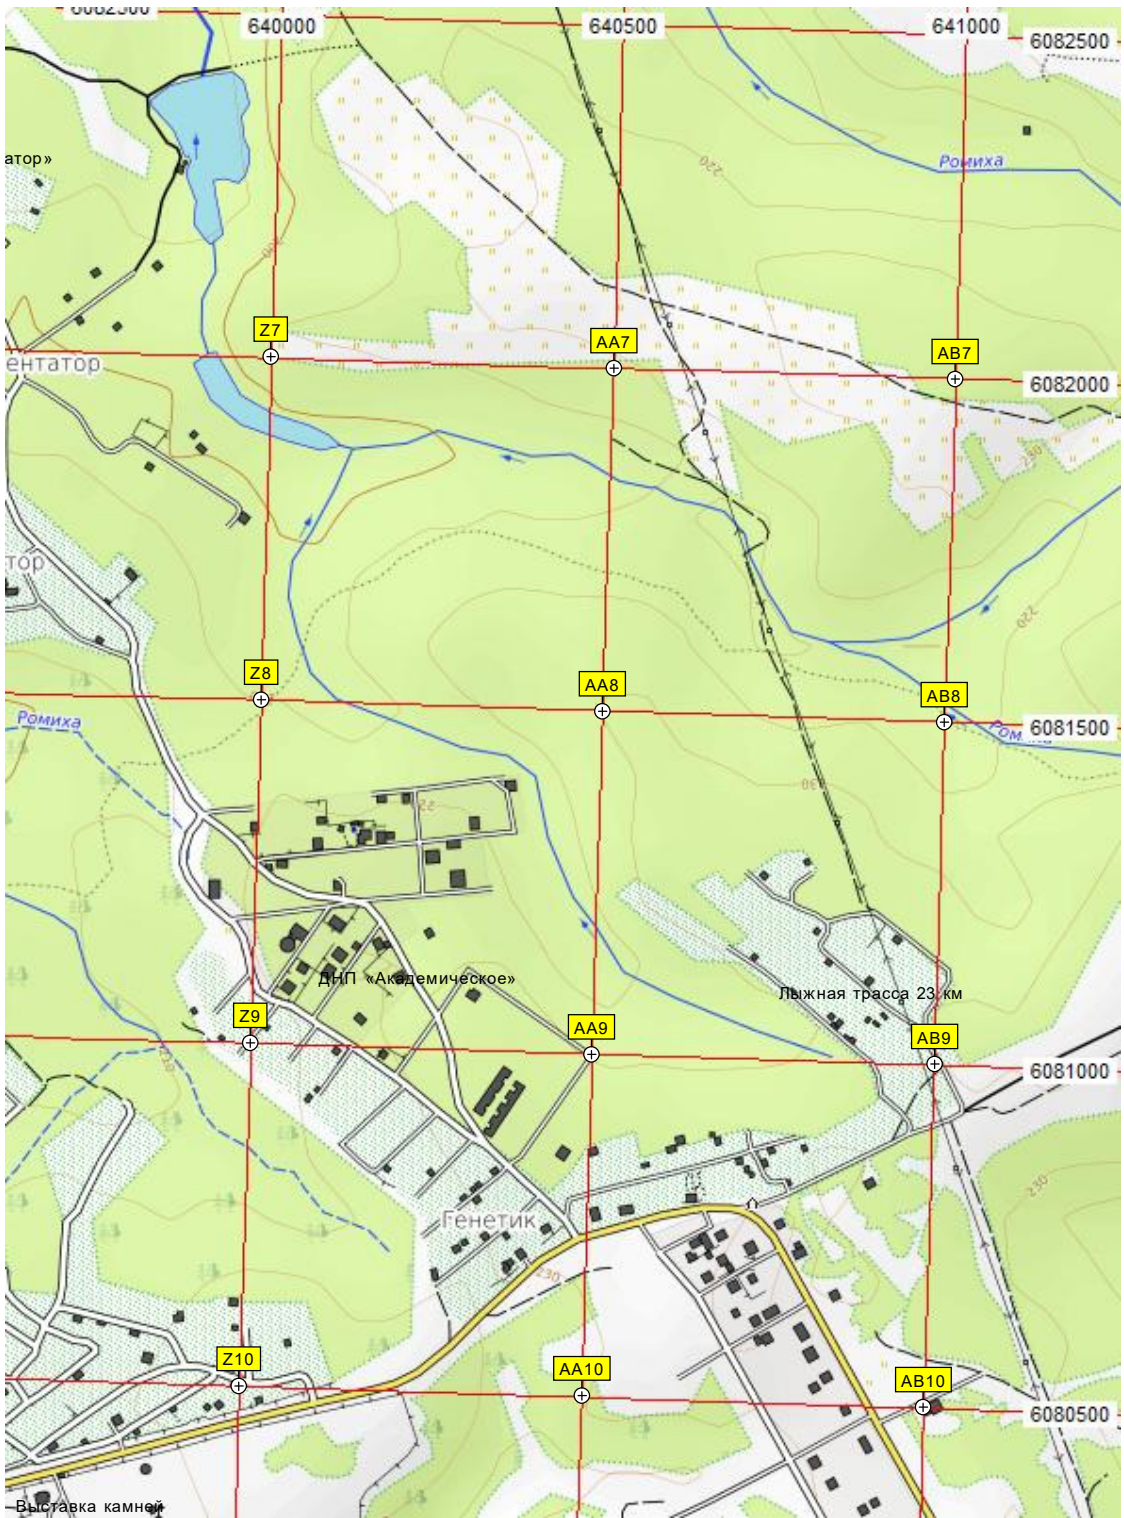

633500 634000 634500 635000 635500 636000

633500 634000 634500 635000 635500 636000

М7, М8, М9, М10, N7, N8, N9, N10, O7, O8, O9, O10, P7, P8, P9, P10, Q7, Q8, Q9, Q10, R7, R8, R9, R10

Сеятель, хвост им. Н.А. Арбузина, ул. Иванова, 5, Территория школы № 61, ул. Иванова, 10, ул. Иванова, 30а, Образовательный центр, Индустриальный парк «Политехпарк», Пункт приема мусора «Зеленая плотина», ул. Арбузова, 16, Жилой комплекс «Галileo», ул. Арбузова, 28а, ул. Арбузова, 16, Барберовый лог (Чербусы), Гаражный кооператив «Спутник», Жилой комплекс IVANOVA, ТПП Протон, Новосибирский политехнический колледж, Будущий парк культуры и отдыха, ул. Демакова, 1, Полесва «Детям 150 лет Советскому району», Гаражный кооператив, УМТС СО РАН, ул. Героев Труда, 21, «Новатор», Административное здание ЖК «Академгородок», Автоцентр «Вест Мастер», ул. Демакова, 17, ул. Демакова, 9, Остановка «Общественный торговый центр», ул. Мусы Джалиля, 2, Бульвар Молодежи, Мастерская «Безопасная техника» № 14, ул. Демакова, 17, Институт химии твердого тела и механохимии СО РАН, Парковка, ЗАО «УЭС САО», ул. Героев Труда, проп. Строителей, 13, Территория детского сада № 251, Парковая зона ДК «Юность», стадион «Юность», Территория бывшей автобазы СО АН СССР, ул. Кутателадзе, 16, Торговый центр «БыстроМолл», Дом молодежи «Юность», «Вест-Ойл», о-ст. «Проезд строителей», просп. Строителей, 25, Бывшее управление теплосетями Советского района, Территория бывшего гаража № 1, ул. Кутателадзе, 4, корпус 1, Жилой комплекс «Николаевский парк», ООО «Электроконнект», АЗС «Исток», о-ст. «Институт Теплофизики», Институт теплофизики им. С. С. Кутателадзе СО РАН, Перекресток, «Альфа»-корпус Института неорганической химии СО РАН, ул. Николаева, 8, АЗС «Исток», Футбольное поле «Институт полупроводников», Институт неорганической химии им. А.В. Николаева СО РАН, ПС «Научная» 220/110/10кВ, Радиохимический корпус, Офисно-лабораторное здание №5 компании резидентов, Центр Технологического Обеспечения, «Чернобыль», просп. Академика Лаврентьева, 2/2, Институт катализа им. Г. К. Борескова СО РАН, Венткамера, Хоккейная коробка, Криогенный корпус совместного использования ИК СО РАН и ИНХ СО РАН, Гаражный кооператив, Центральный клиническая больница СО РАН, Волейбольная площадка, ИСИ, ИИФ, Лаборатория фармакологических исследований НИОХ СО РАН, С-tau фабрика, ул. Пирогова, 26, Отдел кадров ИЯФ, Таможня, Автостоянка, Теннисный корт, Институт ядерной физики им. Г. И. Будкера СО РАН