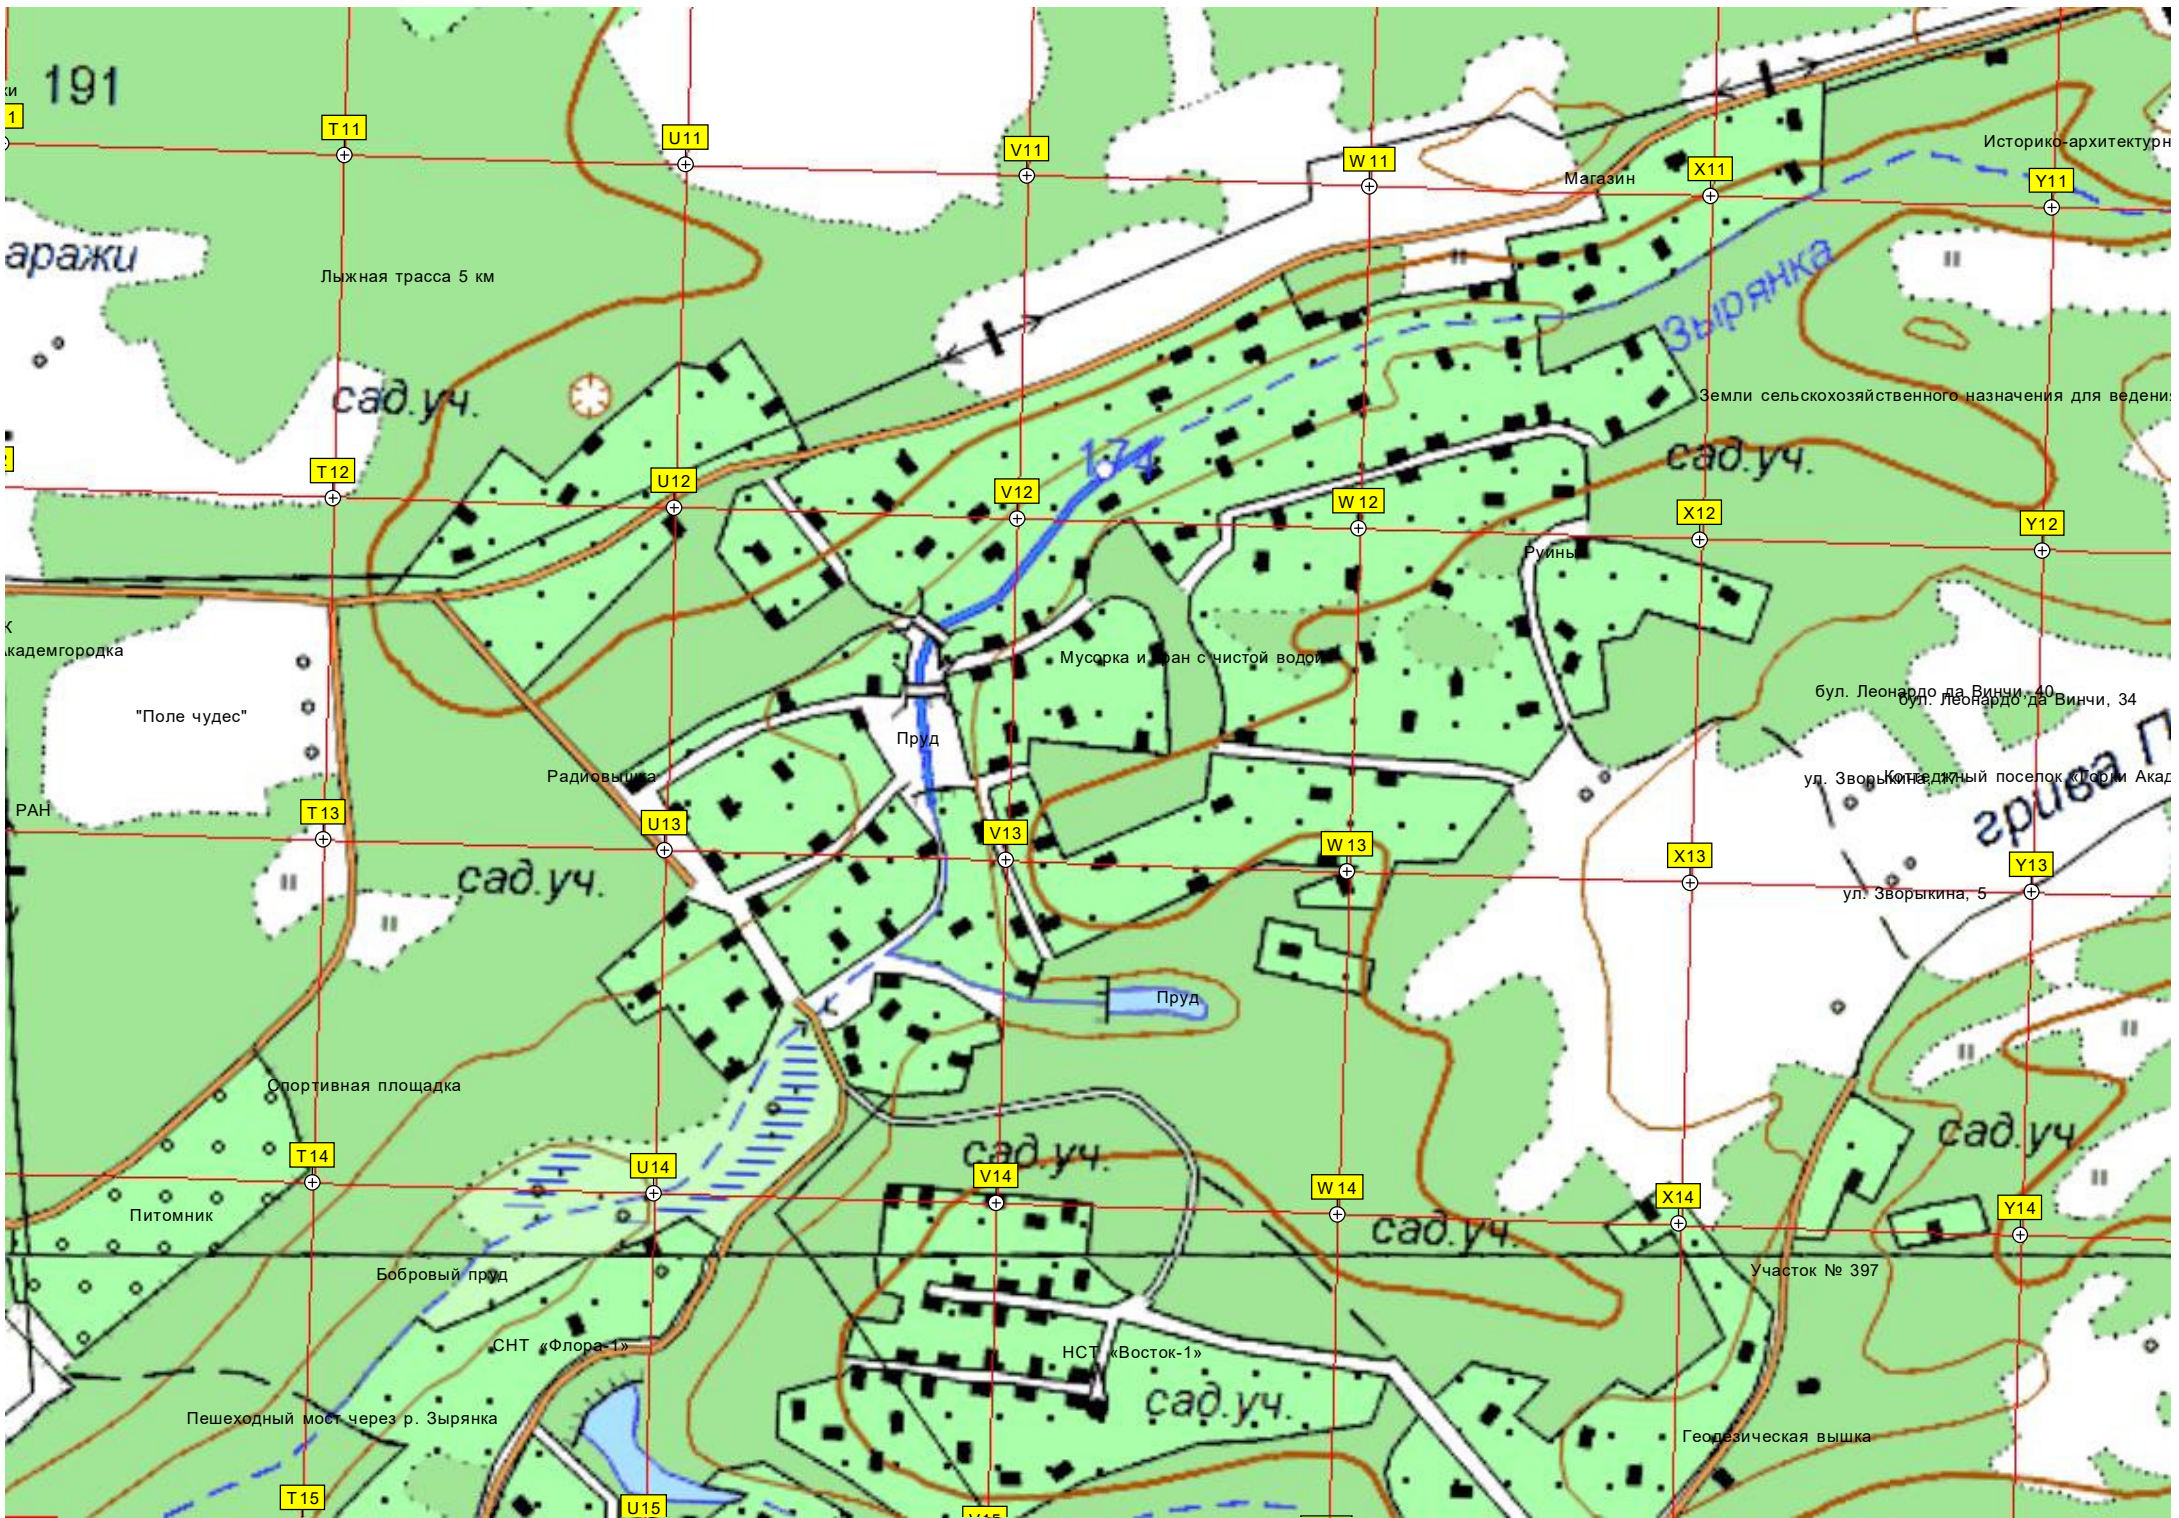

Декоративные насаждения елей

сад.уч.

Экспериментальные поля ИЦиГ

181

- S7, T7, U7, V7, W7, X7, Y7
- S8, T8, U8, V8, W8, X8, Y8
- S9, T9, U9, V9, W9, X9, Y9
- T10, U10, V10, W10, X10, Y10

191

аражи

Лыжная трасса 5 км