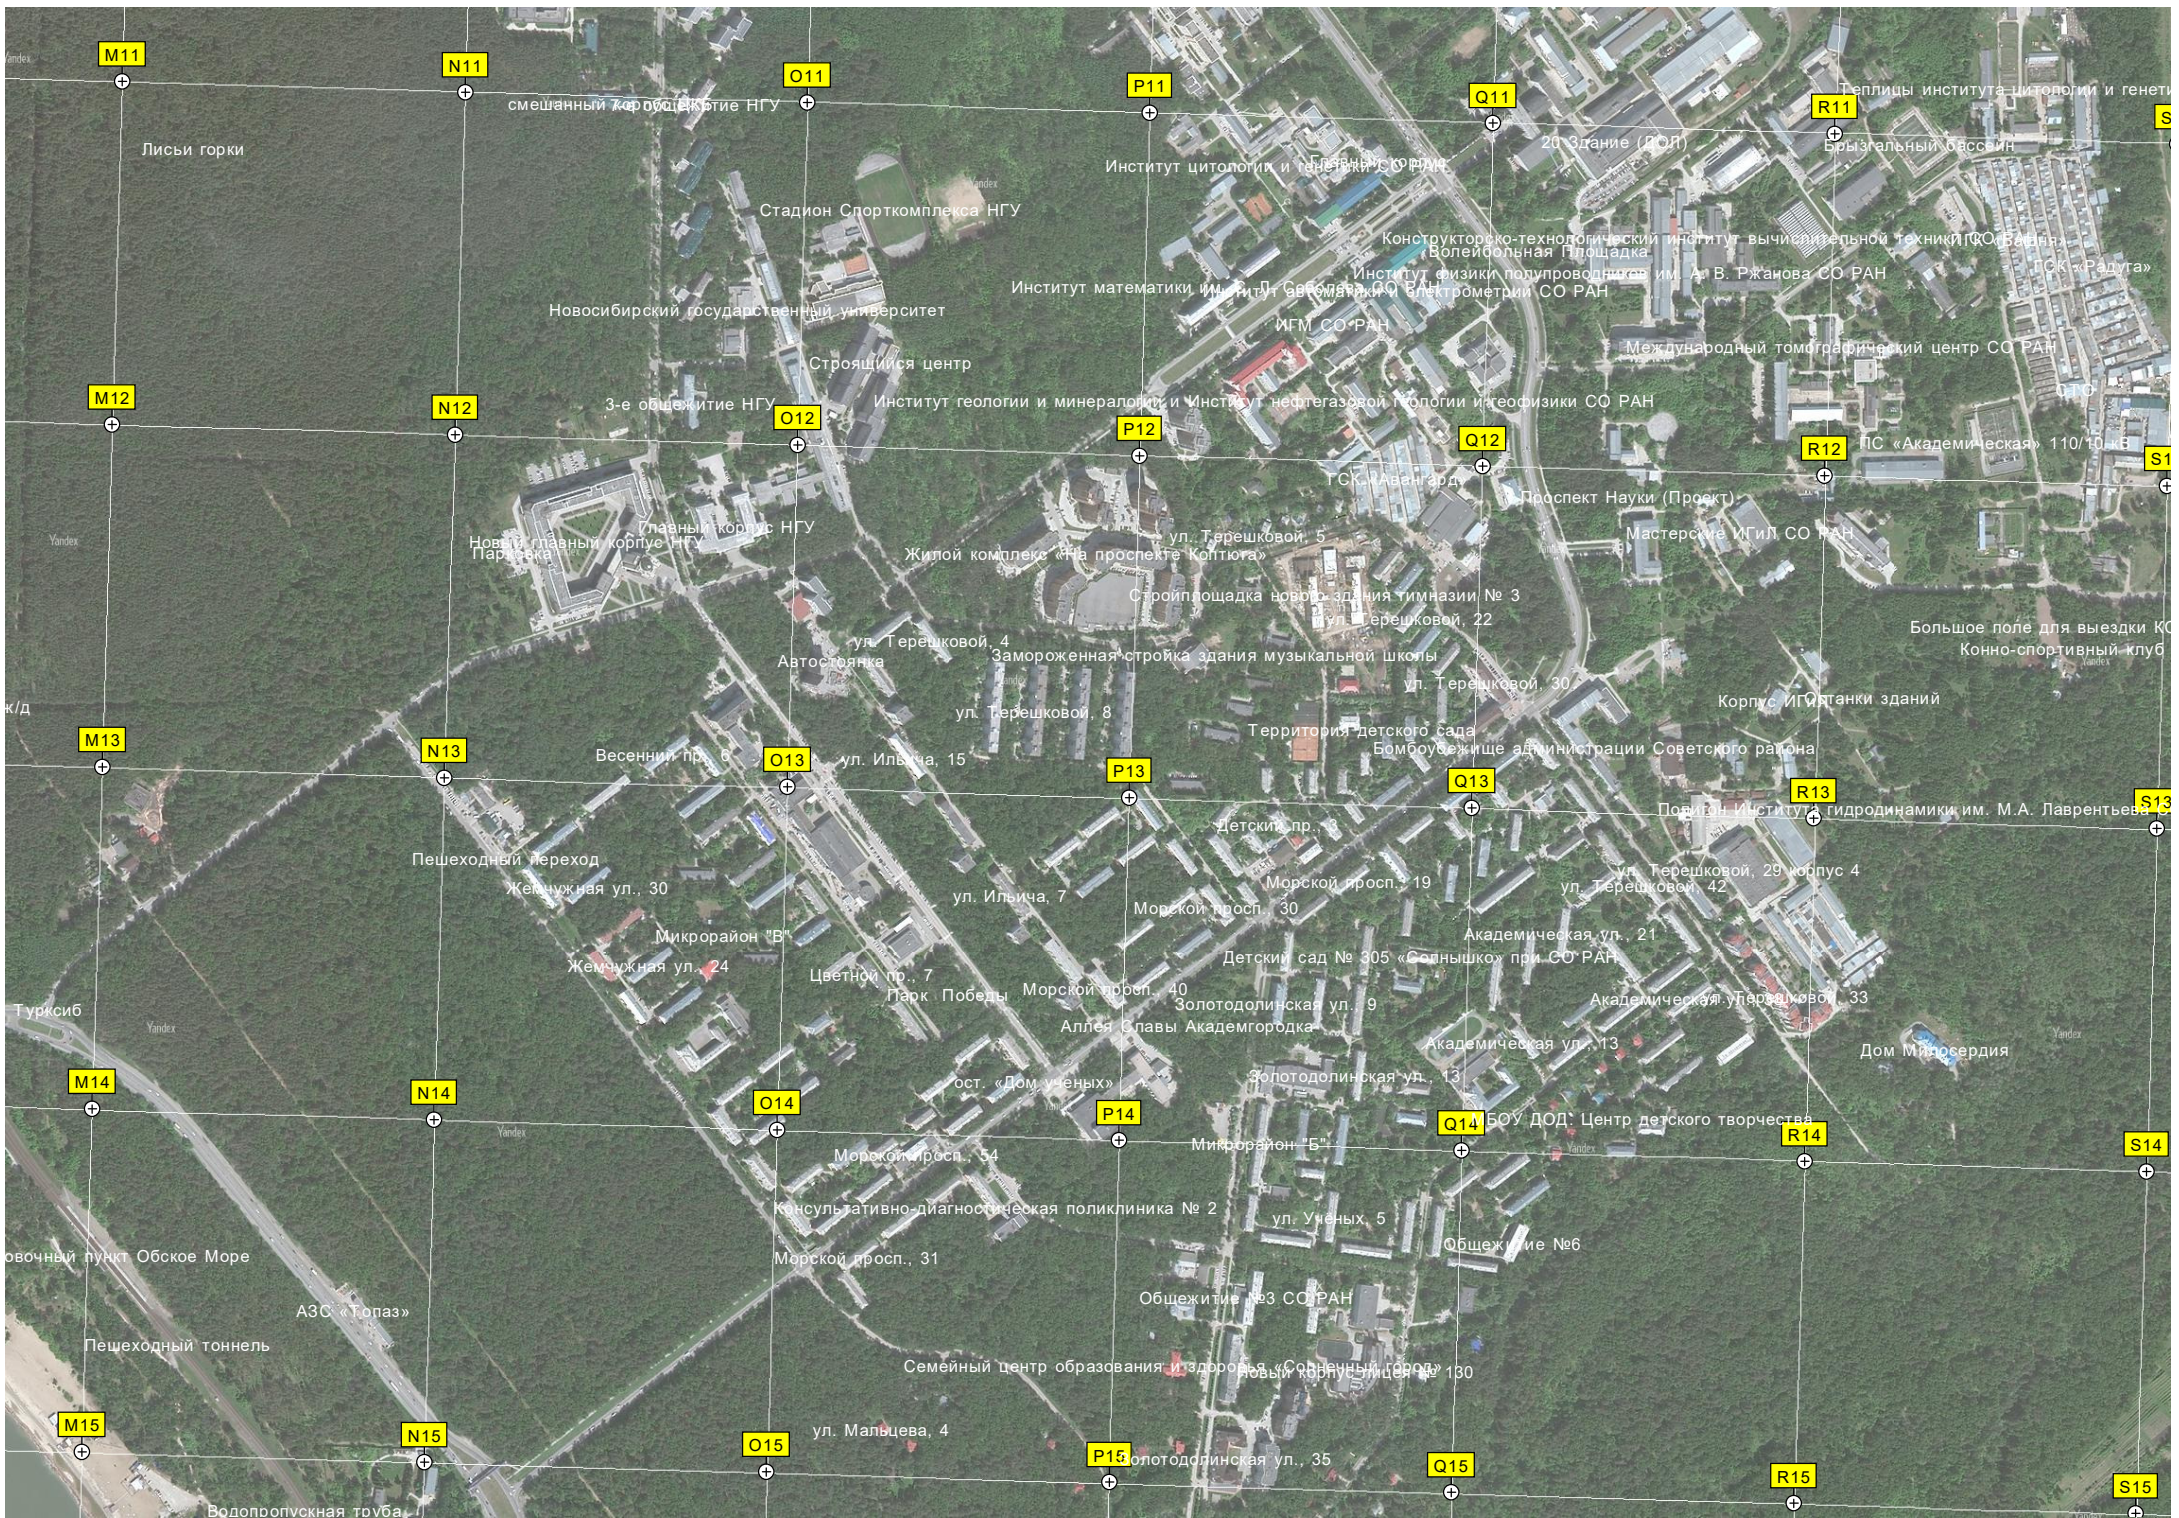

M11

N11

O11

P11

Q11

R11

S11

M12

N12

O12

P12

Q12

R12

S12

M13

N13

O13

P13

Q13

R13

S13

M14

N14

O14

P14

Q14

R14

S14

M15

N15

O15

P15

Q15

R15

S15

Лисьи горки

смешанный корпус ОКТИЕ НГУ

Стадион Спорткомплекса НГУ

Новосибирский государственный университет

Строящийся центр

3-е общежитие НГУ

Новый главный корпус НГУ

Жилой комплекс «Ита проспект Коптюга»

Замороженная стройка здания музыкальной школы

Весенний пр., 6

Пешеходный переход

Жемчужная ул., 30

Жемчужная ул., 24

Цветной пр., 7

Парк Победы

Морской просп., 54

Морской просп., 31

ул. Мальцева, 4

Семейный центр образования и здоровья «Современный человек» 130

Институт цитологии и генетики СО РАН

Институт математики им. С.Л. Соболева СО РАН

ИГиМ СО РАН

Институт геологии и минералогии и Институт недренной геологии и геофизики СО РАН

ГСК «Авангард»

ул. Терешковой, 5

ул. Терешковой, 22

ул. Терешковой, 8

ул. Ильича, 15

ул. Ильича, 7

Морской просп., 40

Аллея Славы Академгородка

ост. «Дом ученых»

Микрорайон «Б»

ул. Ученых, 5

Общежитие №3 СО РАН

Золотодлинская ул., 35

20 Здание (РОП)

Конструкторско-технологический институт вычислительной техники СО РАН

Институт физики полупроводников им. А.В. Ржанова СО РАН

ИГиМ СО РАН

Международный томографический центр СО РАН

Проспект Науки (Проект)

Мастерские ИГиЛ СО РАН

ул. Терешковой, 30

ул. Терешковой, 30

Территория детского сада

Бомбоубежище администрации Советского района

Детский пр., 3

Морской просп., 19

Морской просп., 30

Детский сад № 305 «Солнышко» при СО РАН

Золотодлинская ул., 9

Золотодлинская ул., 13

Морской просп., 31

ул. Ученых, 5

Общежитие №6

Теплицы института цитологии и генетики

Брызгальный бассейн

ГСК «Радуга»

ПС «Академическая» 110/10 ИБ

Большое поле для выезда КС
Конно-спортивный клуб

Корпус ИГиЛ танки зданий

Полный институт гидродинамики им. М.А. Лаврентьева

ул. Терешковой, 29 корпус 4

ул. Терешковой, 42

Академическая ул., 21

Академическая ул. Терешковой, 33

Дом милосердия

БОУ ДОД Центр детского творчества

Общежитие №6

к/д

Турксиб

овочный пункт Обское море

АЗС «Топаз»

Пешеходный тоннель

Водопроводная труба