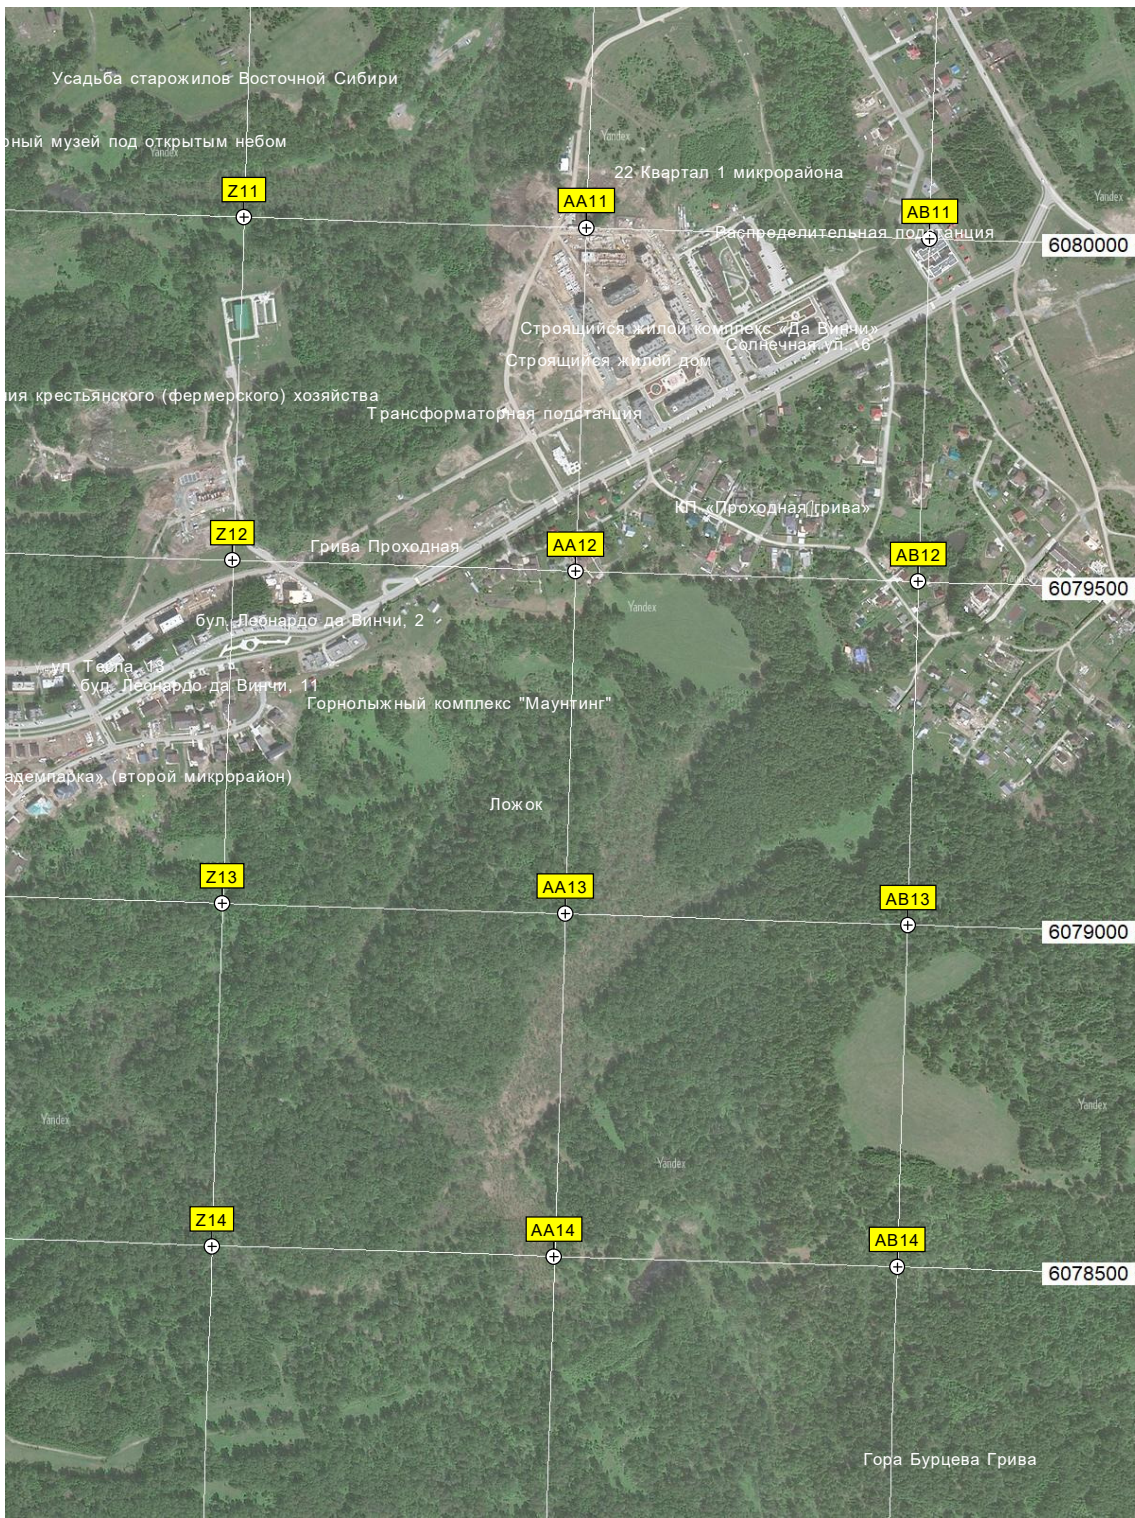

Усадьба старожилов Восточной Сибири

Музей под открытым небом

Z11

AA11

AB11

22 Квартал 1 микрорайона

Распределительная подстанция

6080000

Строящийся жилой комплекс «Да Винчи»

Строящийся жилой дом

Фермерское хозяйство

Трансформаторная подстанция

ЮП «Проходная Грива»

Z12

Грива Проходная

AA12

AB12

6079500

бульвар Леонардо да Винчи, 2

бульвар Тельца, 13

бульвар Леонардо да Винчи, 11

Горнолыжный комплекс «Маунтинг»

«Академика» (второй микрорайон)

Ложок

Z13

AA13

AB13

6079000

Z14

AA14

AB14

6078500

Гора Бурцева Грива