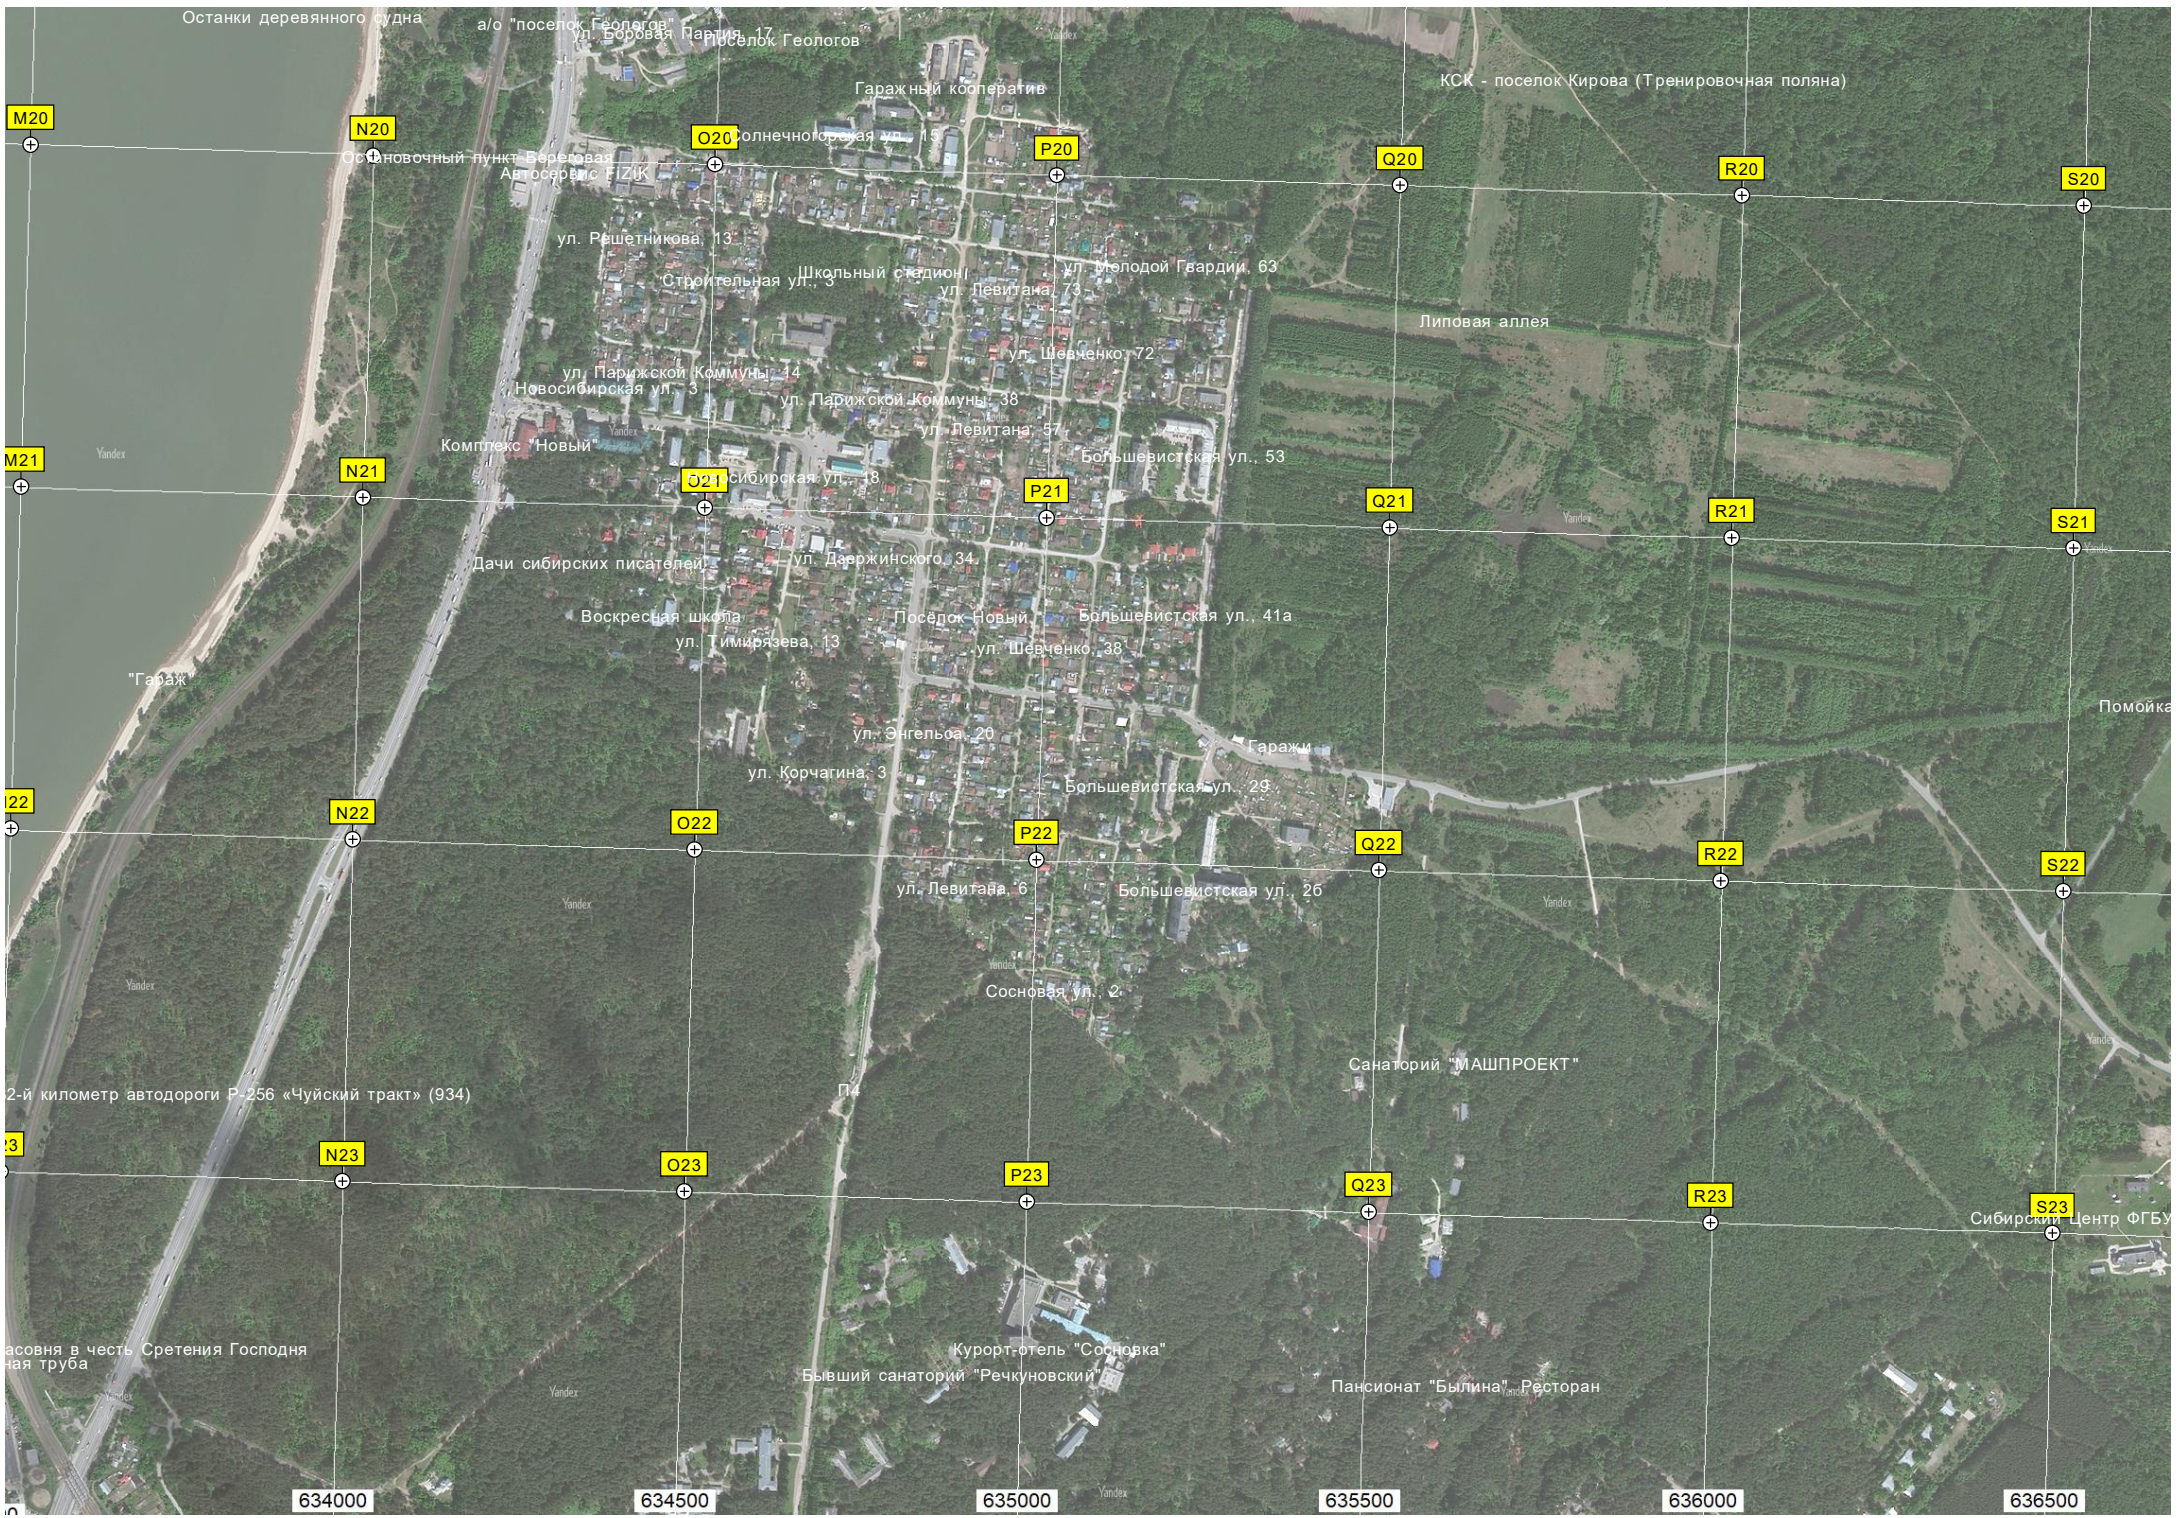

Останки деревянного судна

а/о "поселок Геологов"

Партизанская ул. 17

поселок Геологов

Гаражный кооператив

КСК - поселок Кирова (Тренировочная поляна)

M20

N20

O20

P20

Q20

R20

S20

Основной пункт Березовая

Автосервис FIZIK

ул. Рашетникова, 13

Строительная ул.

Школьный стадион

ул. Мелодий Гвардии, 63

ул. Левитана, 73

ул. Парижской Коммуны, 14

Новосибирская ул. 3

ул. Парижской Коммуны, 38

ул. Шевченко, 72

ул. Левитана, 57

Комплекс "Новый"

ул. Новосибирская ул. 18

P21

Большевистская ул., 53

Q21

R21

S21

Дачи сибирских писателей

ул. Даржинского, 34

Воскресная школа

ул. Тимирязева, 13

Посёлок Новый

Большевистская ул., 41а

ул. Шевченко, 38

ул. Энгельса, 20

ул. Корчагина, 3

P22

ул. Левитана, 6

Большевистская ул., 26

Q22

R22

S22

Сосновая ул., 2

Санаторий "МАШПРОЕКТ"

2-й километр автодороги Р-256 "Чуйский тракт" (934)

П4

3

N23

O23

P23

Q23

R23

S23

Сибирский Центр ФГБУ

асовная в честь Сретения Господня

ная труба

Курорт-отель "Сосновка"

Бывший санаторий "Речкиновский"

Пансионат "Былина" Ресторан

634000

634500

635000

635500

636000

636500