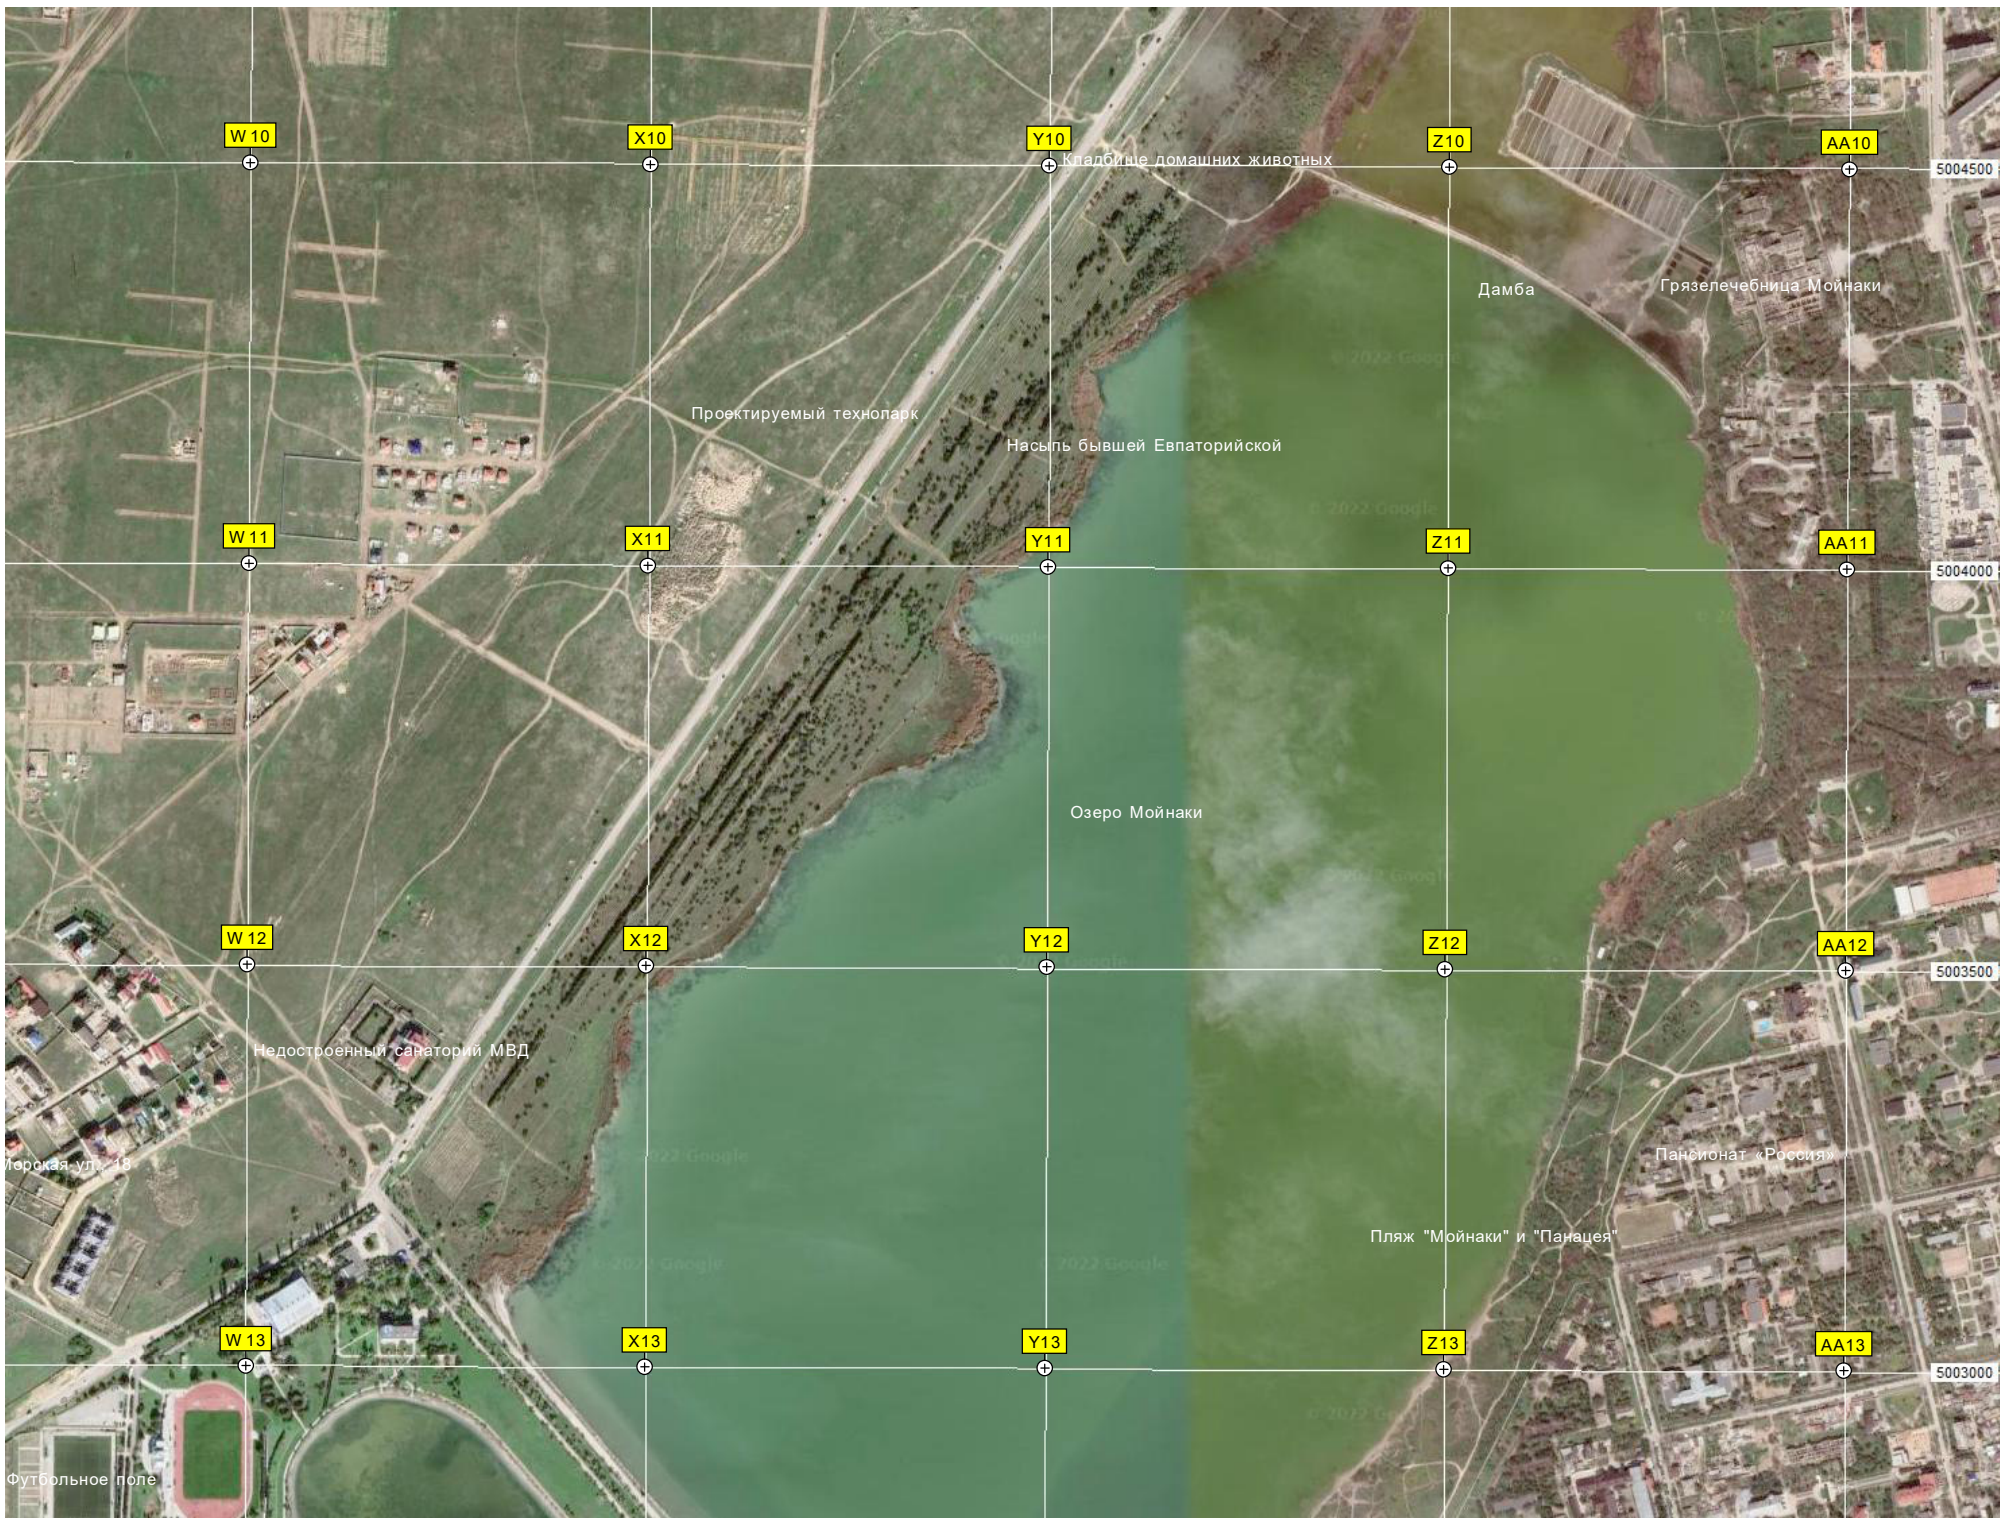

P13

Водонапорная башня

ПС 35 кВ "Очистные сооружения"

Очистные сооружения города

Курган

W 10

X 10

Y 10