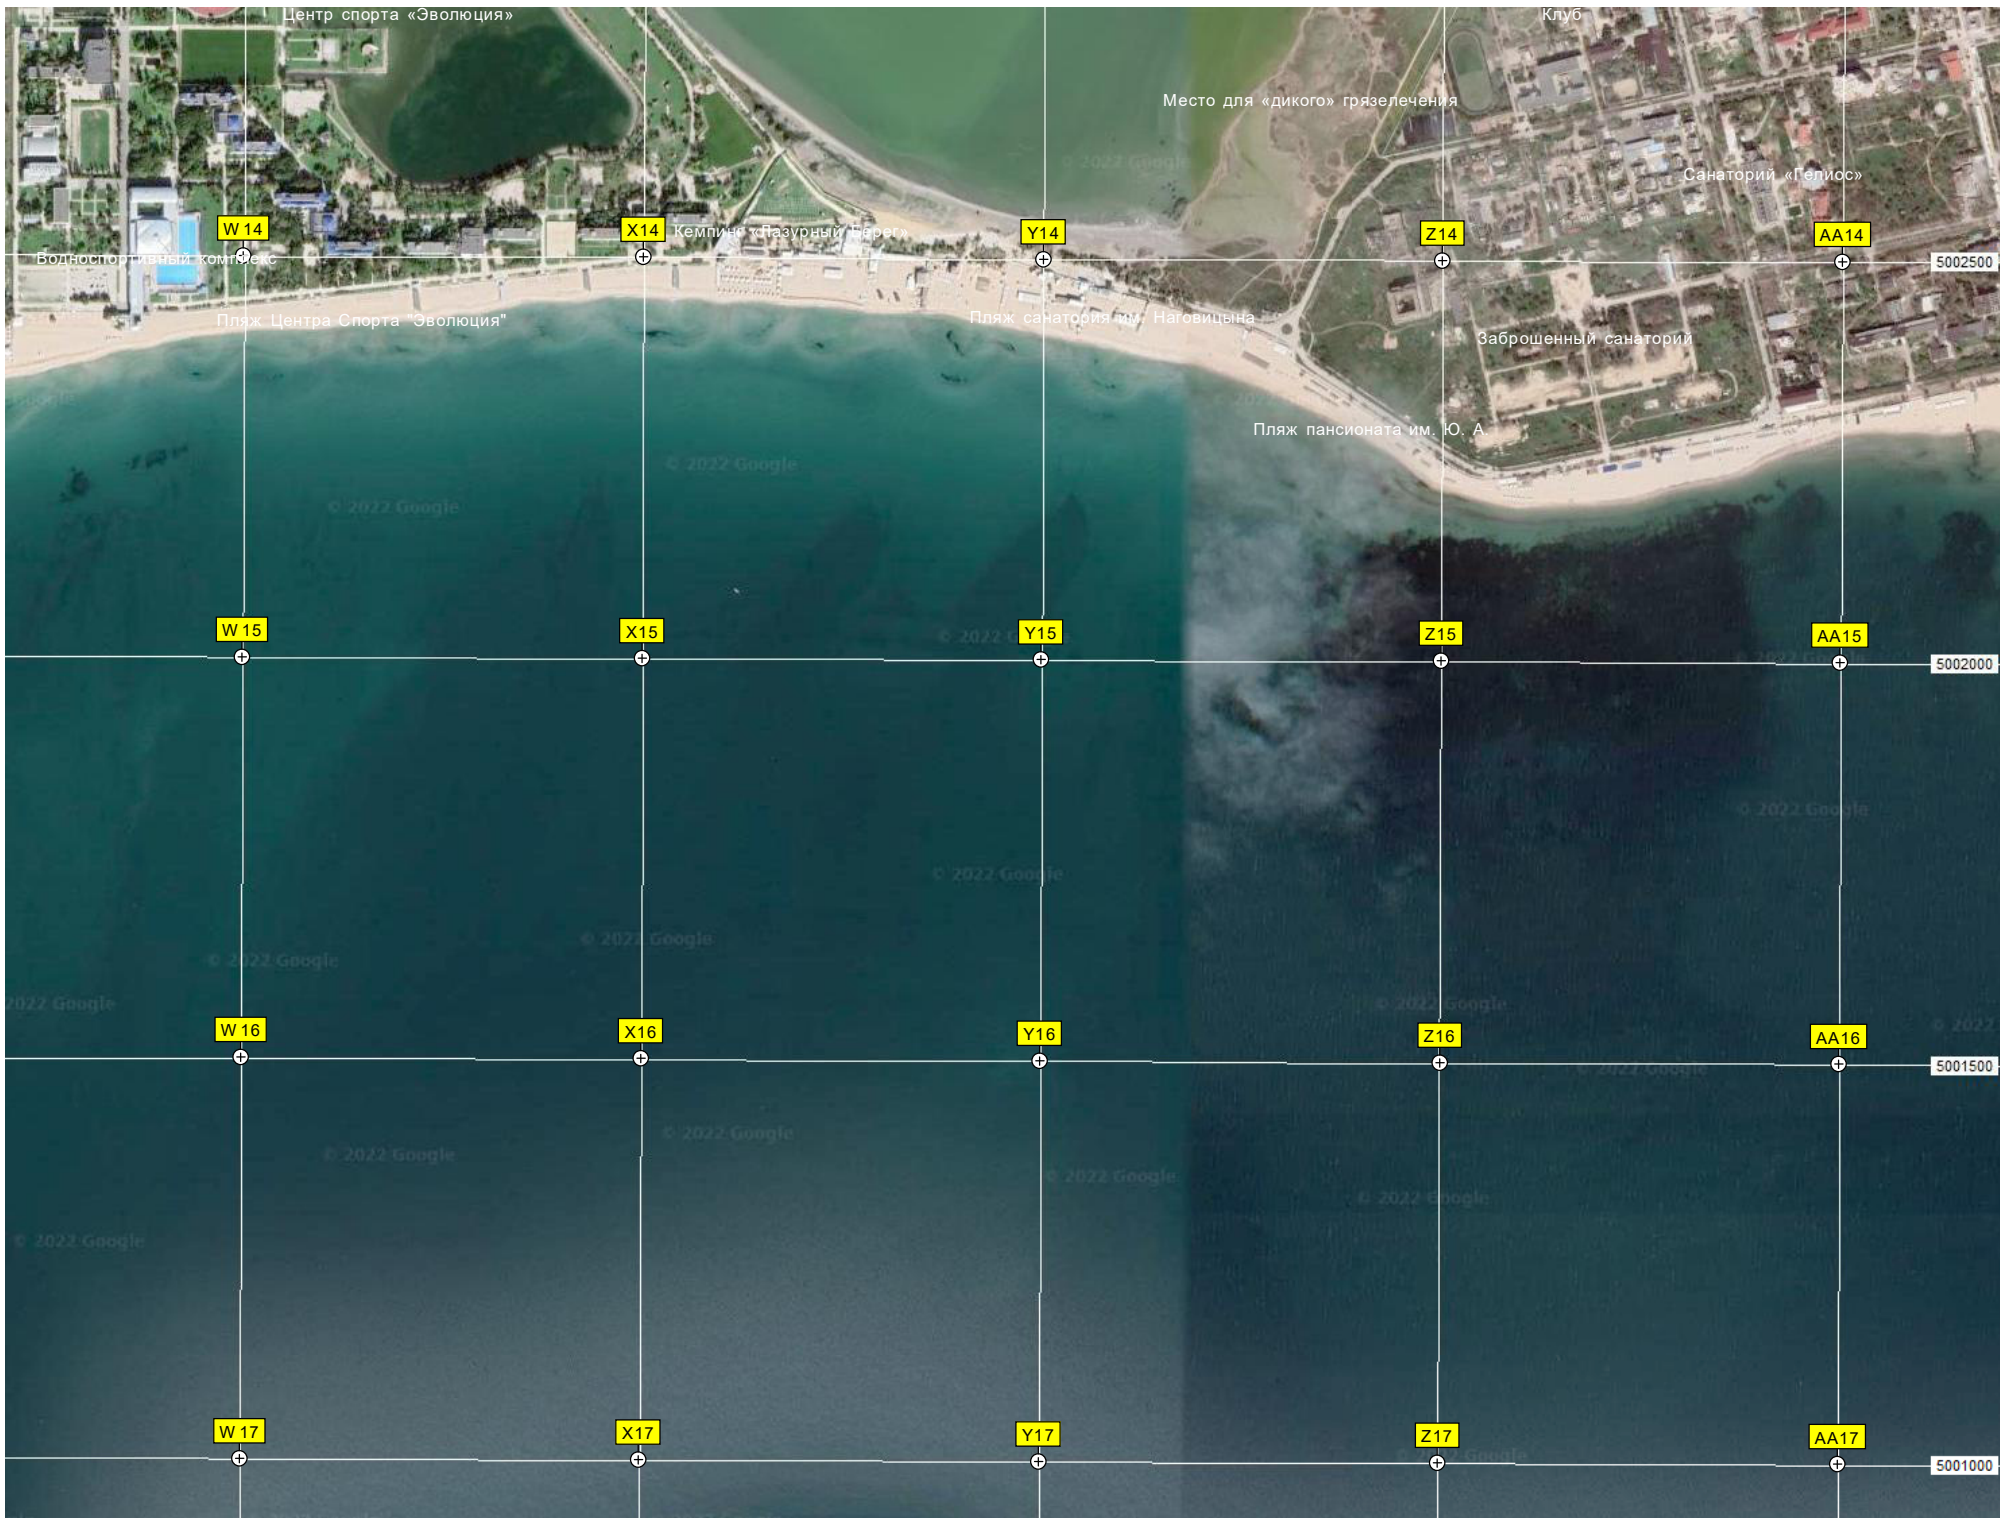

V17

Водопровод

Курганный некрополь

Солёное озеро Большое Ялы

Огороженная территория

Микрорайон пятиэтажной

Территория котельной

Пансионат «Северный»

Оздоровительный комплекс

Участок под застройку

Оздоровительный комплекс

Пляж ОК "Рябинка"

Детский санаторий «Прометей»

Детский лагерь-пансионат

Детский оздоровительный

Центр спорта «Эволюция»

Клуб

Место для «дикого» грязелечения

Санаторий «Гелиос»

W 14

X 14

Y 14

Z 14

AA 14