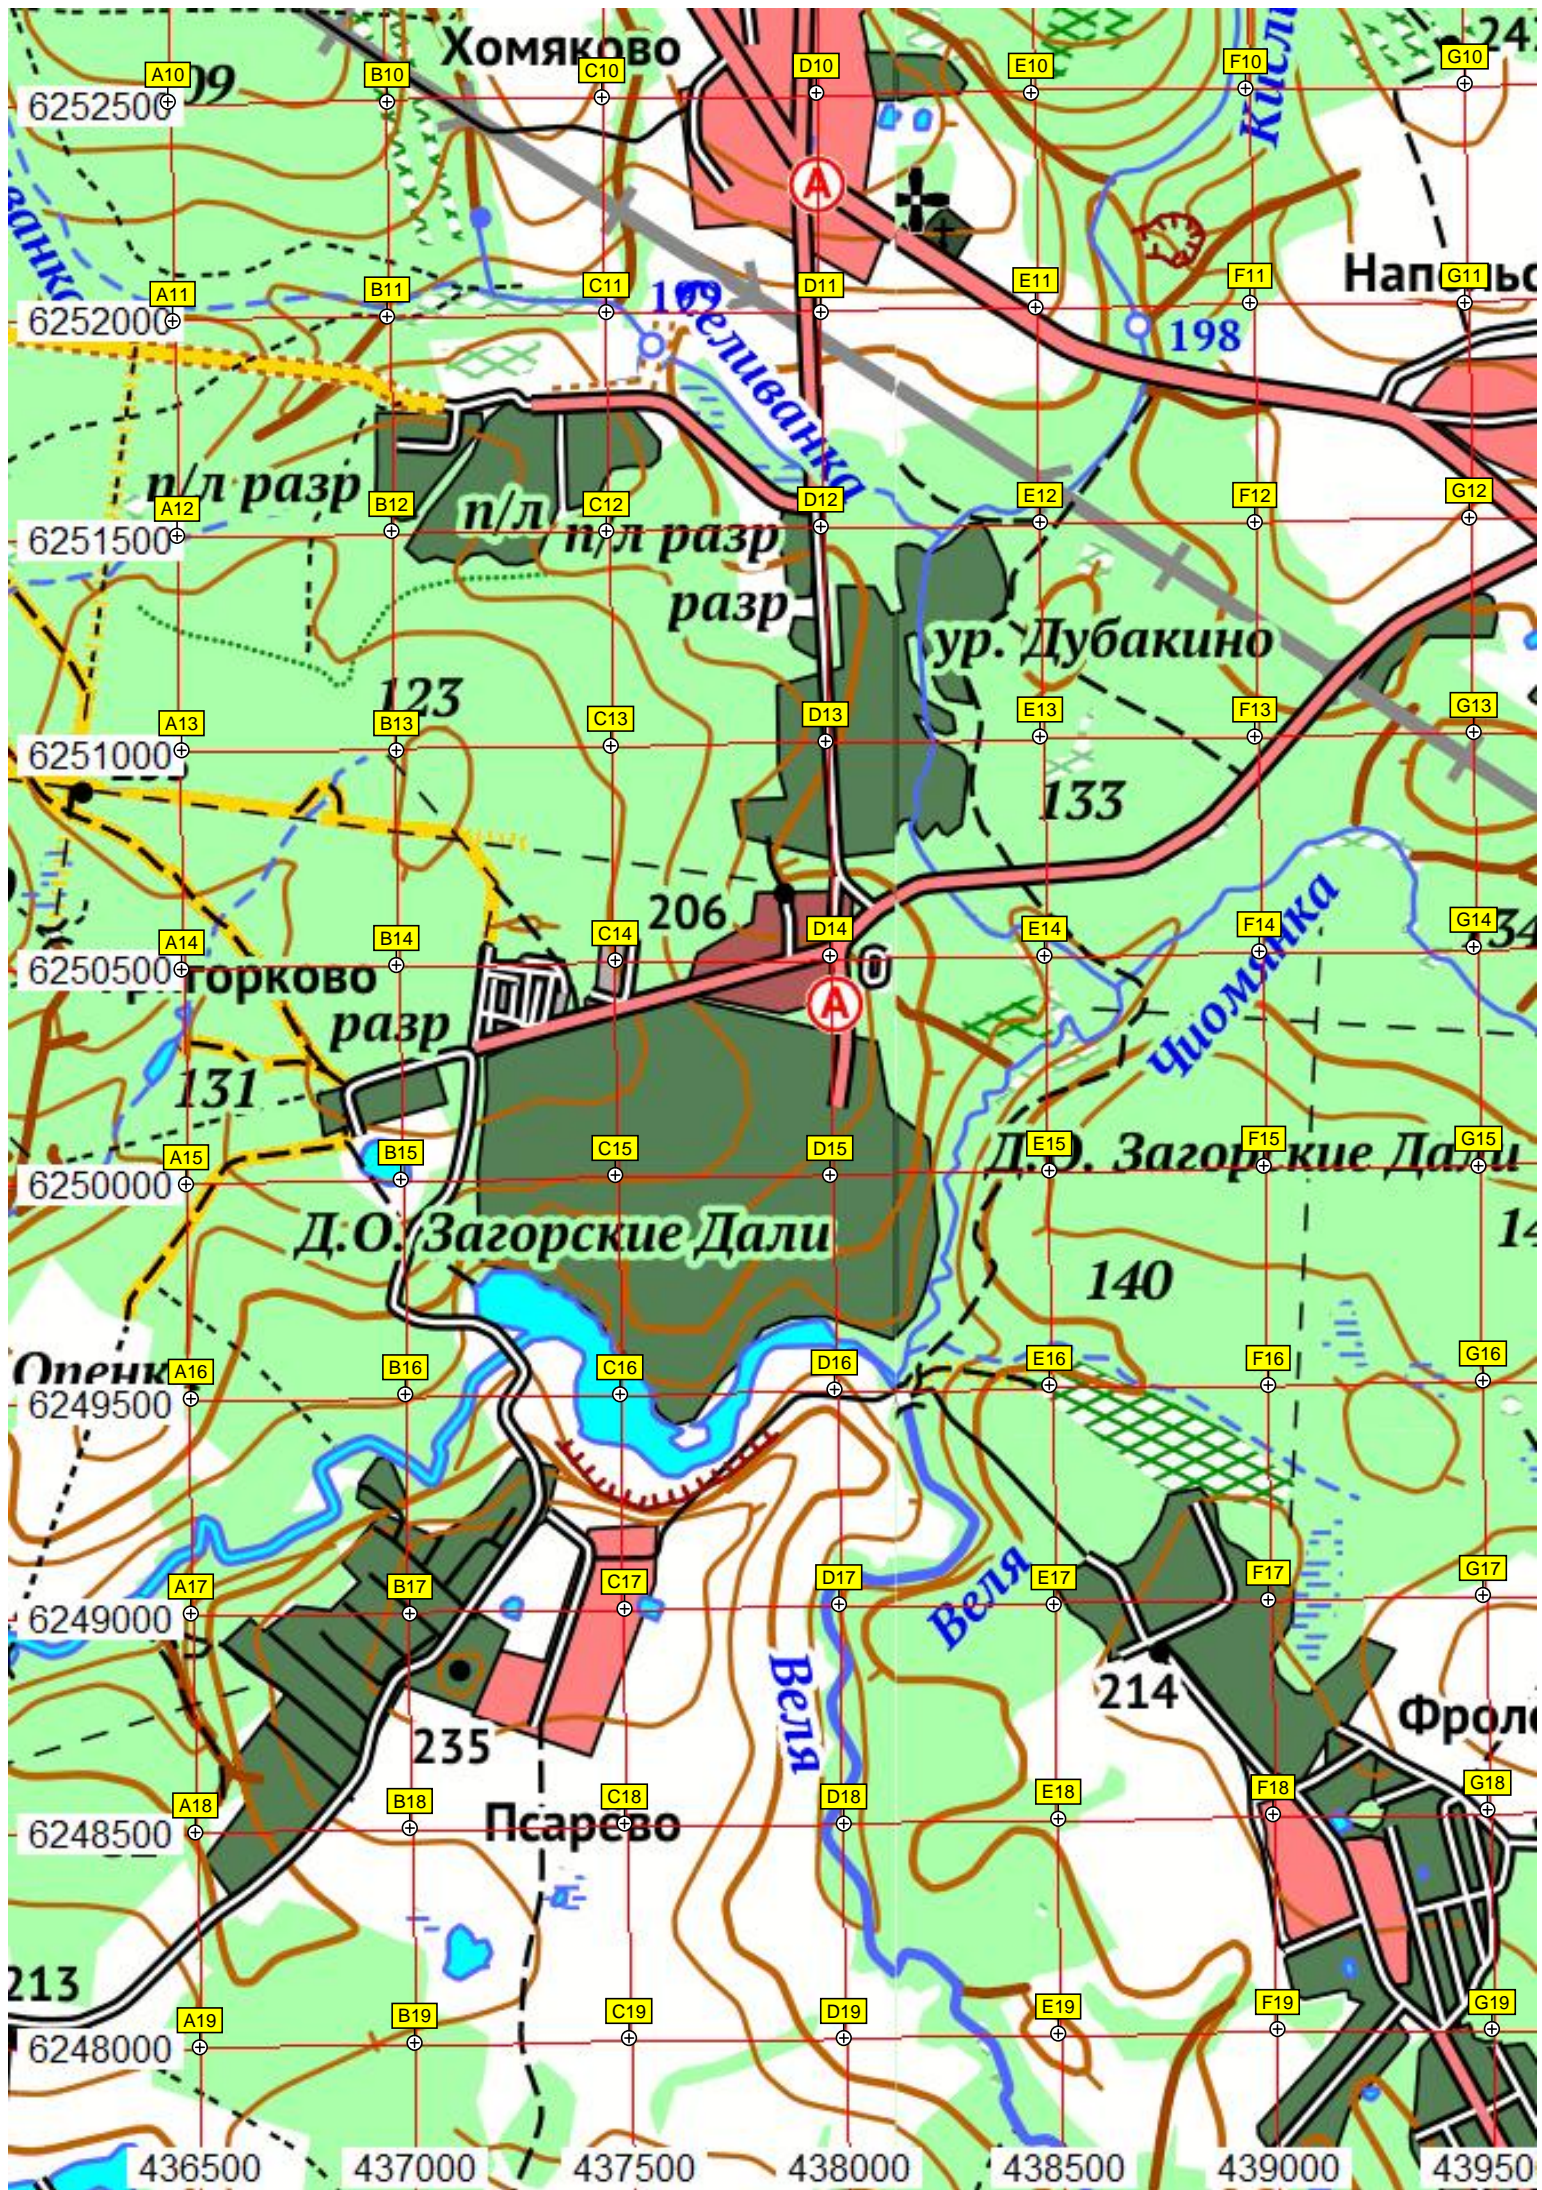

T8

U8

234

Кунья

101

62

220

Красная Сторожка

Ковр

Крапивино

Мишутино

Мазьково

МТФ

Кунья

443500 444000 444500 445000 445500 446000 446500