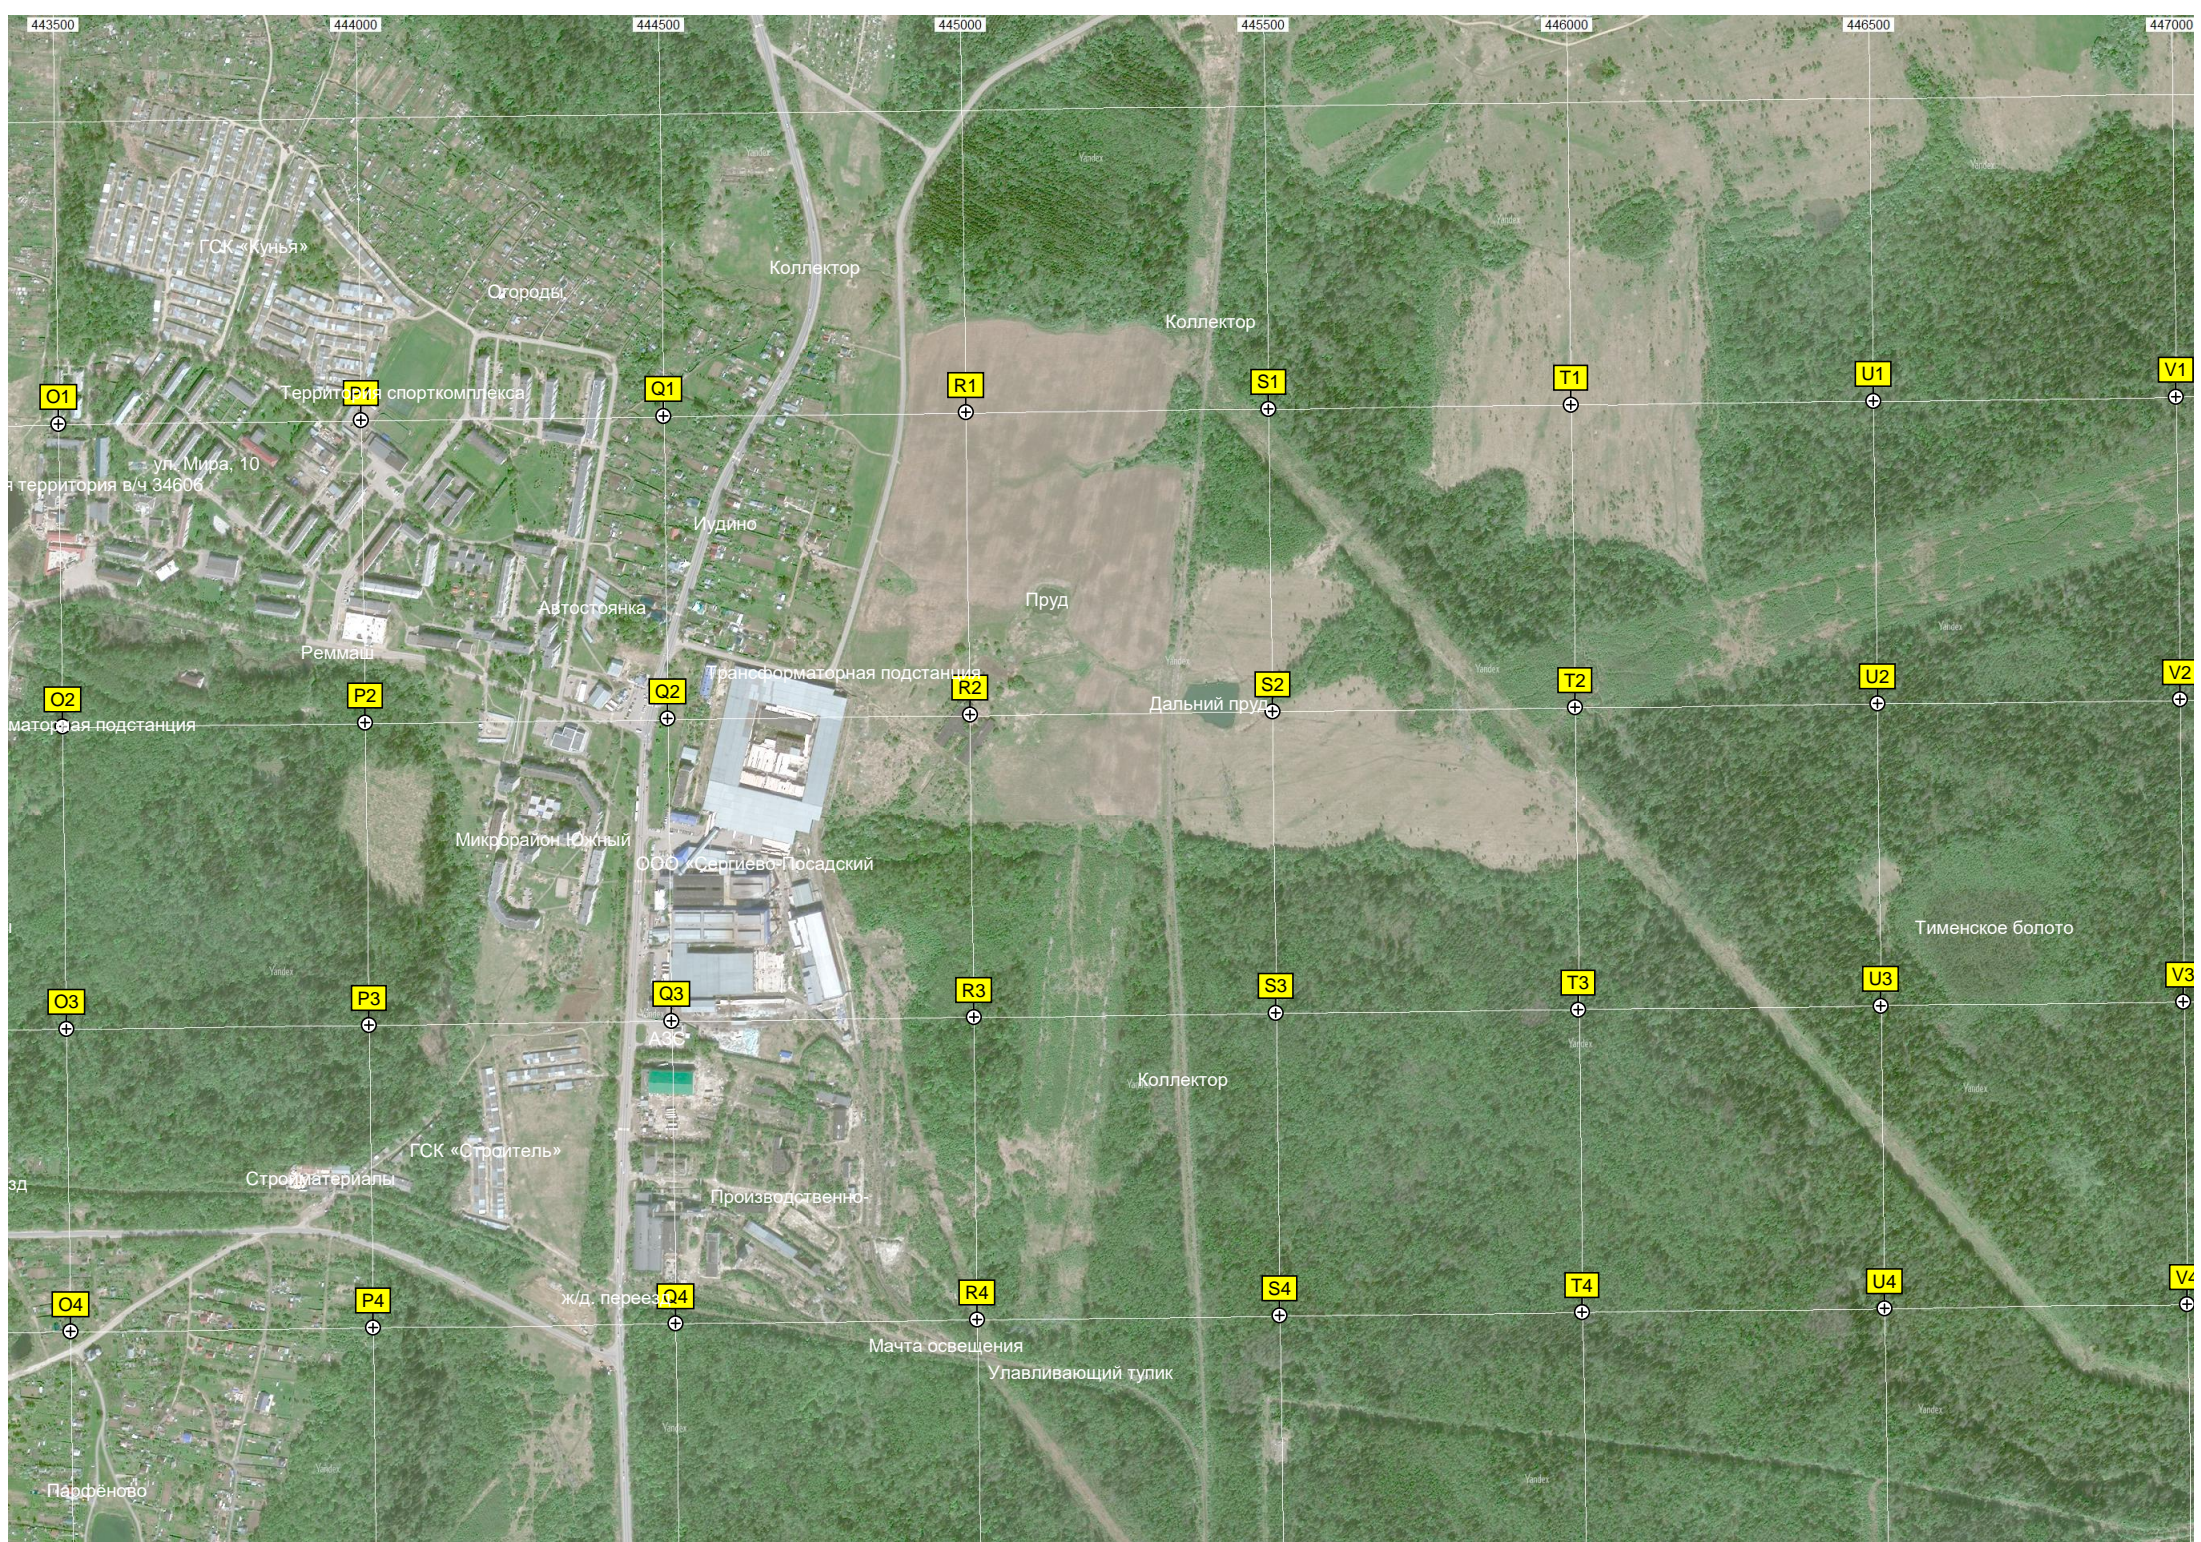

Дело

Огороды

ж/д. пере

Лискино

Автобуса карьера

Парфёновский полигон ТБО

Пруд

443500