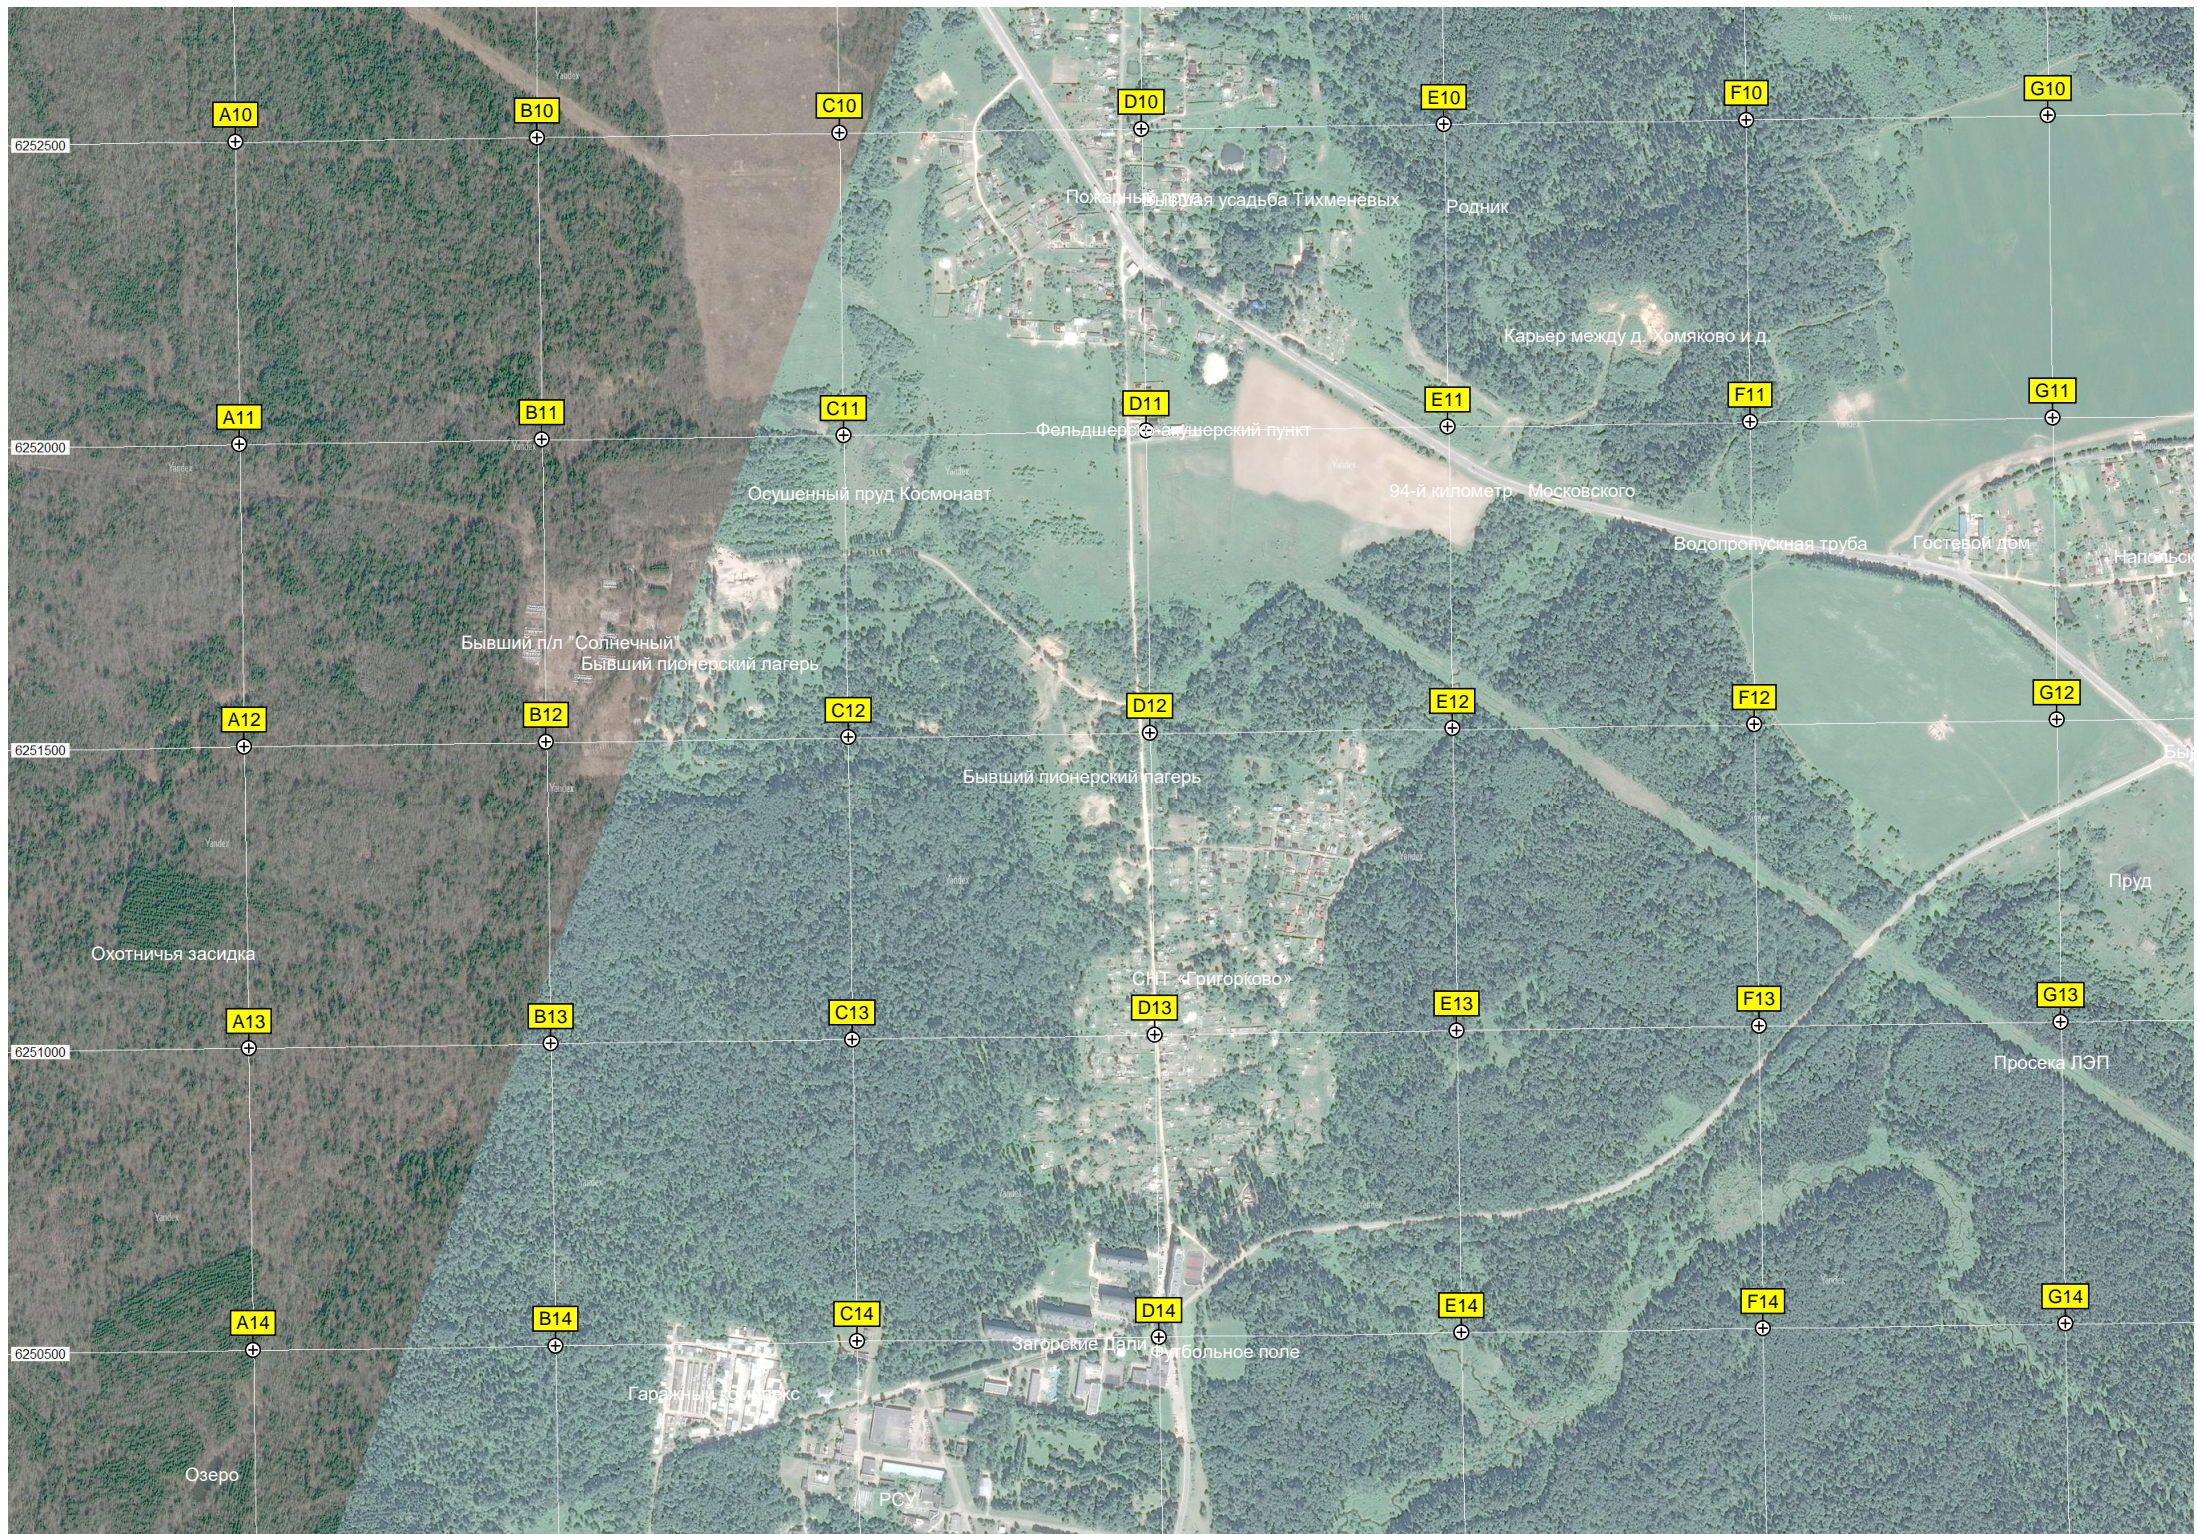

A10

B10

C10

D10

E10

F10

G10

A11

B11

C11

D11

E11

F11

G11

A12

B12

C12

D12

E12

F12

G12

A13

B13

C13

D13

E13

F13

G13

A14

B14

C14

D14

E14

F14

G14

6252500

6252000

6251500

6251000

6250500

Пожарная дача усадьба Тихменевых

Родник

Карьер между д. Хомяково и д.

Фельдшерско-акушерский пункт

Осушенный пруд Космонавт

94-й километр Московского

Водопропускная труба

Гостевой дом

Бывший п/л "Солнечный"
Бывший пионерский лагерь

Бывший пионерский лагерь

Охотничья засидка

СНТ «Григорково»

Пруд

Просека ЛЭП

Загорекое Дали

Гаражи

Субольное поле

Озеро