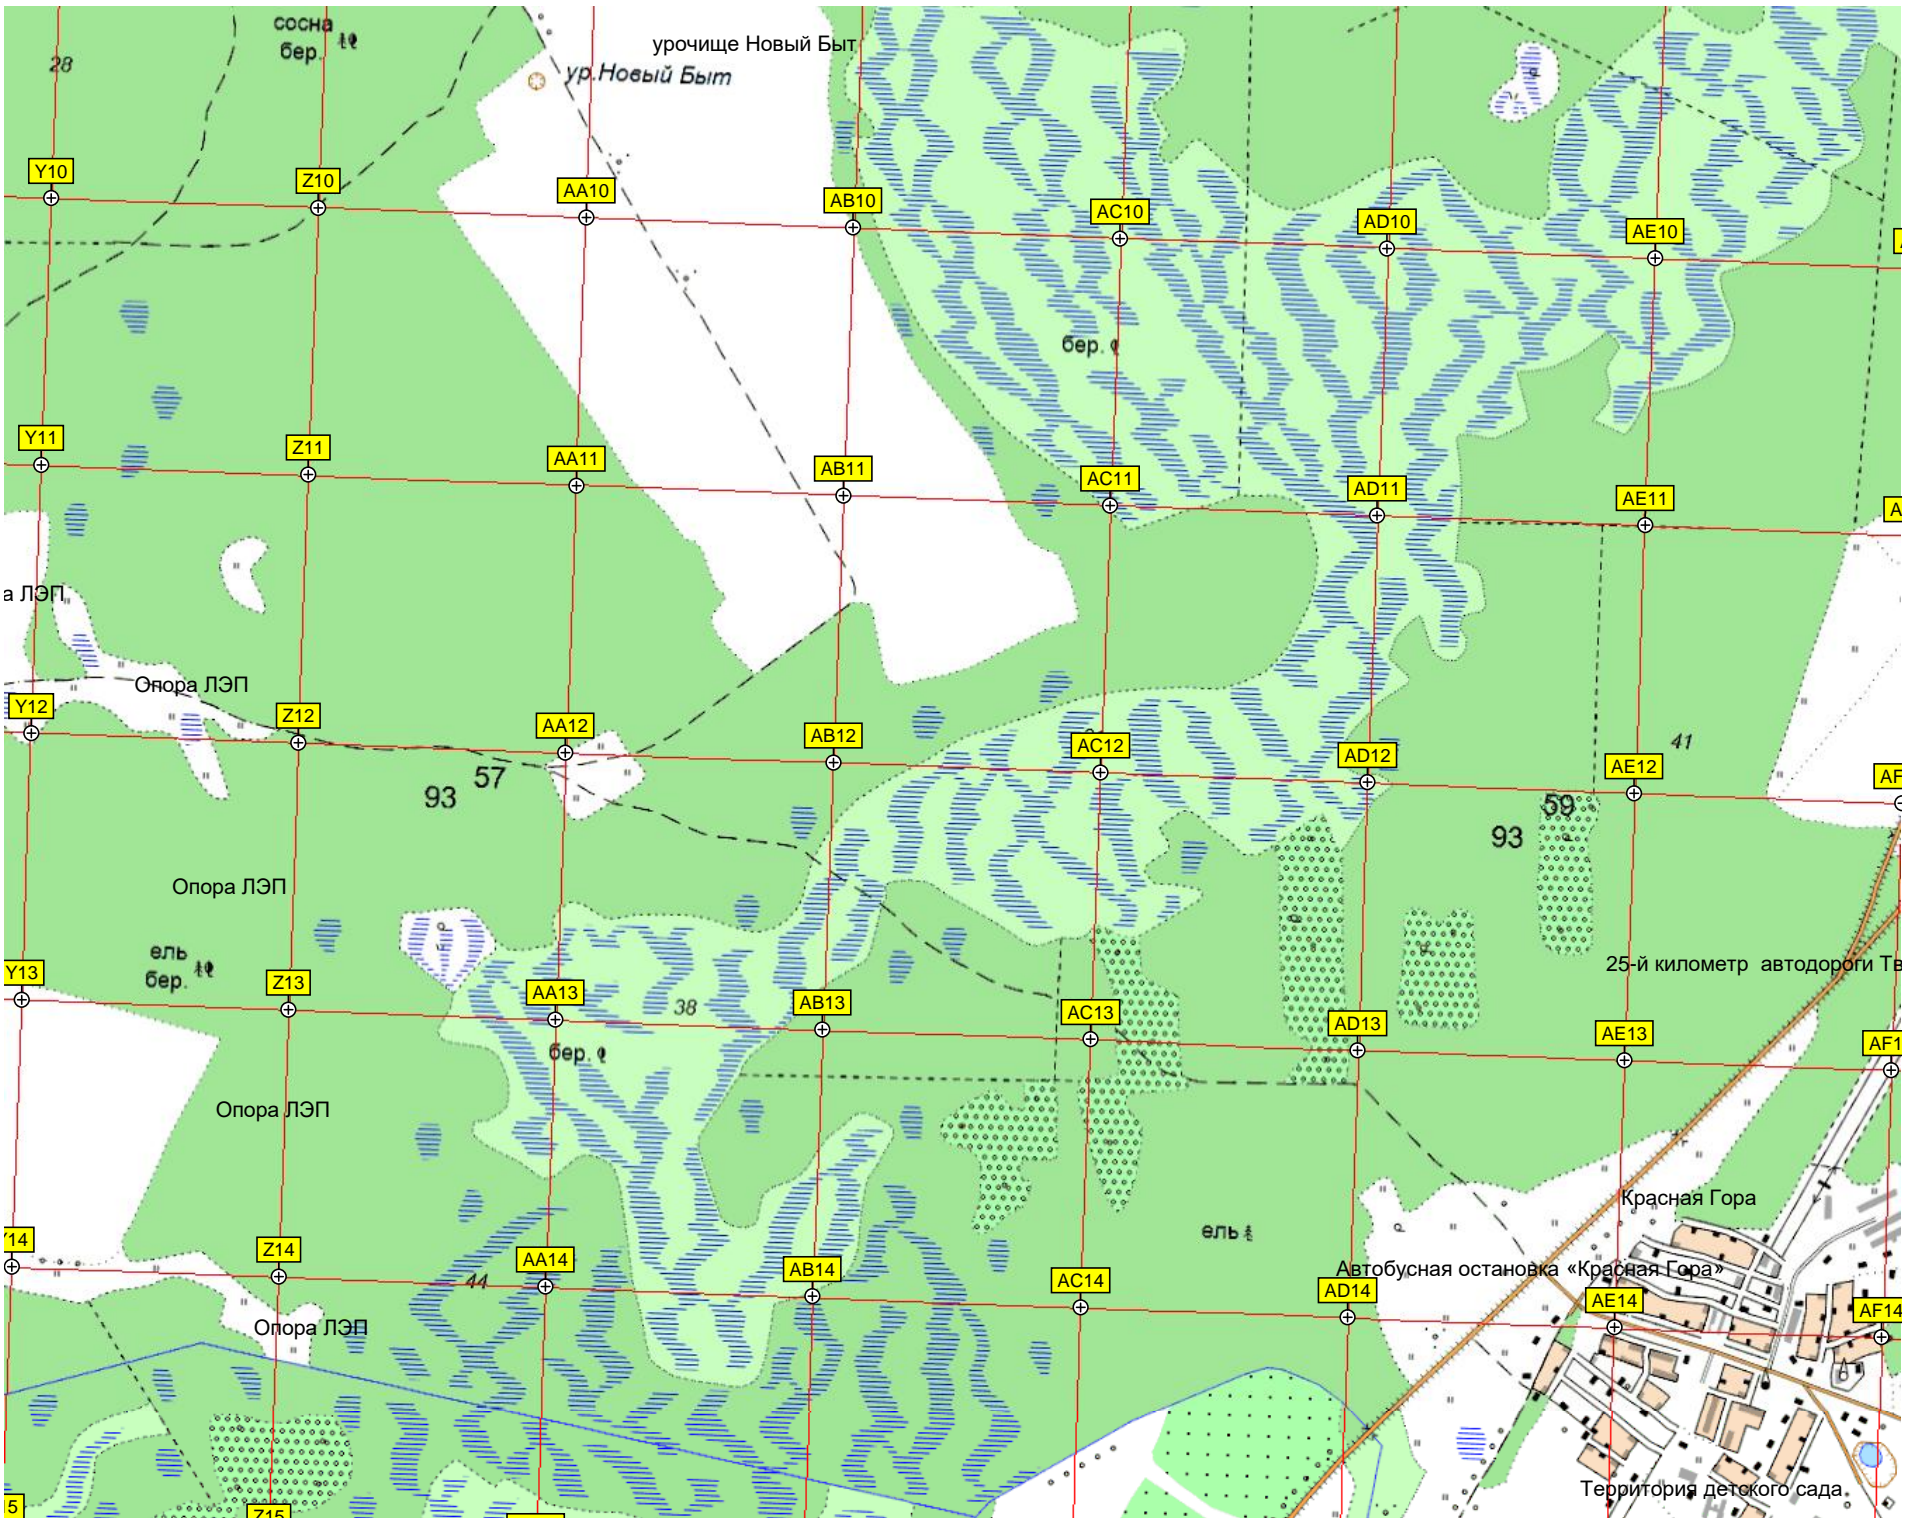

бр.

бр.

бр.

ВОЛГА

Q16 R16 S16 T16 U16 V16 W16 X16 Y16
R17 S17 T17 U17 V17 W17 X17 Y17
R18 S18 T18 U18 V18 W18 X18 Y18
R19 S19 T19 U19 V19 W19 X19 Y19
R20 S20 T20 U20 V20 W20 X20 Y20

Рубцово

Рубцово
0.01

сар.

сосна
бер.

сосна
ель

Торфоразработки

бер.

77

30-й ки.

лометр автодороги Тверь - Ржев (93)