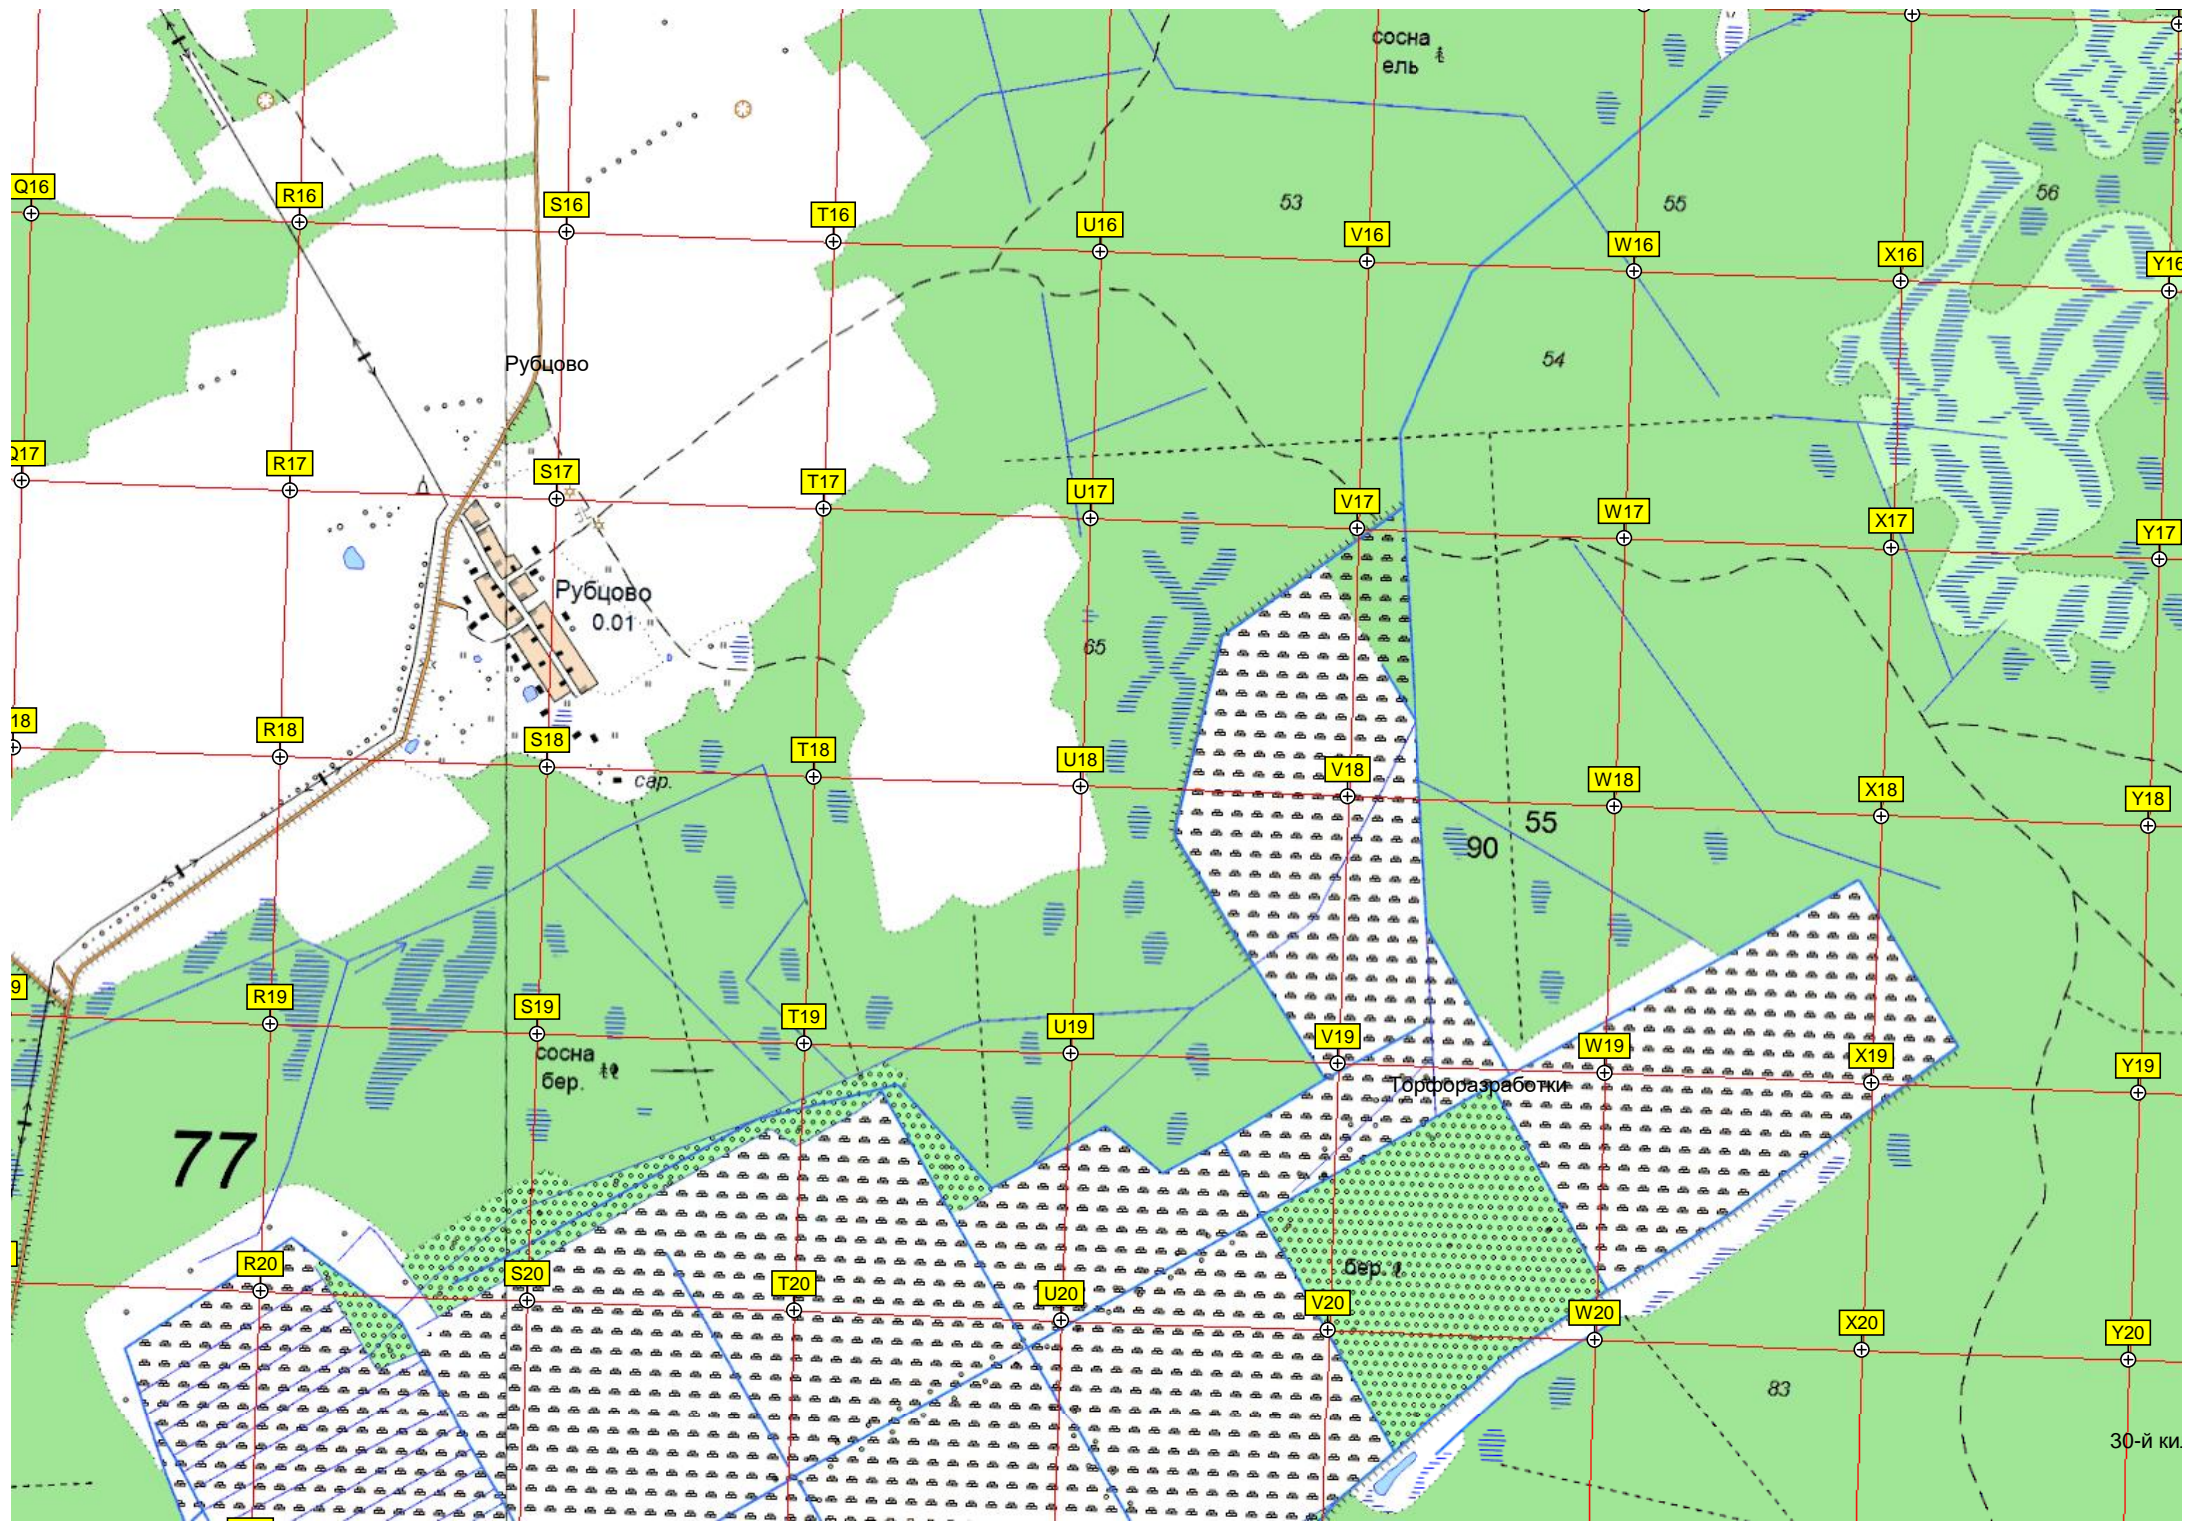

бр.

бр.

бр.

ВОЛГА

Q16 R16 S16 T16 U16 V16 W16 X16 Y16
R17 S17 T17 U17 V17 W17 X17 Y17
R18 S18 T18 U18 V18 W18 X18 Y18
R19 S19 T19 U19 V19 W19 X19 Y19
R20 S20 T20 U20 V20 W20 X20 Y20

Рубцово

Рубцово
0.01

сар.

сосна
бер.

сосна
ель

Торфоразработки

бер.

77

30-й ки.

лометр автодороги Тверь - Ржев (93)