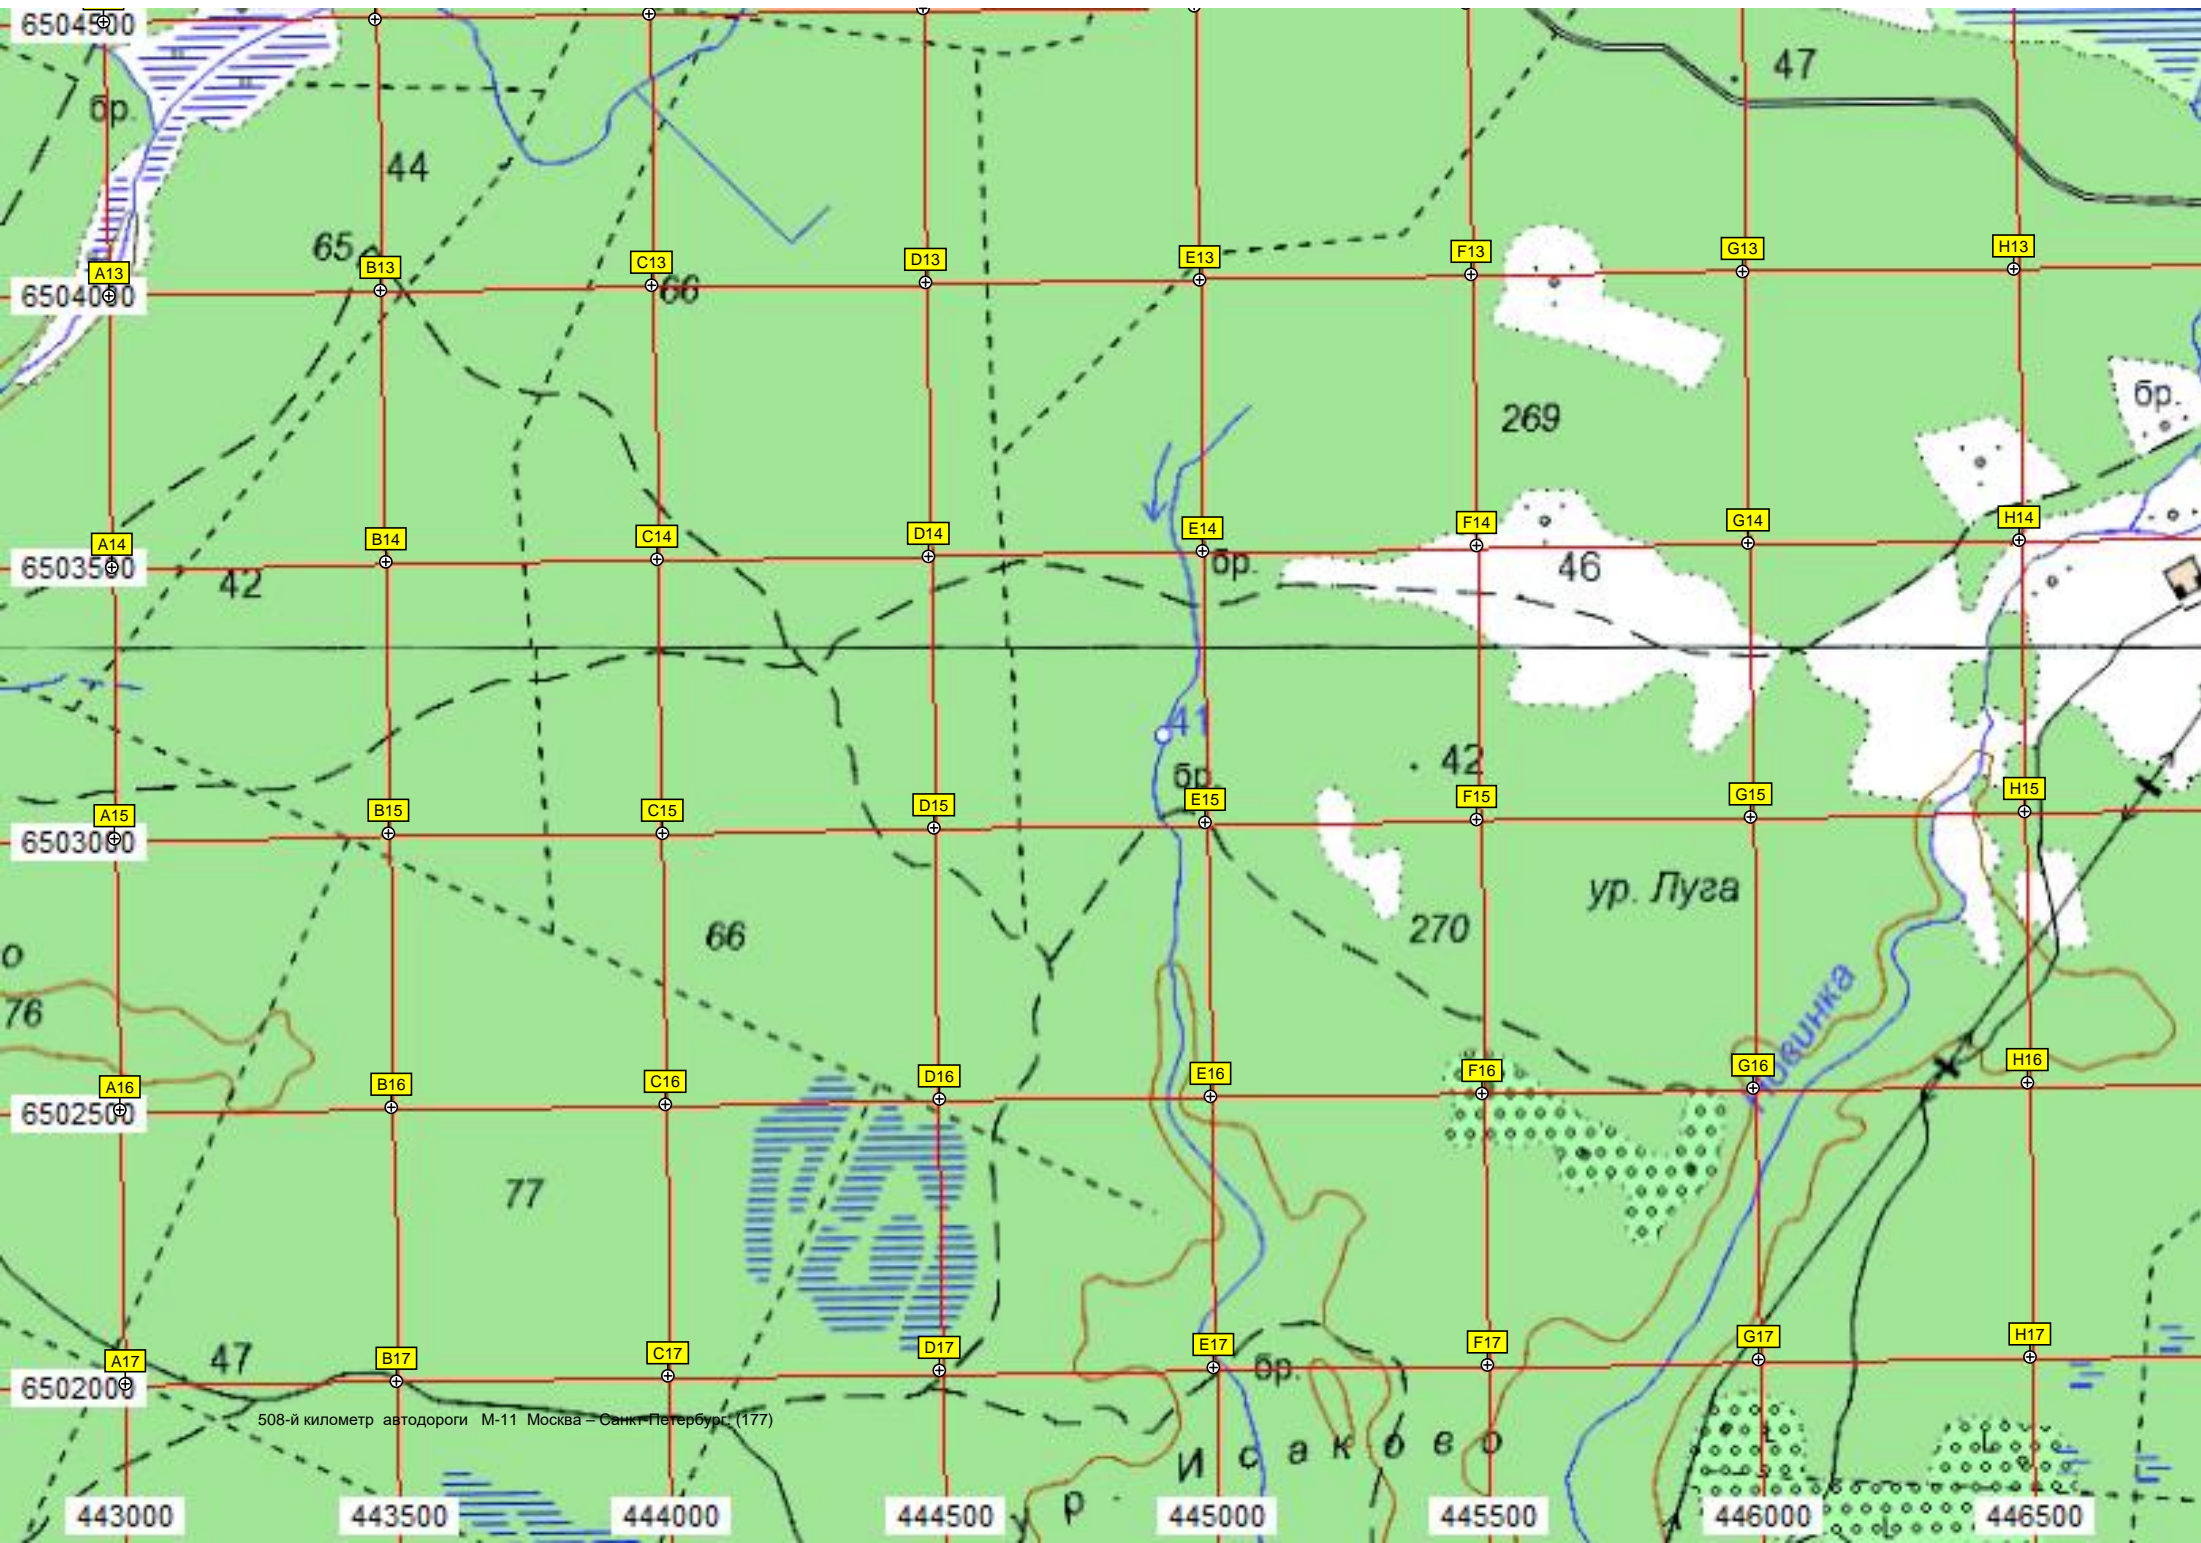

171

Оз. Малое

Озеро Малое

Болото Лушино

Озеро Большое

Оз. Большое

19

49

55

508-й километр автодороги М-11 Москва - Санкт-Петербург (177)

ур. Луга

Исаково

Подмошье

Пруды

ур. Горноцкая Нива

Урочище Поддубский Край

Поддубский Край

447000 447500 448000 448500 449000 449500 450000 450500