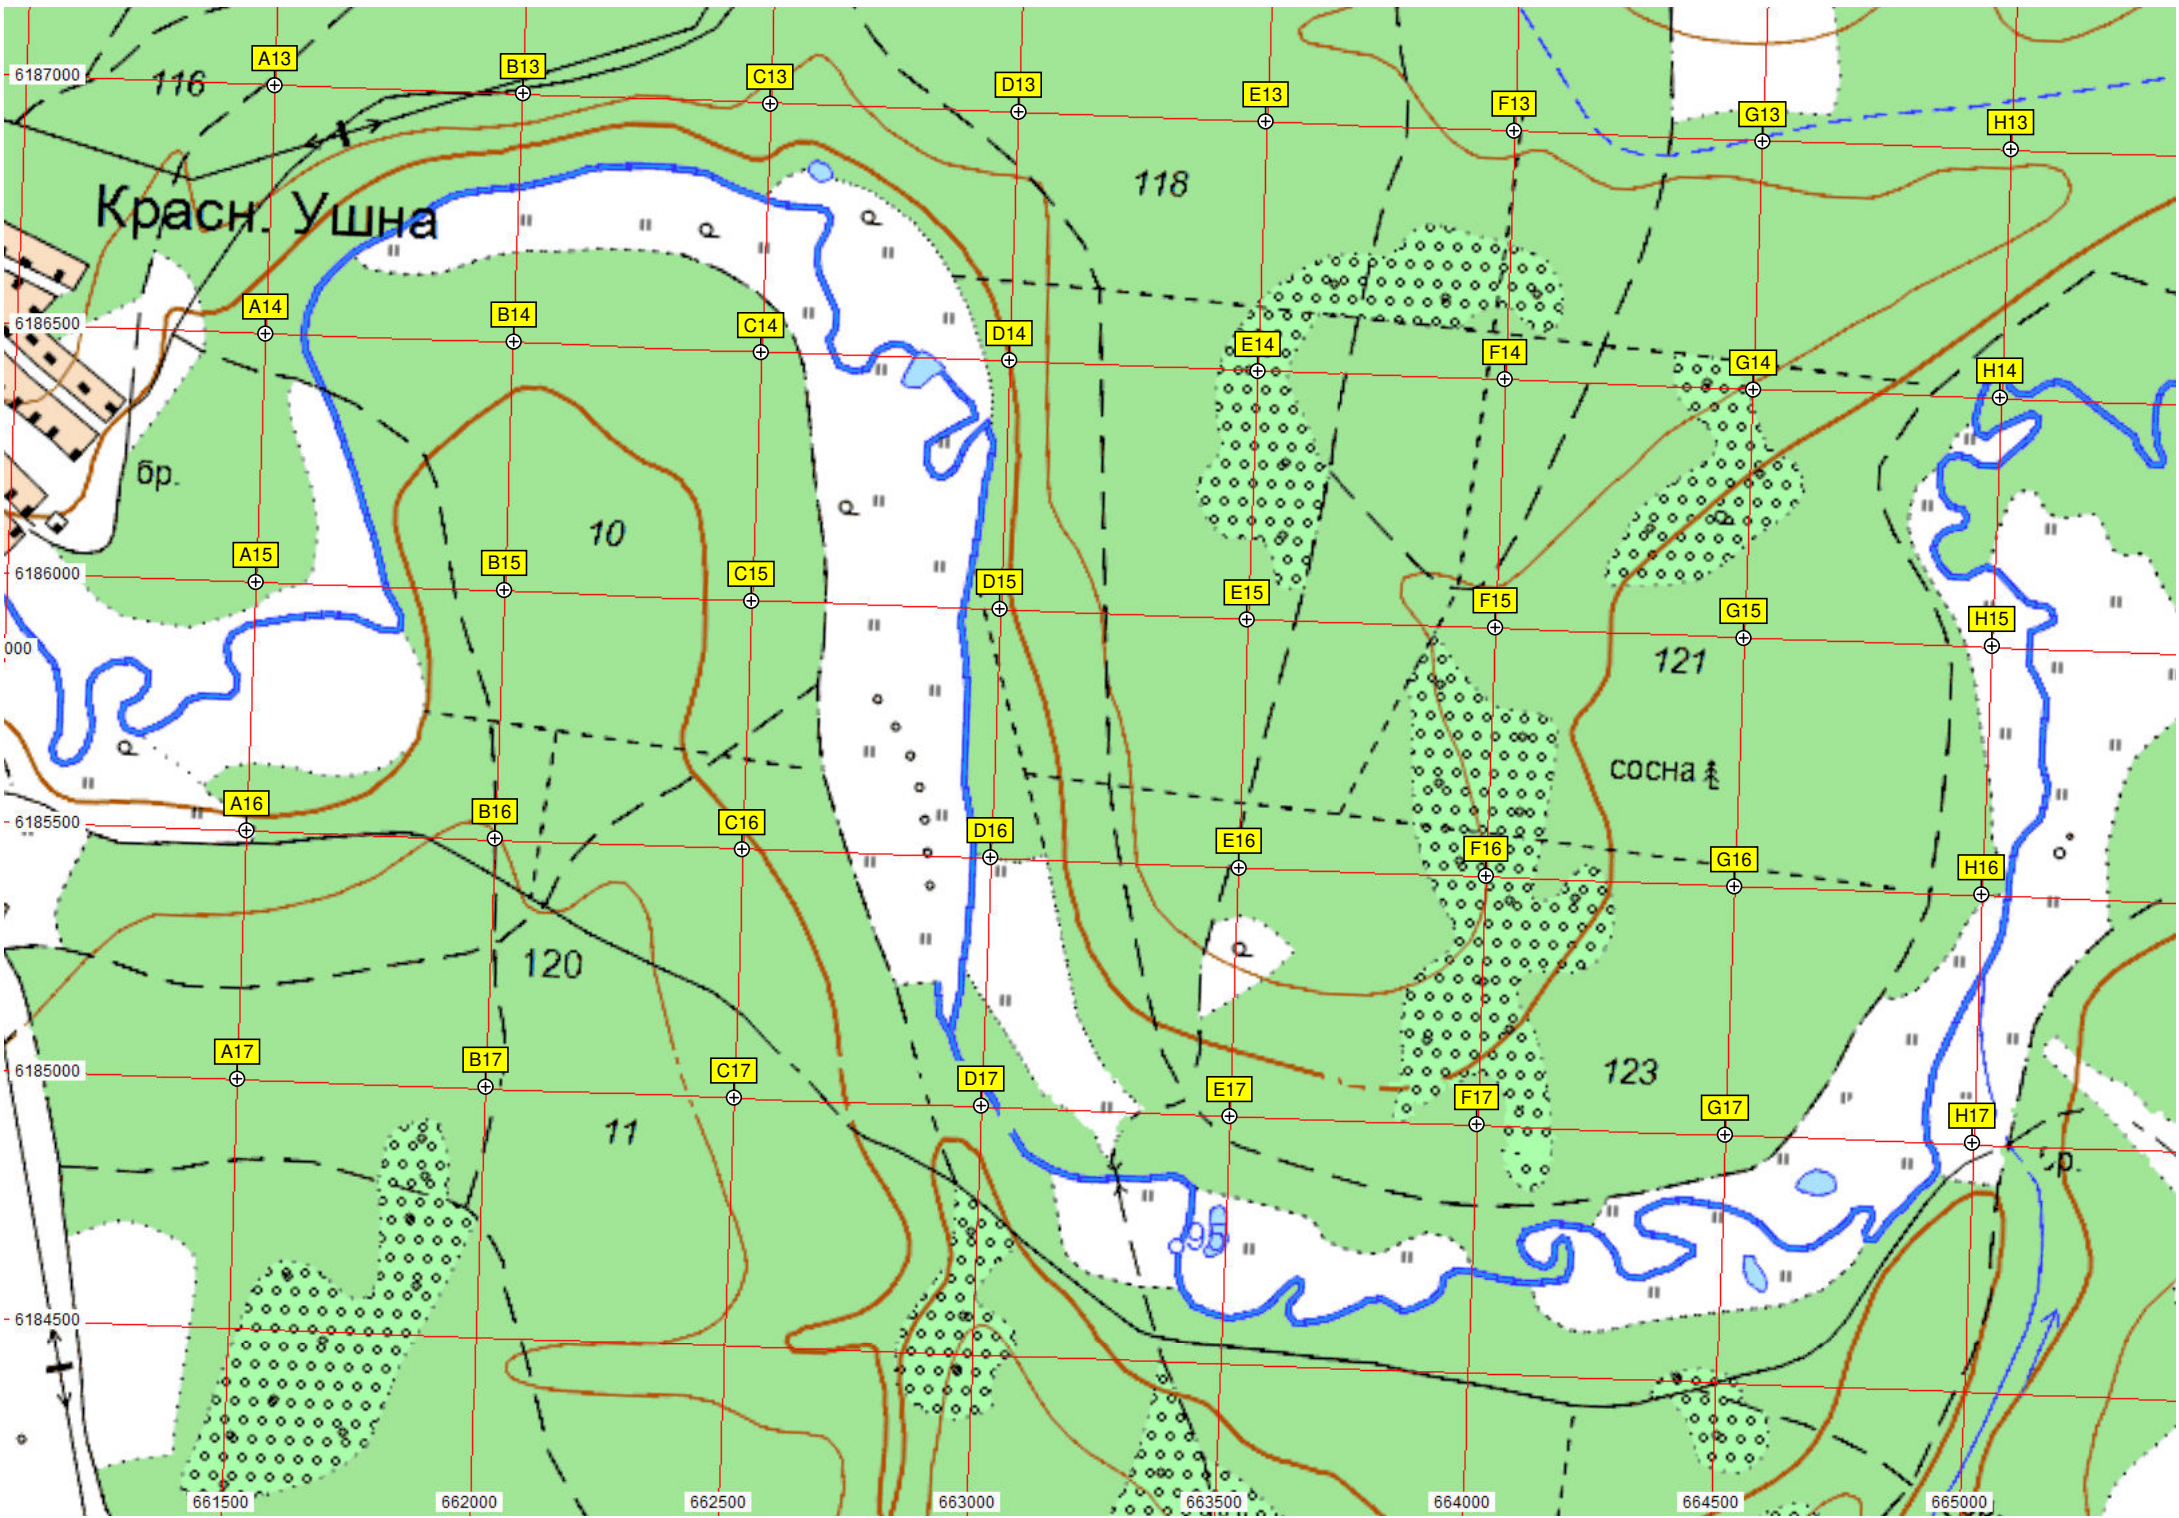

N12

O12

P12

Q12

94

665500 666000 666500 667000 667500 668000 668500 669000 669500

ОСТ. п. 34 км

Лоба