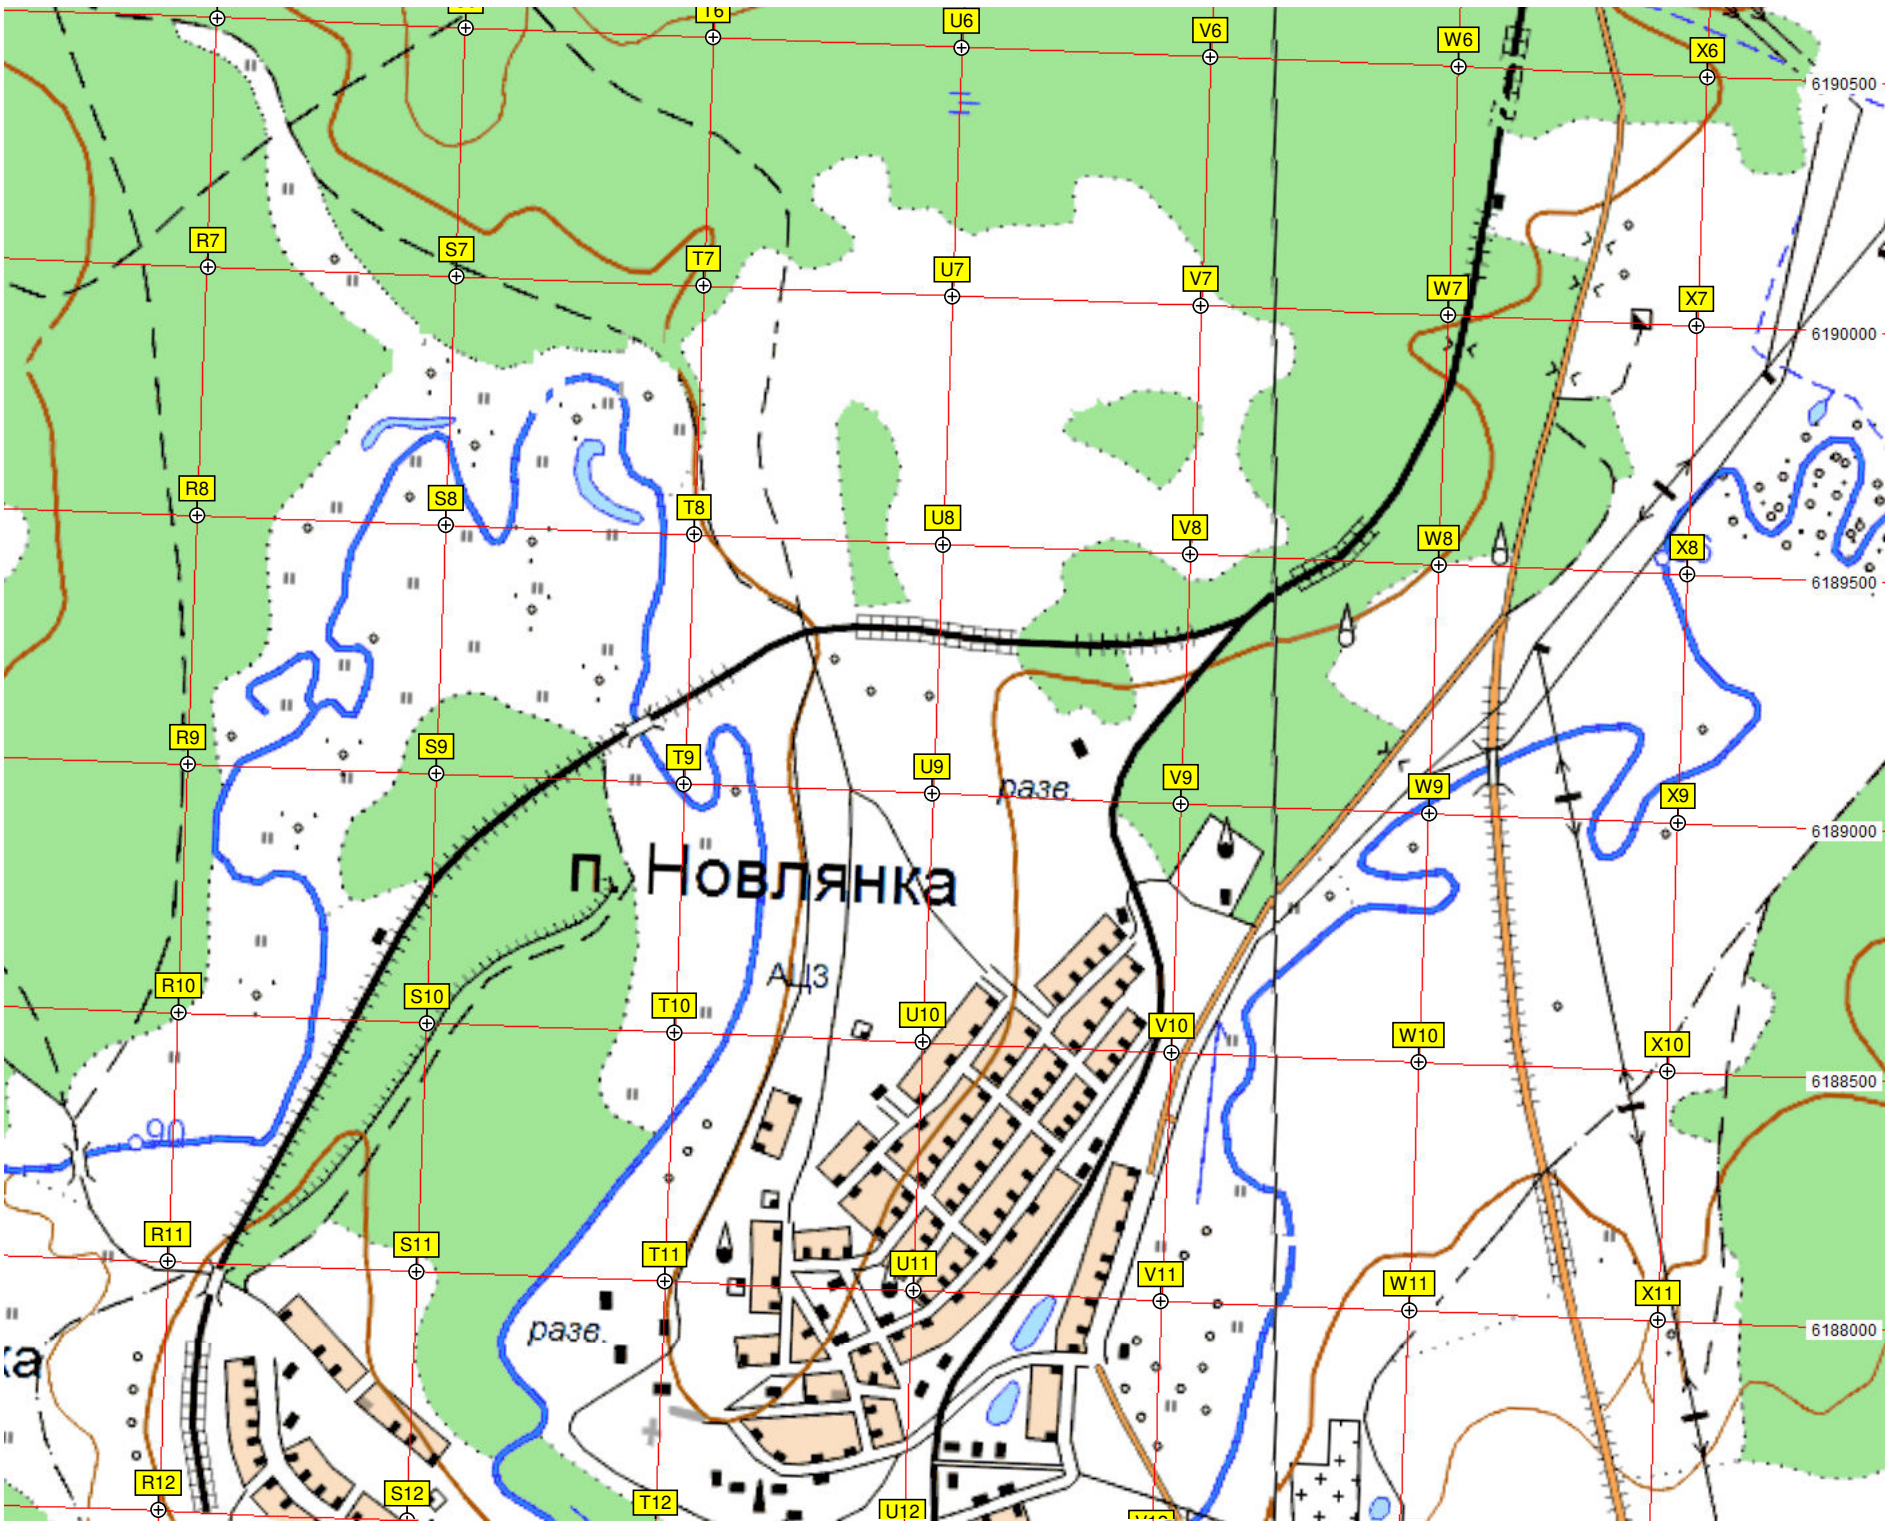

N12

O12

P12

Q12

94

665500 666000 666500 667000 667500 668000 668500 669000 669500

ОСТ. п. 34 км

Лоба