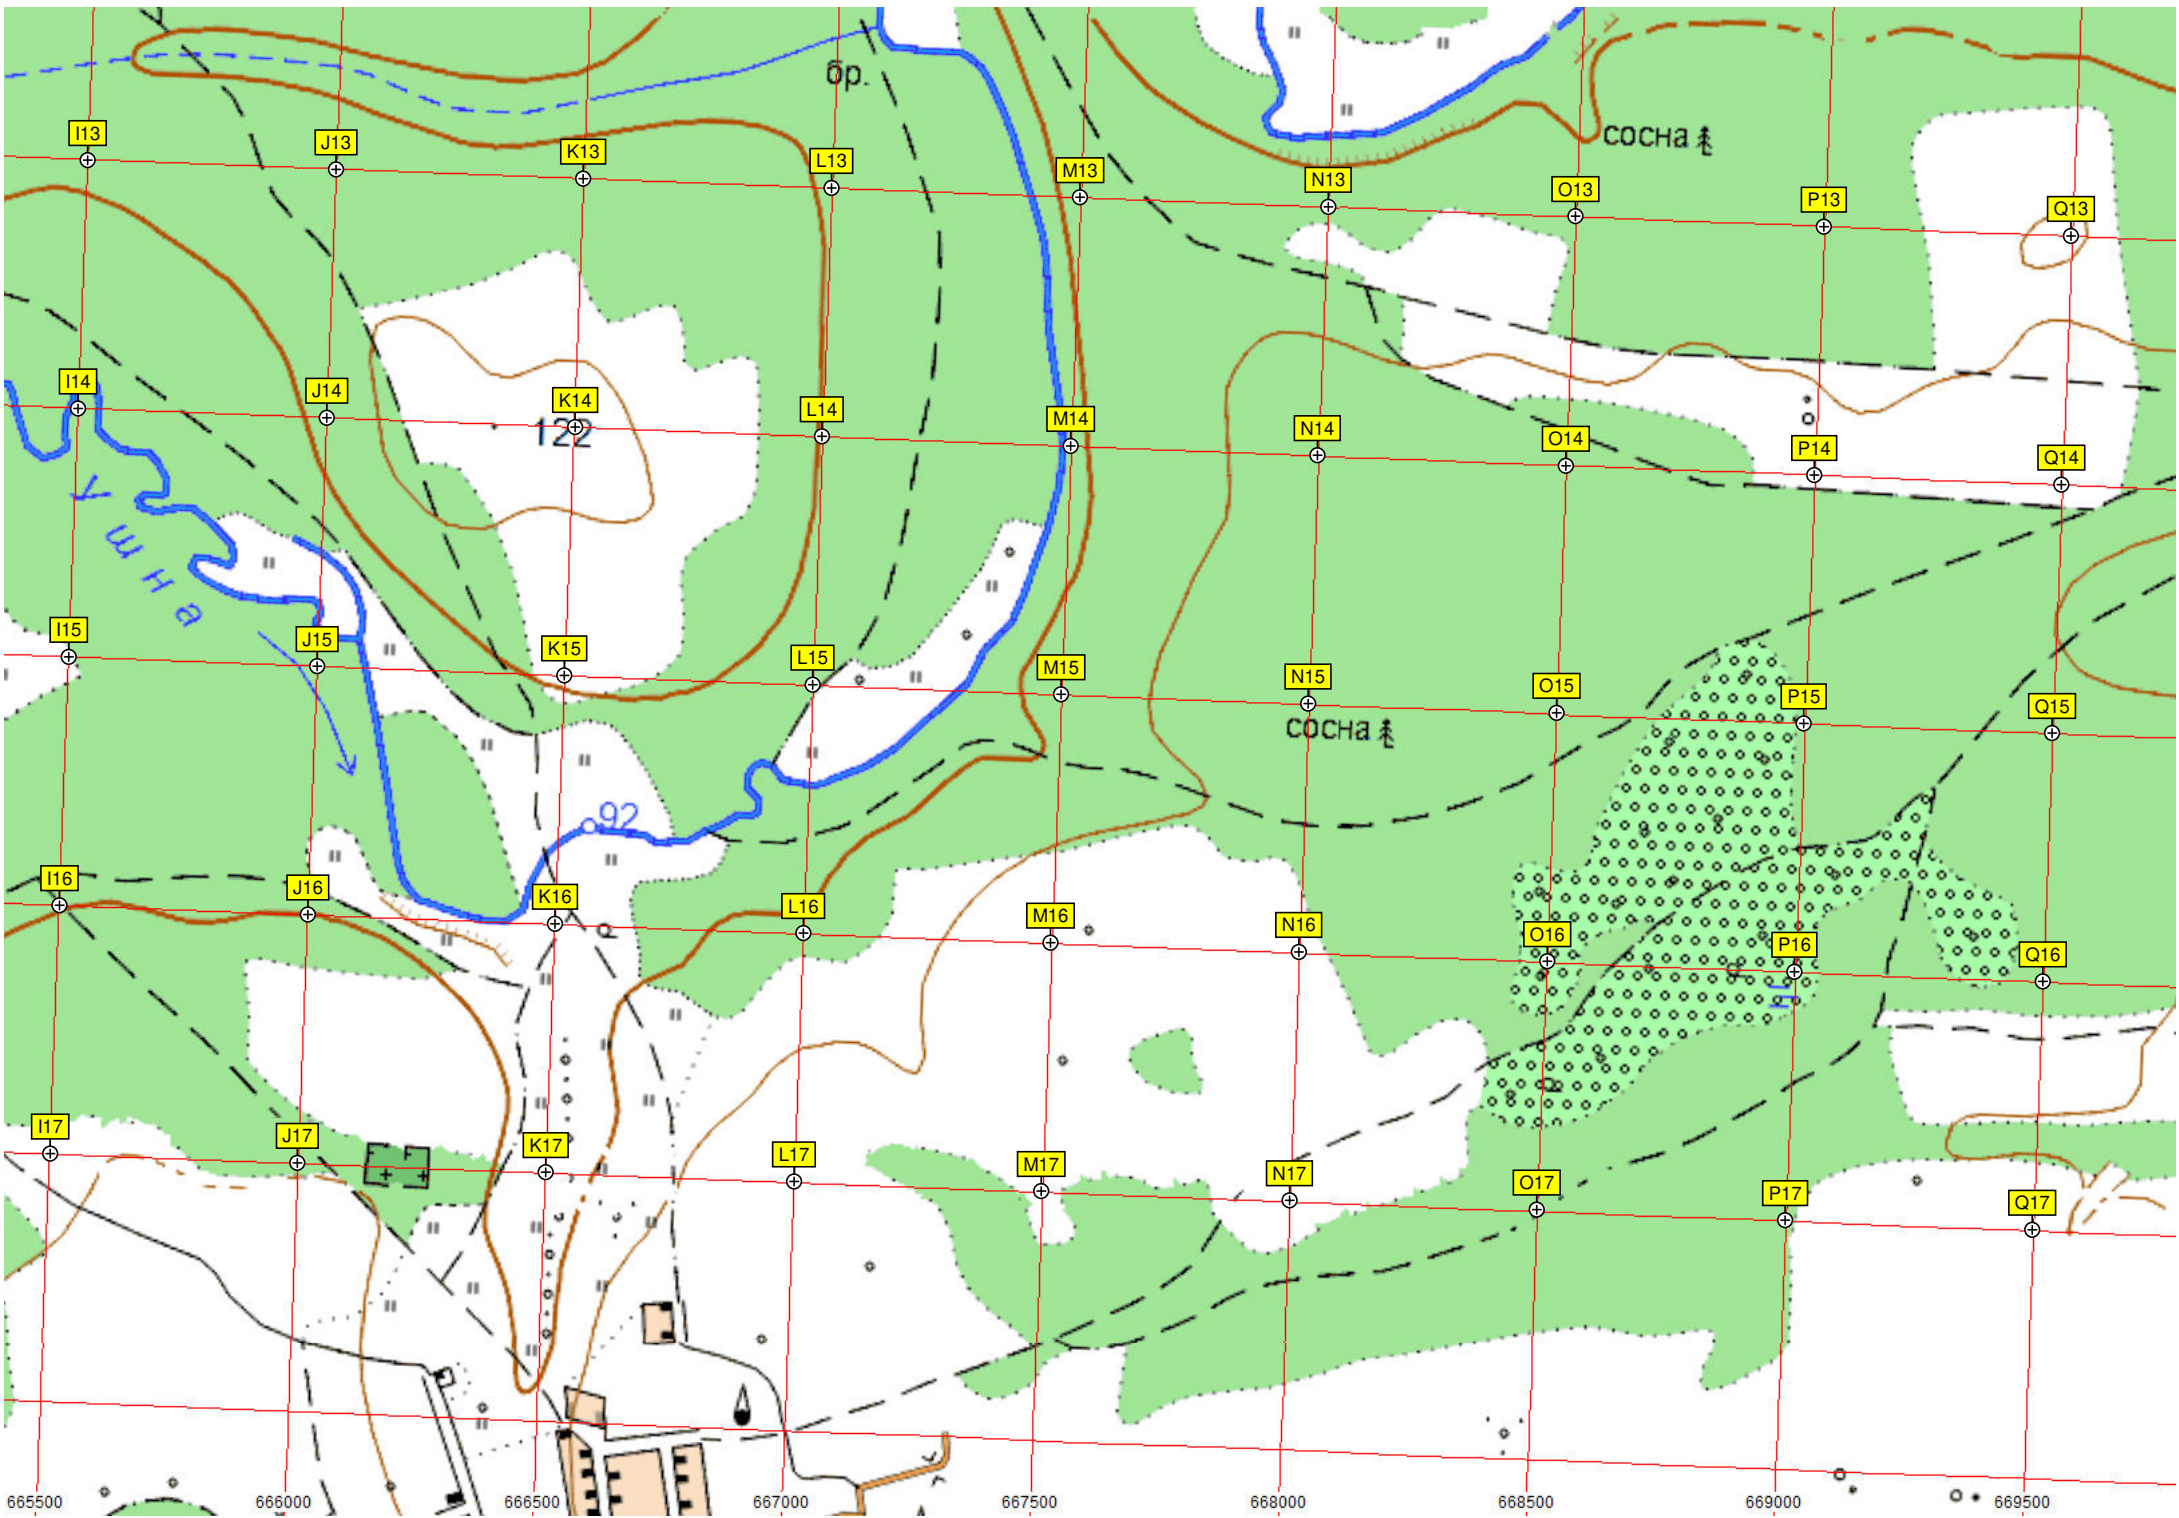

N12

O12

P12

Q12

94

665500 666000 666500 667000 667500 668000 668500 669000 669500

ОСТ. п. 34 км

Лоба