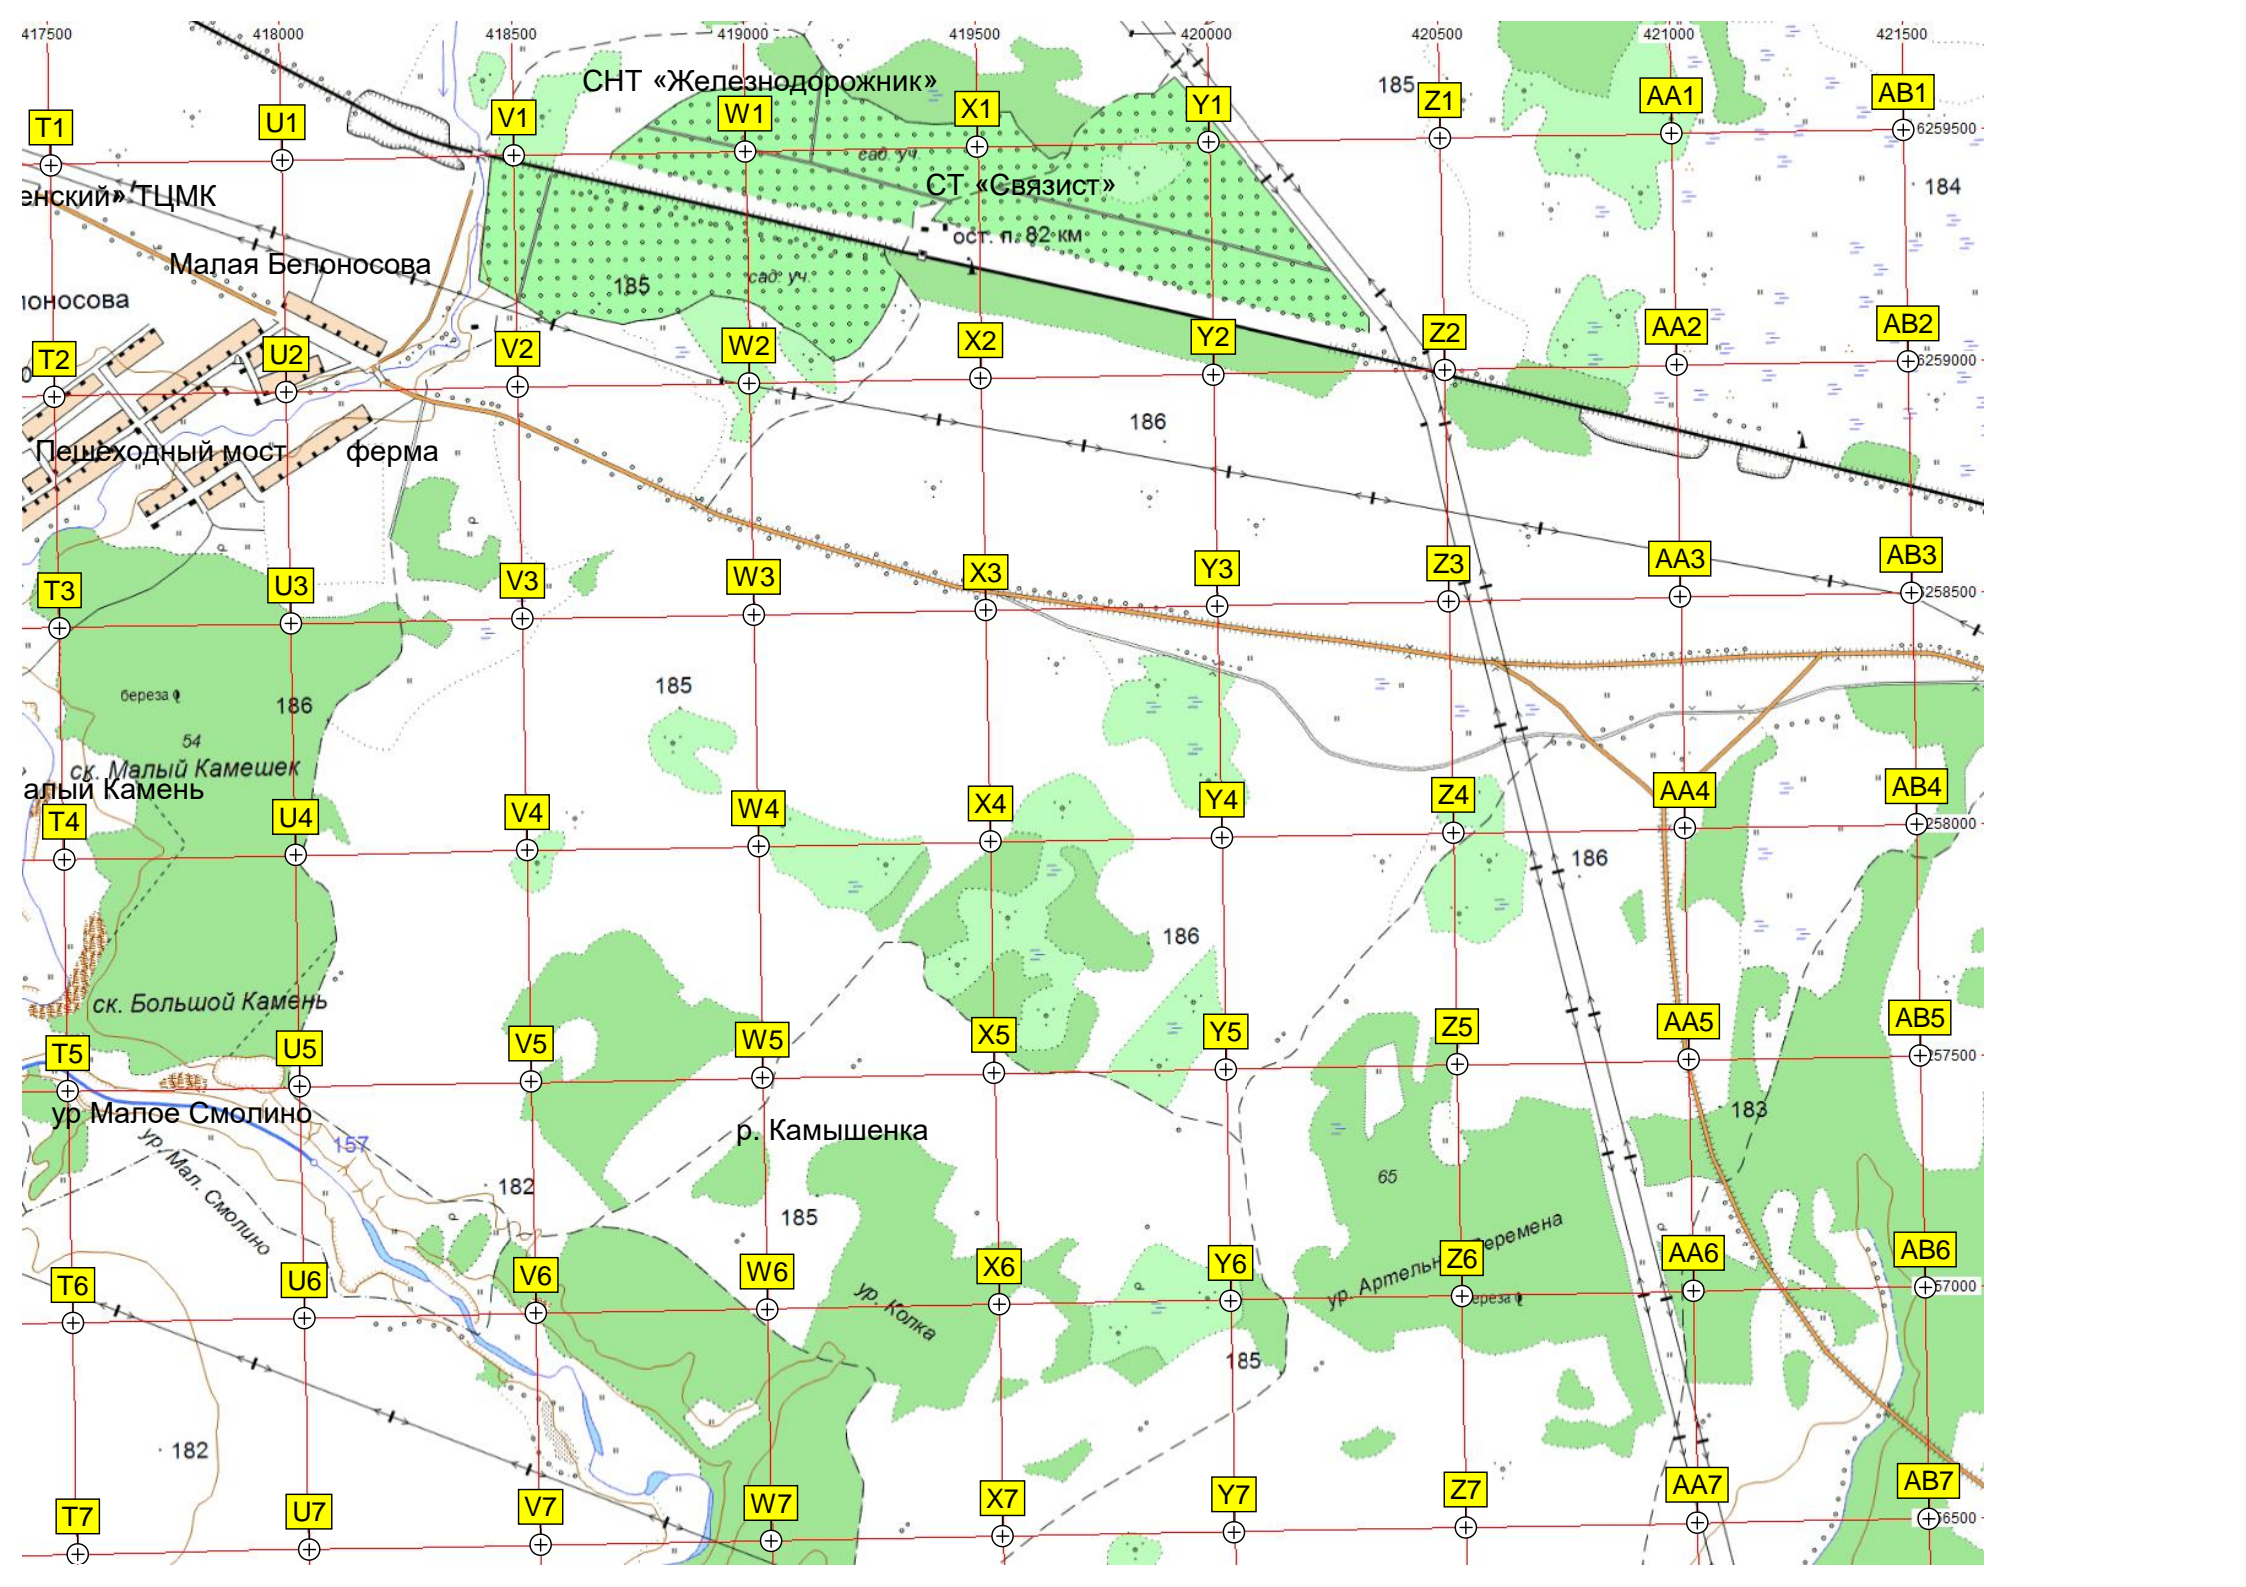

Grid Labels: A1, B1, C1, D1, E1, F1, G1, H1, I1, J1
A2, B2, C2, D2, E2, F2, G2, H2, I2, J2
A3, B3, C3, D3, E3, F3, G3, H3, I3, J3
A4, B4, C4, D4, E4, F4, G4, H4, I4, J4
A5, B5, C5, D5, E5, F5, G5, H5, I5, J5
A6, B6, C6, D6, E6, F6, G6, H6, I6, J6

Map Labels: Исетское, Кладбище, Исетское, церковь, Бывш. ДОЛ "Заря", ДОЛ "Салют", ДОЛ "Колосок", ДОЛ "Восток", Исеть, Перебор, сад. уч., оздоровит. лаг. Салют, оздоровит. лаг. Колосок, оздоровит. лаг. Восток, сосна, карьер, Исетское, Исеть, перебор

Elevation Contours: 157, 179, 181, 180, 185, 190, 195, 203, 205, 213, 207

Coordinates: X-axis: 408500, 409000, 409500, 410000, 410500, 411000, 411500, 412000, 412500
Y-axis: 625000, 625500, 626000, 626500, 627000, 627500, 628000, 628500, 629000, 629500, 630000, 630500, 631000, 631500, 632000, 632500, 633000, 633500, 634000, 634500, 635000

213

199

207

210

225

200

199