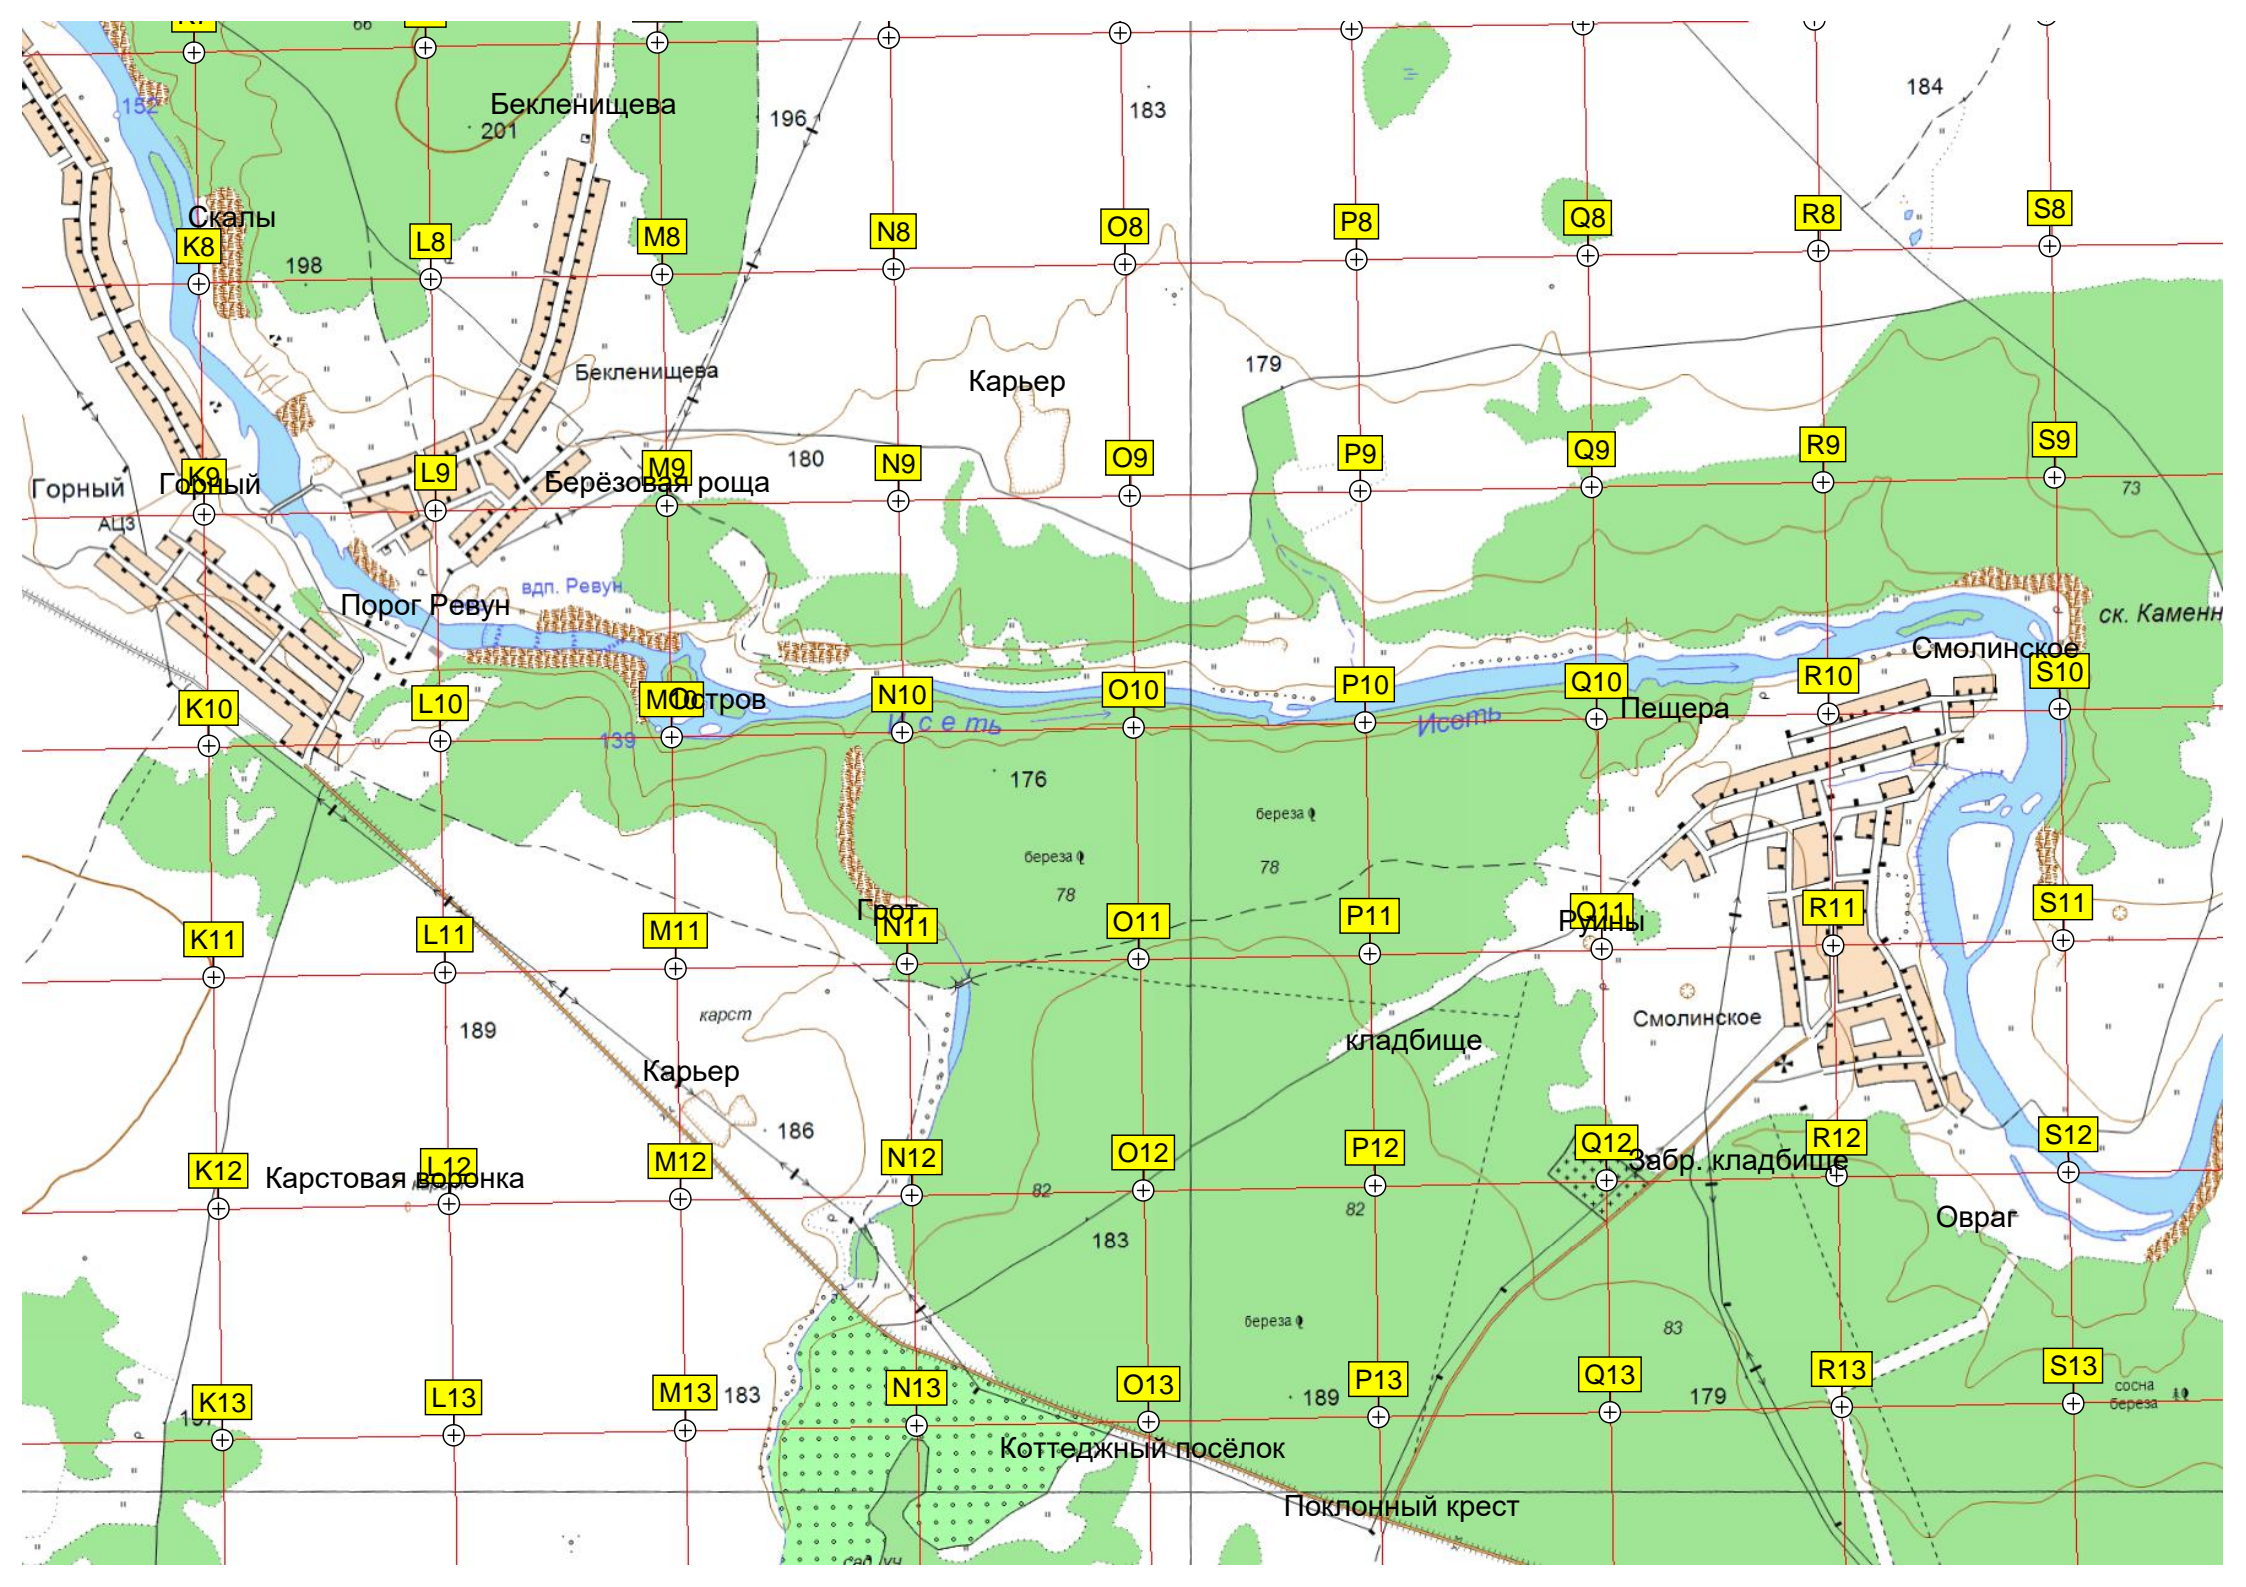

Map Labels: Исетское, Кладбище, Исетское, церковь, Бывш. ДОЛ "Заря", ДОЛ "Салют", ДОЛ "Колосок", ДОЛ "Восток", Исеть, Перебор, сад. уч., оздоровит. лаг. Салют, оздоровит. лаг. Колосок, оздоровит. лаг. Восток, сосна, карьер, Исетское, Исеть, перебор

Elevation Contours: 157, 179, 181, 180, 185, 190, 195, 203, 205, 213, 207

Coordinates: X-axis: 408500, 409000, 409500, 410000, 410500, 411000, 411500, 412000, 412500
Y-axis: 625000, 625500, 626000, 626500, 627000, 627500, 628000, 628500, 629000, 629500, 630000, 630500, 631000, 631500, 632000, 632500, 633000, 633500, 634000, 634500, 635000

ур Зелёная карета (Марчата, Попова)

ур. Попово

A14

B14

C14

D14

E14

F14

213

199

207

210

225

200

199