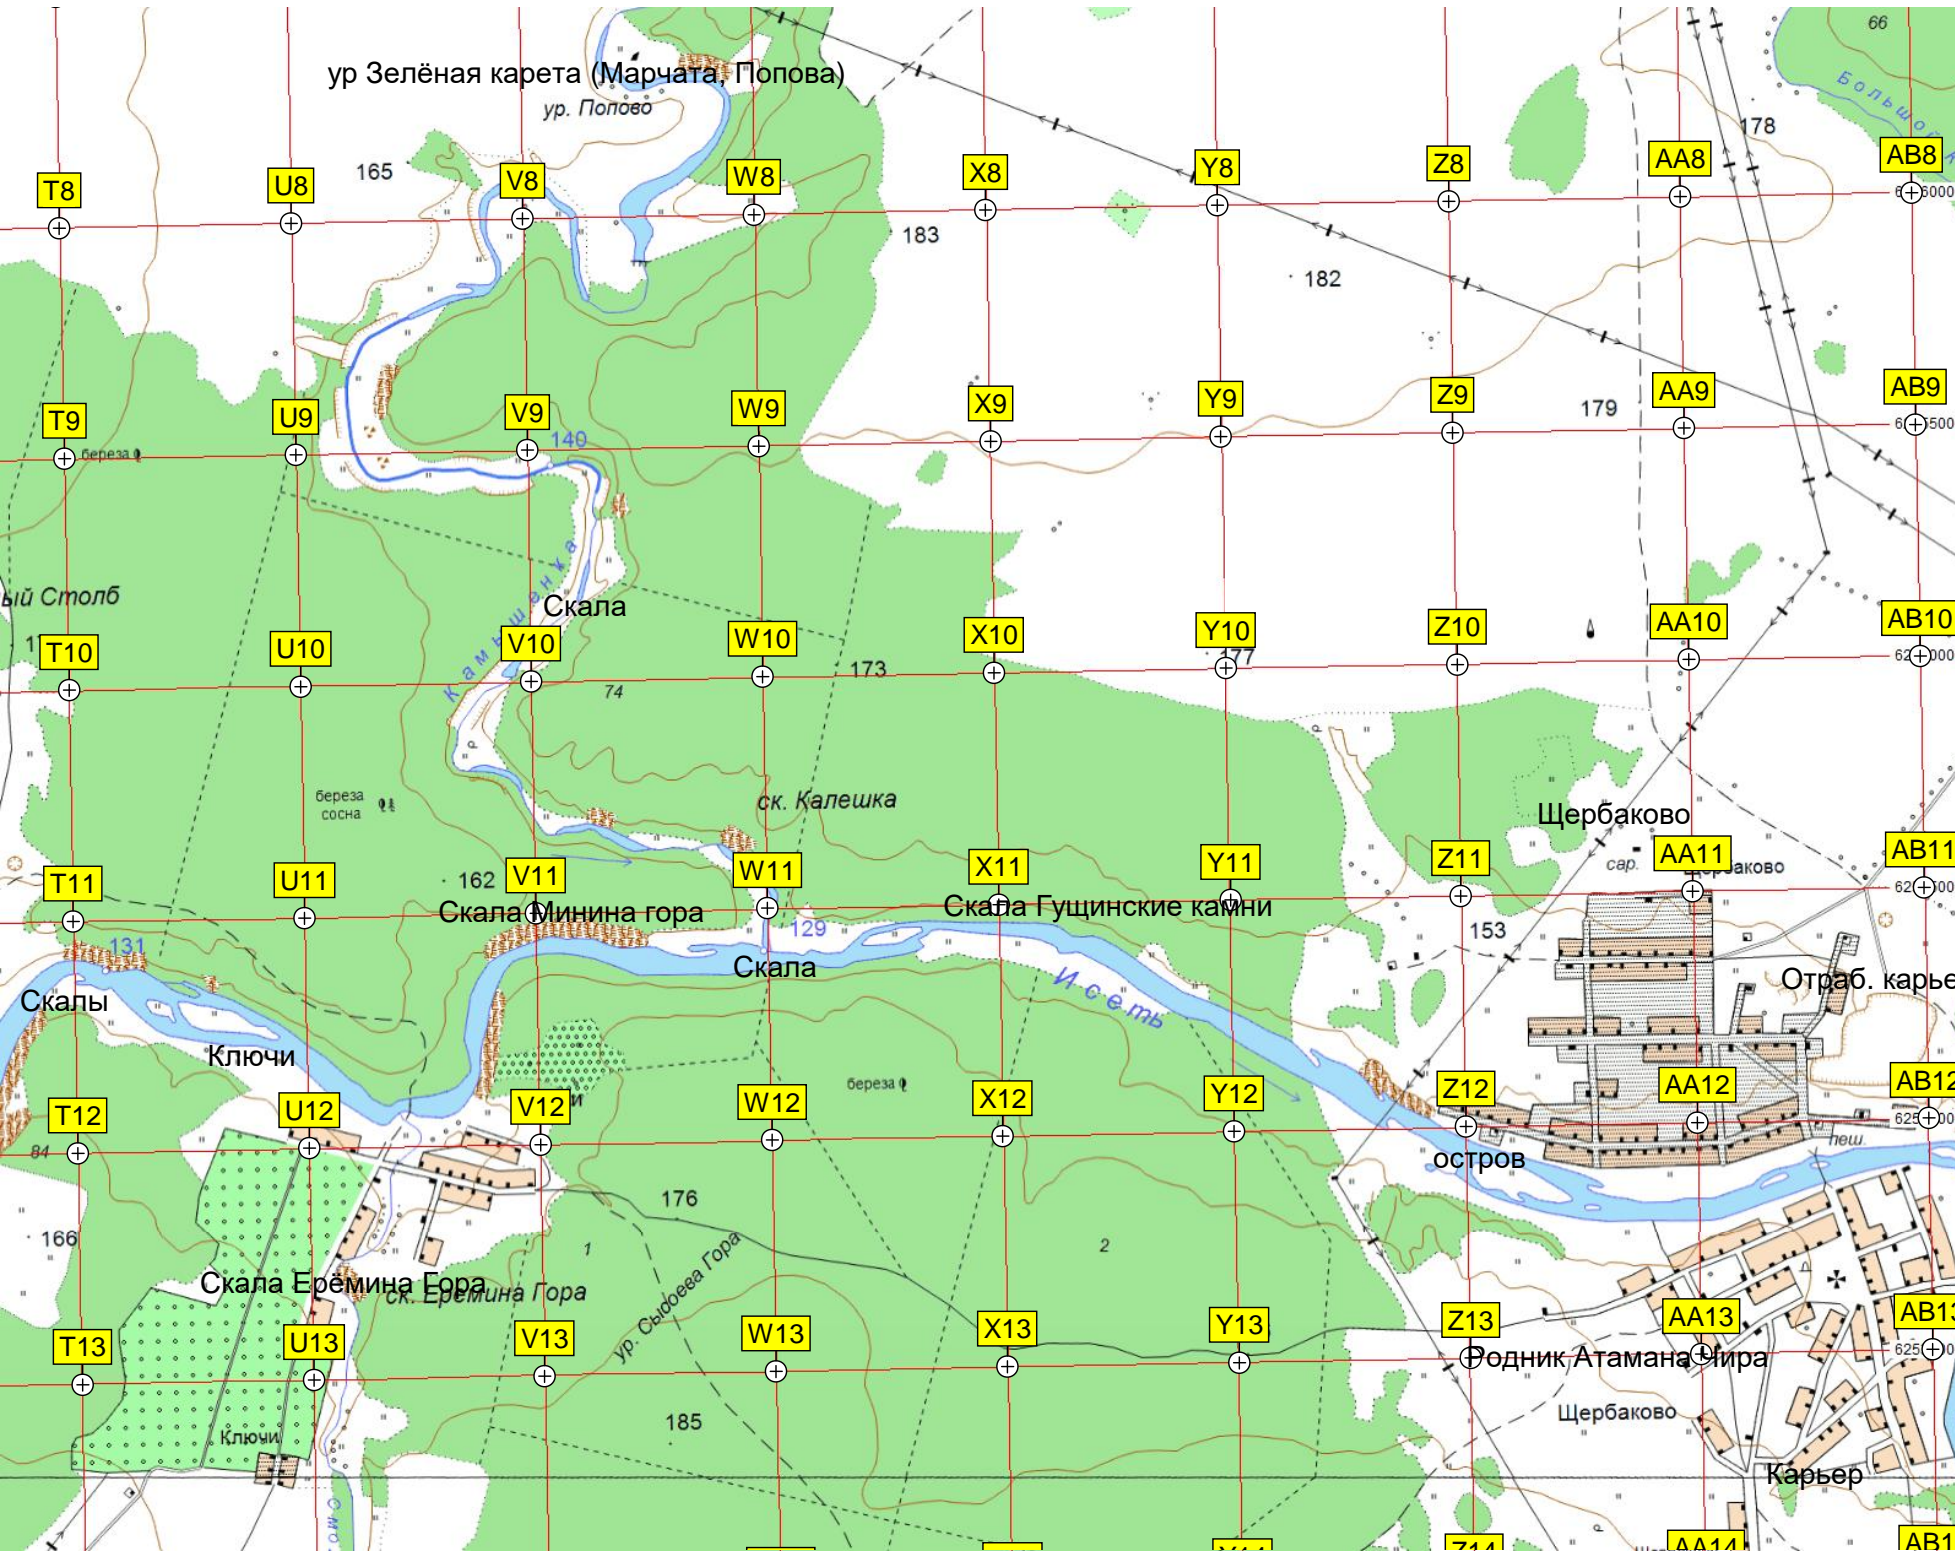

Map Labels: Исетское, Кладбище, Исетское, церковь, Бывш. ДОЛ "Заря", ДОЛ "Салют", ДОЛ "Колосок", ДОЛ "Восток", Исеть, Перебор, сад. уч., оздоровит. лаг. Салют, оздоровит. лаг. Колосок, оздоровит. лаг. Восток, сосна, карьер, Исетское, Исеть, перебор

Elevation Contours: 157, 179, 181, 180, 185, 190, 195, 203, 205, 213, 207

Coordinates: X-axis: 408500, 409000, 409500, 410000, 410500, 411000, 411500, 412000, 412500
Y-axis: 625000, 625500, 626000, 626500, 627000, 627500, 628000, 628500, 629000, 629500, 630000, 630500, 631000, 631500, 632000, 632500, 633000, 633500, 634000, 634500, 635000

ур Зелёная карета (Марчата, Попова)

ур. Попово

A14

B14

C14

D14

E14

F14

213

199

207

210

225

200

199