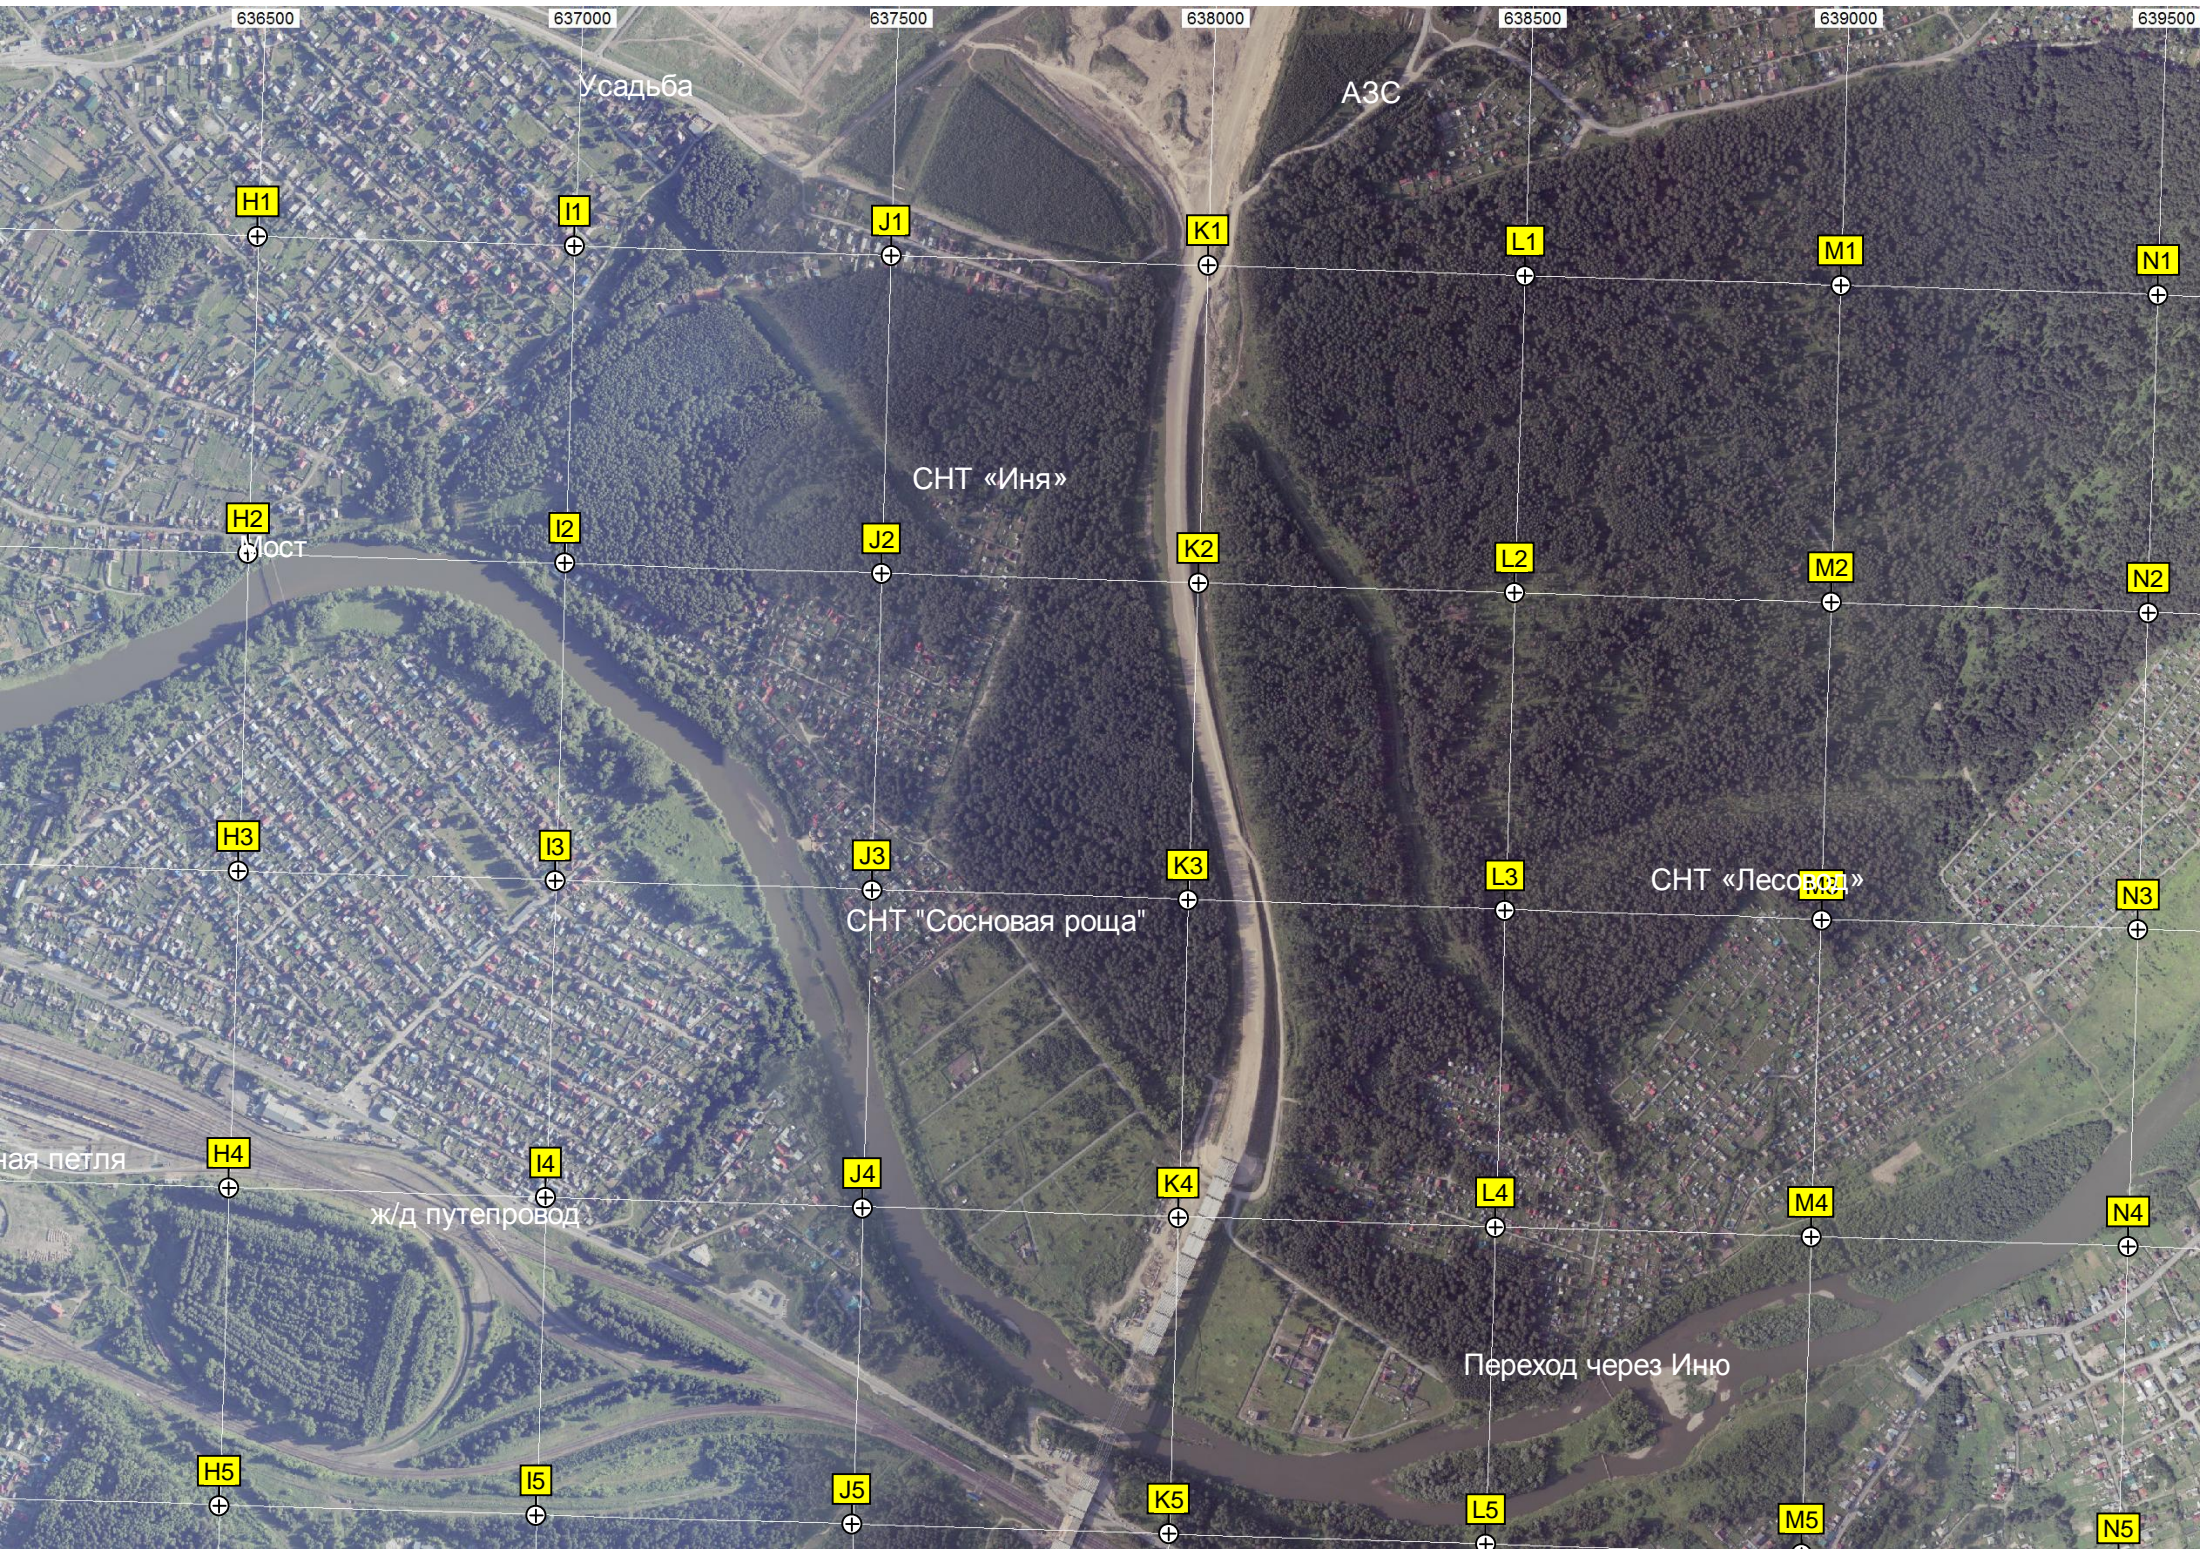

636500

637000

637500

638000

638500

639000

639500

Усадьба

АЗС

СНТ «Иня»

СНТ "Сосновая роша"

СНТ «Лесовод»

Переход через Иню

ж/д путепровод

пост

ная петля

H1

I1

J1

K1

L1

M1

N1

H2

I2

J2

K2

L2

M2

N2

H3

I3

J3

K3

L3

M3

N3

H4

I4

J4

K4

L4

M4

N4

H5

I5

J5

K5

L5

M5

N5