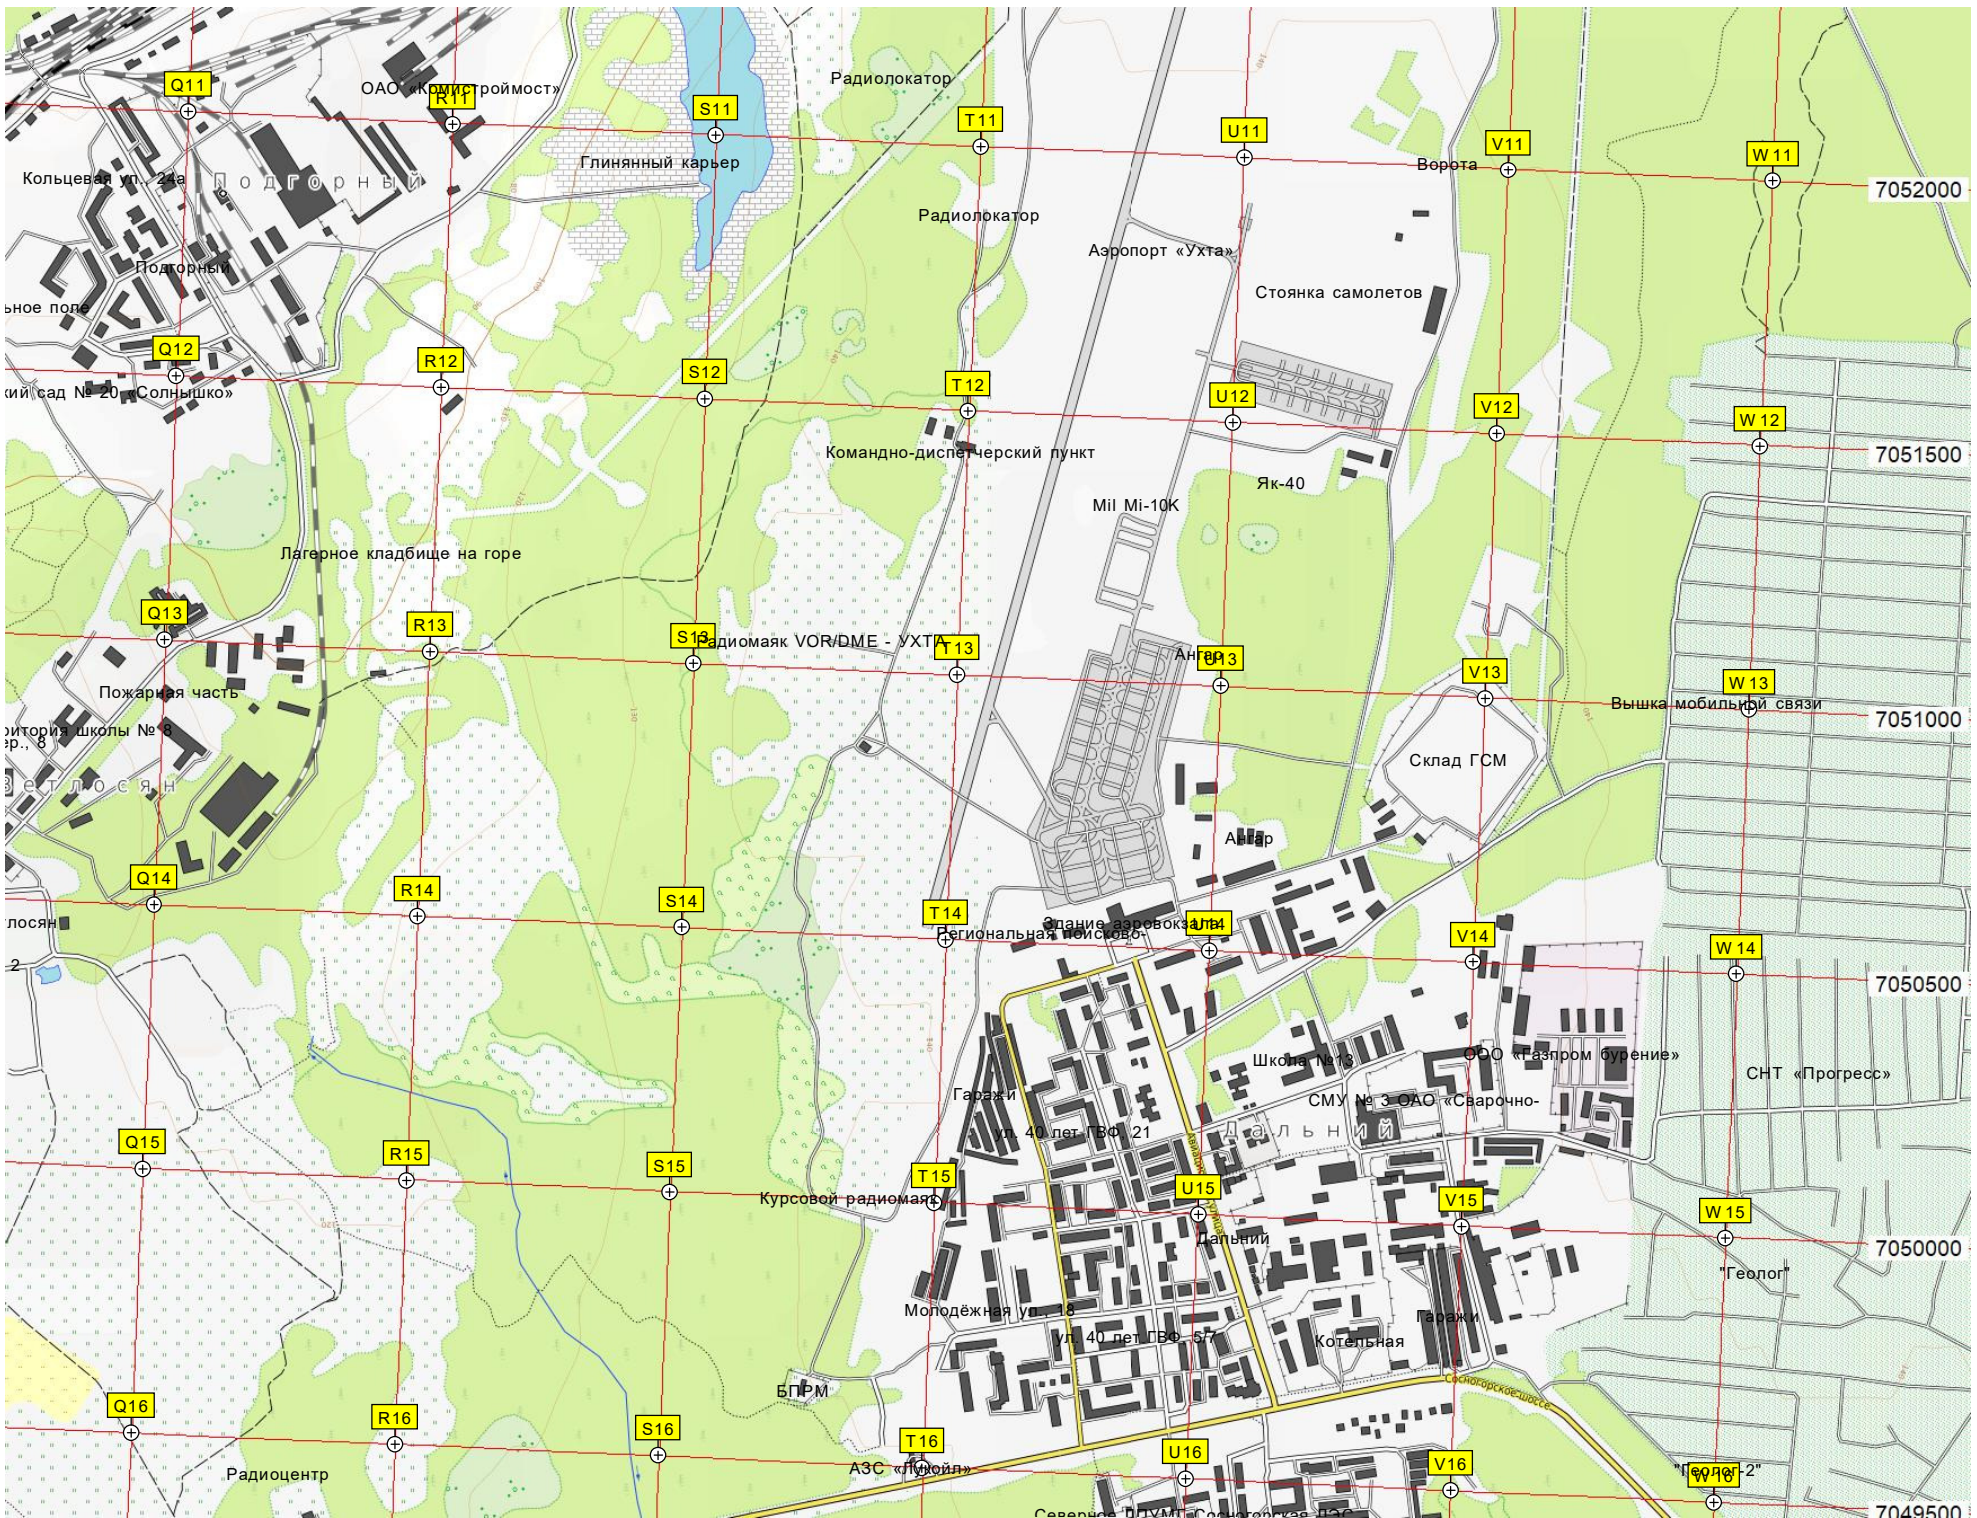

просп. Ленина 32а

Территория школы № 2

просп. Ленина 28

наб. Нефтяников 126

пр. Строителей 21

наб. Нефтяников 8

пр. Строителей 8

пр. Строителей 11

просп. Космонавтов 5

наб. Газовиков 4/2

ул. Дзержинского 29

Станция ш

Территория детского сада

Территория АО «Транснефть»

ЭЛК

загородная улица