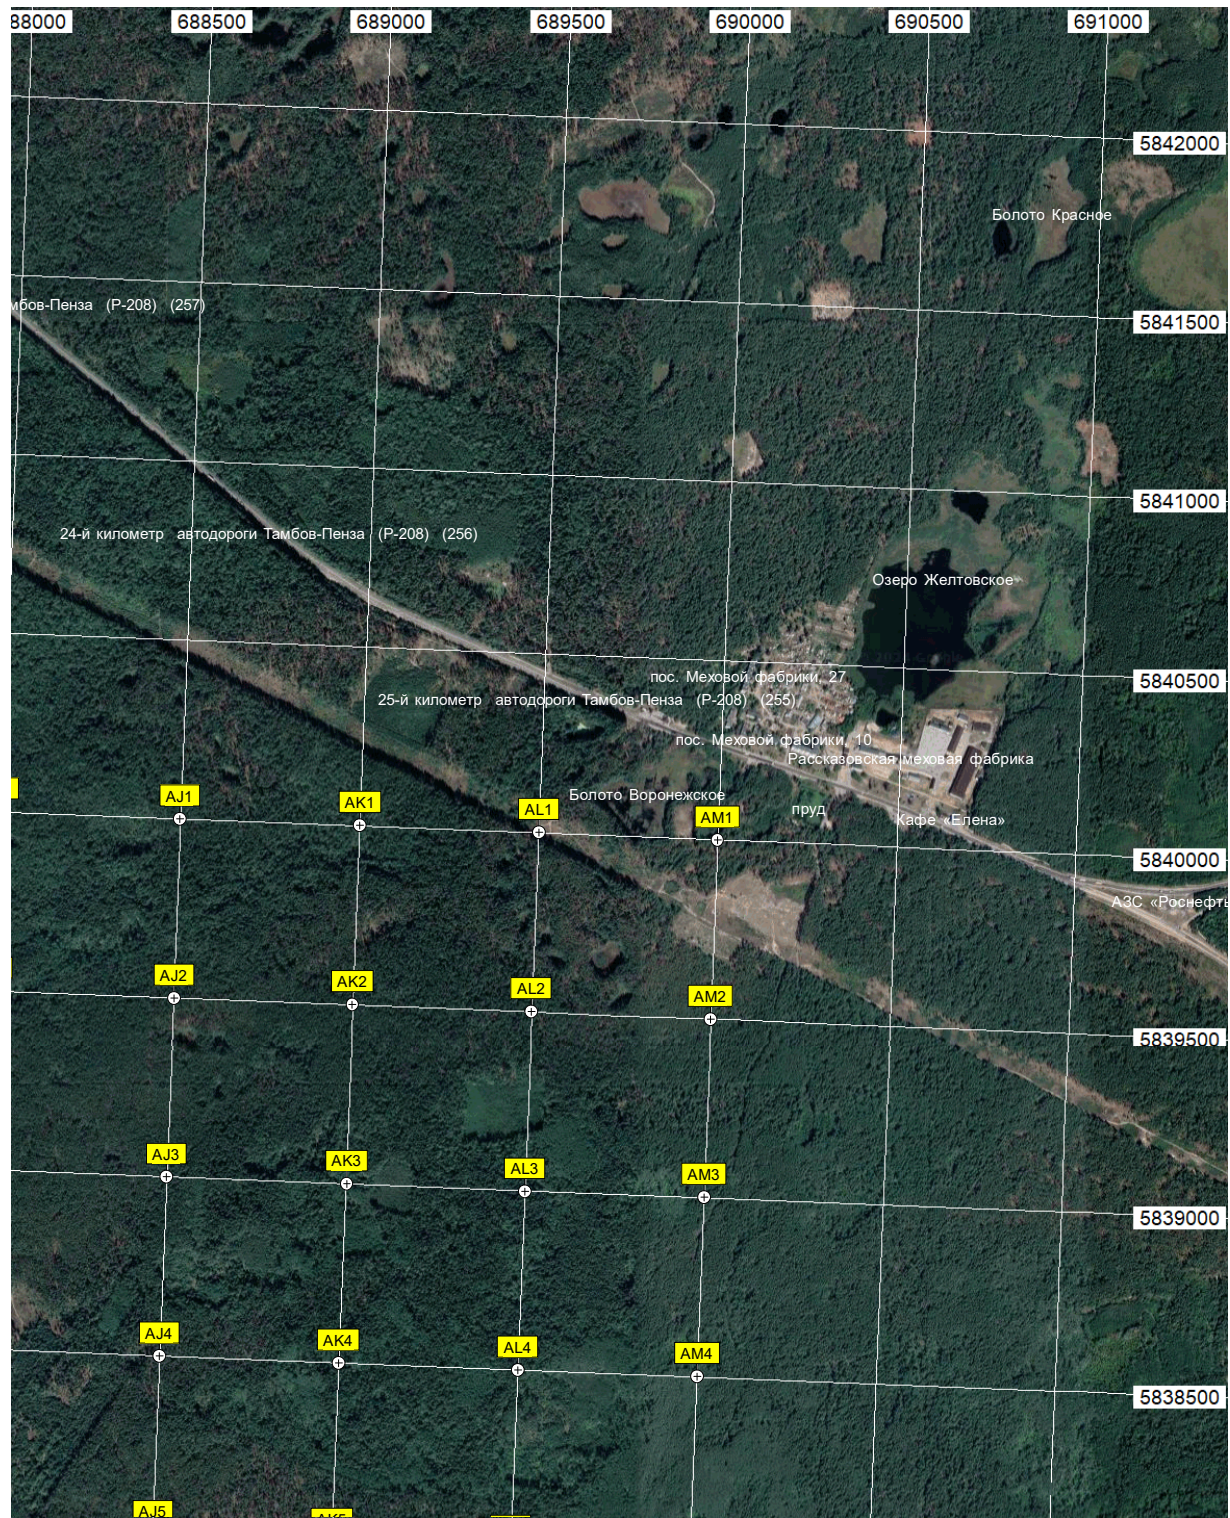

AH5

AI5

Пруд (Водокачка)

База отдыха

518

Дикое болото

позиция арткорректировщика и проверяющих

«Солдатский мост»