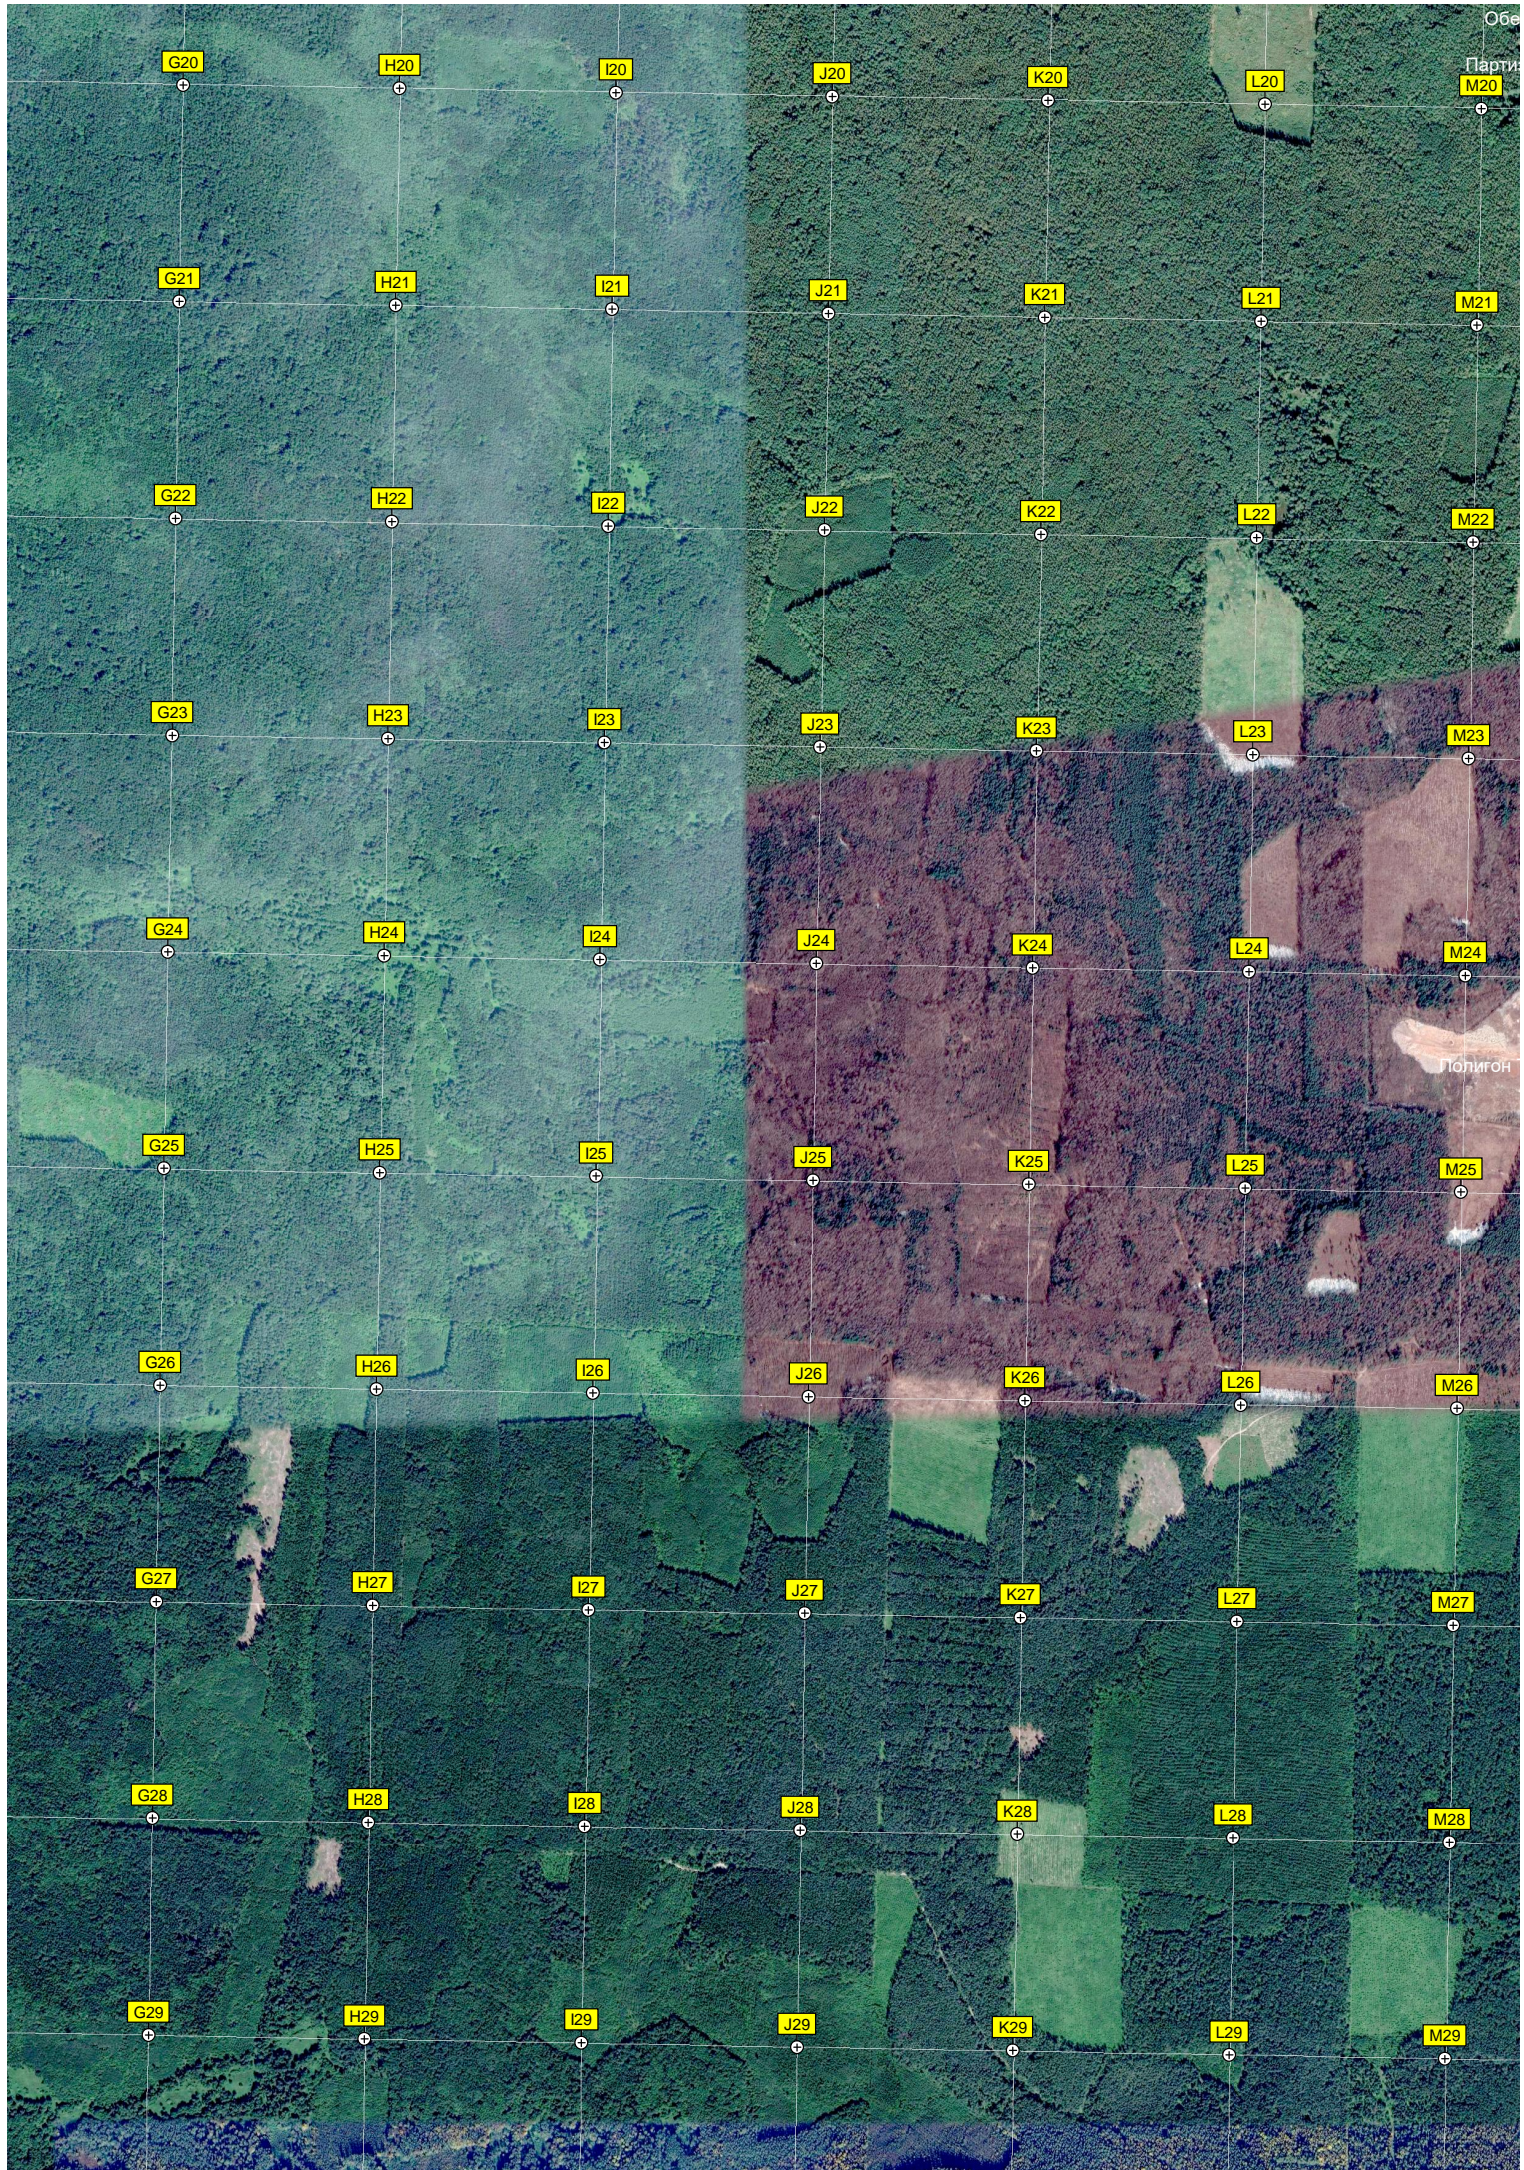

10  
11  
2  
3  
1

U10 V10 W10 X10 Y10  
U11 V11 W11 X11 Y11  
U12 V12 W12 X12 Y12  
U13 V13 W13 X13 Y13  
U14 V14 W14 X14 Y14  
U15 V15 W15 X15 Y15  
U16 V16 W16 X16 Y16  
U17 V17 W17 X17 Y17  
U18 V18 W18 X18 Y18  
U19 V19 W19 X19 Y19

ж/д. мост через р. Болва

Остановка Прень

Территория заброшенного пионерлагеря «Юбилей»

5964500  
5964000  
5963500  
5963000  
5962500  
5962000  
5961500  
5961000  
5960500  
5960000

Обе

Парти

M20

M21

M22

M23

M24

M25

M26

M27

M28

M29

W29

X29

Y29

Заброшенное здание  
Остановочный пункт Верещевка

Памятник

Место железнодорожной аварии на ручье Верещовка

Платоник

Верещевка