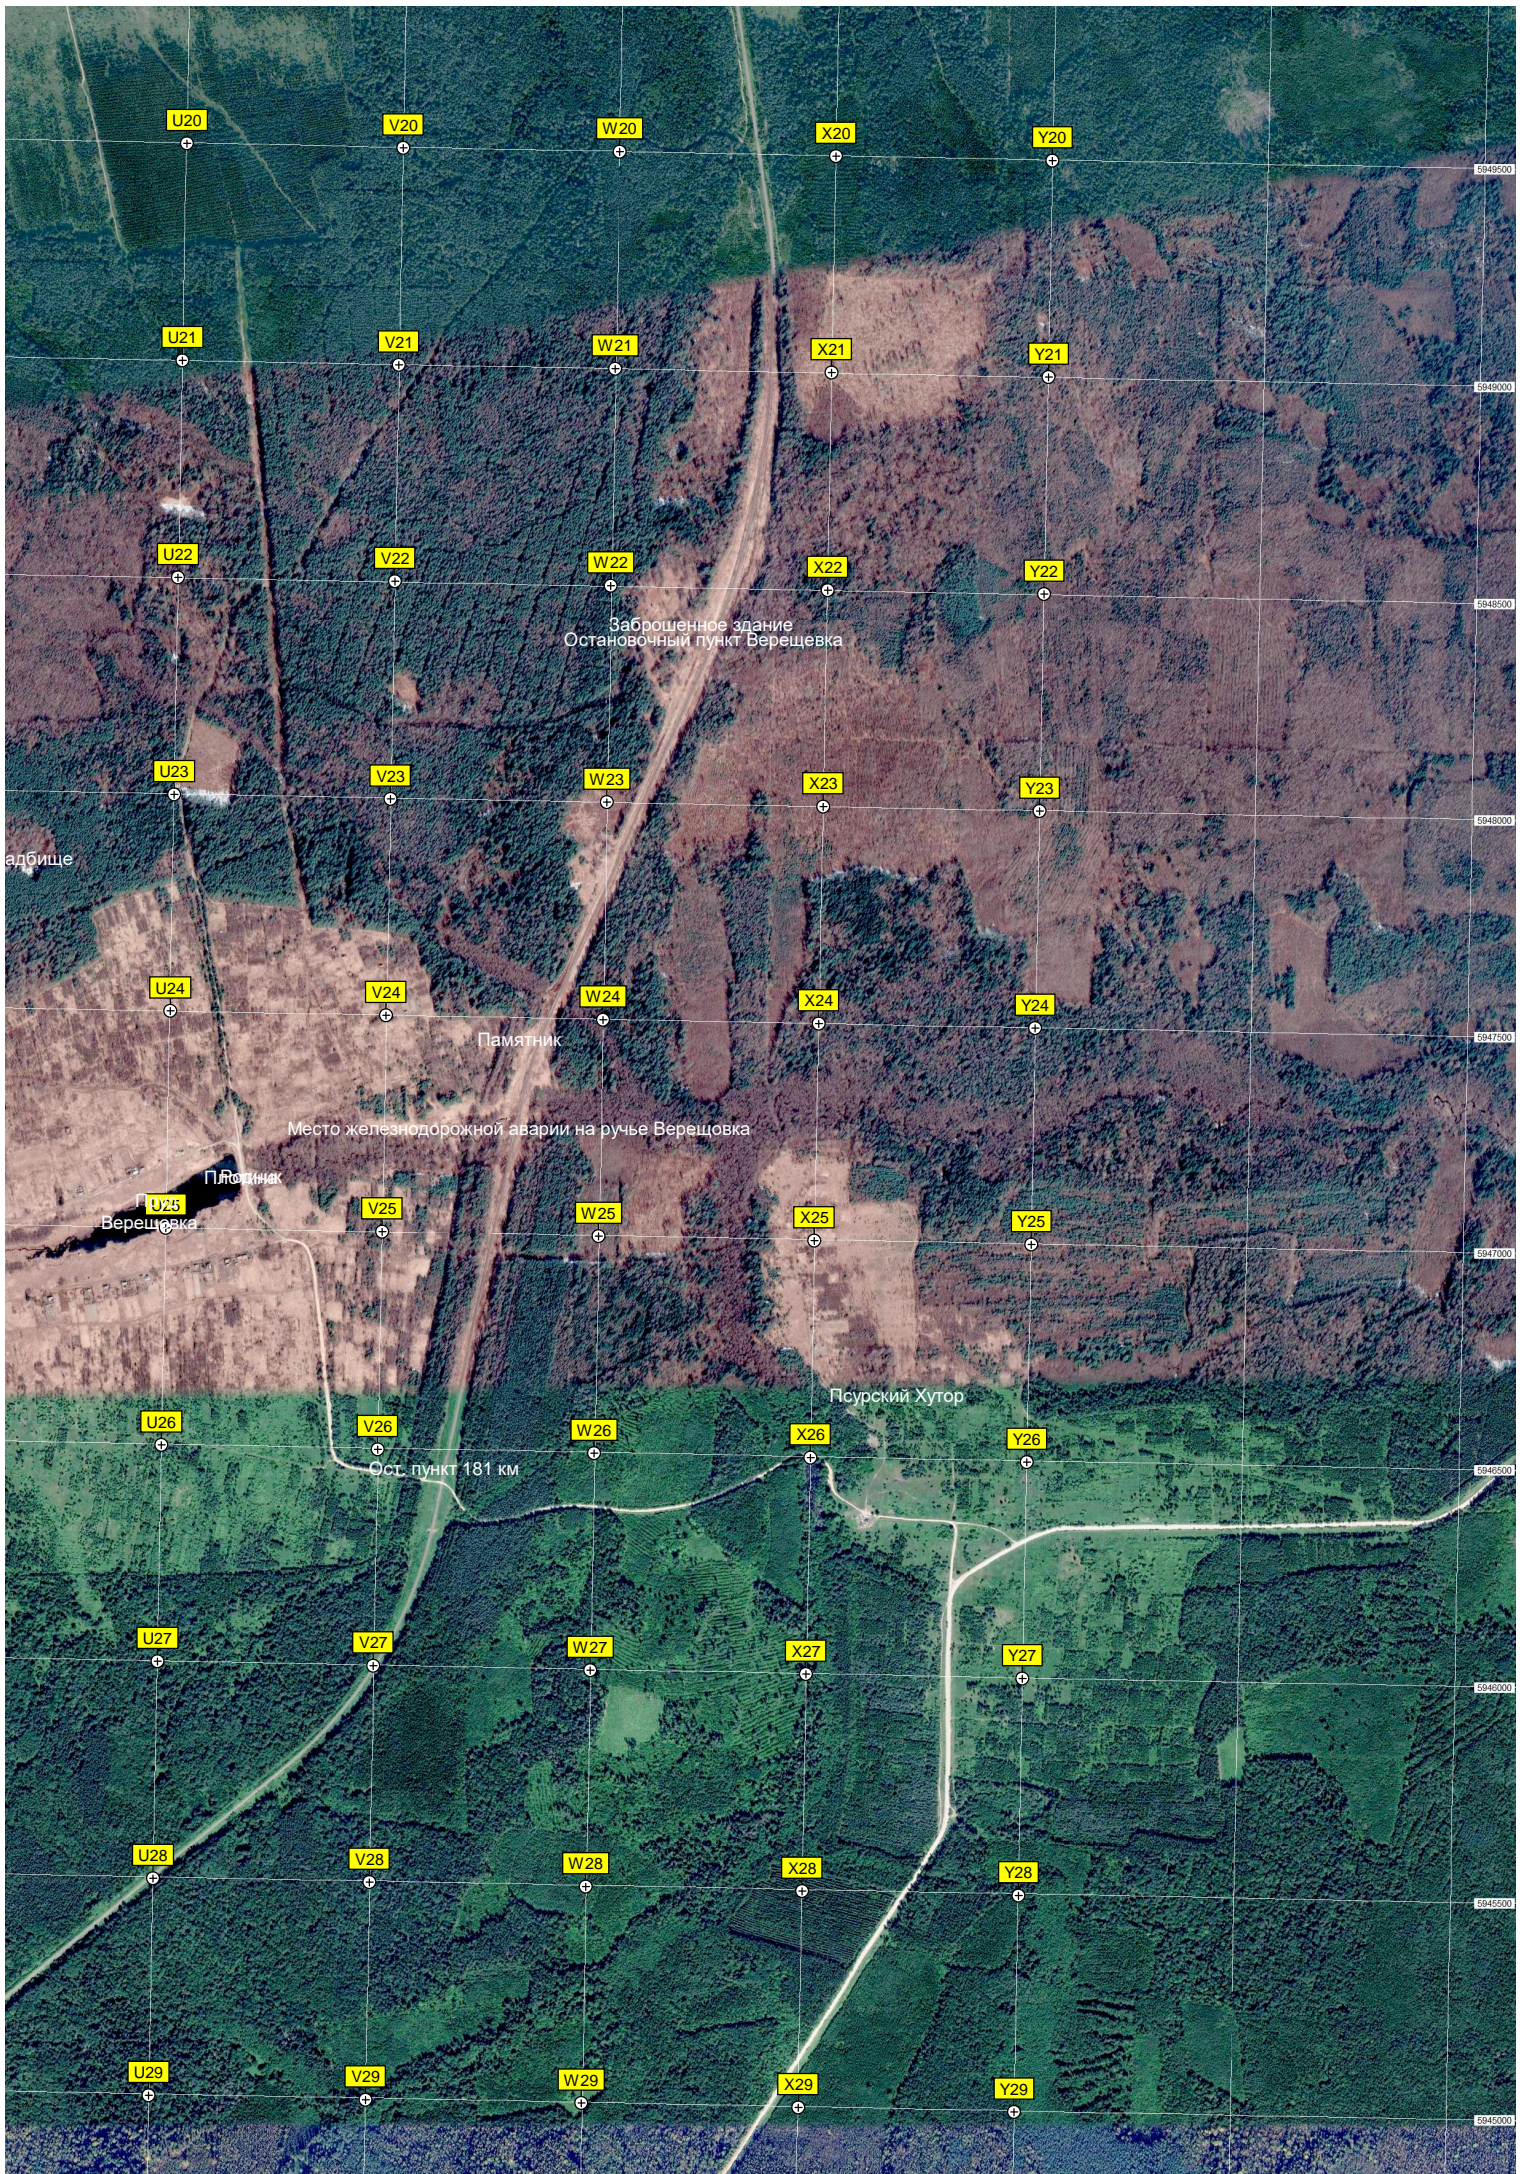

U20

V20

W20

X20

Y20

U21

V21

W21

X21

Y21

U22

V22

W22

X22

Y22

U23

V23

W23

X23

Y23

U24

V24

W24

X24

Y24

U25

V25

W25

X25

Y25

U26

V26

W26

X26

Y26

U27

V27

W27

X27

Y27

U28

V28

W28

X28

Y28

U29

V29

W29

X29

Y29

Заброшенное здание
Остановочный пункт Верещевка

Памятник

Место железнодорожной аварии на ручье Верещовка

Платоник

Верещевка

Пурский Хутор

Ост. пункт 131 км

5949500
5949000
5948500
5948000
5947500
5947000
5946500
5946000
5945500
5945000