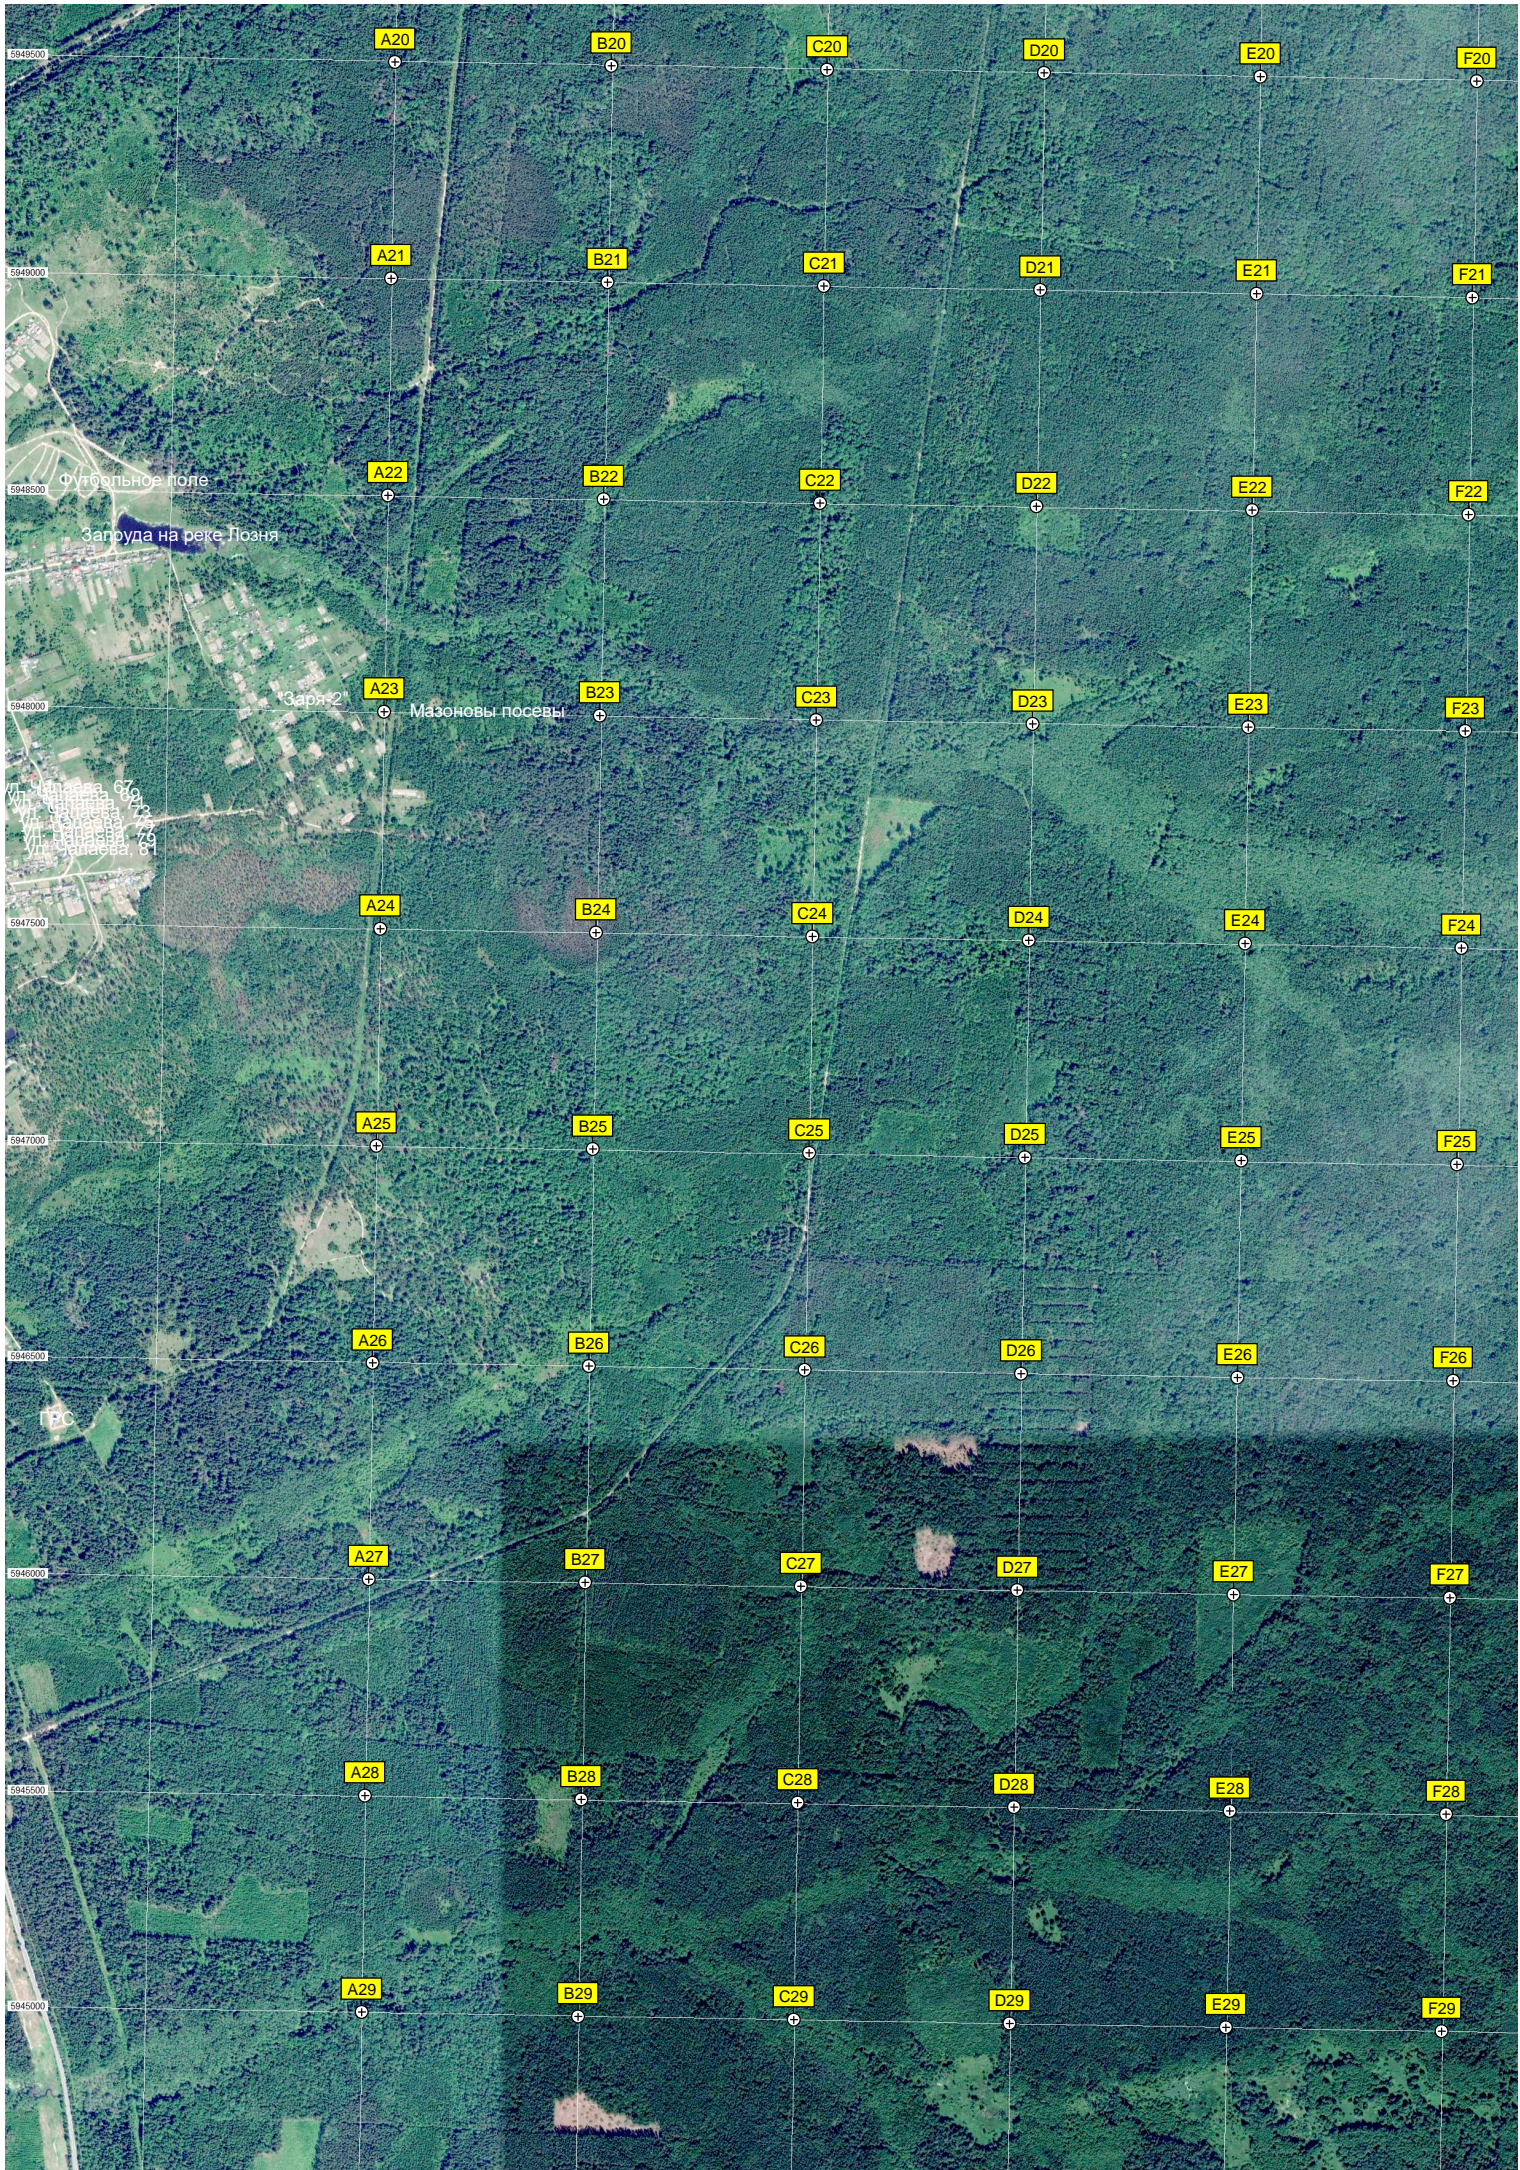

10  
11  
2  
3  
1

U10 V10 W10 X10 Y10  
U11 V11 W11 X11 Y11  
U12 V12 W12 X12 Y12  
U13 V13 W13 X13 Y13  
U14 V14 W14 X14 Y14  
U15 V15 W15 X15 Y15  
U16 V16 W16 X16 Y16  
U17 V17 W17 X17 Y17  
U18 V18 W18 X18 Y18  
U19 V19 W19 X19 Y19

ж/д. мост через р. Болва

Остановка Прень

Территория заброшенного пионерлагеря «Юбилей»

5964500  
5964000  
5963500  
5963000  
5962500  
5962000  
5961500  
5961000  
5960500  
5960000

Обе

Парти

M20

M21

W29

X29

Y29

Заброшенное здание  
Остановочный пункт Верещевка

Памятник

Место железнодорожной аварии на ручье Верещовка

Платоник

Верещевка

Пурский Хутор

Ост. пункт 131 км

5949500  
5949000  
5948500  
5948000  
5947500  
5947000  
5946500  
5946000  
5945500  
5945000