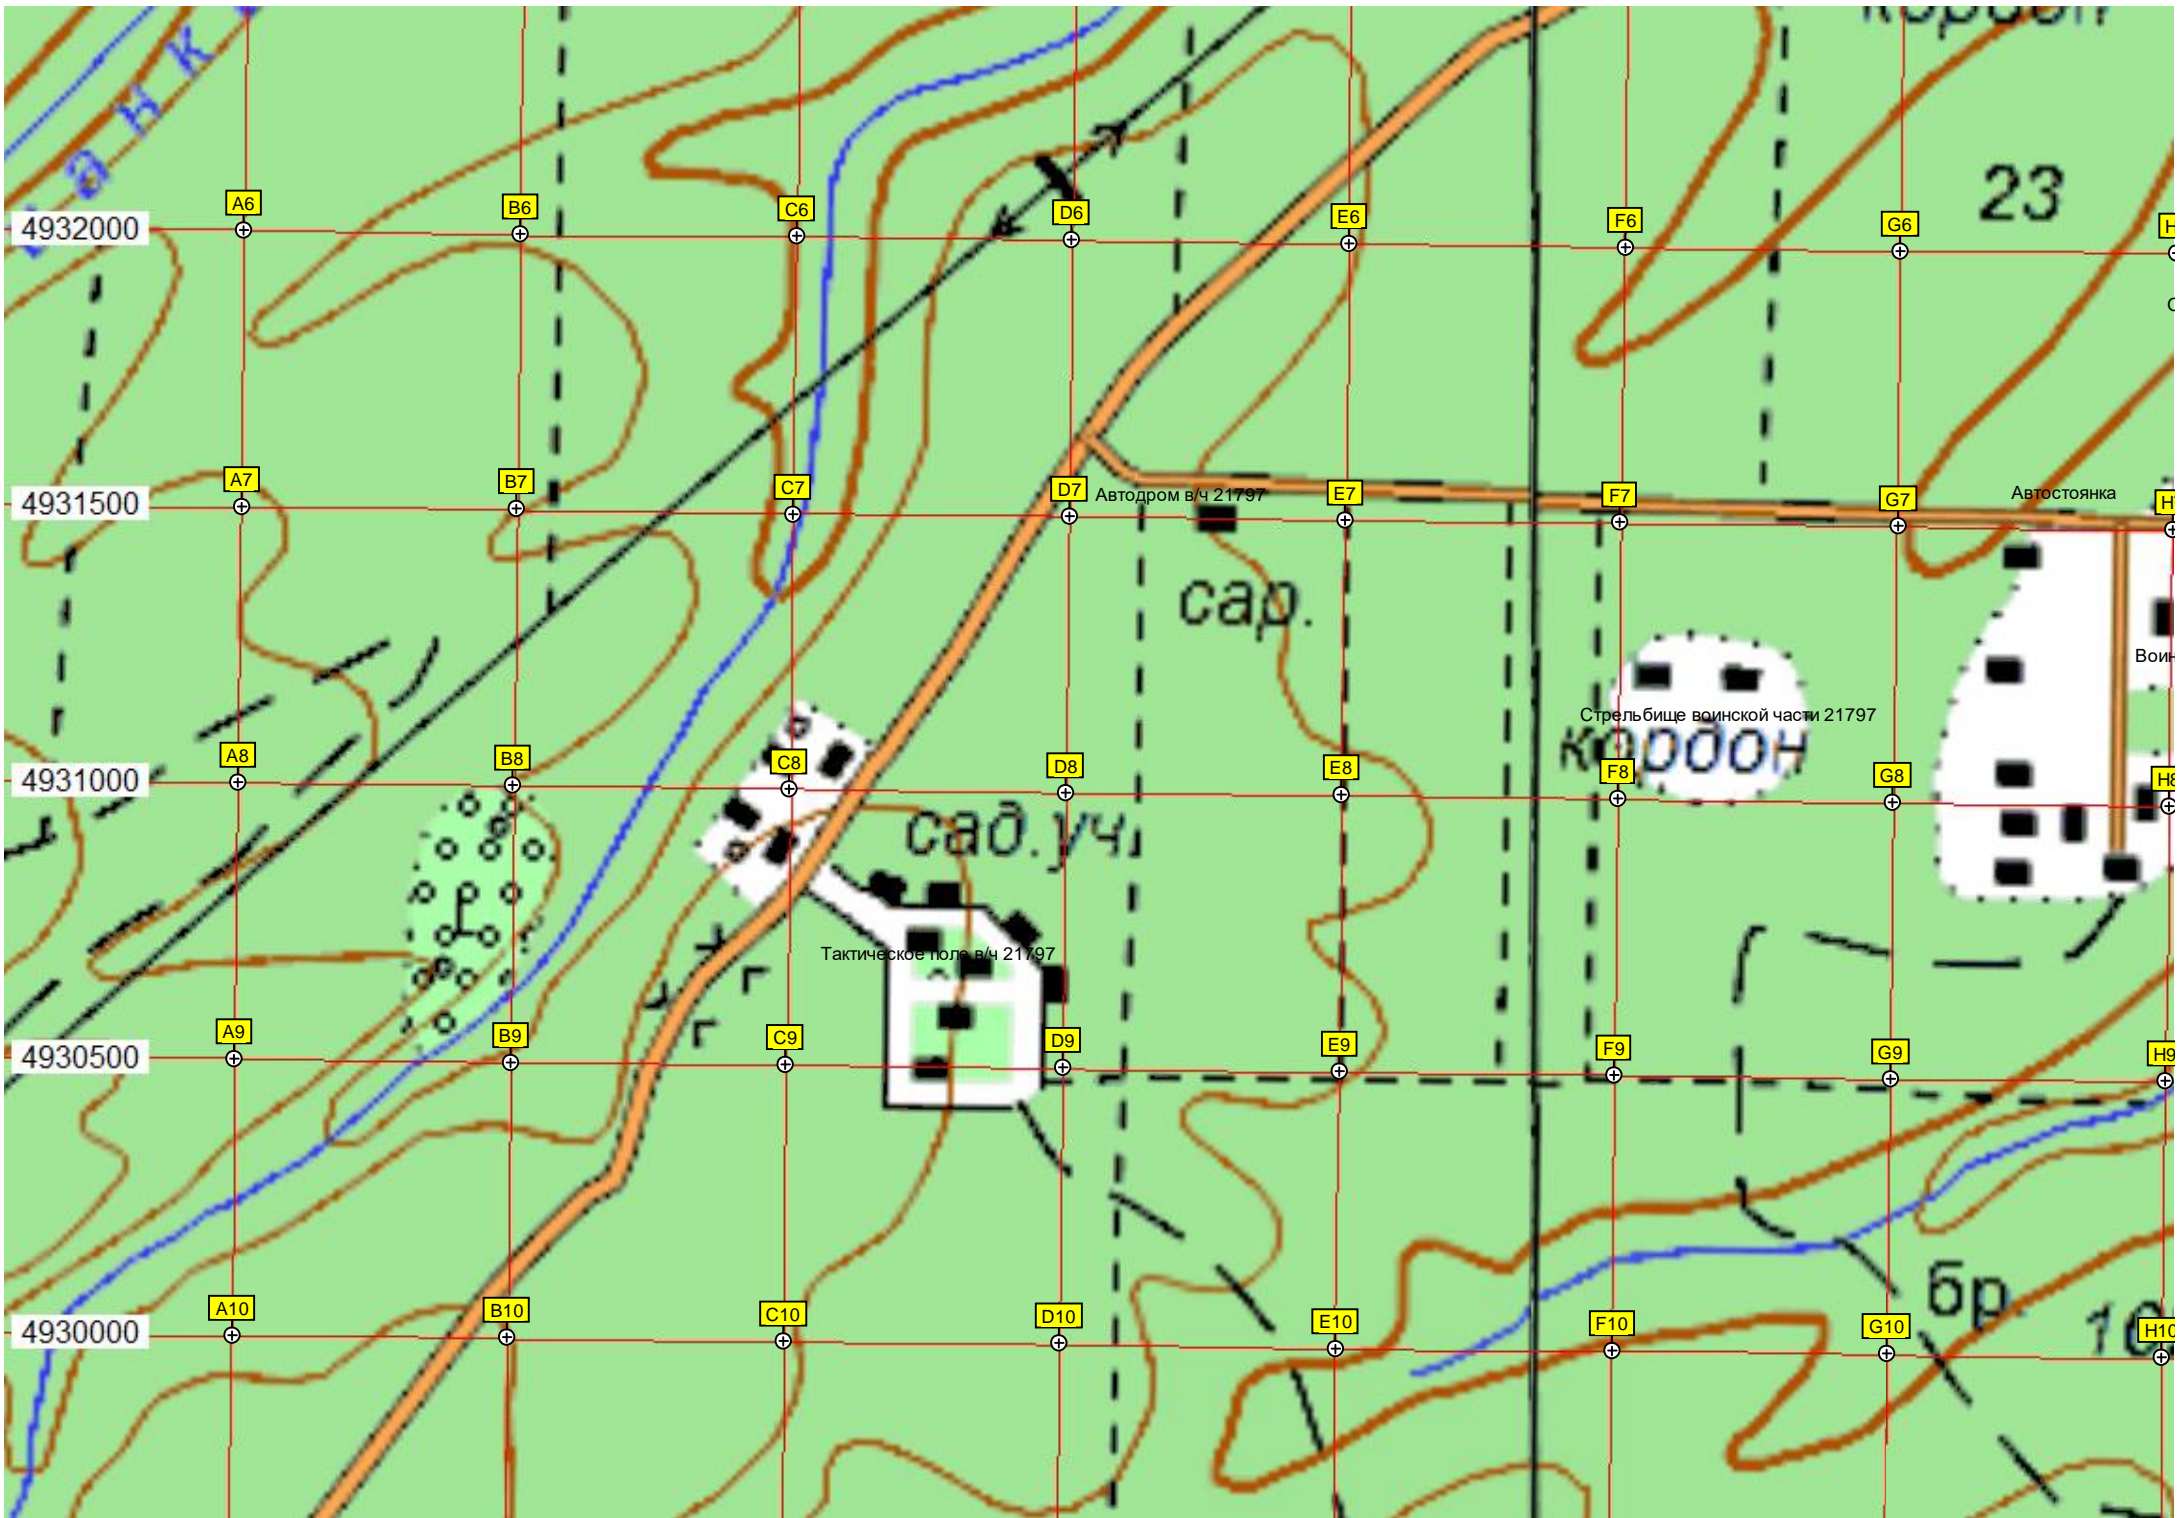

Заброшенный военный лагерь

Детский лагерь "Кавказ"

Санаторий "Лаго-Наки"

ферма

пруд Водяницкого

сан.

4932000

A6