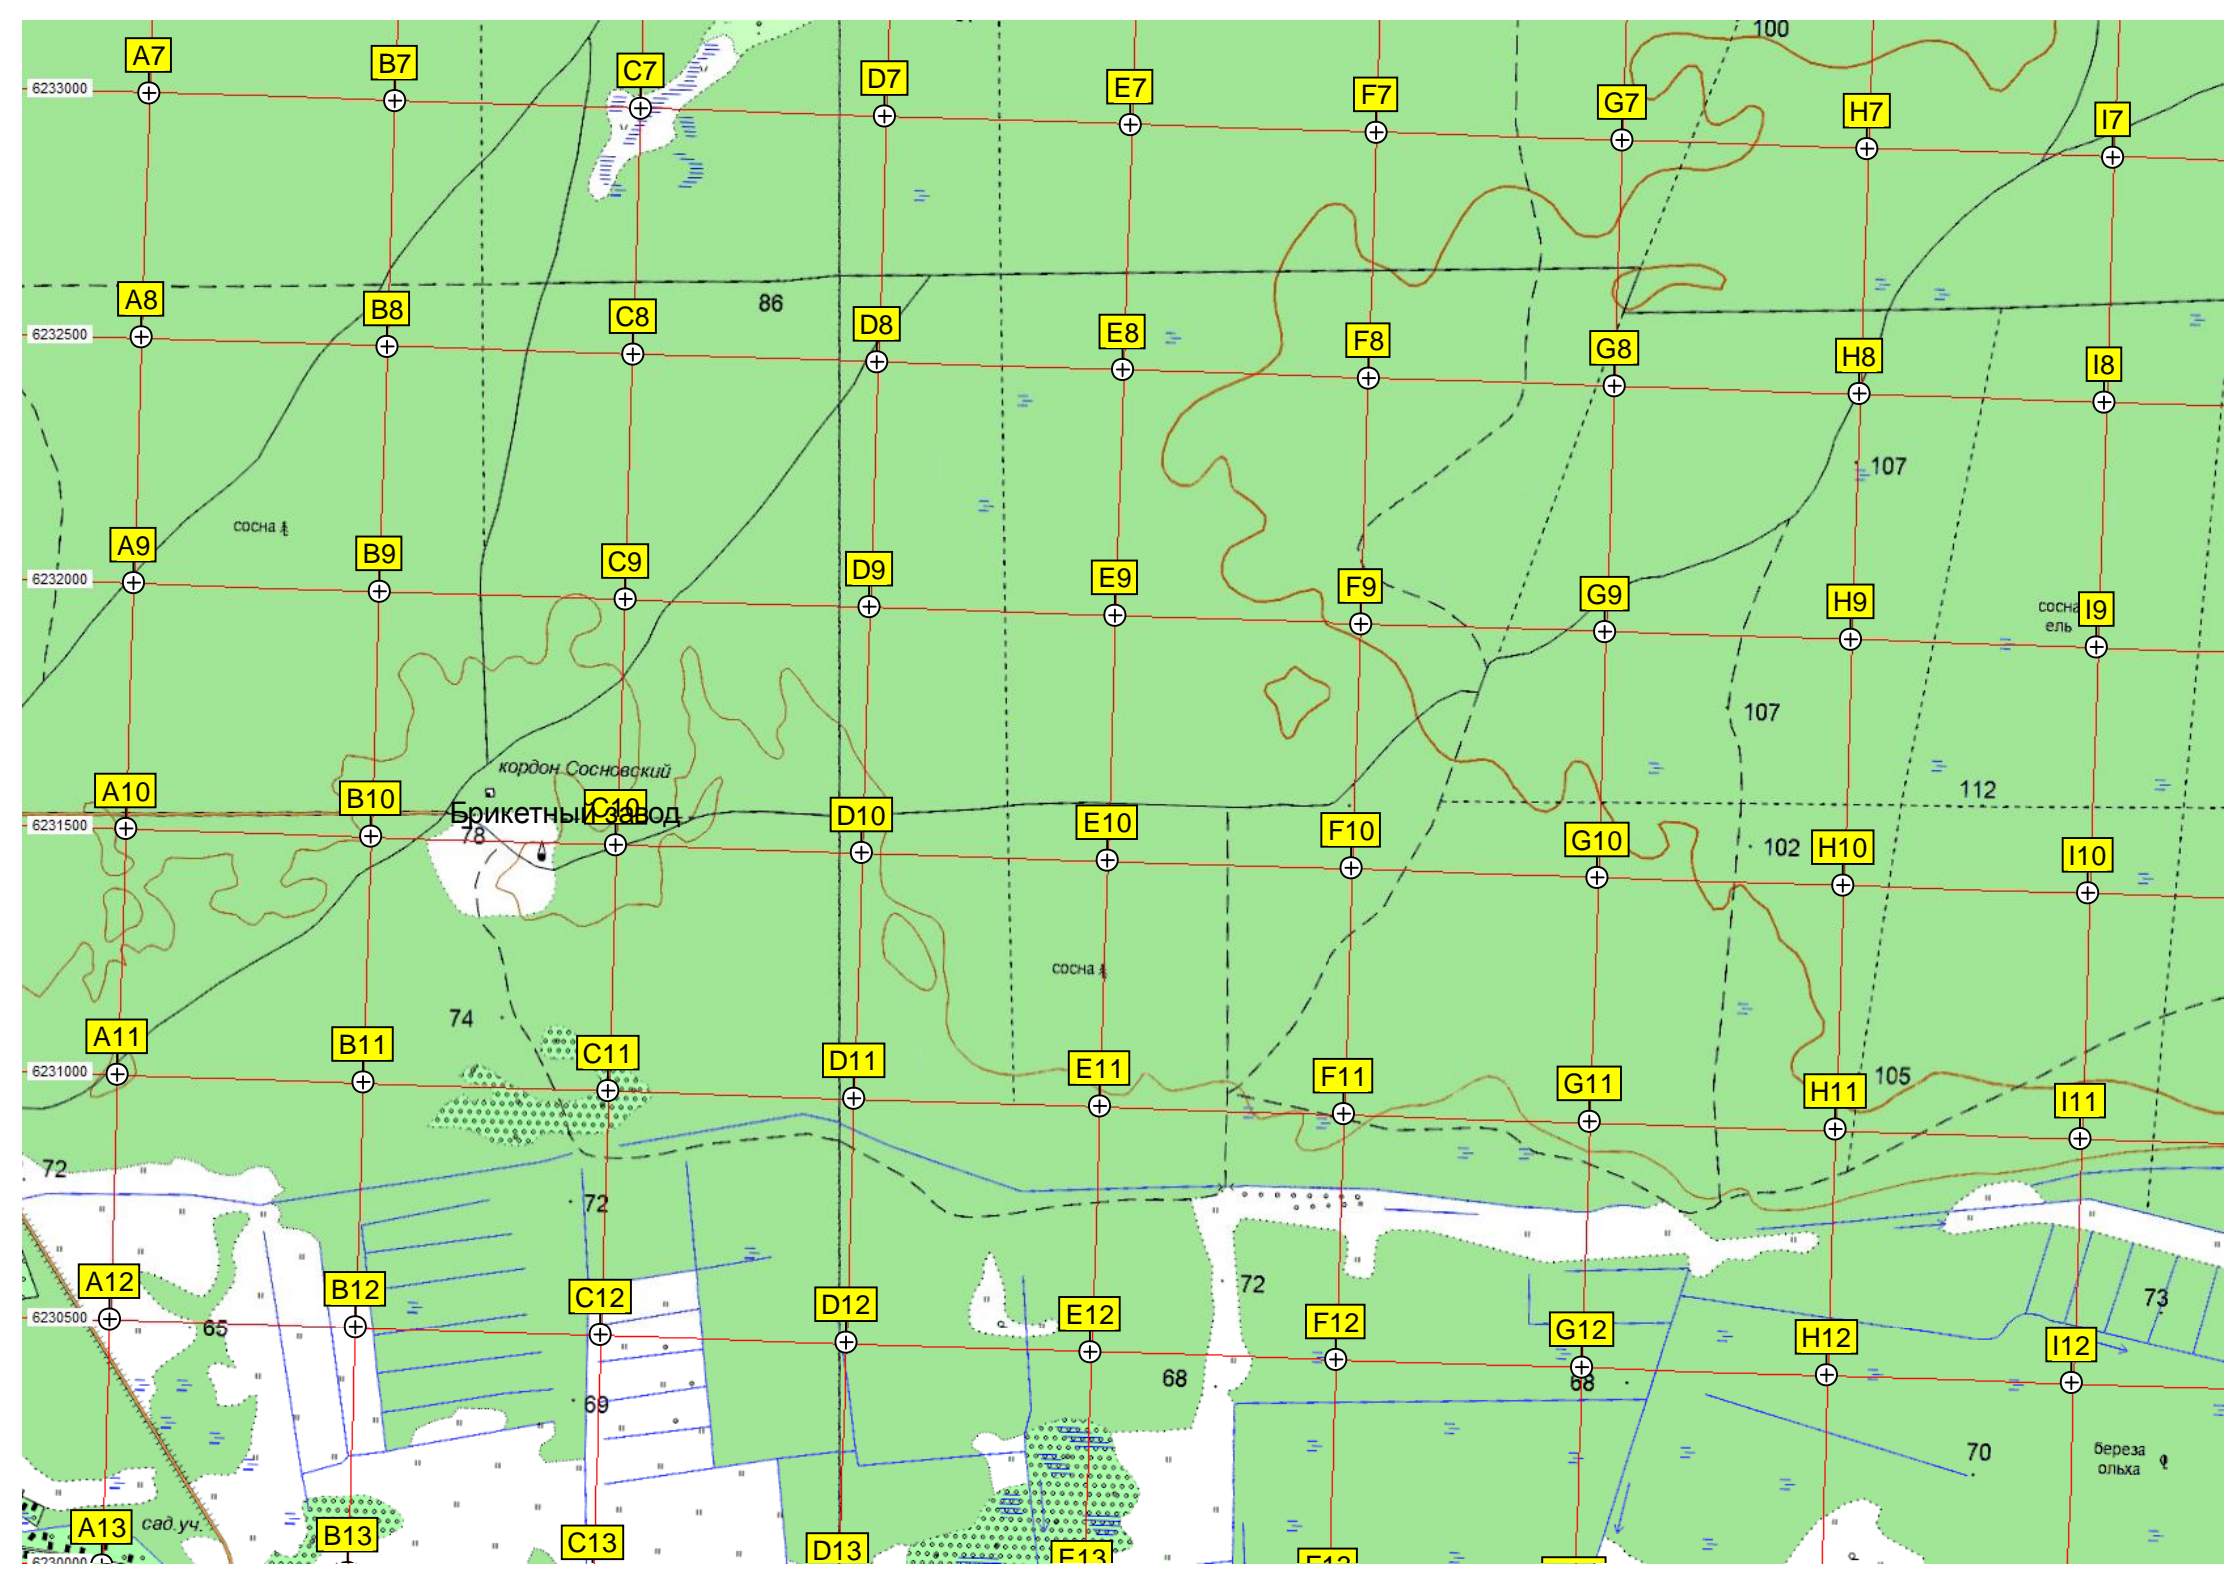

642500 643000 643500 644000 644500 645000 645500 646000 646500

Прямодорожный

НП «Заволжье»

642500 643000 643500 644000 644500 645000 645500 646000 646500