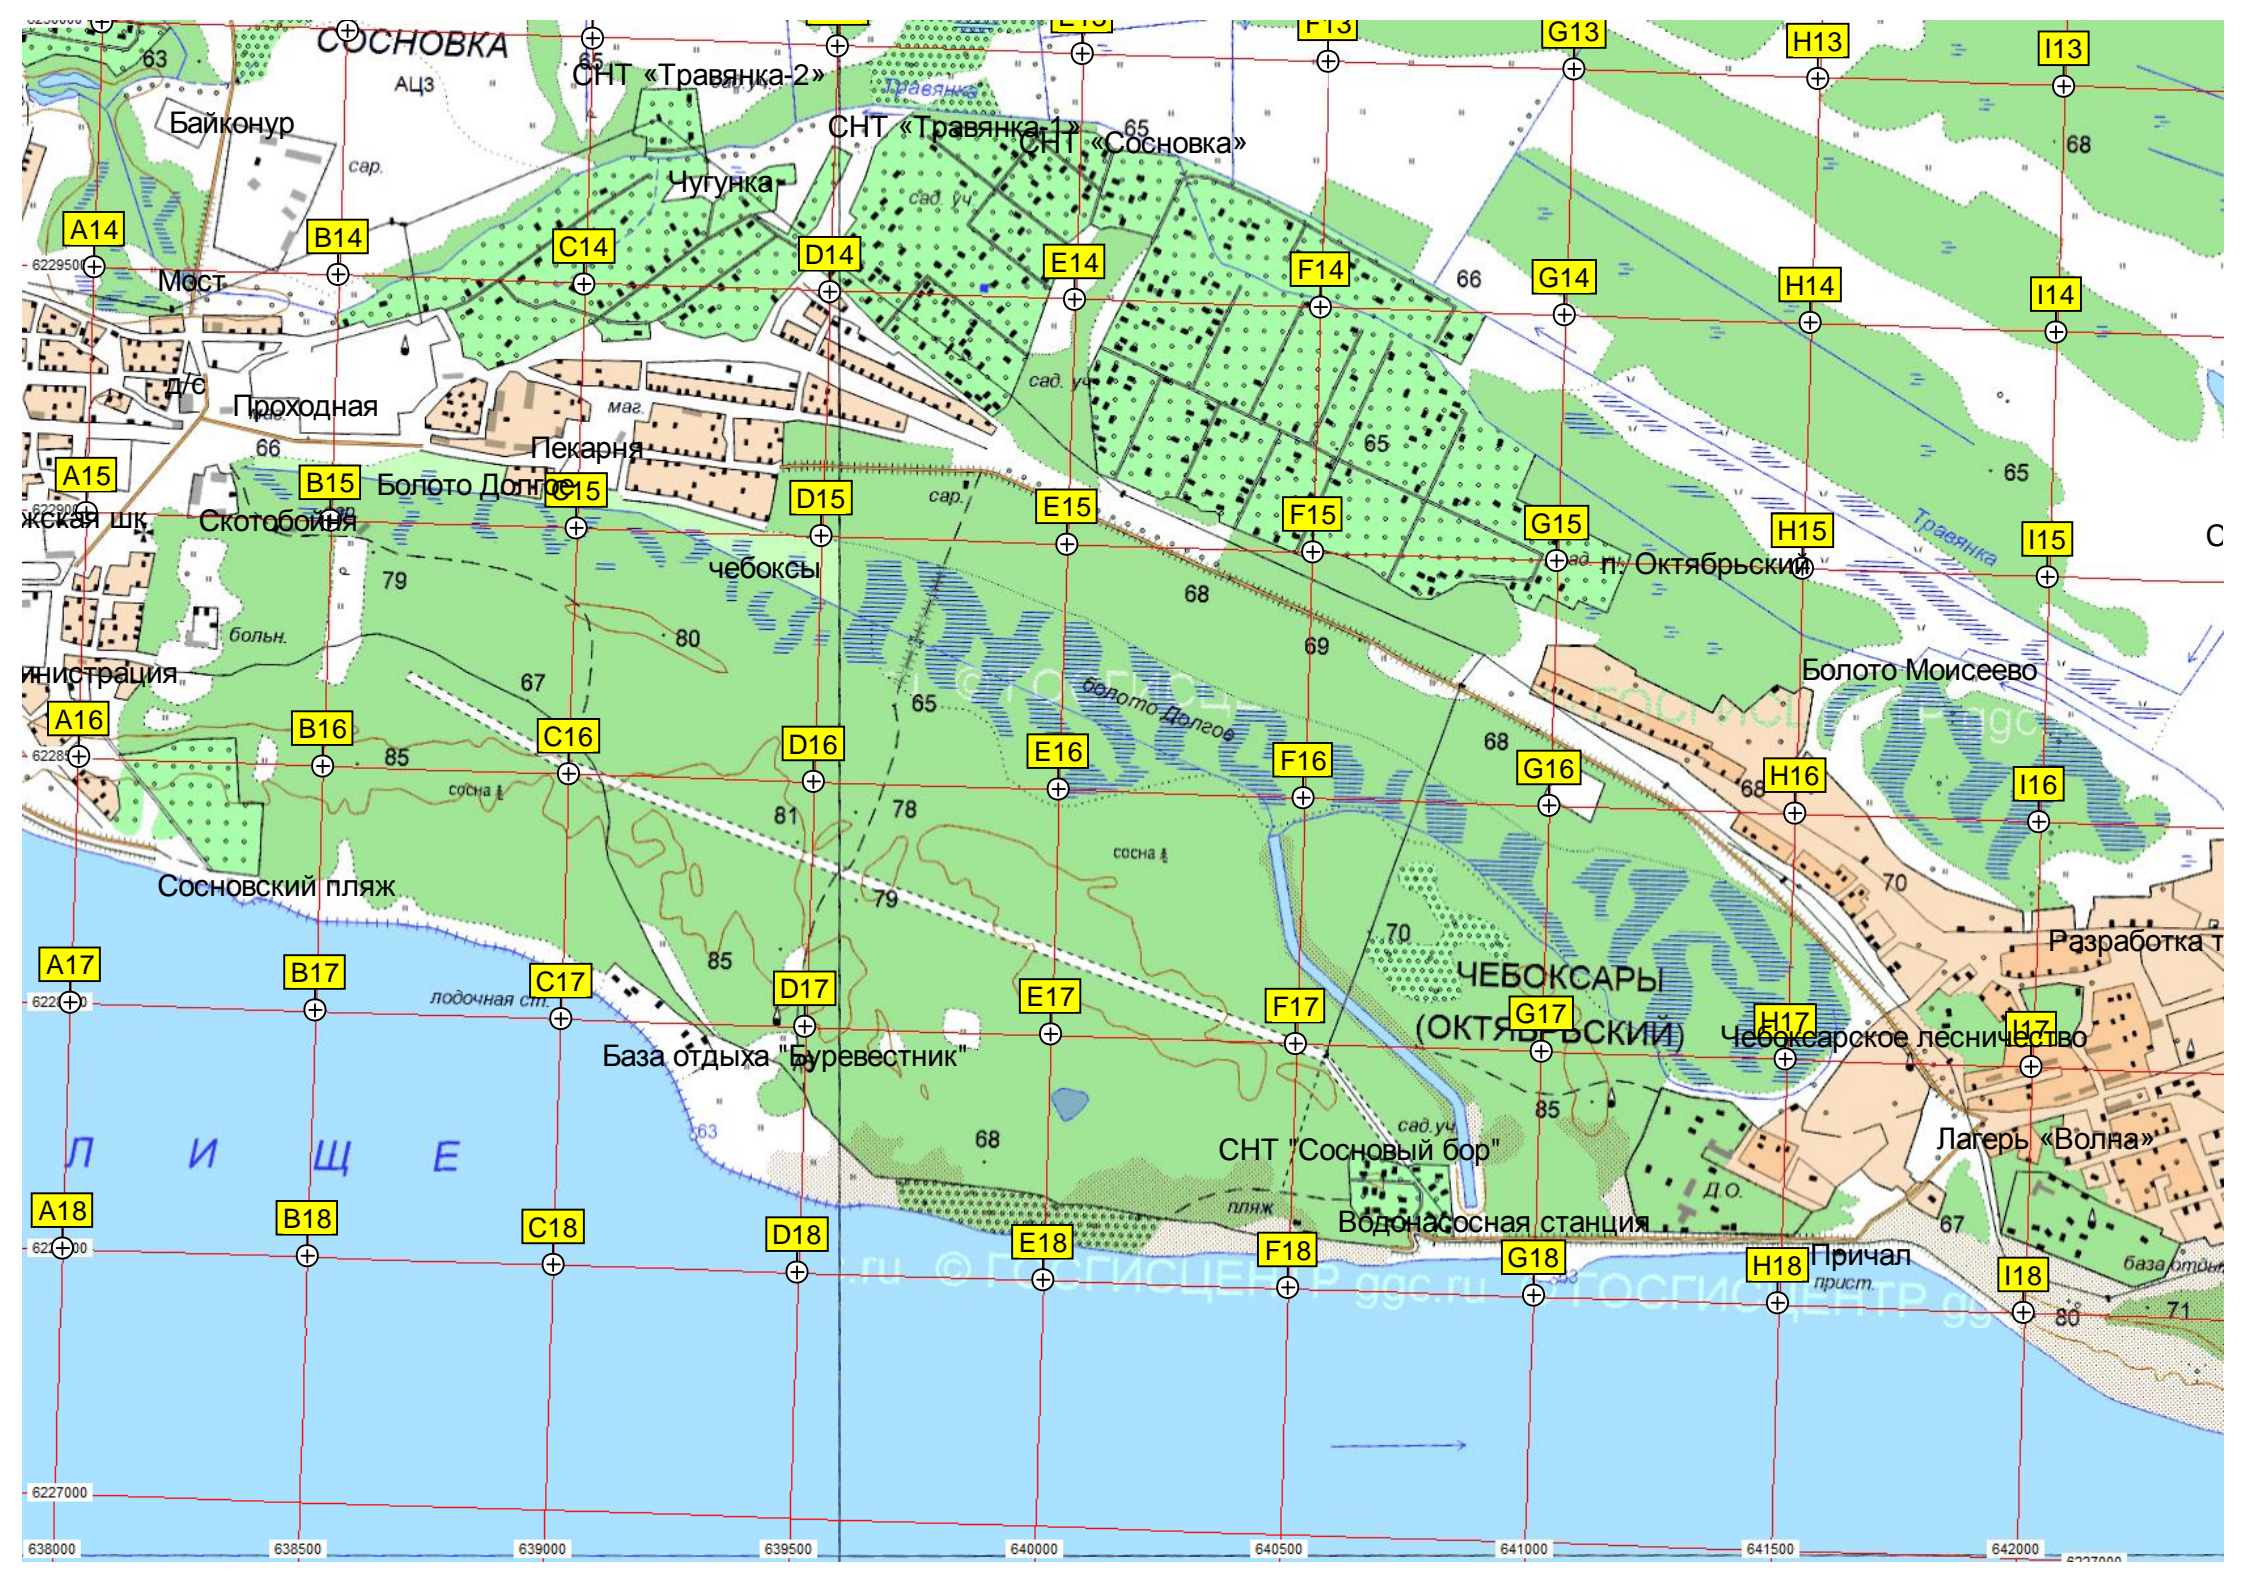

642500 643000 643500 644000 644500 645000 645500 646000 646500

Прямодорожный

НП «Заволжье»

642500 643000 643500 644000 644500 645000 645500 646000 646500