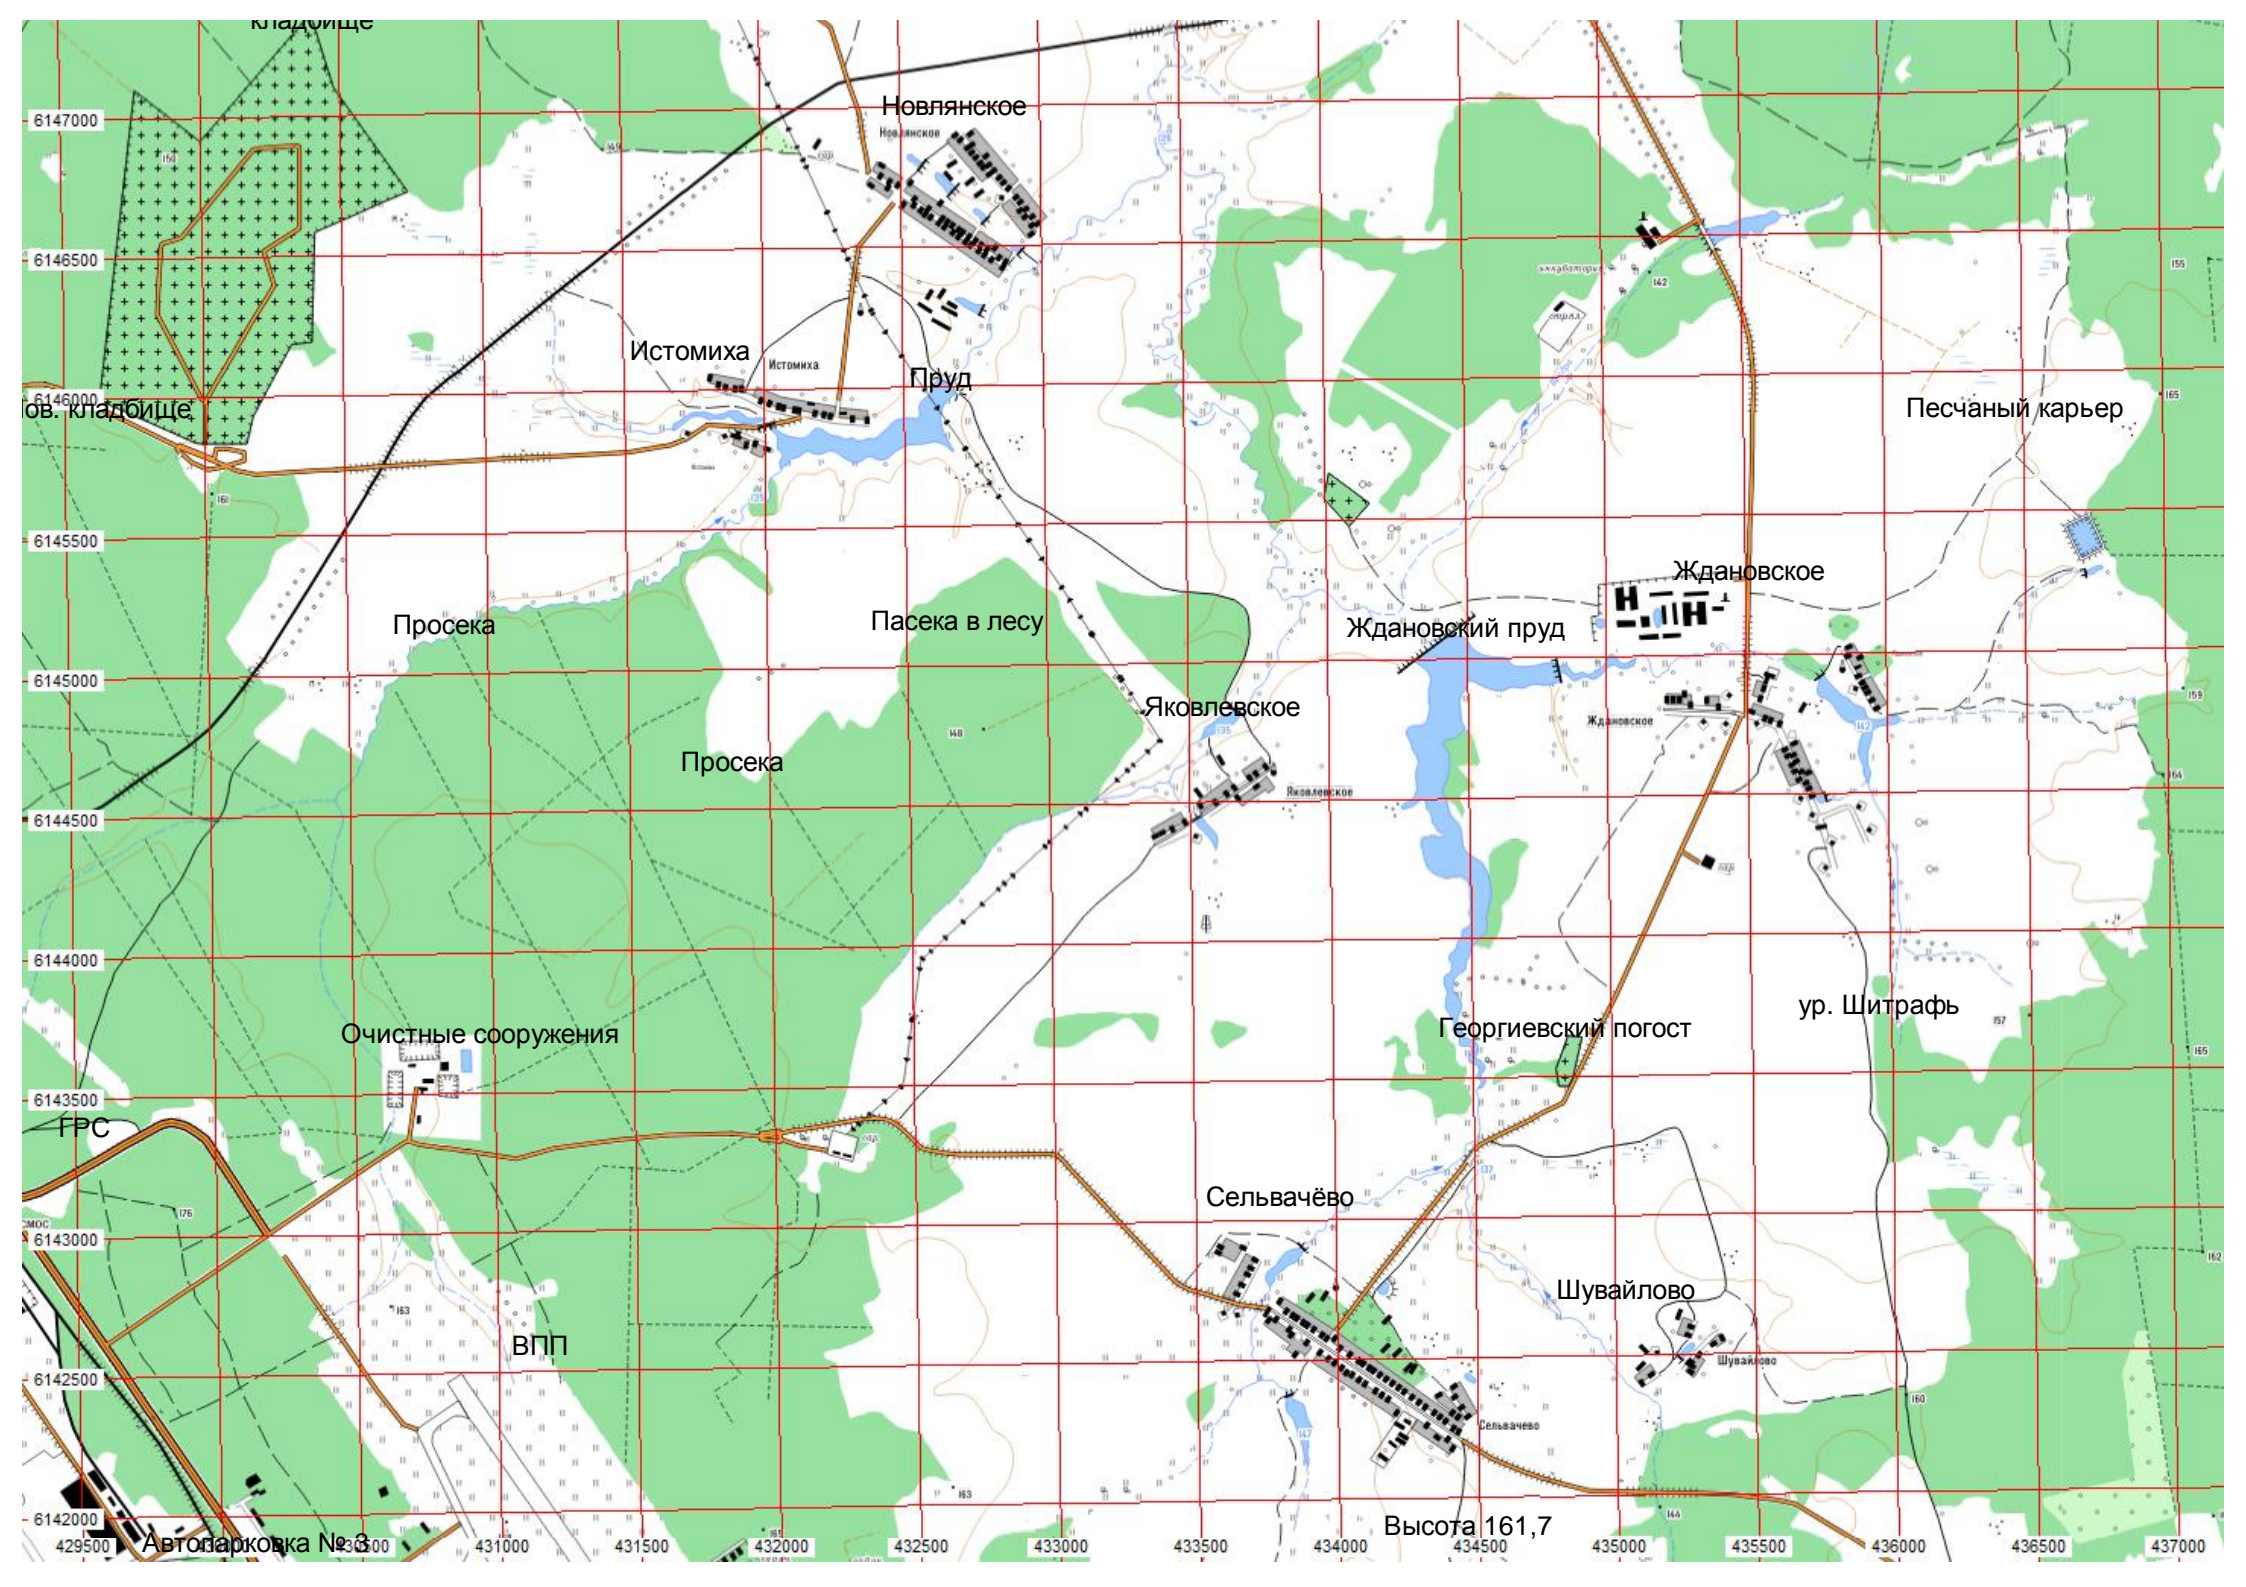

Какузево

Запрудно

Жуково

Фермерское хозяйство

СНТ «Синица»

КП «Березовый парк»

Просека

Просеки

СНТ «Синица»

Заброшенное песничество

Пруд на реке Велинке

Лес

Заросший пруд

Огороженный участок леса

Подберезное

Васильево

Пруд

Просека

Пасека в лесу

Яковлевское

Ждановский пруд

Ждановское

Песчаный карьер

Очистные сооружения