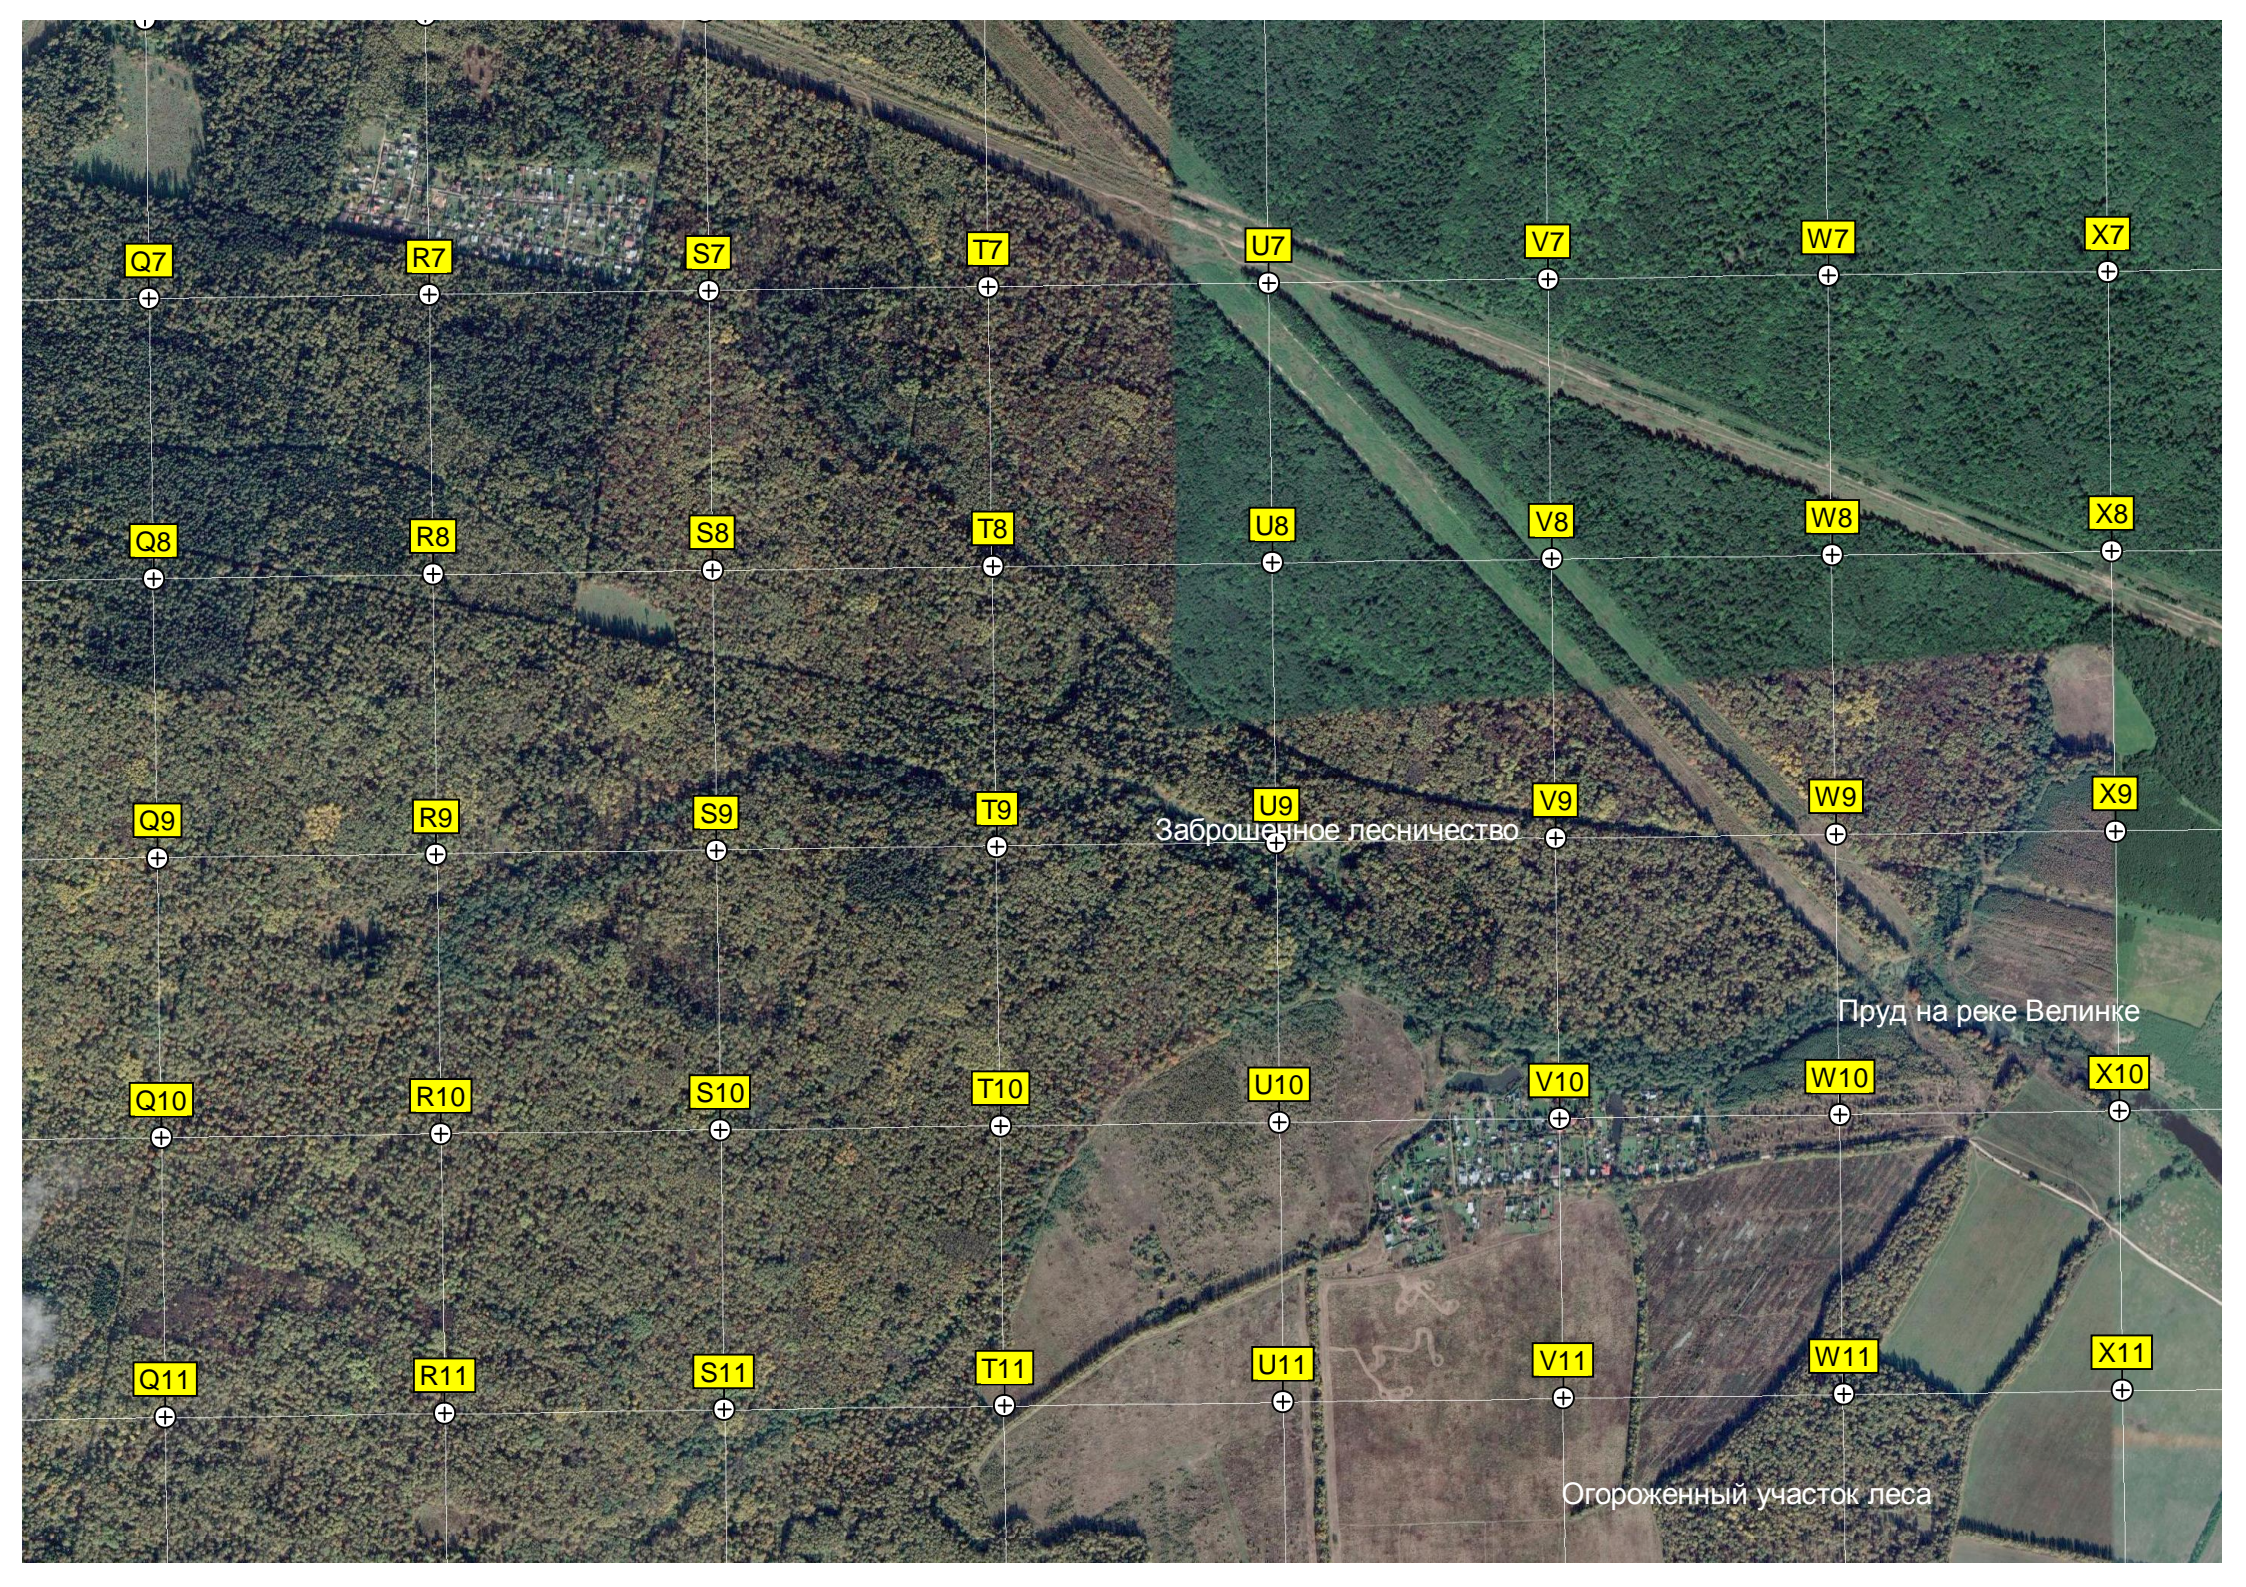

ур. Лунино

Просека

Заброшенное лесничество

Пруд на реке Велинке

Огороженный участок леса

- Q7, R7, S7, T7, U7, V7, W7, X7
- Q8, R8, S8, T8, U8, V8, W8, X8
- Q9, R9, S9, T9, U9, V9, W9, X9
- Q10, R10, S10, T10, U10, V10, W10, X10
- Q11, R11, S11, T11, U11, V11, W11, X11