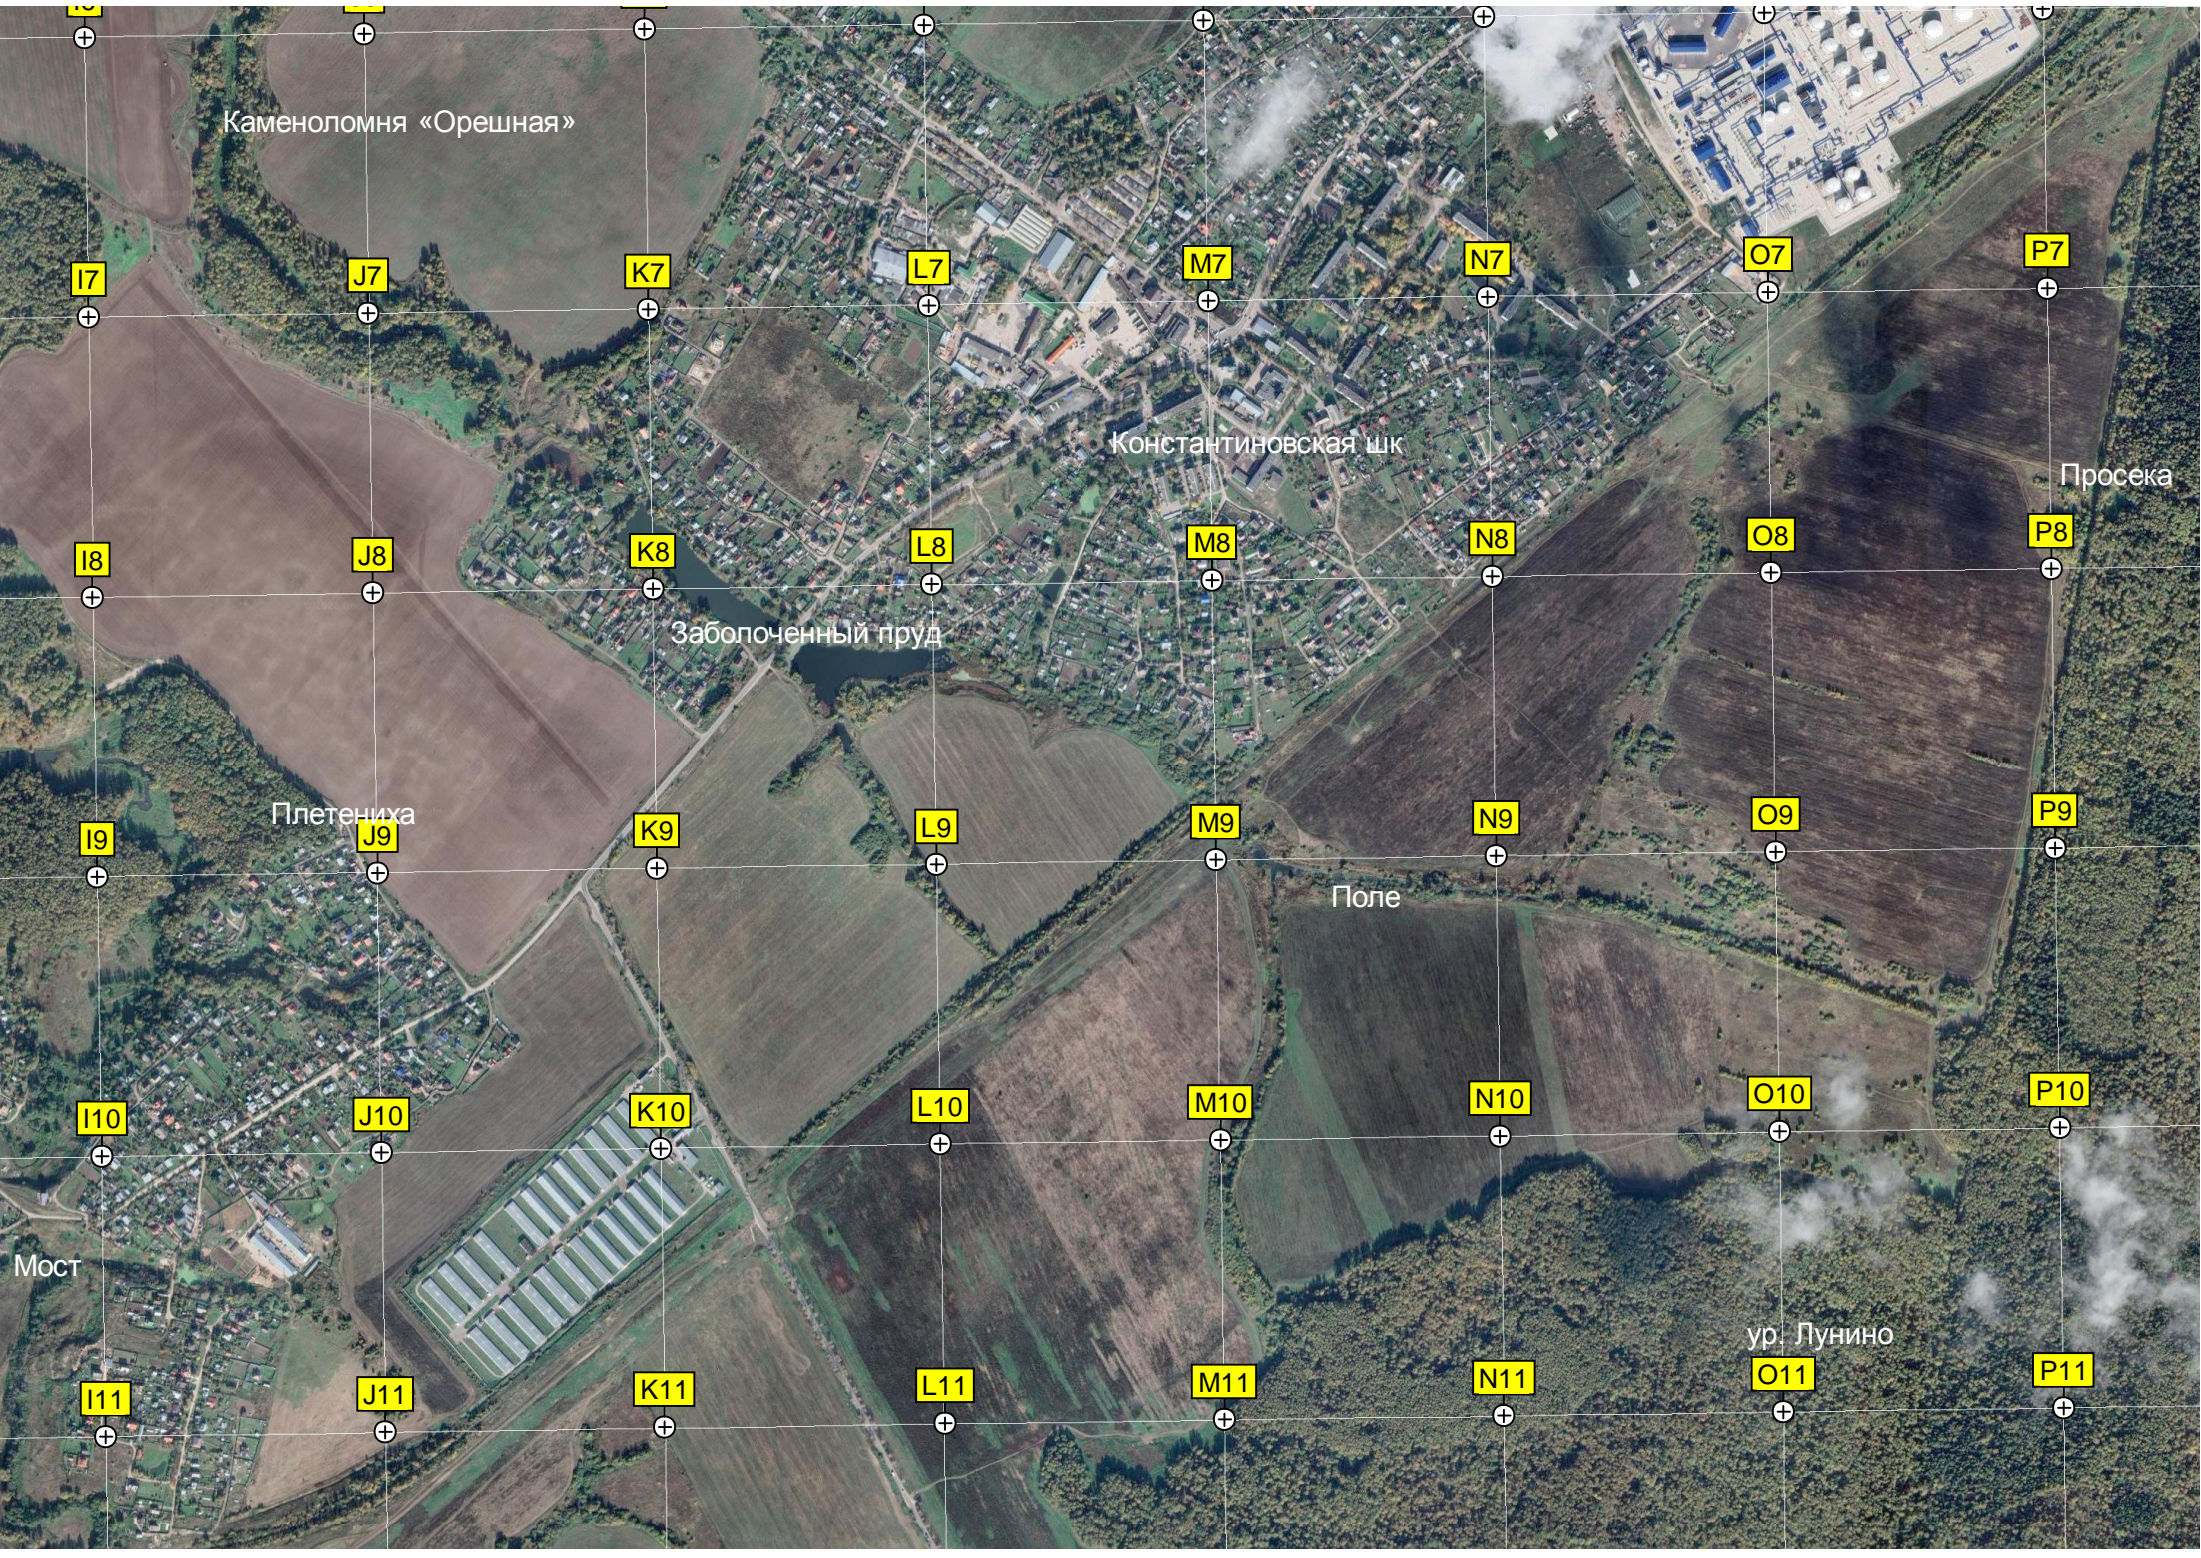

Каменоломня «Орешная»

Константиновская ШК

Заболоченный пруд

Плетениха

Поле

Мост

ур. Лунино

Просека