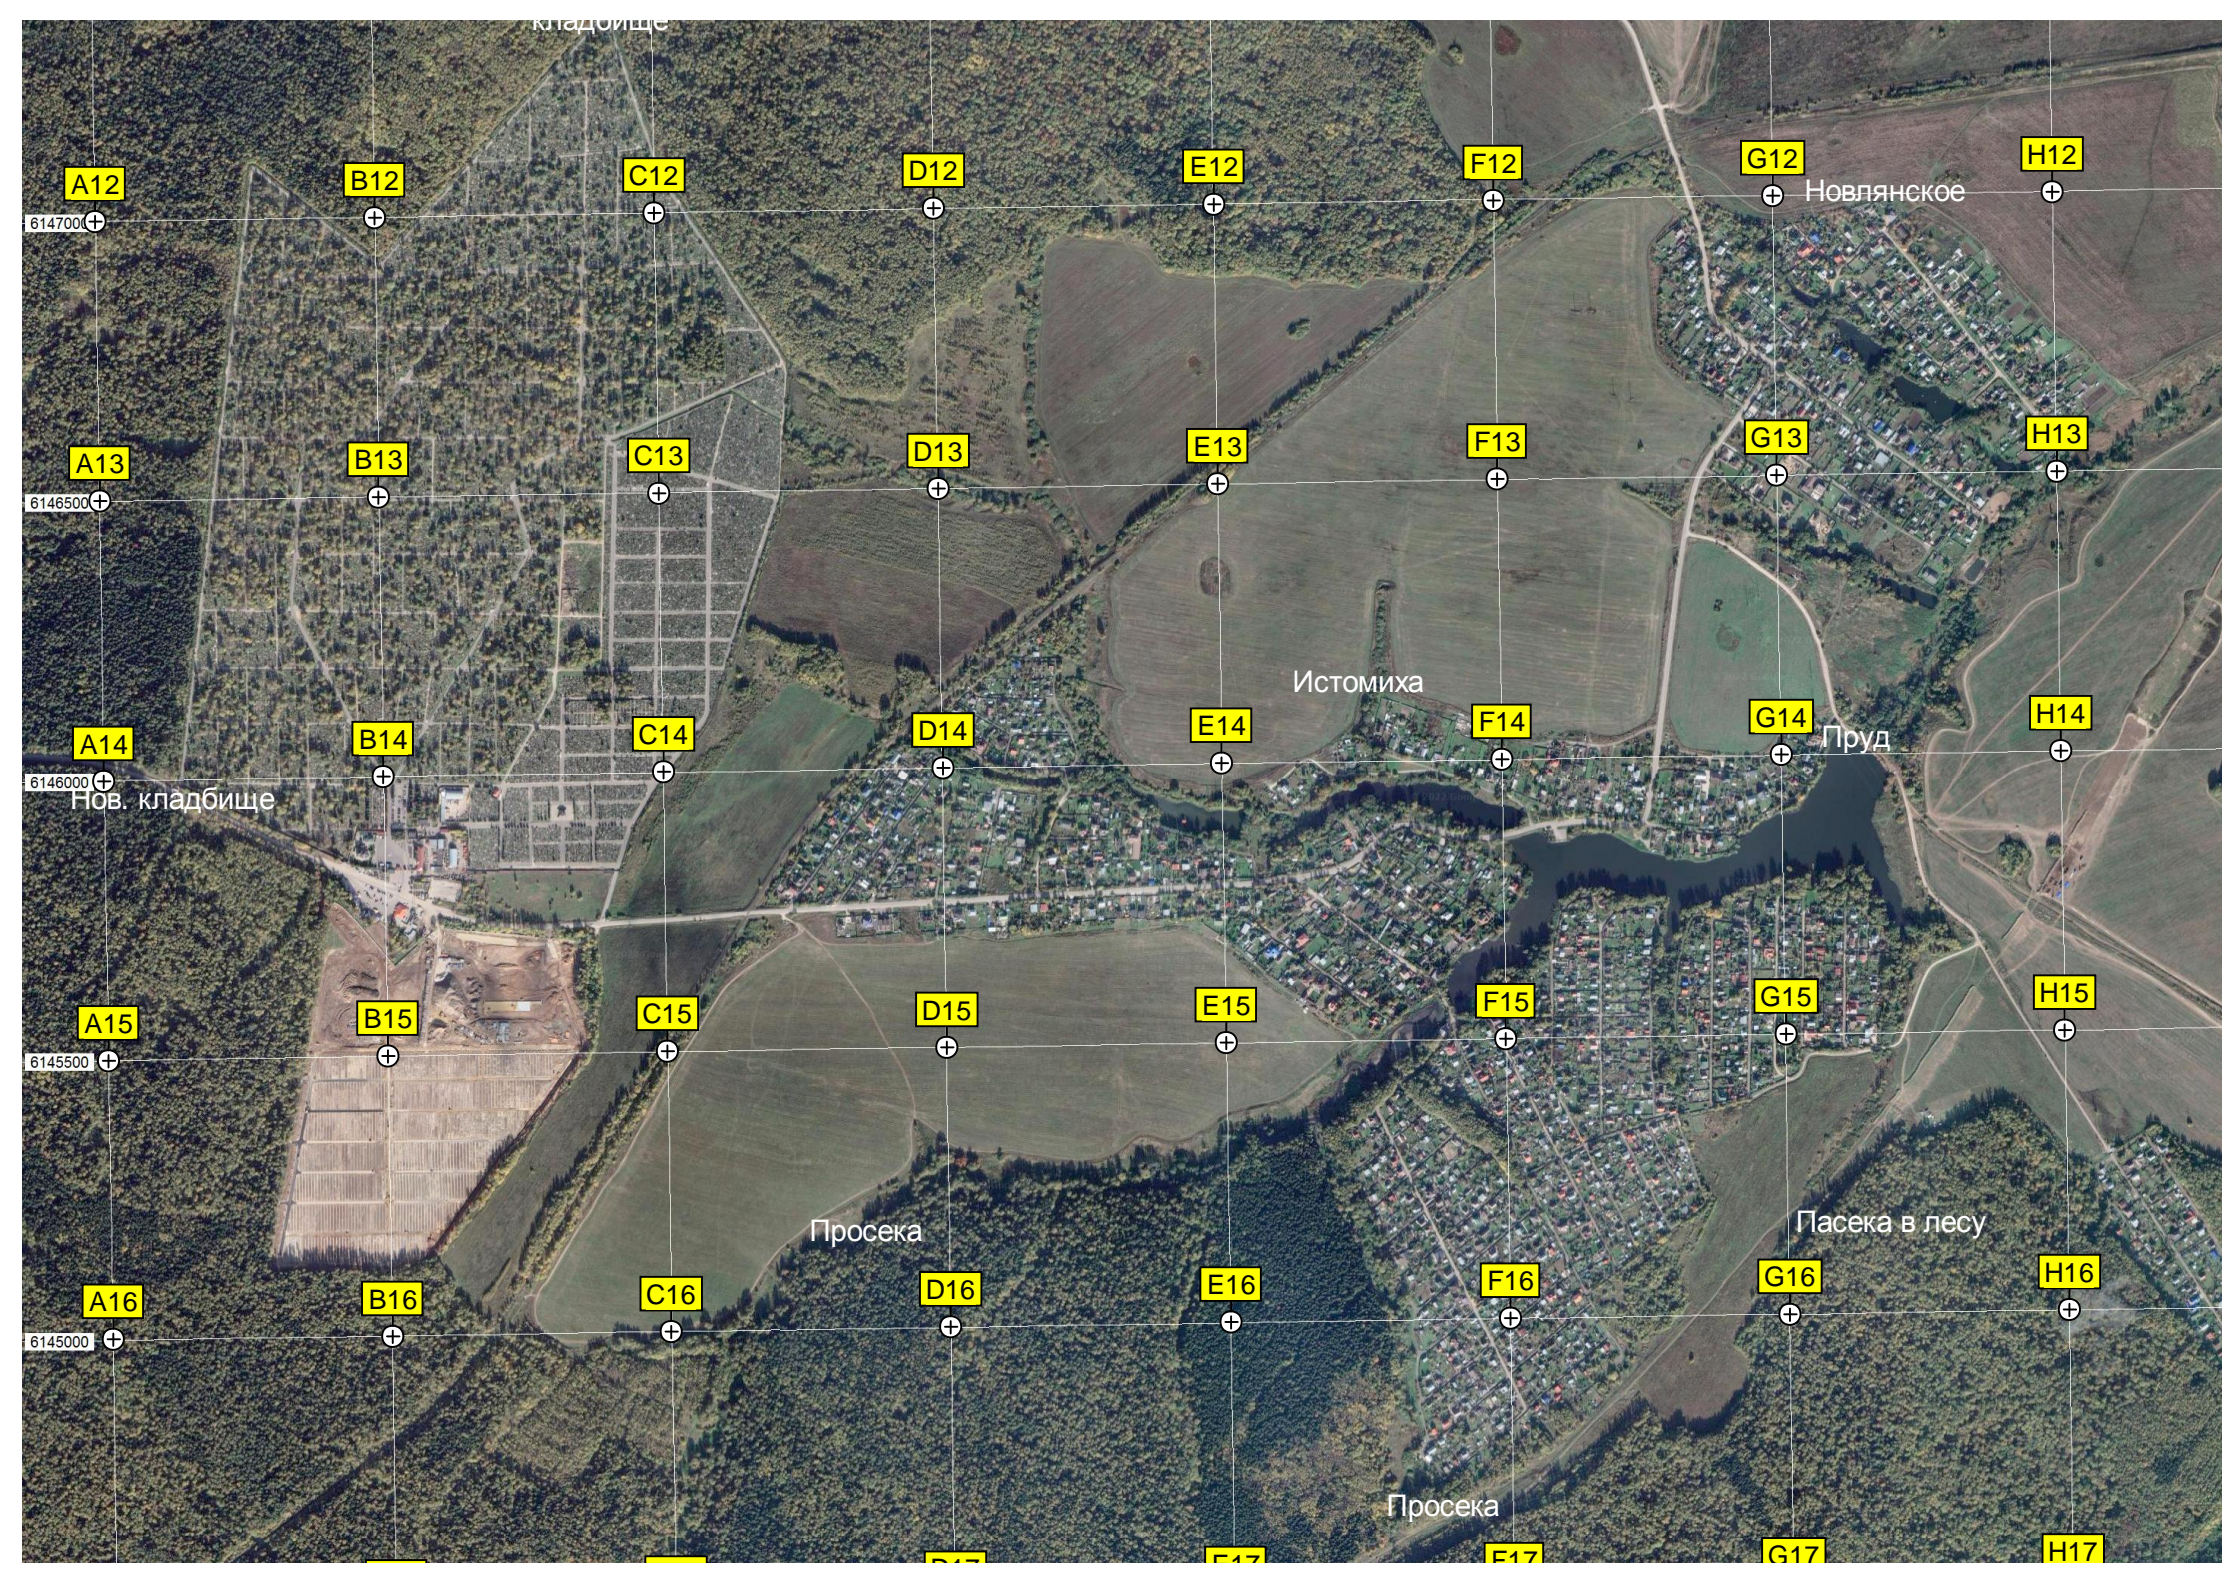

ур. Лунино

Просека

Заброшенное лесничество

Пруд на реке Велинке

Огороженный участок леса

- Q7, R7, S7, T7, U7, V7, W7, X7
- Q8, R8, S8, T8, U8, V8, W8, X8
- Q9, R9, S9, T9, U9, V9, W9, X9
- Q10, R10, S10, T10, U10, V10, W10, X10
- Q11, R11, S11, T11, U11, V11, W11, X11