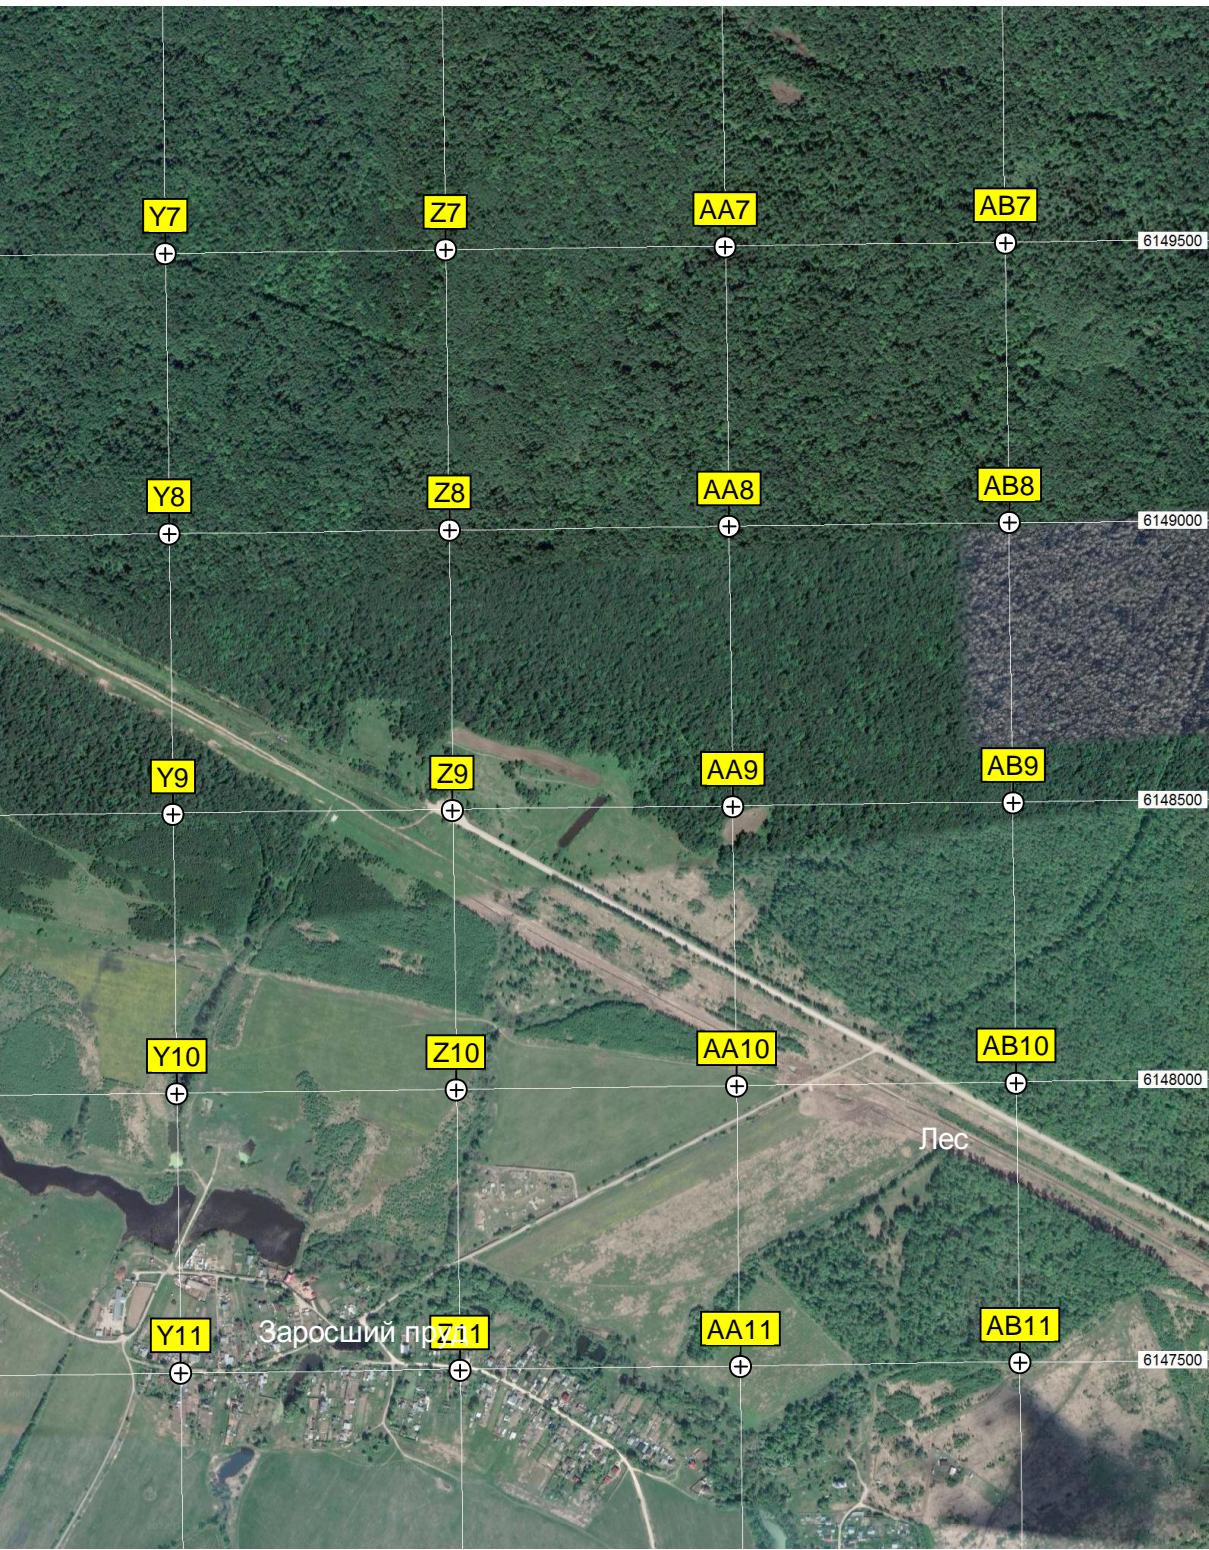

ур. Лунино

Просека

Заброшенное лесничество

Пруд на реке Велинке

Огороженный участок леса

- Q7, R7, S7, T7, U7, V7, W7, X7
- Q8, R8, S8, T8, U8, V8, W8, X8
- Q9, R9, S9, T9, U9, V9, W9, X9
- Q10, R10, S10, T10, U10, V10, W10, X10
- Q11, R11, S11, T11, U11, V11, W11, X11