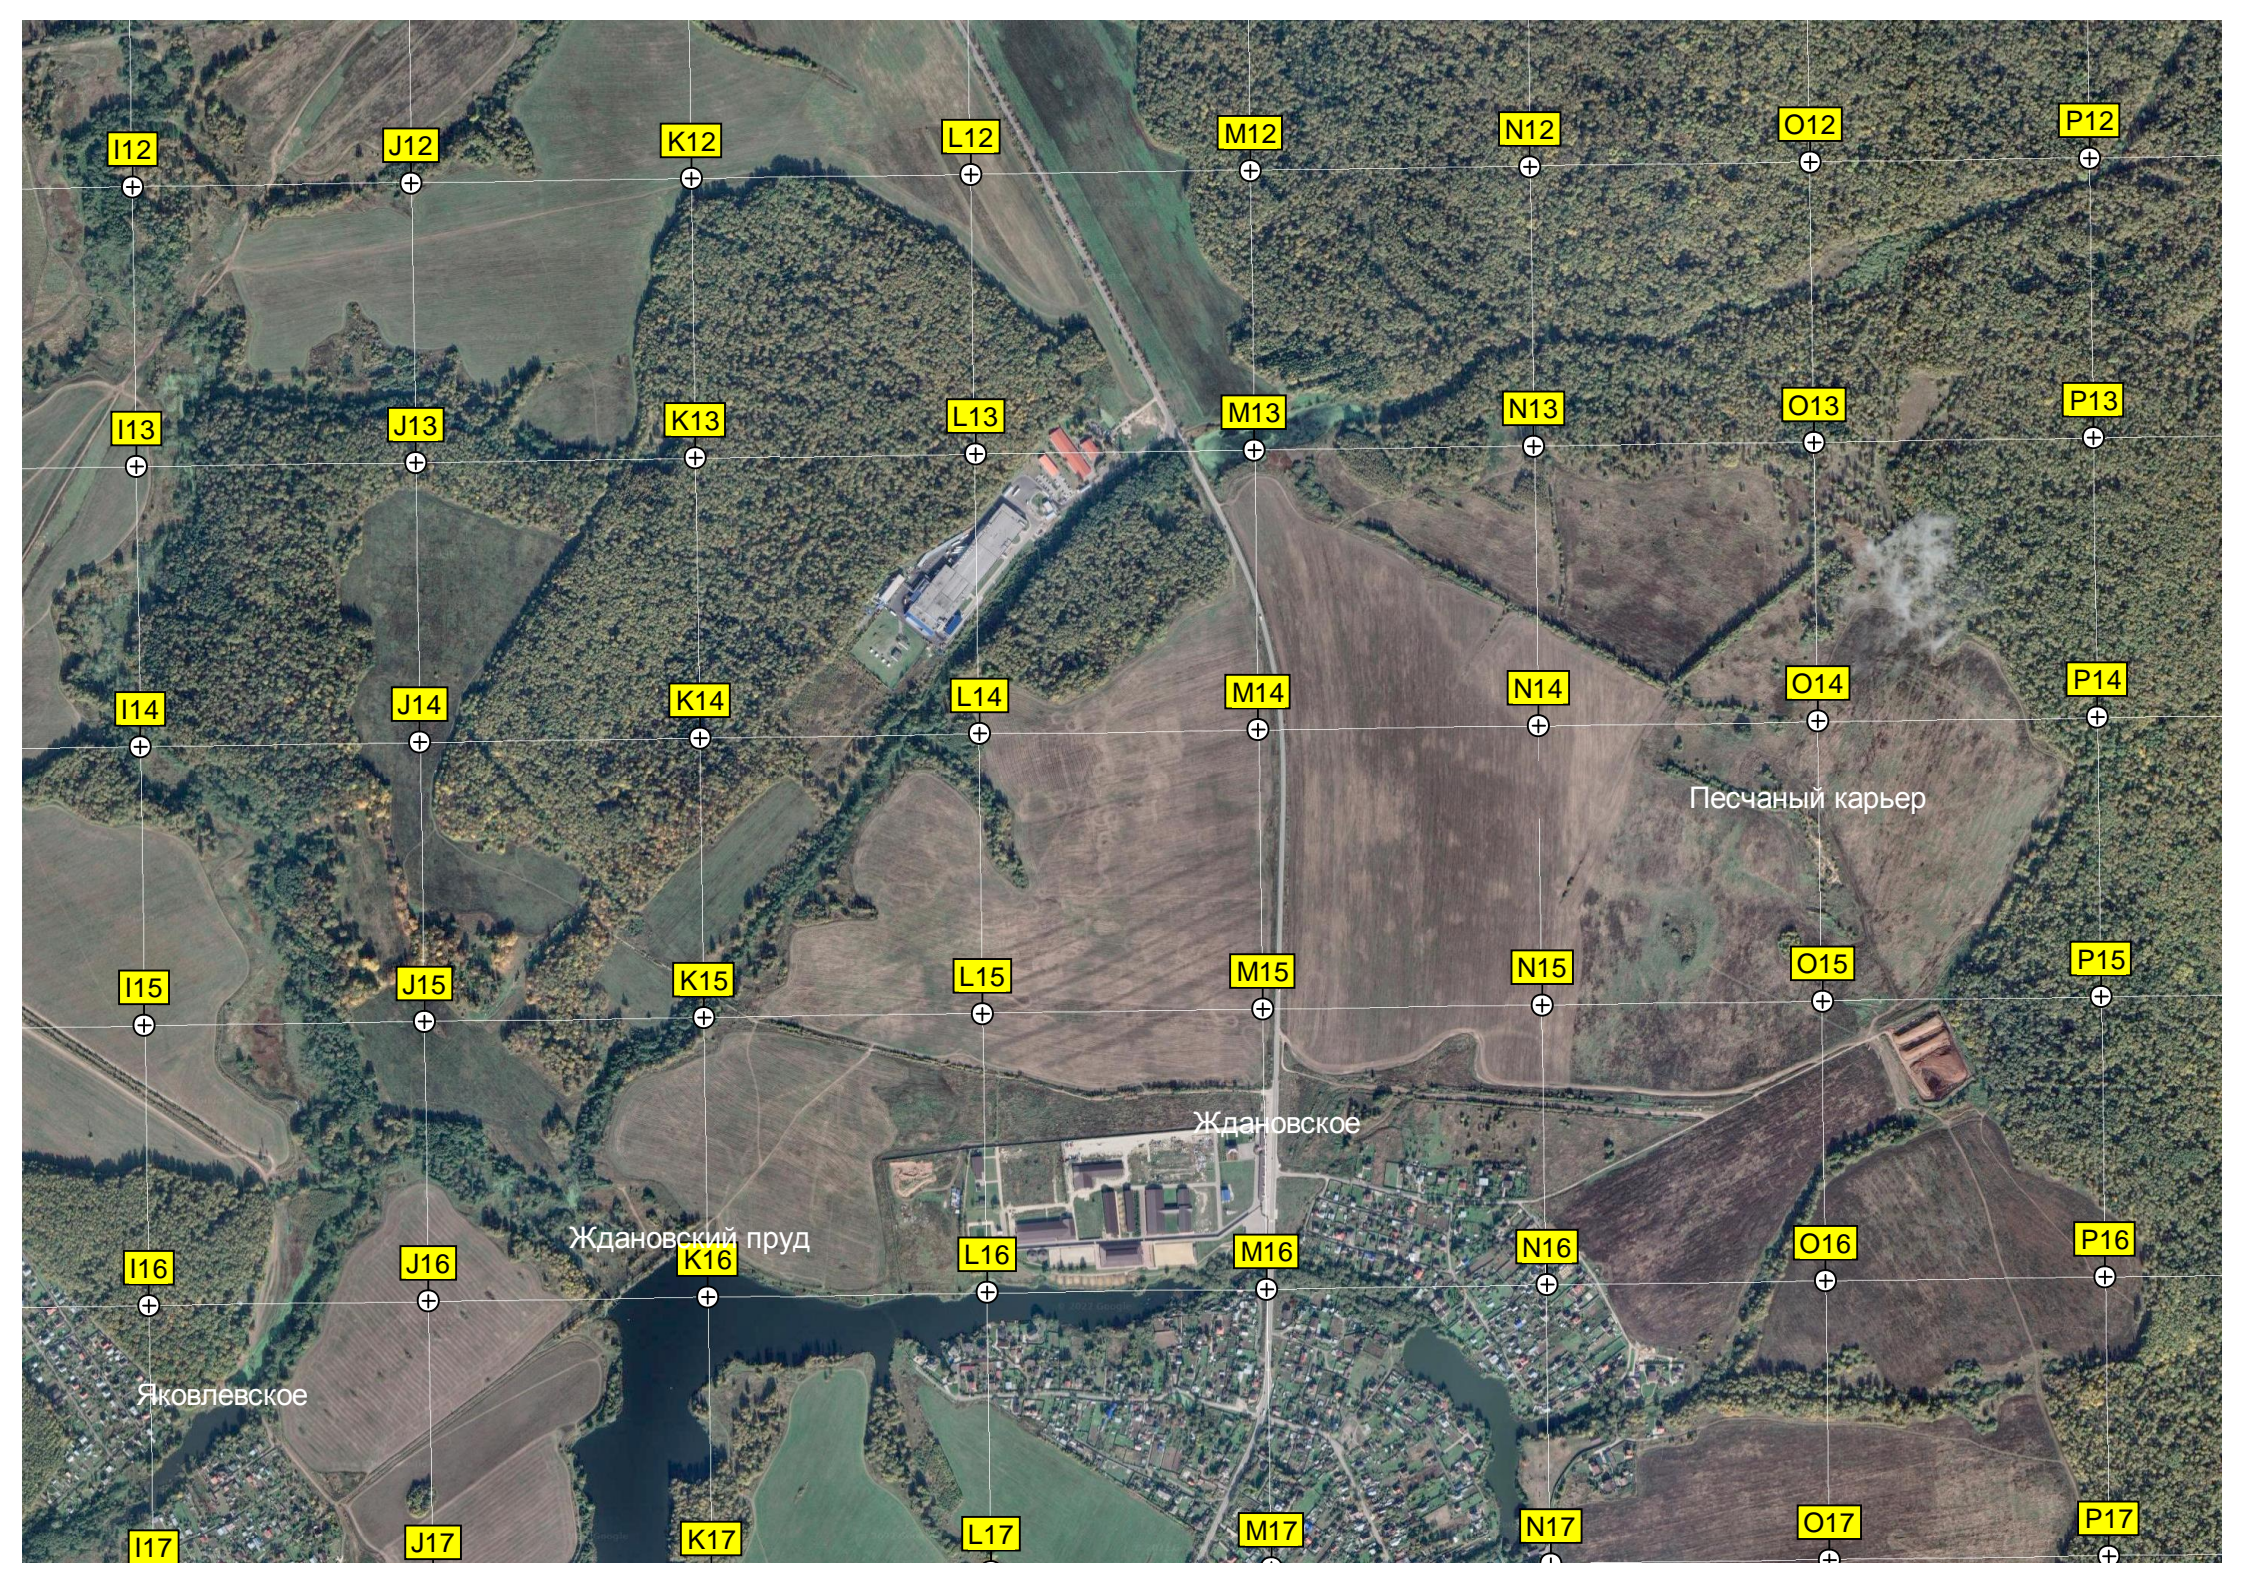

ур. Лунино

Просека

Заброшенное лесничество

Пруд на реке Велинке

Огороженный участок леса

- Q7, R7, S7, T7, U7, V7, W7, X7
- Q8, R8, S8, T8, U8, V8, W8, X8
- Q9, R9, S9, T9, U9, V9, W9, X9
- Q10, R10, S10, T10, U10, V10, W10, X10
- Q11, R11, S11, T11, U11, V11, W11, X11