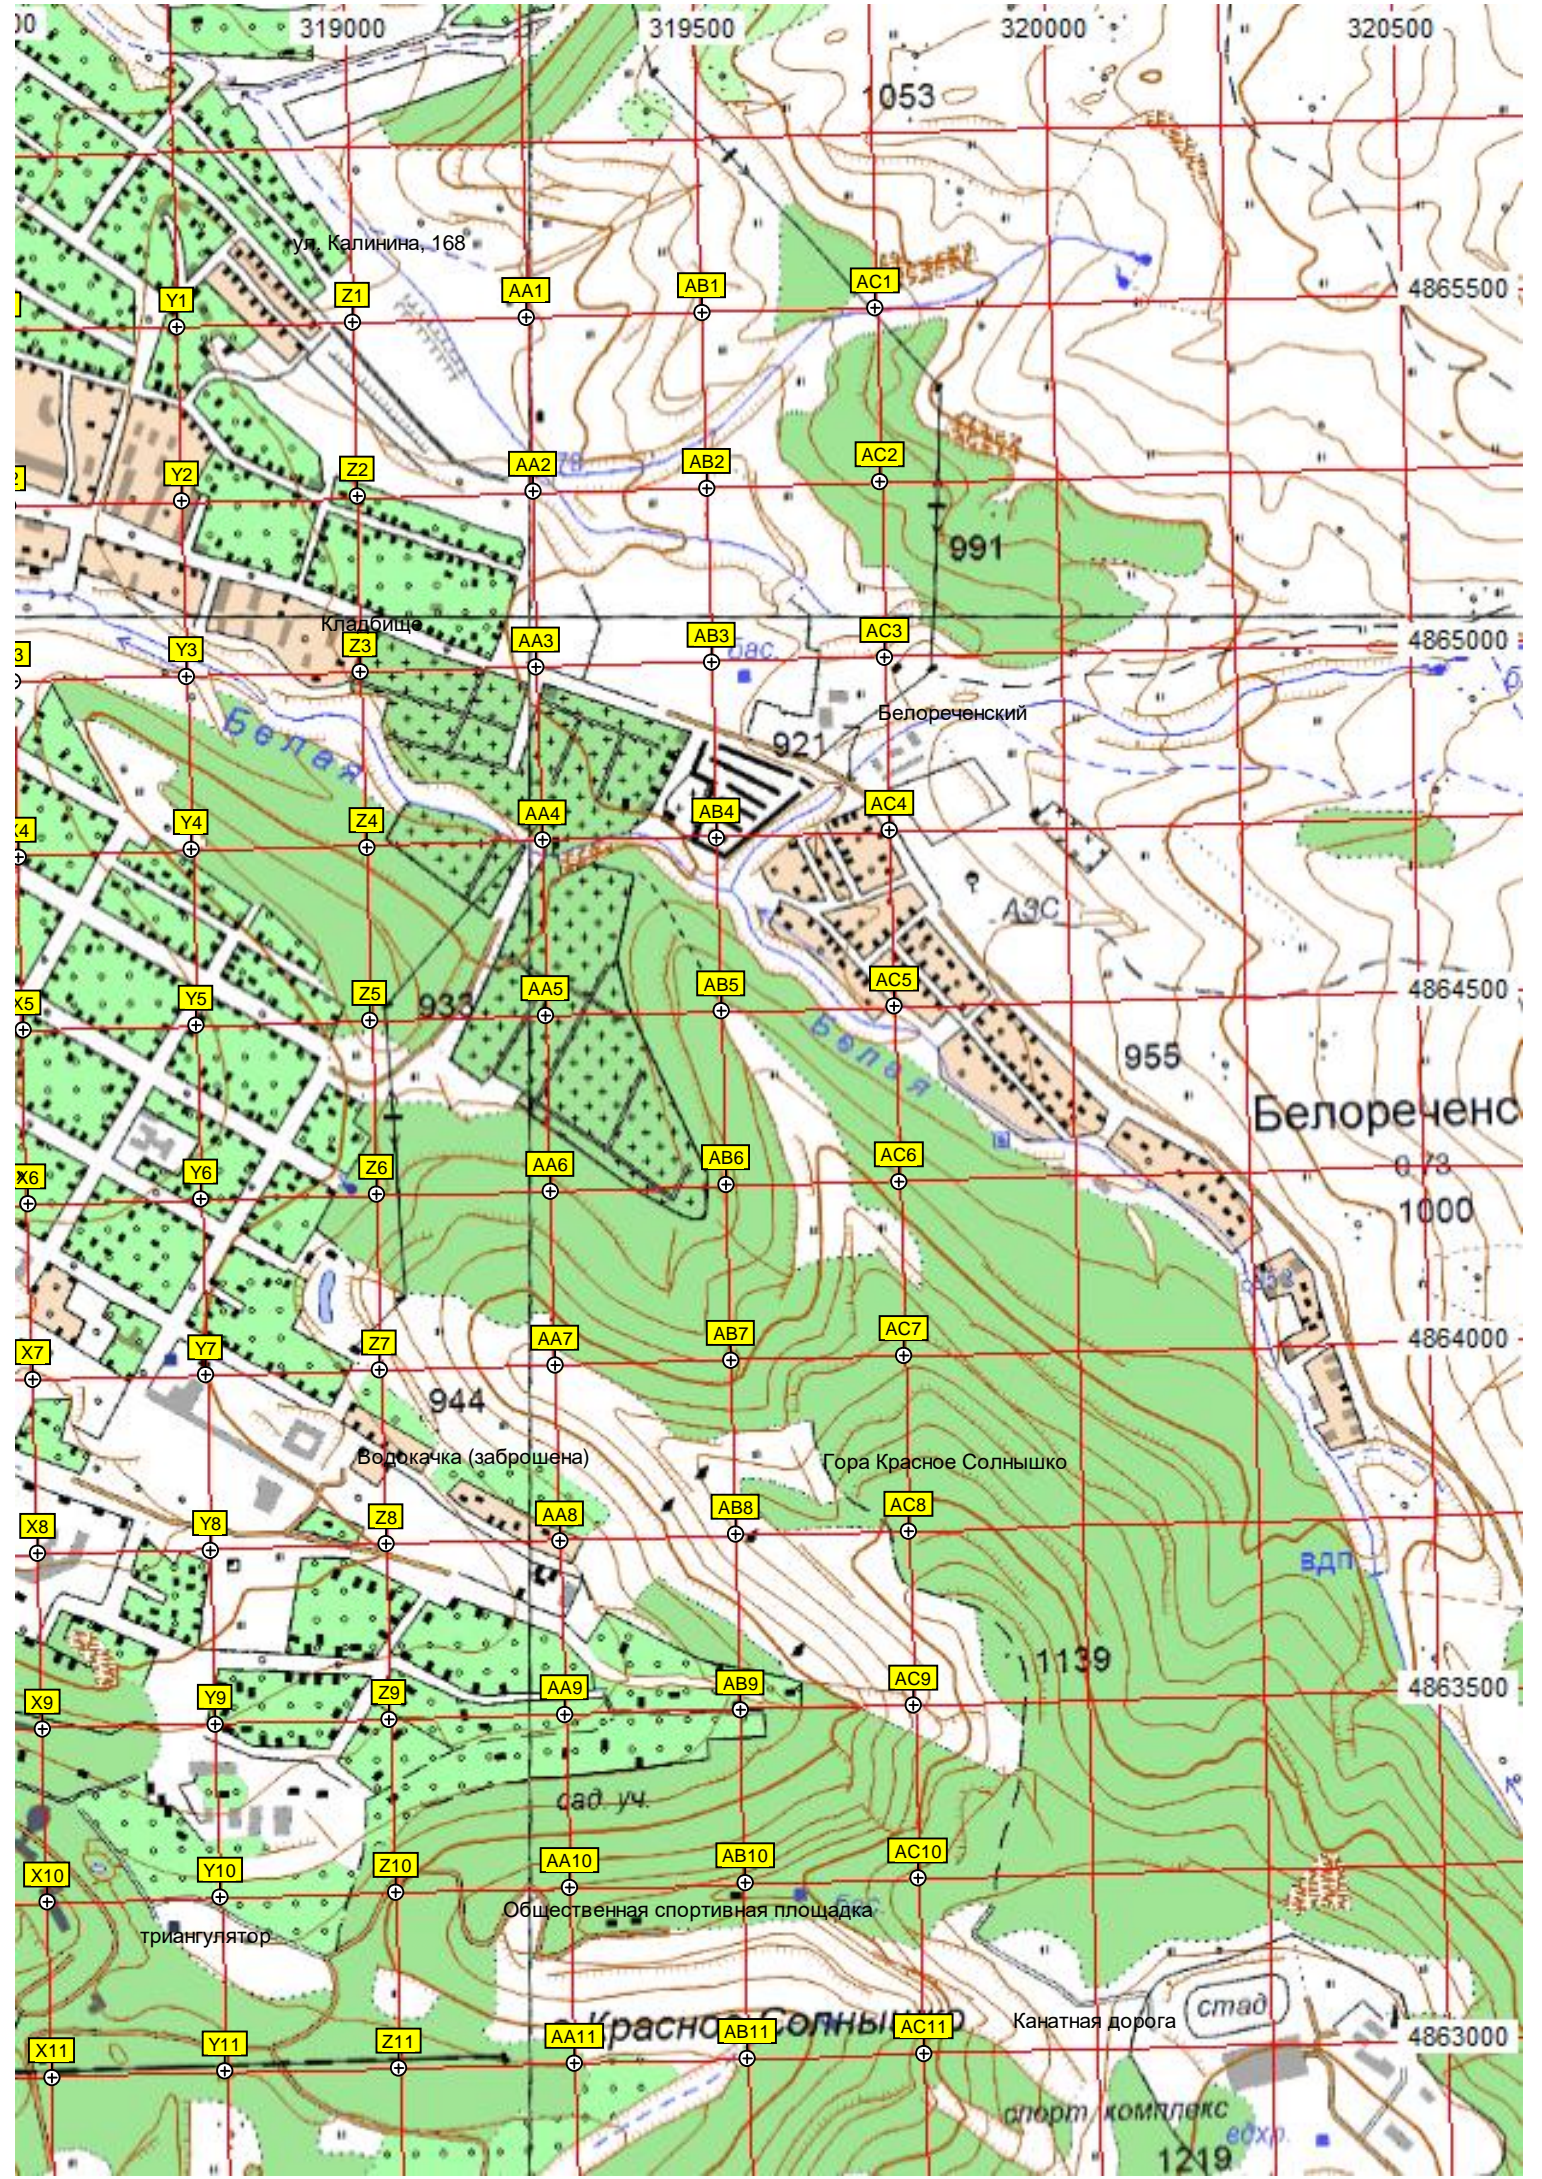

W11

X11

скала Замок коварства и любви

Новый родник

Кош

Семёновское болотце

Левоберезовский

Скальный сектор Французский Бастион 3