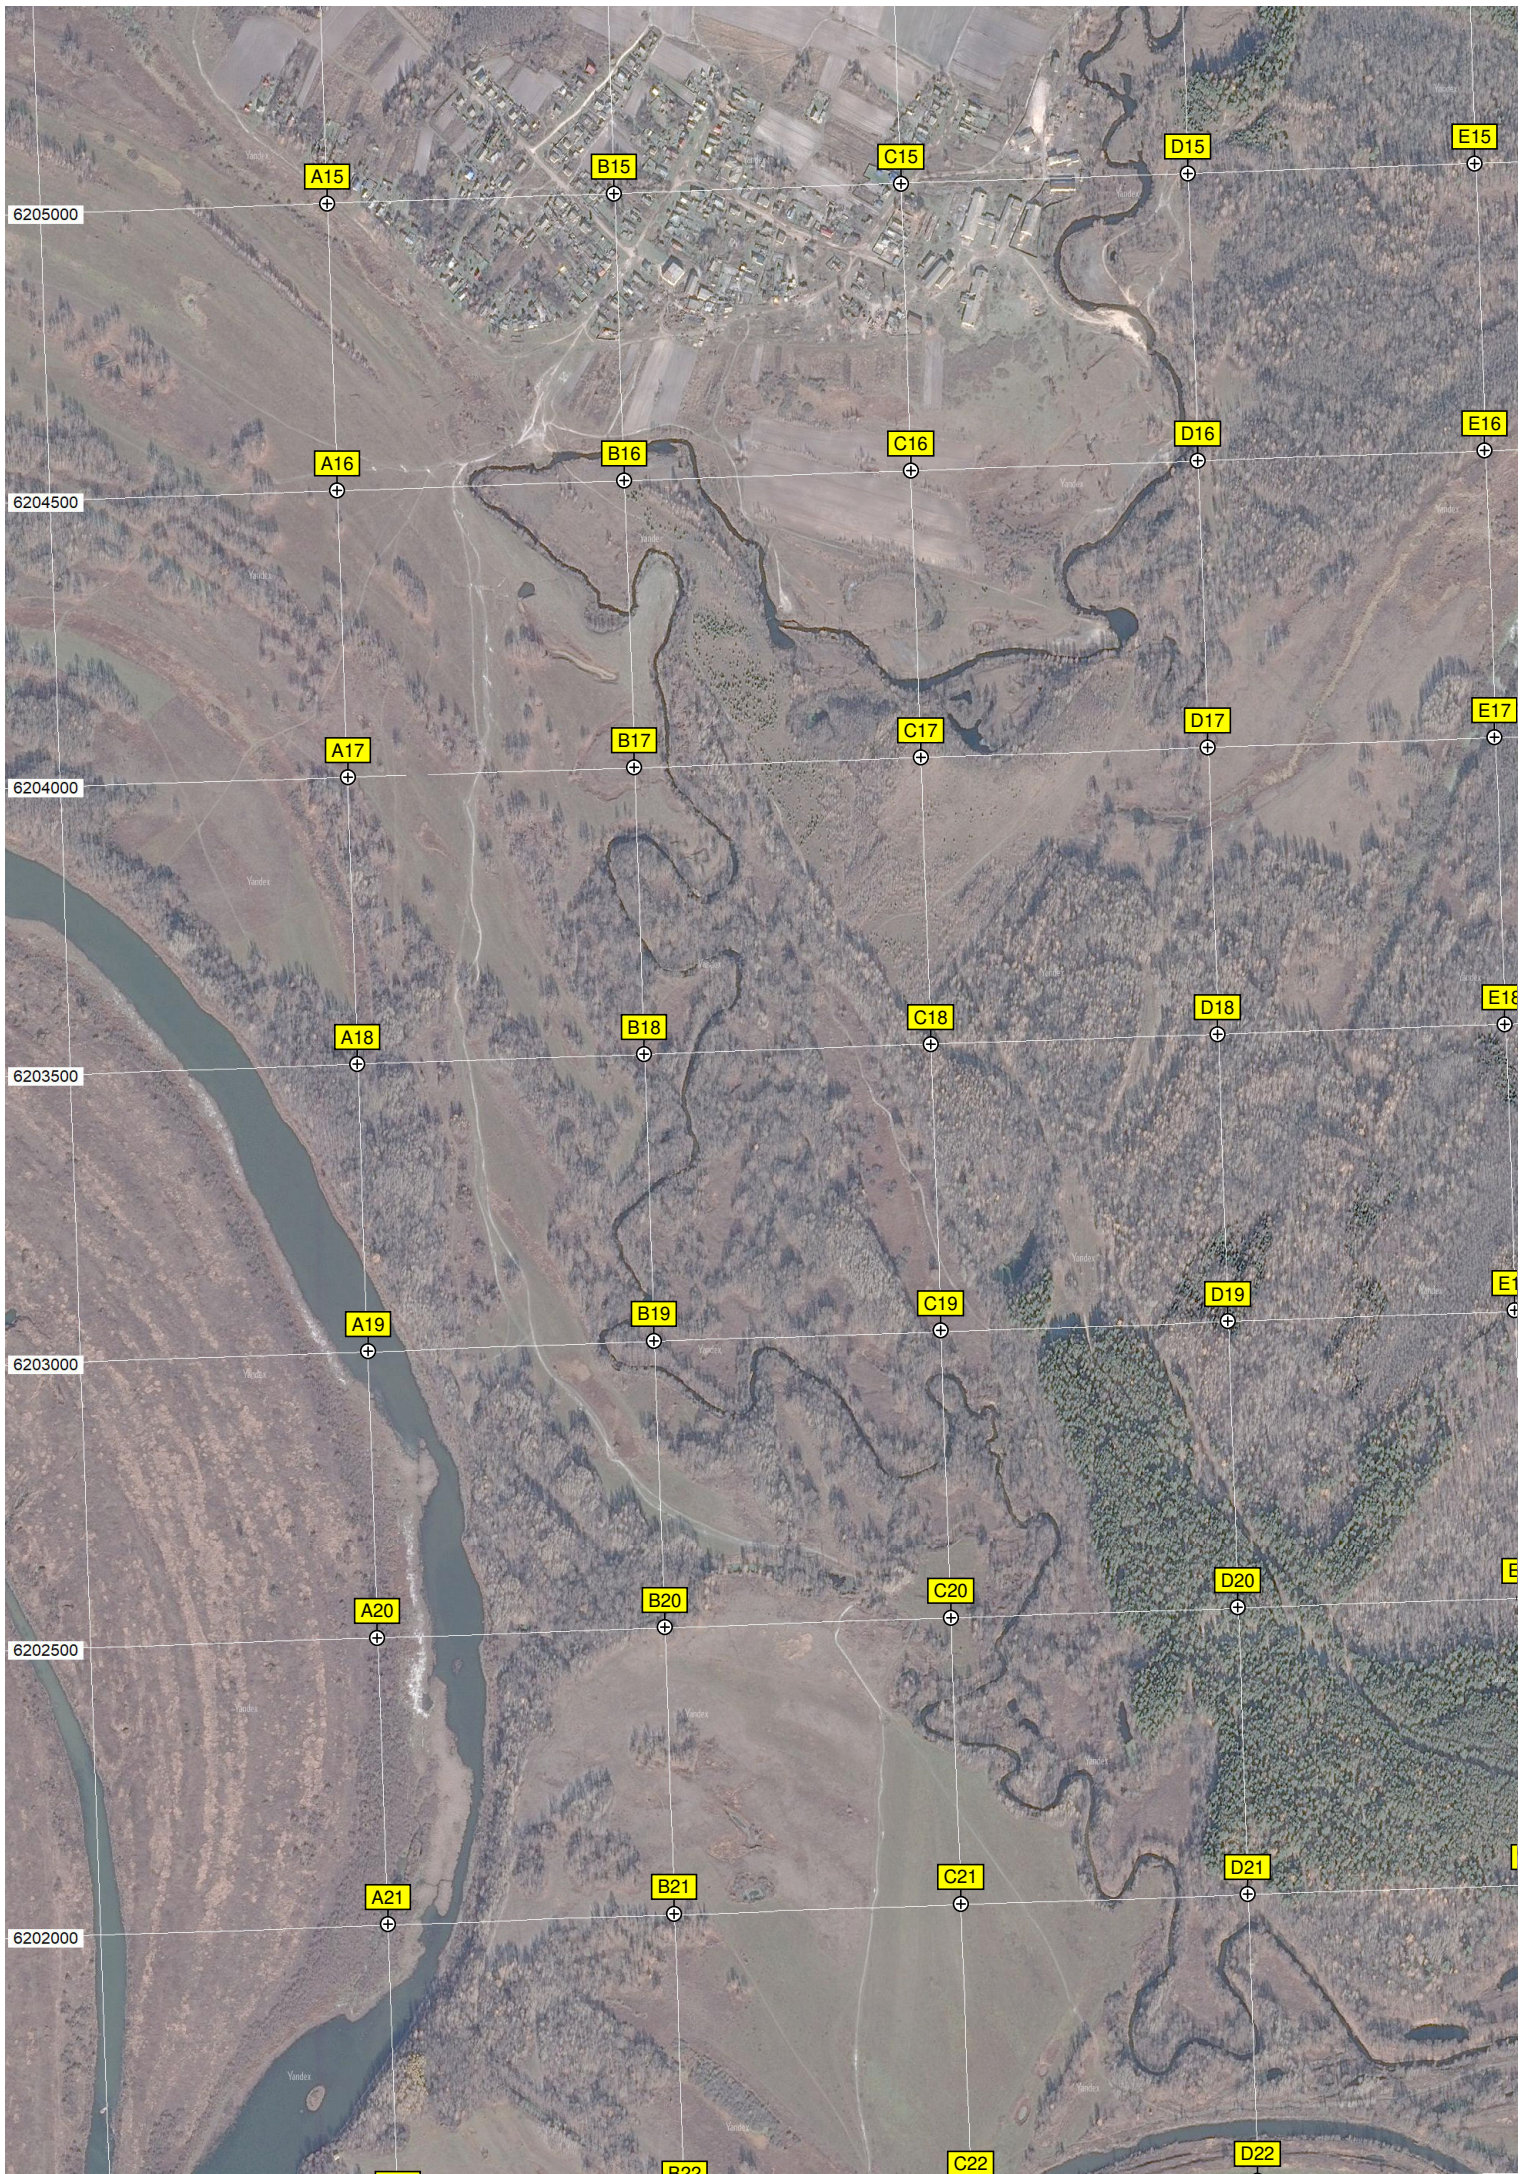

T7

6209000

Озеро Щеголево

P6

P7

S

K15

L15