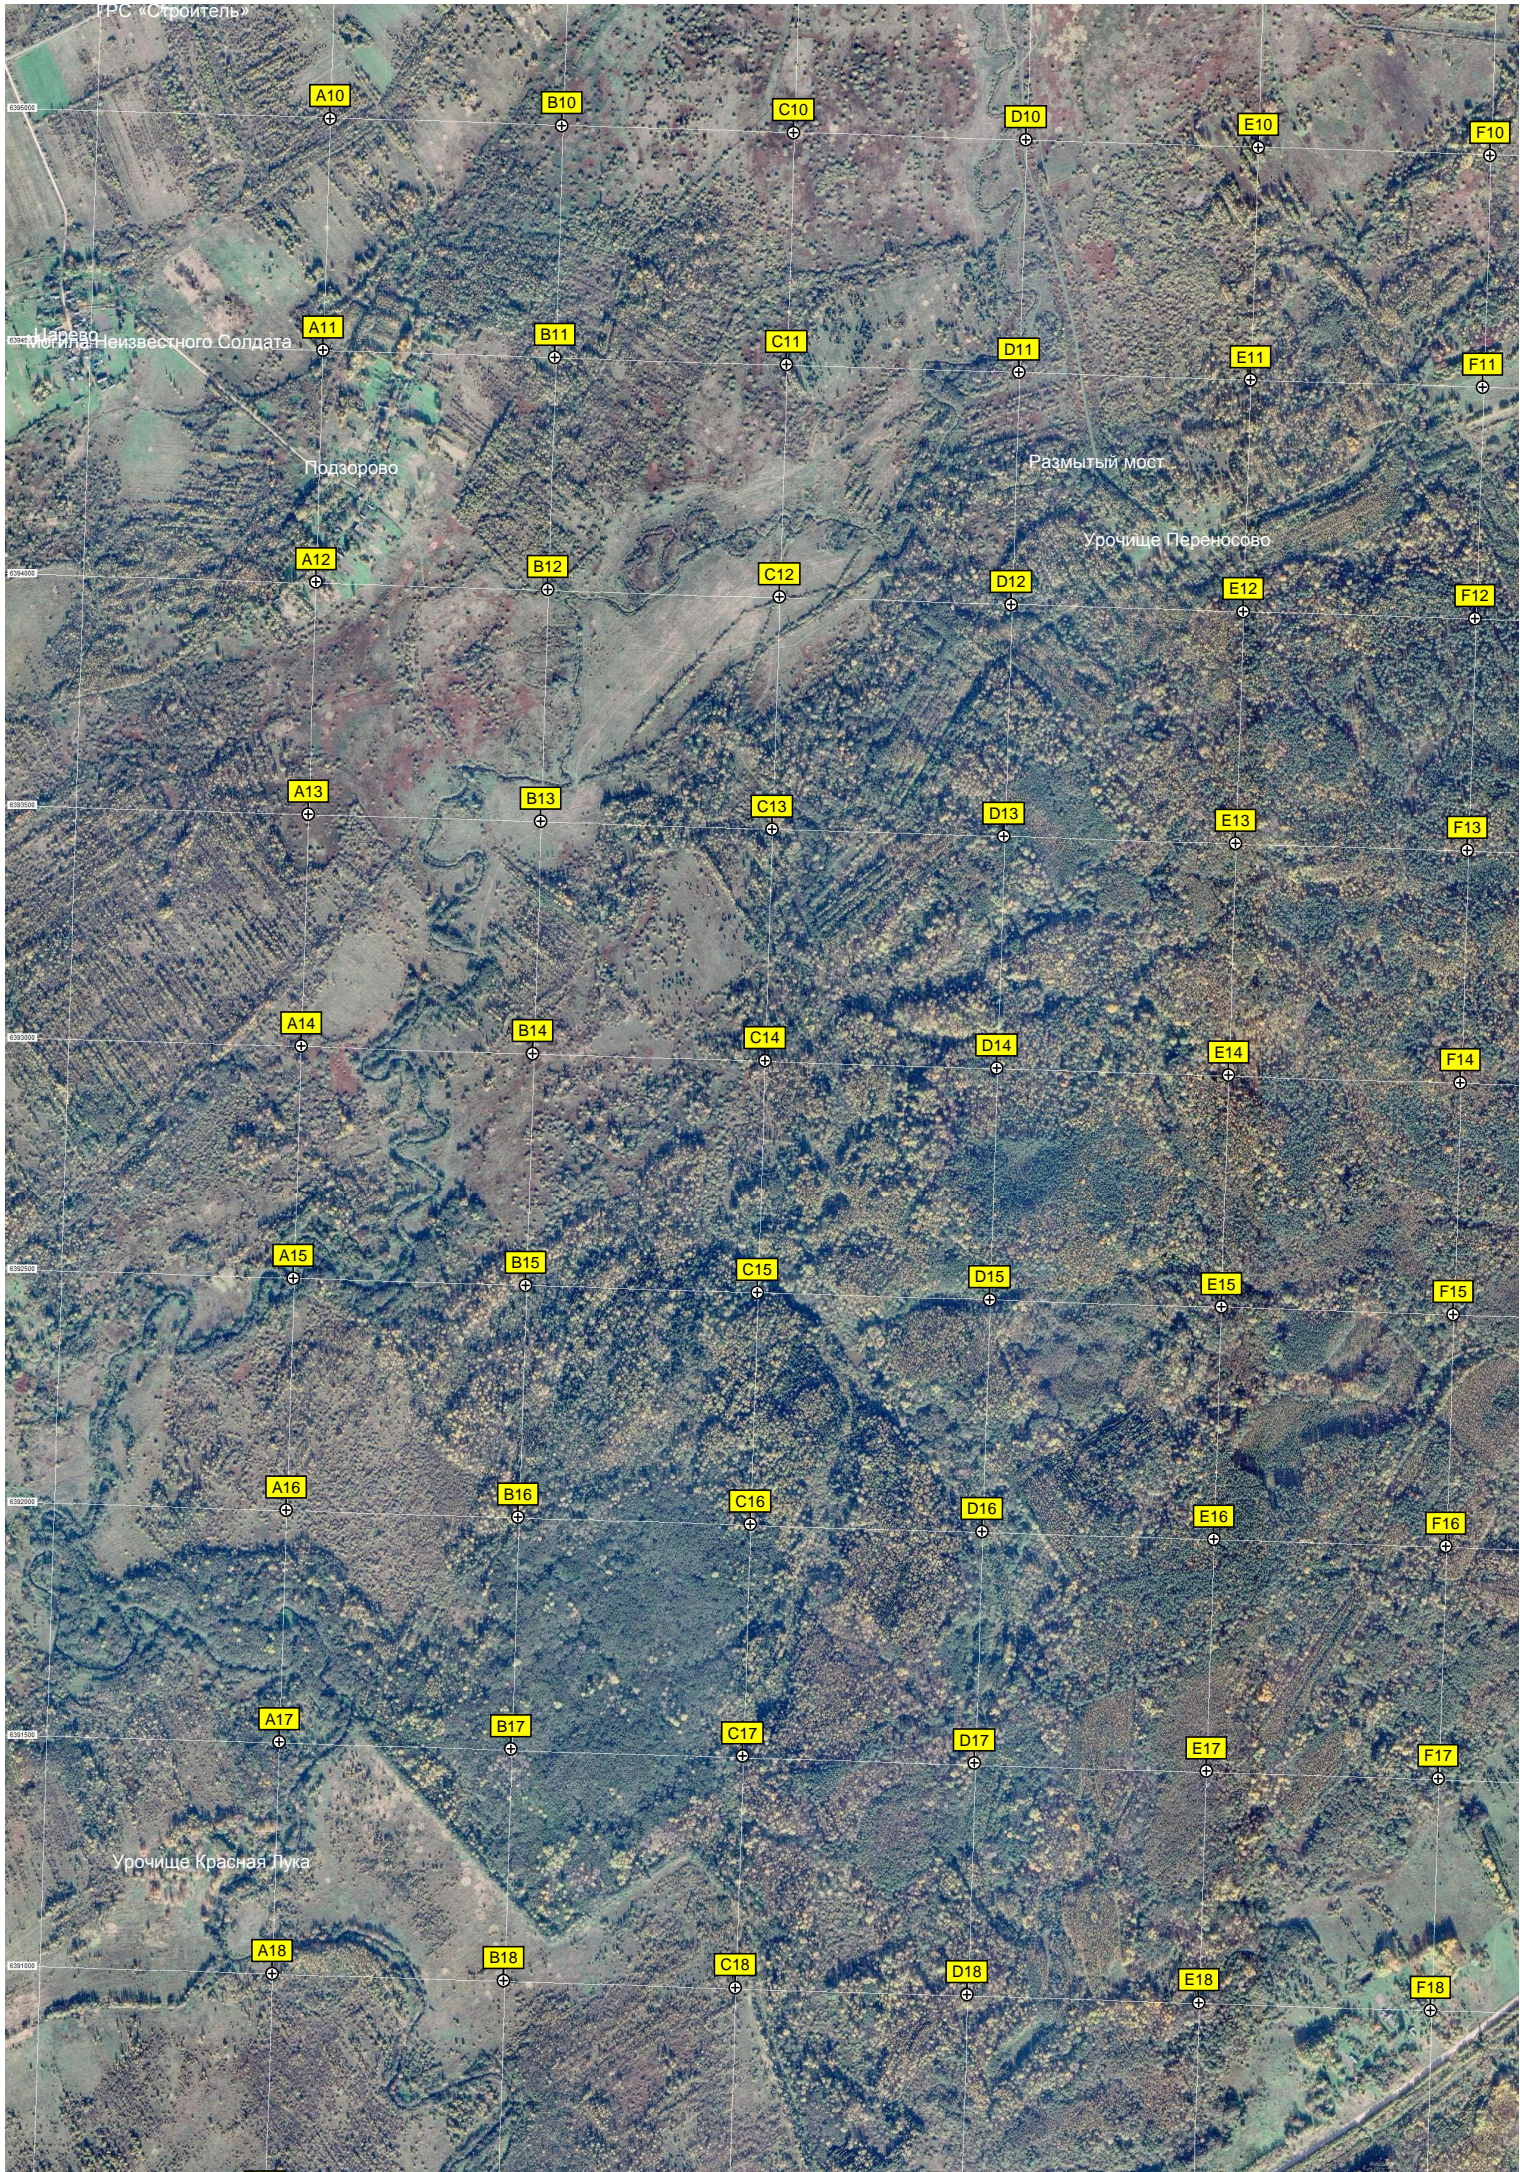

A9

B9

C9

D9

E9

F9

Действующий сельхозкомплекс  
Ольхово

авт. мост

авт. мост

Поле (затопляется в паводки)

Заброшенное производственное предприятие  
Здание дома культуры  
Склад

Холм карьер

дер. Пужово, 3 Пужово  
Здание школы

Боровики

авт. мост

A10

B10

C10

D10

E10

F10

A11

B11

C11

Урочище Переносово

Урочище Красная Лука

639500

639400

639300

639200

639100

639000