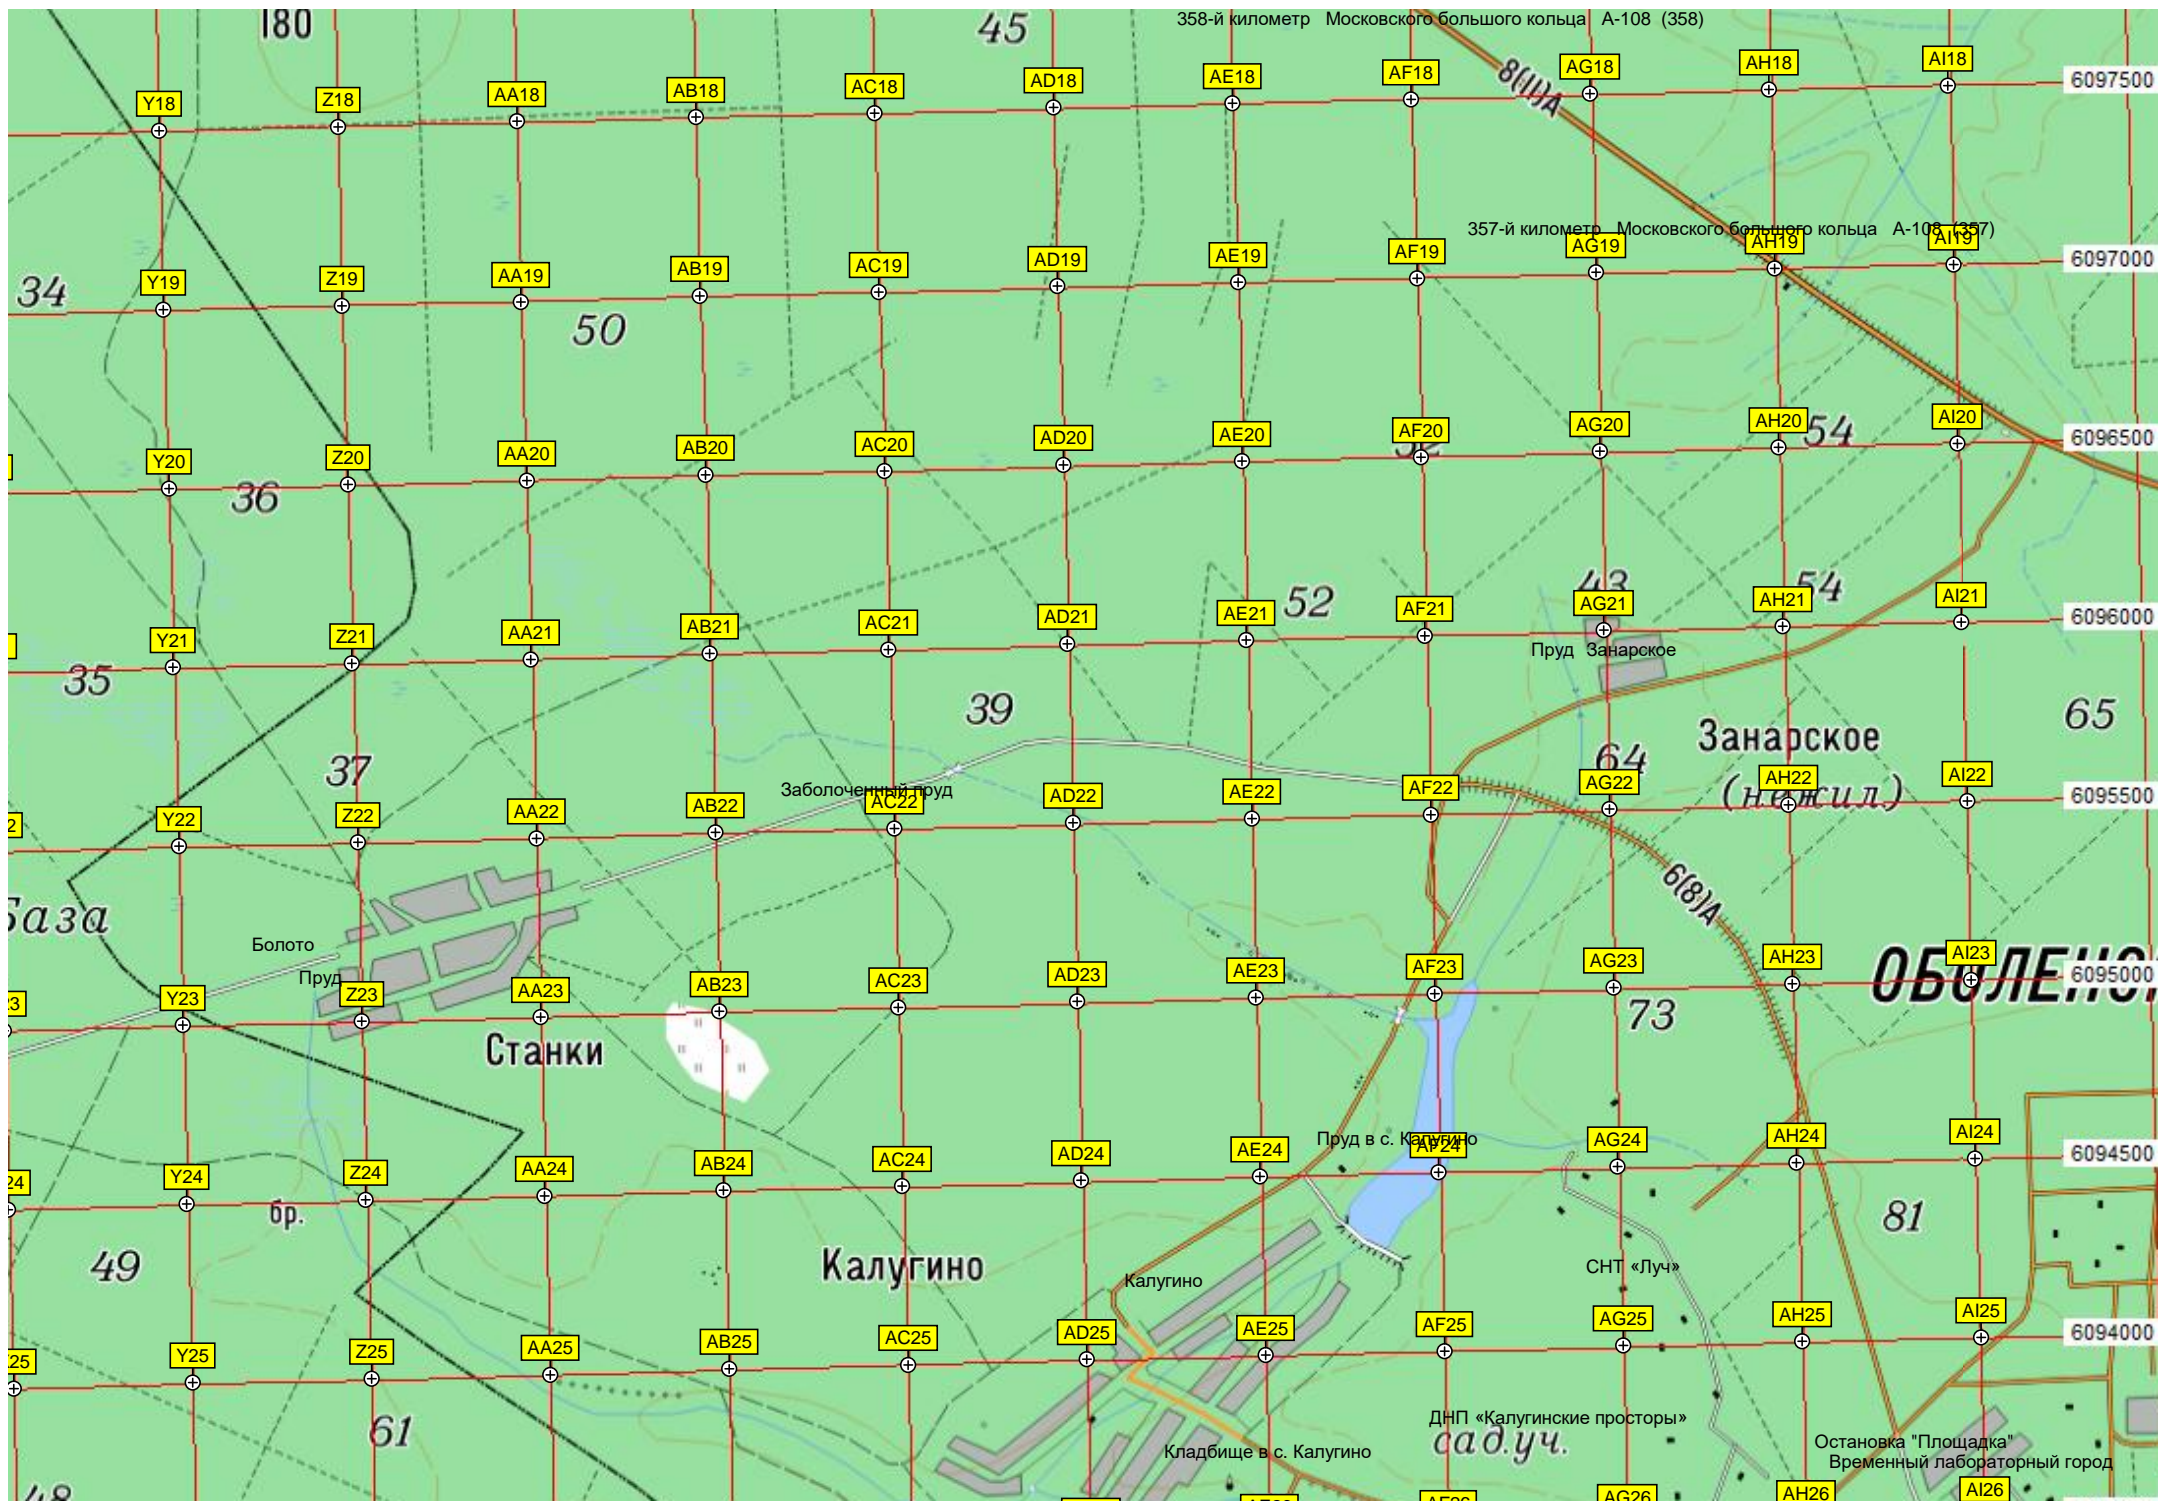

T17

U17

V17

W17

X17

180

45

358-й километр Московского большого кольца А-108 (358)