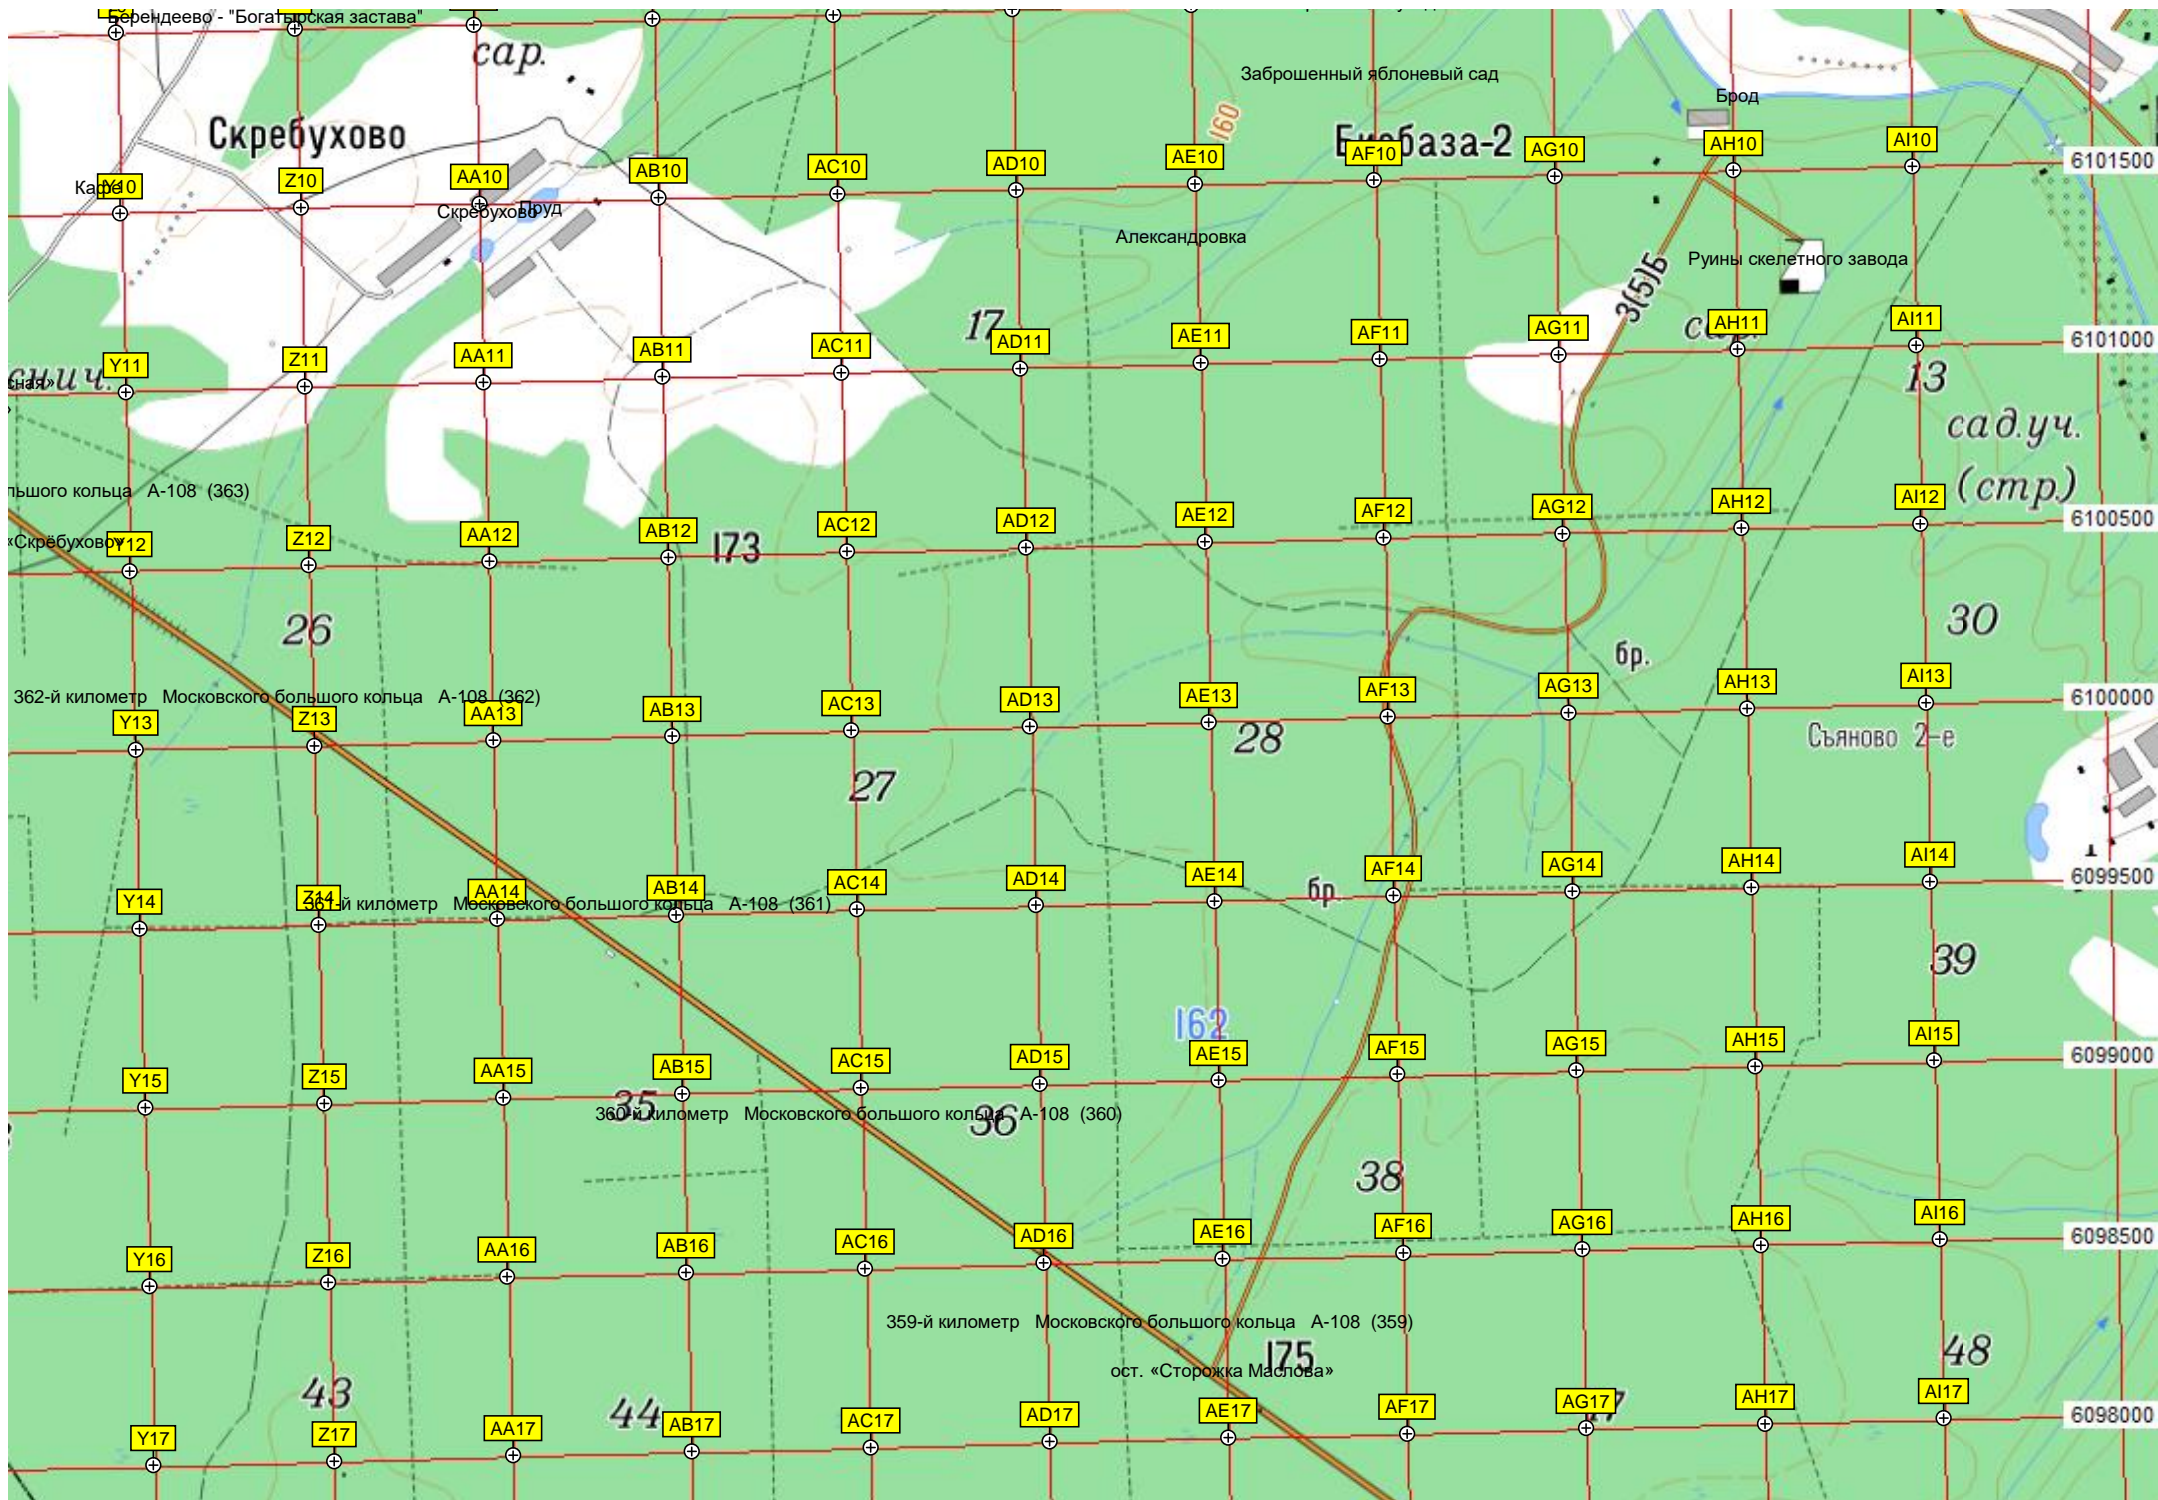

T17

U17

V17

W17

X17

180

45

358-й километр Московского большого кольца А-108 (358)