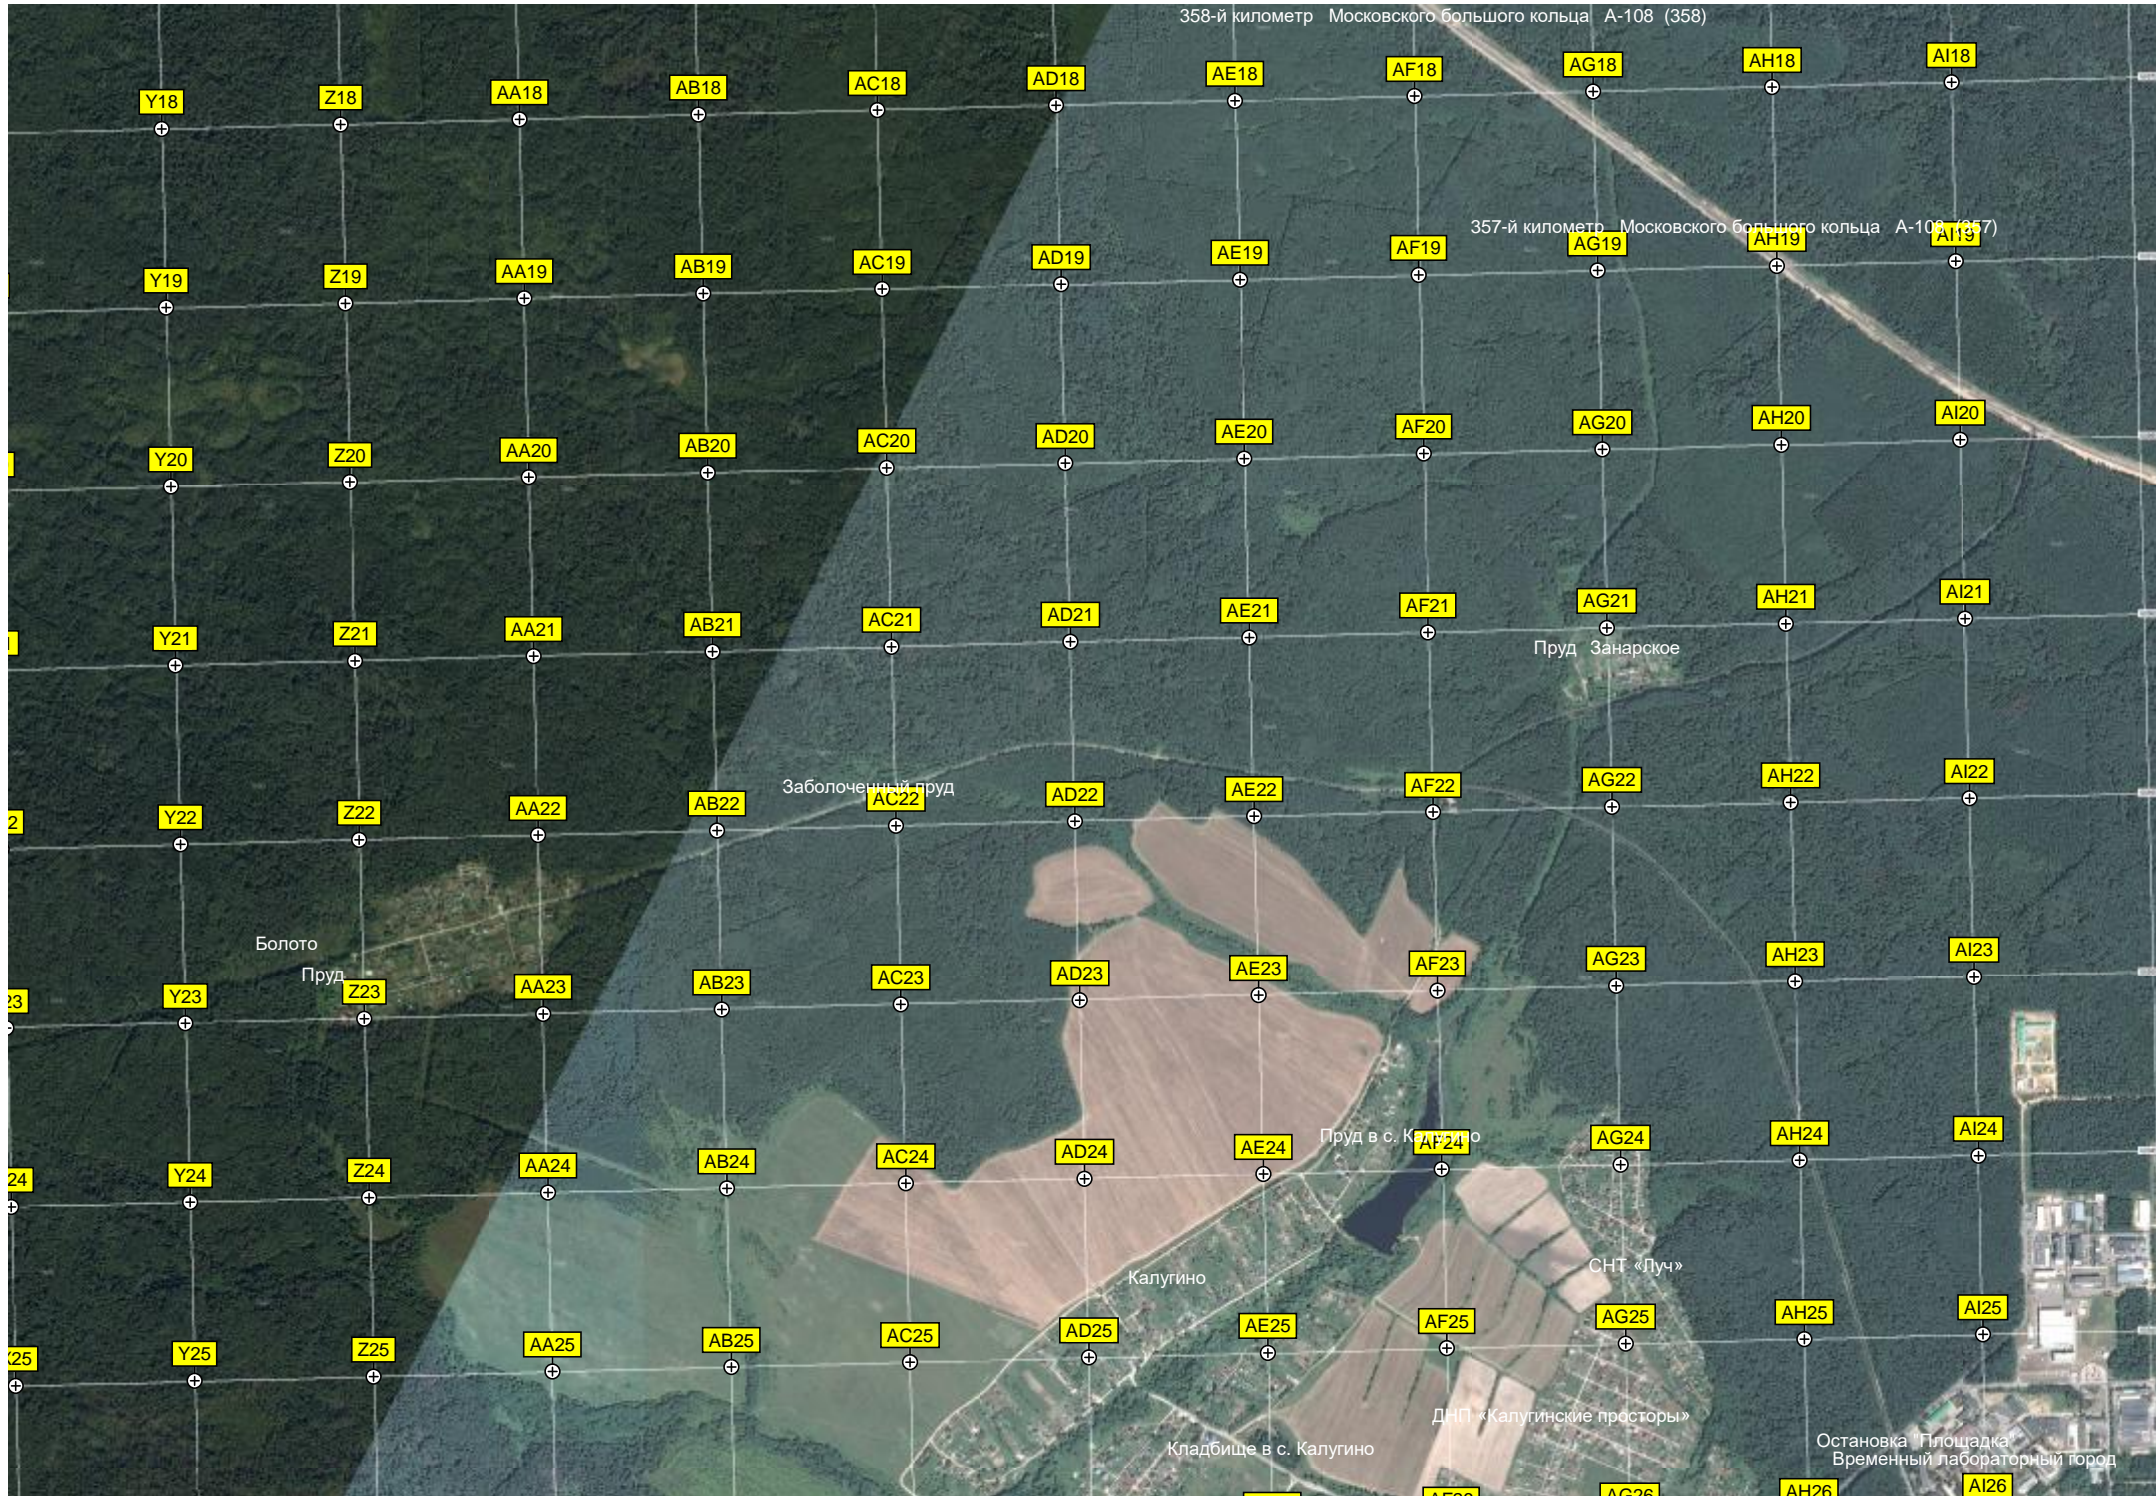

Буриловское лесничество

Сёмкинские шахты

Урочище Конная база

Перекрёсток

358-й километр Московского большого кольца А-108 (358)

357-й километр Московского большого кольца А-108 (357)

Болото
Пруд

Заболоченный пруд

Пруд Занарское

Пруд в с. Калугино

Калугино

СНТ «Луч»

ДНП «Калугинские просторы»

Кладбище в с. Калугино

Остановка Площадка
Временный лабораторный город