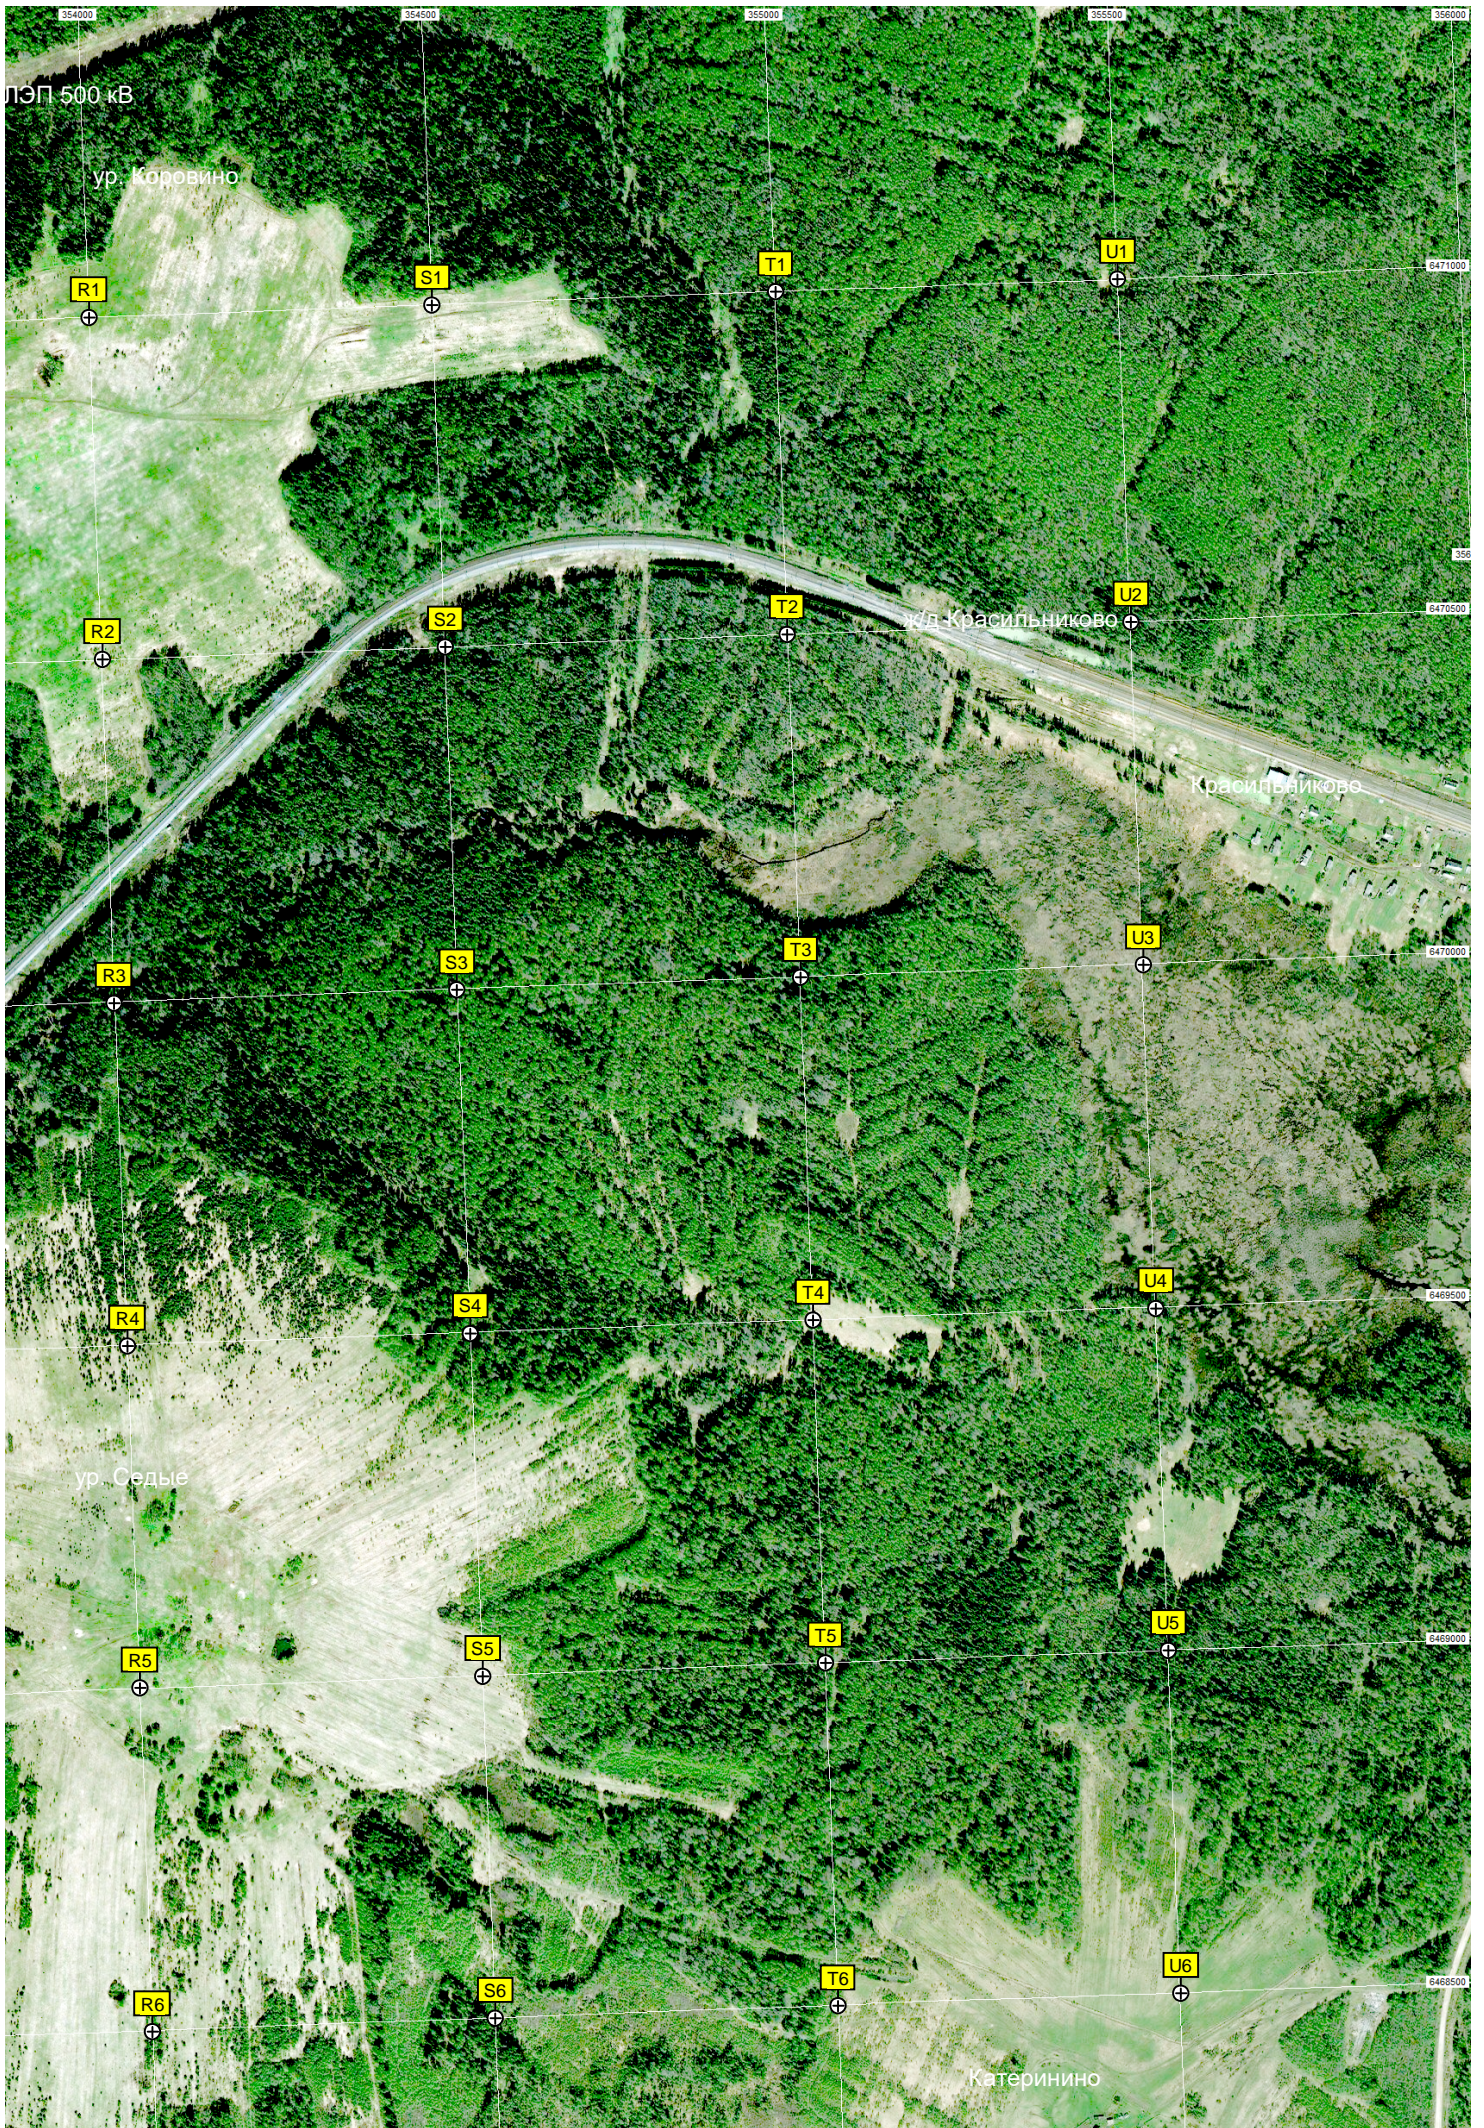

Свалка отходов галичской птицефабрики

Старое ур.

Житково

A6

B6

C6

D6

6468500

C8

D8

6467500

A9

B9

C9

D9

6467000

Место сгоревшего моста через реку Челому

A10

B10

C10

D10

6466500

Починок Алёшин

A11

ур. Лукино

ур. Пешково

ур. Леонтьево