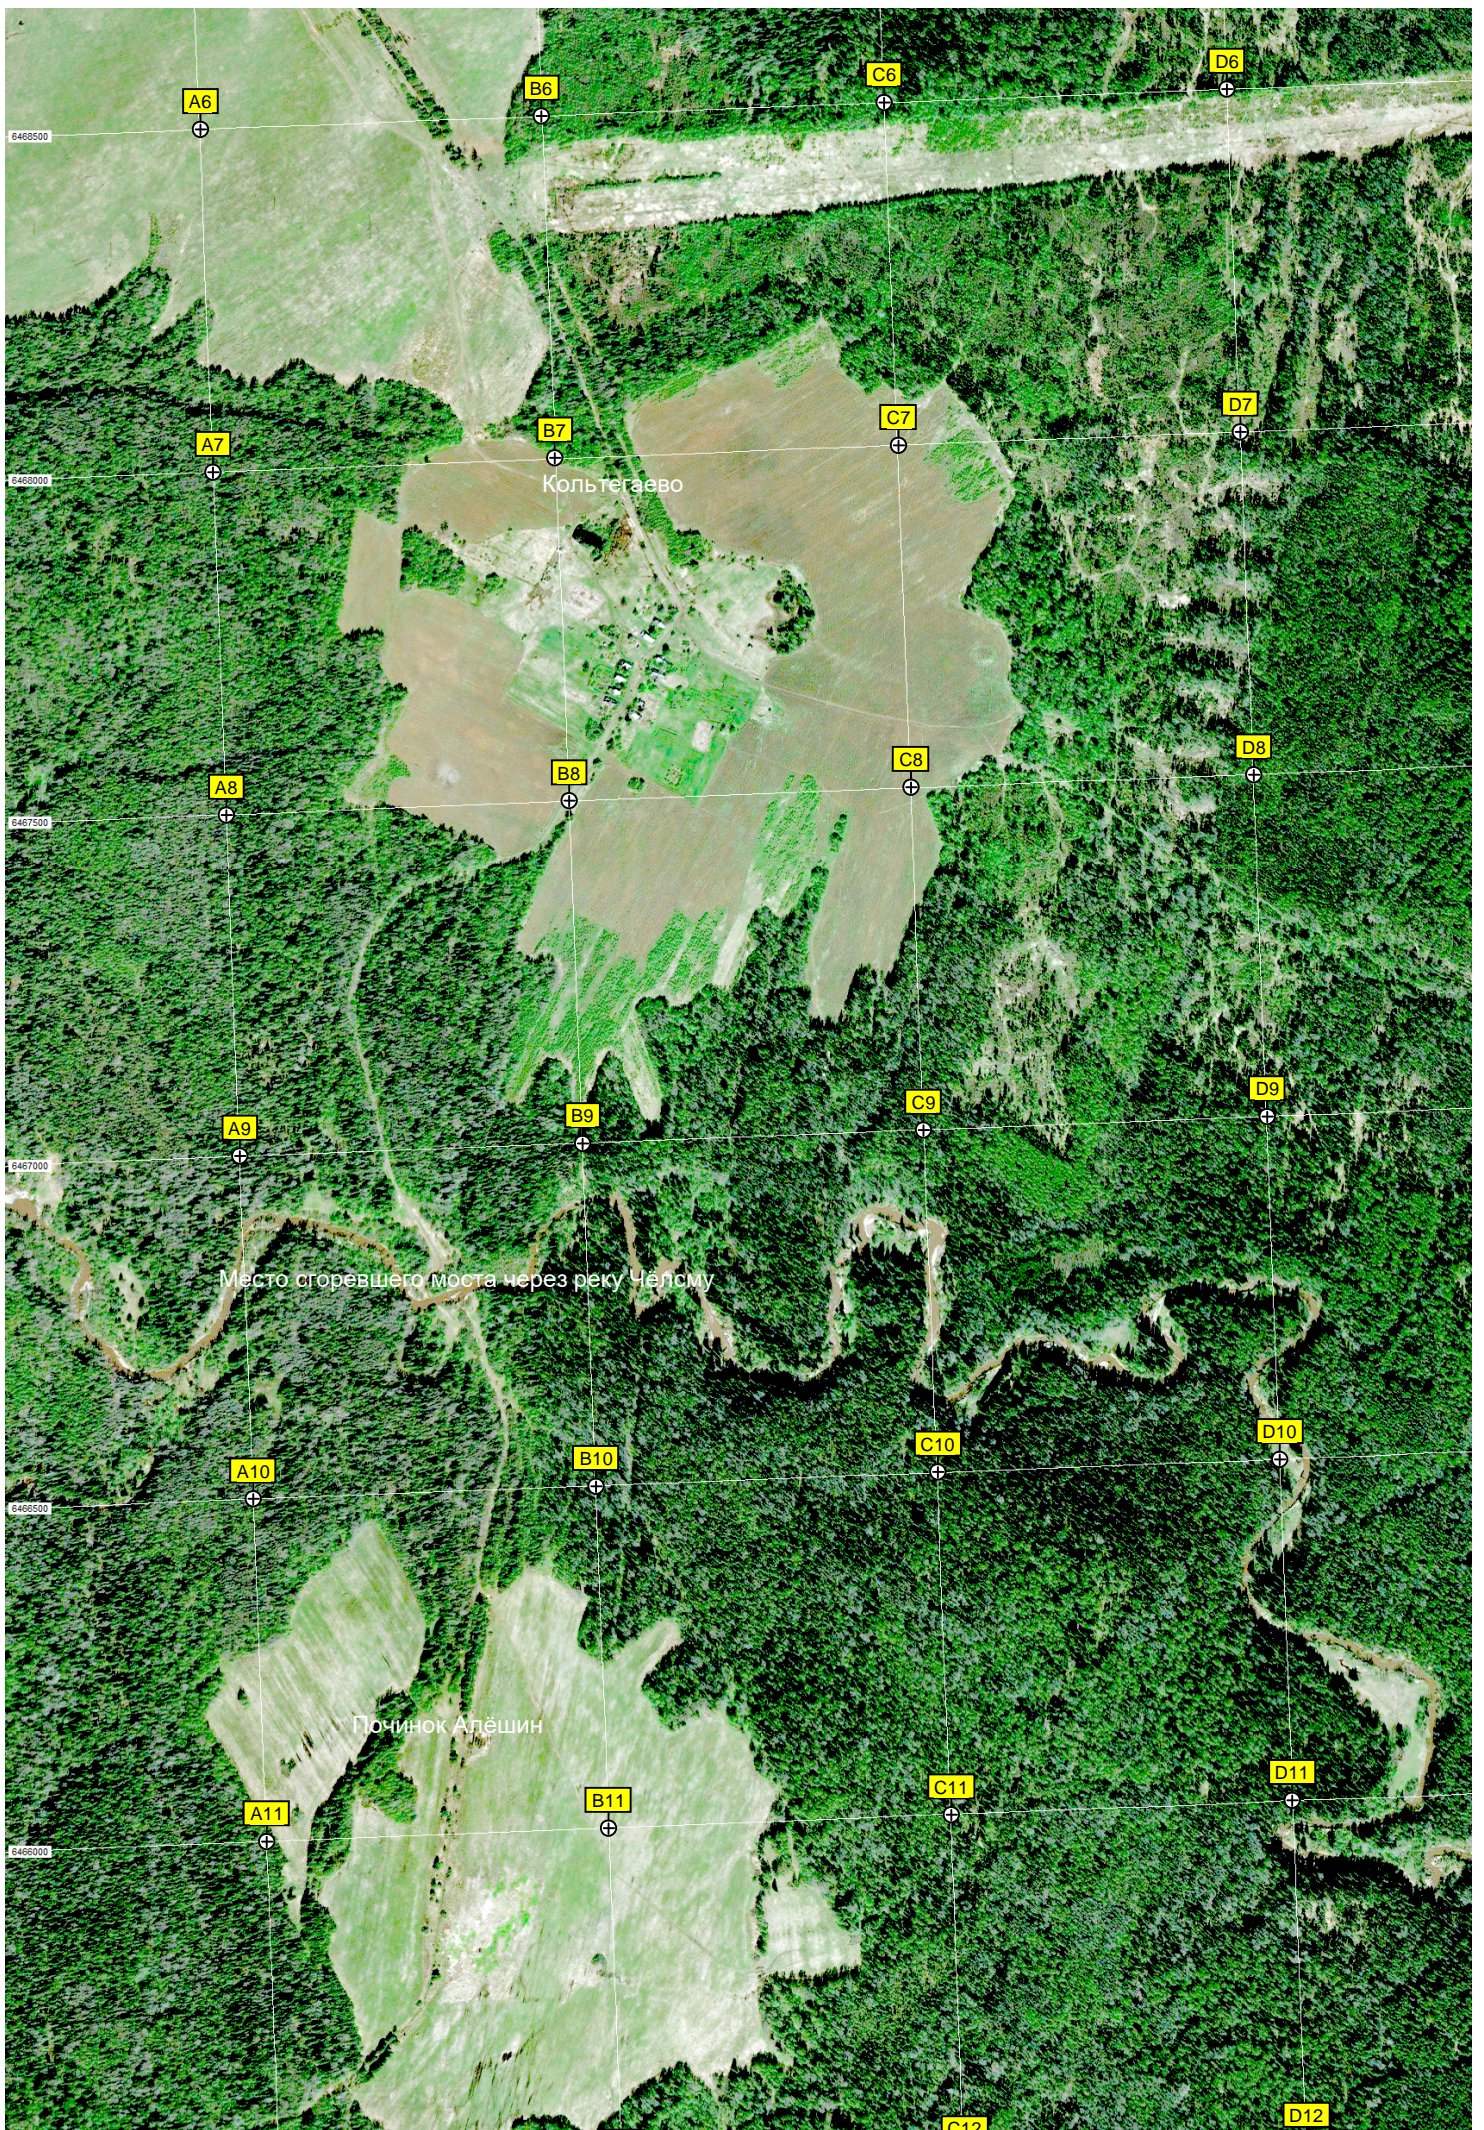

Свалка отходов галичской птицефабрики

Старое ур.

Житково

A6

B6

C6

D6

6468500

A7

B7

C7

D7

6468000

Кольтегаево

A8

B8

Место сгоревшего моста через реку Челому

A10

B10

C10

D10

6466500

Починок Алёшин

A11

ур. Лукино

ур. Пешково

ур. Леонтьево