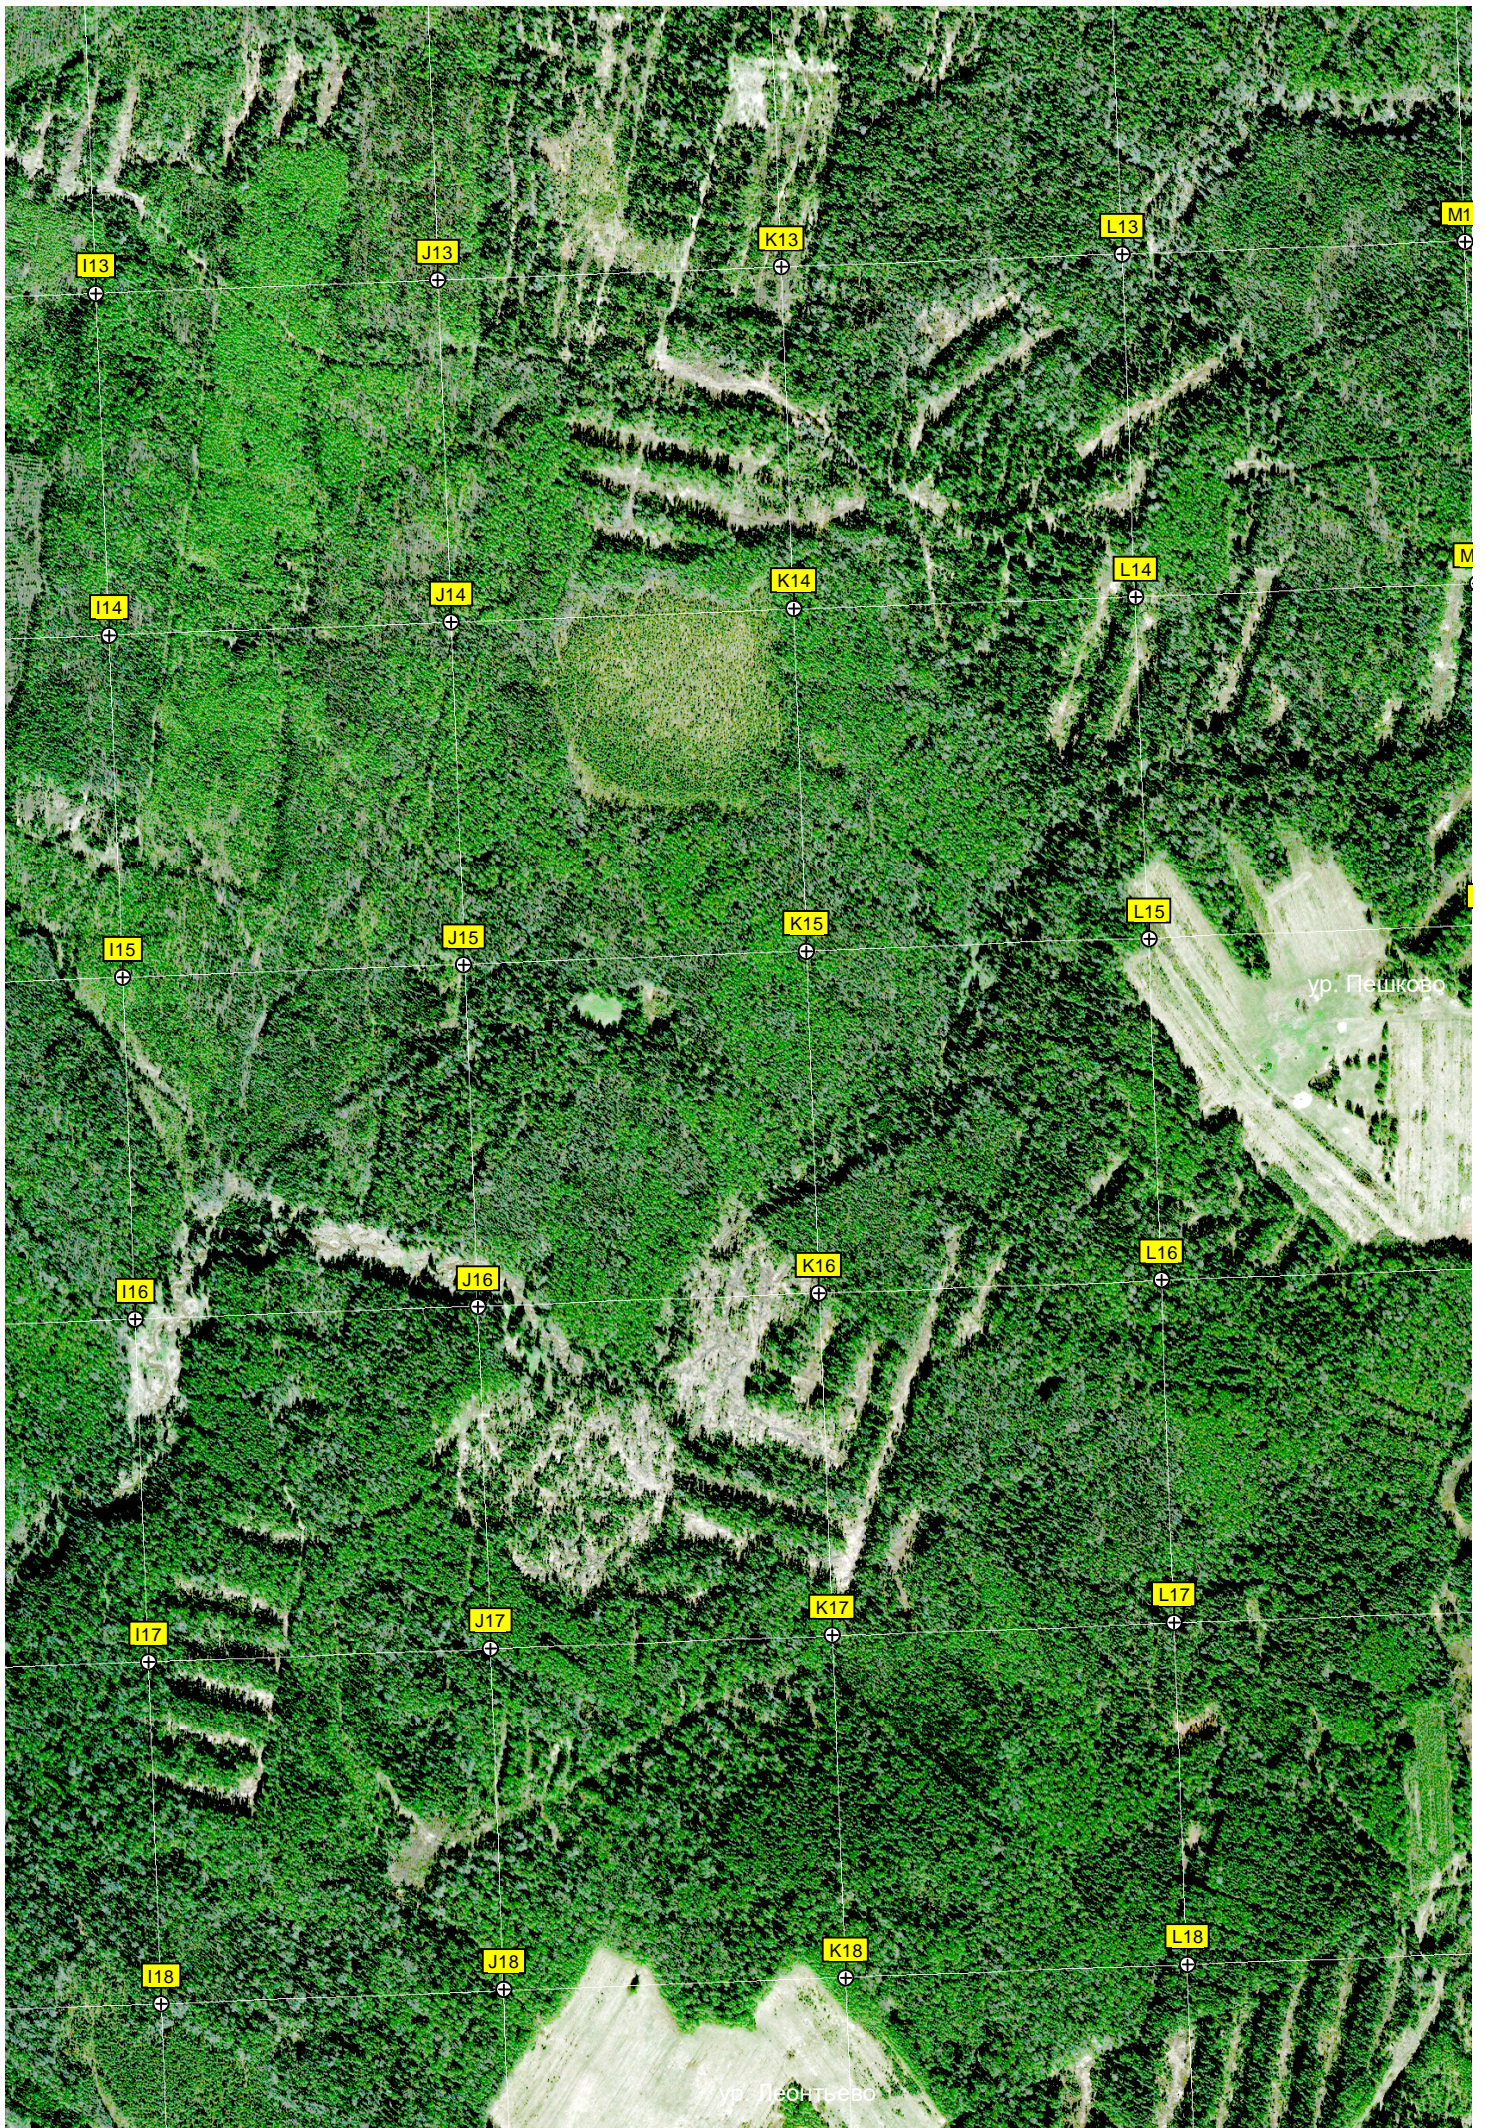

Свалка отходов галичской птицефабрики

Старое ур.

Житково

A6

B6

C6

D6

6468500

Место сгоревшего моста через реку Челому

A10

B10

C10

D10

6466500

Починок Алёшин

A11

ур. Лукино

ур. Пешково

ур. Леонтьево