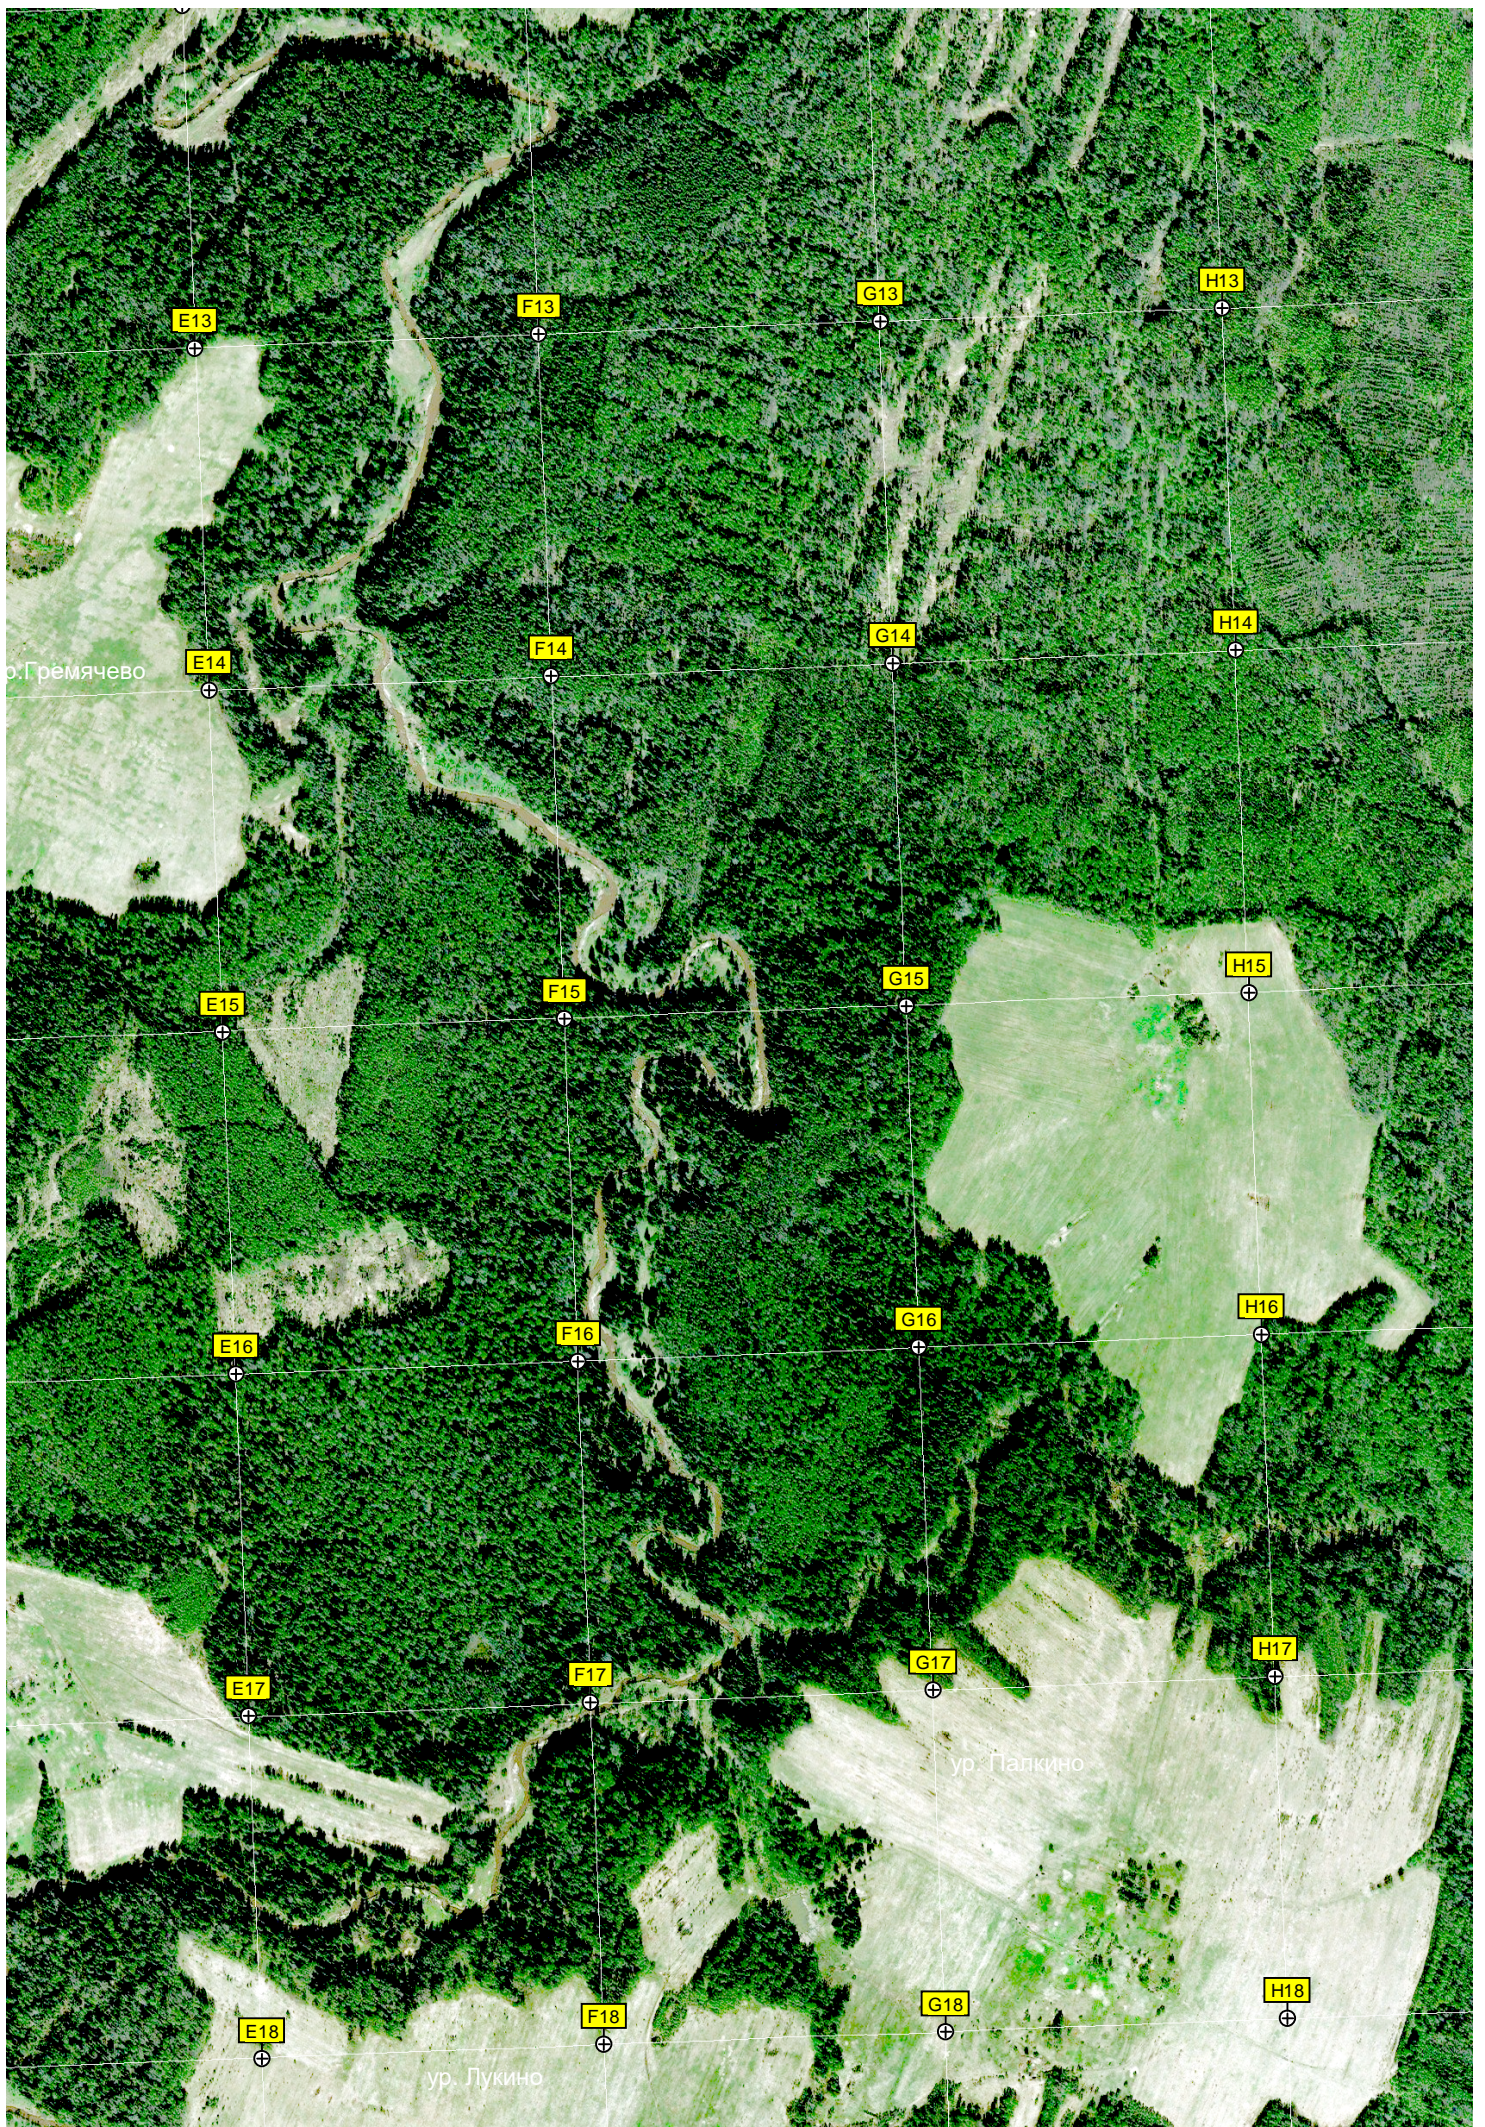

о. Гремячево

ур. Палкино

ур. Лукино