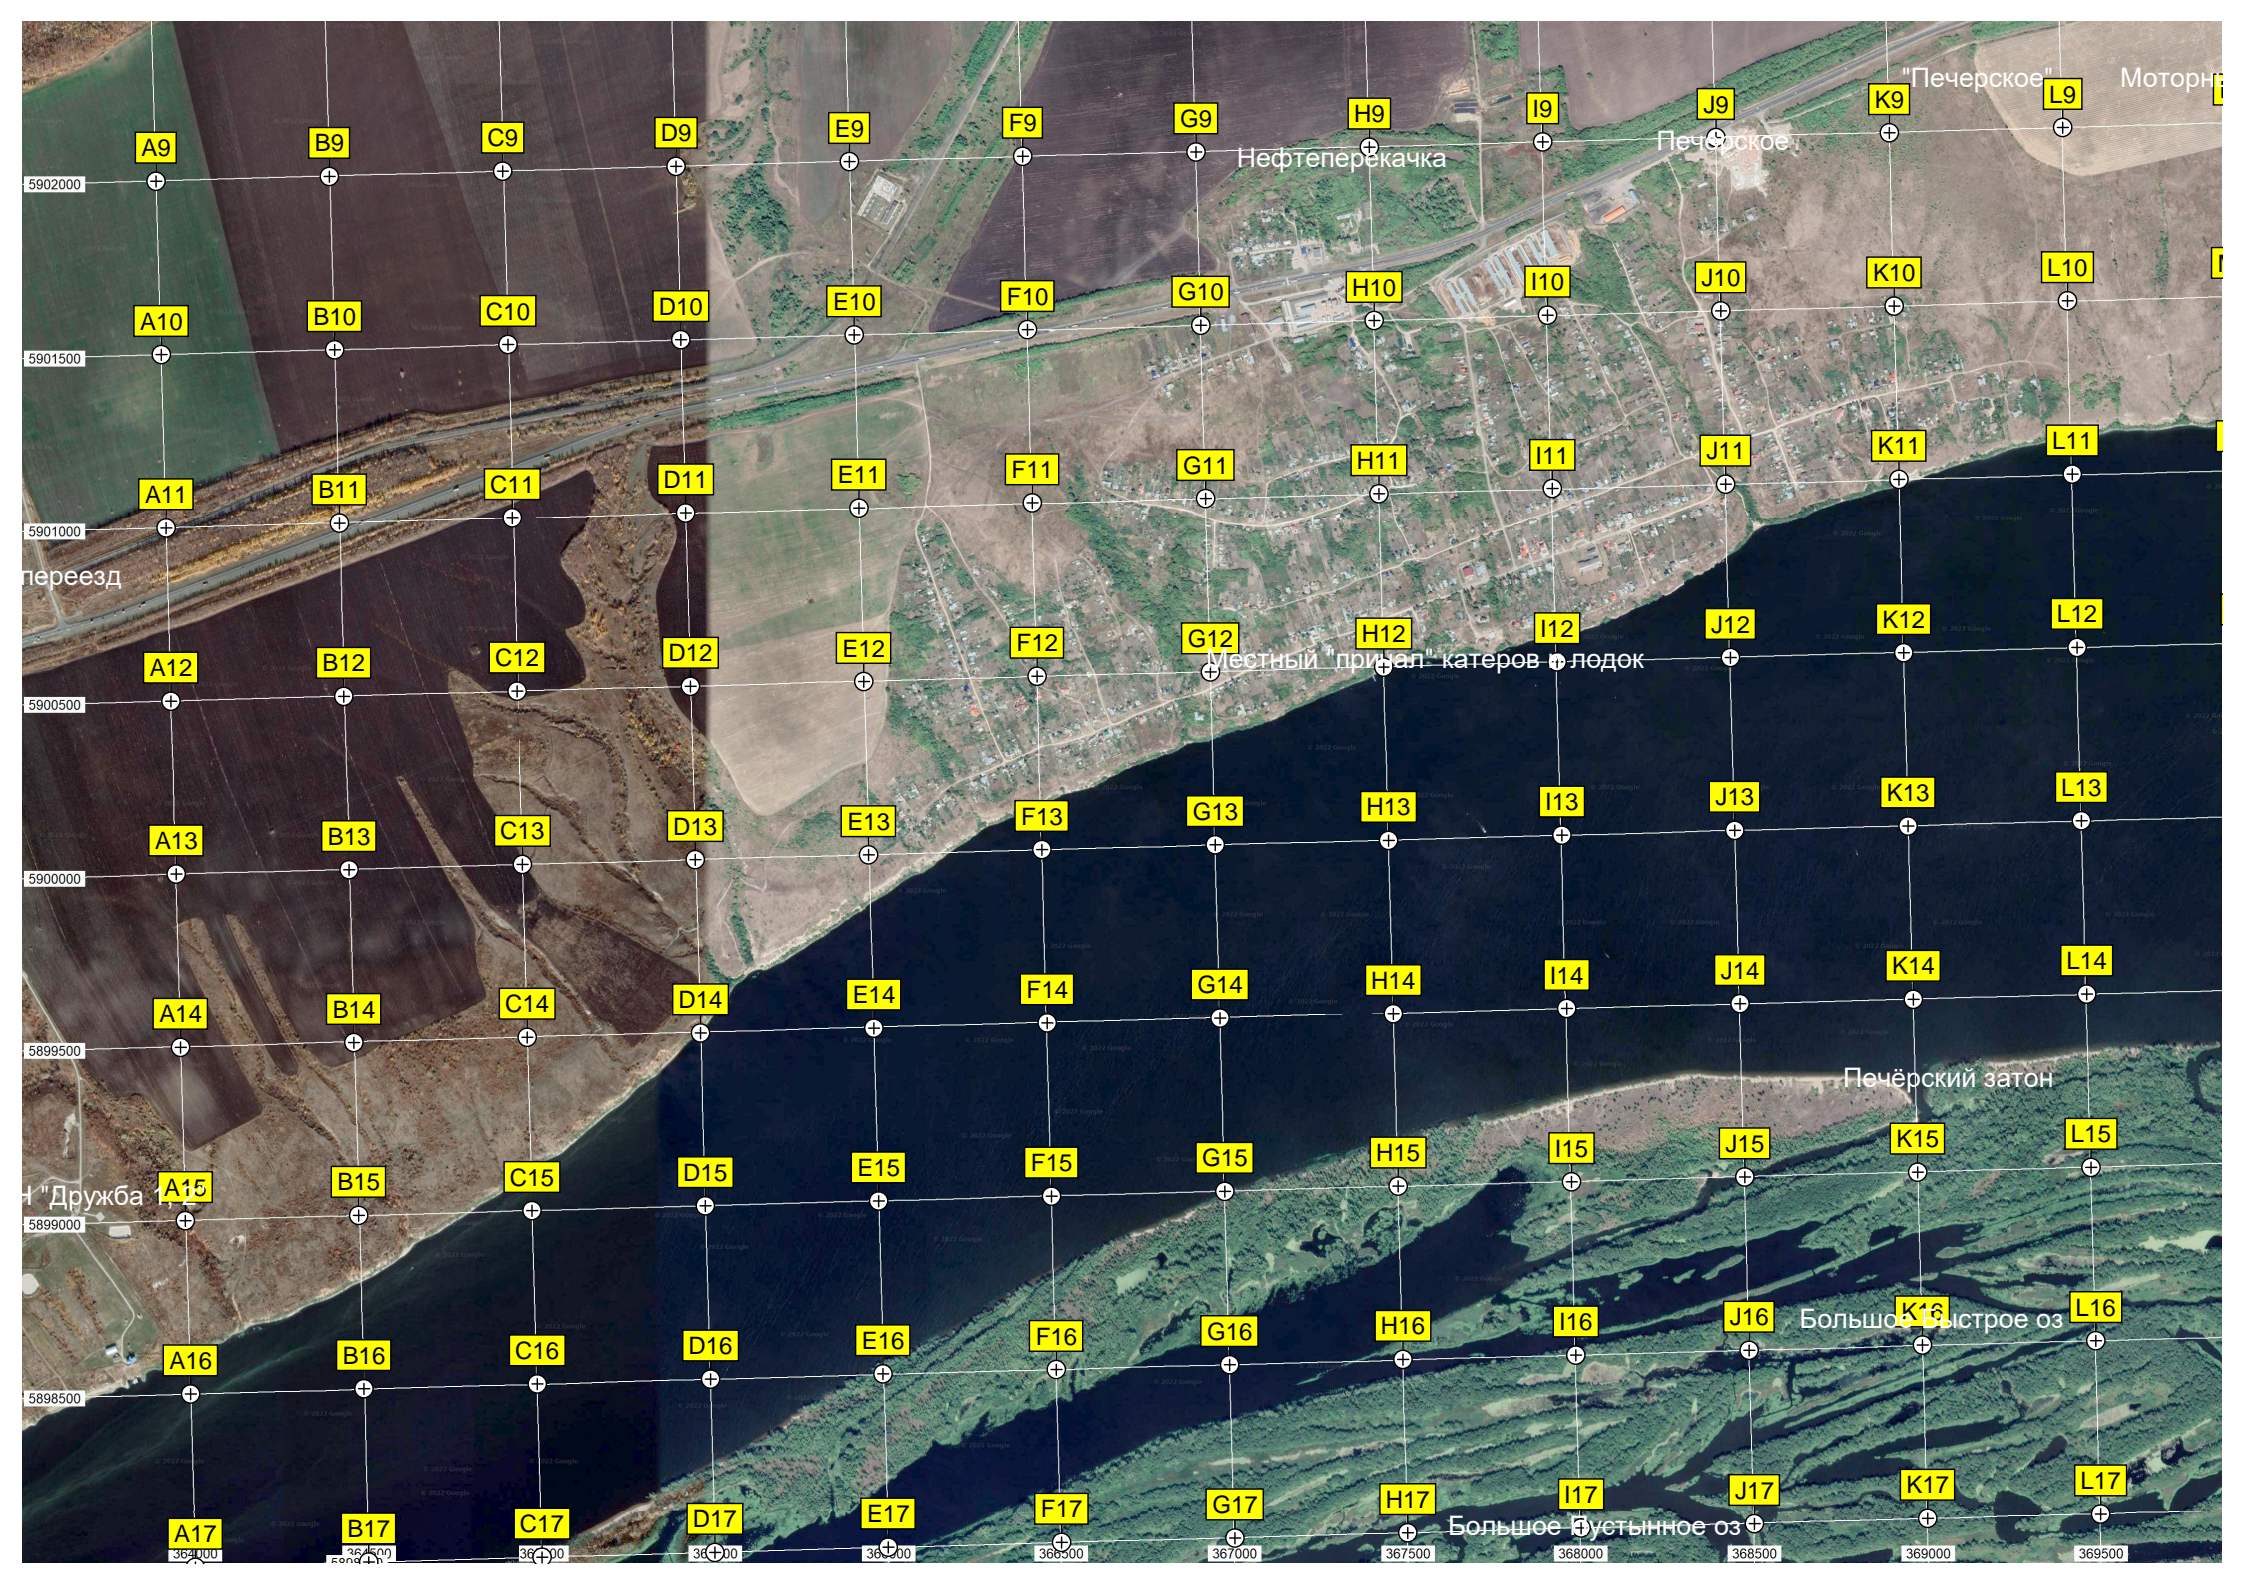

Нефтепереработка

Печёрское

Местный причал катеров и лодок

Печёрский залив

Большое Бустынное озеро

5902000

5901500

5901000

5900500

5900000

5899500

5899000

5898500

364000

364500

365000

365500

366000

366500

367000

367500

368000

368500

369000

369500