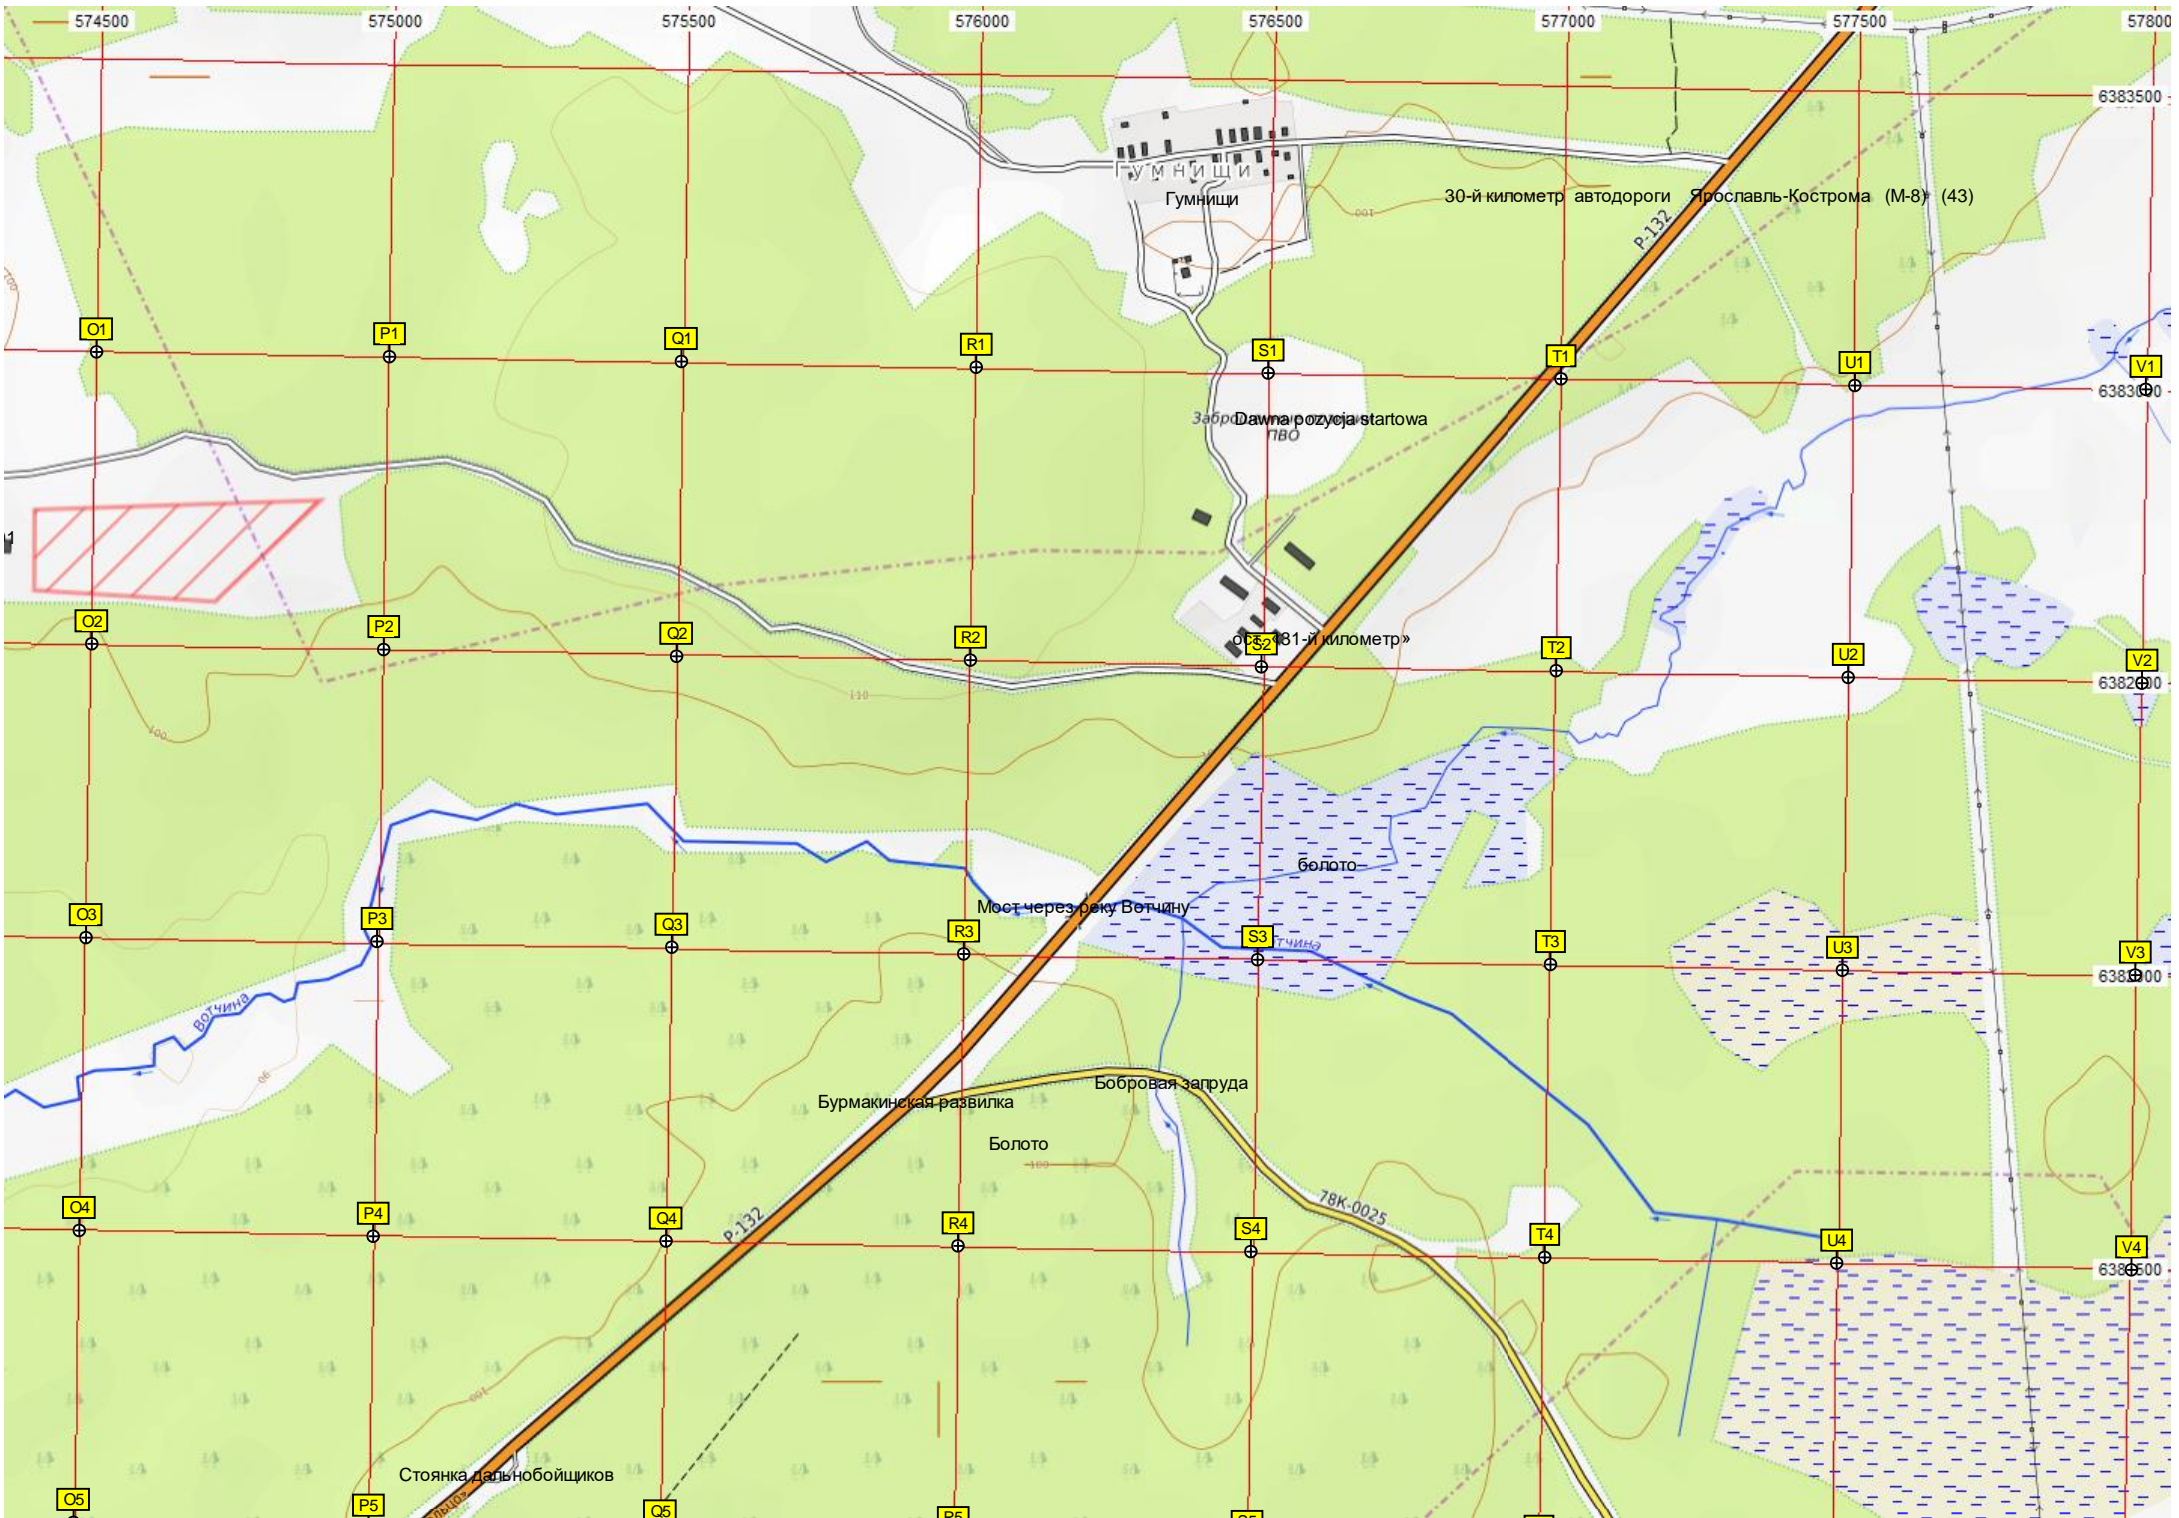

M5

N5

Сорокино

Дмитриево

Мост

Ближний приводной радиомаяк аэропорта Туношна

Огни приближения

В/ч 0370