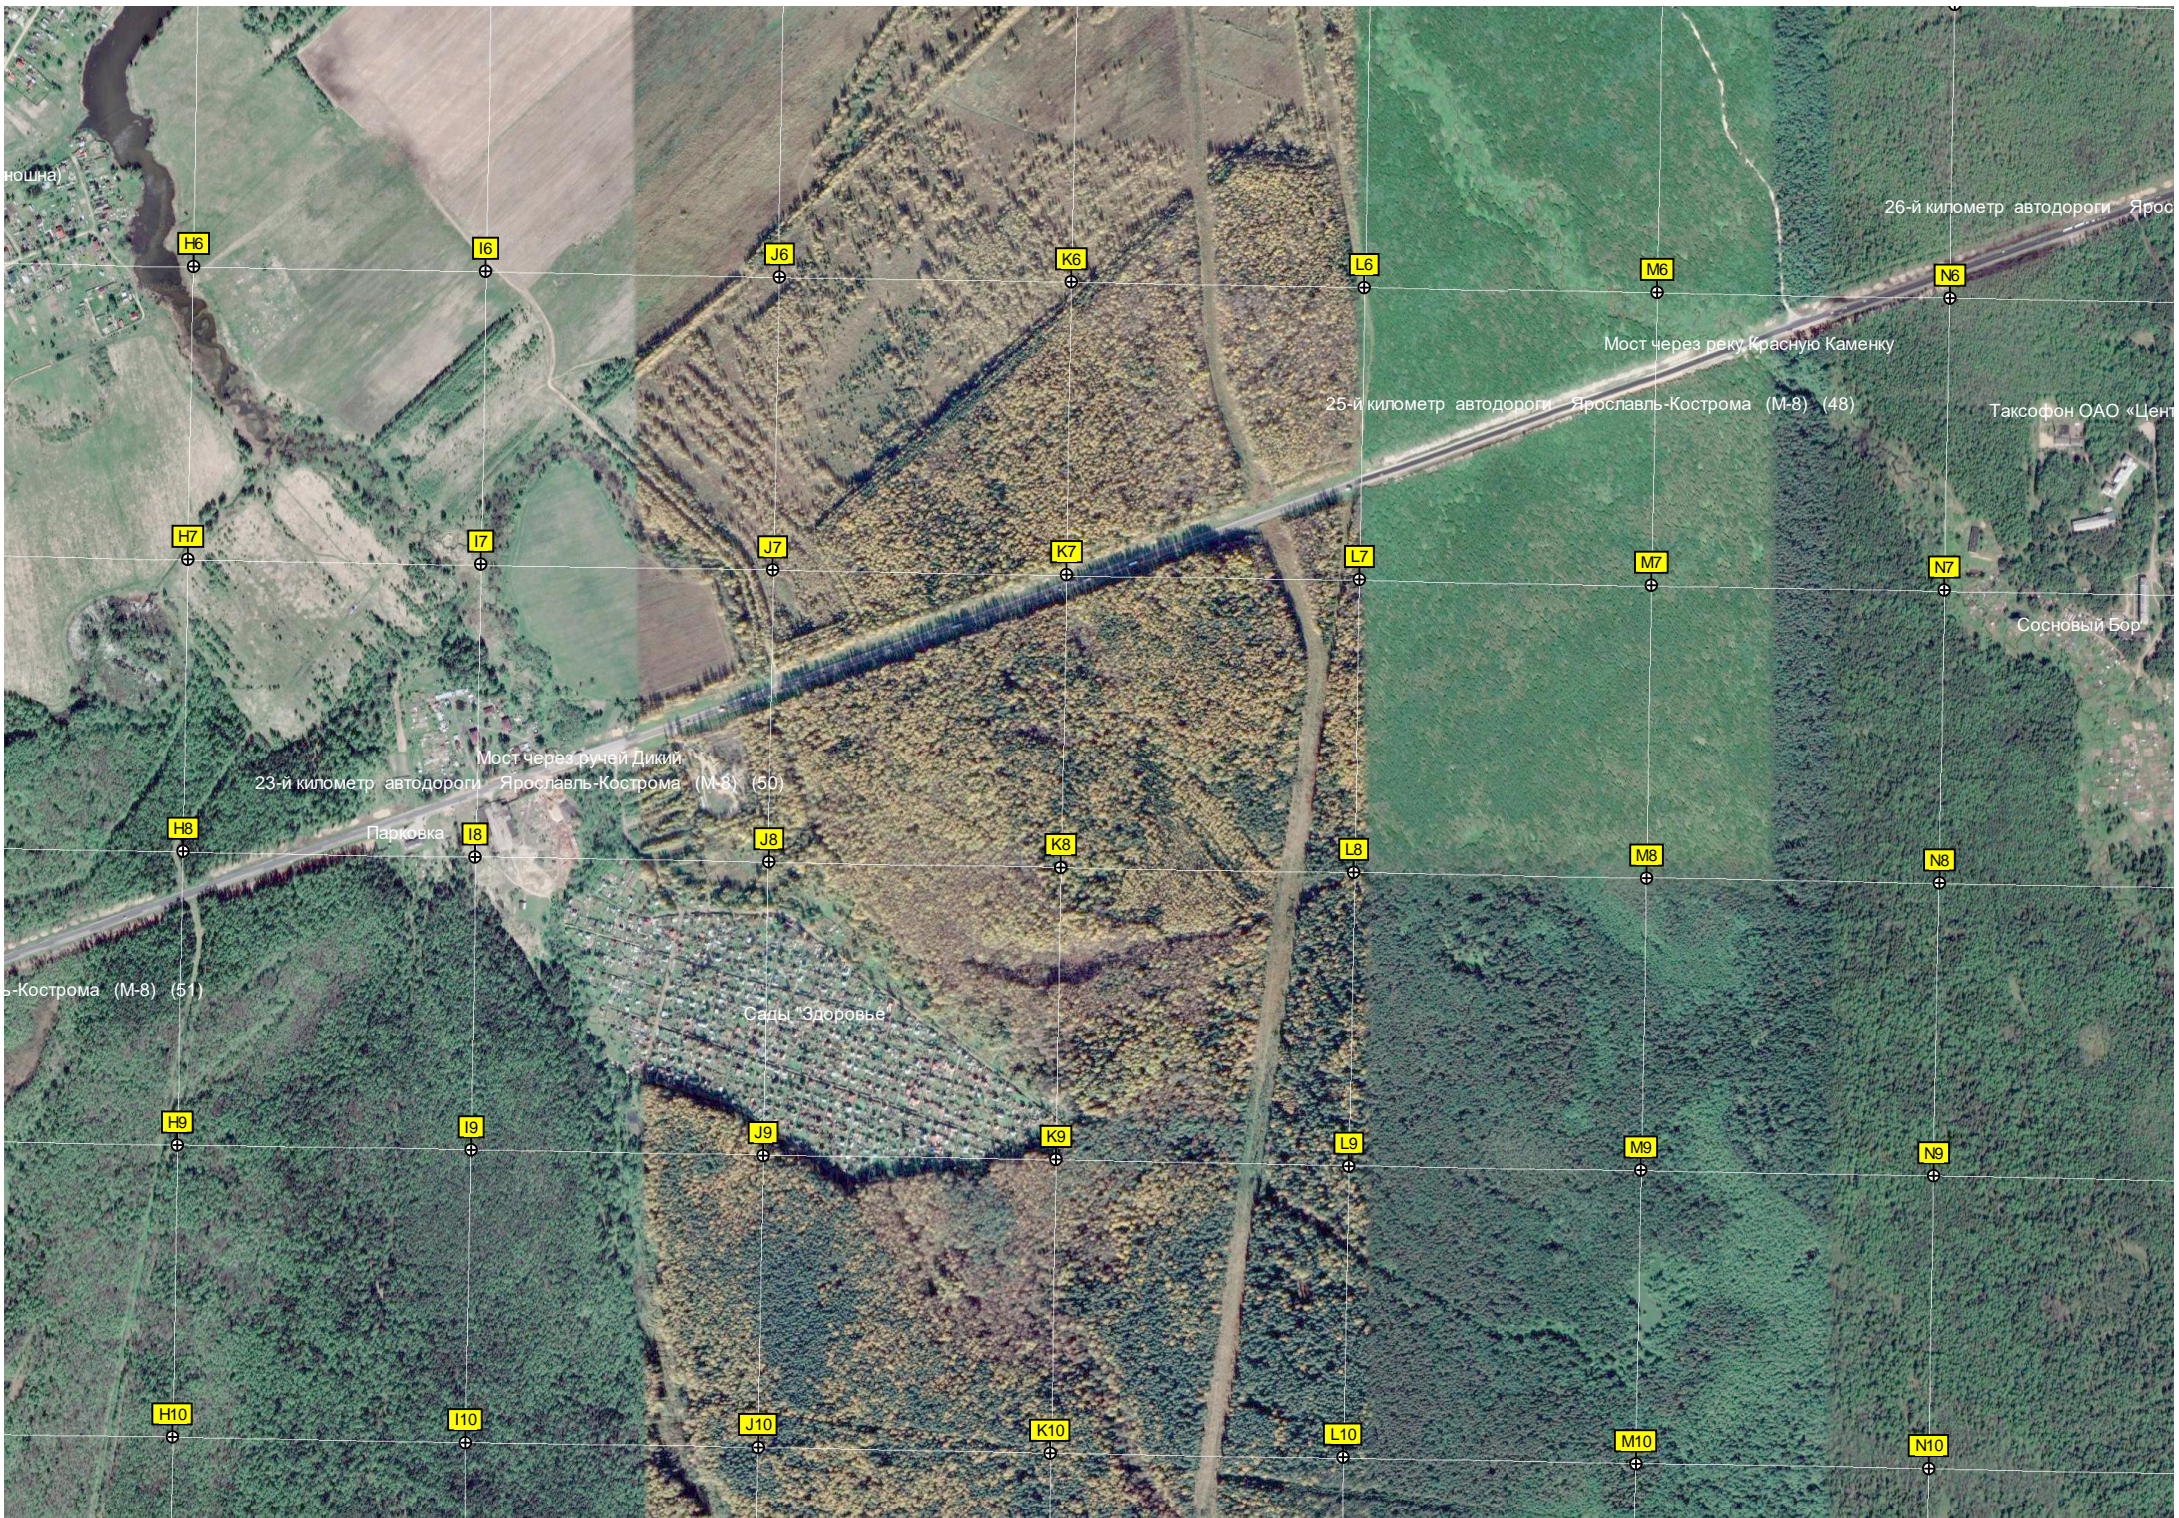

Садовая ул. 1

Новая ул. 7

Новая ул. 15

СНТ "Мечта"

Туношна

20-й километр автодороги Ярославль-Кострома (М-8) (53)

tobedeleted

о крушения ЯК-42 с ХК «Локомотив»

пл в память о ХК «Локомотив»

а Рождества Пресвятой Богородицы

территория детского сада

Пруд

ношна)

26-й километр автодороги Ярославль-Кострома (М-8) (49)

Мост через реку Красную Каменку

25-й километр автодороги Ярославль-Кострома (М-8) (48)