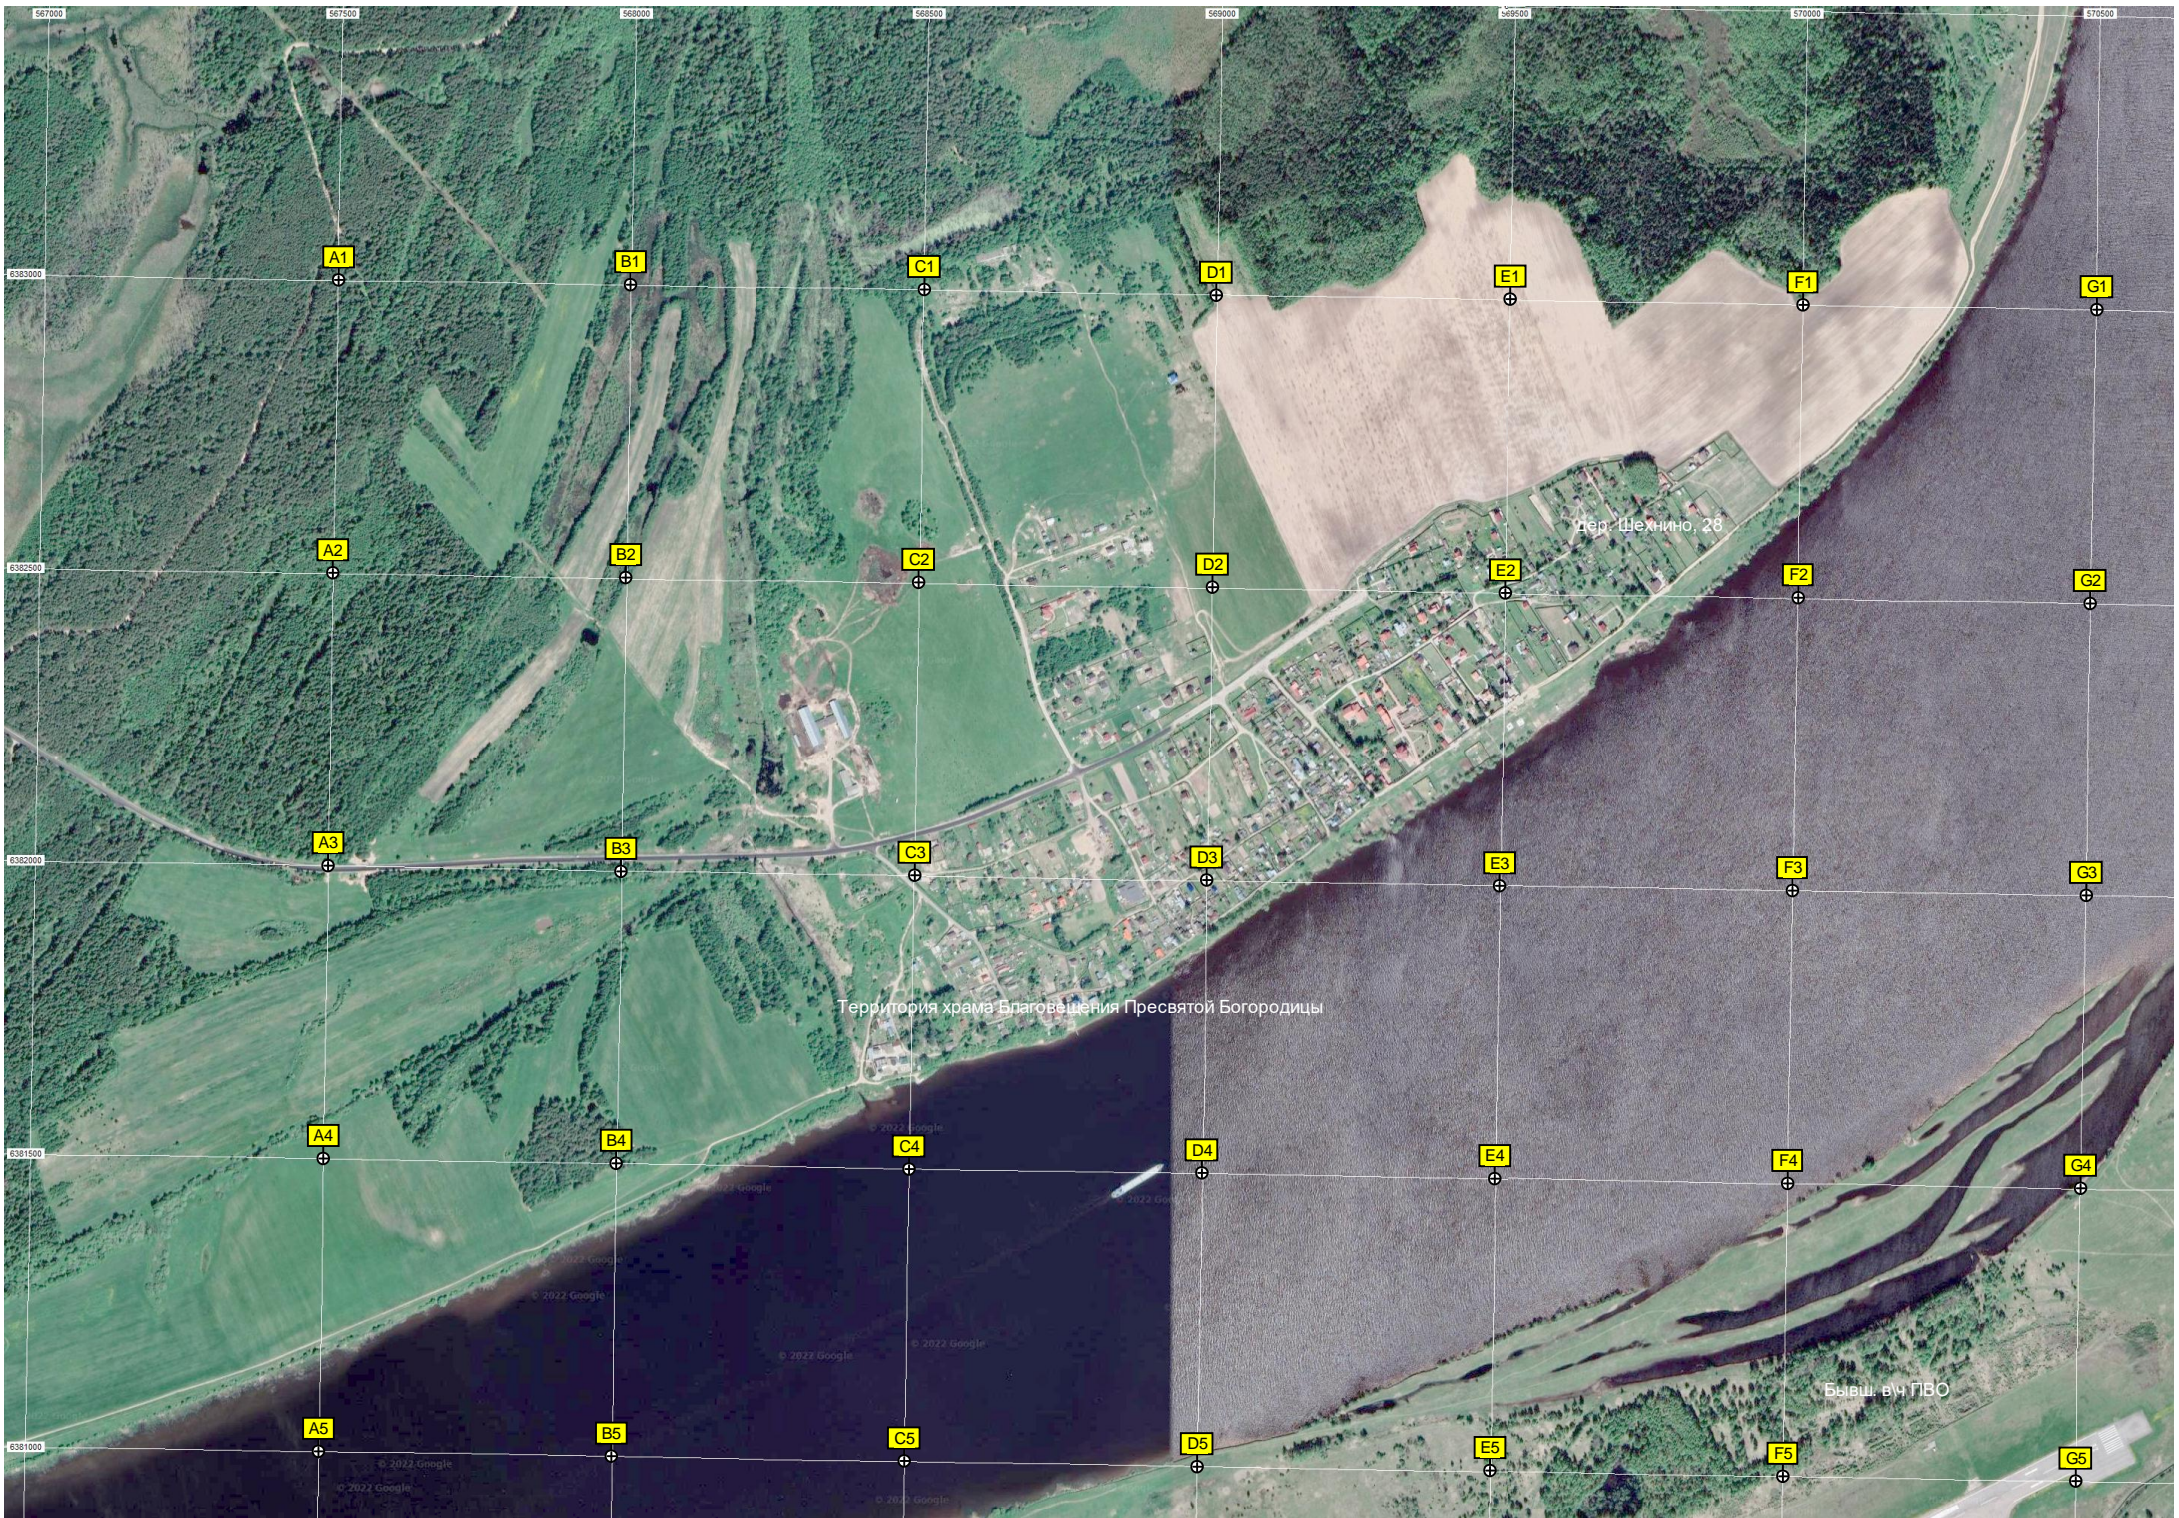

E5

F5

G5

Дер. Шежино, 28

Территория храма Благовещения Пресвятой Богородицы

Бывш. в/ч ГВО

571000

571500