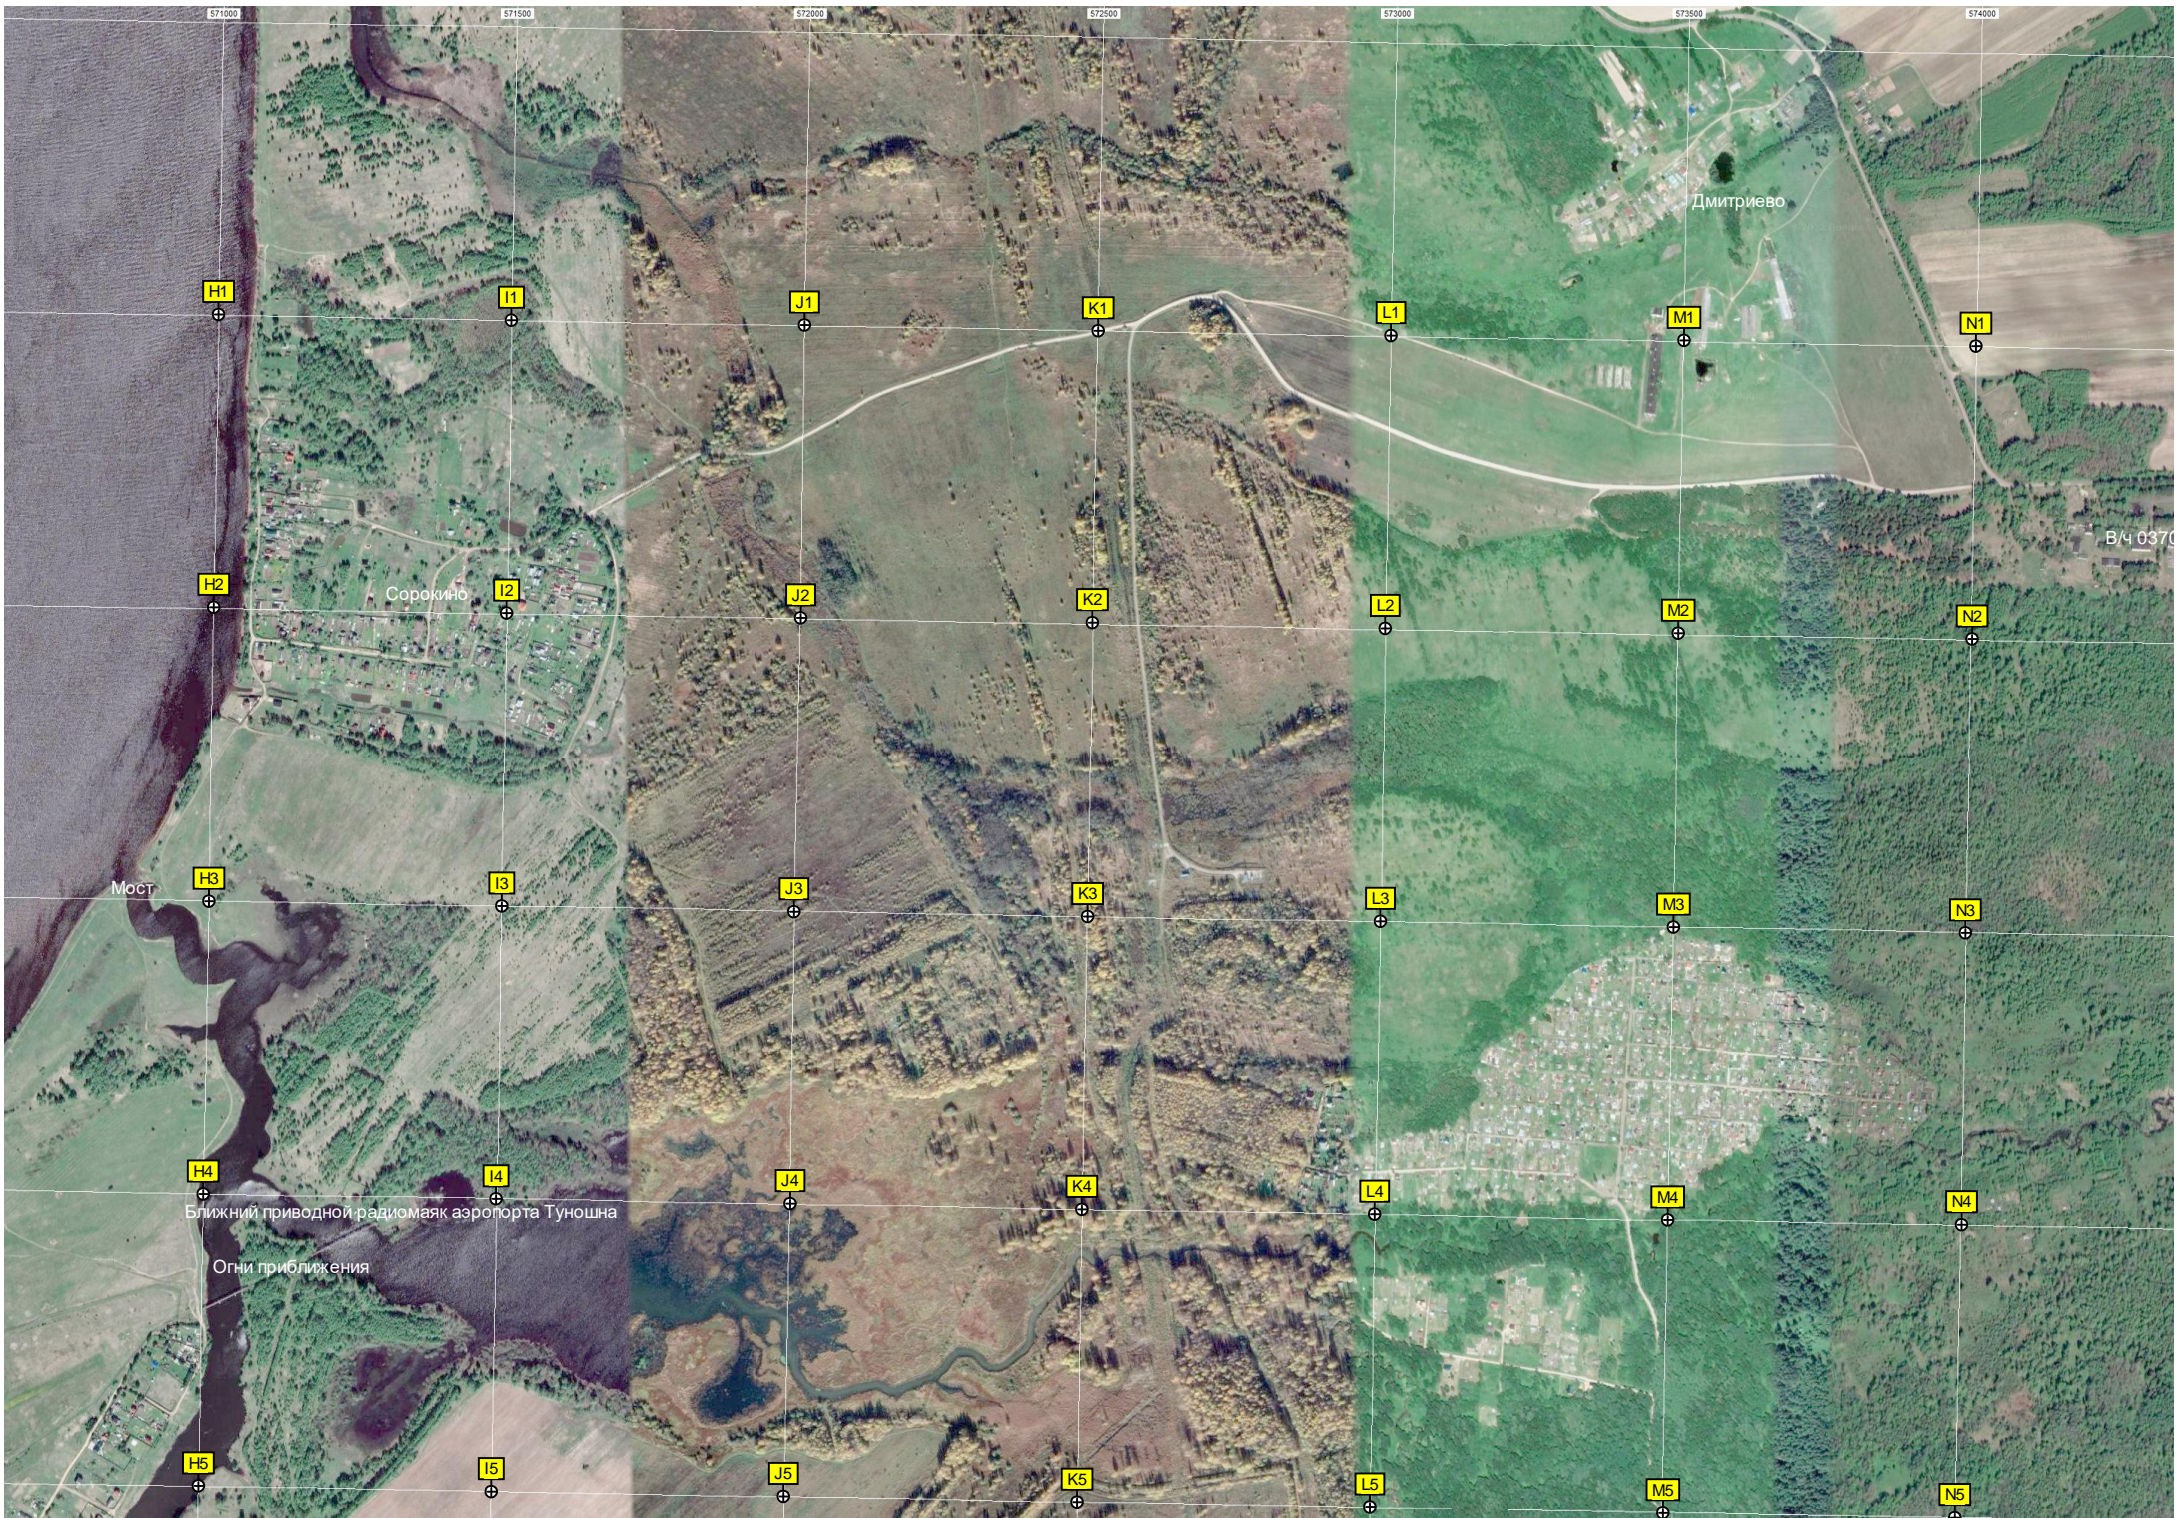

E5

F5

G5

Дер. Шежино, 28

Территория храма Благовещения Пресвятой Богородицы

Бывш. в/ч ГВО

571000

571500