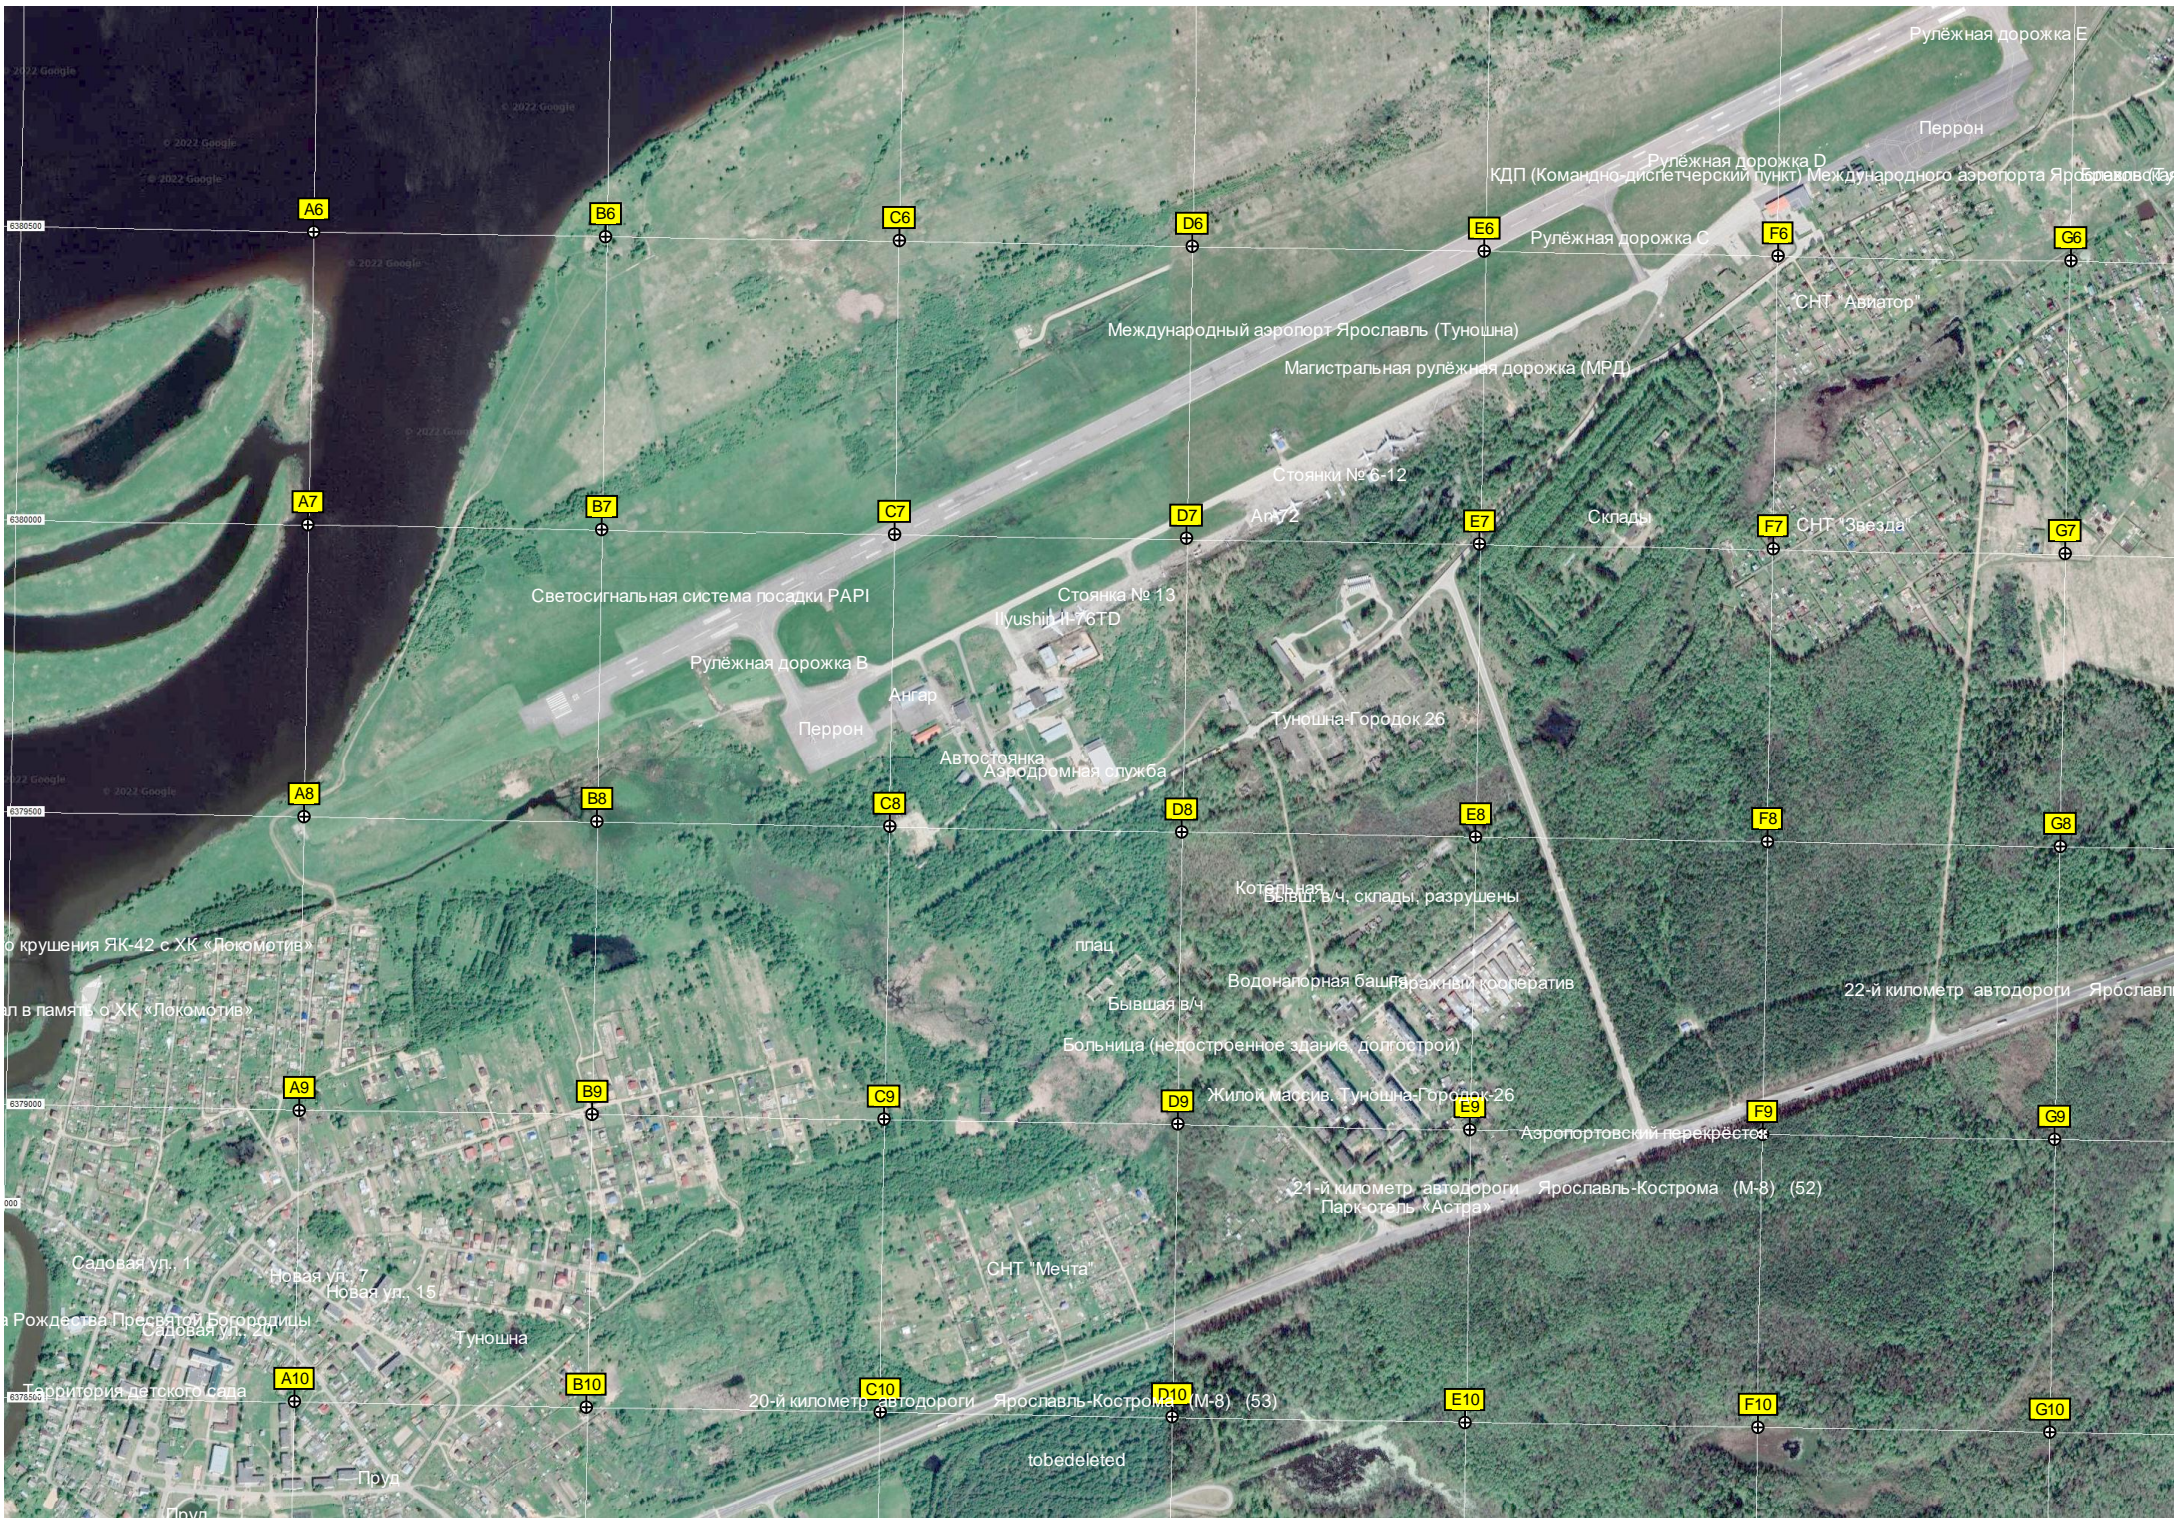

Сорокино

Дмитриево

Мост

Ближний приводной радиомаяк аэропорта Туношна

Огни приближения

В/Ч 0370

© 2022 Google

6380000