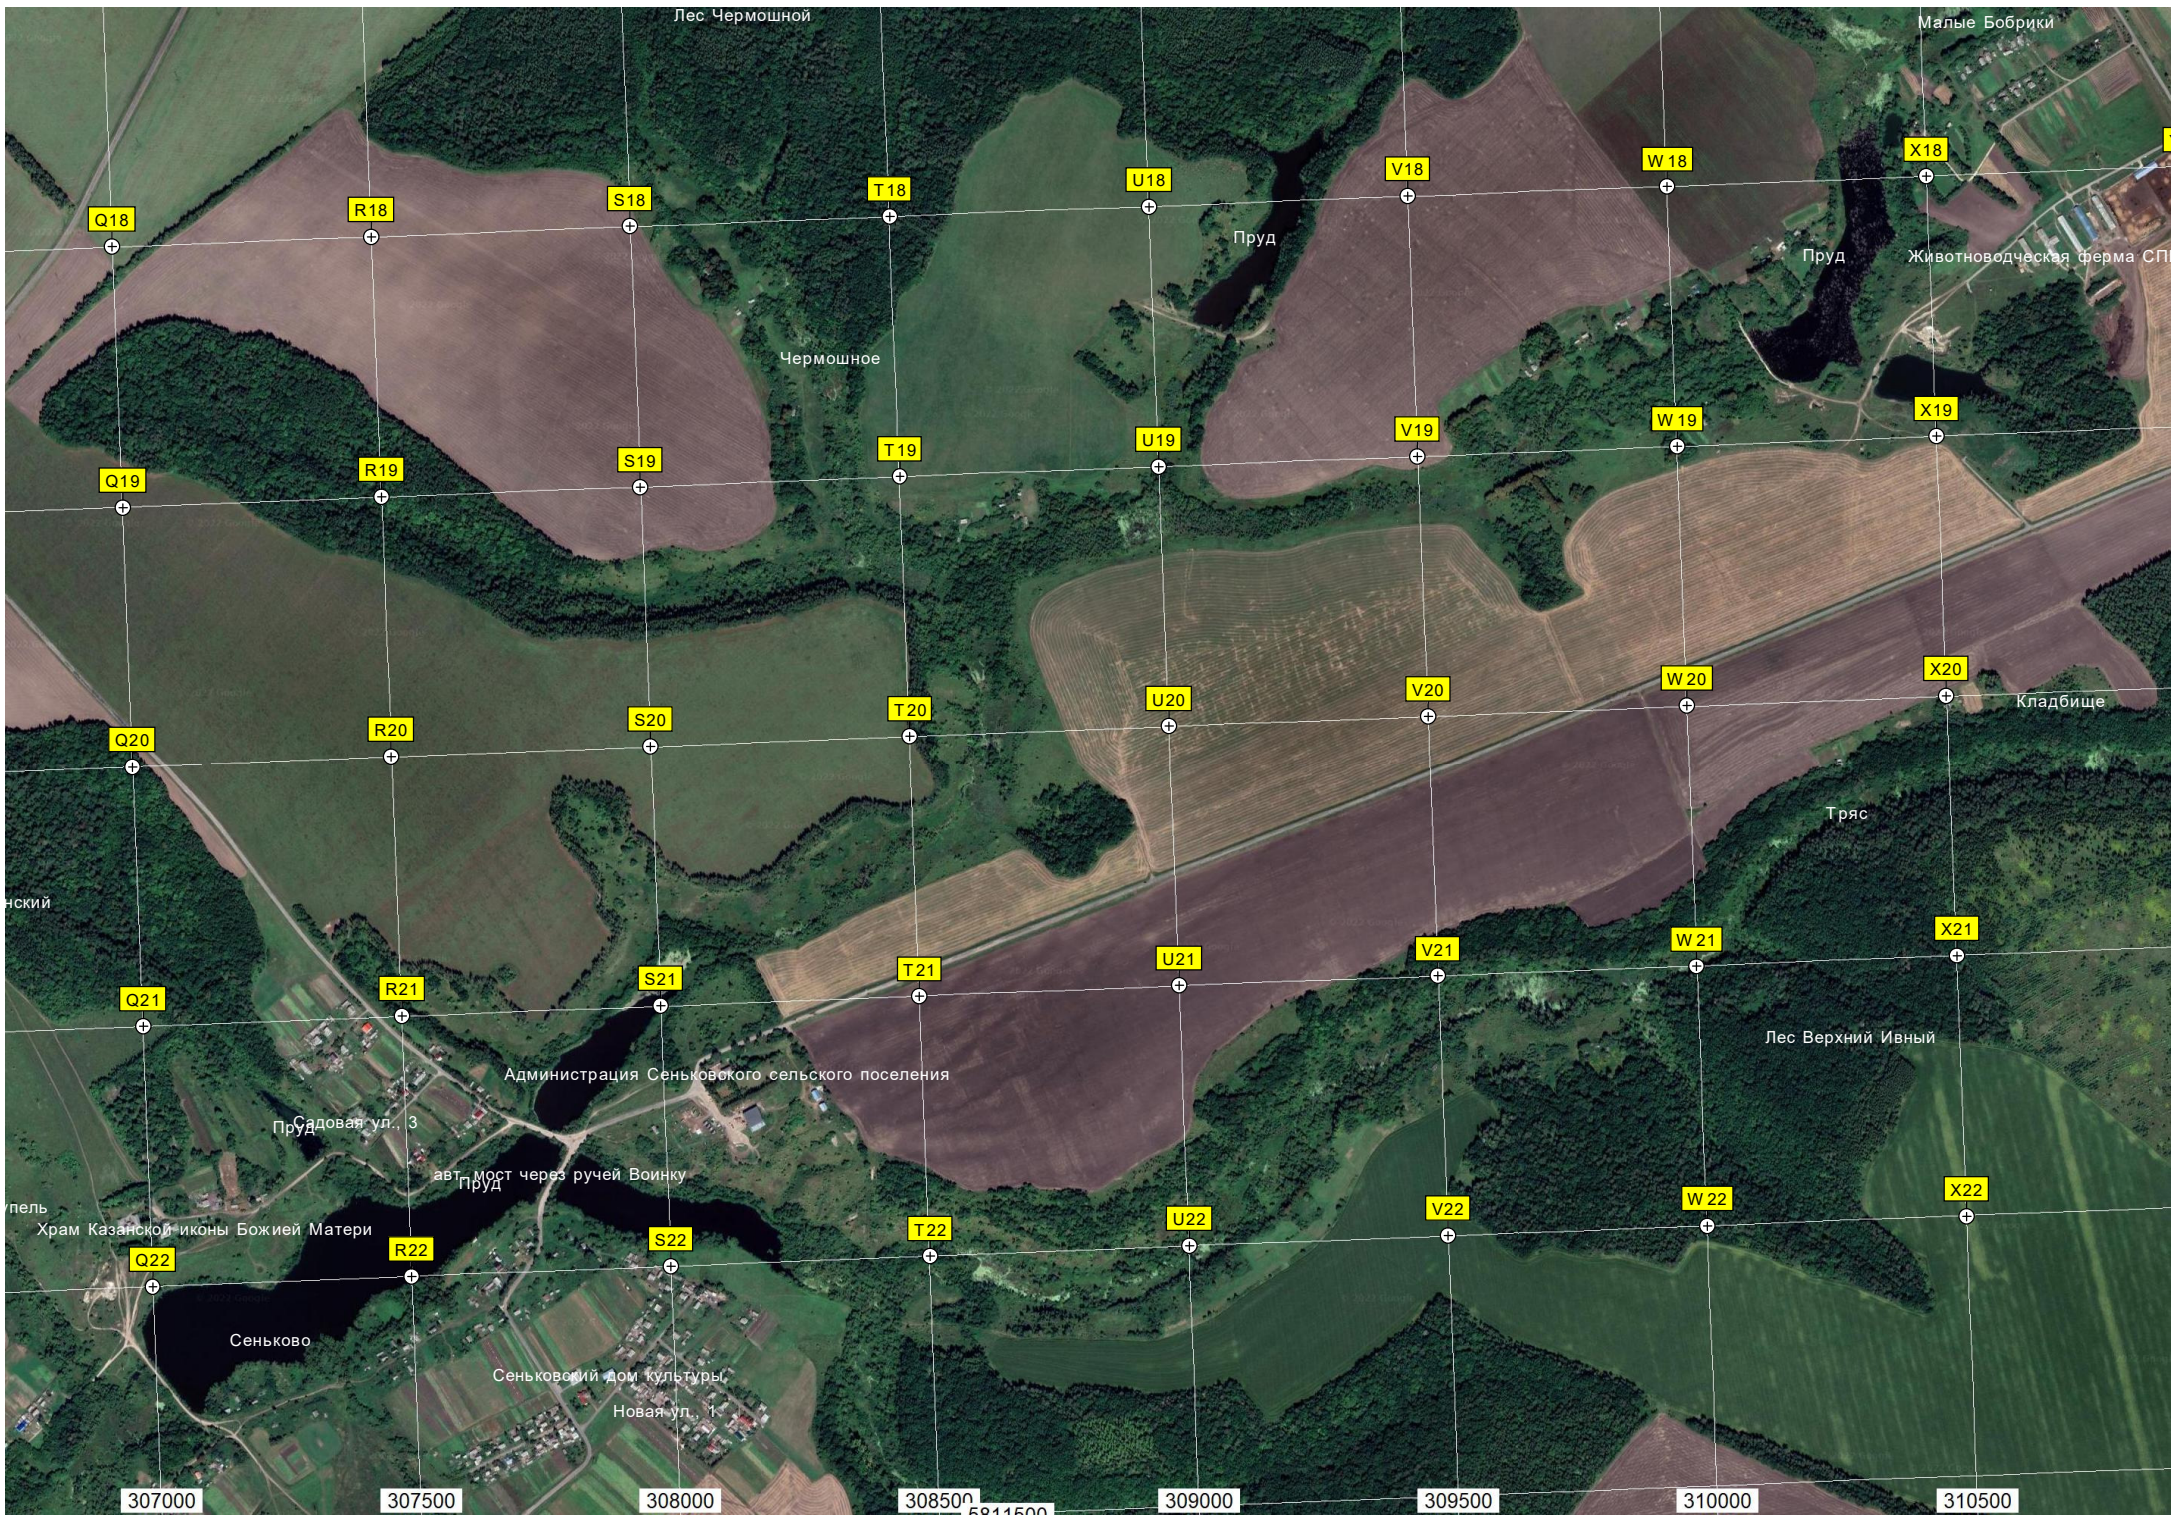

Лес Чермошной

Малые Бобрики

Q18

R18

S18

T18

U18

V18

W18

X18

Пруд

Пруд

Животноводческая ферма СП

Чермошное

Q19

R19

S19

T19

U19

V19

W19

X19

Q20

R20

S20

T20

U20

V20

W20

X20

Кладбище

нский

Q21

R21

S21

T21

U21

V21

W21

X21

Тряс

Администрация Сеньковского сельского поселения

Прудовая ул. 3

авт. мост через ручей Воинку

пель

Храм Казанской иконы Божией Матери

Q22

R22

S22

T22

U22

V22

W22

X22

Сеньково

Сеньковский дом культуры

Новая ул. 1

307000

307500

308000

308500

309000

309500

310000

310500