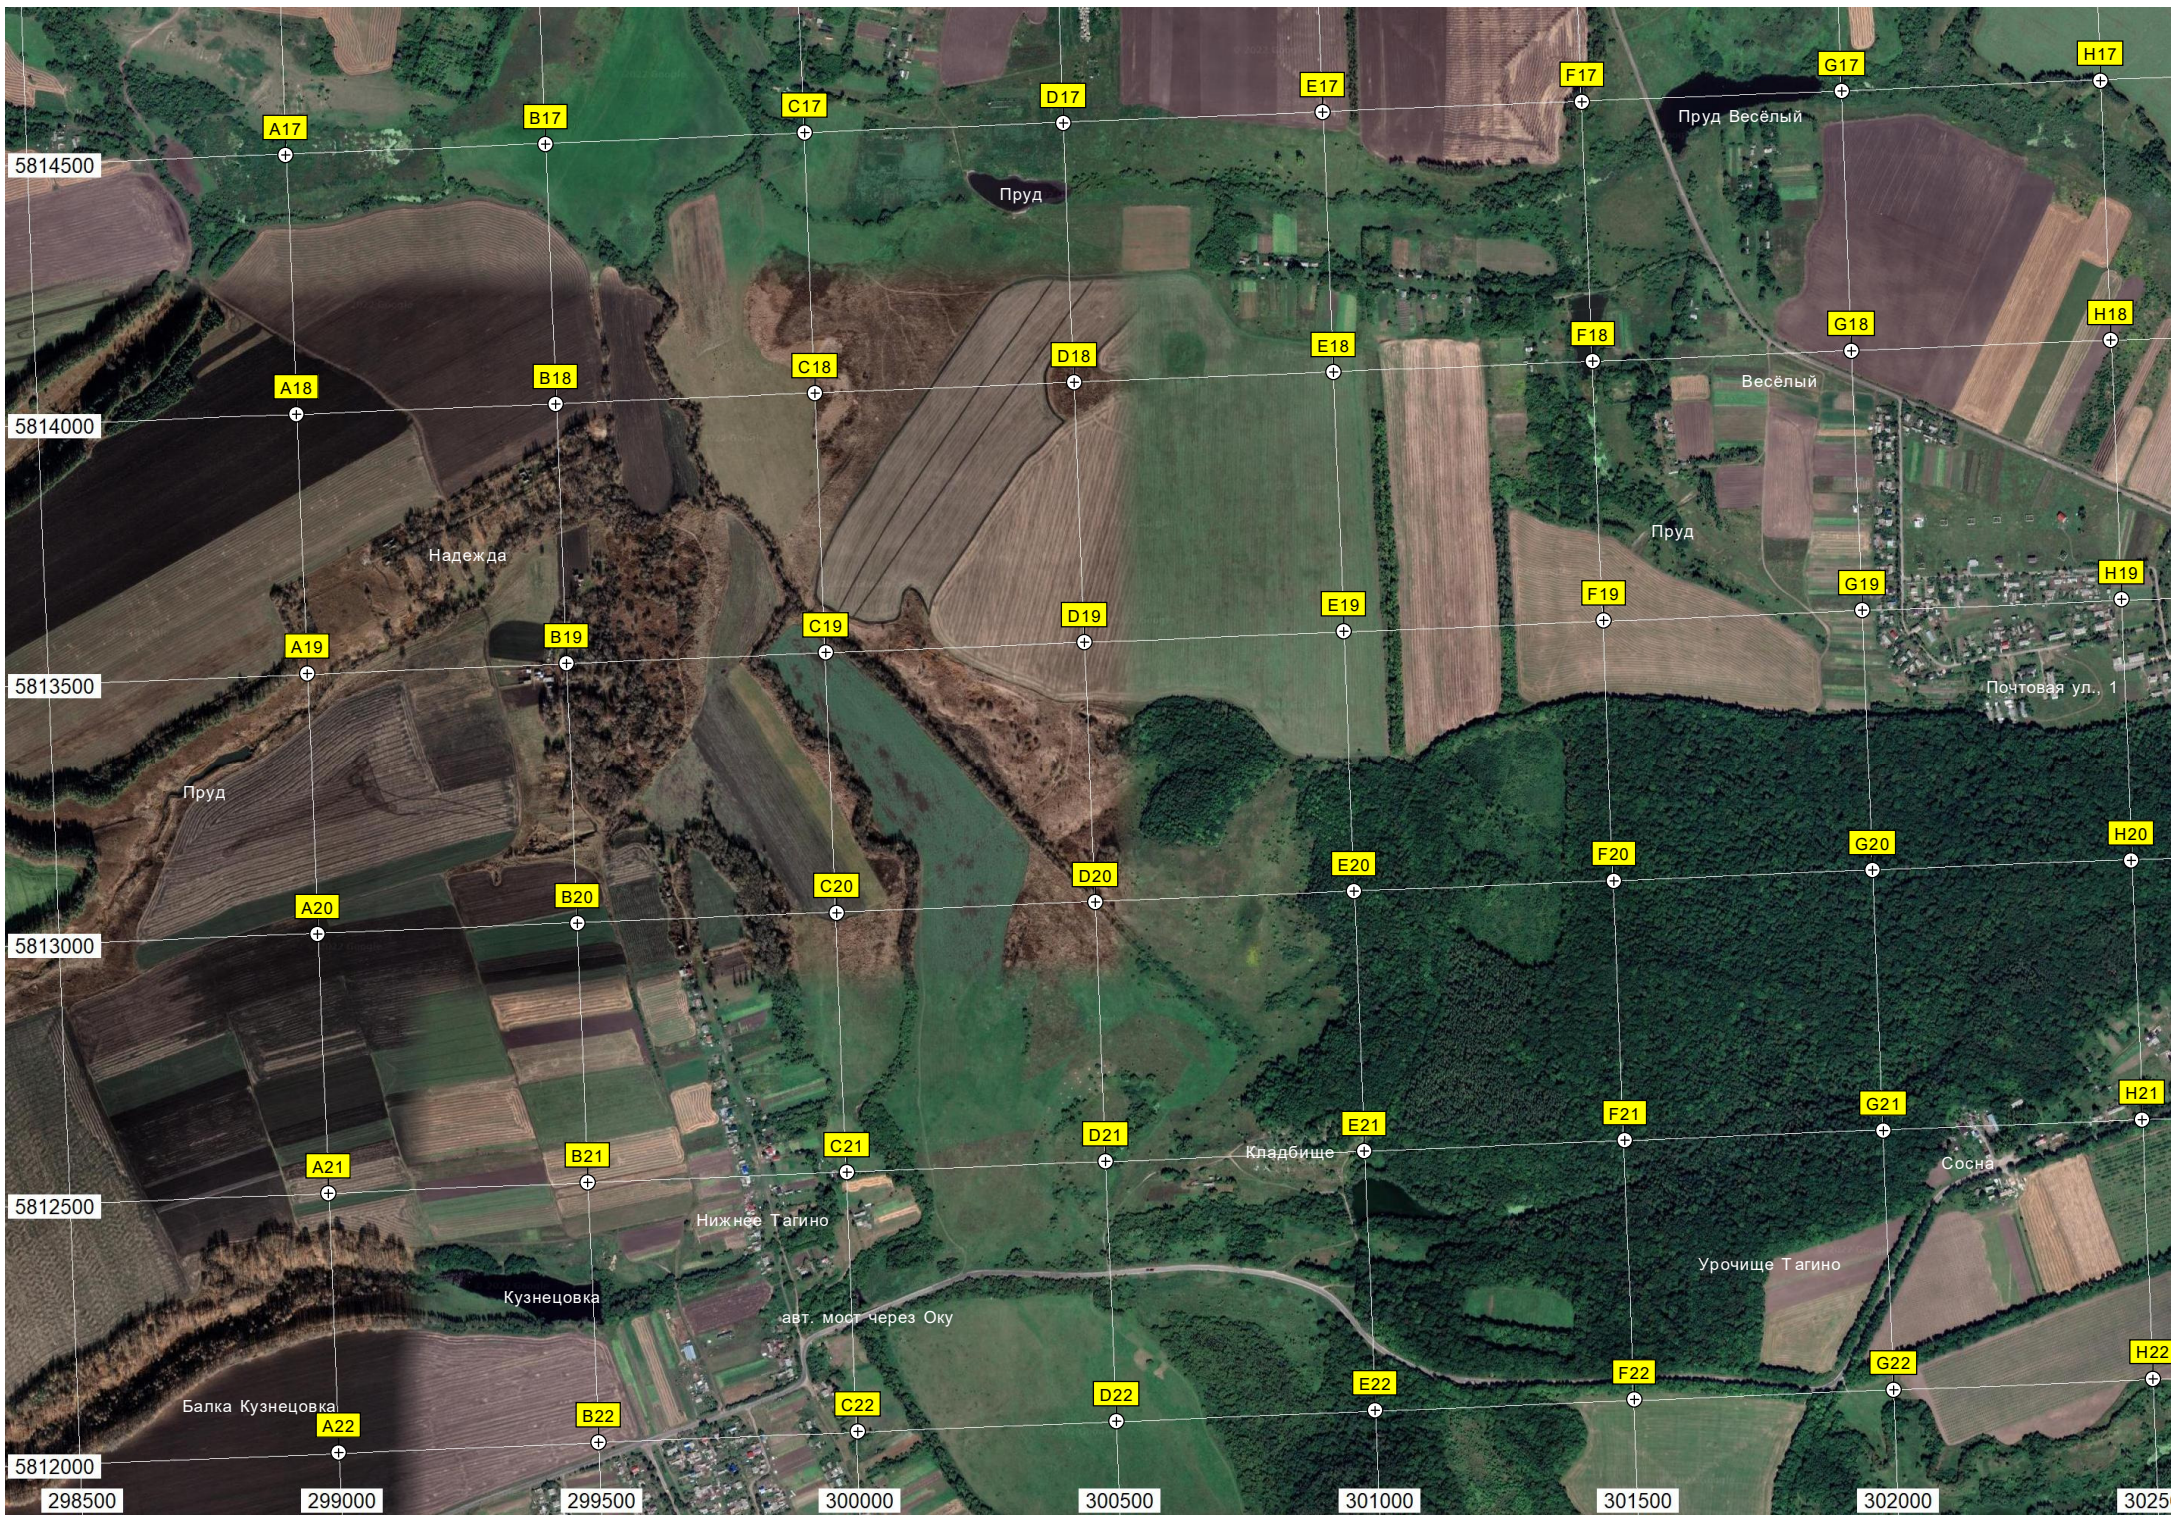

Лес Орехов

Урочище Липки

Запрудная ул., 1

00

303000

303500

304000

304500