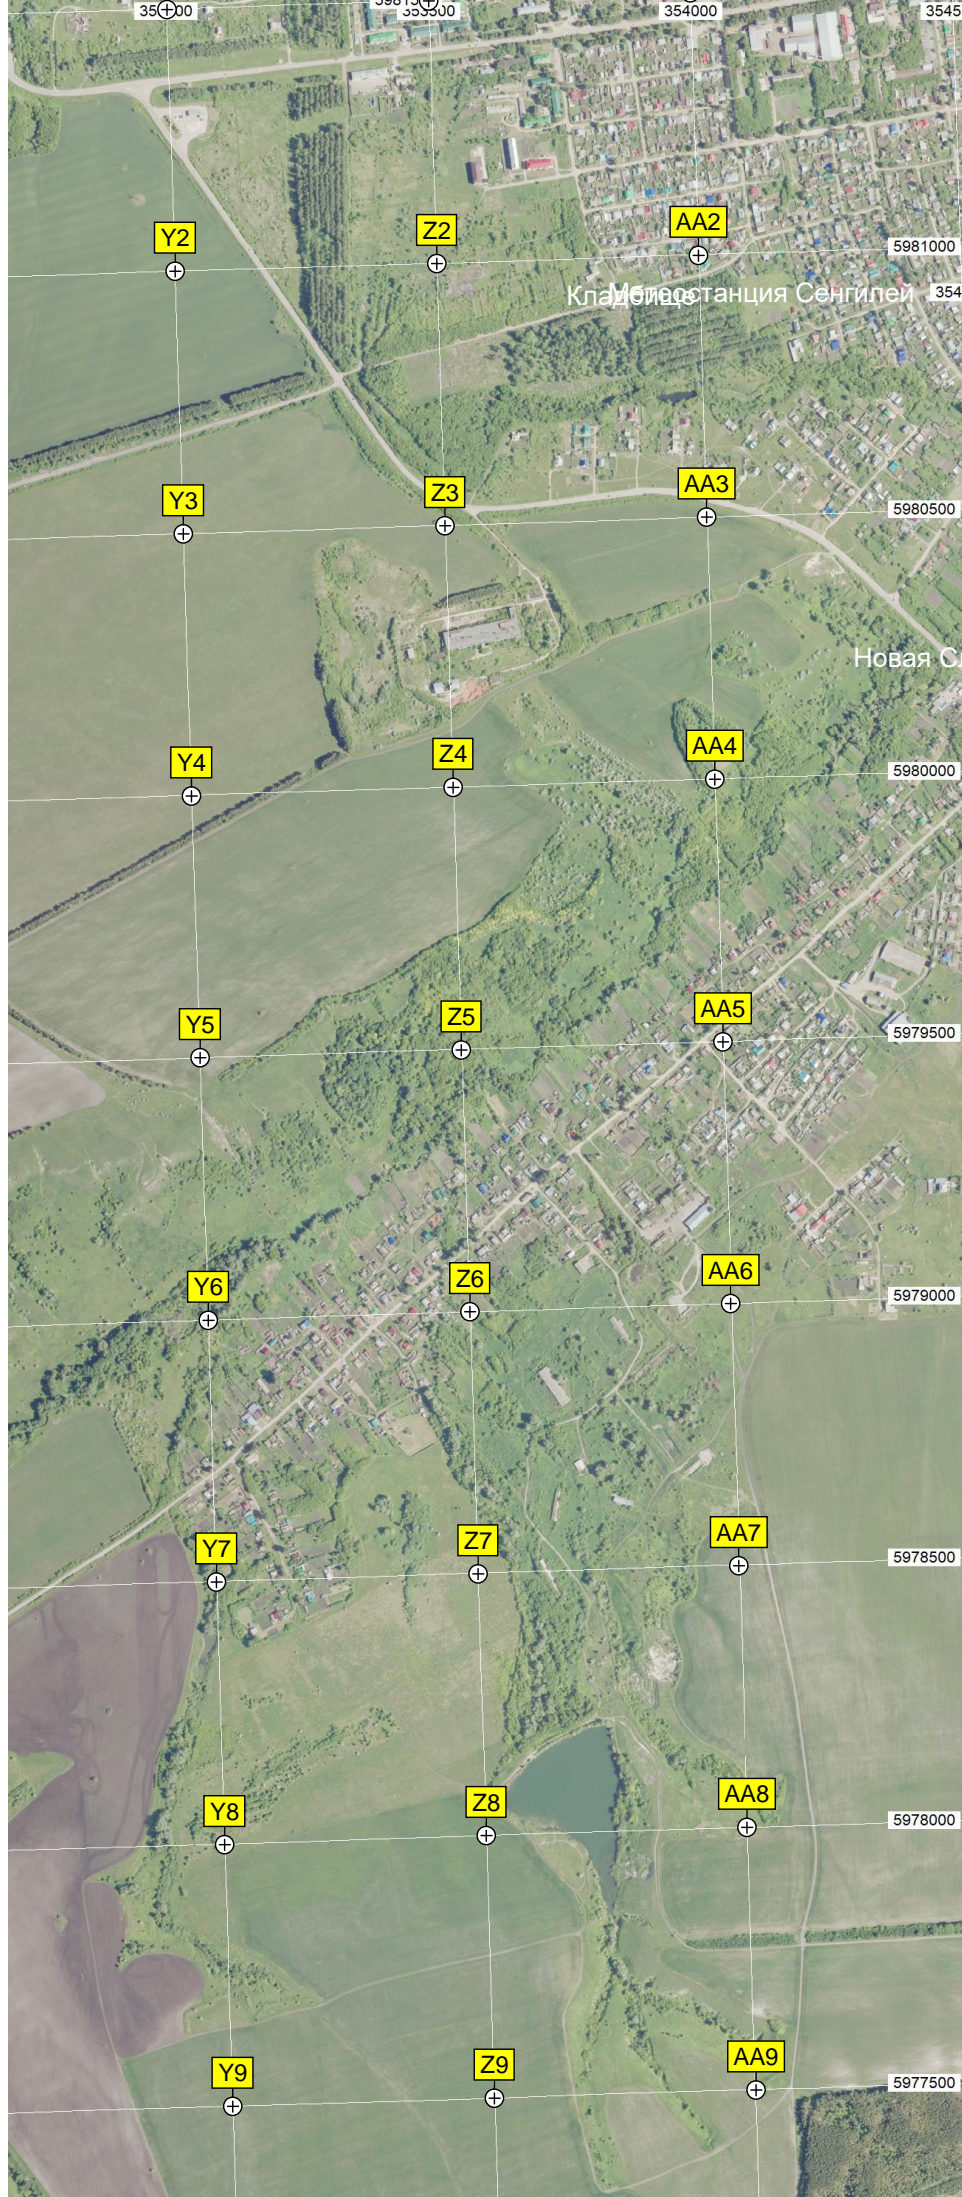

X9

Свалка

Аэродром "Вагилей"

350000 352000 354000 356000

Заброшенный хутор Тюбяк

5977500

A9

B9