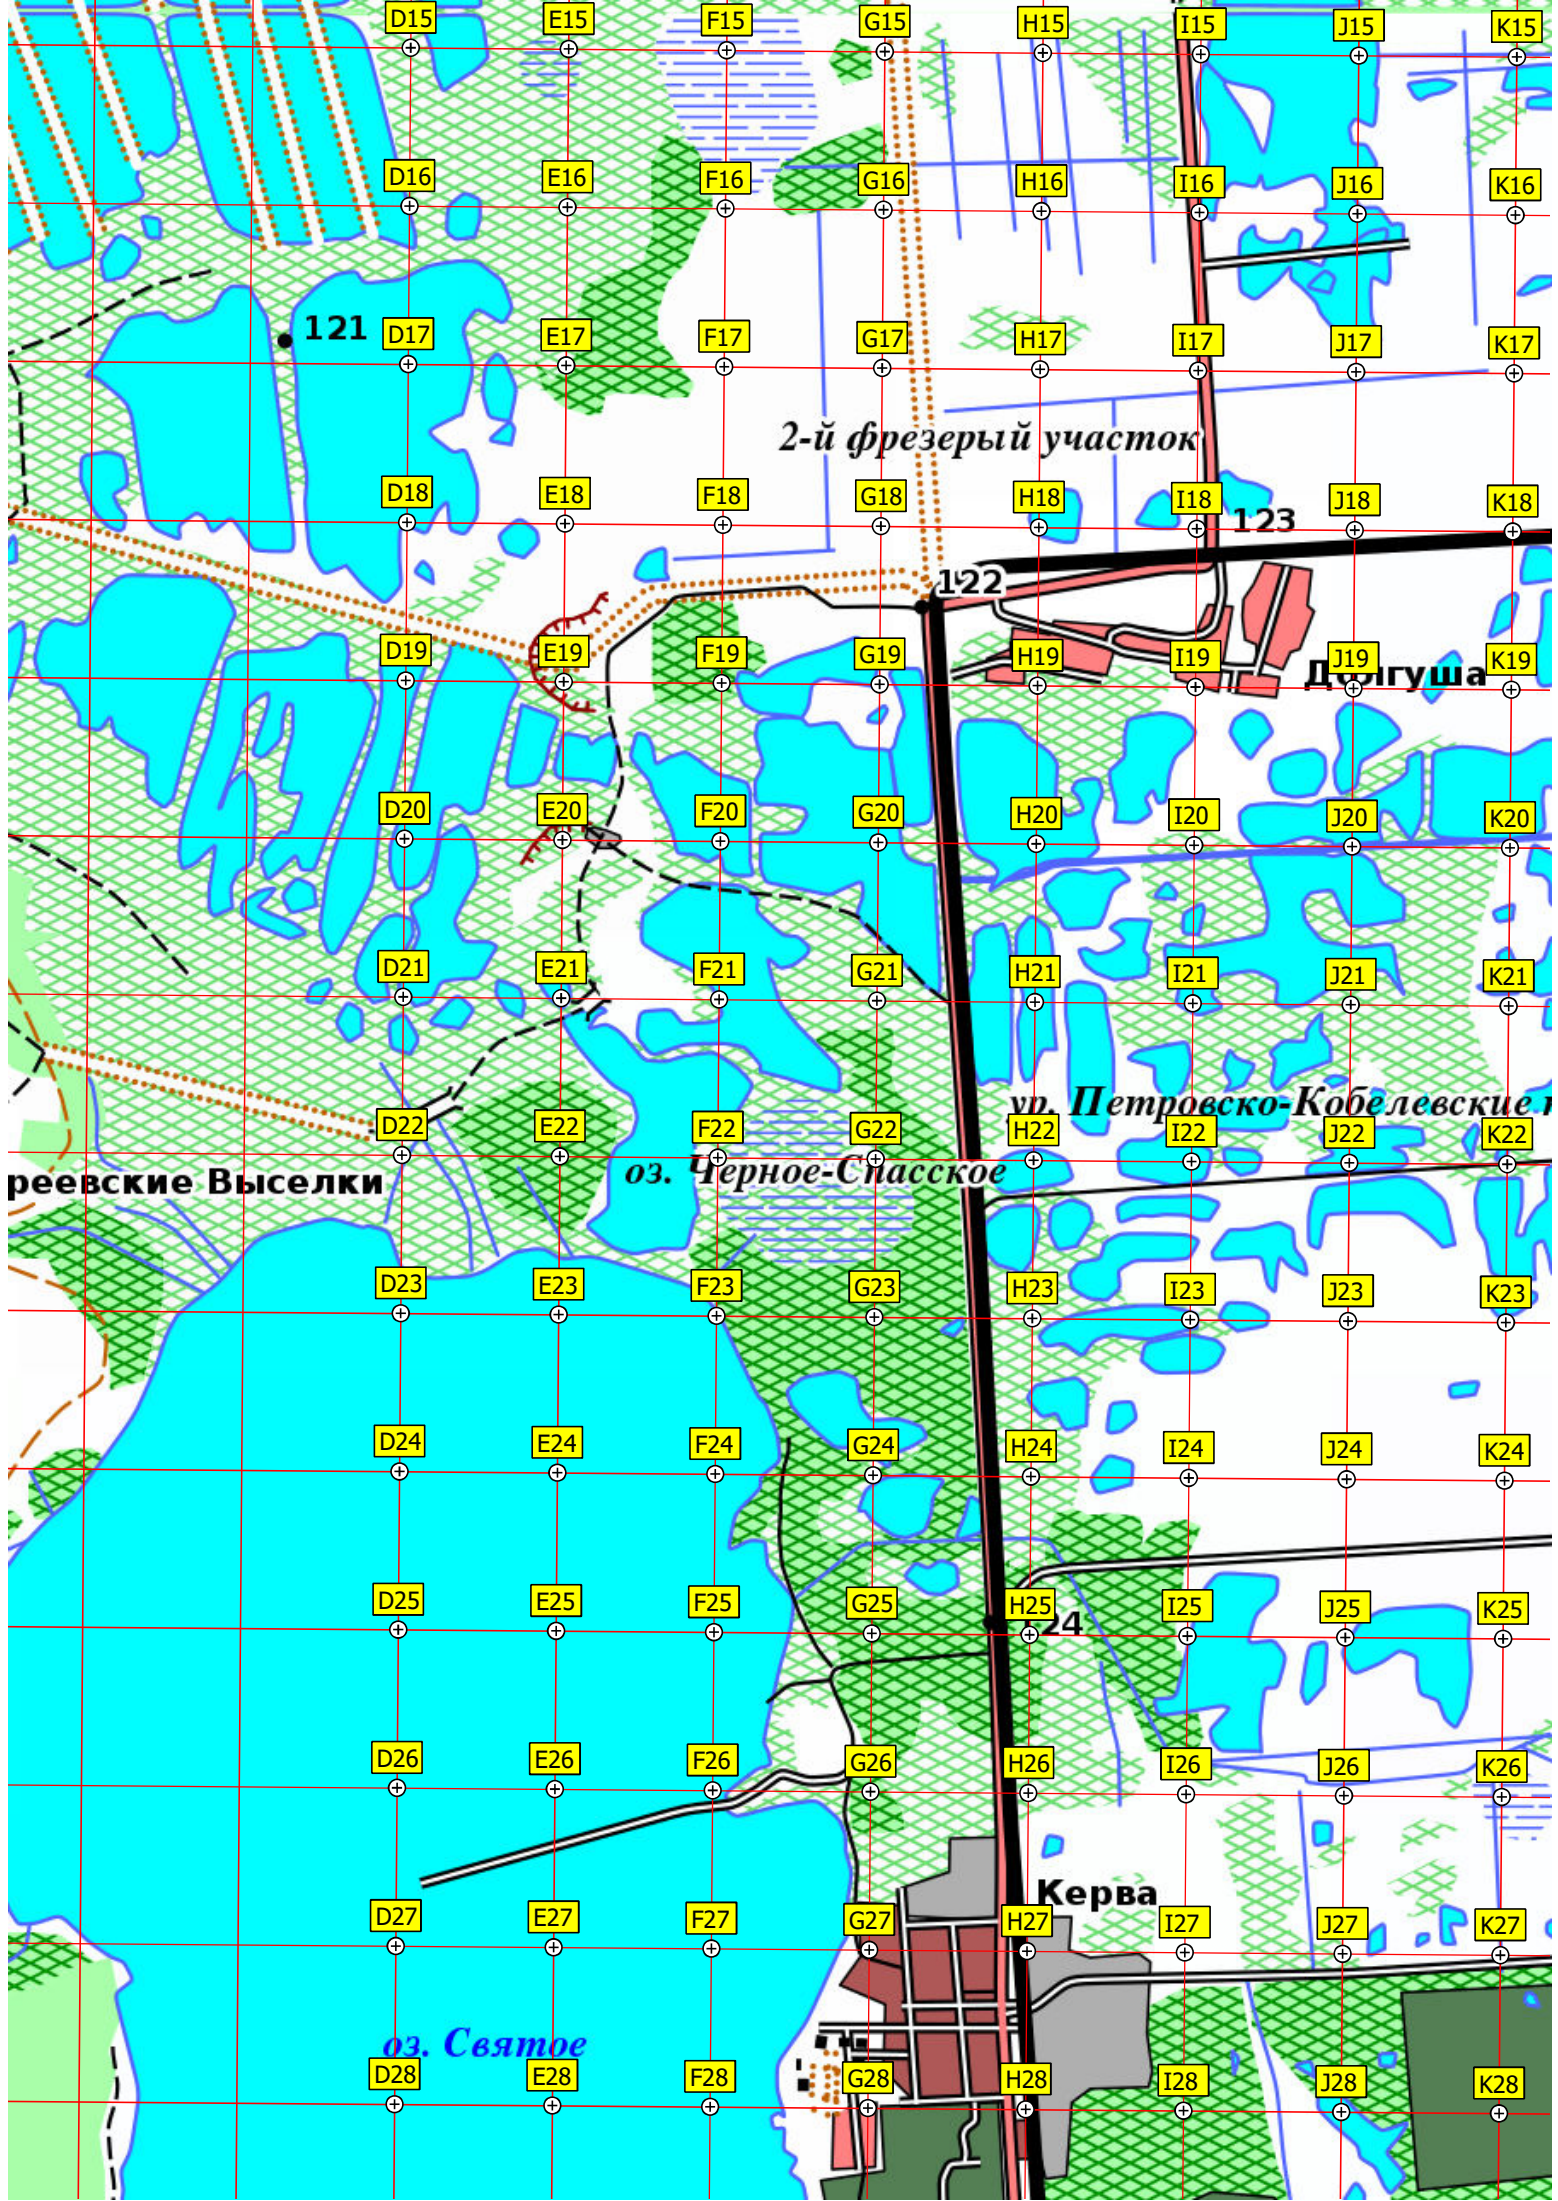

16

17

23

22

36

торф. 3-й Фрезерный участок

Соколья Гу

оз. Сокольье