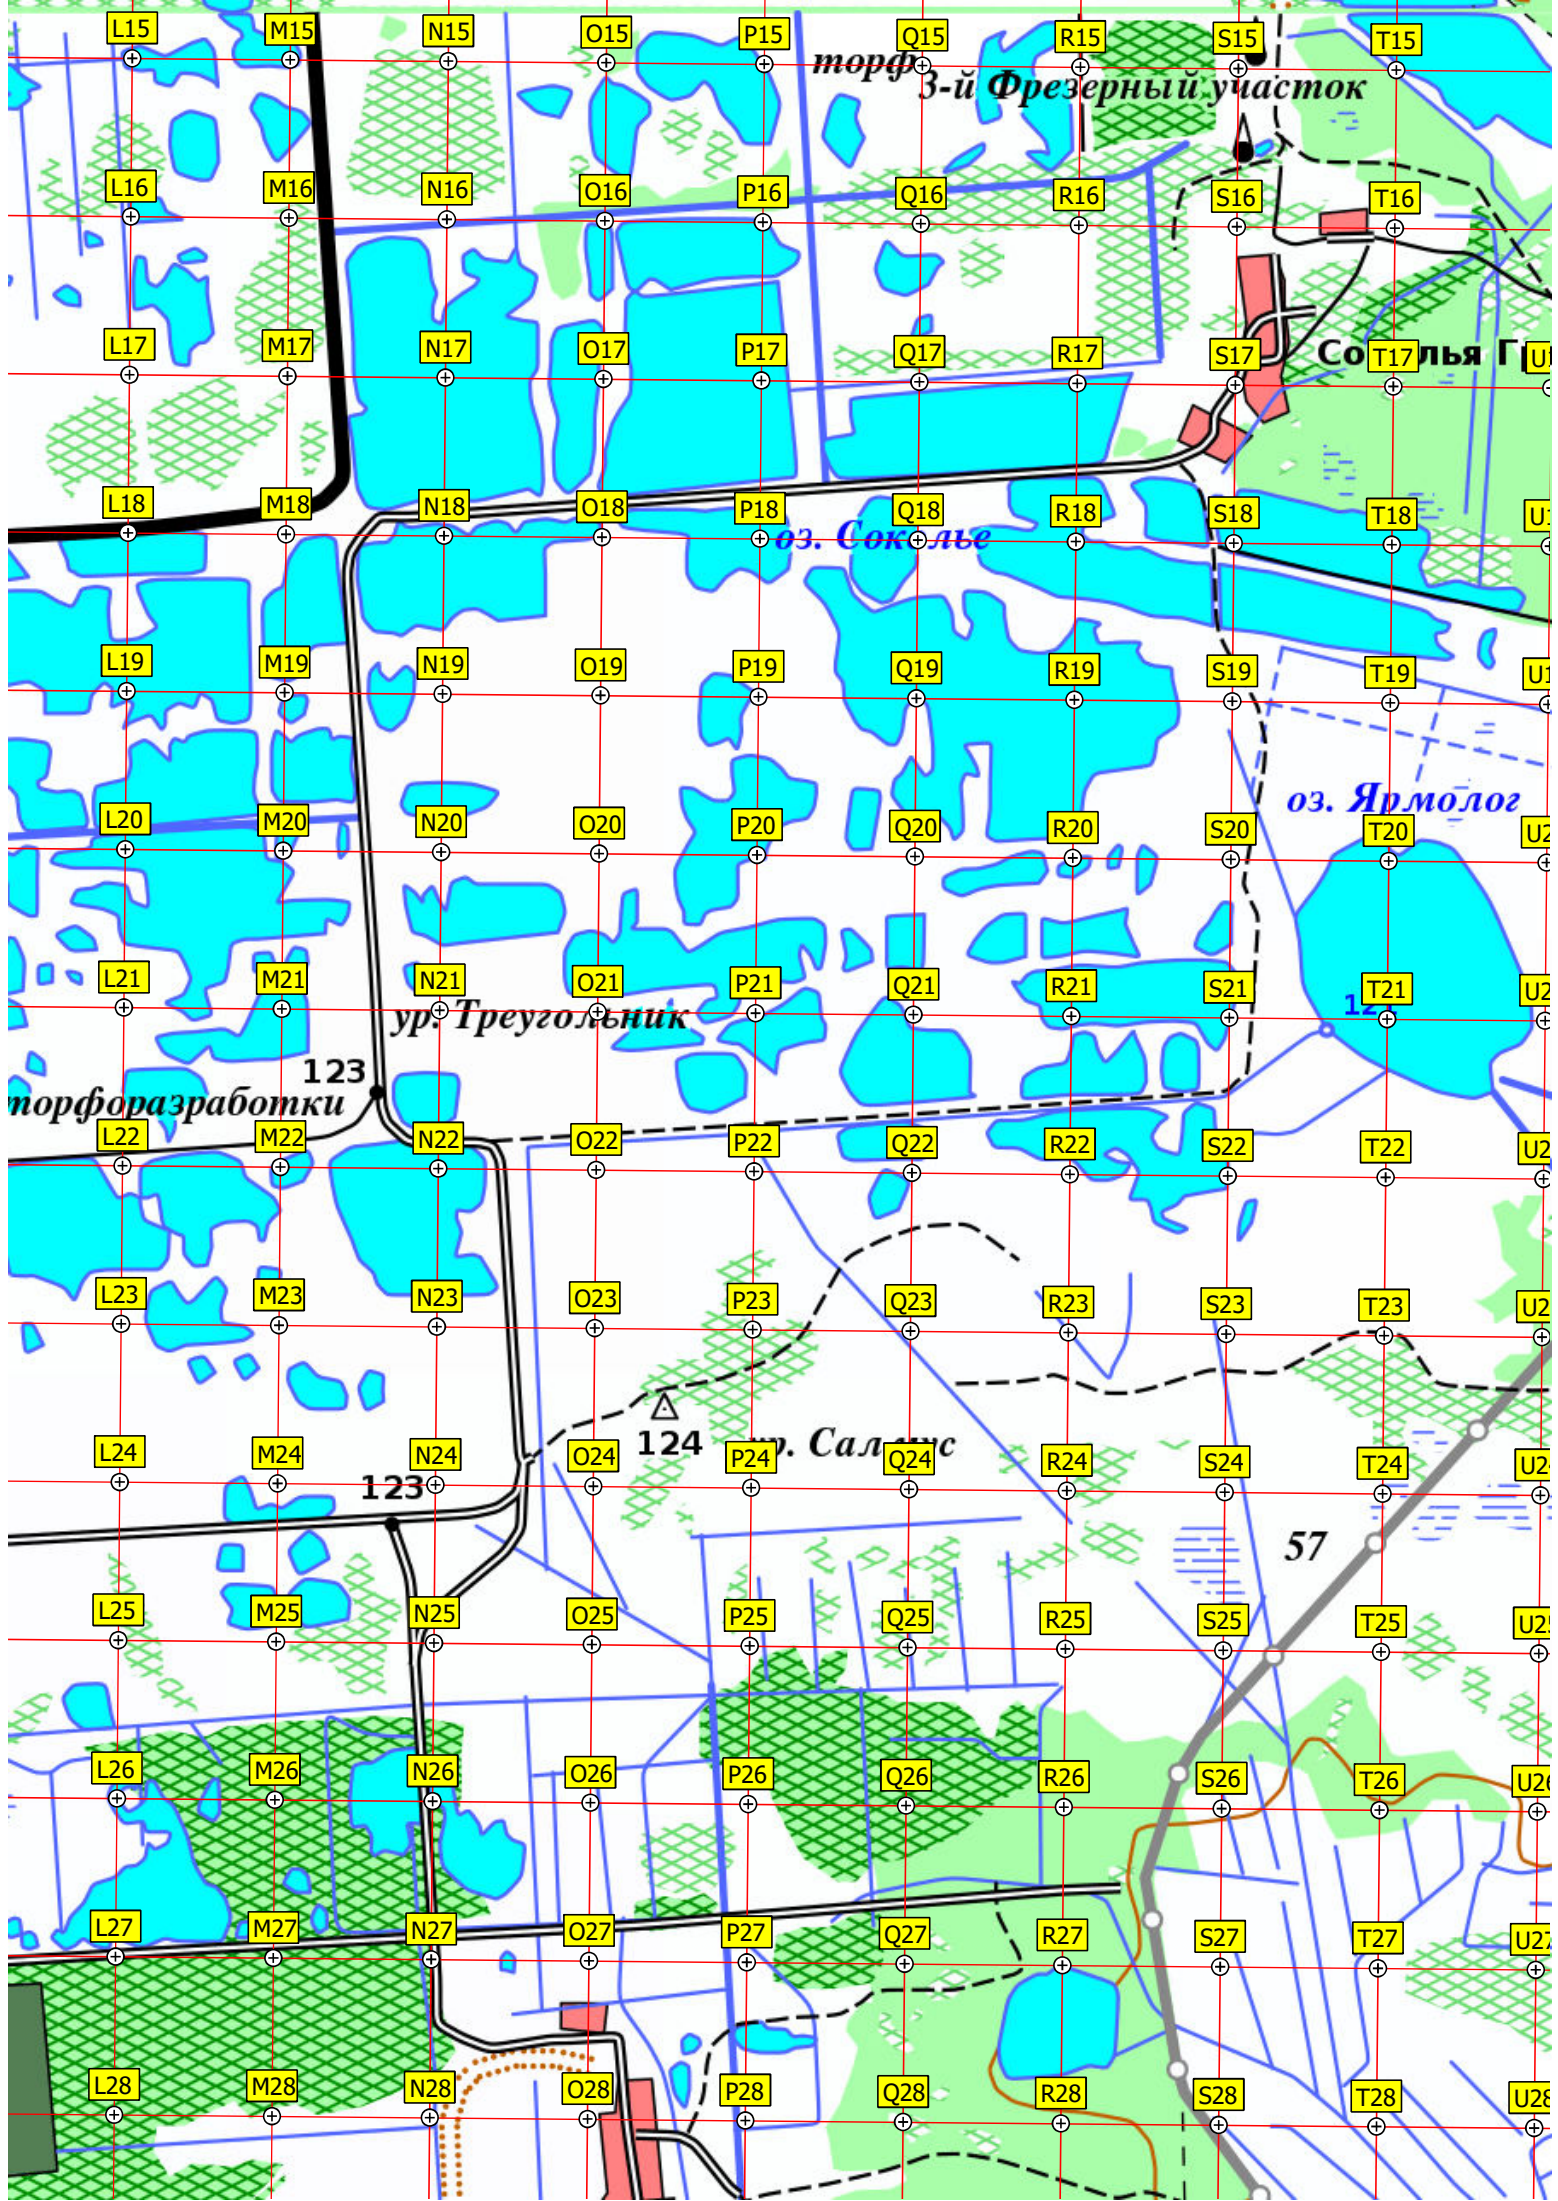

125

119

125

11

12

98

14

15

16

17

23

22

36

торф. 3-й Фрезерный участок

Соколья Гу

оз. Сокольье