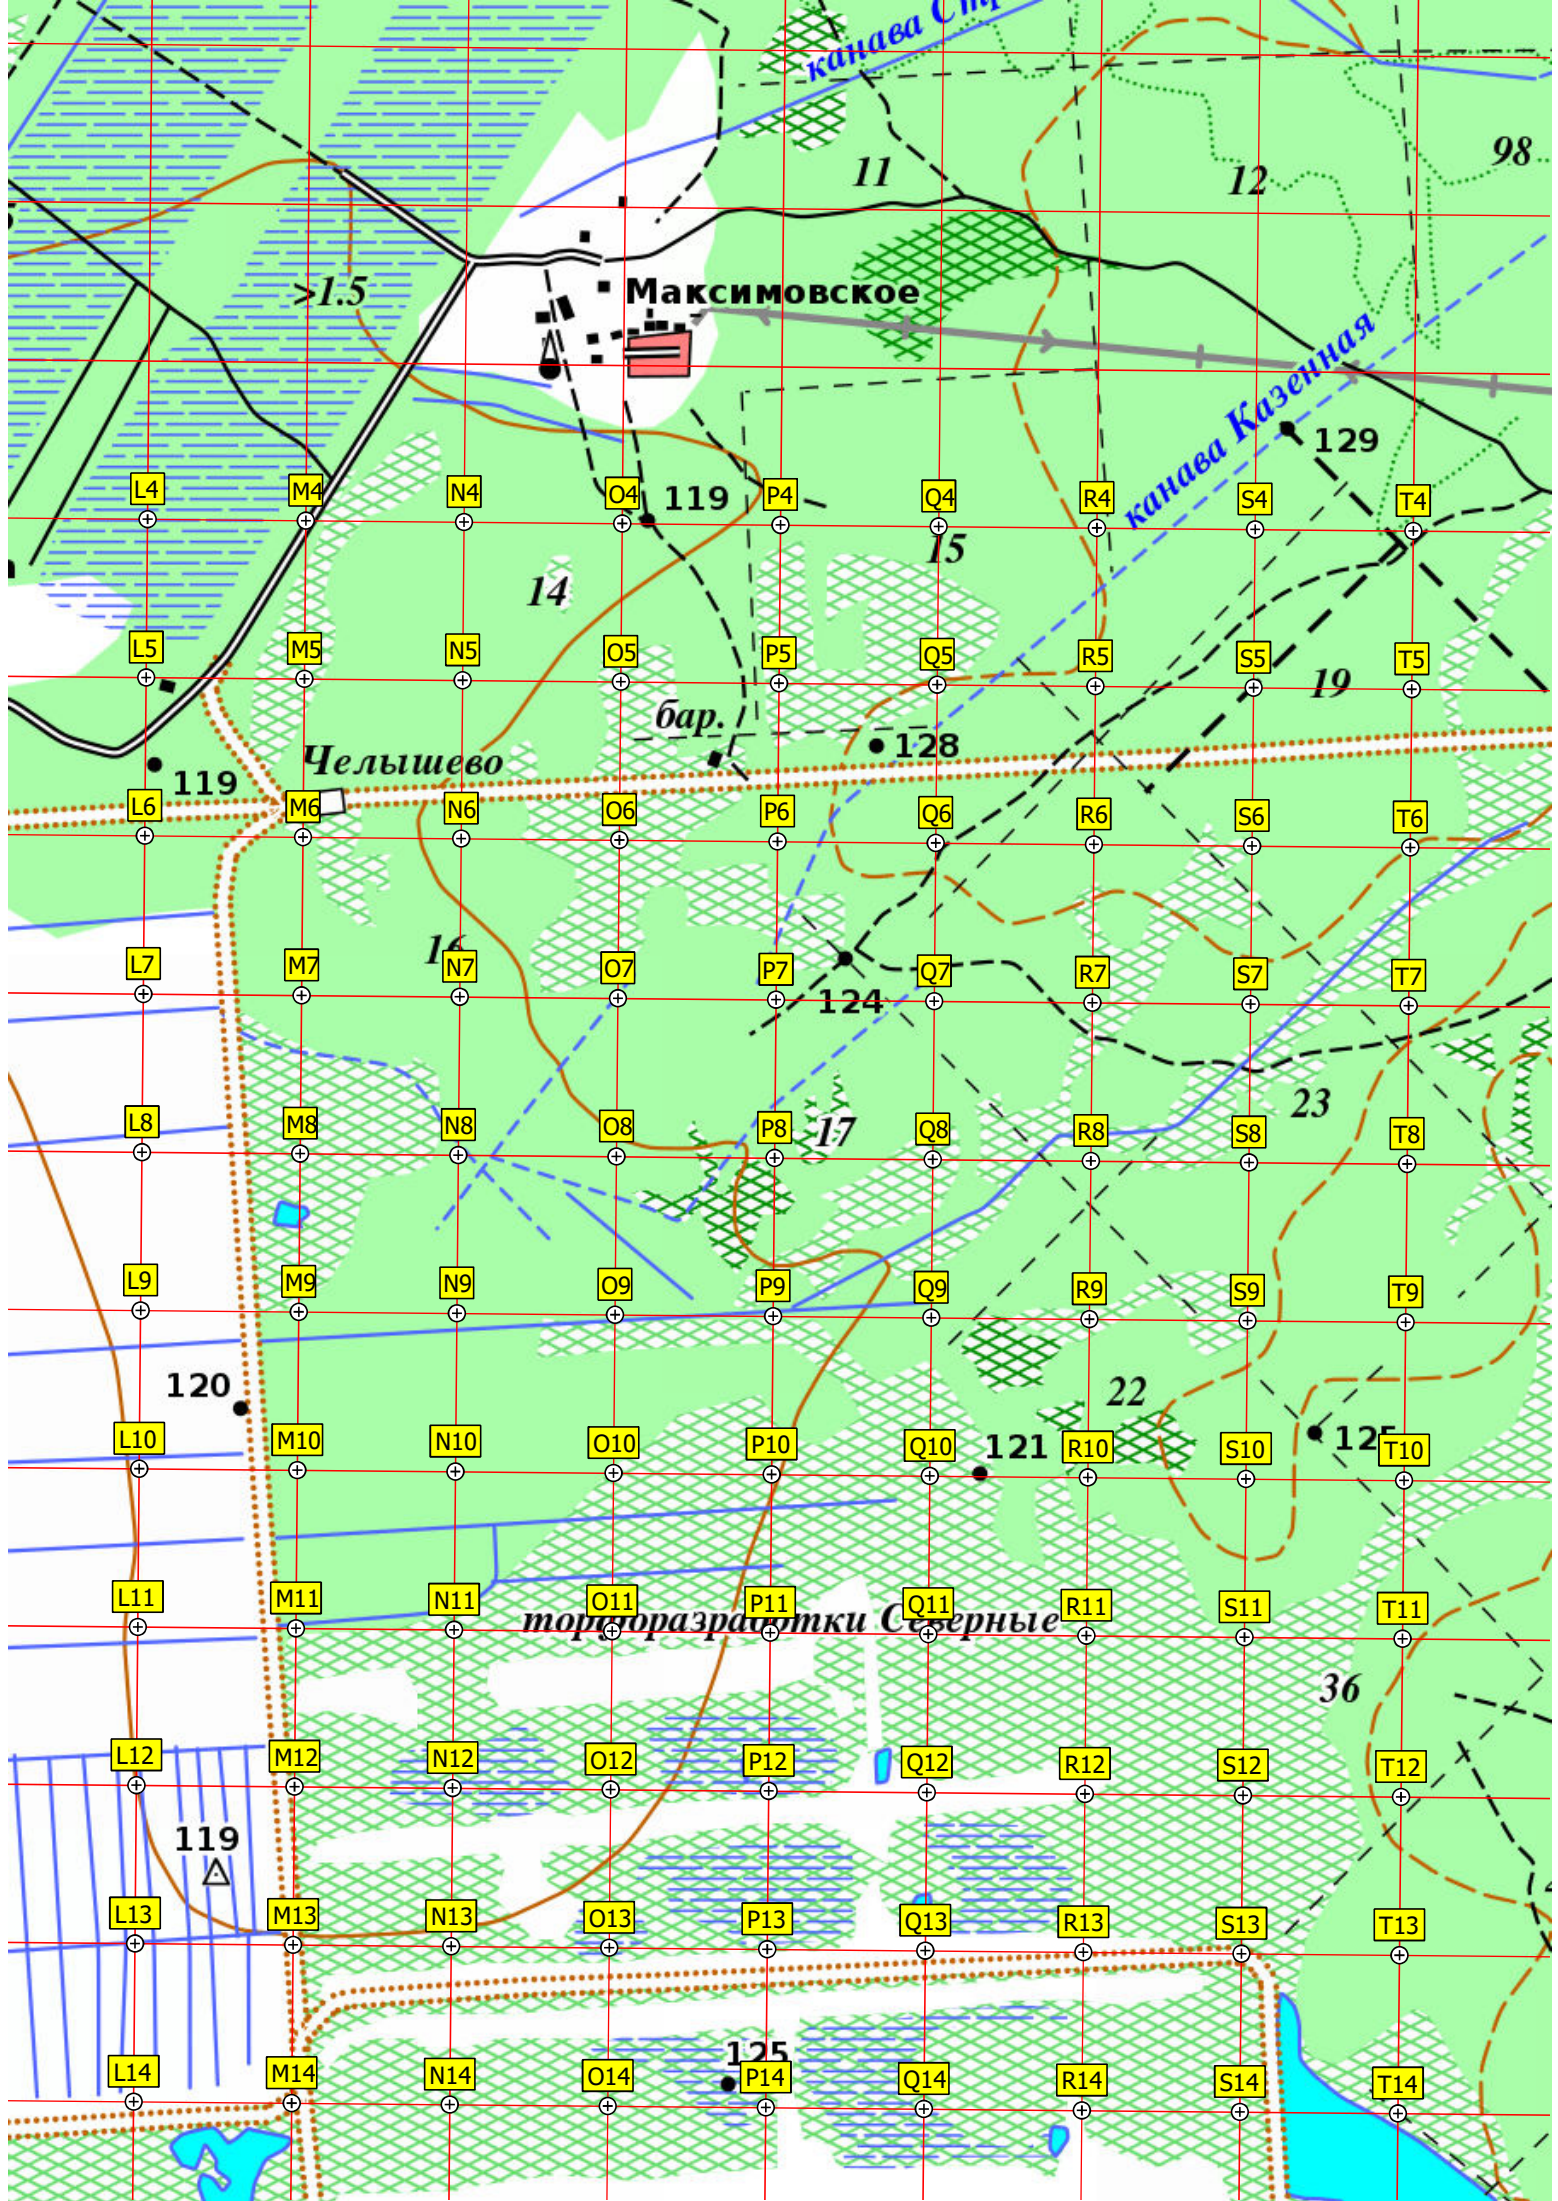

Малое Расширение

Северная Грива

Лосево

рыб. хоз.

D4	E4	F4	G4	H4	I4	J4	K4
D5	E5	F5	G5	H5	I5	J5	K5
D6	E6	F6	G6	H6	I6	J6	K6
D7	E7	F7	G7	H7	I7	J7	K7
D8	E8	F8	G8	H8	I8	J8	K8
D9	E9	F9	G9	H9	I9	J9	K9
D10	E10	F10	G10	H10	I10	J10	K10
D11	E11	F11	G11	H11	I11	J11	K11
D12	E12	F12	G12	H12	I12	J12	K12
D13	E13	F13	G13	H13	I13	J13	K13
D14	E14	F14	G14	H14	I14	J14	K14

20

Максимовское

>1.5

Челышево

бар.

торфоразработки Сесерные

канавы

канавы Казенная

119

119

129

119

128

124

120

121