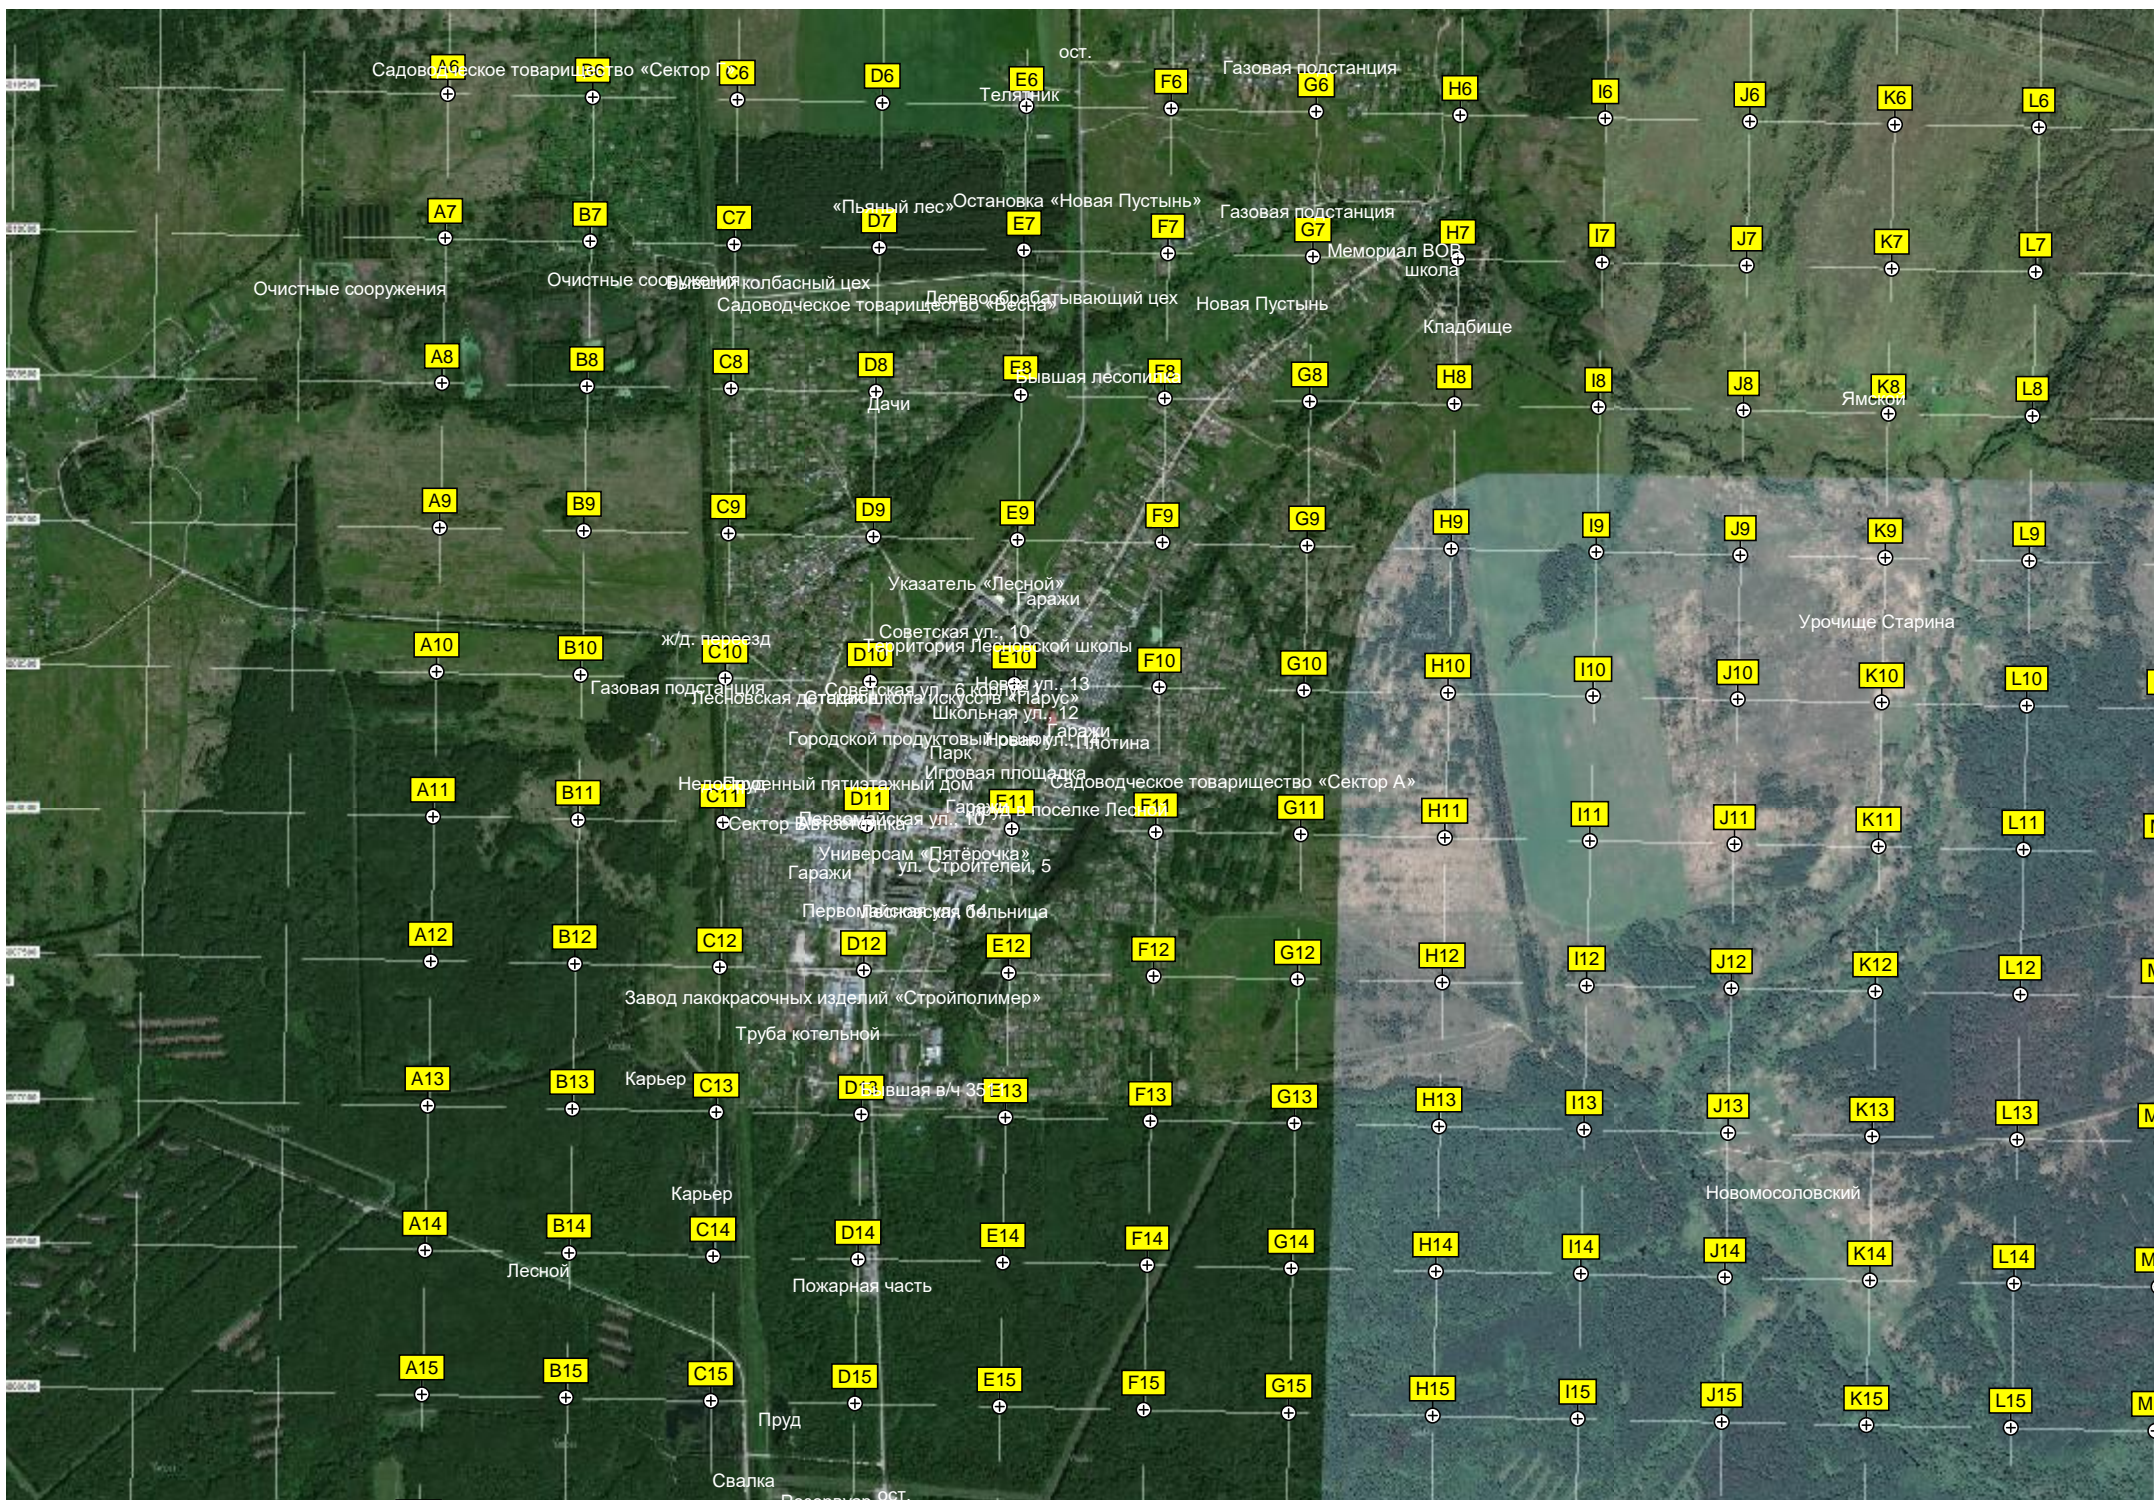

Мосоловский радиотелевизионный ретранслятор
Участок нефтепровода

Заброшенная ферма

Урочище Холм

Лес Верновский- Урочище Заповедник

Завод синтетических материалов «Эластик»

ООО «Ока-пласт»
ост. «Завод»

Красный

Воронки