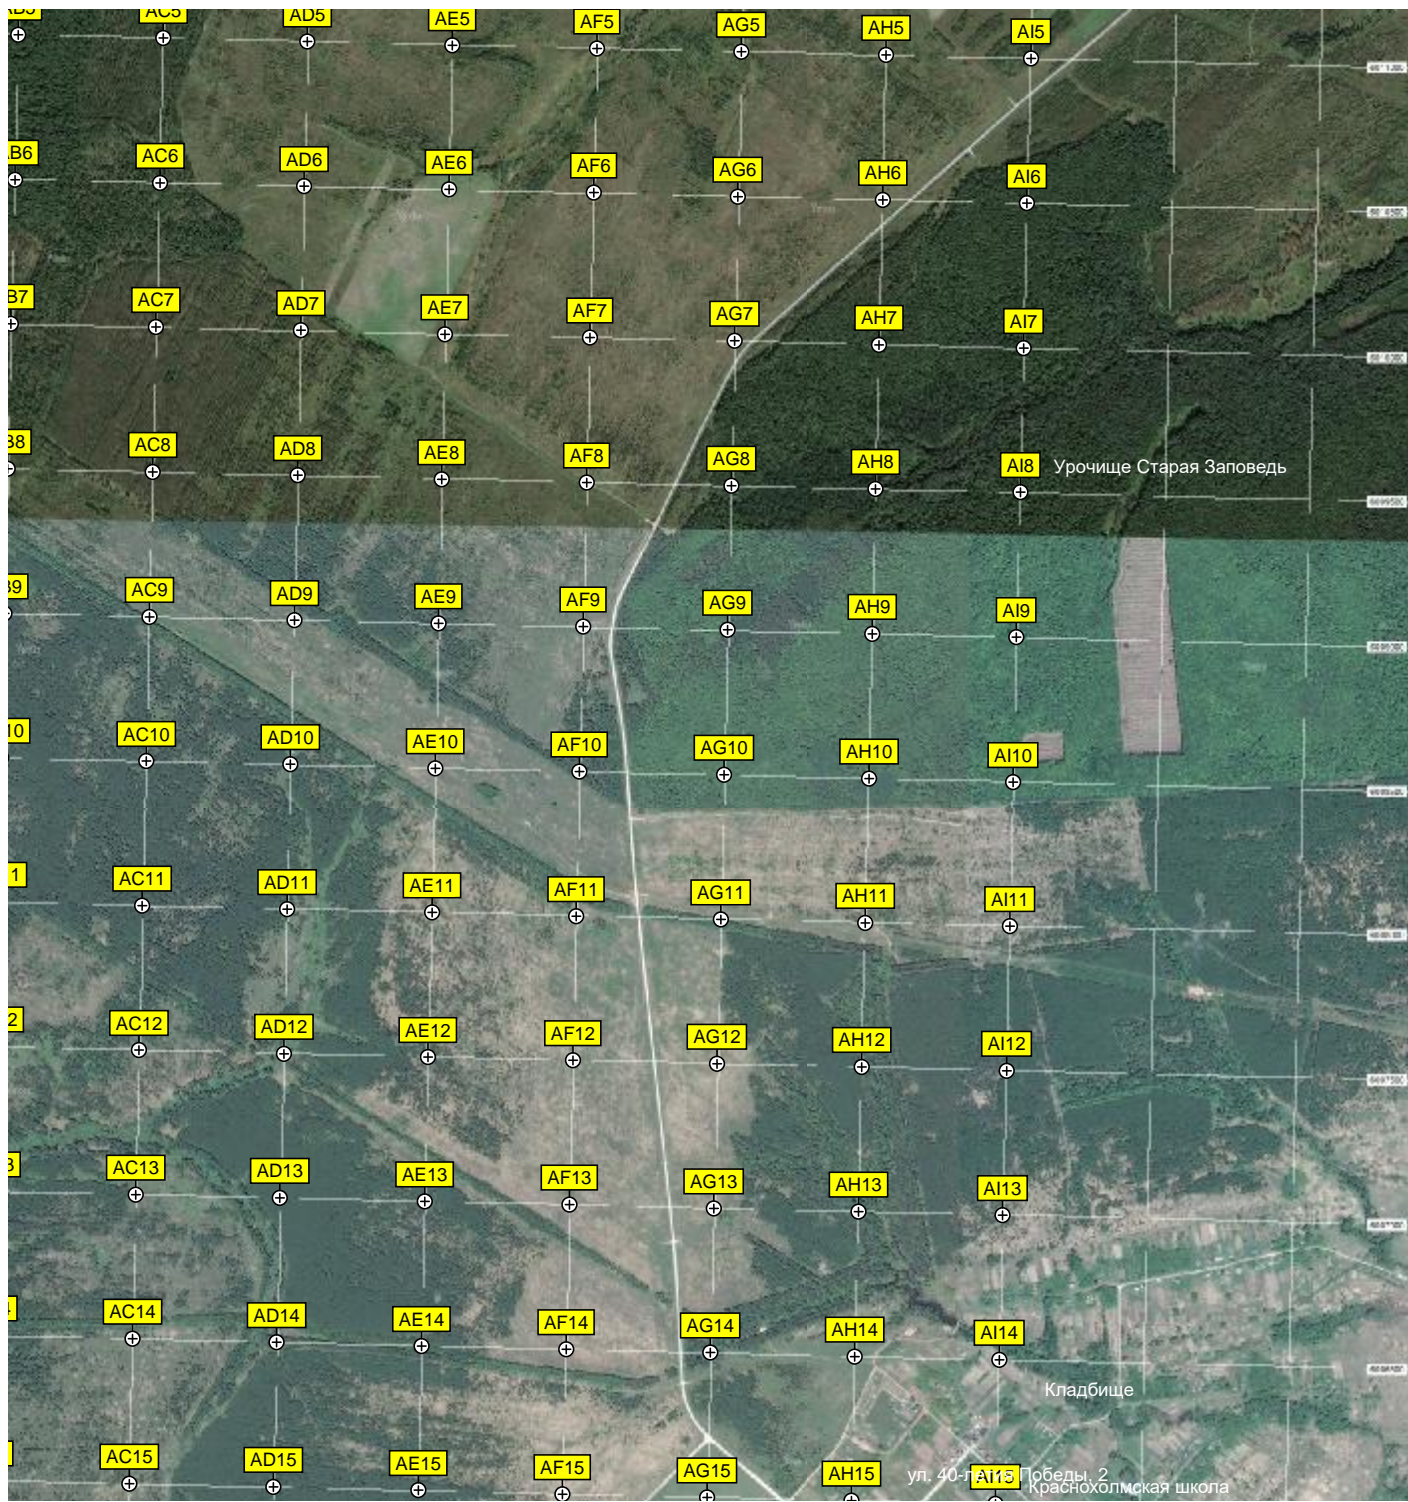

Мосоловский радиотелевизионный ретранслятор
Участок нефтепровода

Заброшенная ферма

Урочище Холм

Лес Верновский- Урочище Заповедник

Завод синтетических материалов «Эластик»

ООО «Ока-пласт»
ост. «Завод»

Красный

Воронки