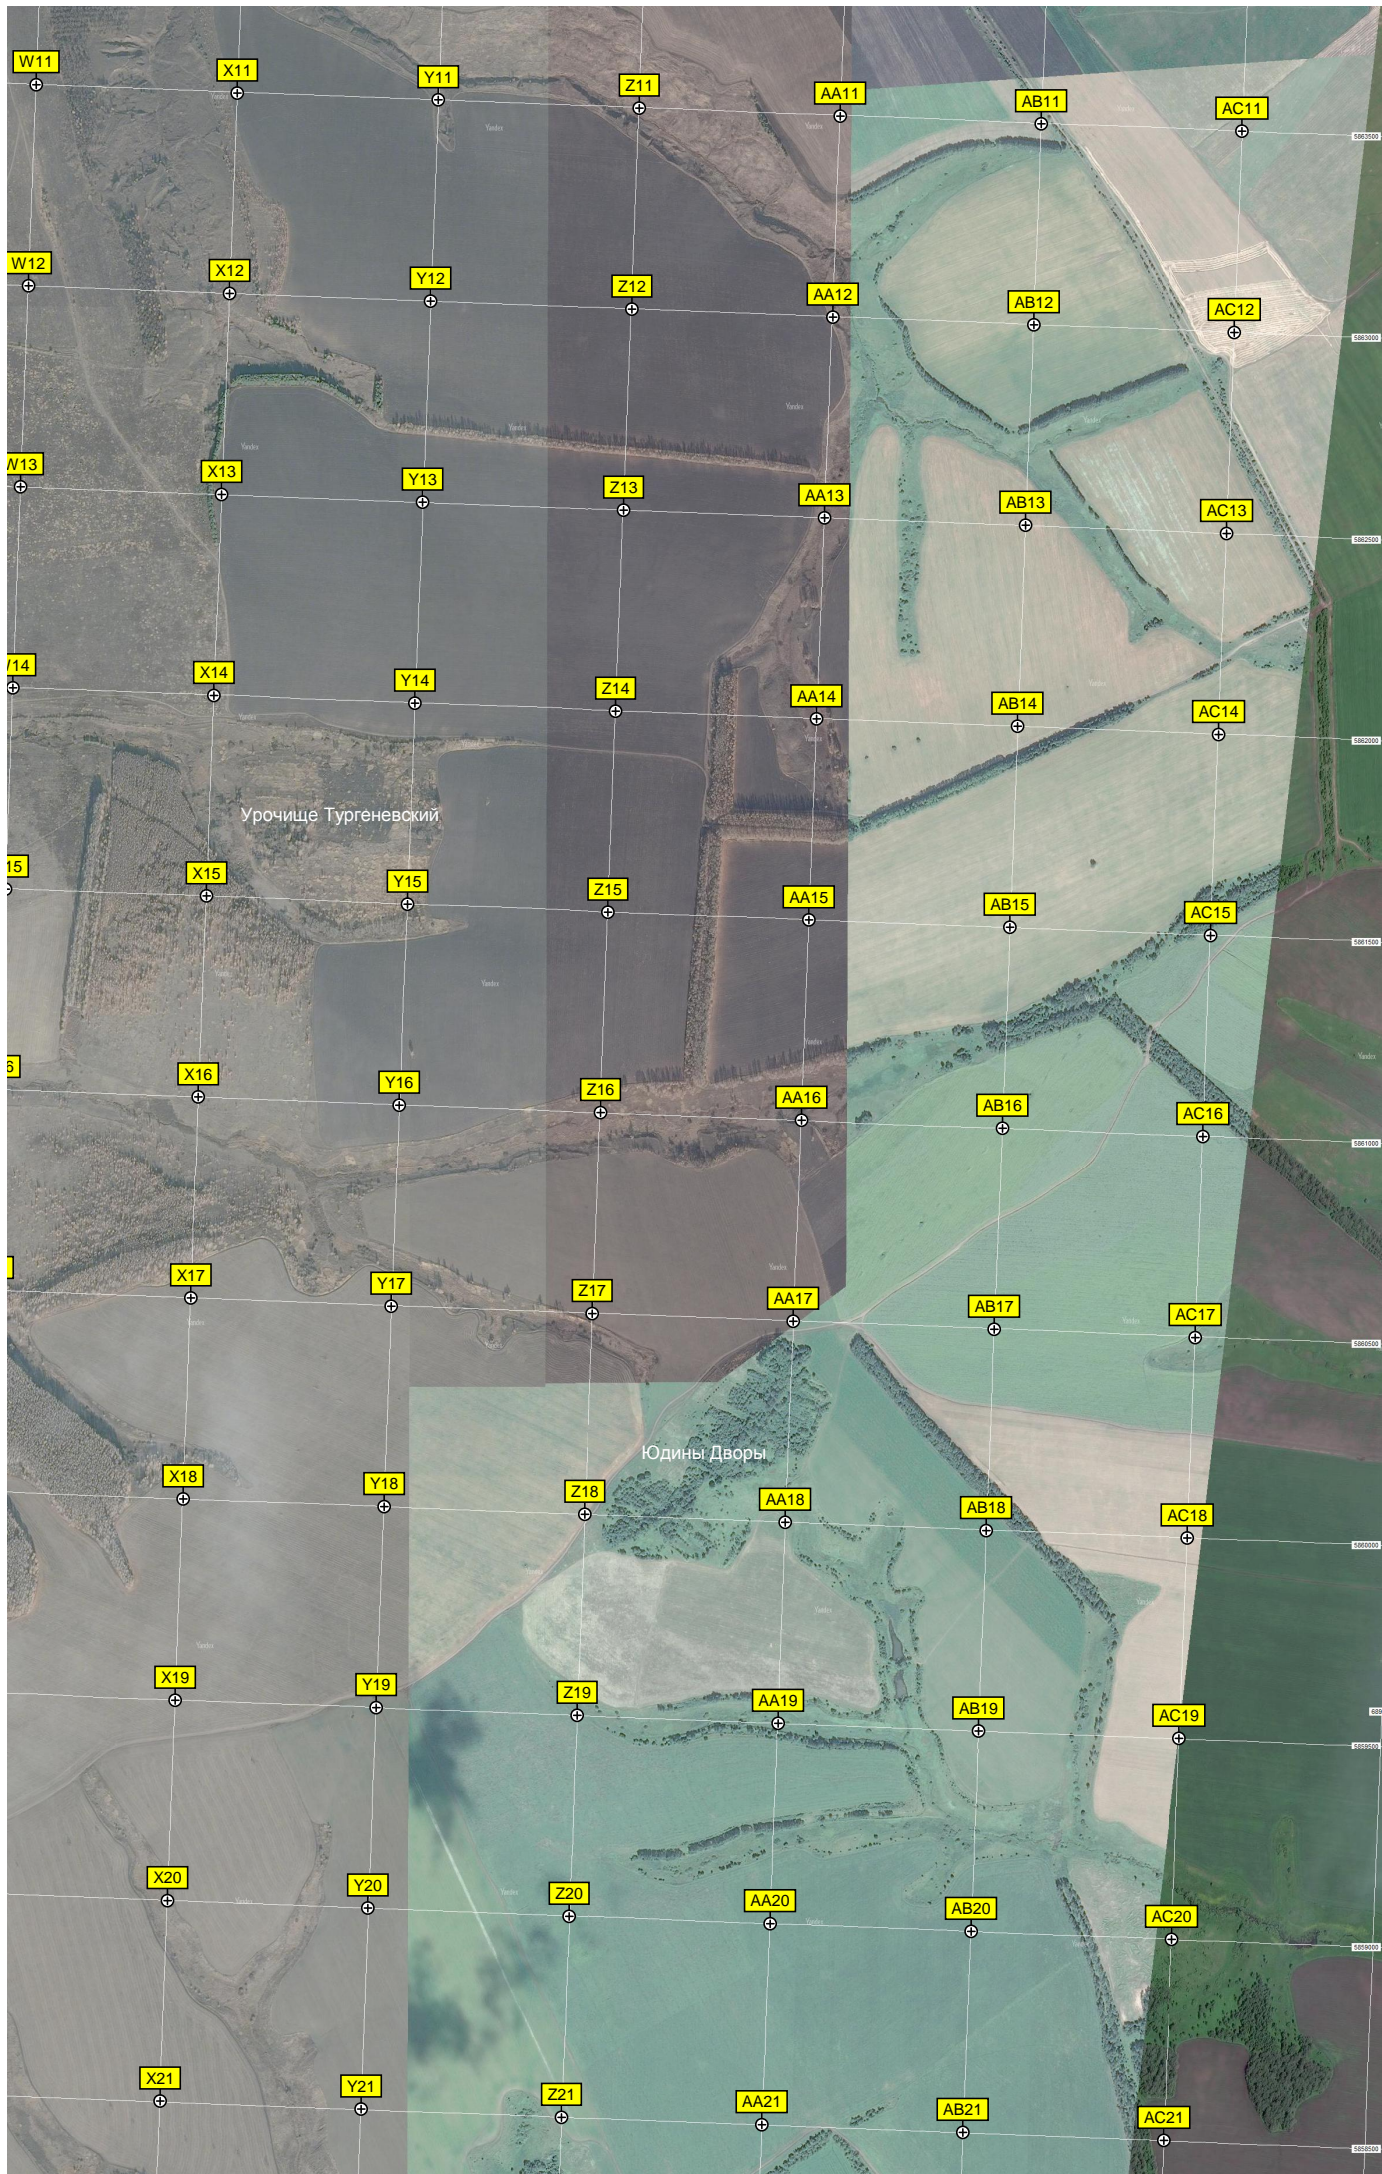

Орешок

Верхняя Богдановка

нам-землякам, погибшим в ВОВ

Урицкий психоневрологический интернат

Гагаринский

Богдановская шк.

Боевка

Боевский пруд

Георгиевское

Кладбище

Юшкovo

Городище Снопково

Пруд

Молочная ферма

Останин

Пруд

Кондрево

кладбище

Урочище Восток (Беднота)

Ново-Федотово (Зарево)

Мирный

X22

Y22

Z22

AC31

Бывшая позиция С-7