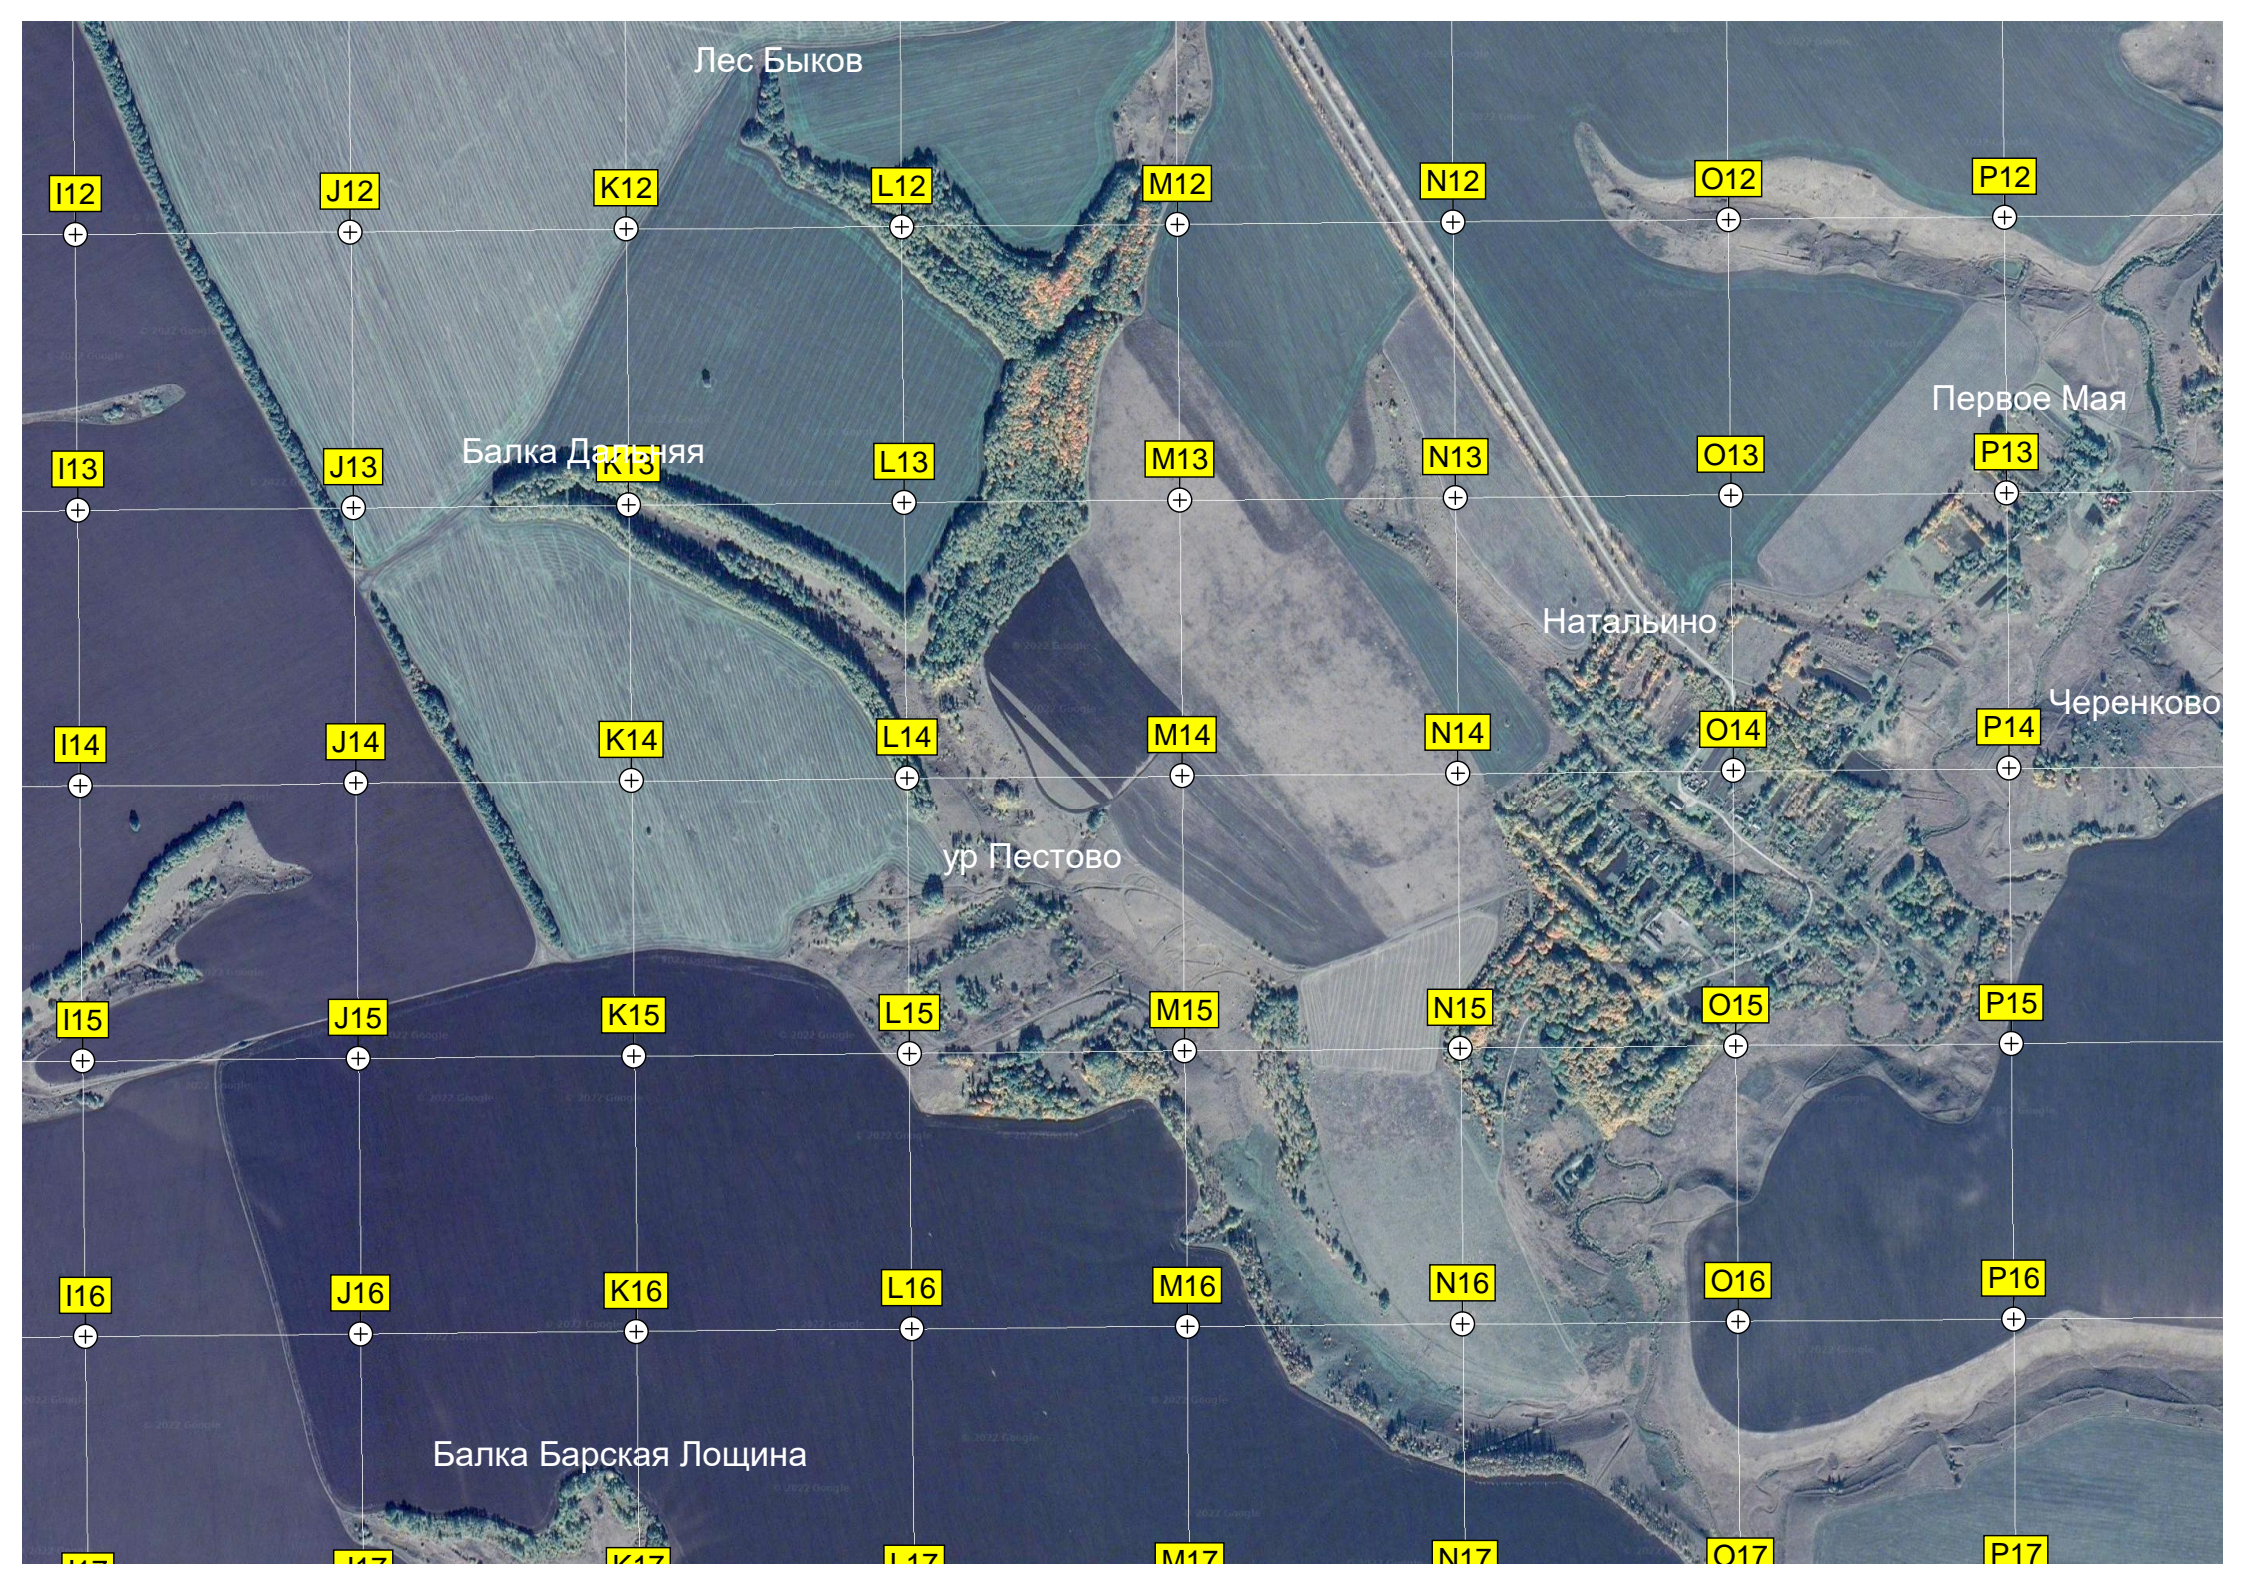

Лес Быков

I12

J12

K12

L12

M12

N12

O12

P12

I13

J13

K13

L13

M13

N13

O13

P13

Балка Дашня

Первое Мая

I14

J14

K14

L14

M14

N14

O14

P14

ур Пестово

Натальино

Черенково

I15

J15

K15

L15

M15

N15

O15

P15

I16

J16

K16

L16

M16

N16

O16

P16

Балка Барская Лощина

I17

J17

K17

L17

M17

N17

O17

P17