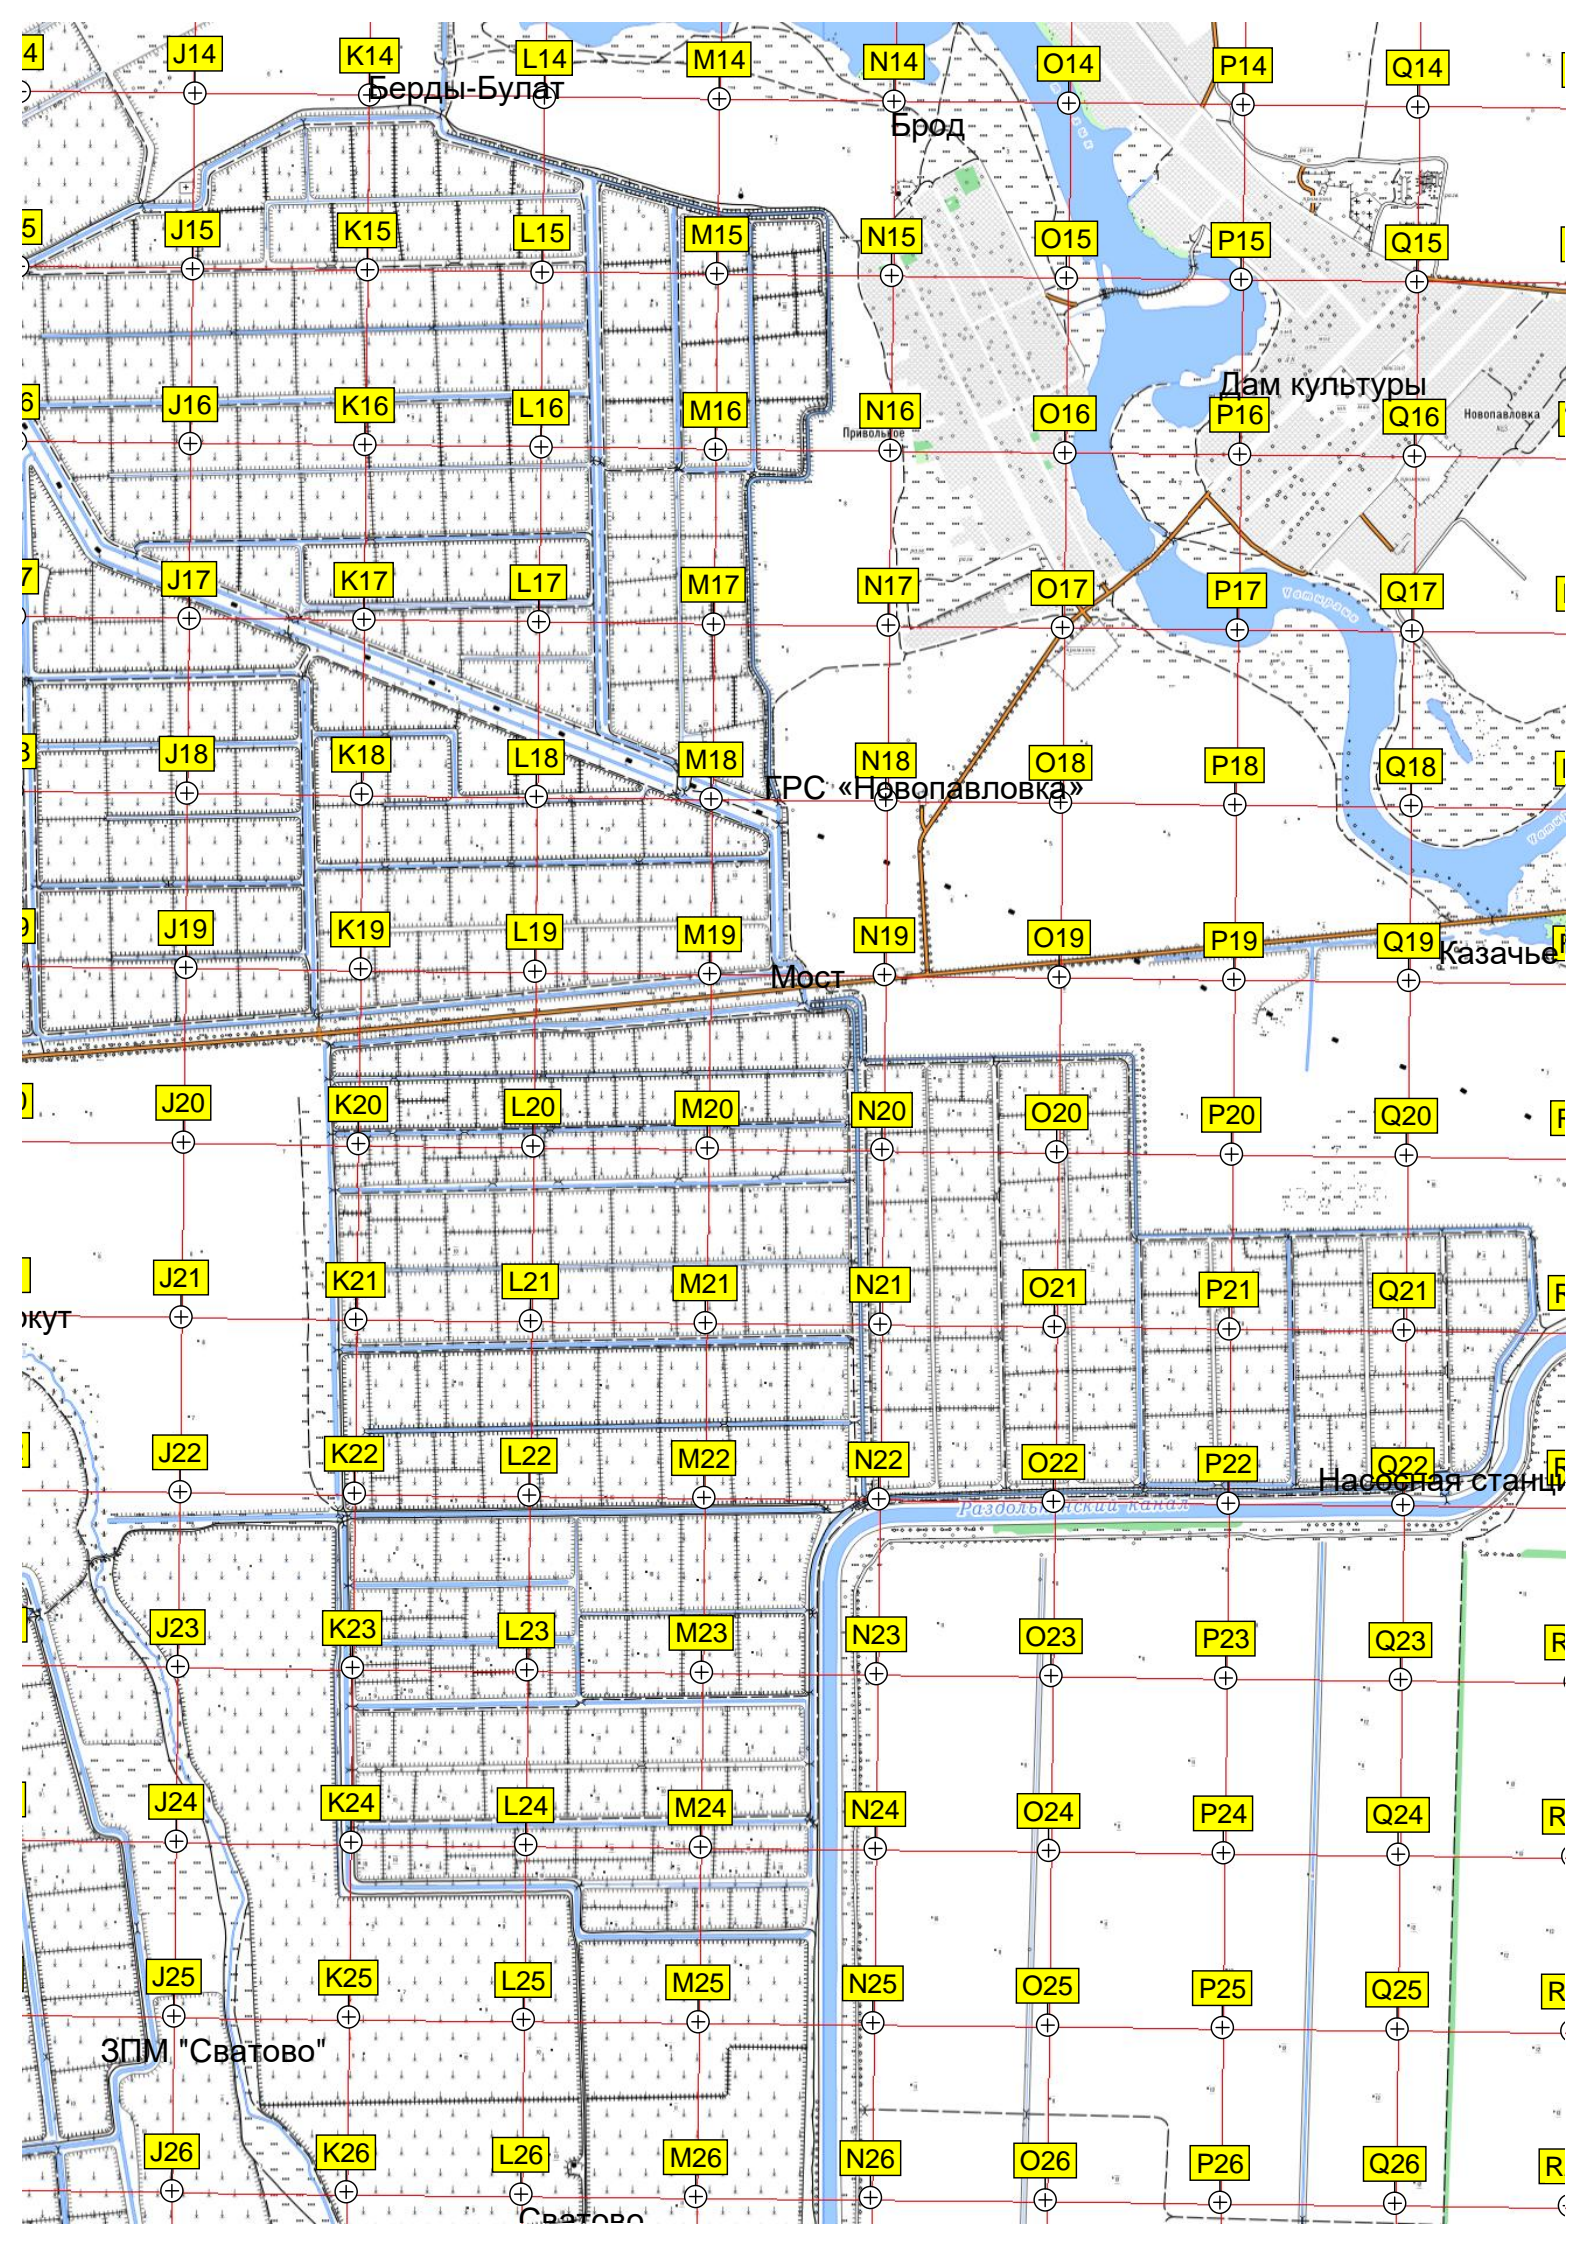

Кладбище

Склад ГСМ

Мост

Мост

Чатырлык

Красный Октябрь

565500 566000 566500 567000 567500 568000 568500 569000 569500 570000

I12 J2 K2 L2 M2 N2 O2 P2 Q2  
I3 J3 K3 L3 M3 N3 O3 P3 Q3  
I4 J4 K4 L4 M4 N4 O4 P4 Q4  
I5 J5 K5 L5 M5 N5 O5 P5 Q5  
I6 J6 K6 L6 M6 N6 O6 P6 Q6  
I7 J7 K7 L7 M7 N7 O7 P7 Q7  
I8 J8 K8 L8 M8 N8 O8 P8 Q8  
I9 J9 K9 L9 M9 N9 O9 P9 Q9  
I10 J10 K10 L10 M10 N10 O10 P10 Q10  
I11 J11 K11 L11 M11 N11 O11 P11 Q11  
I12 J12 K12 L12 M12 N12 O12 P12 Q12  
I13 J13 K13 L13 M13 N13 O13 P13 Q13

Чегир

Насосная станция

Новопавловка

Чатырлык

Бинка