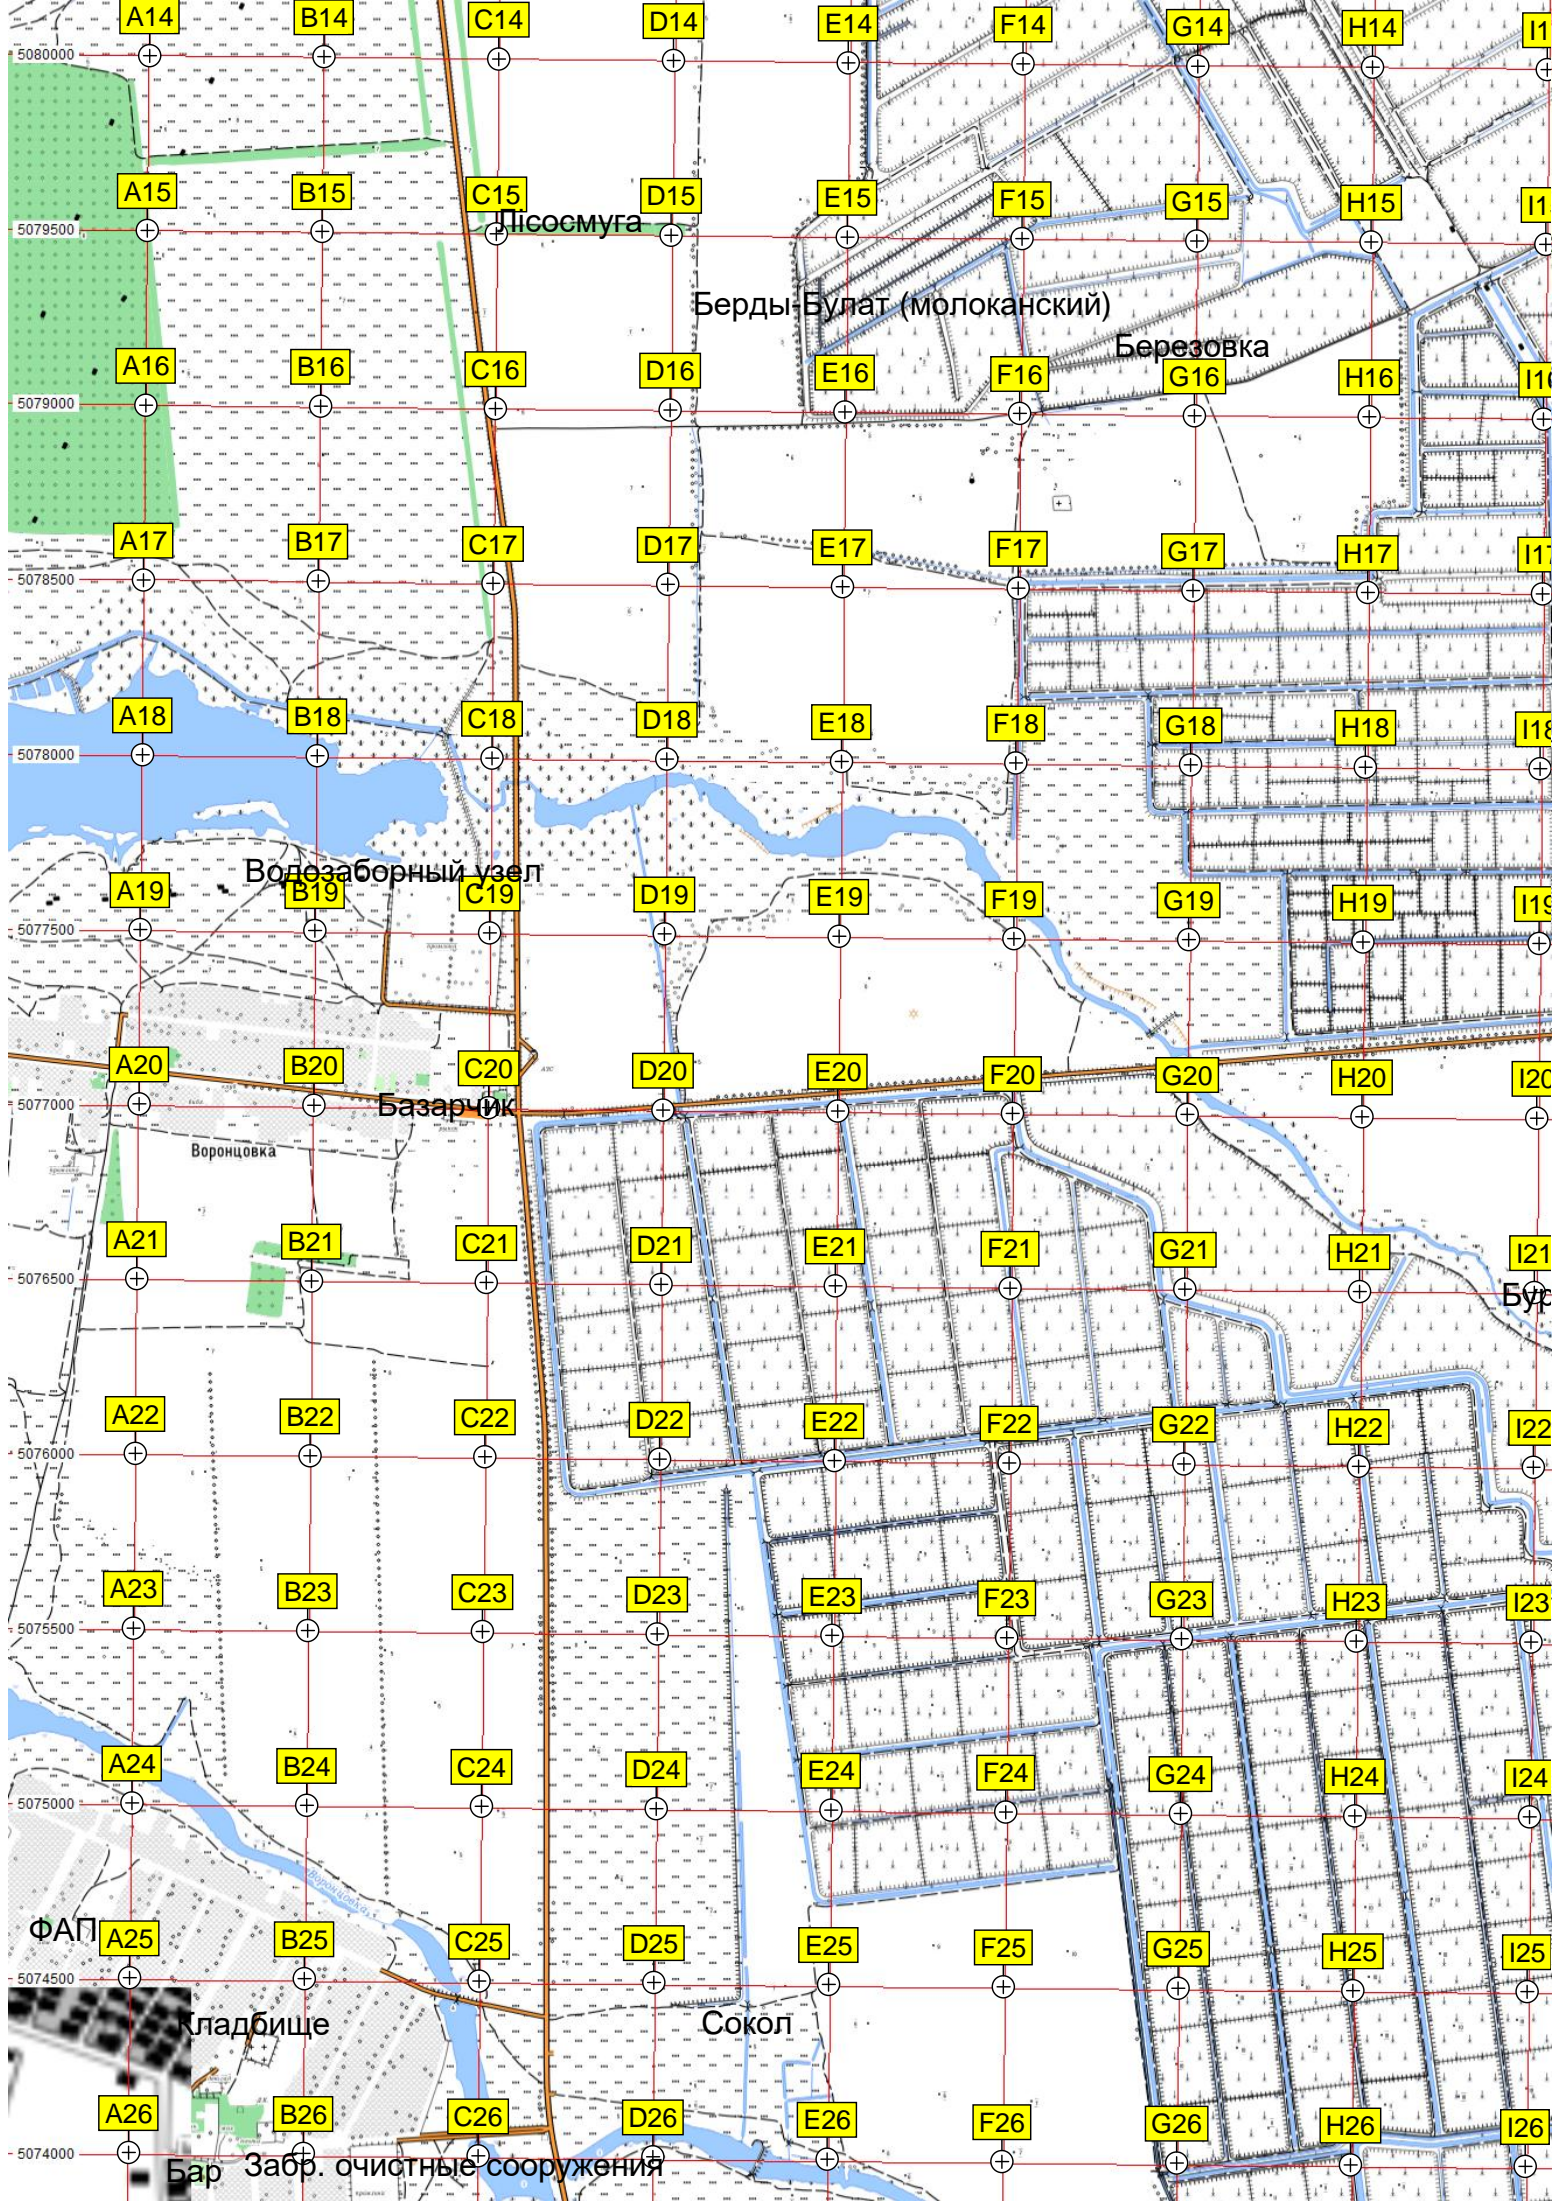

Кладбище

Склад ГСМ

Мост

Мост

Чатырлык

Красный Октябрь

565500 566000 566500 567000 567500 568000 568500 569000 569500 570000

I12 J2 K2 L2 M2 N2 O2 P2 Q2  
I3 J3 K3 L3 M3 N3 O3 P3 Q3  
I4 J4 K4 L4 M4 N4 O4 P4 Q4  
I5 J5 K5 L5 M5 N5 O5 P5 Q5  
I6 J6 K6 L6 M6 N6 O6 P6 Q6  
I7 J7 K7 L7 M7 N7 O7 P7 Q7  
I8 J8 K8 L8 M8 N8 O8 P8 Q8  
I9 J9 K9 L9 M9 N9 O9 P9 Q9  
I10 J10 K10 L10 M10 N10 O10 P10 Q10  
I11 J11 K11 L11 M11 N11 O11 P11 Q11  
I12 J12 K12 L12 M12 N12 O12 P12 Q12  
I13 J13 K13 L13 M13 N13 O13 P13 Q13

Чегир

Насосная станция

Новопавловка

Чатырлык

Бинка