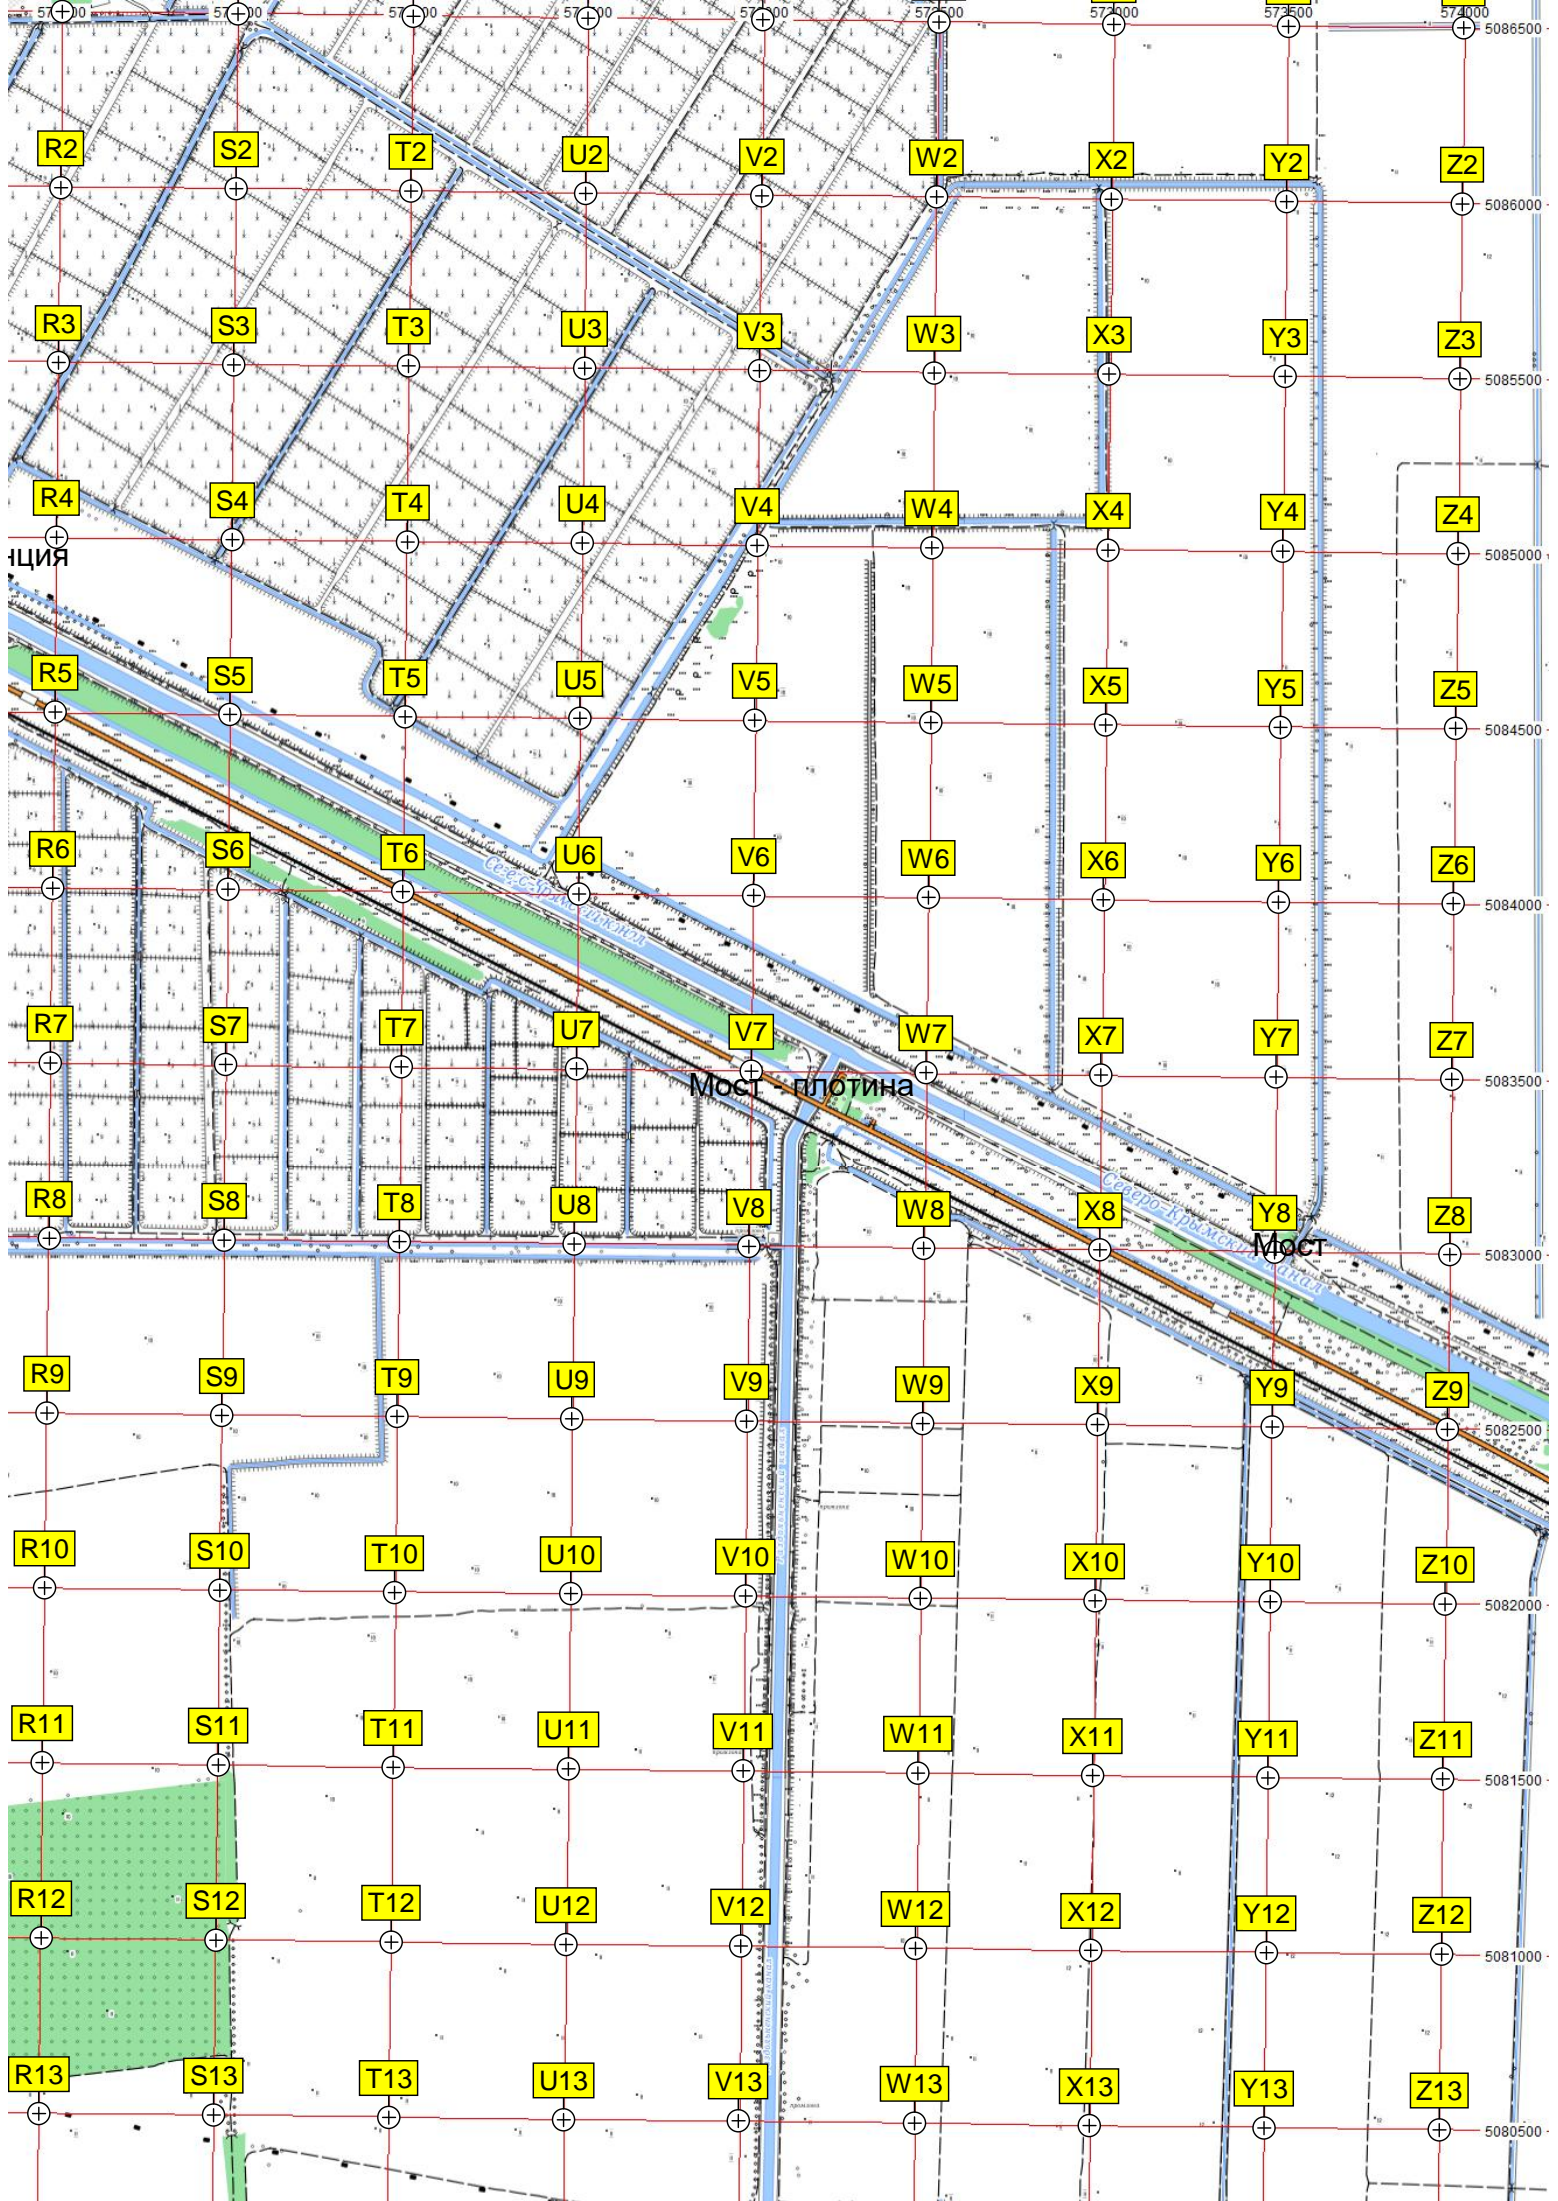

Кладбище

Склад ГСМ

Мост

Мост

Чатырлык

Красный Октябрь

565500 566000 566500 567000 567500 568000 568500 569000 569500 570000

I12 J2 K2 L2 M2 N2 O2 P2 Q2  
I3 J3 K3 L3 M3 N3 O3 P3 Q3  
I4 J4 K4 L4 M4 N4 O4 P4 Q4  
I5 J5 K5 L5 M5 N5 O5 P5 Q5  
I6 J6 K6 L6 M6 N6 O6 P6 Q6  
I7 J7 K7 L7 M7 N7 O7 P7 Q7  
I8 J8 K8 L8 M8 N8 O8 P8 Q8  
I9 J9 K9 L9 M9 N9 O9 P9 Q9  
I10 J10 K10 L10 M10 N10 O10 P10 Q10  
I11 J11 K11 L11 M11 N11 O11 P11 Q11  
I12 J12 K12 L12 M12 N12 O12 P12 Q12  
I13 J13 K13 L13 M13 N13 O13 P13 Q13

Чегир

Насосная станция

Новопавловка

Чатырлык

Бинка