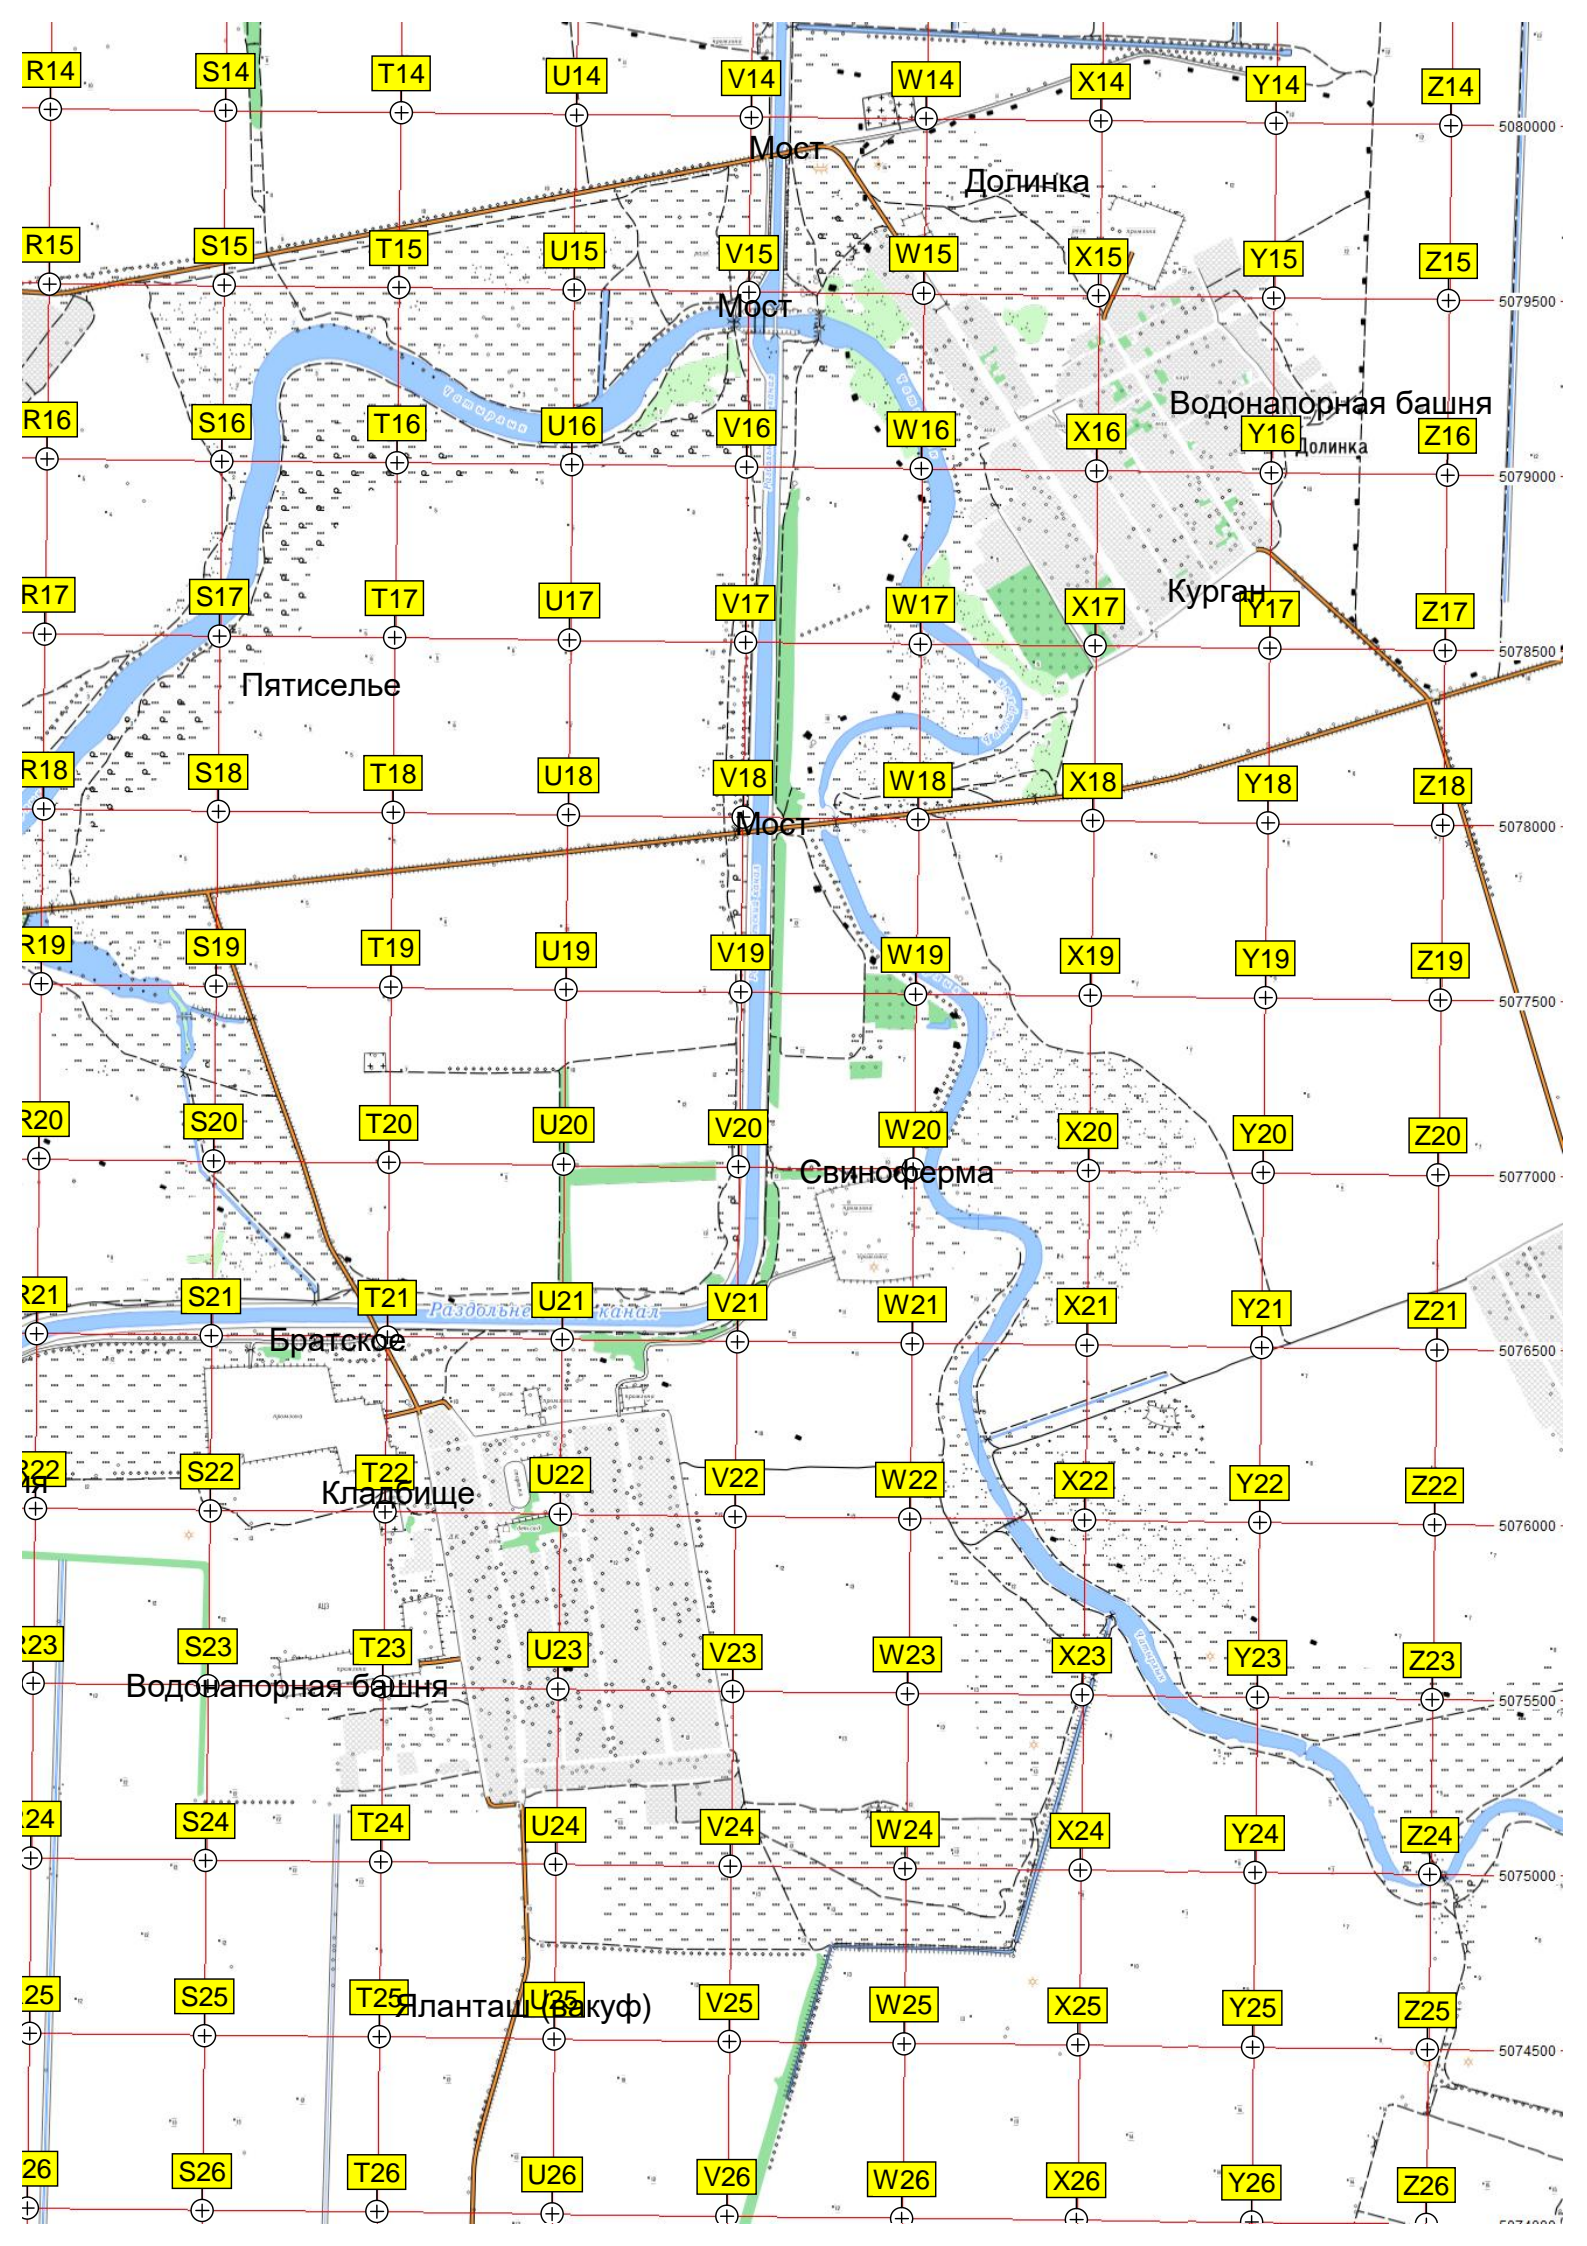

Кладбище

Склад ГСМ

Мост

Мост

Чатырлык

Красный Октябрь

565500 566000 566500 567000 567500 568000 568500 569000 569500 570000

I12 J2 K2 L2 M2 N2 O2 P2 Q2  
I3 J3 K3 L3 M3 N3 O3 P3 Q3  
I4 J4 K4 L4 M4 N4 O4 P4 Q4  
I5 J5 K5 L5 M5 N5 O5 P5 Q5  
I6 J6 K6 L6 M6 N6 O6 P6 Q6  
I7 J7 K7 L7 M7 N7 O7 P7 Q7  
I8 J8 K8 L8 M8 N8 O8 P8 Q8  
I9 J9 K9 L9 M9 N9 O9 P9 Q9  
I10 J10 K10 L10 M10 N10 O10 P10 Q10  
I11 J11 K11 L11 M11 N11 O11 P11 Q11  
I12 J12 K12 L12 M12 N12 O12 P12 Q12  
I13 J13 K13 L13 M13 N13 O13 P13 Q13

Чегир

Насосная станция

Новопавловка

Чатырлык

Бинка