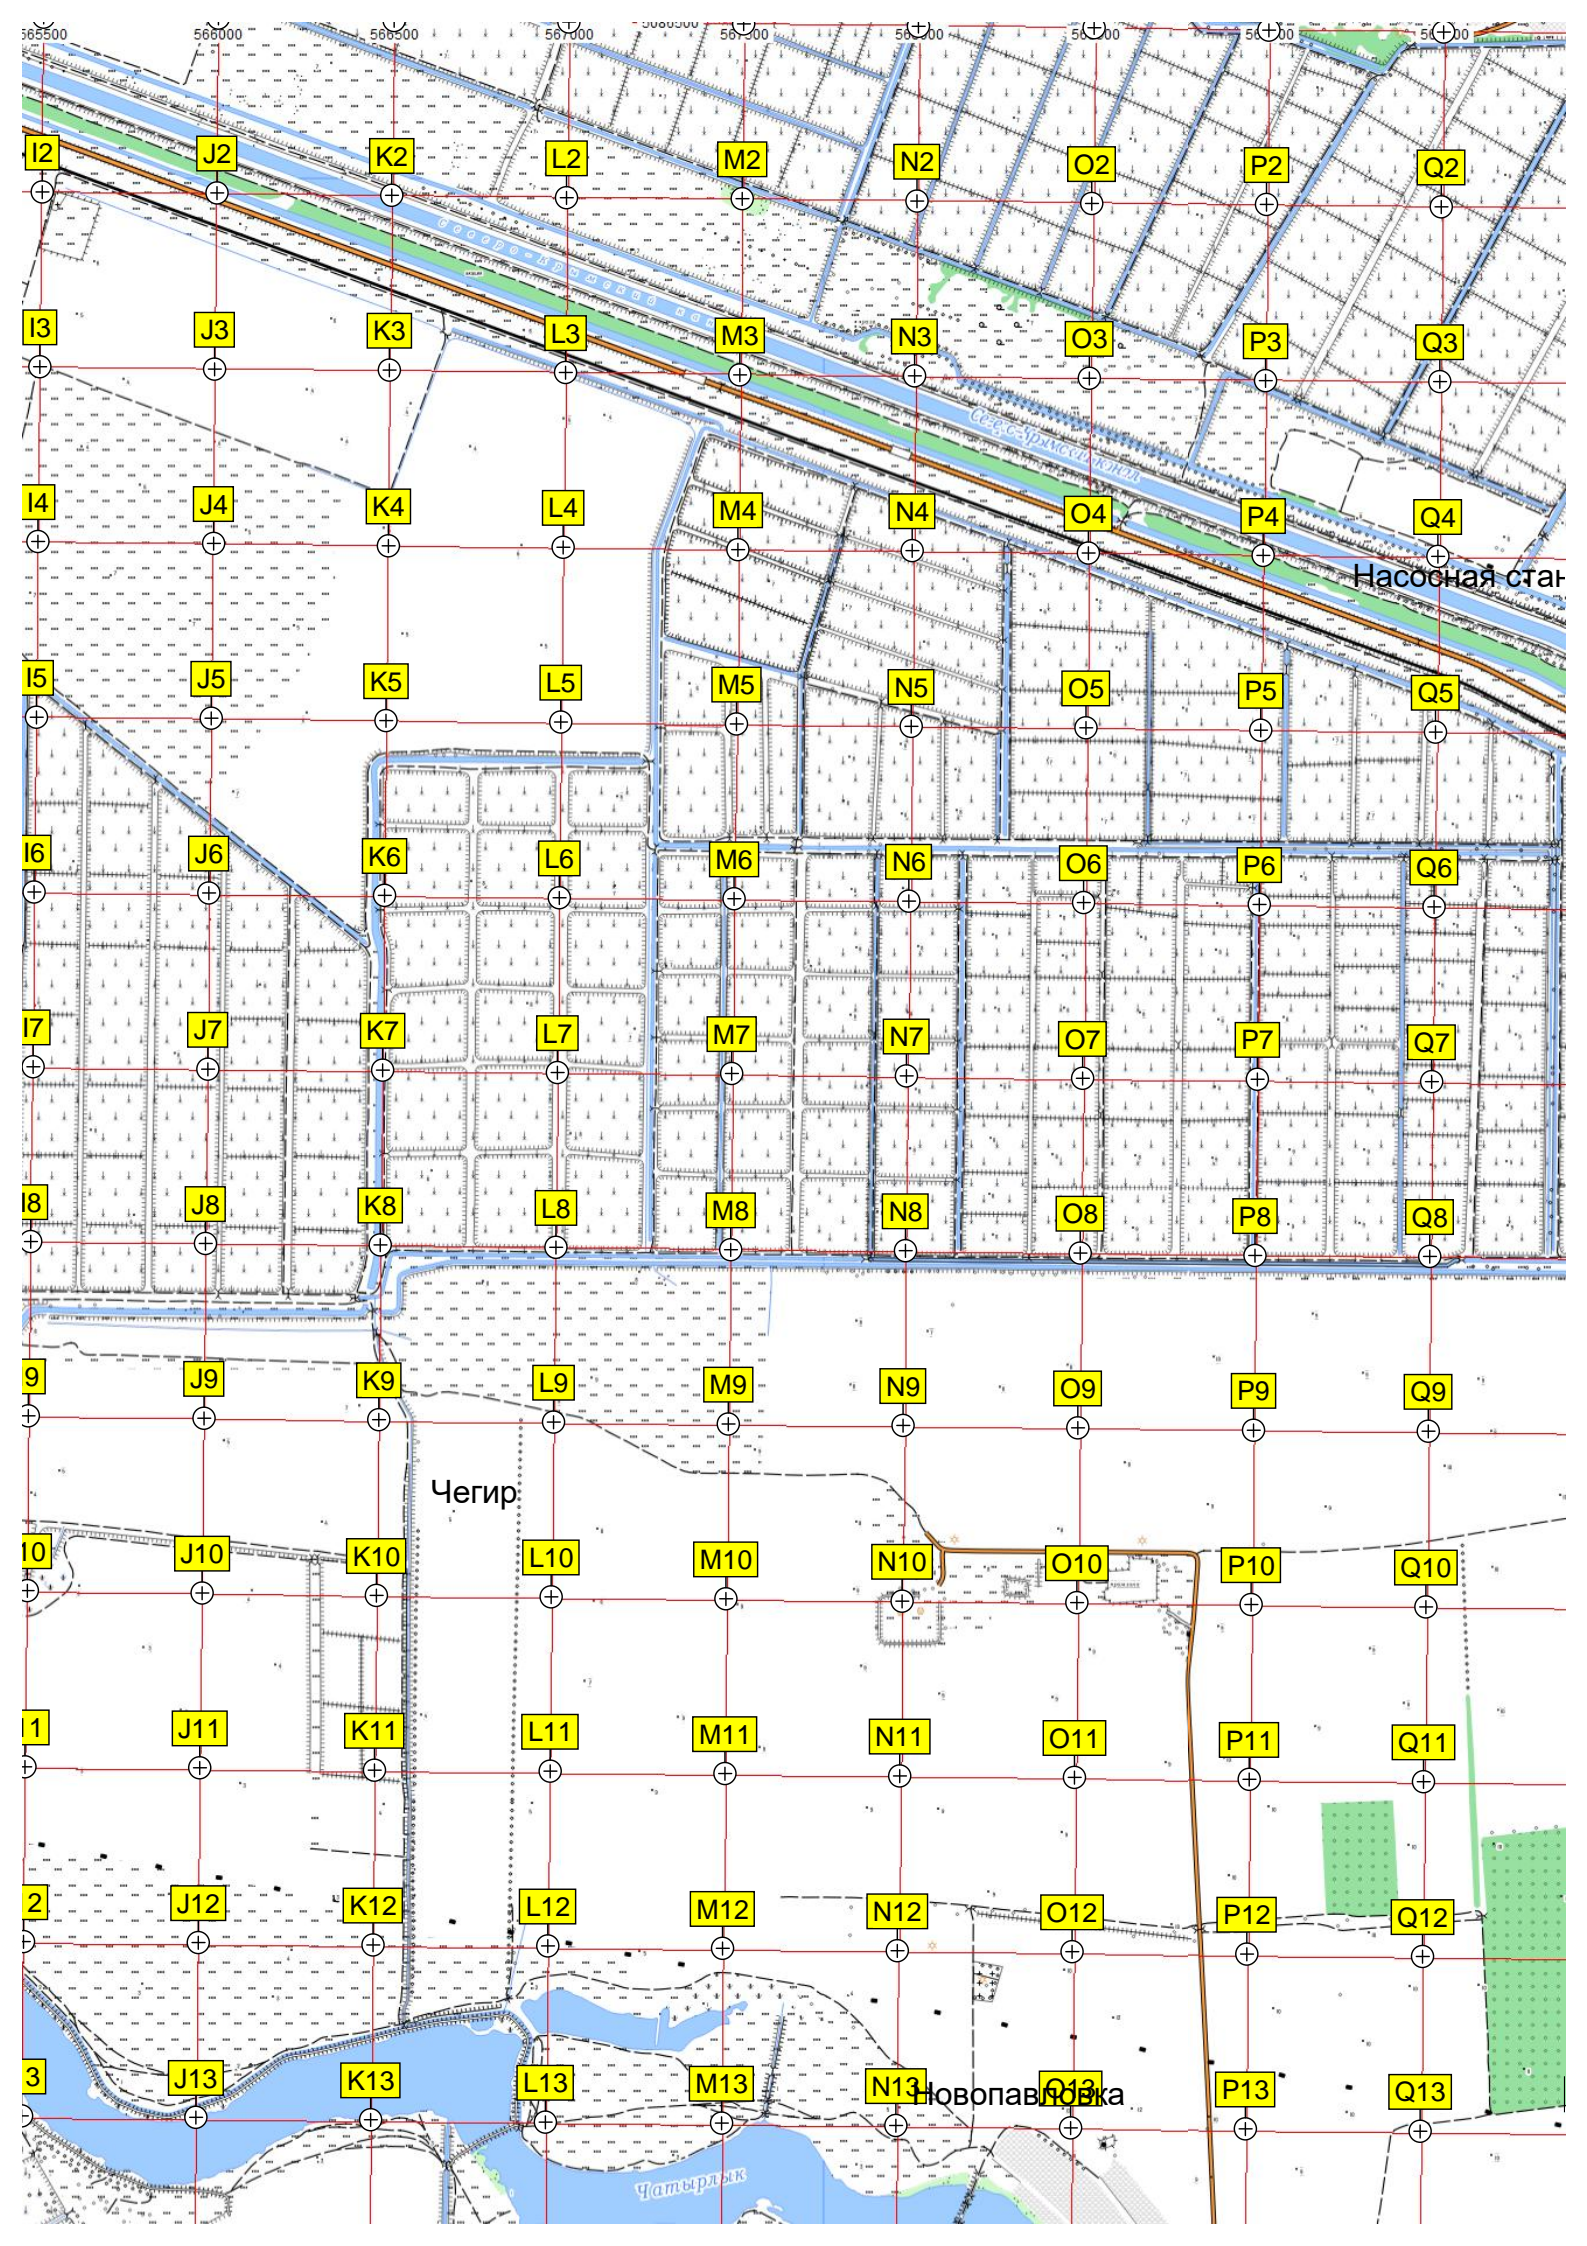

Кладбище

Склад ГСМ

Мост

Мост

Чатырлык

Красный Октябрь

565500 566000 566500 567000 567500 568000 568500 569000 569500 570000

I12 J2 K2 L2 M2 N2 O2 P2 Q2  
I3 J3 K3 L3 M3 N3 O3 P3 Q3  
I4 J4 K4 L4 M4 N4 O4 P4 Q4  
I5 J5 K5 L5 M5 N5 O5 P5 Q5  
I6 J6 K6 L6 M6 N6 O6 P6 Q6  
I7 J7 K7 L7 M7 N7 O7 P7 Q7  
I8 J8 K8 L8 M8 N8 O8 P8 Q8  
I9 J9 K9 L9 M9 N9 O9 P9 Q9  
I10 J10 K10 L10 M10 N10 O10 P10 Q10  
I11 J11 K11 L11 M11 N11 O11 P11 Q11  
I12 J12 K12 L12 M12 N12 O12 P12 Q12  
I13 J13 K13 L13 M13 N13 O13 P13 Q13

Чегир

Насосная станция

Новопавловка

Чатырлык

Бинка