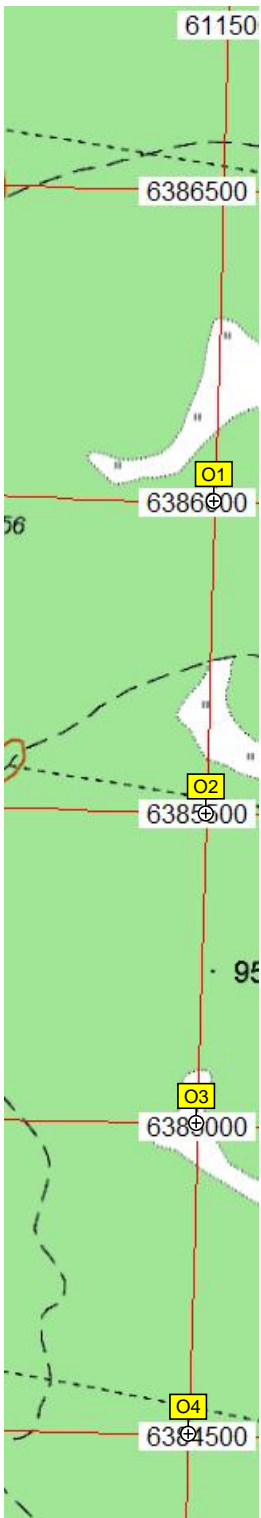

Вокзал железнодорожной станции Космынино

ж.д. станция Космынино

Низкое
Низкое

Рудино
Рудино

бер.
осина

604500

605000

605500

606000

606500

607000

607500

6386500

6386000

6385500

6385000

124

131

A1

B1

C1

D1

E1

F1

B4

C4

D4

E4

F4

G4

сад, у.

сад, у.