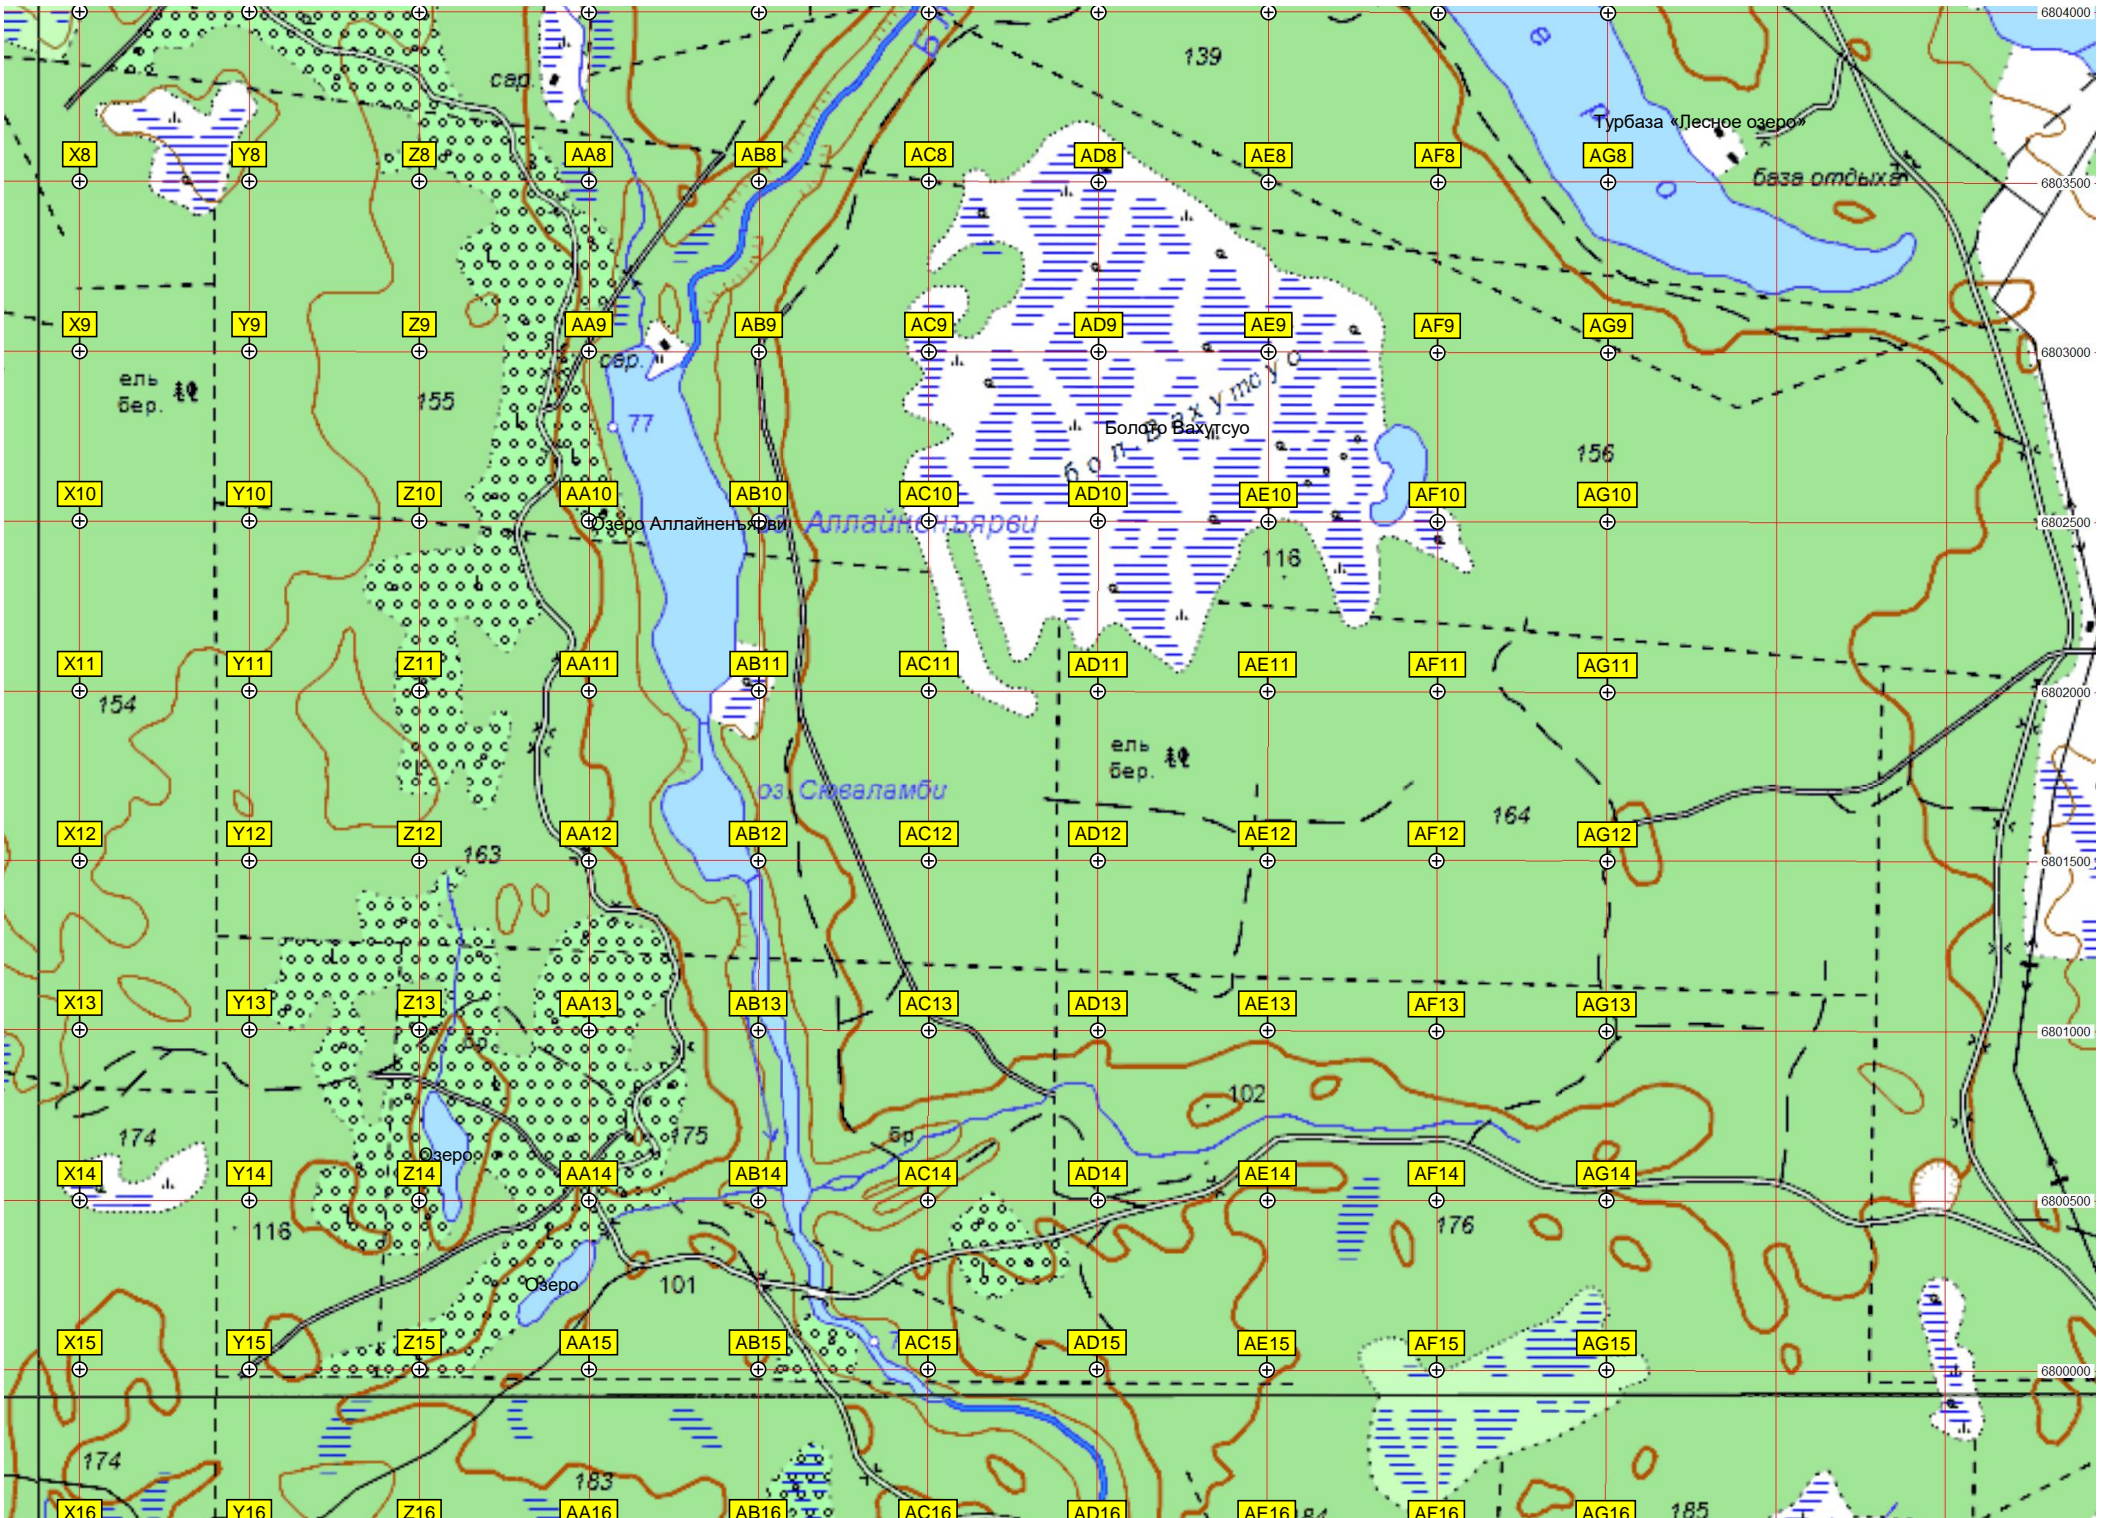

6804000

6803500

6803000

6802500

6802000

6801500

6801000

6800500

6800000

Турбаза «Лесное озеро»

база отдыха

Болото Вахдусо

Озеро Алпайнехърви

оз. Снегаламби

ель бер.

174

Озеро

Озеро

102

176

174

183

185

139

155

156

154

163

164

116

101

116

X8

Y8

Z8

AA8

AB8

AC8

AD8

AE8

AF8

AG8

X9

Y9

Z9

AA9

AB9

AC9

AD9

AE9

AF9

AG9

X10

Y10

Z10

AA10

AB10

AC10

AD10

AE10

AF10

AG10

X11

Y11

Z11

AA11

AB11

AC11

AD11

AE11

AF11

AG11

X12

Y12

Z12

AA12

AB12

AC12

AD12

AE12

AF12

AG12

X13

Y13

Z13

AA13

AB13

AC13

AD13

AE13

AF13

AG13

X14

Y14

Z14

AA14

AB14

AC14

AD14

AE14

AF14

AG14

X15

Y15

Z15

AA15

AB15

AC15

AD15

AE15

AF15

AG15

X16

Y16

Z16

AA16

AB16

AC16

AD16

AE16

AF16

AG16