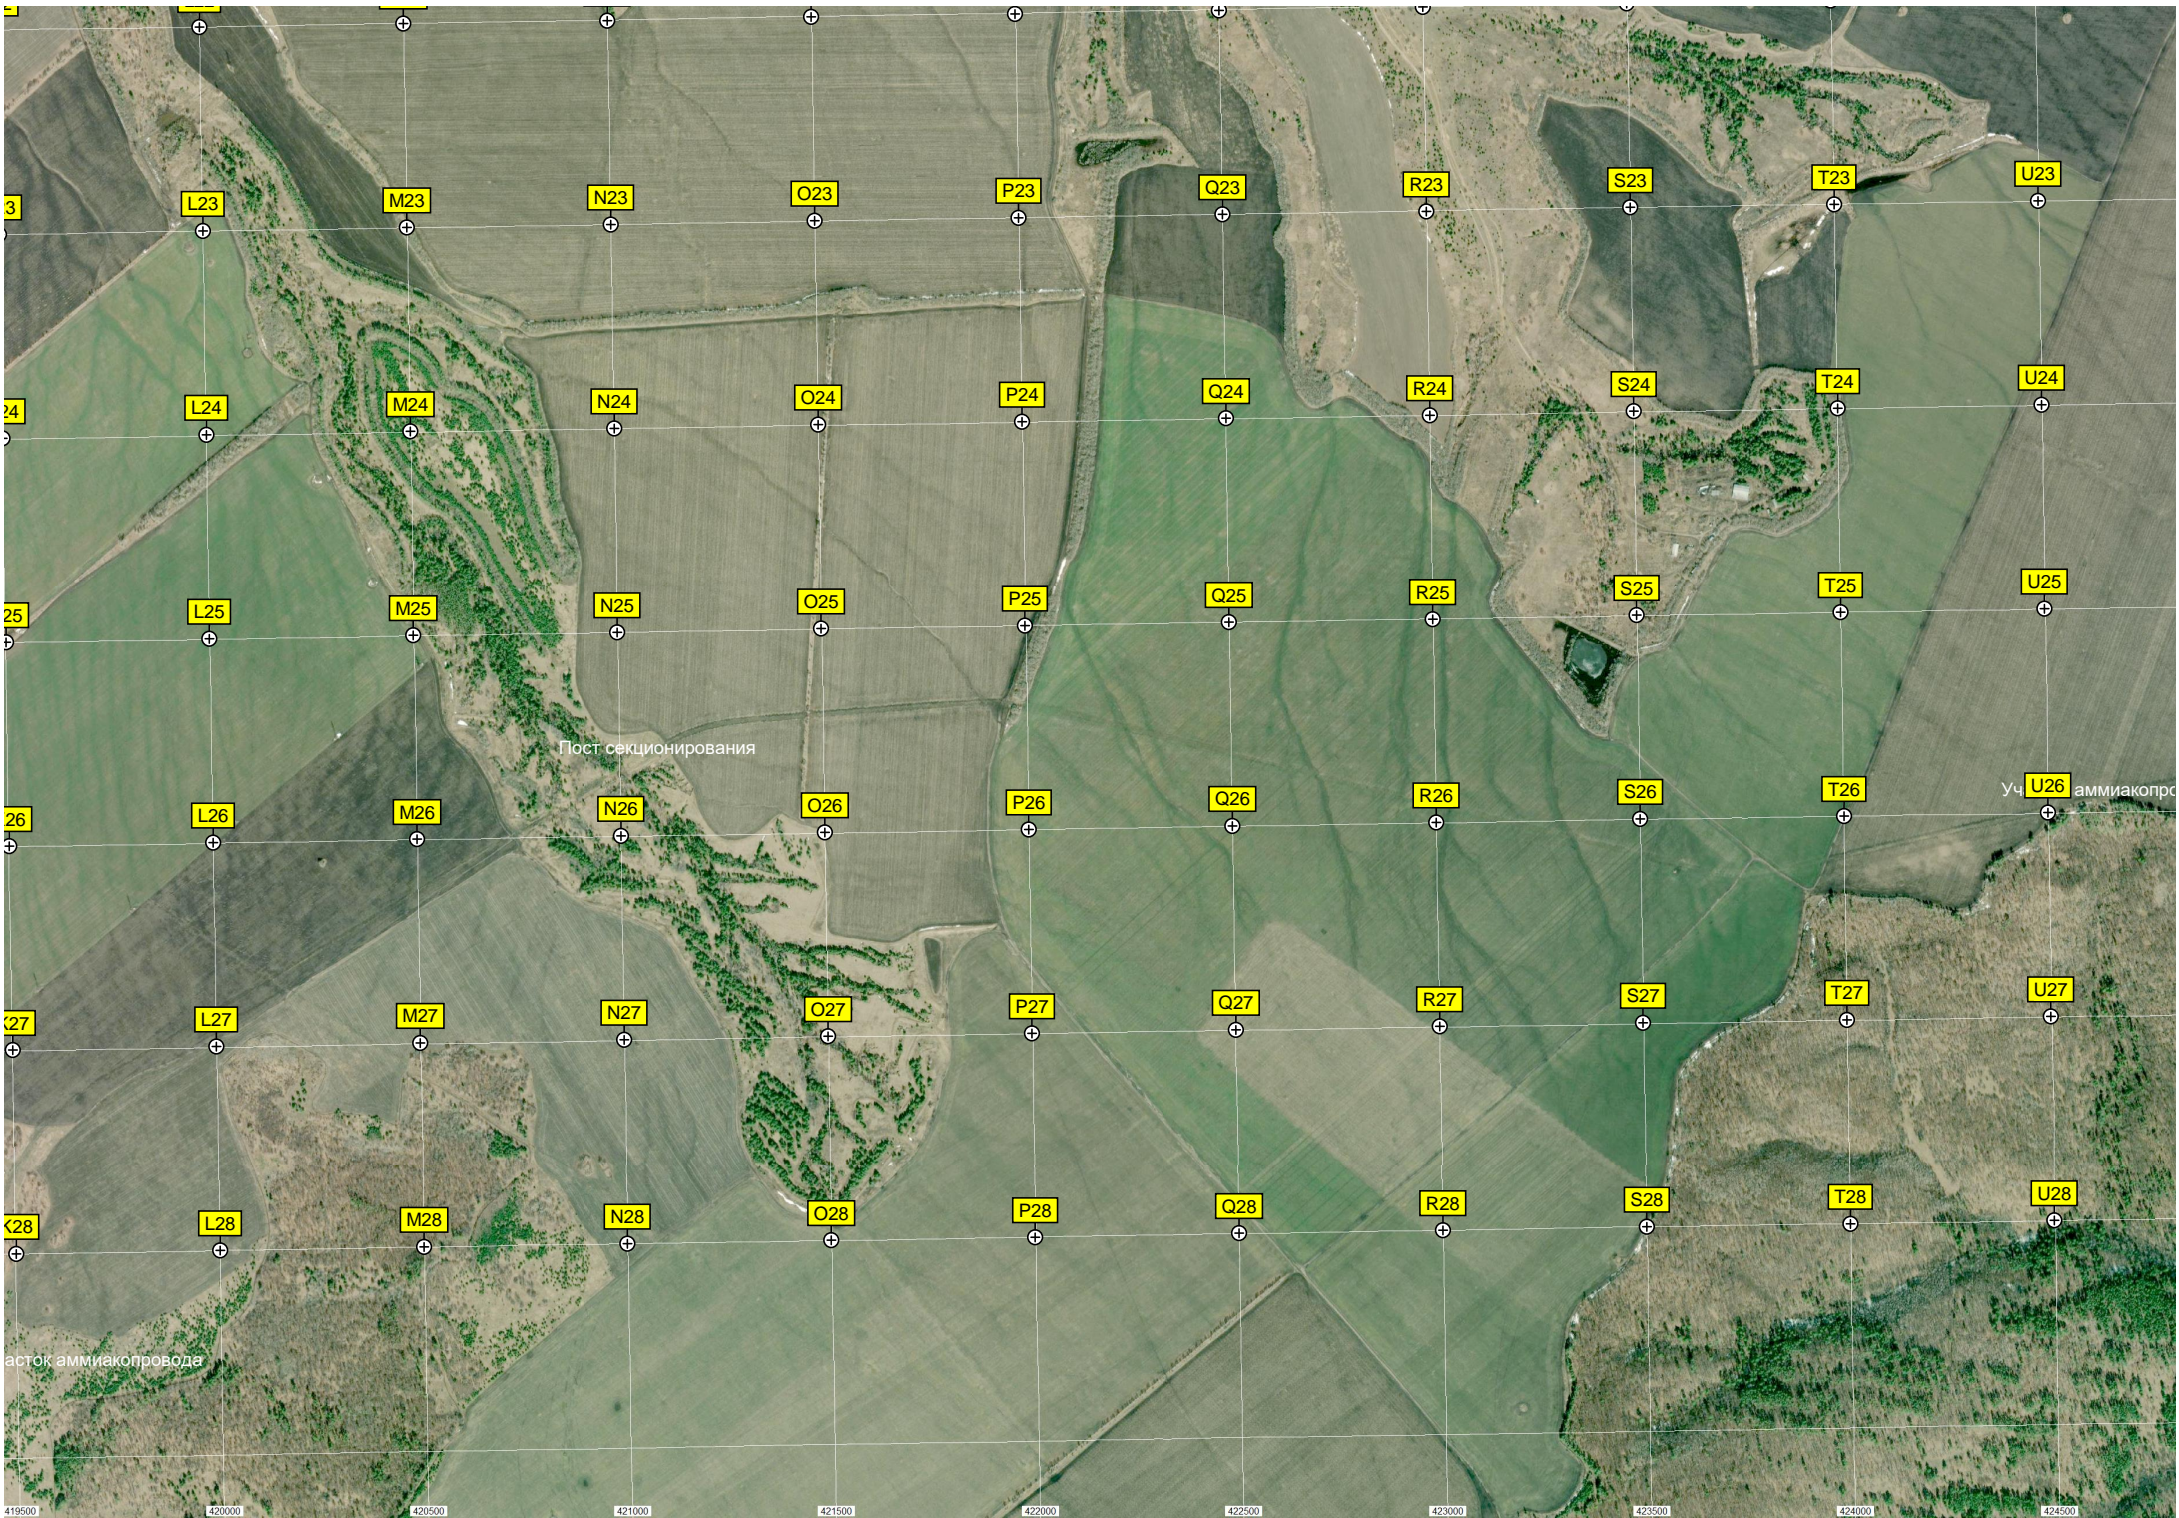

Пост секционирования

асток аммиакопровода

Уч аммиакопр

419500 420000 420500 421000 421500 422000 422500 423000 423500 424000 424500