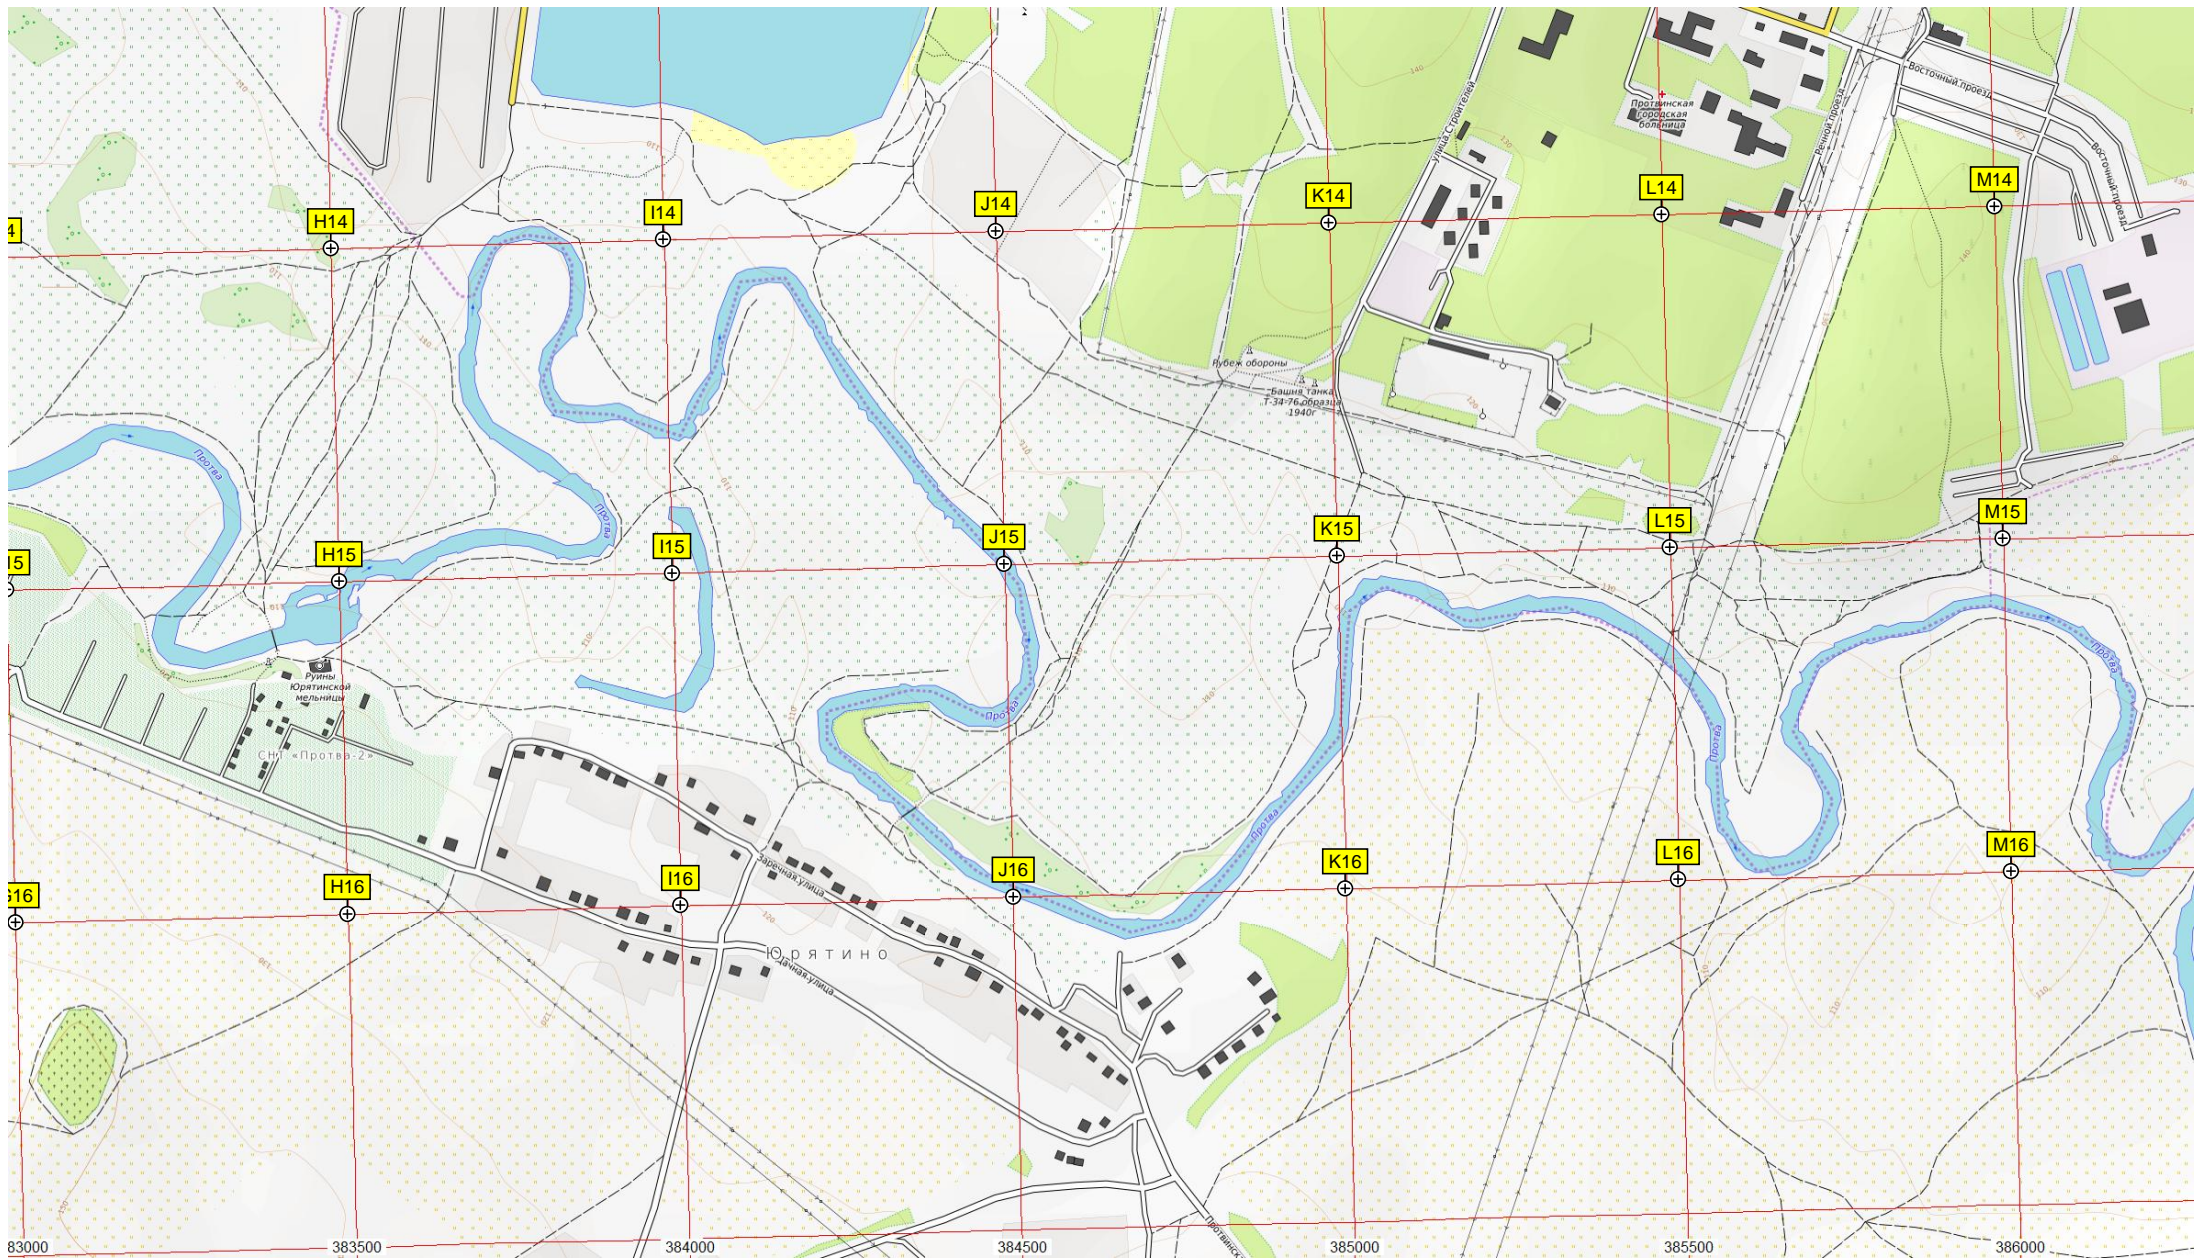

ПОТЭСНИКОВО

ФНТ «ПРОТВО-3»

Калужская ниагара (4)

Лесная

Лесная

Дракино

Озеро Кавалерское

390000