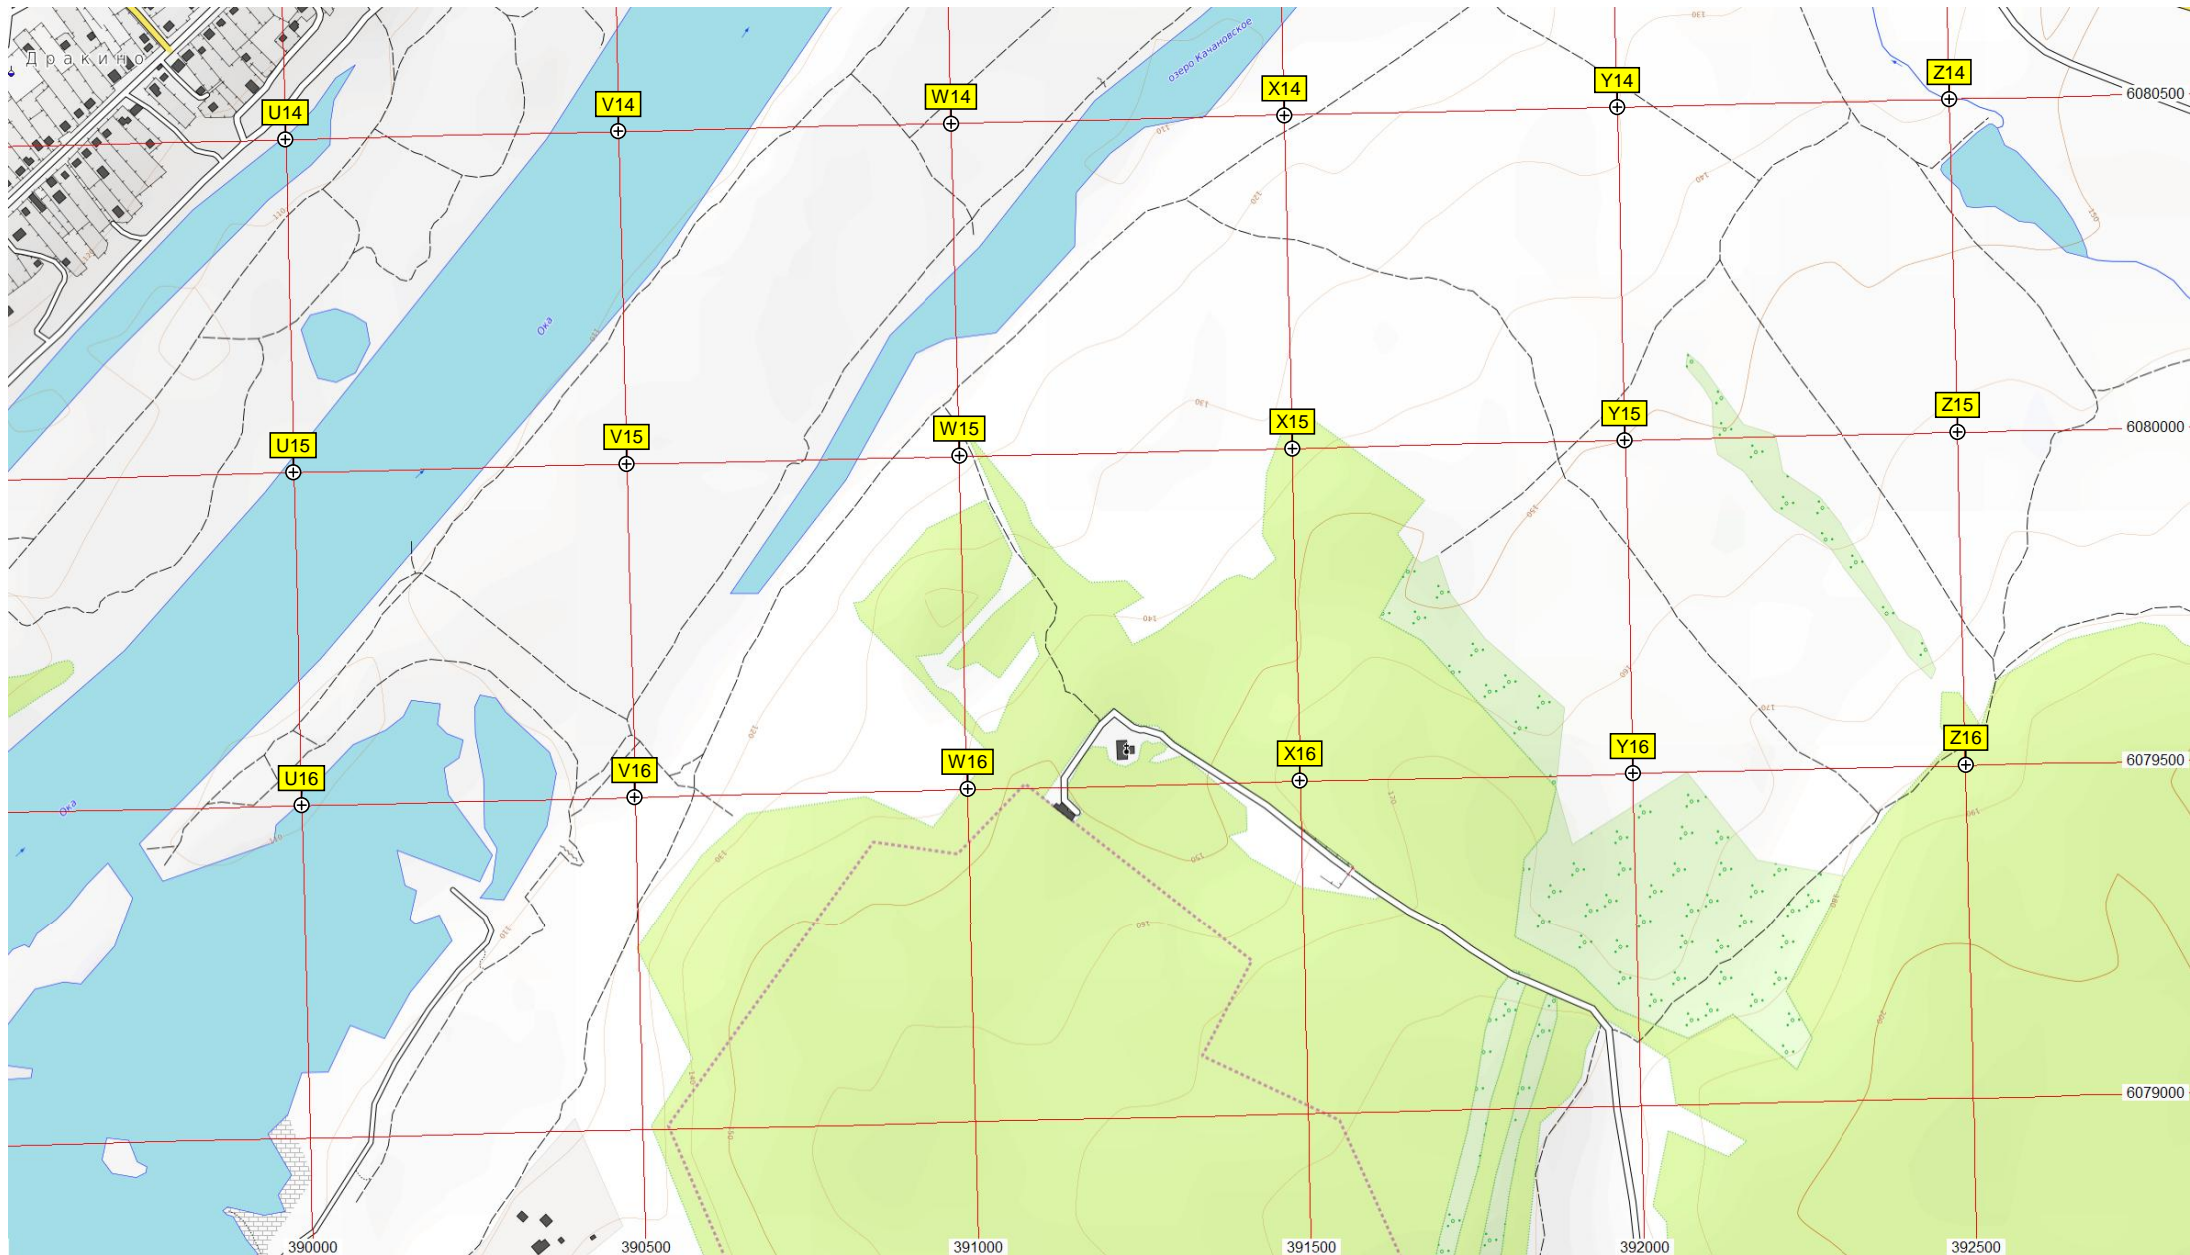

ПОТЭСНИКОВО

ФНТ «ПРОТВО-3»

Калужская ниагара (4)

Лесная

Лесная

Дракино

Озеро Кавалерское

390000