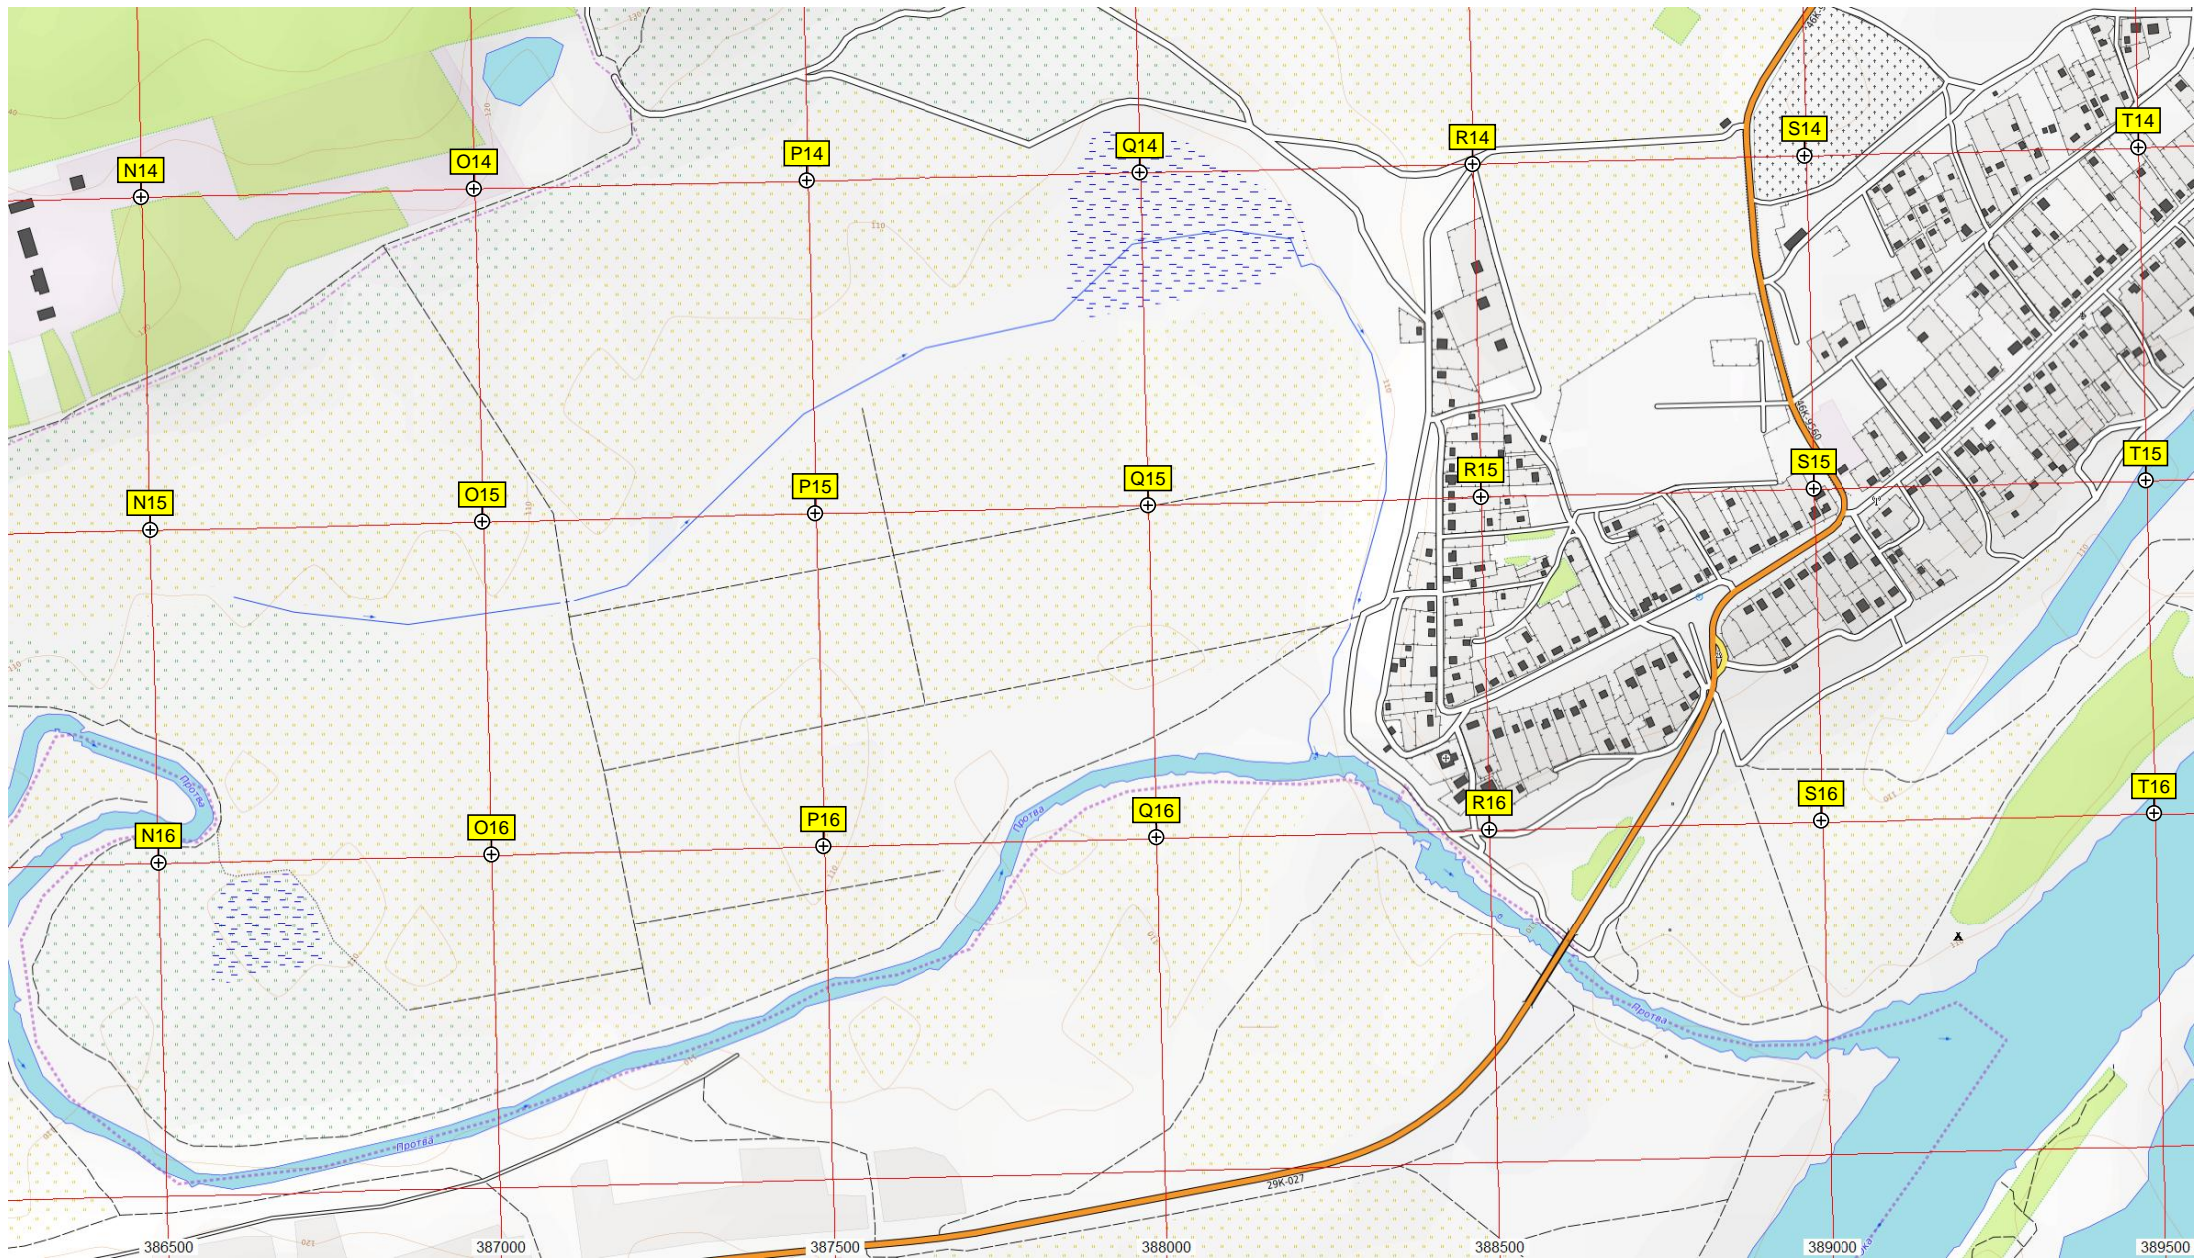

ПОТЭСНИКОВО

ФНТ «ПРОТВО-3»

Калужская ниагара (4)

Лесная

Лесная

Дракино

Озеро Кавалерское

390000

390500

391000

391500

392000

392500

6080500

6080000

6079500