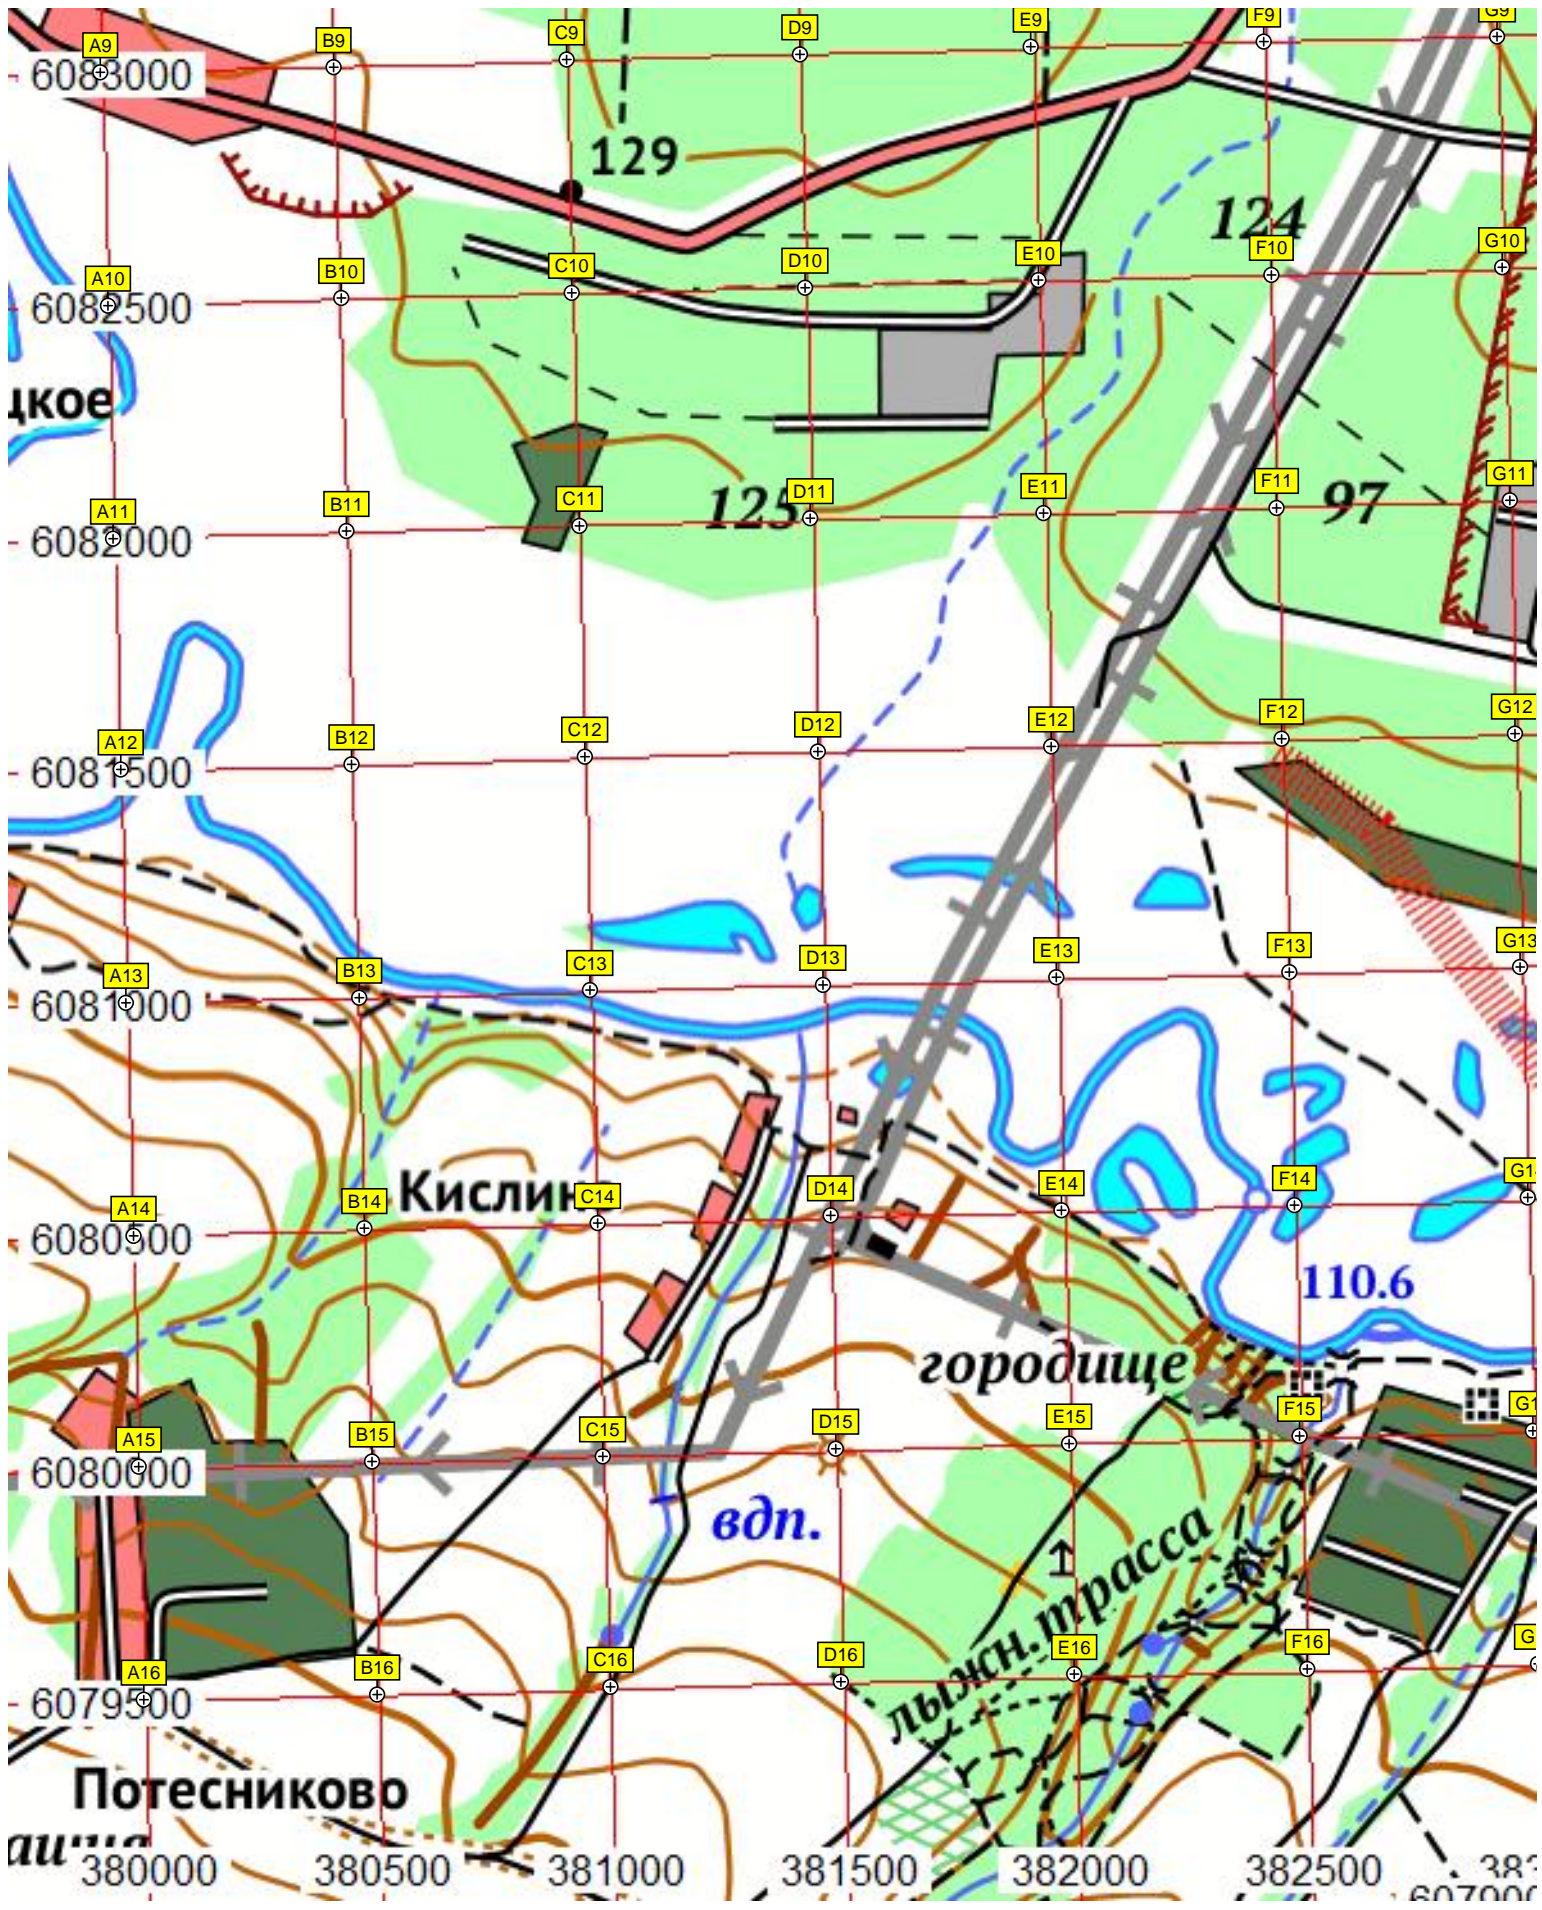

14

Иваньково

57

88

ЛЕСН.

132

N1 O1 P1 Q1 R1 S1 T1
N2 O2 P2 Q2 R2 S2 T2
N3 O3 P3 Q3 R3 S3 T3
N4 O4 P4 Q4 R4 S4 T4
N5 O5 P5 Q5 R5 S5 T5
N6 O6 P6 Q6 R6 S6 T6
N7 O7 P7 Q7 R7 S7 T7
N8 O8 P8 Q8 R8 S8 T8
N9 O9 P9 Q9 R9 S9 T9

Кислици

городище

Потесниково

вдп.

льжн. трасса

110.6

129

124