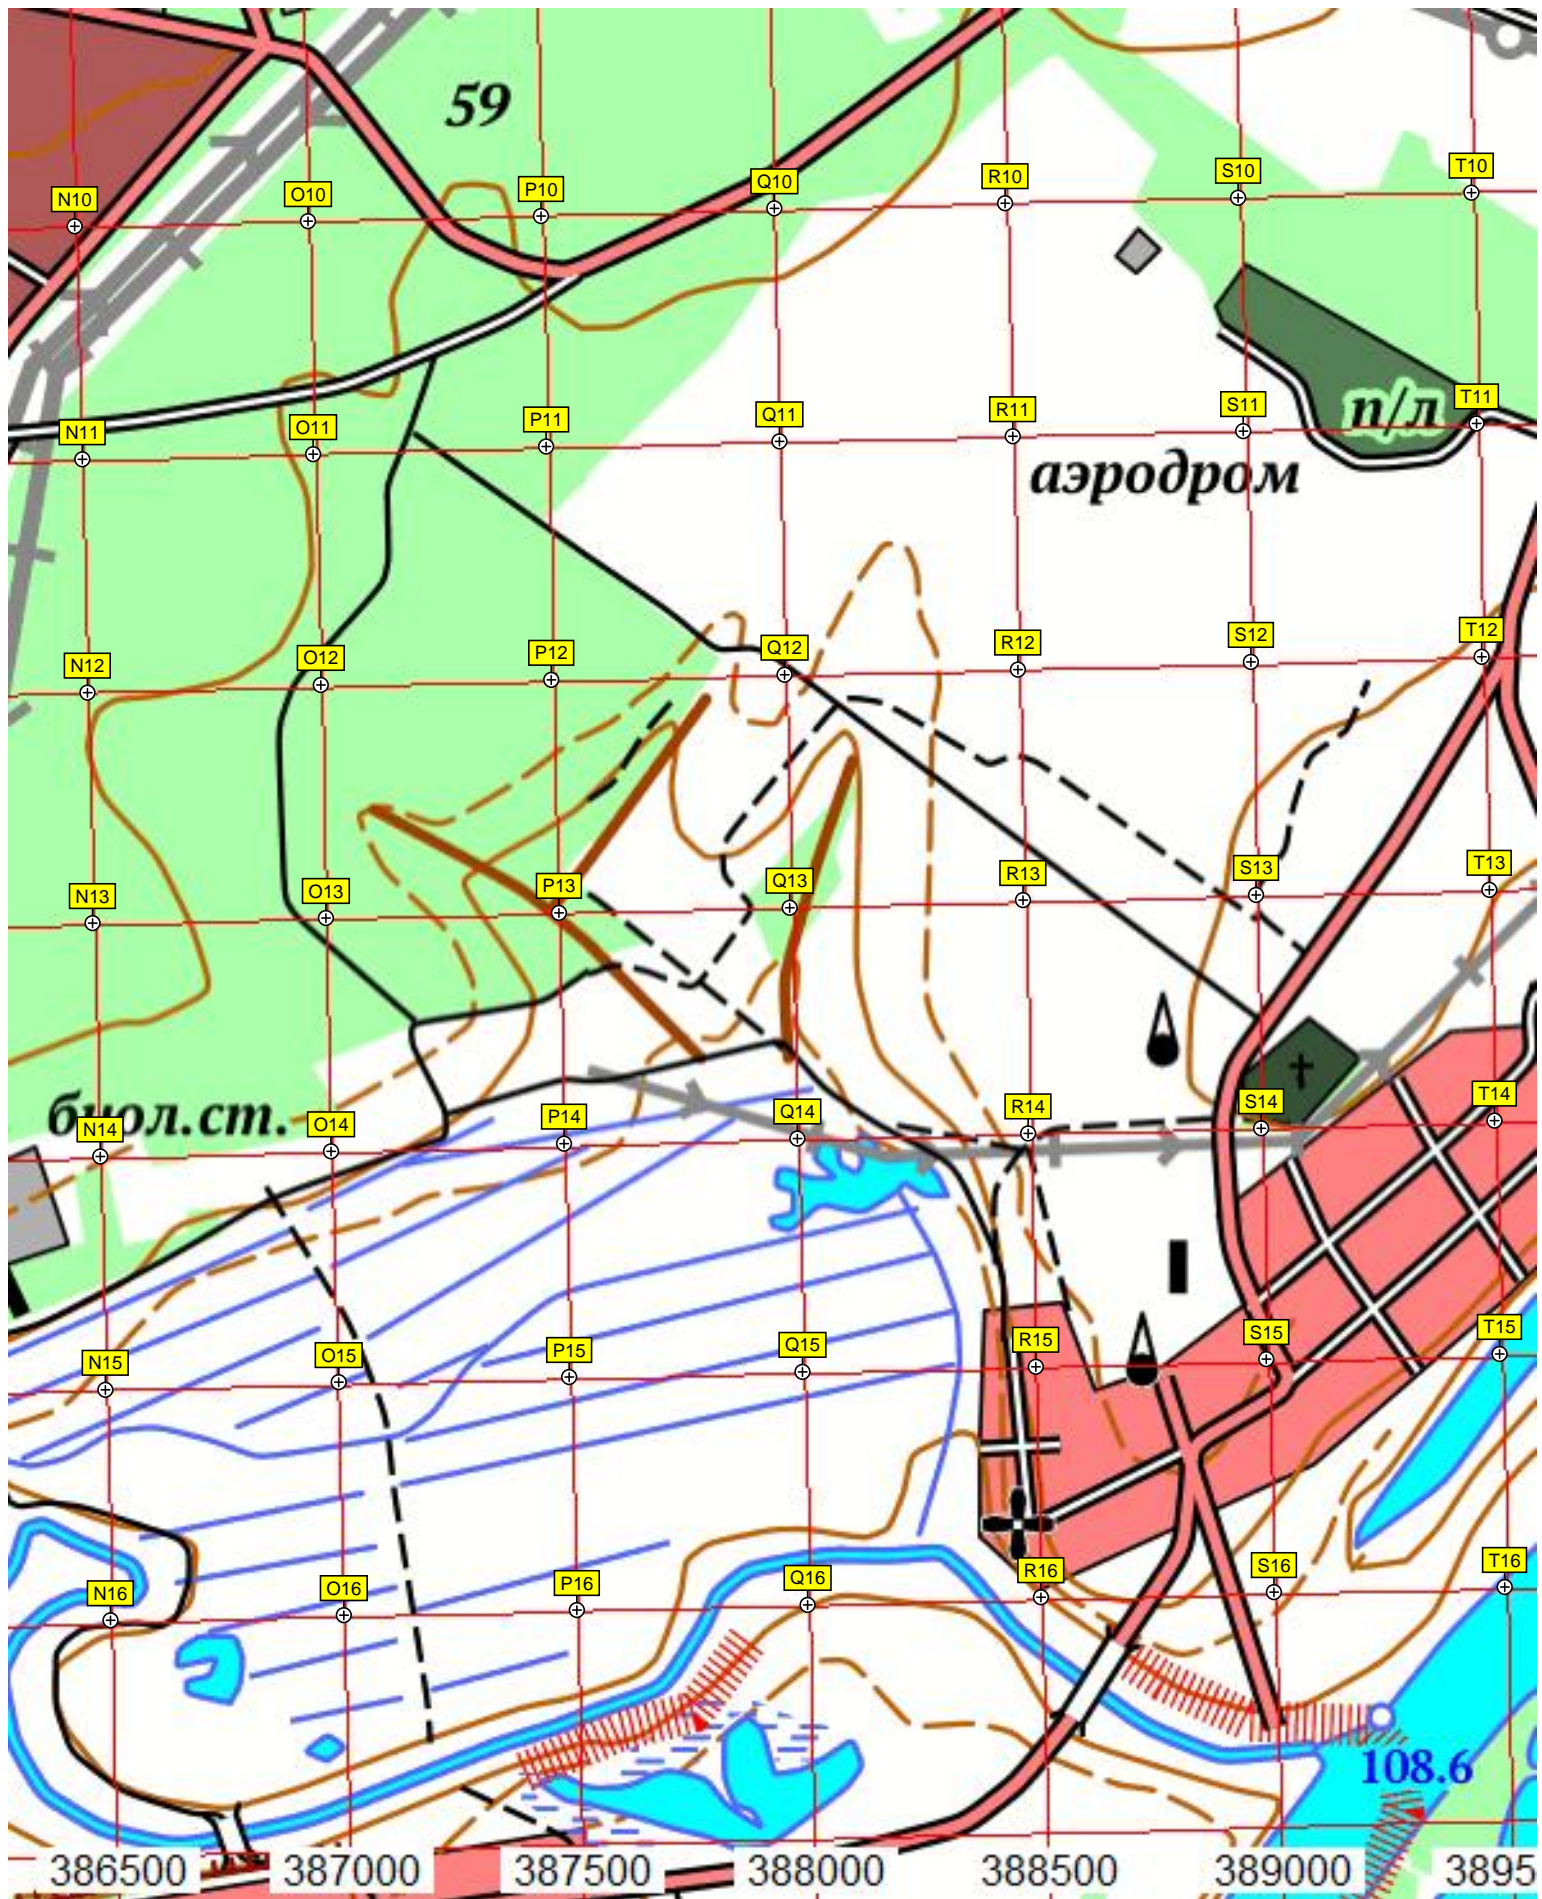

Кислици

городище

Потесниково

вдп.

льжн. трасса

110.6

129

124

125

97

59

N10 O10 P10 Q10 R10 S10 T10

N11 O11 P11 Q11 R11 S11 T11

N12 O12 P12 Q12 R12 S12 T12

N13 O13 P13 Q13 R13 S13 T13

N14 O14 P14 Q14 R14 S14 T14