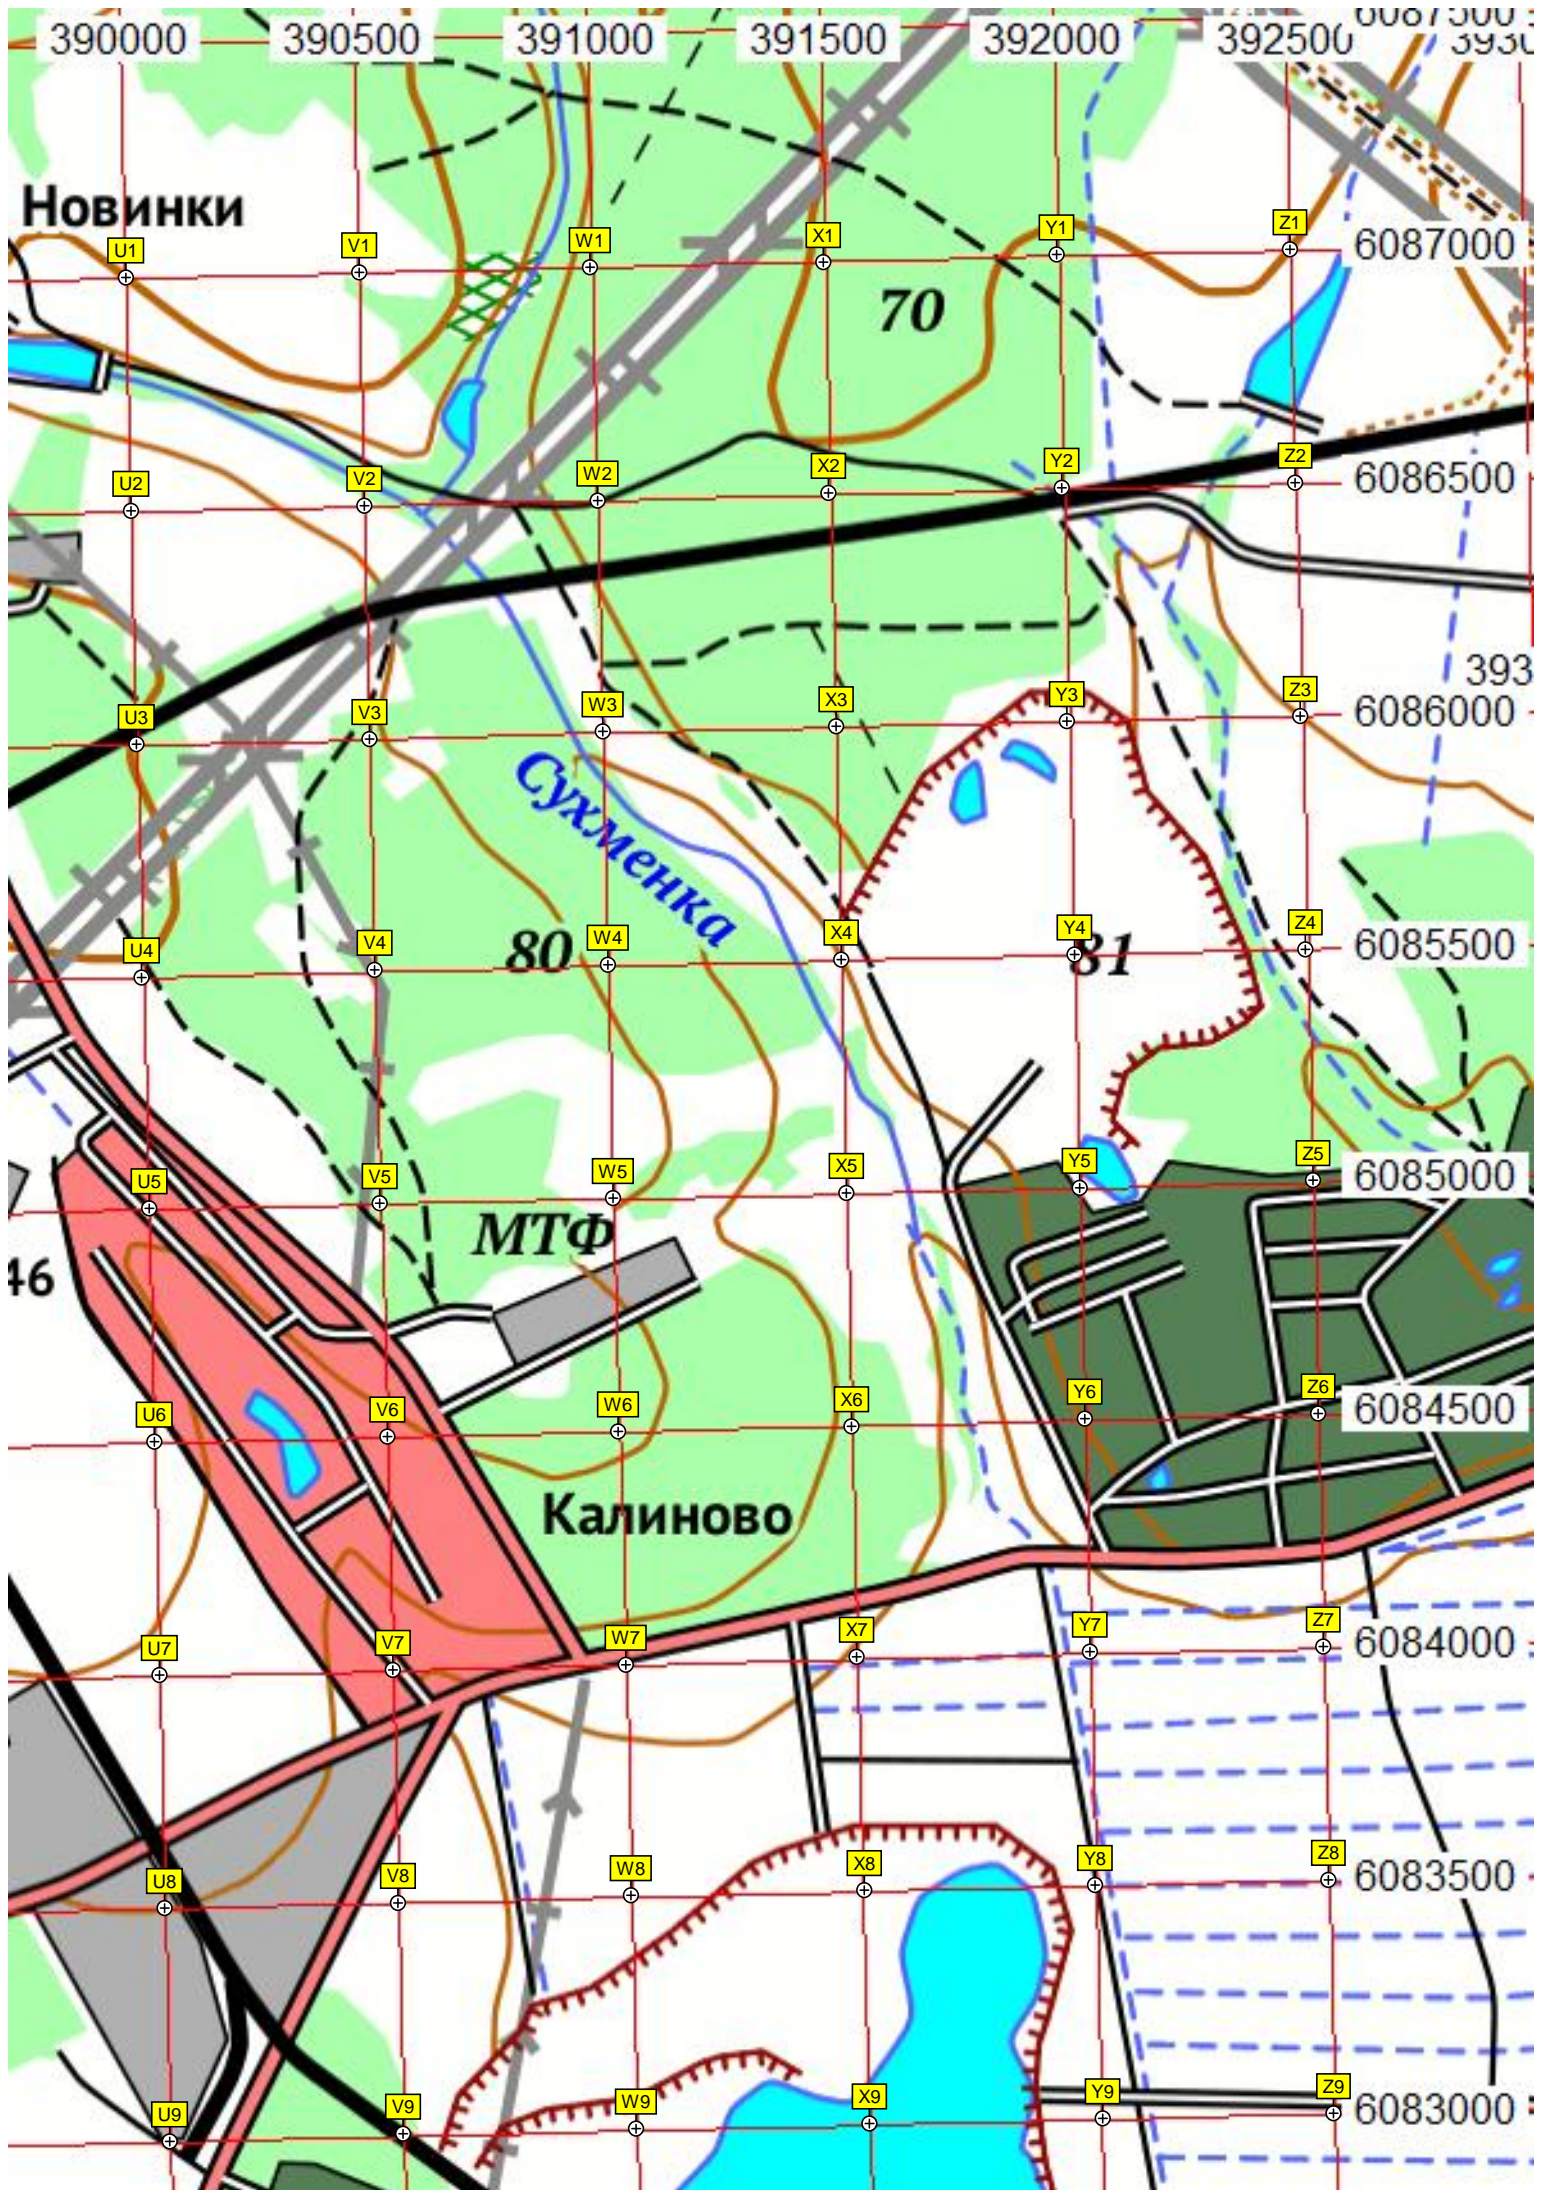

14

Иваньково

57

88

ЛЕСН.

132

N1 O1 P1 Q1 R1 S1 T1
N2 O2 P2 Q2 R2 S2 T2
N3 O3 P3 Q3 R3 S3 T3
N4 O4 P4 Q4 R4 S4 T4
N5 O5 P5 Q5 R5 S5 T5
N6 O6 P6 Q6 R6 S6 T6
N7 O7 P7 Q7 R7 S7 T7
N8 O8 P8 Q8 R8 S8 T8
N9 O9 P9 Q9 R9 S9 T9

Кислици

городище

Потесниково

вдп.

льжн. трасса

110.6

129

124