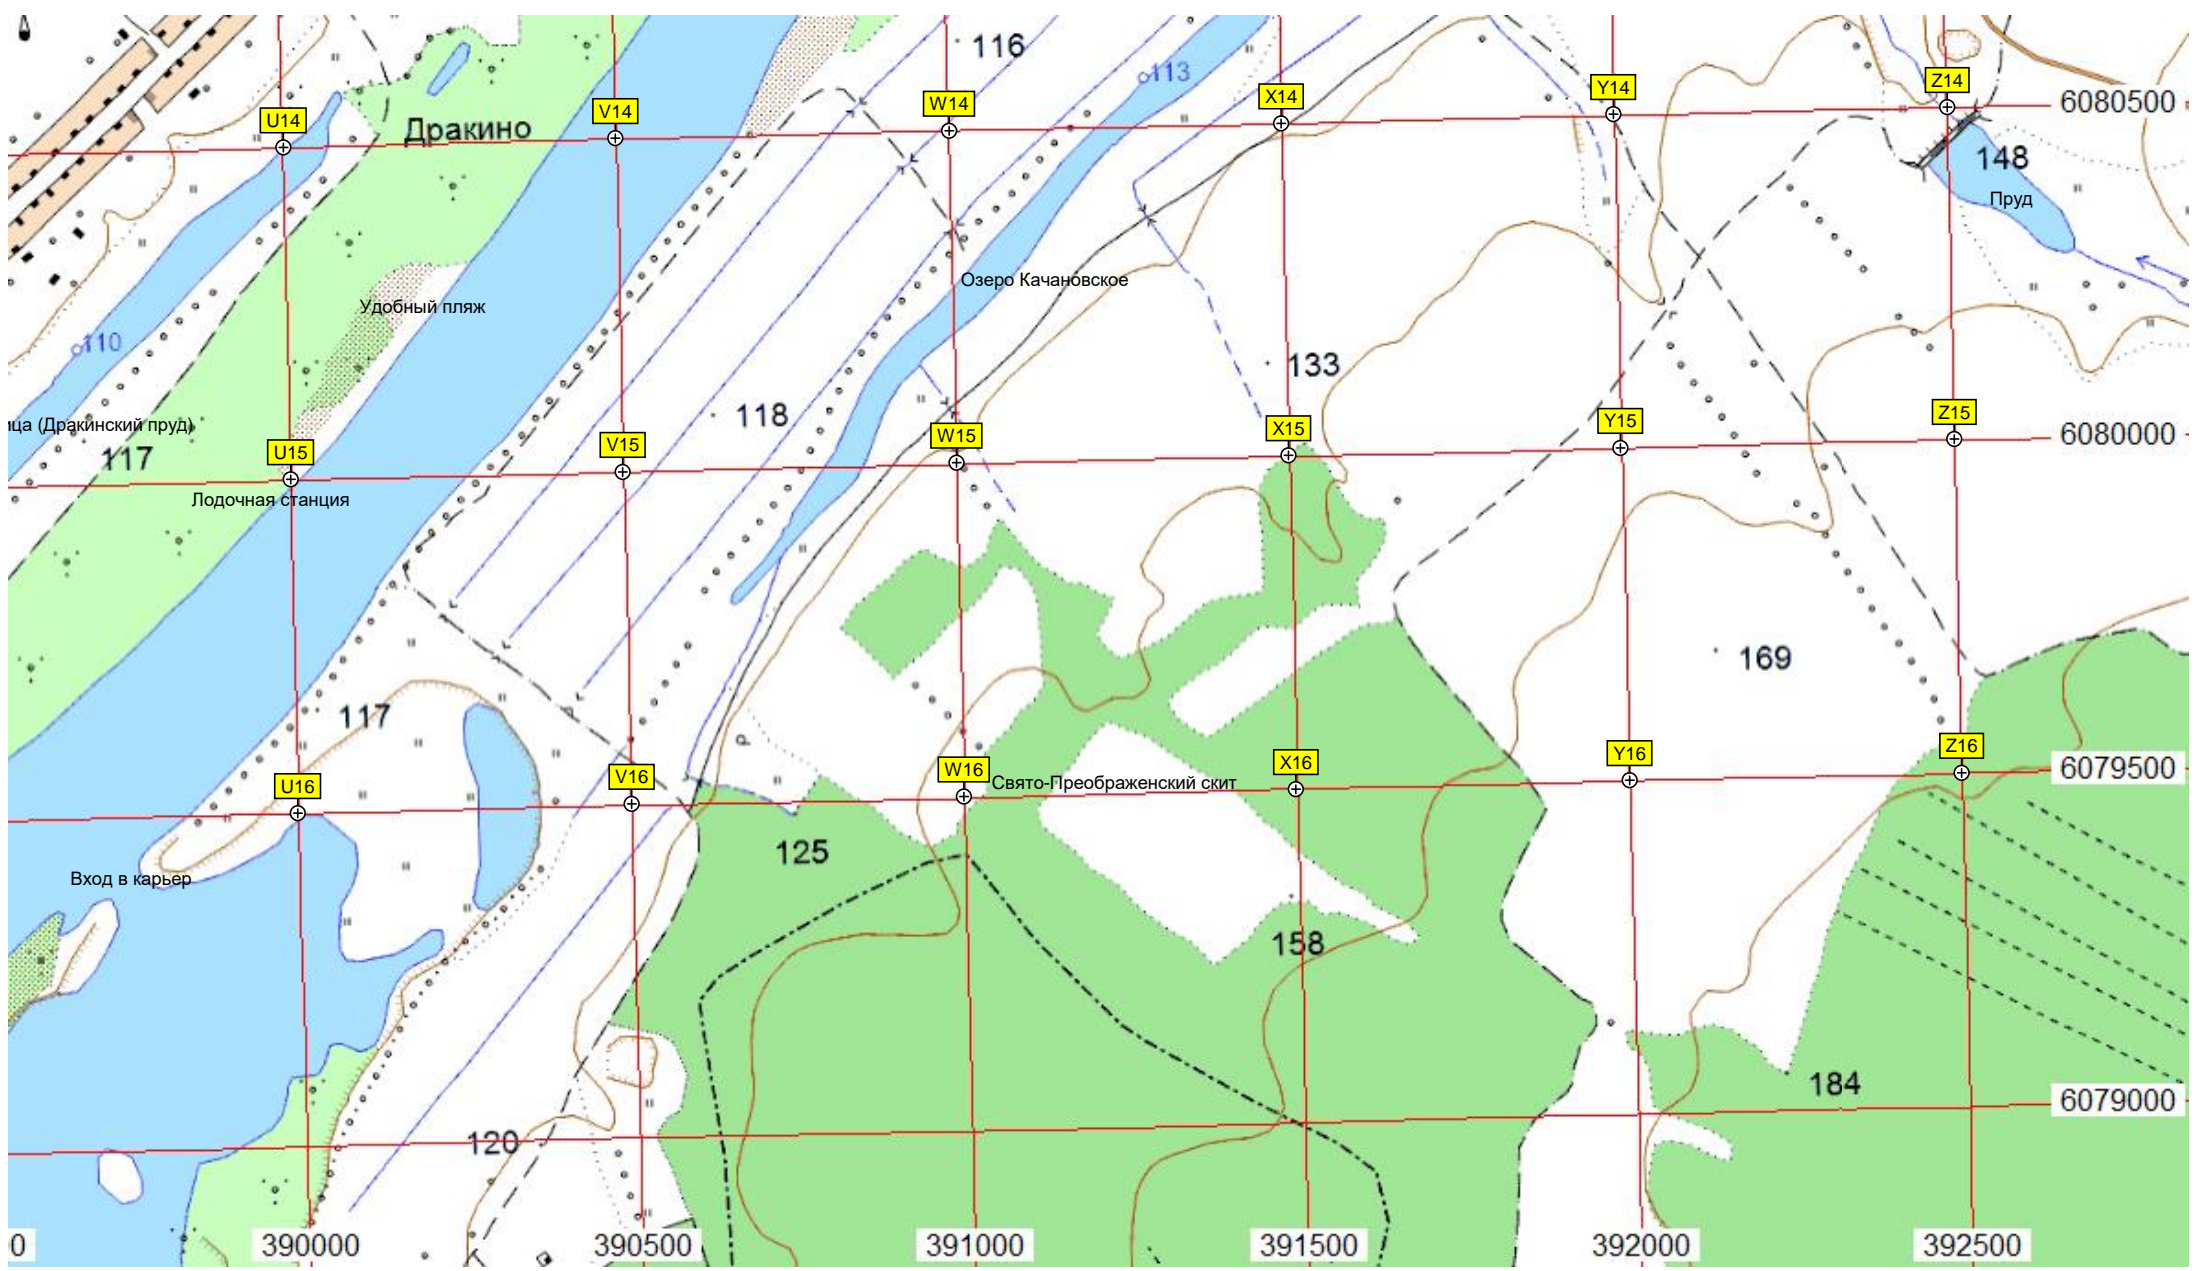

Дракино

Удобный пляж

Озеро Качановское

Пруд

ца (Дракинский пруд)

Лодочная станция

Вход в карьер

Свято-Преображенский скит

U14

V14

W14

X14

Y14

Z14

U15

V15

W15

X15

Y15

Z15

U16

V16

W16

X16

Y16

Z16

116

117

117

118

133

125

158

169

184

148

0

390000

390500

391000

391500

392000

392500

6080500

6080000

6079500

6079000