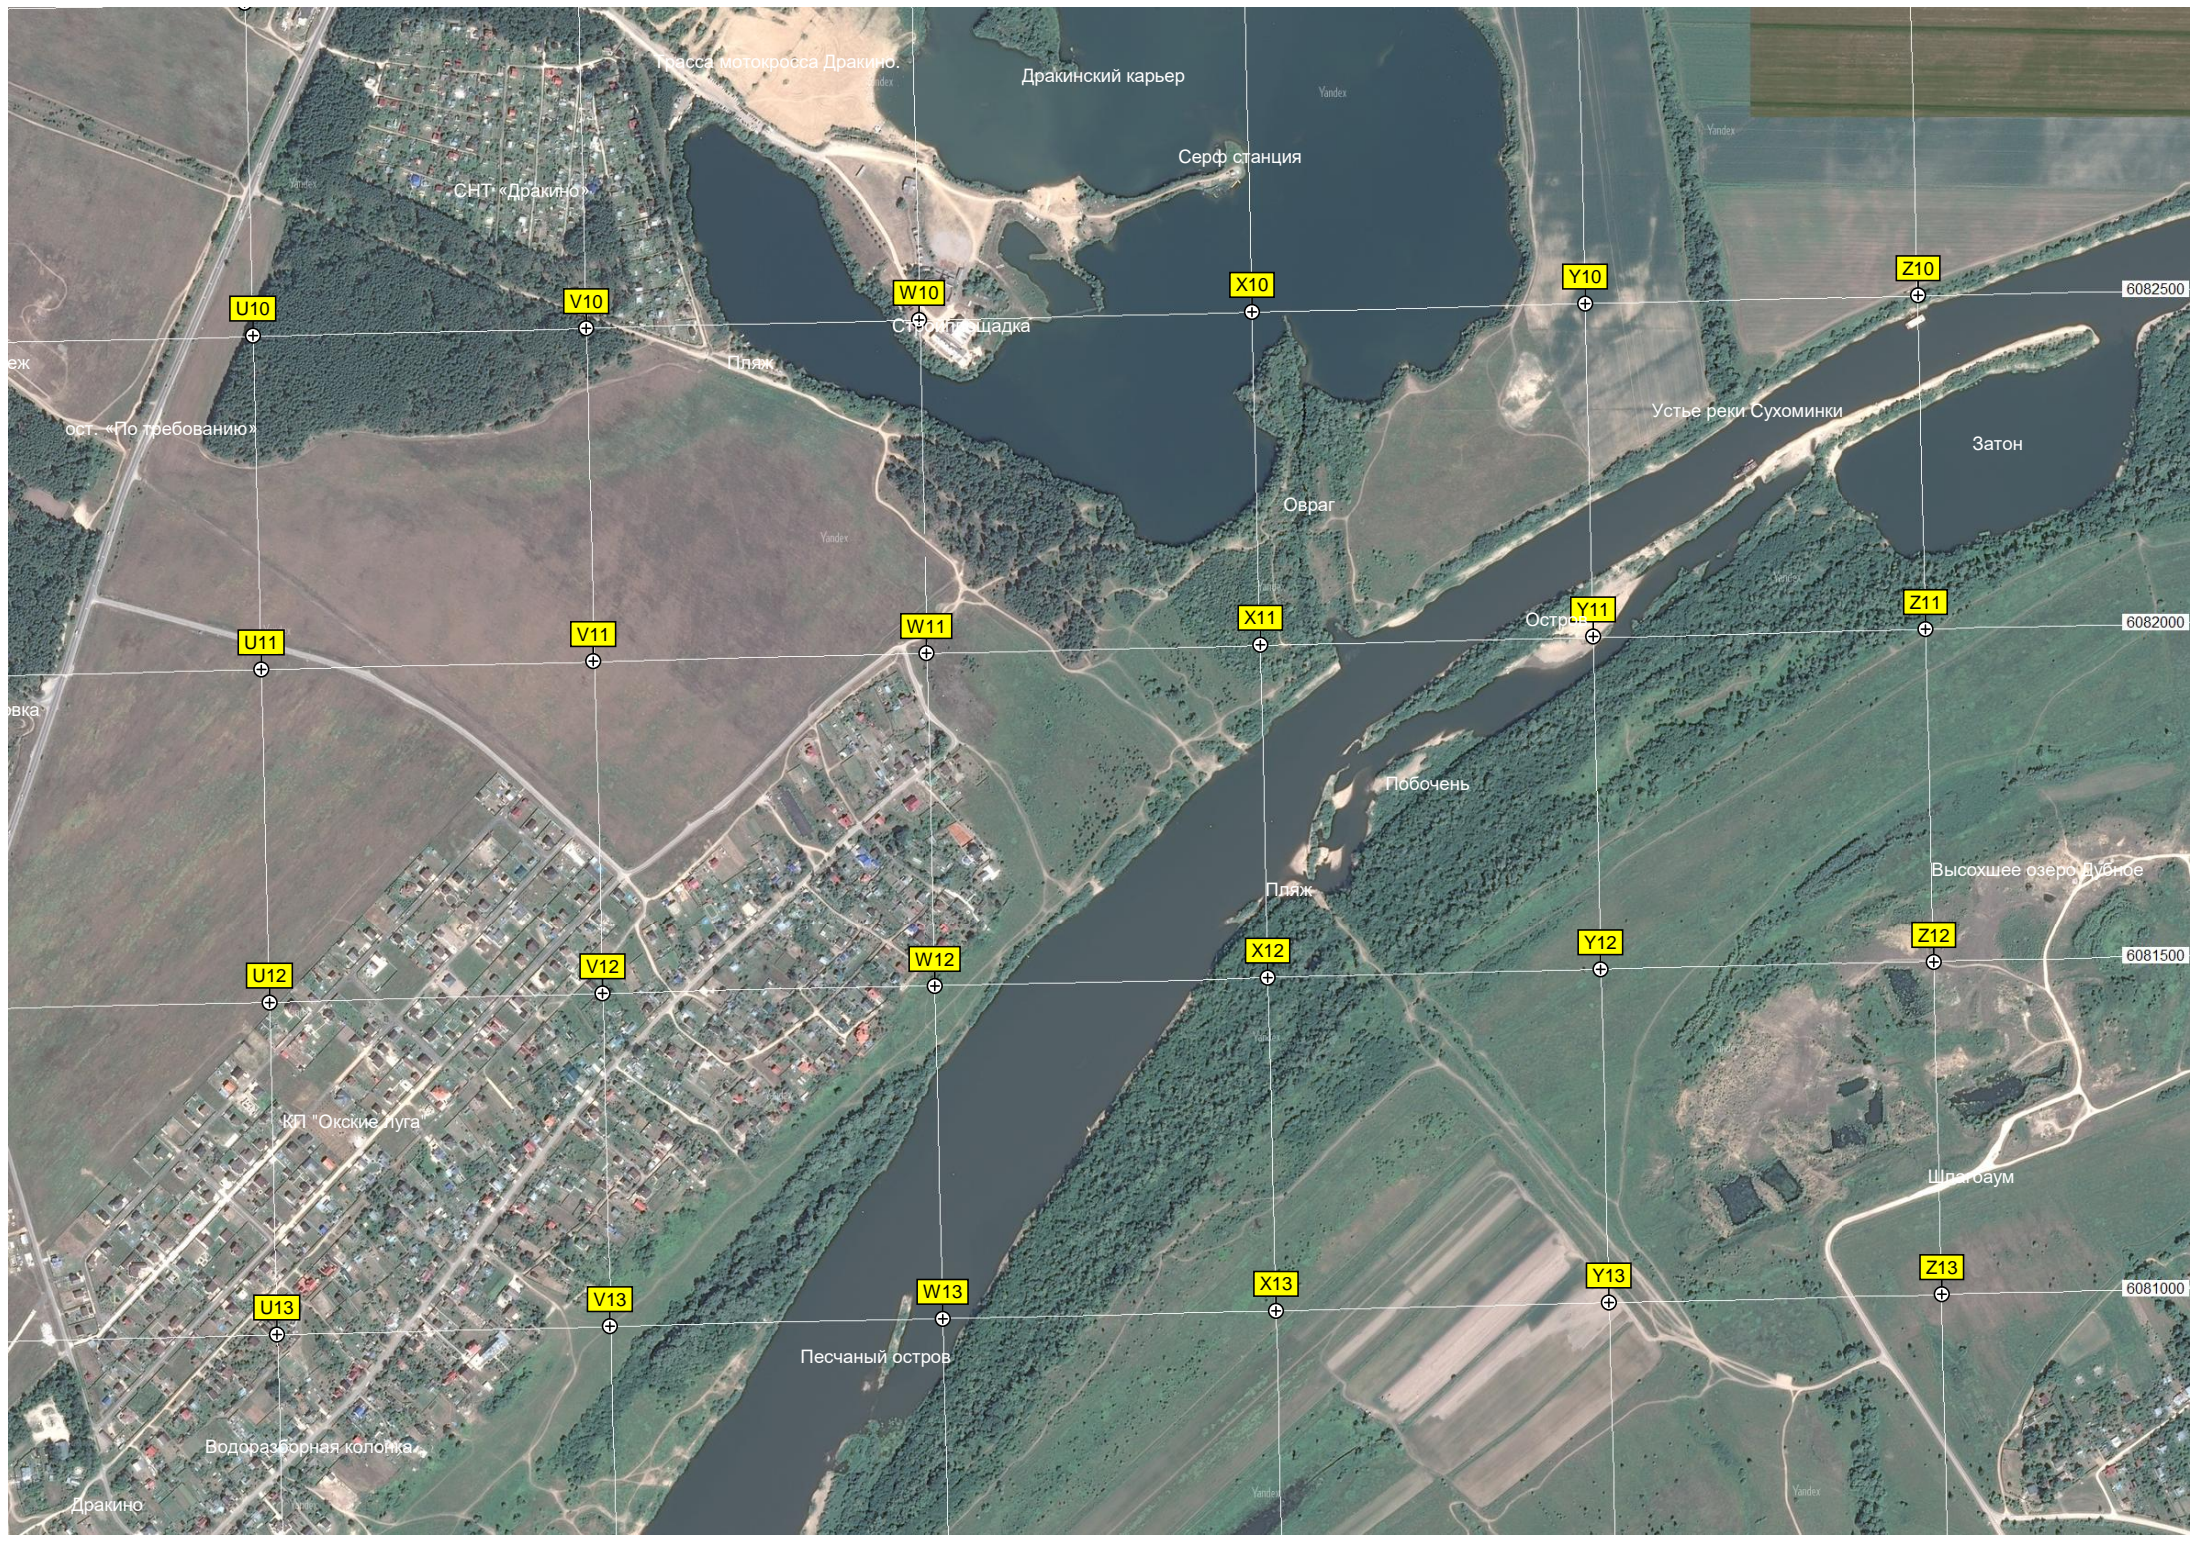

U10

V10

W10

X10

Y10

Z10

U11

V11

W11

X11

Y11

Z11

U12

V12

W12

X12

Y12

Z12

U13

V13

W13

X13

Y13

Z13

СНТ «Дракино»

Дракинский карьер

Серф станция

Устье реки Сухоминки

Затон

Овраг

Побочень

Высохшее озеро Дубное

Шлях баум

Песчаный остров

Водоразборная колонка

Дракино

ост. «По требованию»

Пляж

СНТ площадка

Острова

6082500

6082000

6081500

6081000