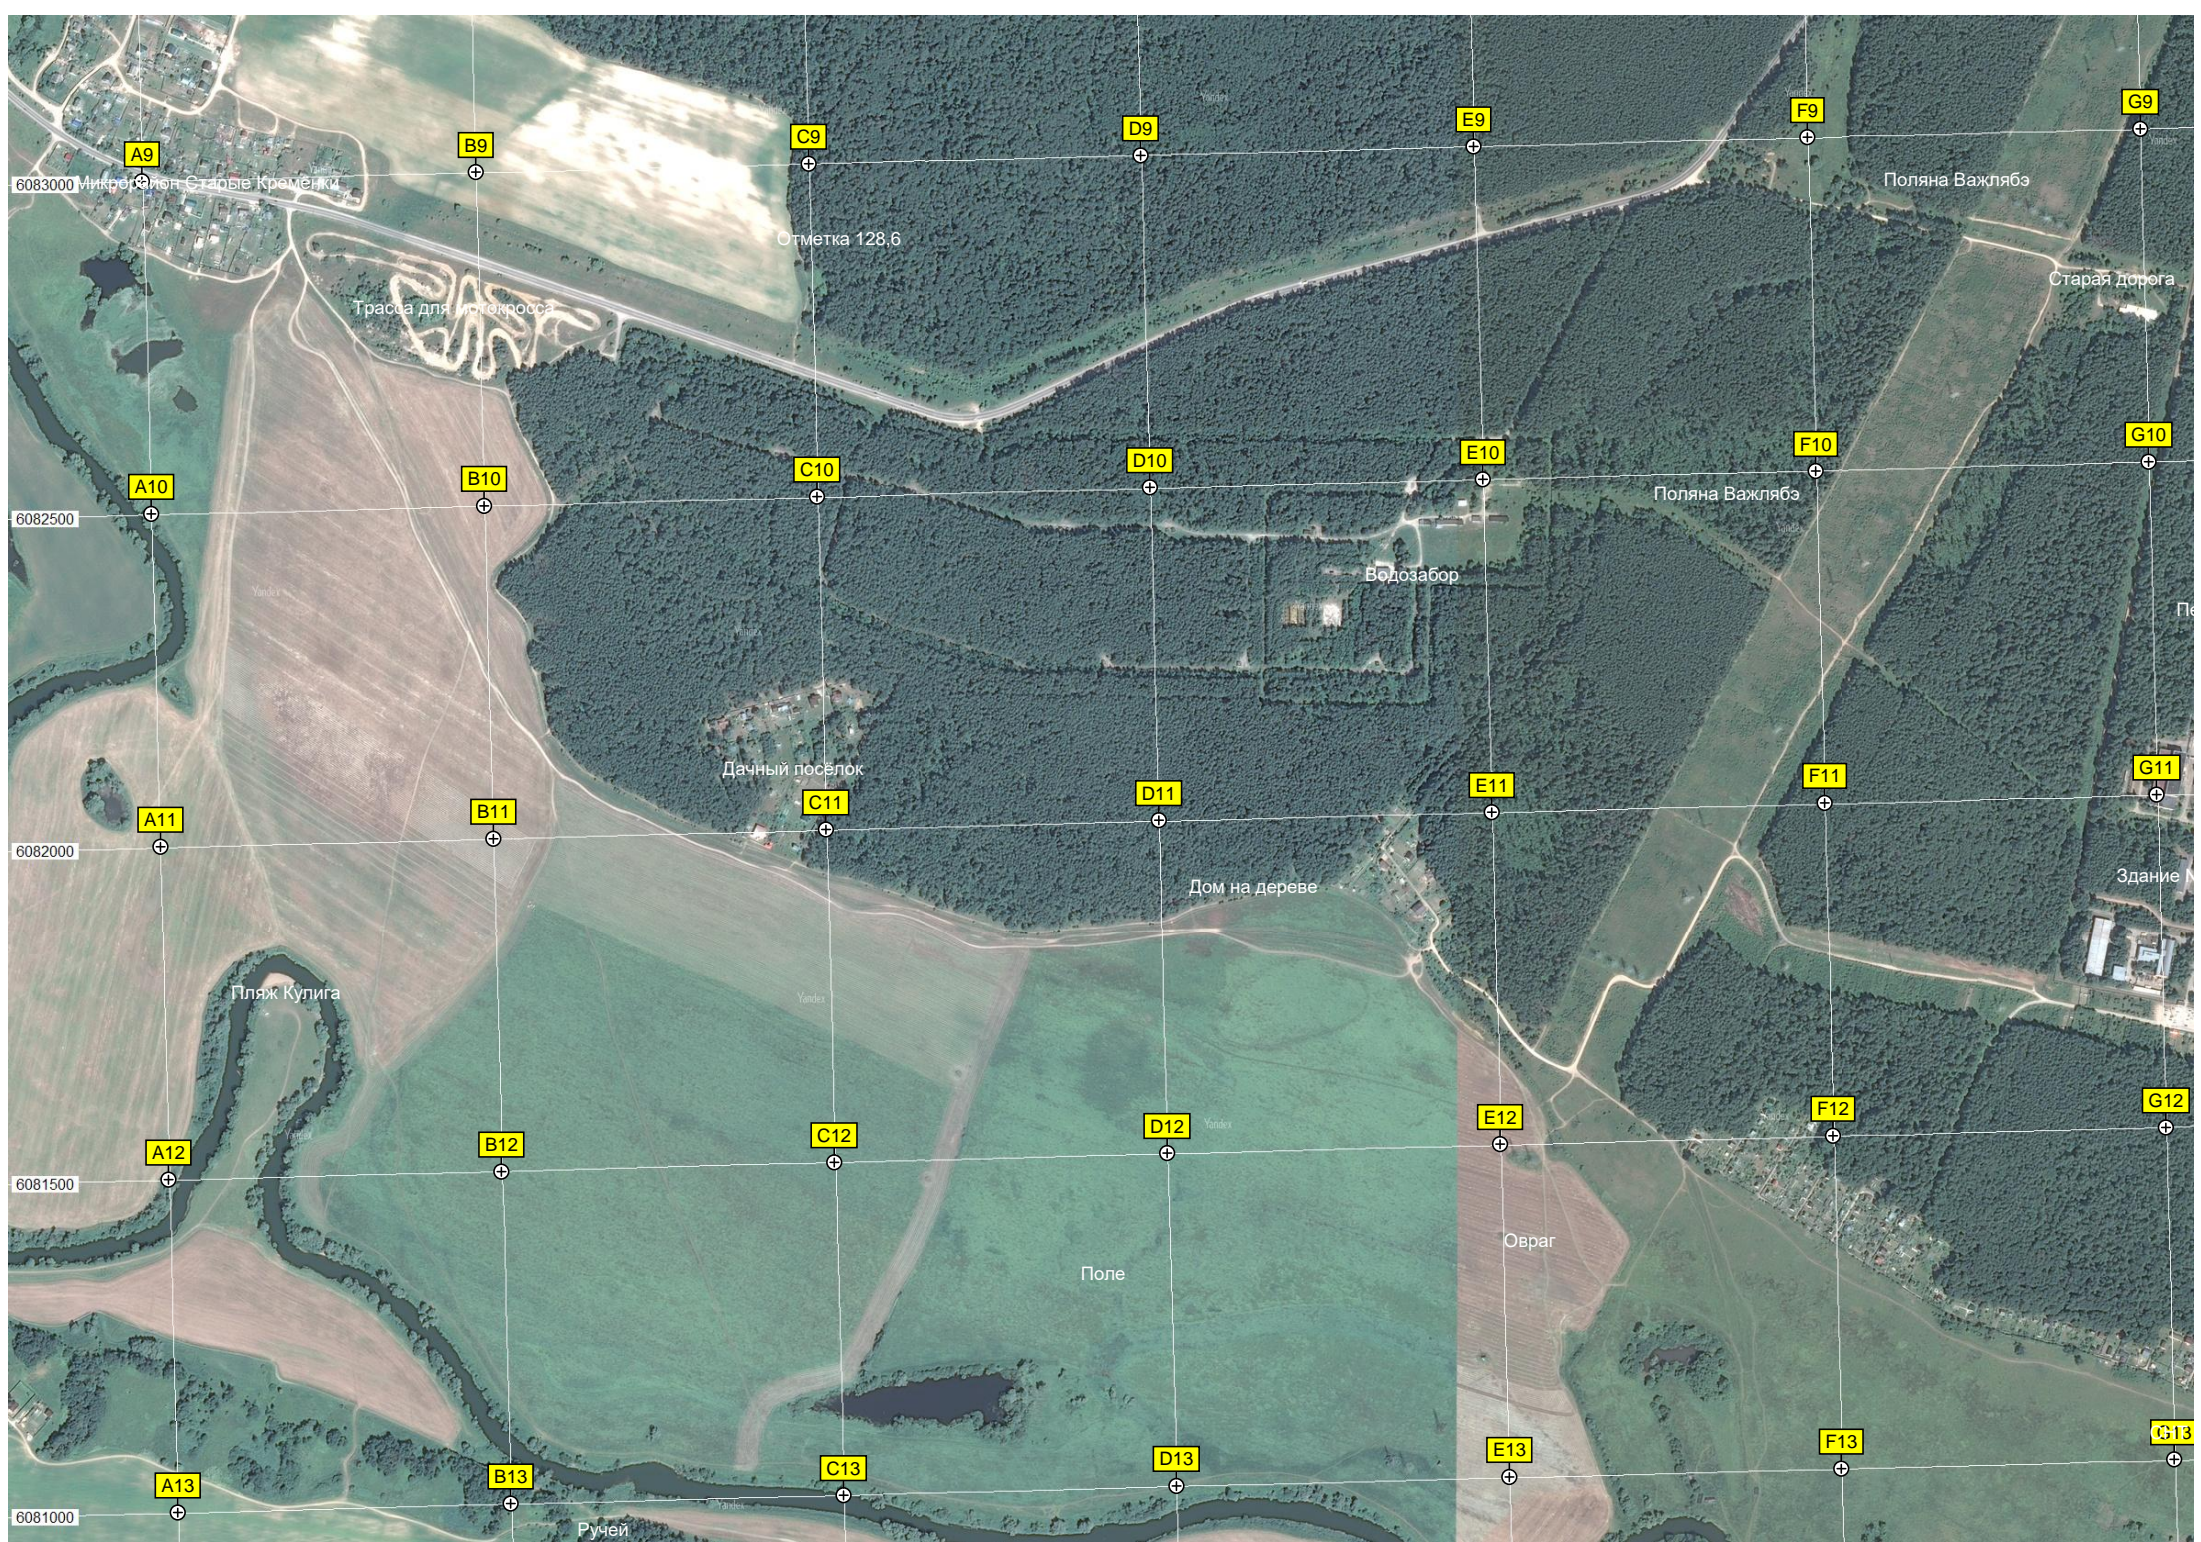

6083000 Микрорайон Старые Крестьянки

6082500

6082000

6081500

6081000

Отметка 128.6

Трасса для мотокросса

Пляж Кулига

Дачный поселок

Дом на дереве

Будозабор

Поляна Важлябэ

Поляна Важлябэ

Старая дорога

Поле

Овраг

Ручей

Здание М