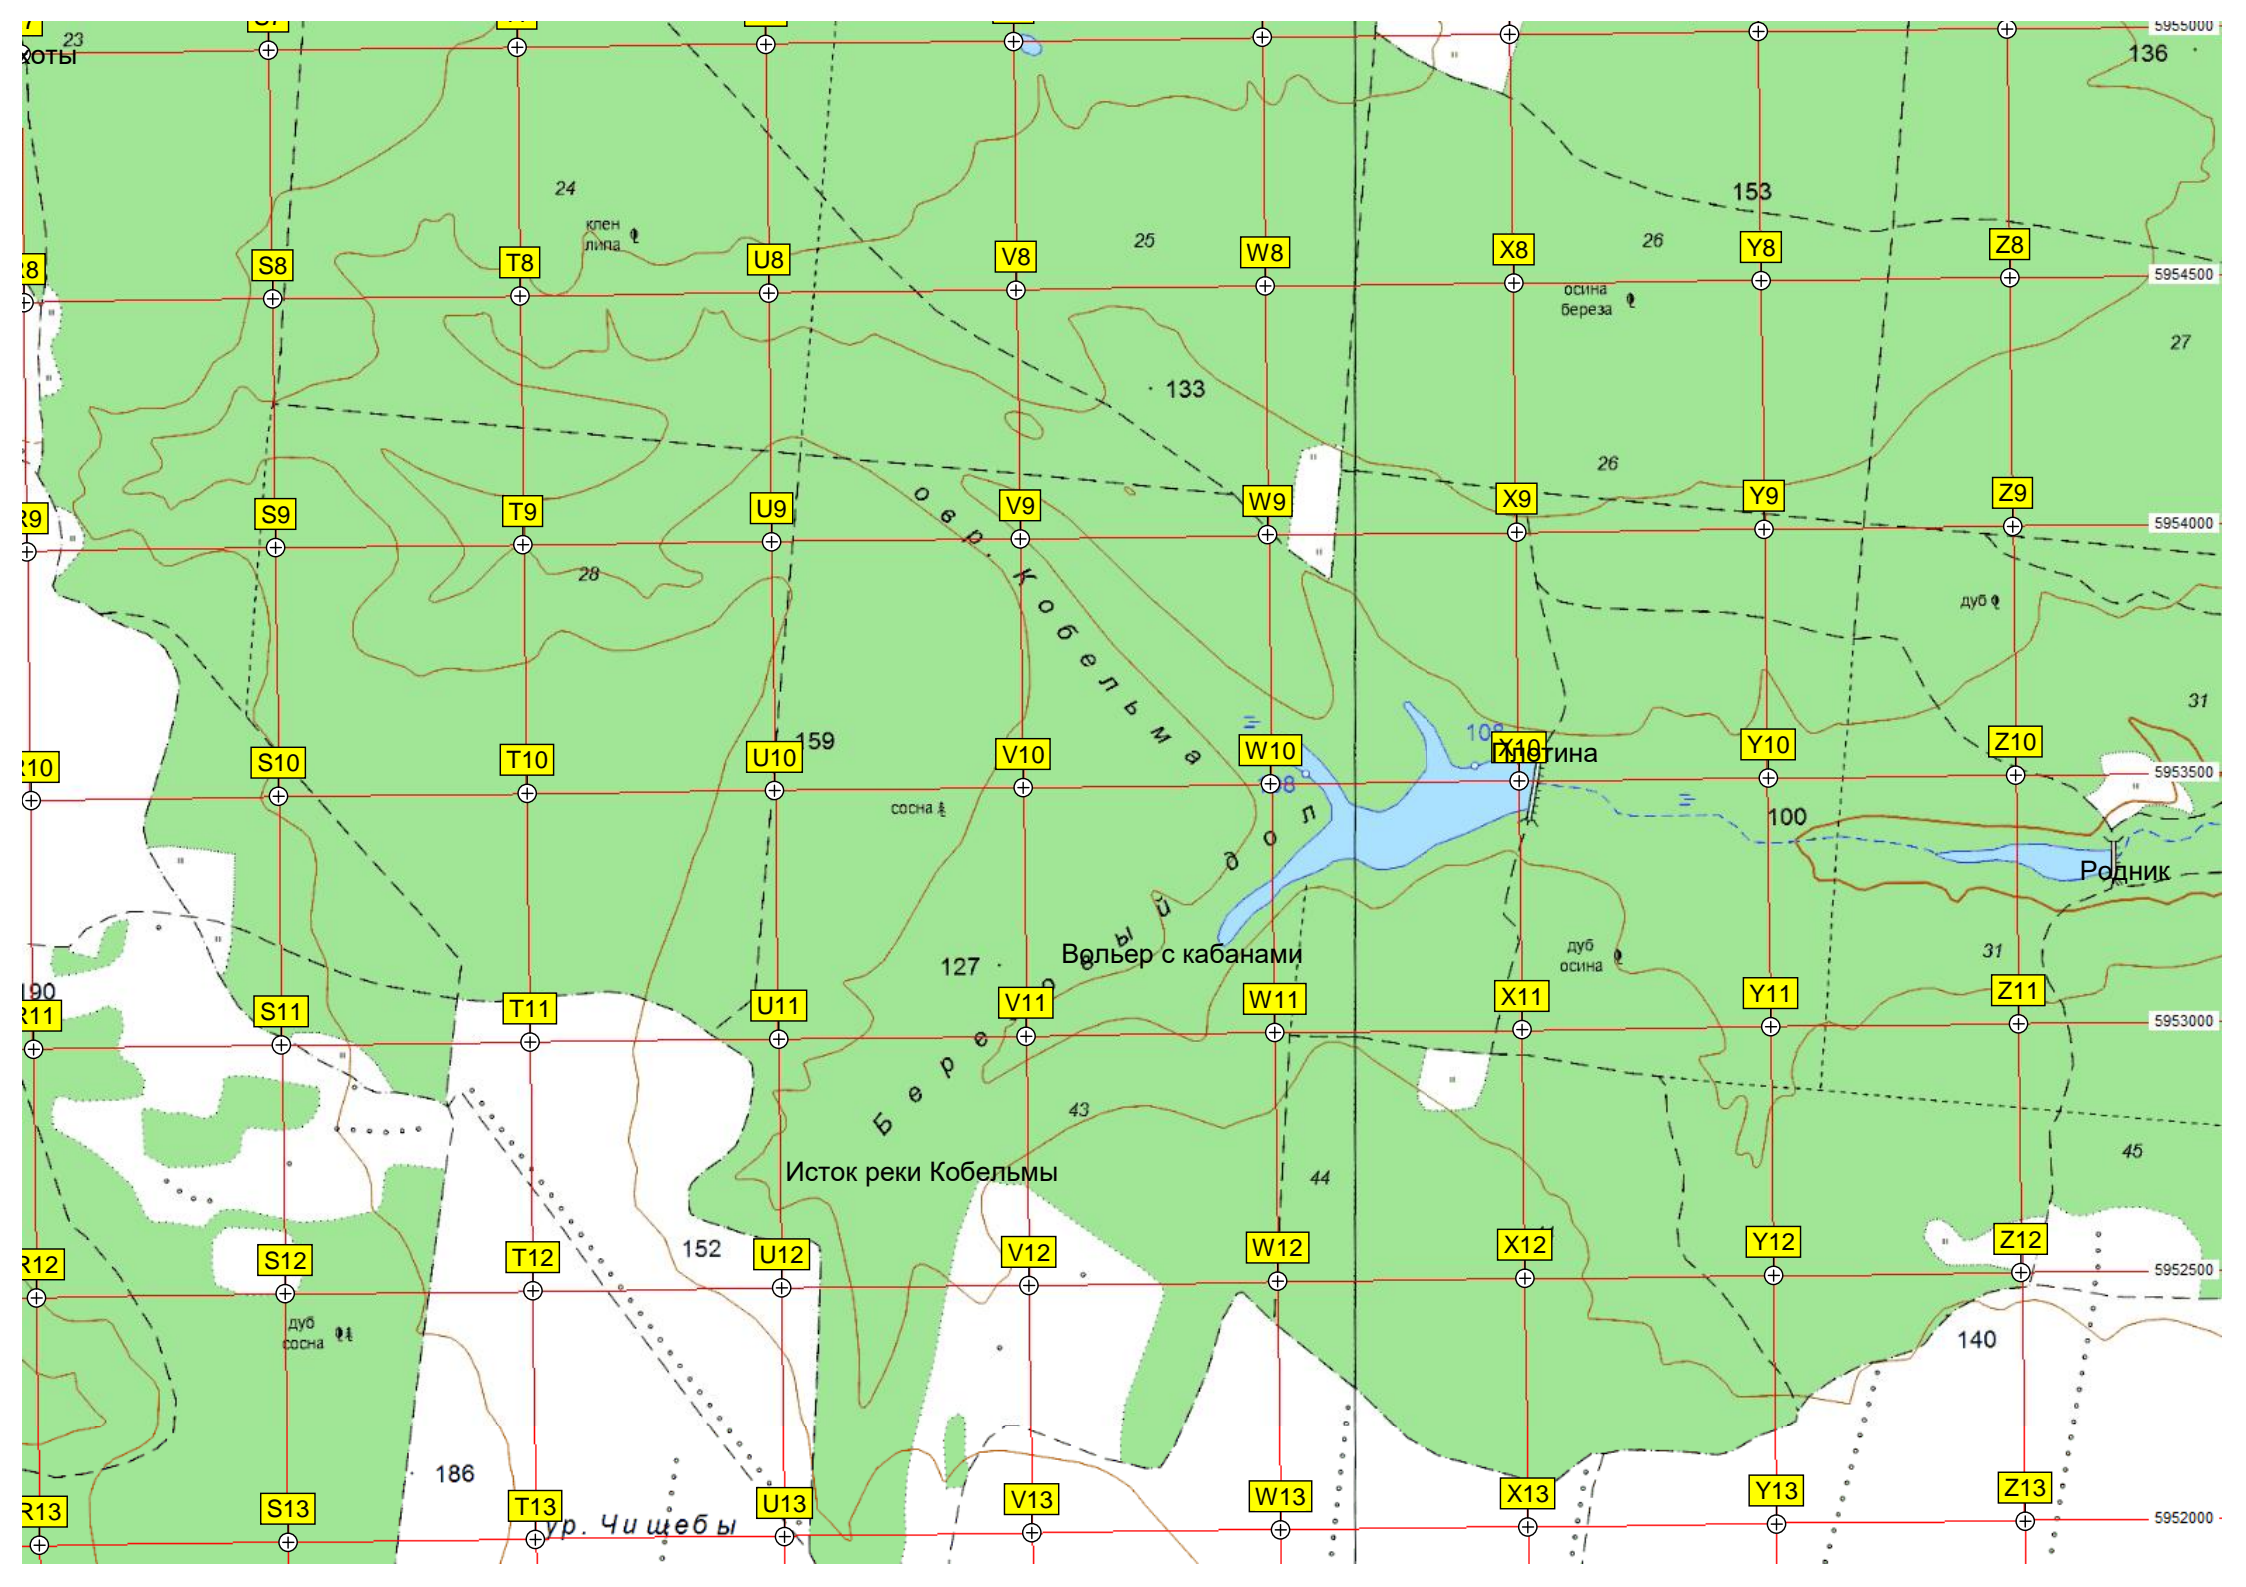

лес Поворотный Колтак

Дегтярный овраг

ур. Дальнее Поле

ур. Качевка

овр. Дегтярный

овр. Дегтярный

ур. Качевка

ур. Люлин Клин

23  
КОТЫ

5955000  
136

S8

S8

T8

U8

V8

W8

Исток реки Кобельмы

45

43

44

152

дуб  
сосна

140

186