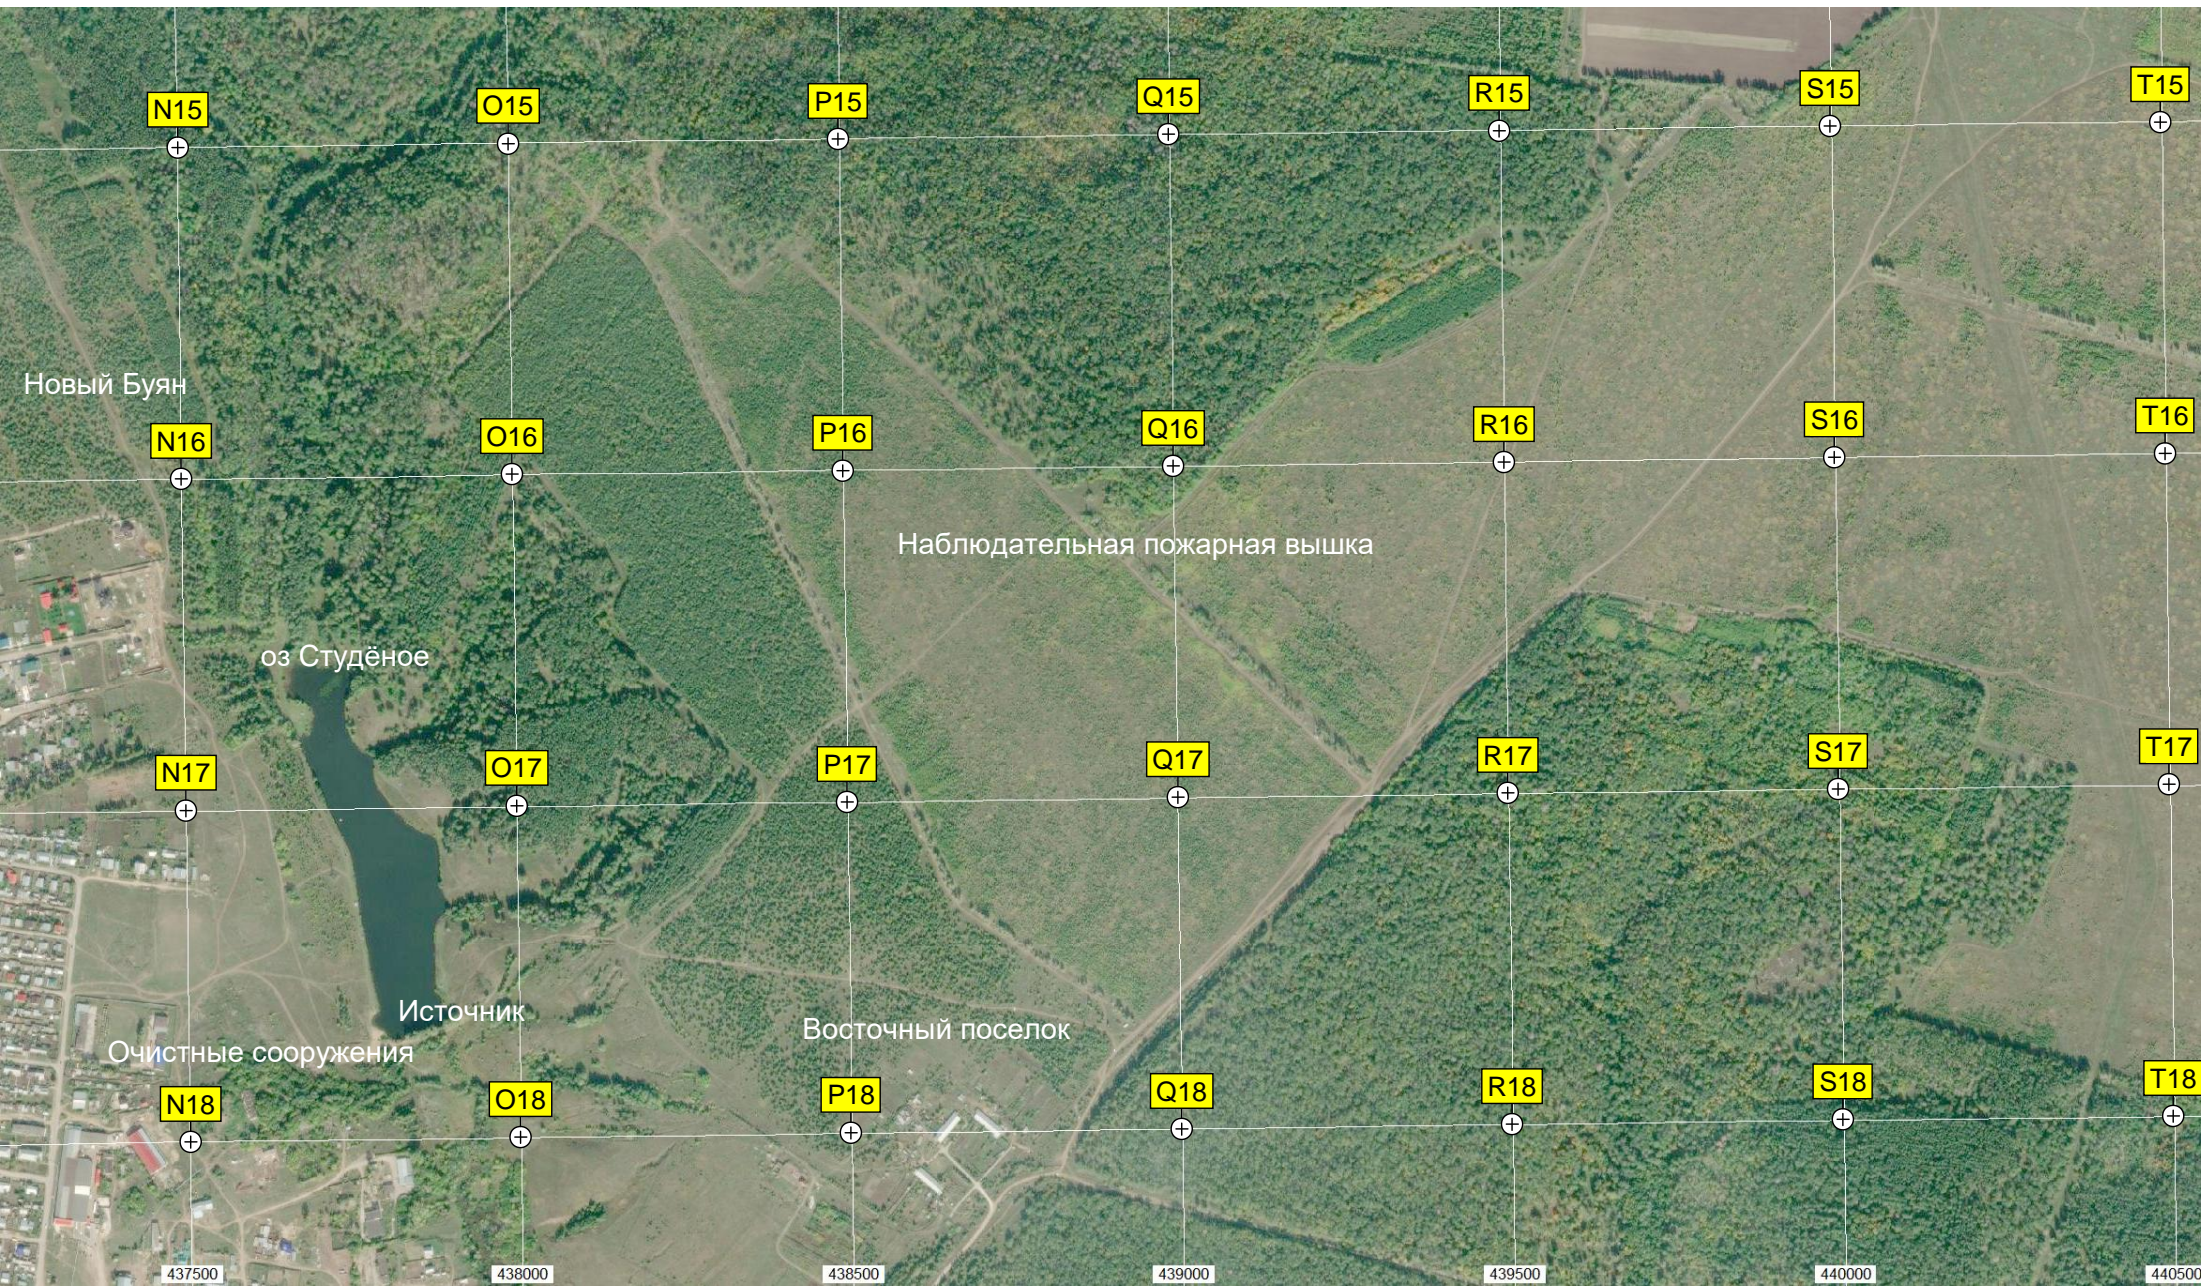

N15

O15

P15

Q15

R15

S15

T15

Новый Буян

N16

O16

P16

Q16

R16

S16

T16

оз Студёное

Наблюдательная пожарная вышка

N17

O17

P17

Q17

R17

S17

T17

Источник

Очистные сооружения

Восточный поселок

N18

O18

P18

Q18

R18

S18

T18

437500

438000

438500

439000

439500

440000

440500