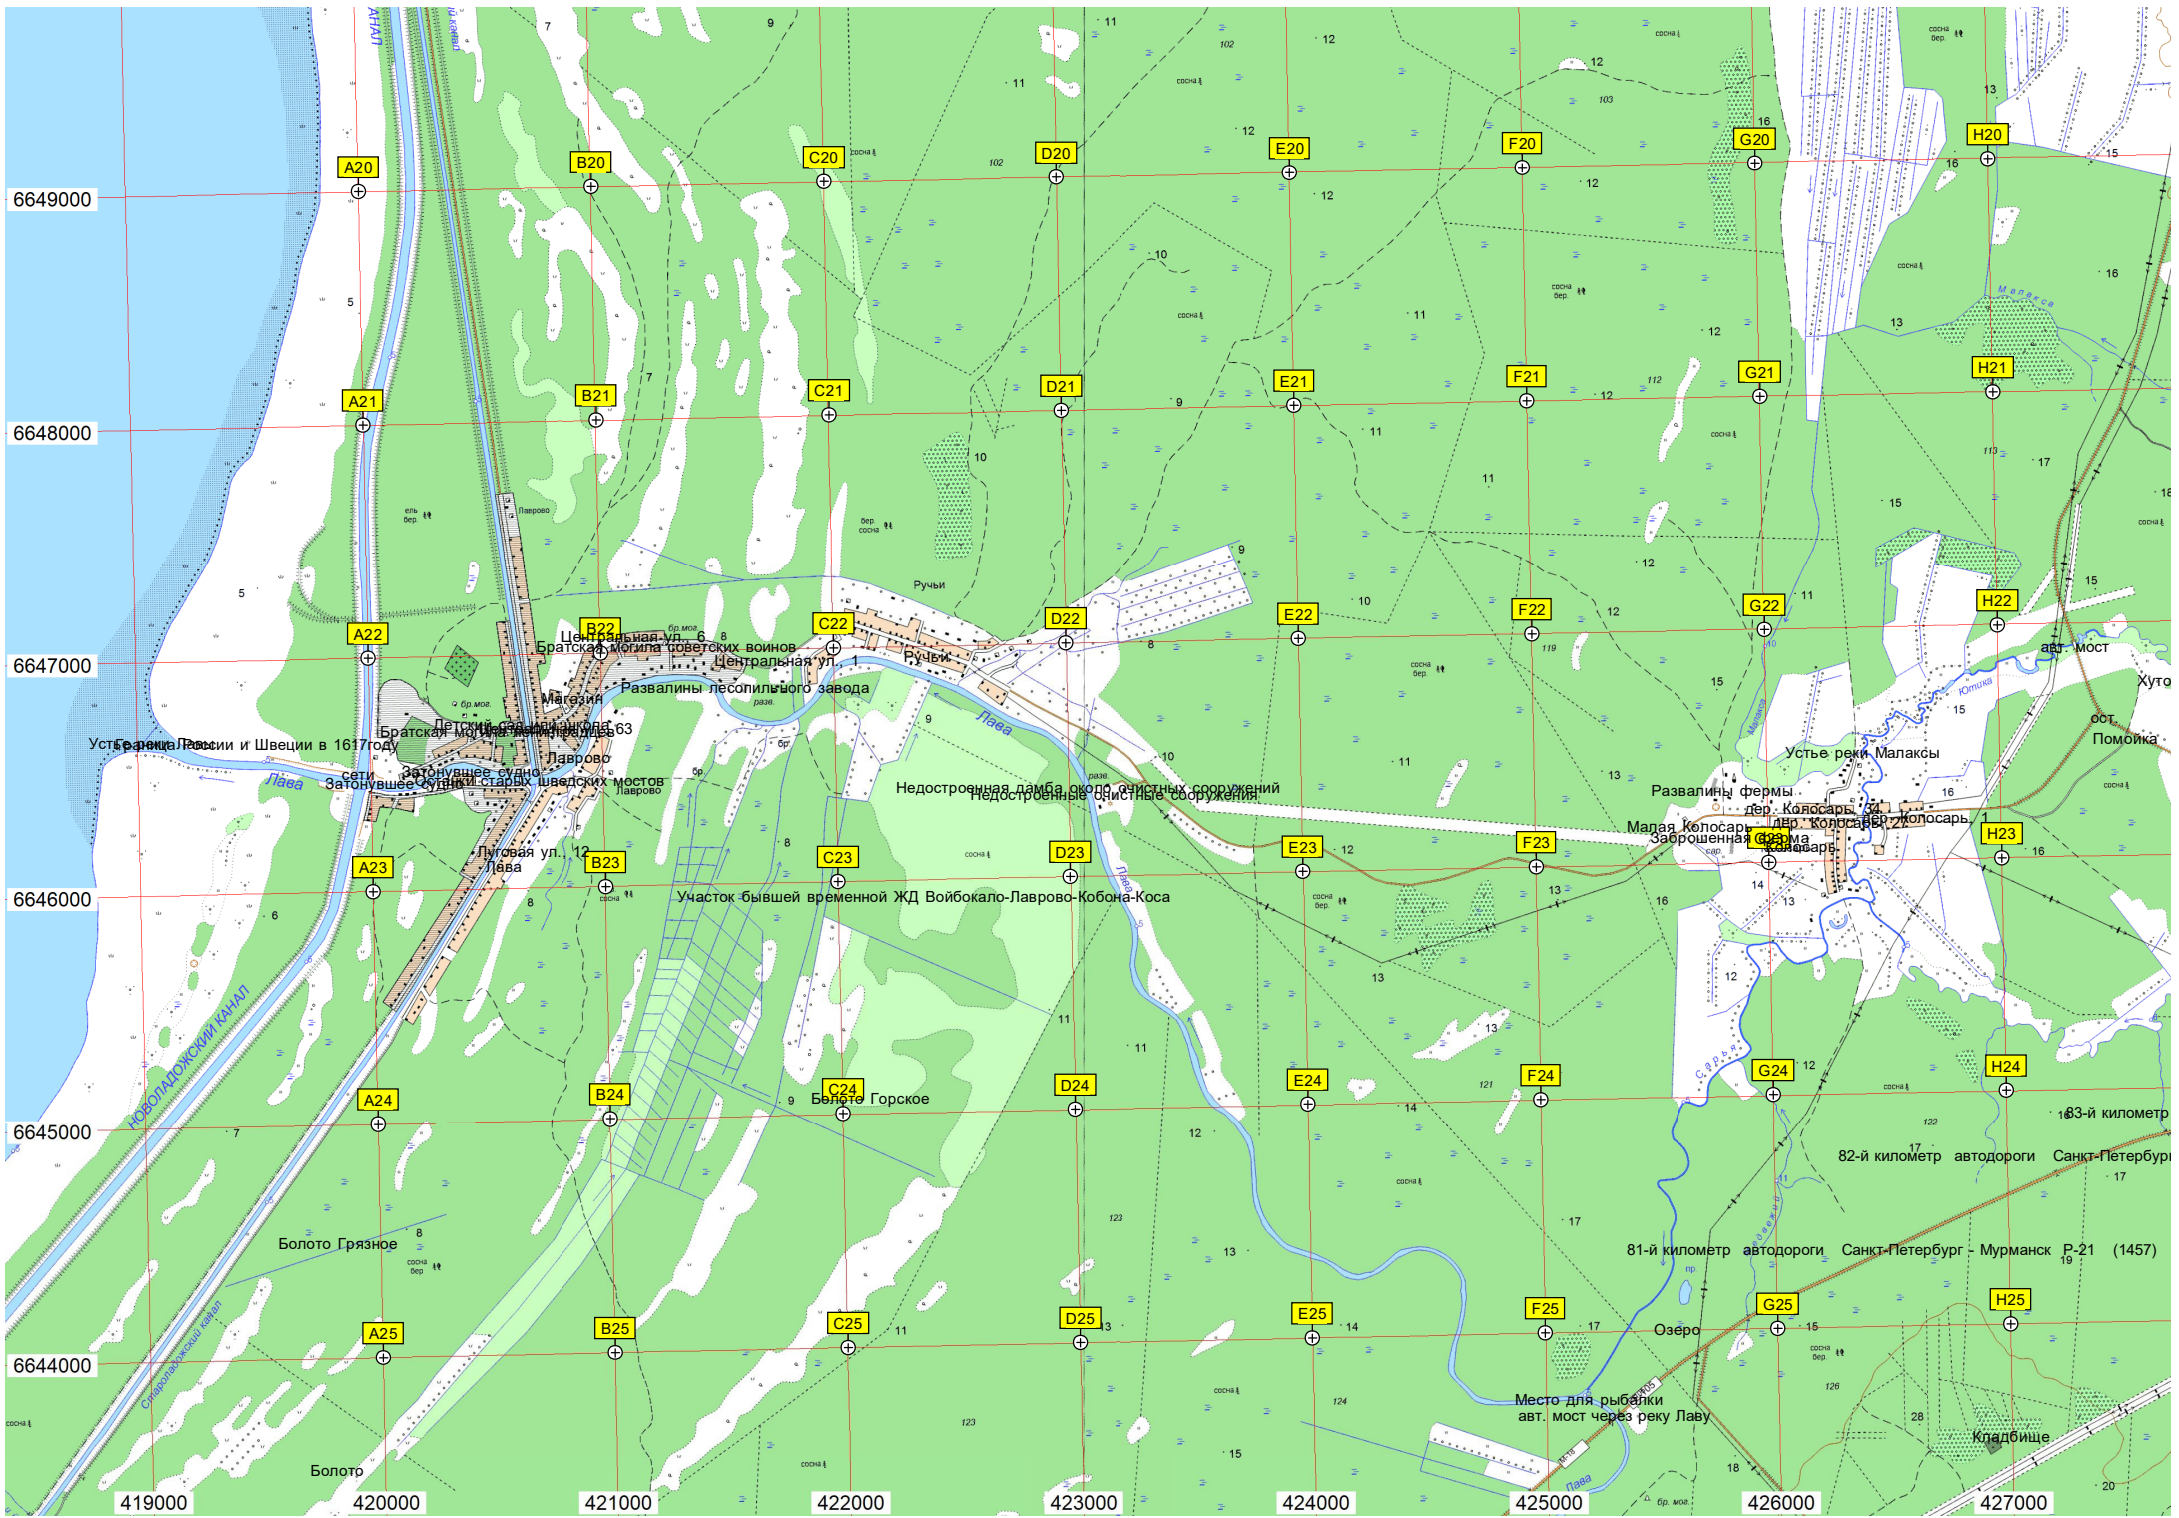

неизвестный объект в лесу

Мост через реку Кобону  
Жилое Д.14  
Пилорама

Мусорная площадка  
Дачный поселок "Зеленый лес"

Ямы Мостовая  
Дачный поселок "Зеленый берег"

Братская могила

6649000

6648000

6647000