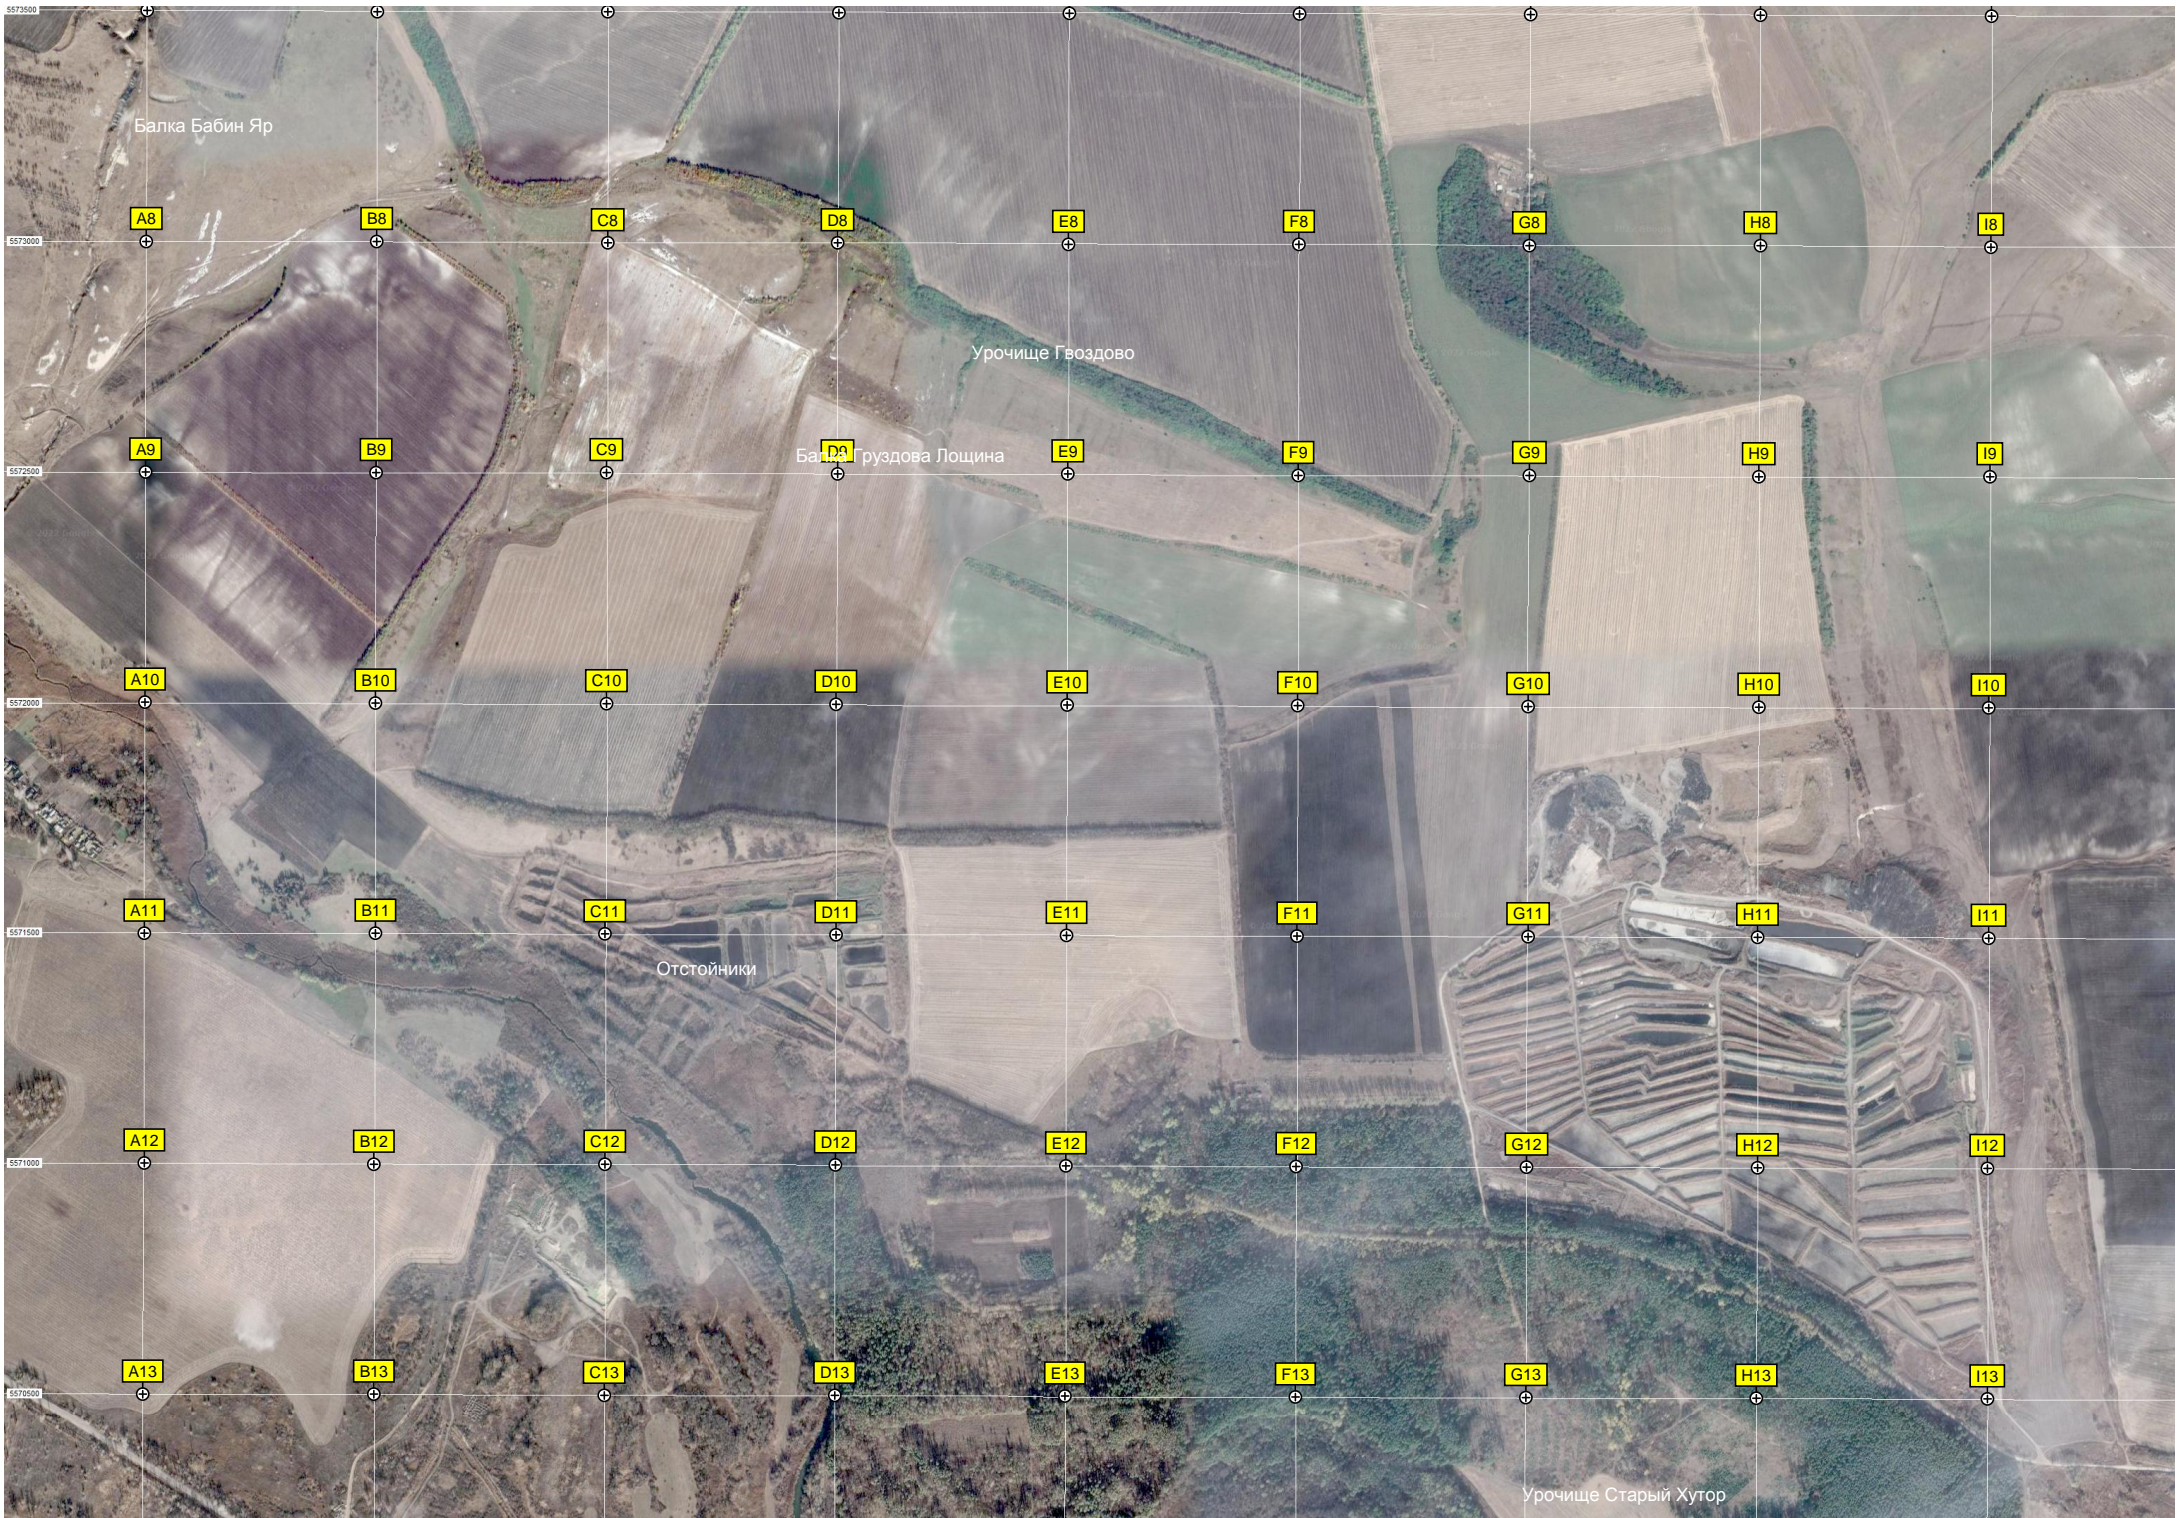

Балка Бабин Яр

Урочище Гвоздово

Балка Груздова Лощина

Отстойники

Урочище Старый Хутор

A8

B8

C8

D8

E8

F8

G8

H8

I8

A9

B9

C9

D9

E9

F9

G9

H9

I9

A10

B10

C10

D10

E10

F10

G10

H10

I10

A11

B11

C11

D11

E11

F11

G11

H11

I11

A12

B12

C12

D12

E12

F12

G12

H12

I12

A13

B13

C13

D13

E13

F13

G13

H13

I13