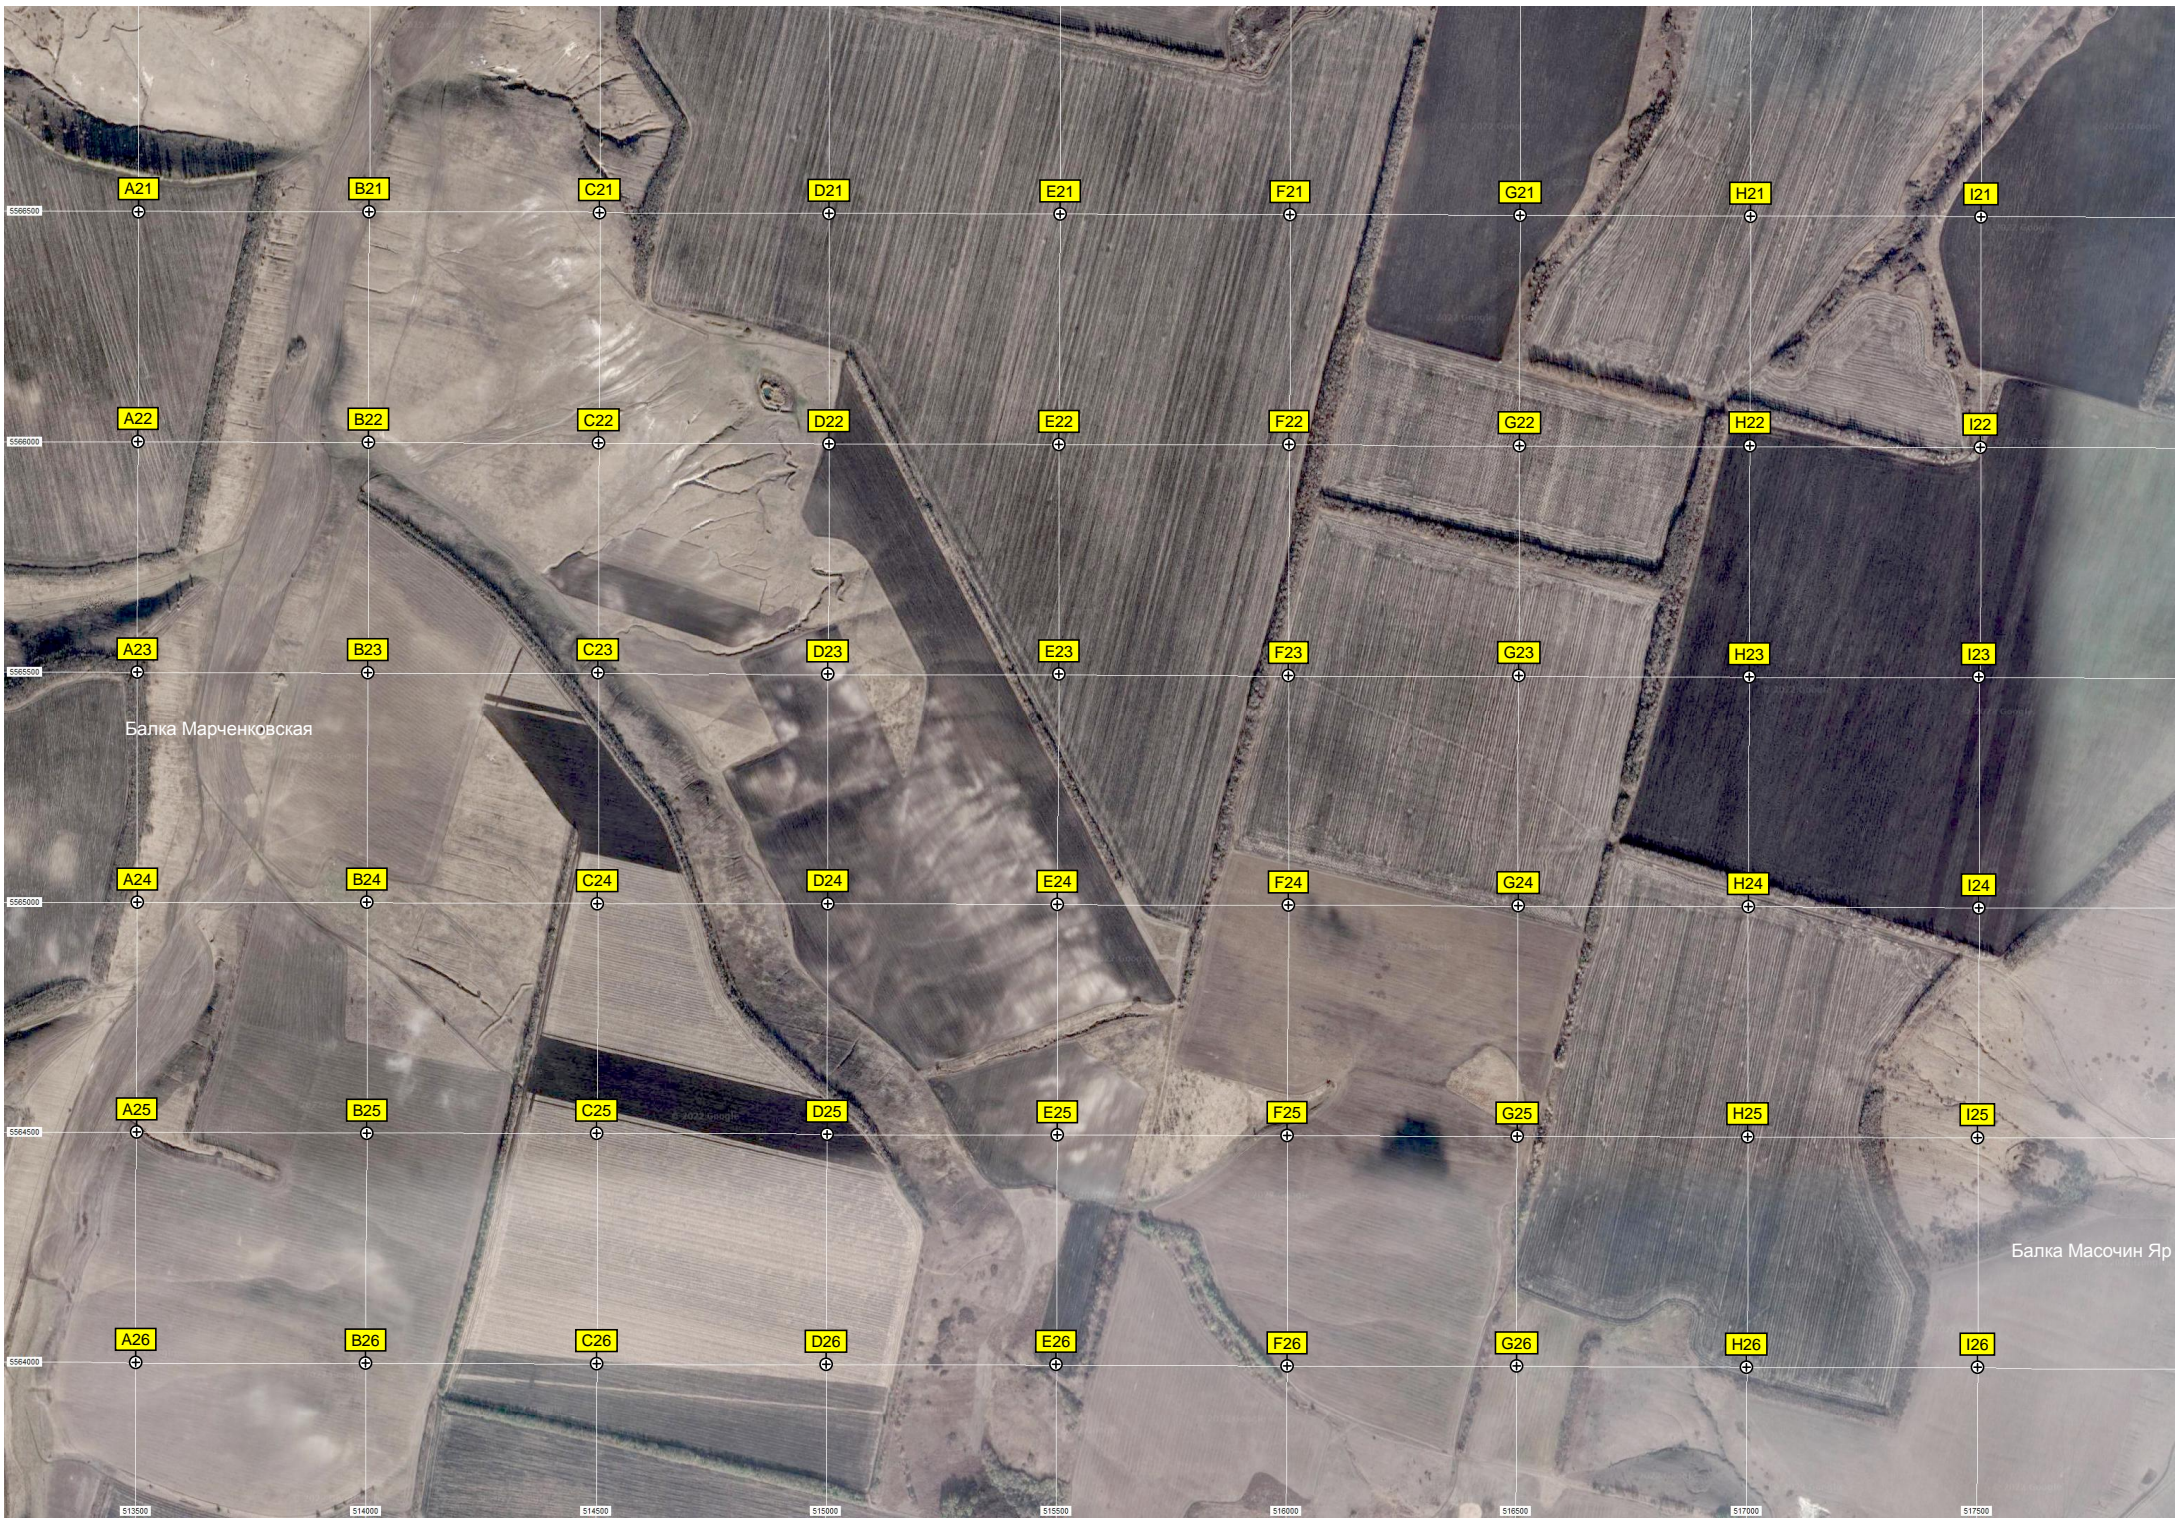

Ремезово

стория школы

оров, 6
ольница
ул. Новаторов, 19

ул. Новаторов, 27

дром

Опора ЛЭП 35 кВ

ЭП 35 кВ

A21