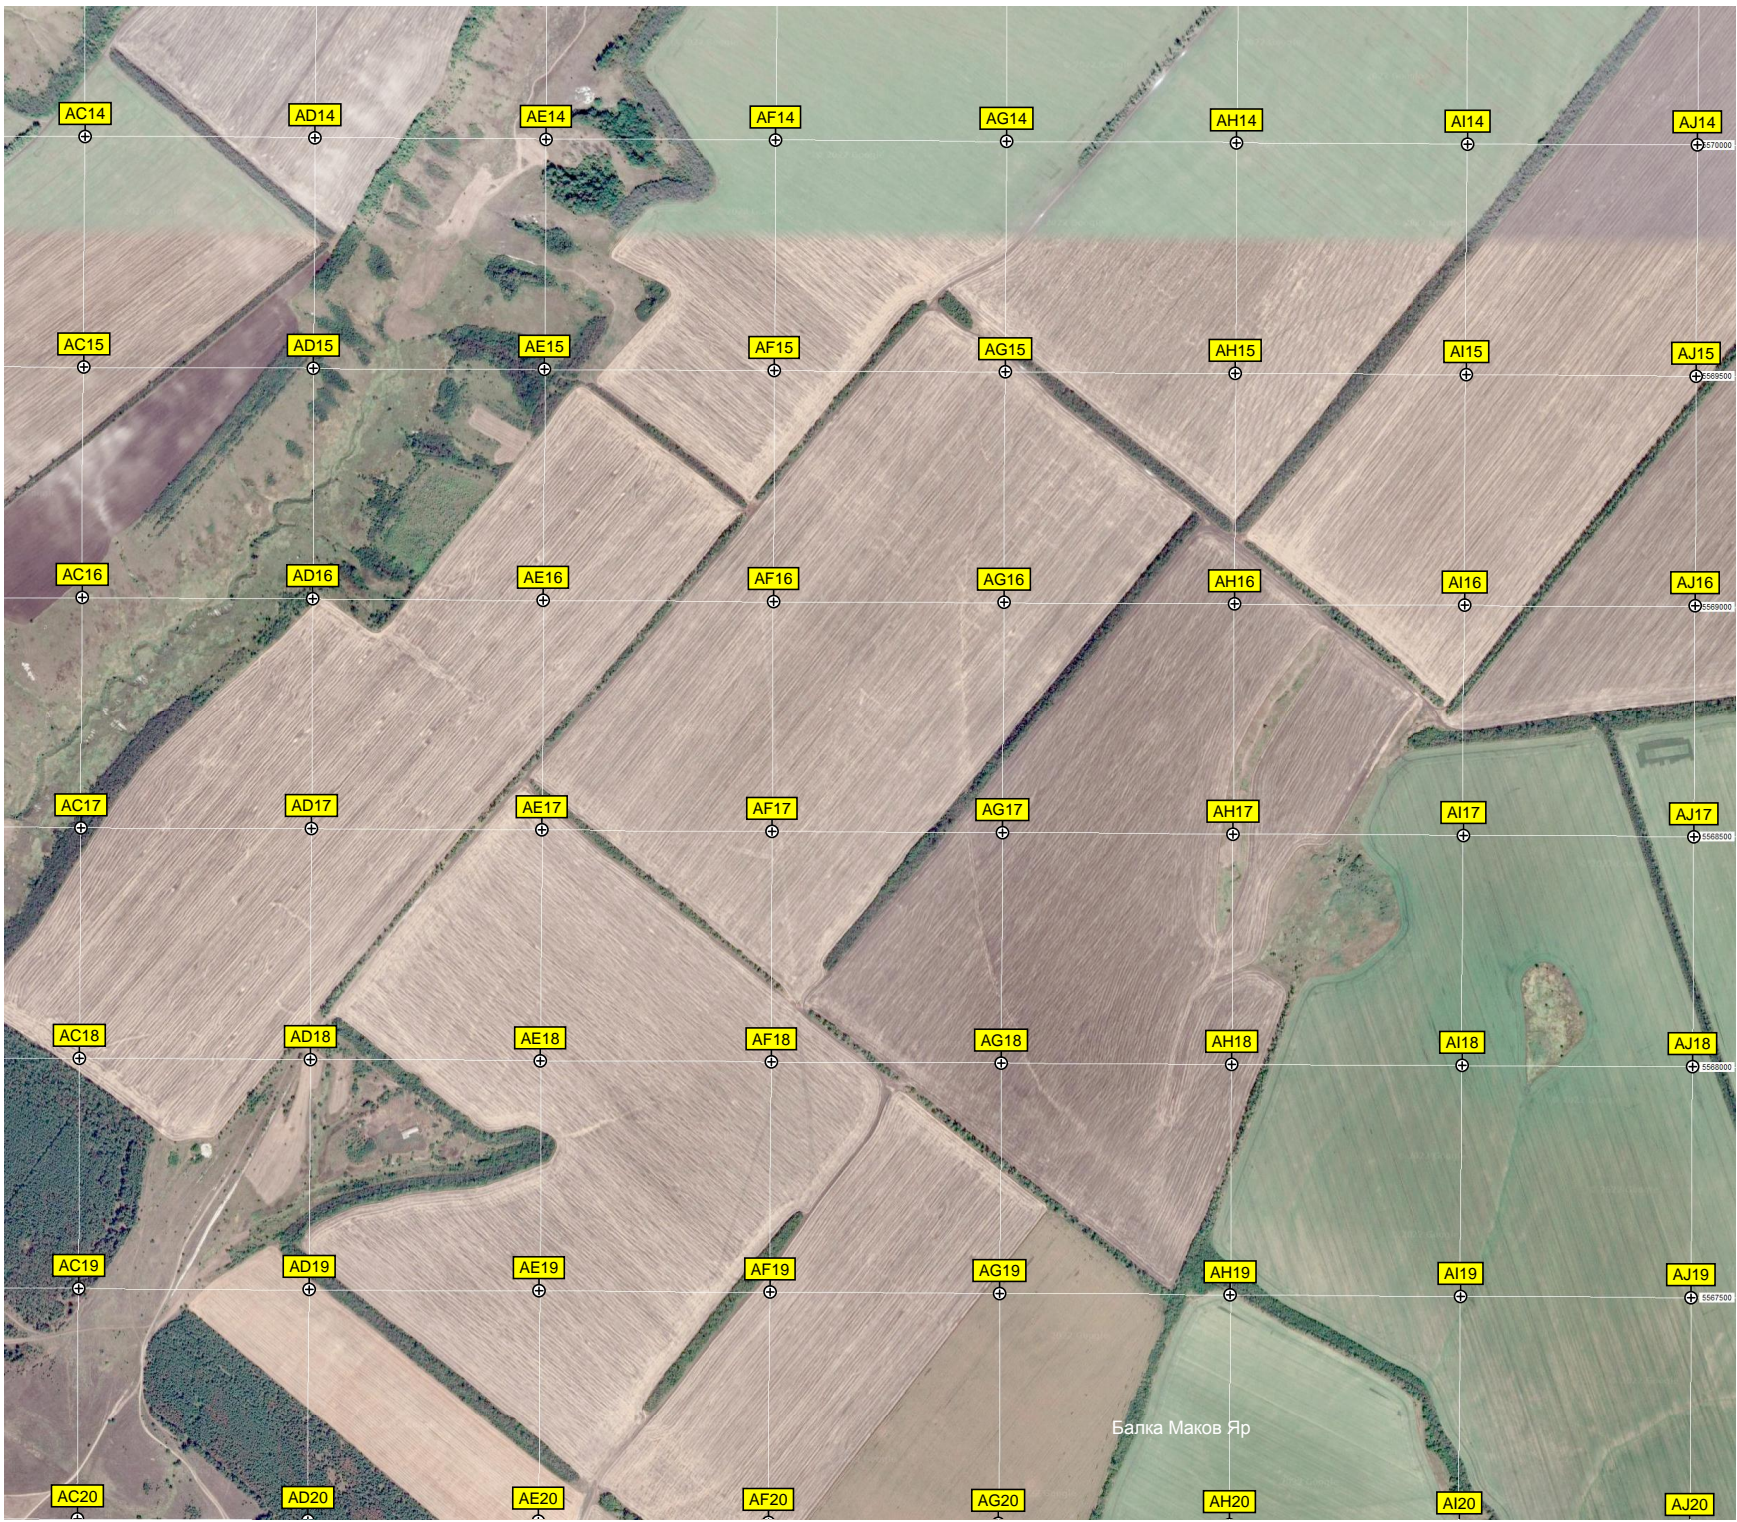

Ремезово

стория школы

оров, 6
ольница
ул. Новаторов, 19

ул. Новаторов, 27

дром

Опора ЛЭП 35 кВ

ЭП 35 кВ

A21