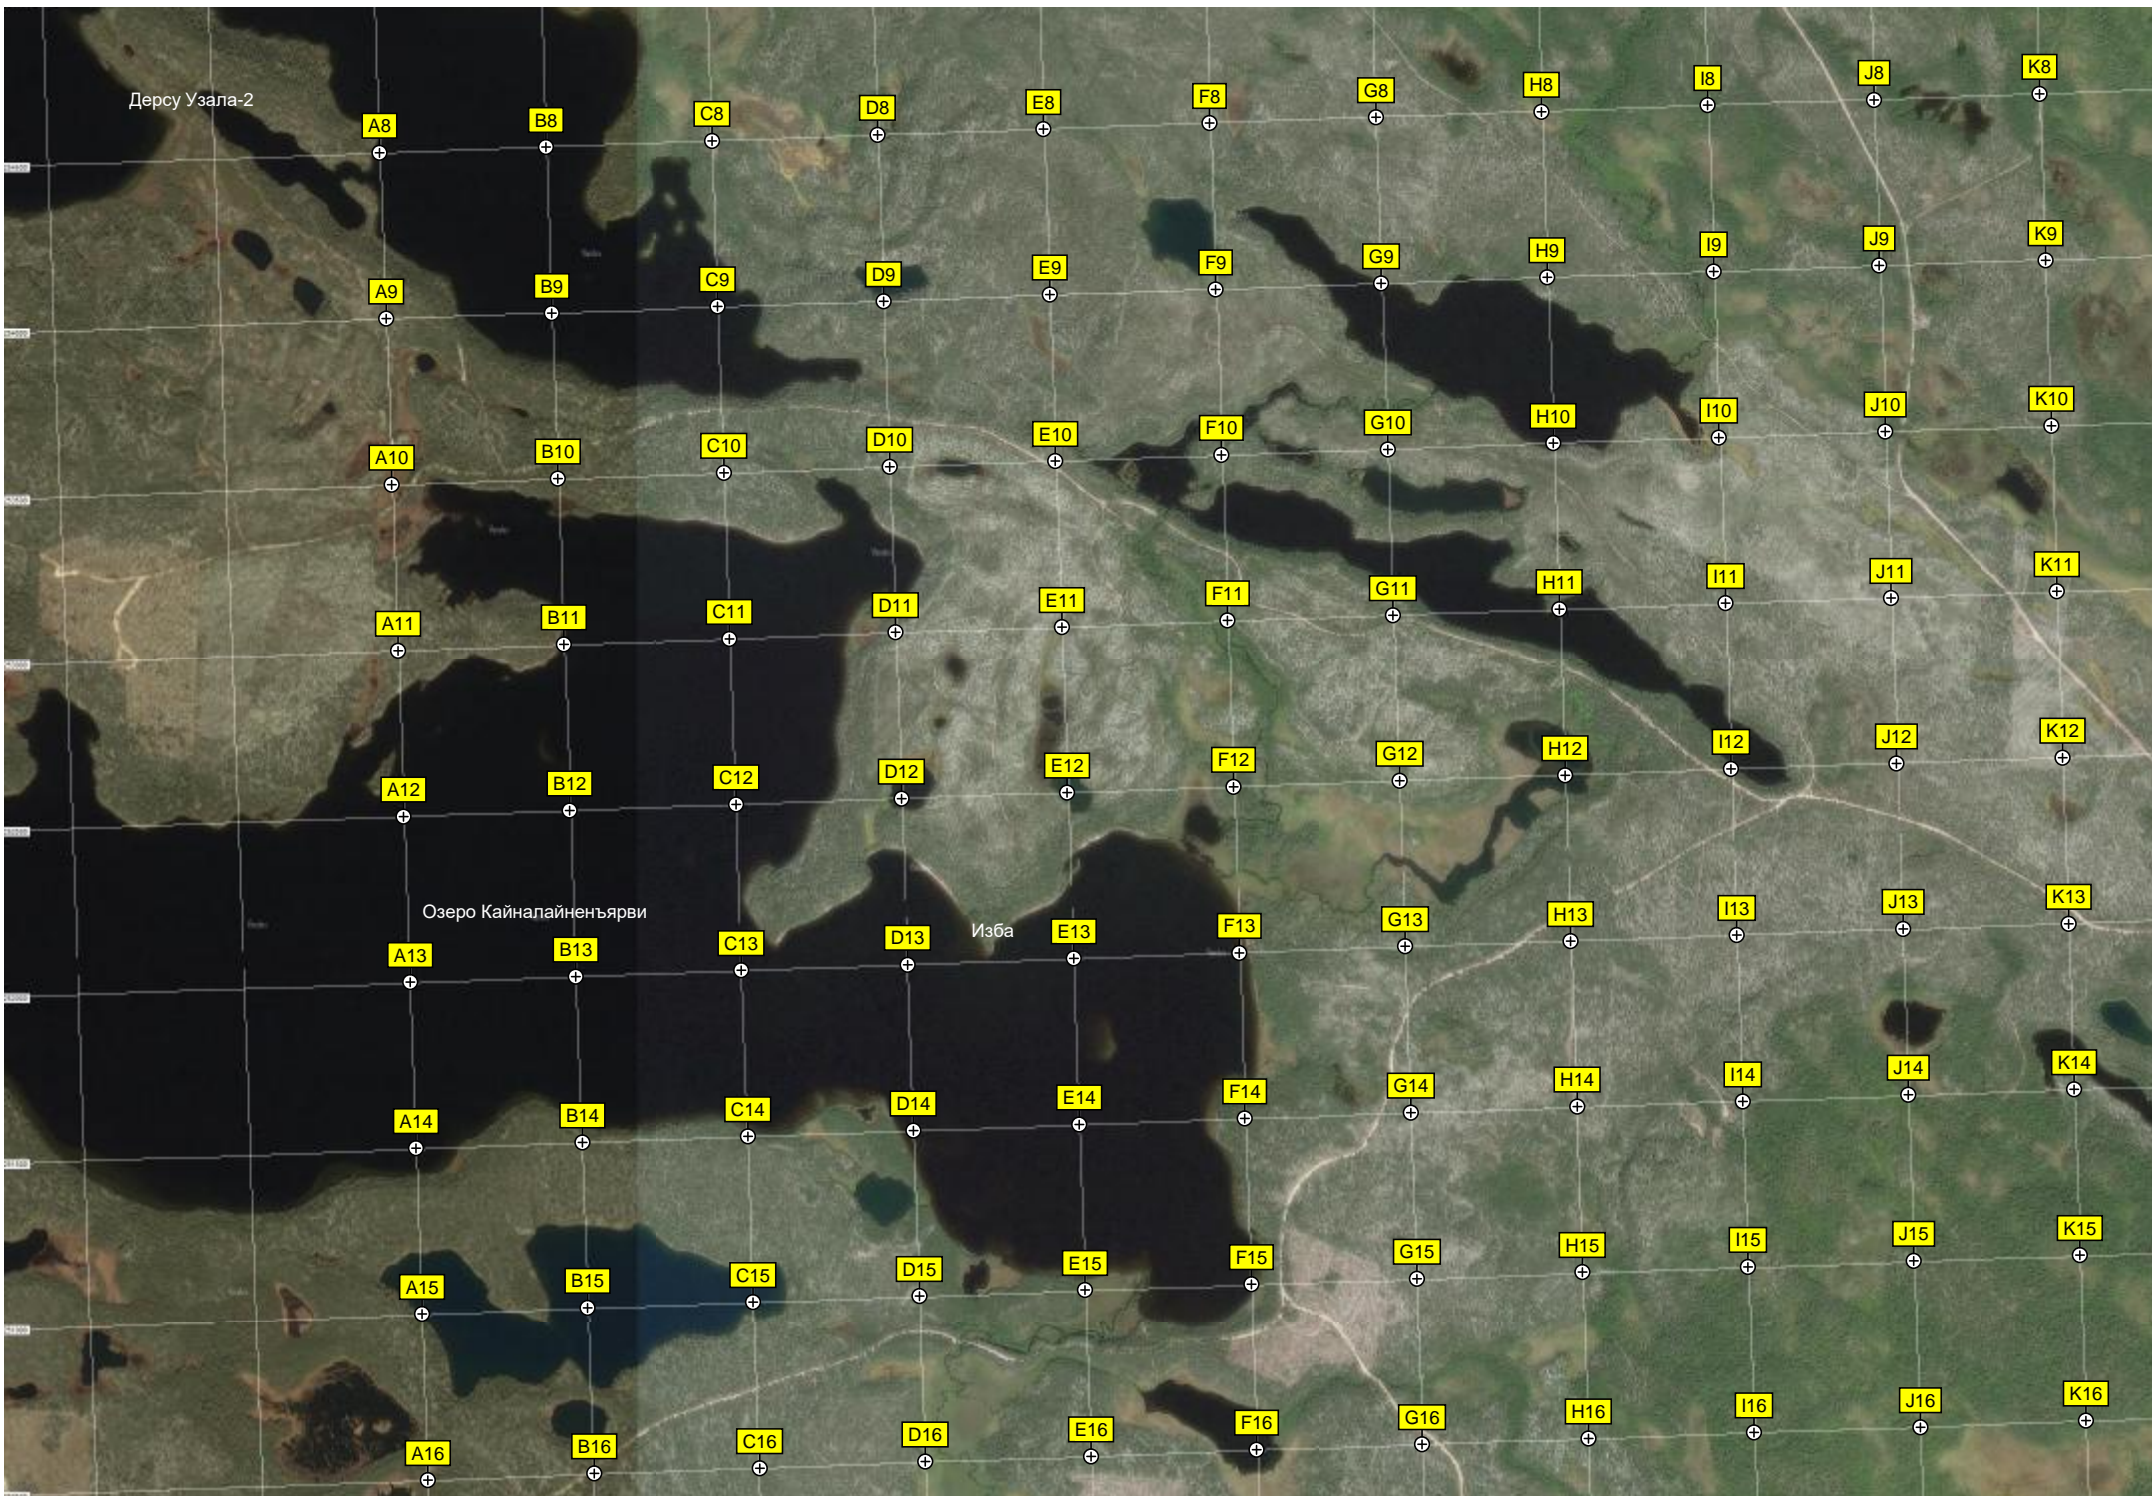

Озеро Куарнисъярви

Насыпь

бивак "Дерсу Узала"

Дерсу Узала-2

Озеро Кайналайненьярви

Изба

Озеро Падашулқаярви