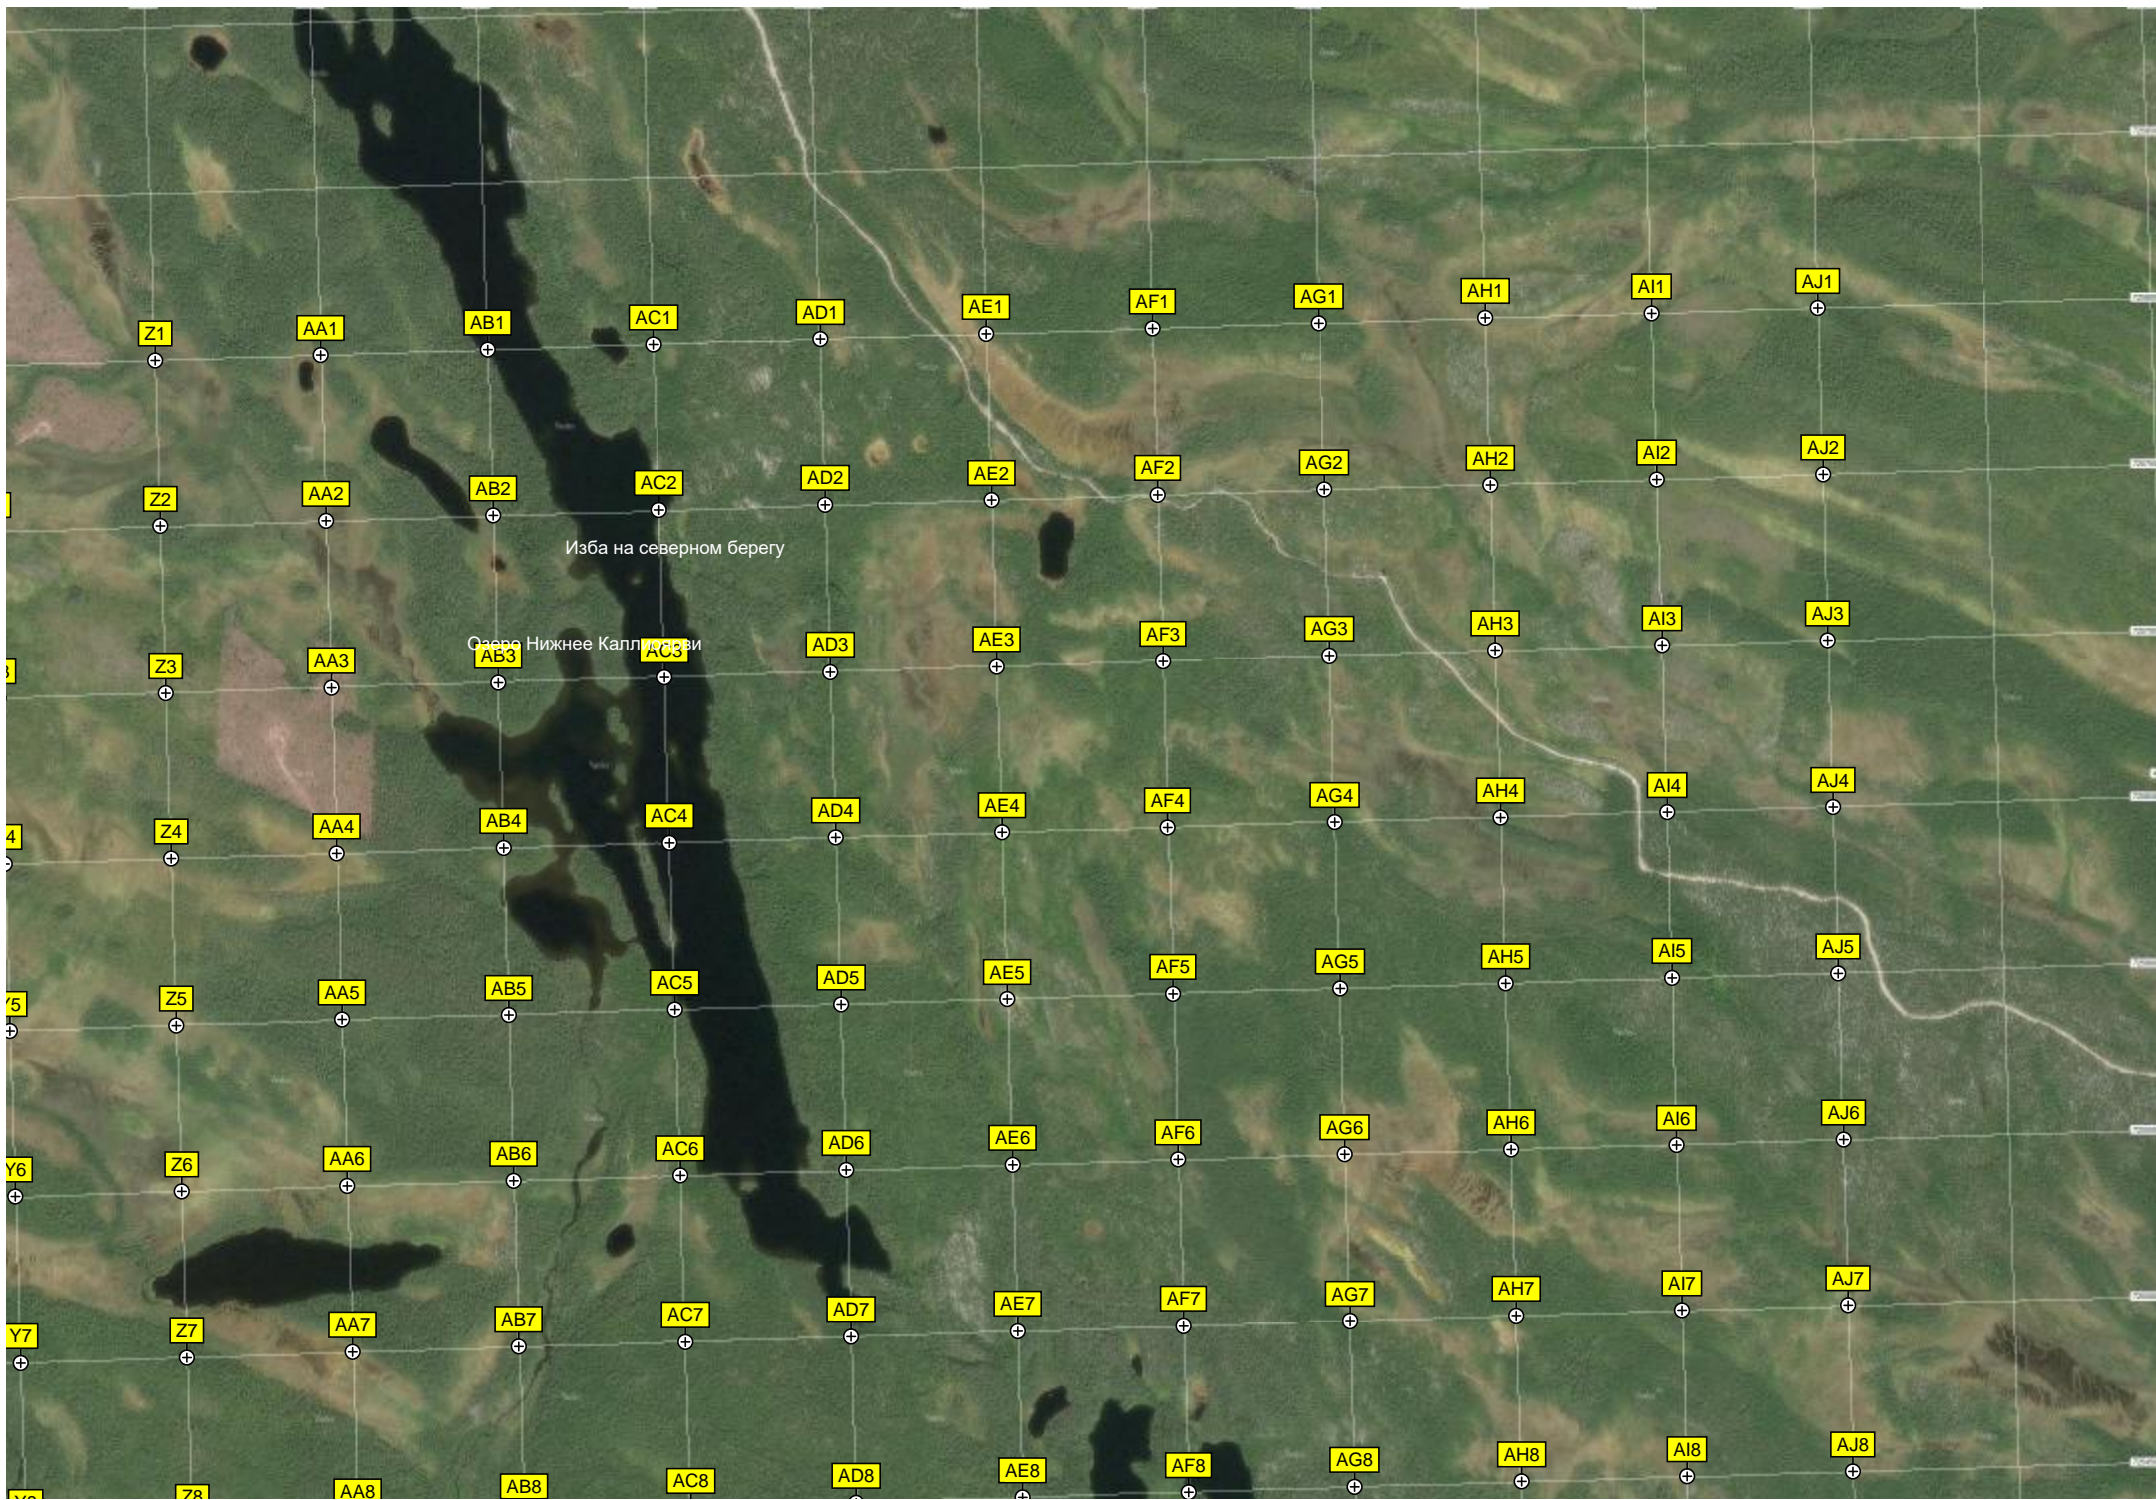

Озеро Куарнисъярви

Насыпь

бивак "Дерсу Узала"

Дерсу Узала-2

Озеро Кайналайненьярви

Изба

Озеро Падашулқаярви