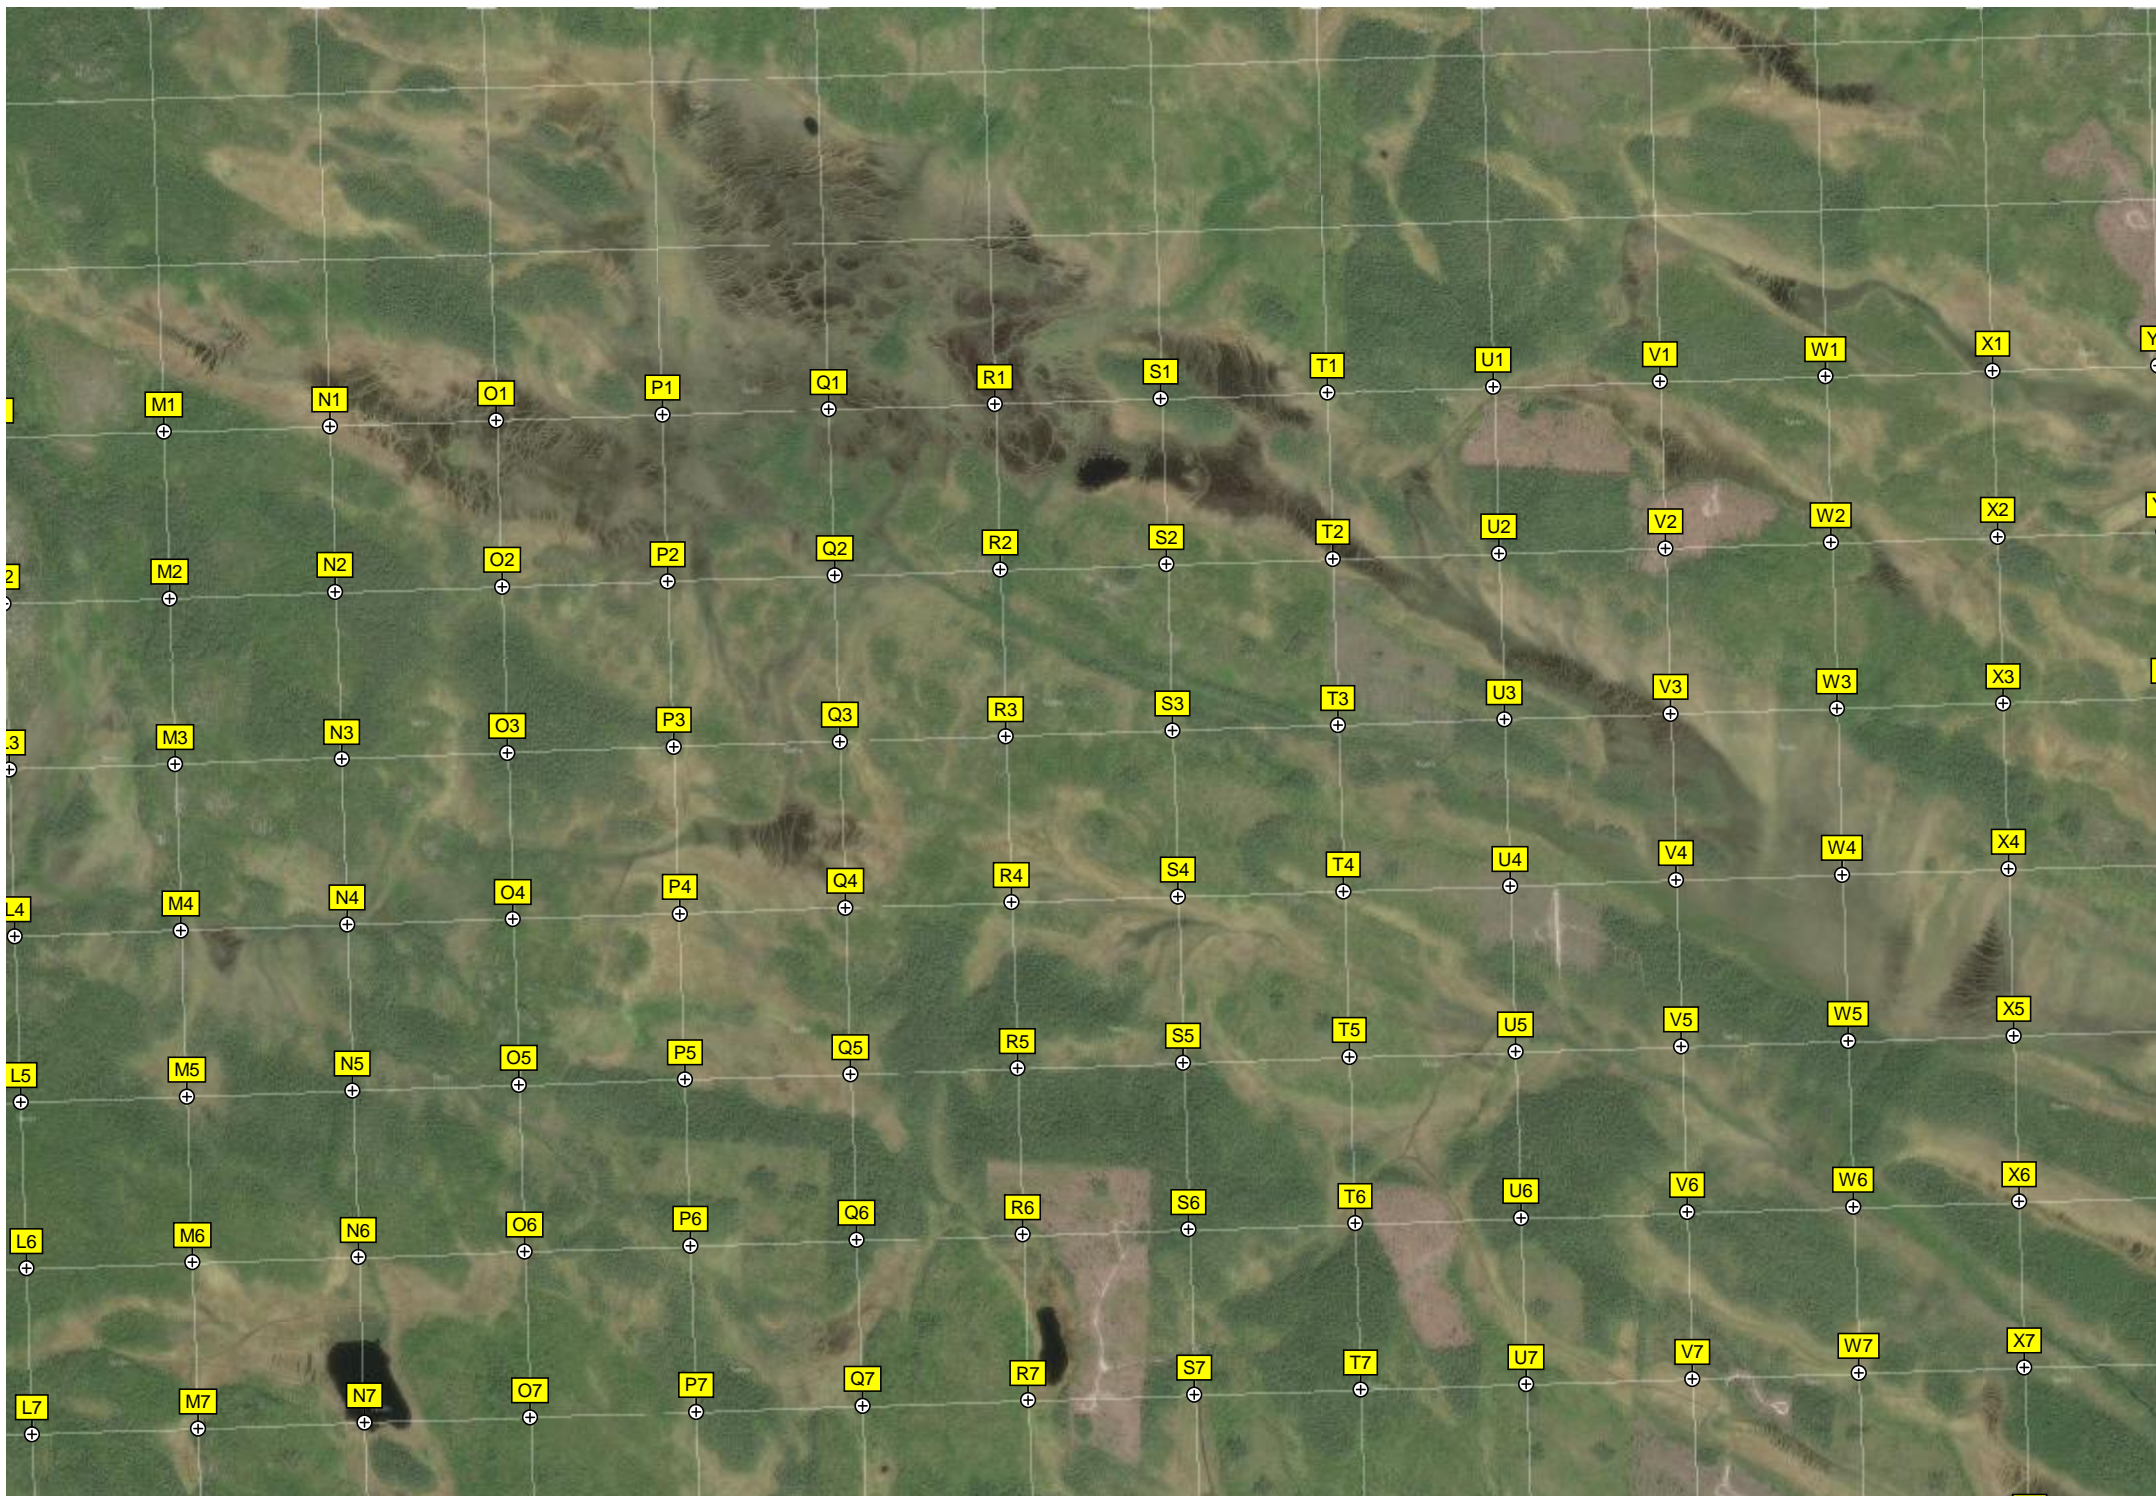

Озеро Куарнисъярви

Насыпь

бивак "Дерсу Узала"

Дерсу Узала-2

Озеро Кайналайненьярви

Изба

Озеро Падашулқаярви