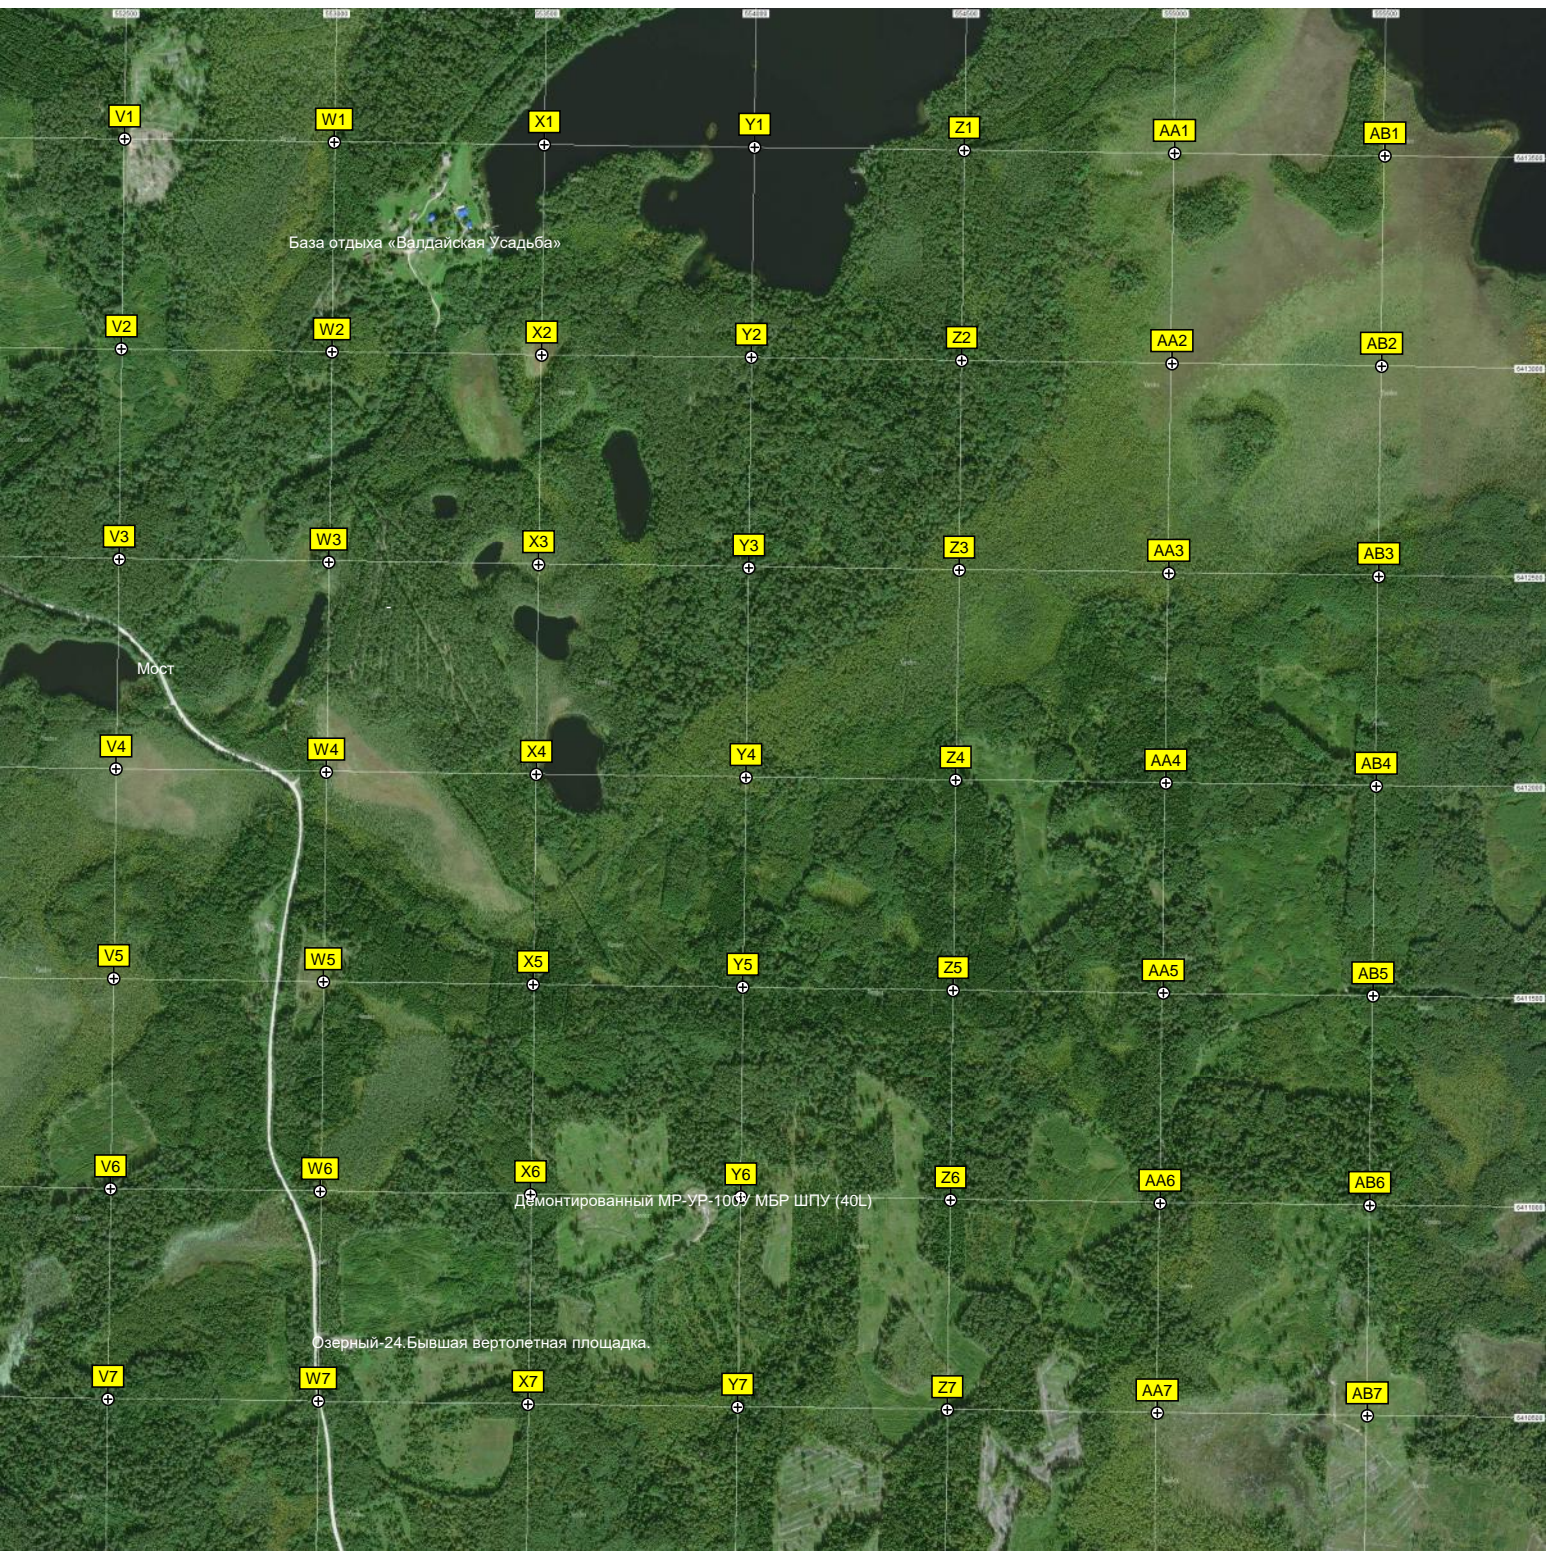

354-й километр автодороги М-10 «Россия» (348)

Кладбище

Старый Березай

Пешеходный мост

Свято-Богоявленский источник

Мост че...

352-й ки...

Демонтированный МР-УР-100У МБР ШПУ (47L)

2 КПТМ 106 (трансгаз)

Abandoned ruins of military base. Blowed building.

Abandoned ruins of military base. Развалины военной части с фундаментами казарм, замурованными капонирами.

Мост

Мост

Водонапорная башня Рожновского

348-й километр автодороги М-10 «Россия» (354)

Озеро Колпинец

347-й километр автодороги М-10 «Россия» (355)

Болото Манилово

346-й километр автодороги М-10 «Россия»

Урочище Старое Лежнево

Урочище

A23 B23 C23 D23 E23 F23 G23 H23 I23 J23 K23

541000 542000 543000 544000 545000 546000 547000 548000 549000 550000

Болото Тростяное

Болото Дубарь

Озеро Благодитское