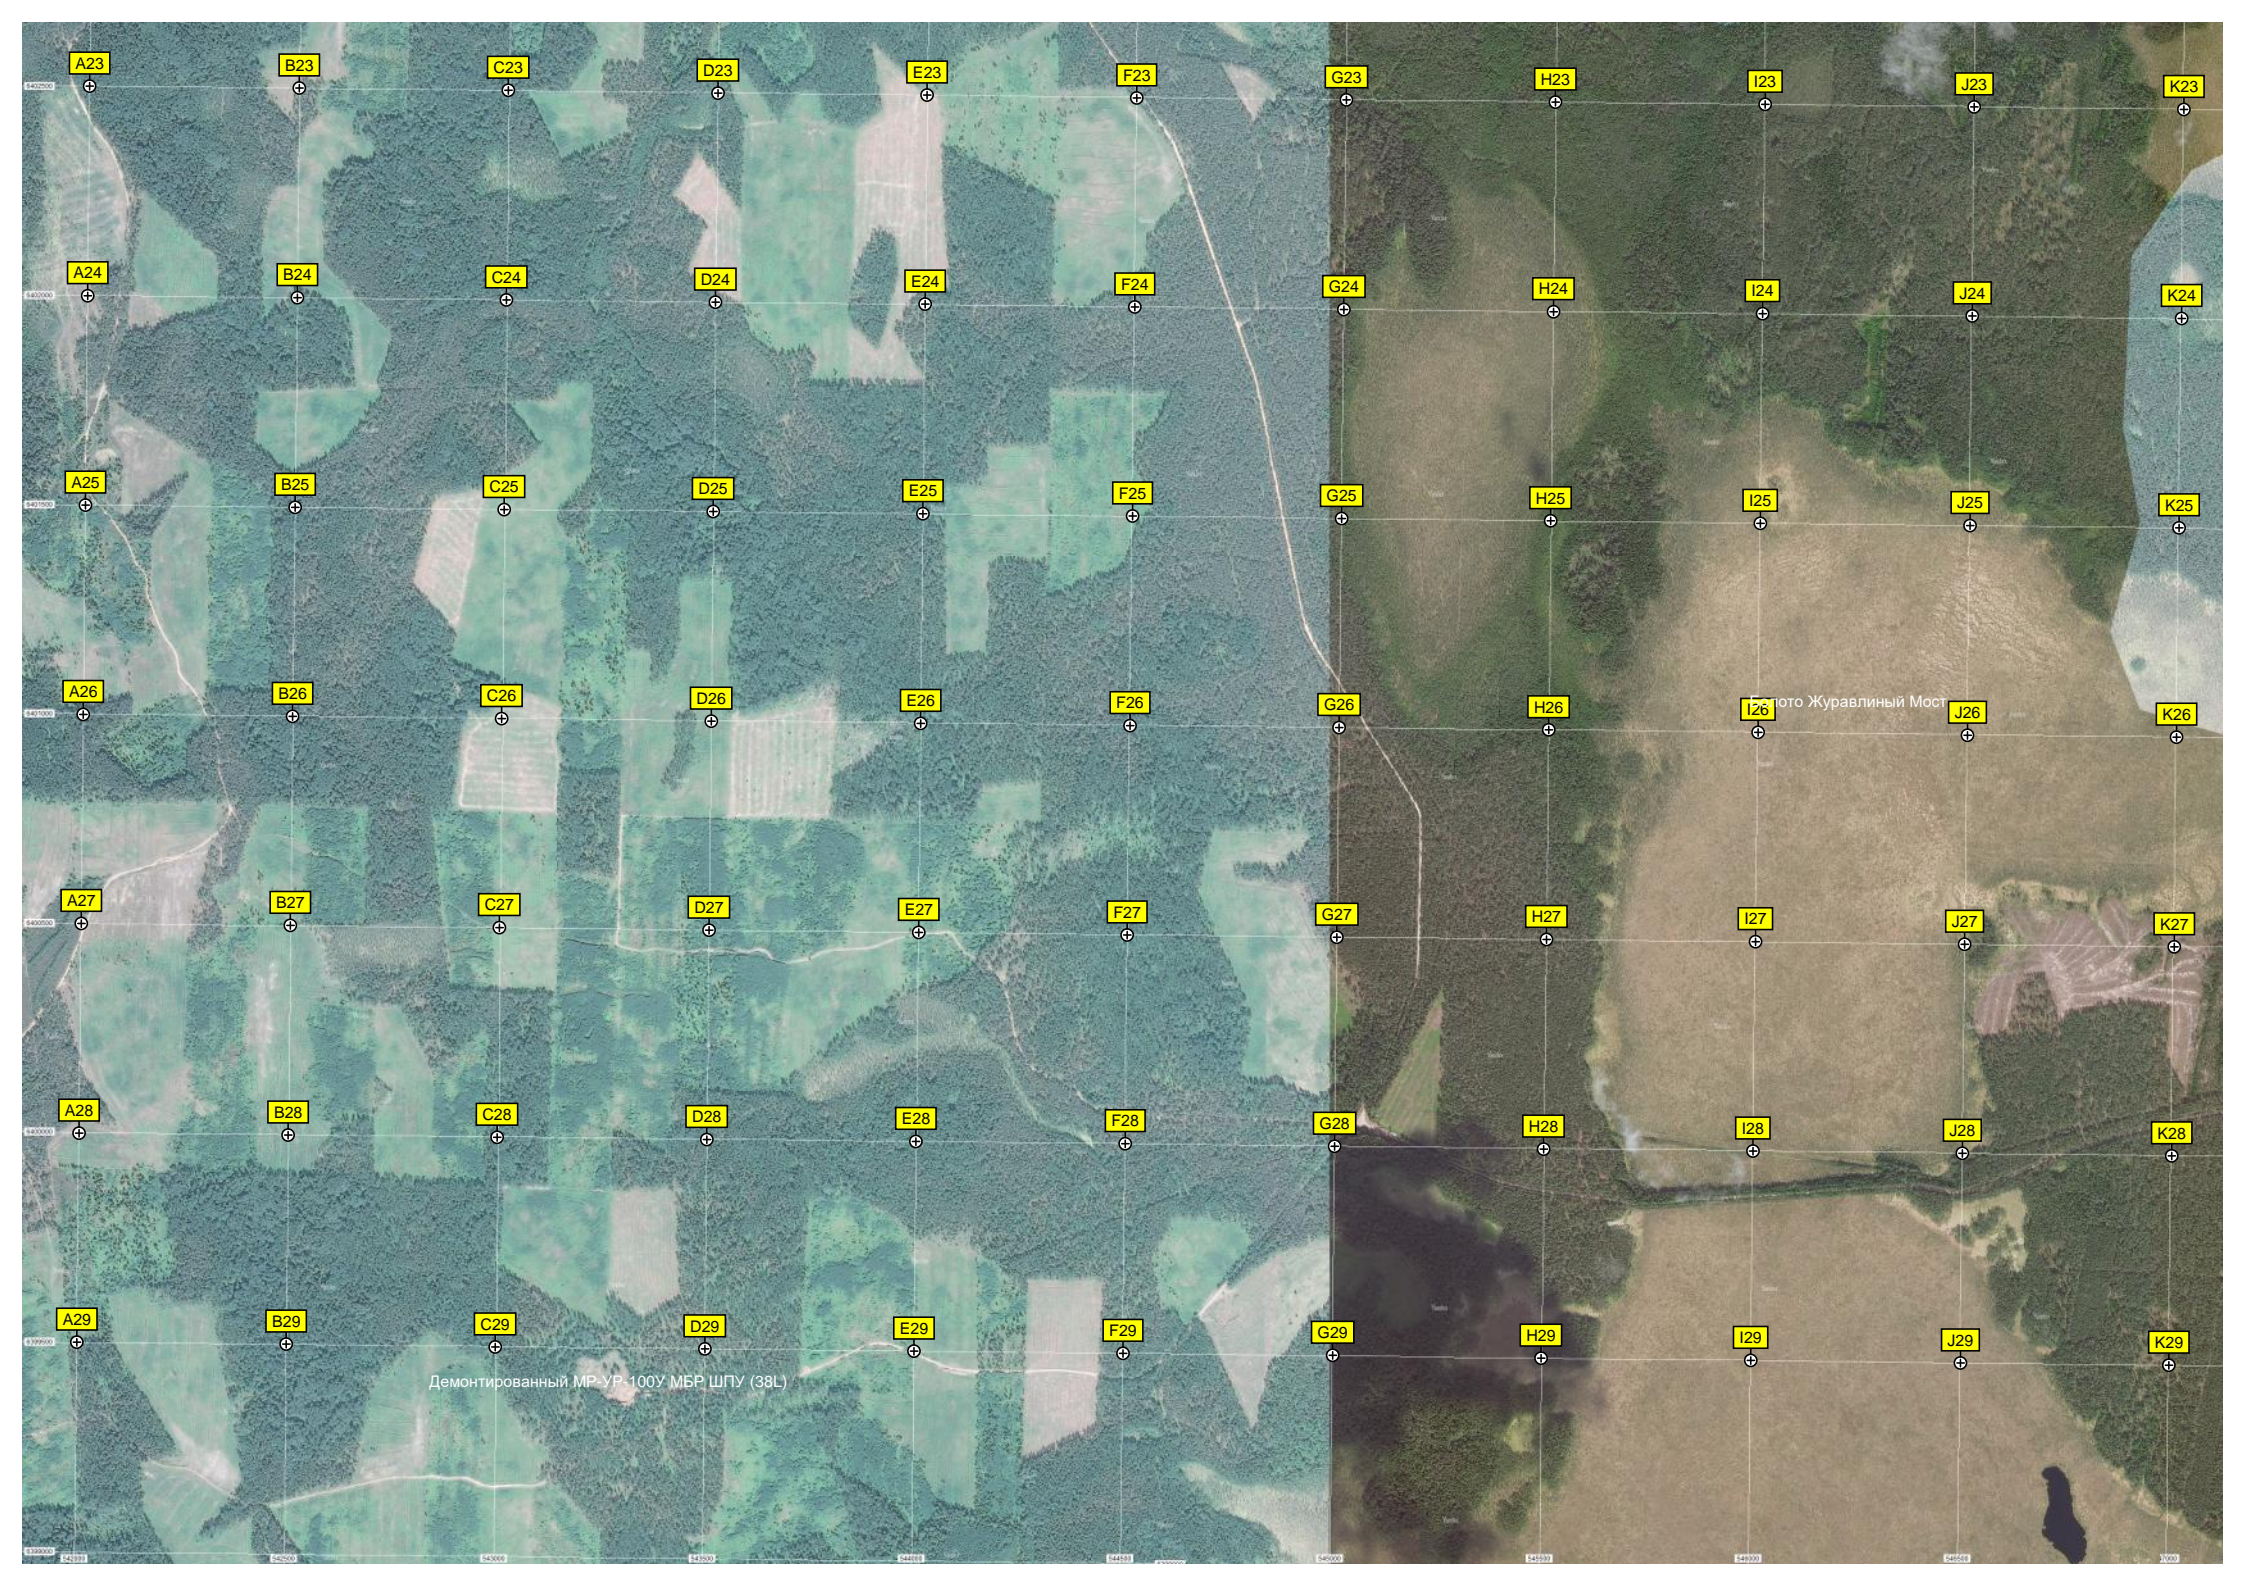

2 КПТМ 106 (трансгаз)

Abandoned ruins of military base. Blowed building.

Abandoned ruins of military base. Развалины военной части с фундаментами казарм, замурованными капонирами.

Мост

Мост

Водонапорная башня Рожновского

348-й километр автодороги М-10 «Россия» (354)

Озеро Колпинец

347-й километр автодороги М-10 «Россия» (355)

Болото Манилово

346-й километр автодороги М-10 «Россия»

Урочище Старое Лежнево

Урочище

A23 B23 C23 D23 E23 F23 G23 H23 I23 J23 K23

541000 542000 543000 544000 545000 546000 547000 548000 549000 550000

Болото Тростяное

Болото Дубарь

Озеро Благодитское