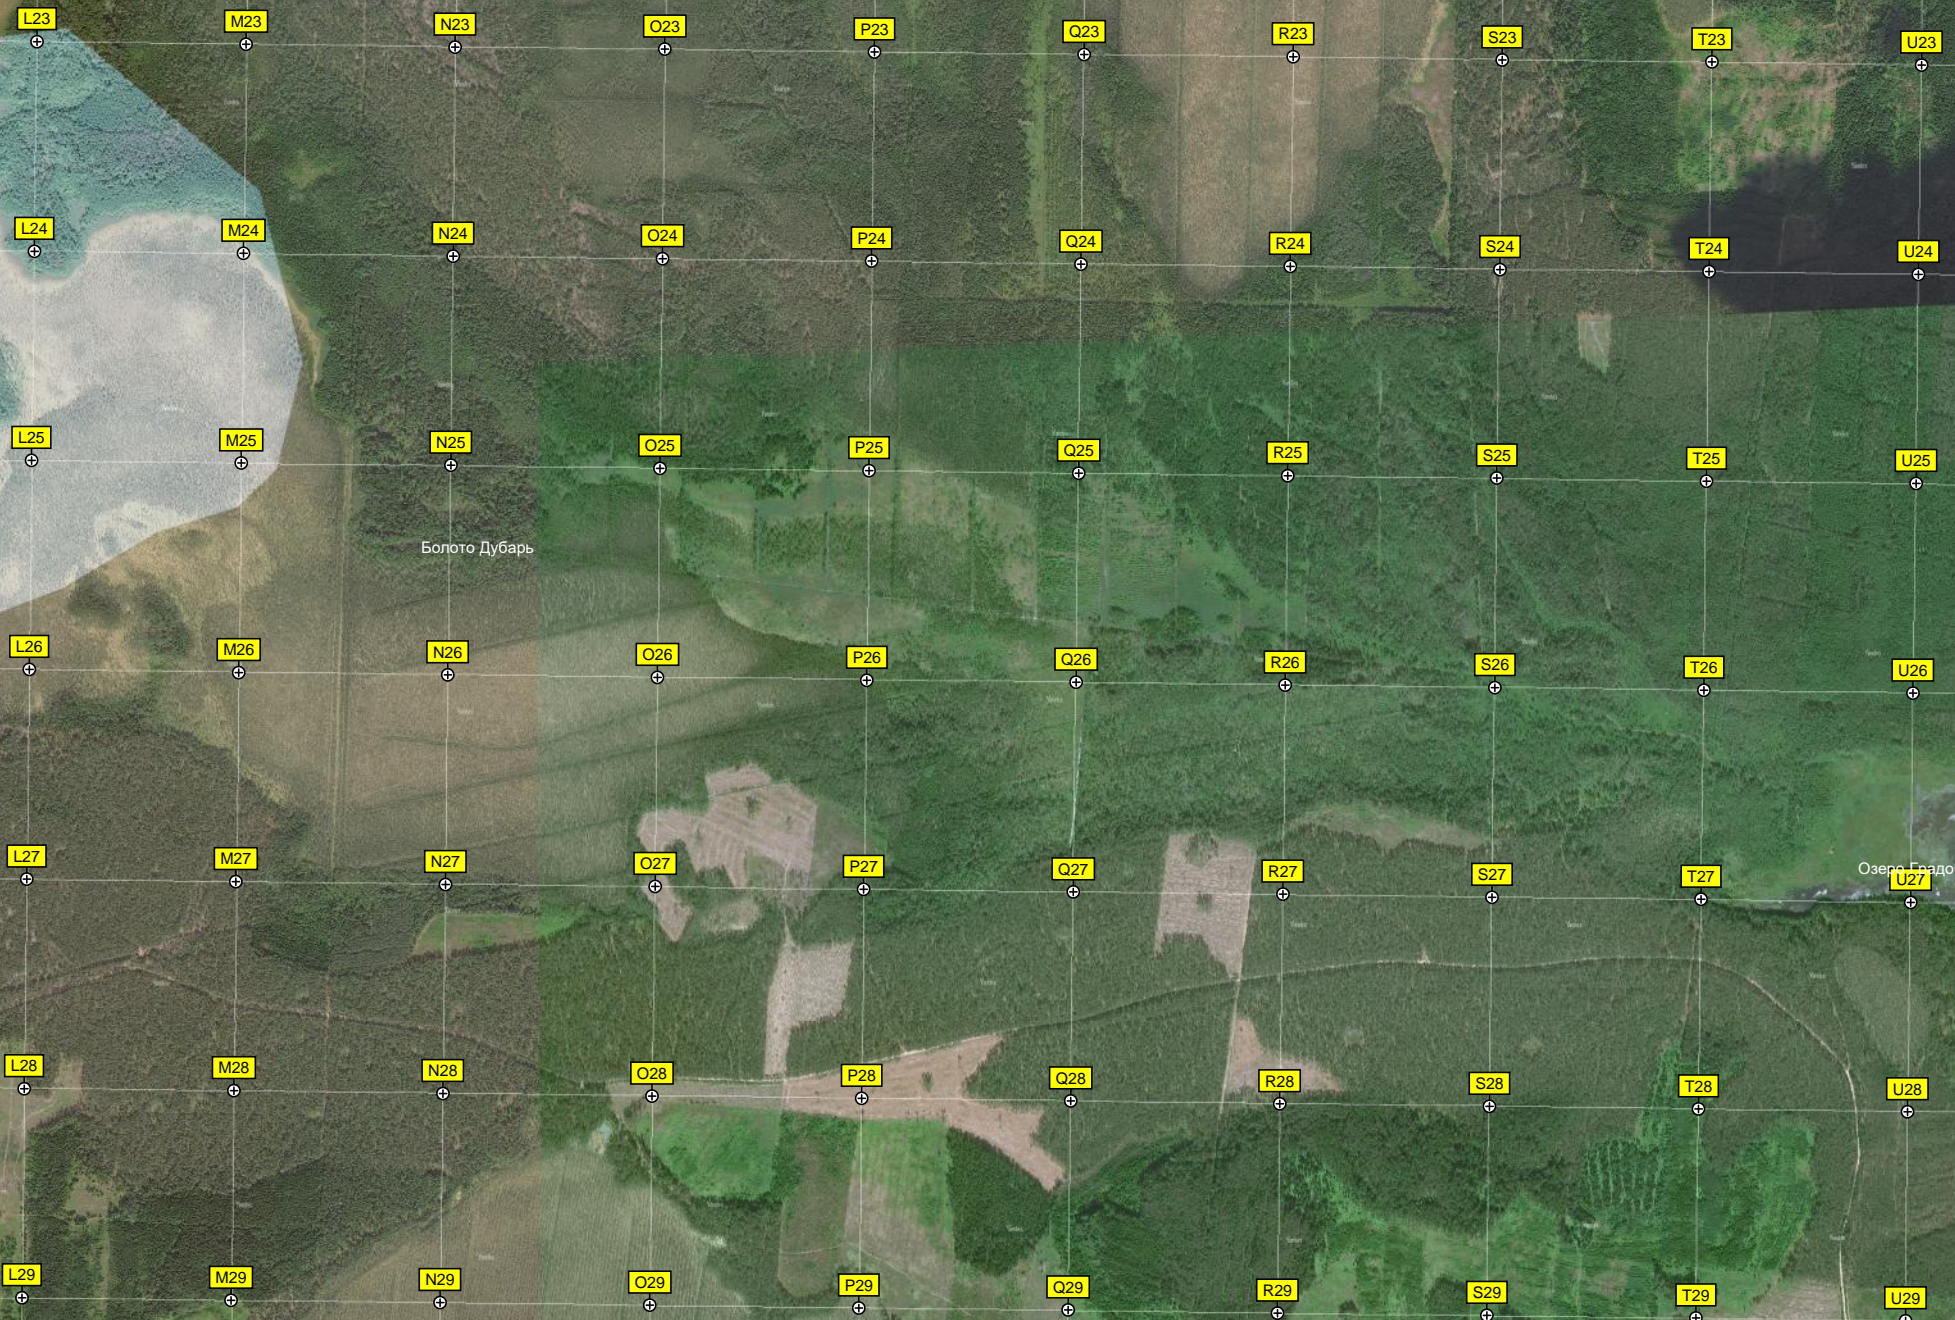

2 КПТМ 106 (трансгаз)

Abandoned ruins of military base. Blowed building.

Abandoned ruins of military base. Развалины военной части с фундаментами казарм, замурованными капонирами.

Мост

Мост

Водонапорная башня Рожновского

348-й километр автодороги М-10 «Россия» (354)

Озеро Колпинец

347-й километр автодороги М-10 «Россия» (355)

Болото Манилово

346-й километр автодороги М-10 «Россия»

Урочище Старое Лежнево

Урочище

A23 B23 C23 D23 E23 F23 G23 H23 I23 J23 K23

A29 B29 C29 D29 E29 F29 G29 H29 I29 J29 K29

Демонтированный МР-УР-100У МБР ШПУ (38L)

фото Журавлиный Мост

5407000  
5407000  
5407000  
5407000  
5407000  
5407000  
5407000  
5407000  
5407000  
5407000

541000 542000 543000 544000 545000 546000 547000 548000 549000 550000

Болото Тростяное

Болото Дубарь

Озеро Благодитское