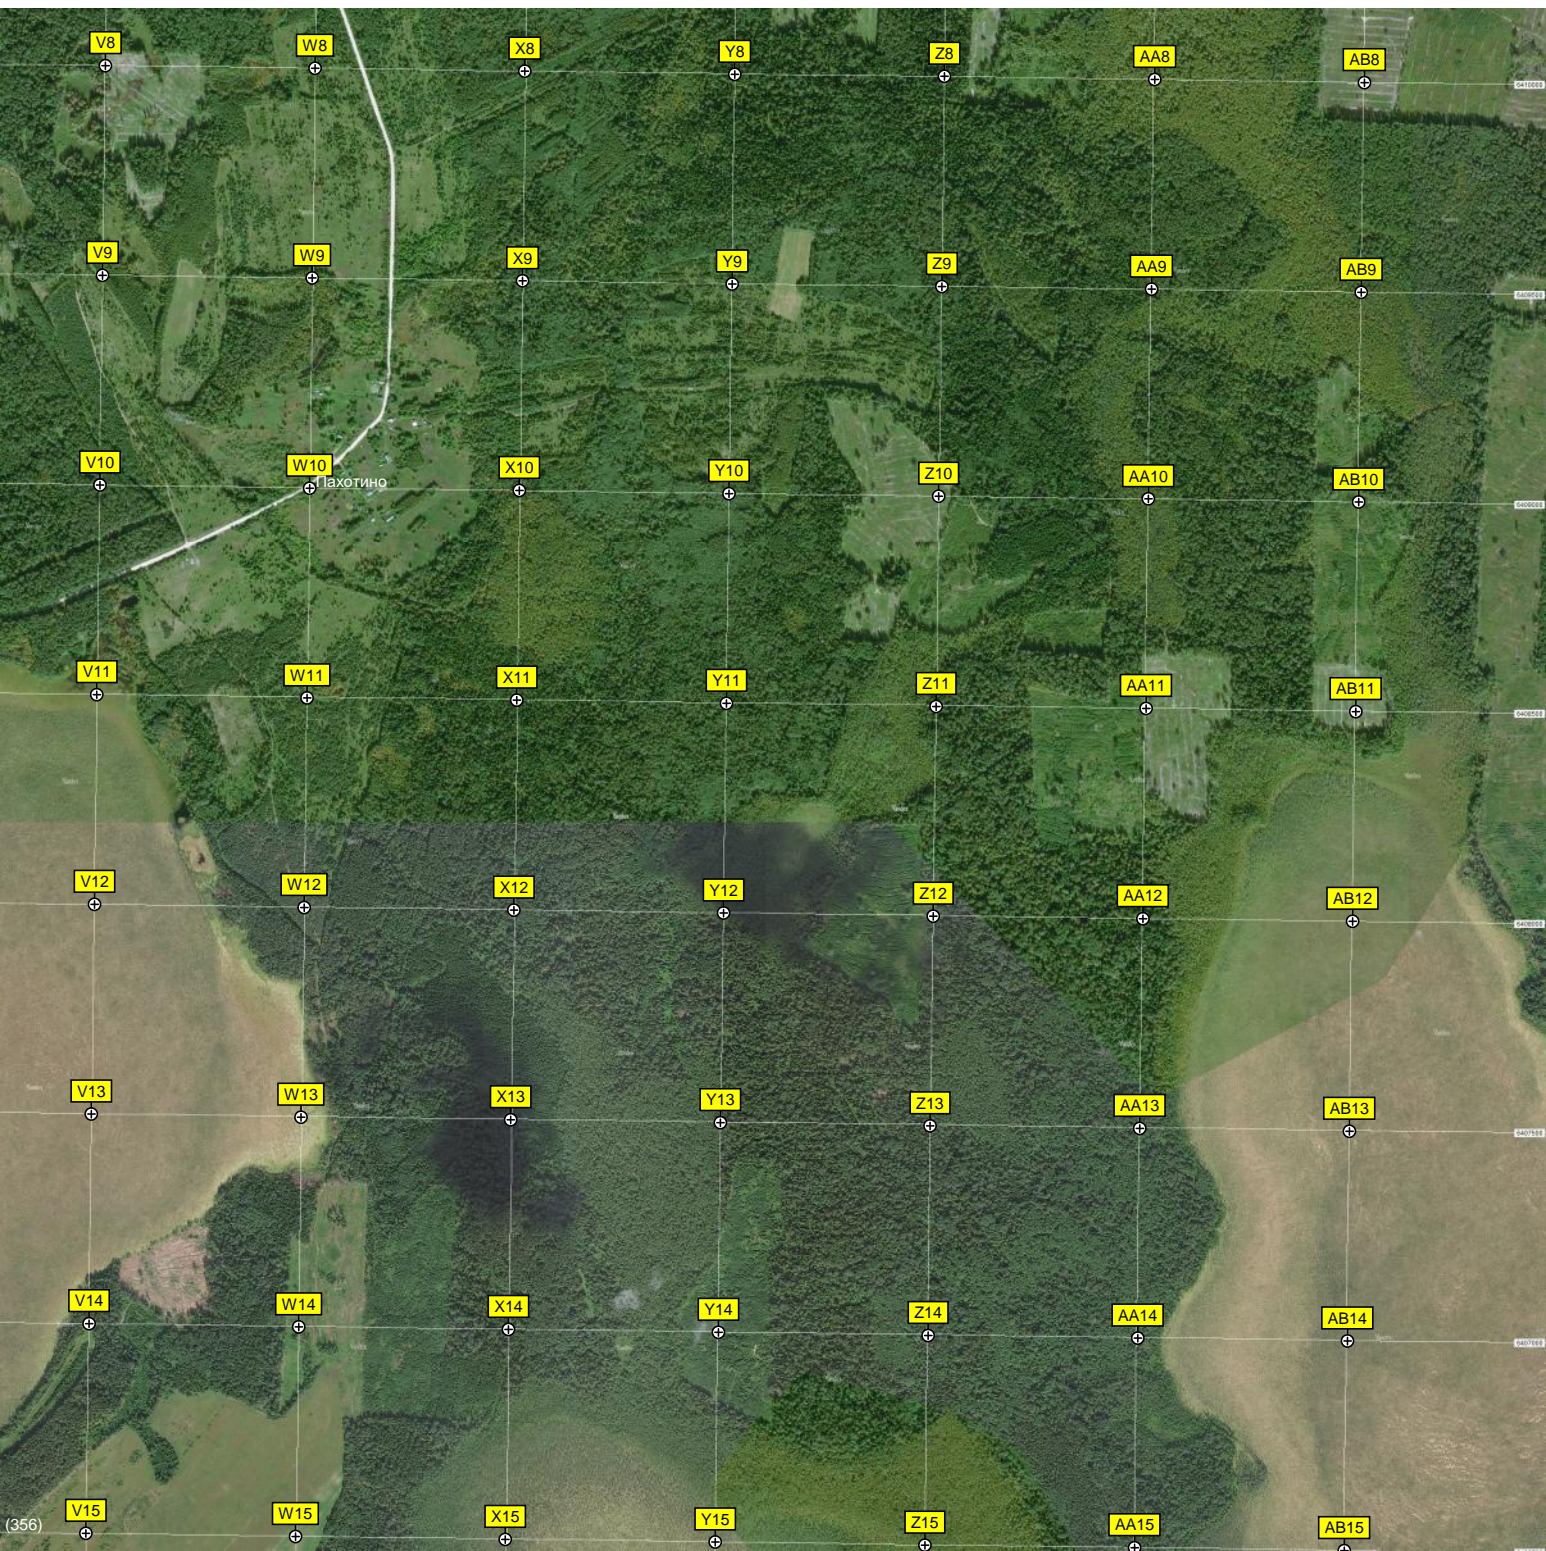

2 КПТМ 106 (трансгаз)

Abandoned ruins of military base. Blowed building.

Abandoned ruins of military base. Развалины военной части с фундаментами казарм, замурованными капонирами.

Мост

Мост

Водонапорная башня Рожновского

351-й километр автодороги М-10 «Россия» (351)

Озеро Кузино

352-й километр автодороги М-10 «Россия» (352)

349-й километр автодороги М-10 «Россия» (353)

Макарово

Бани  
"Чекисты" в дер. Макарово  
Электрическая подстанция ПС «Макарово» 35/6 кВ

348-й километр автодороги М-10 «Россия» (354)

Озеро Колпинец

347-й километр автодороги М-10 «Россия» (355)

Болото Манилово

346-й километр автодороги М-10 «Россия»

Урочище Старое Лежнево

Урочище

A23 B23 C23 D23 E23 F23 G23 H23 I23 J23 K23

541000 542000 543000 544000 545000 546000 547000 548000 549000 550000

Болото Тростяное

Болото Дубарь

Озеро Благодитское