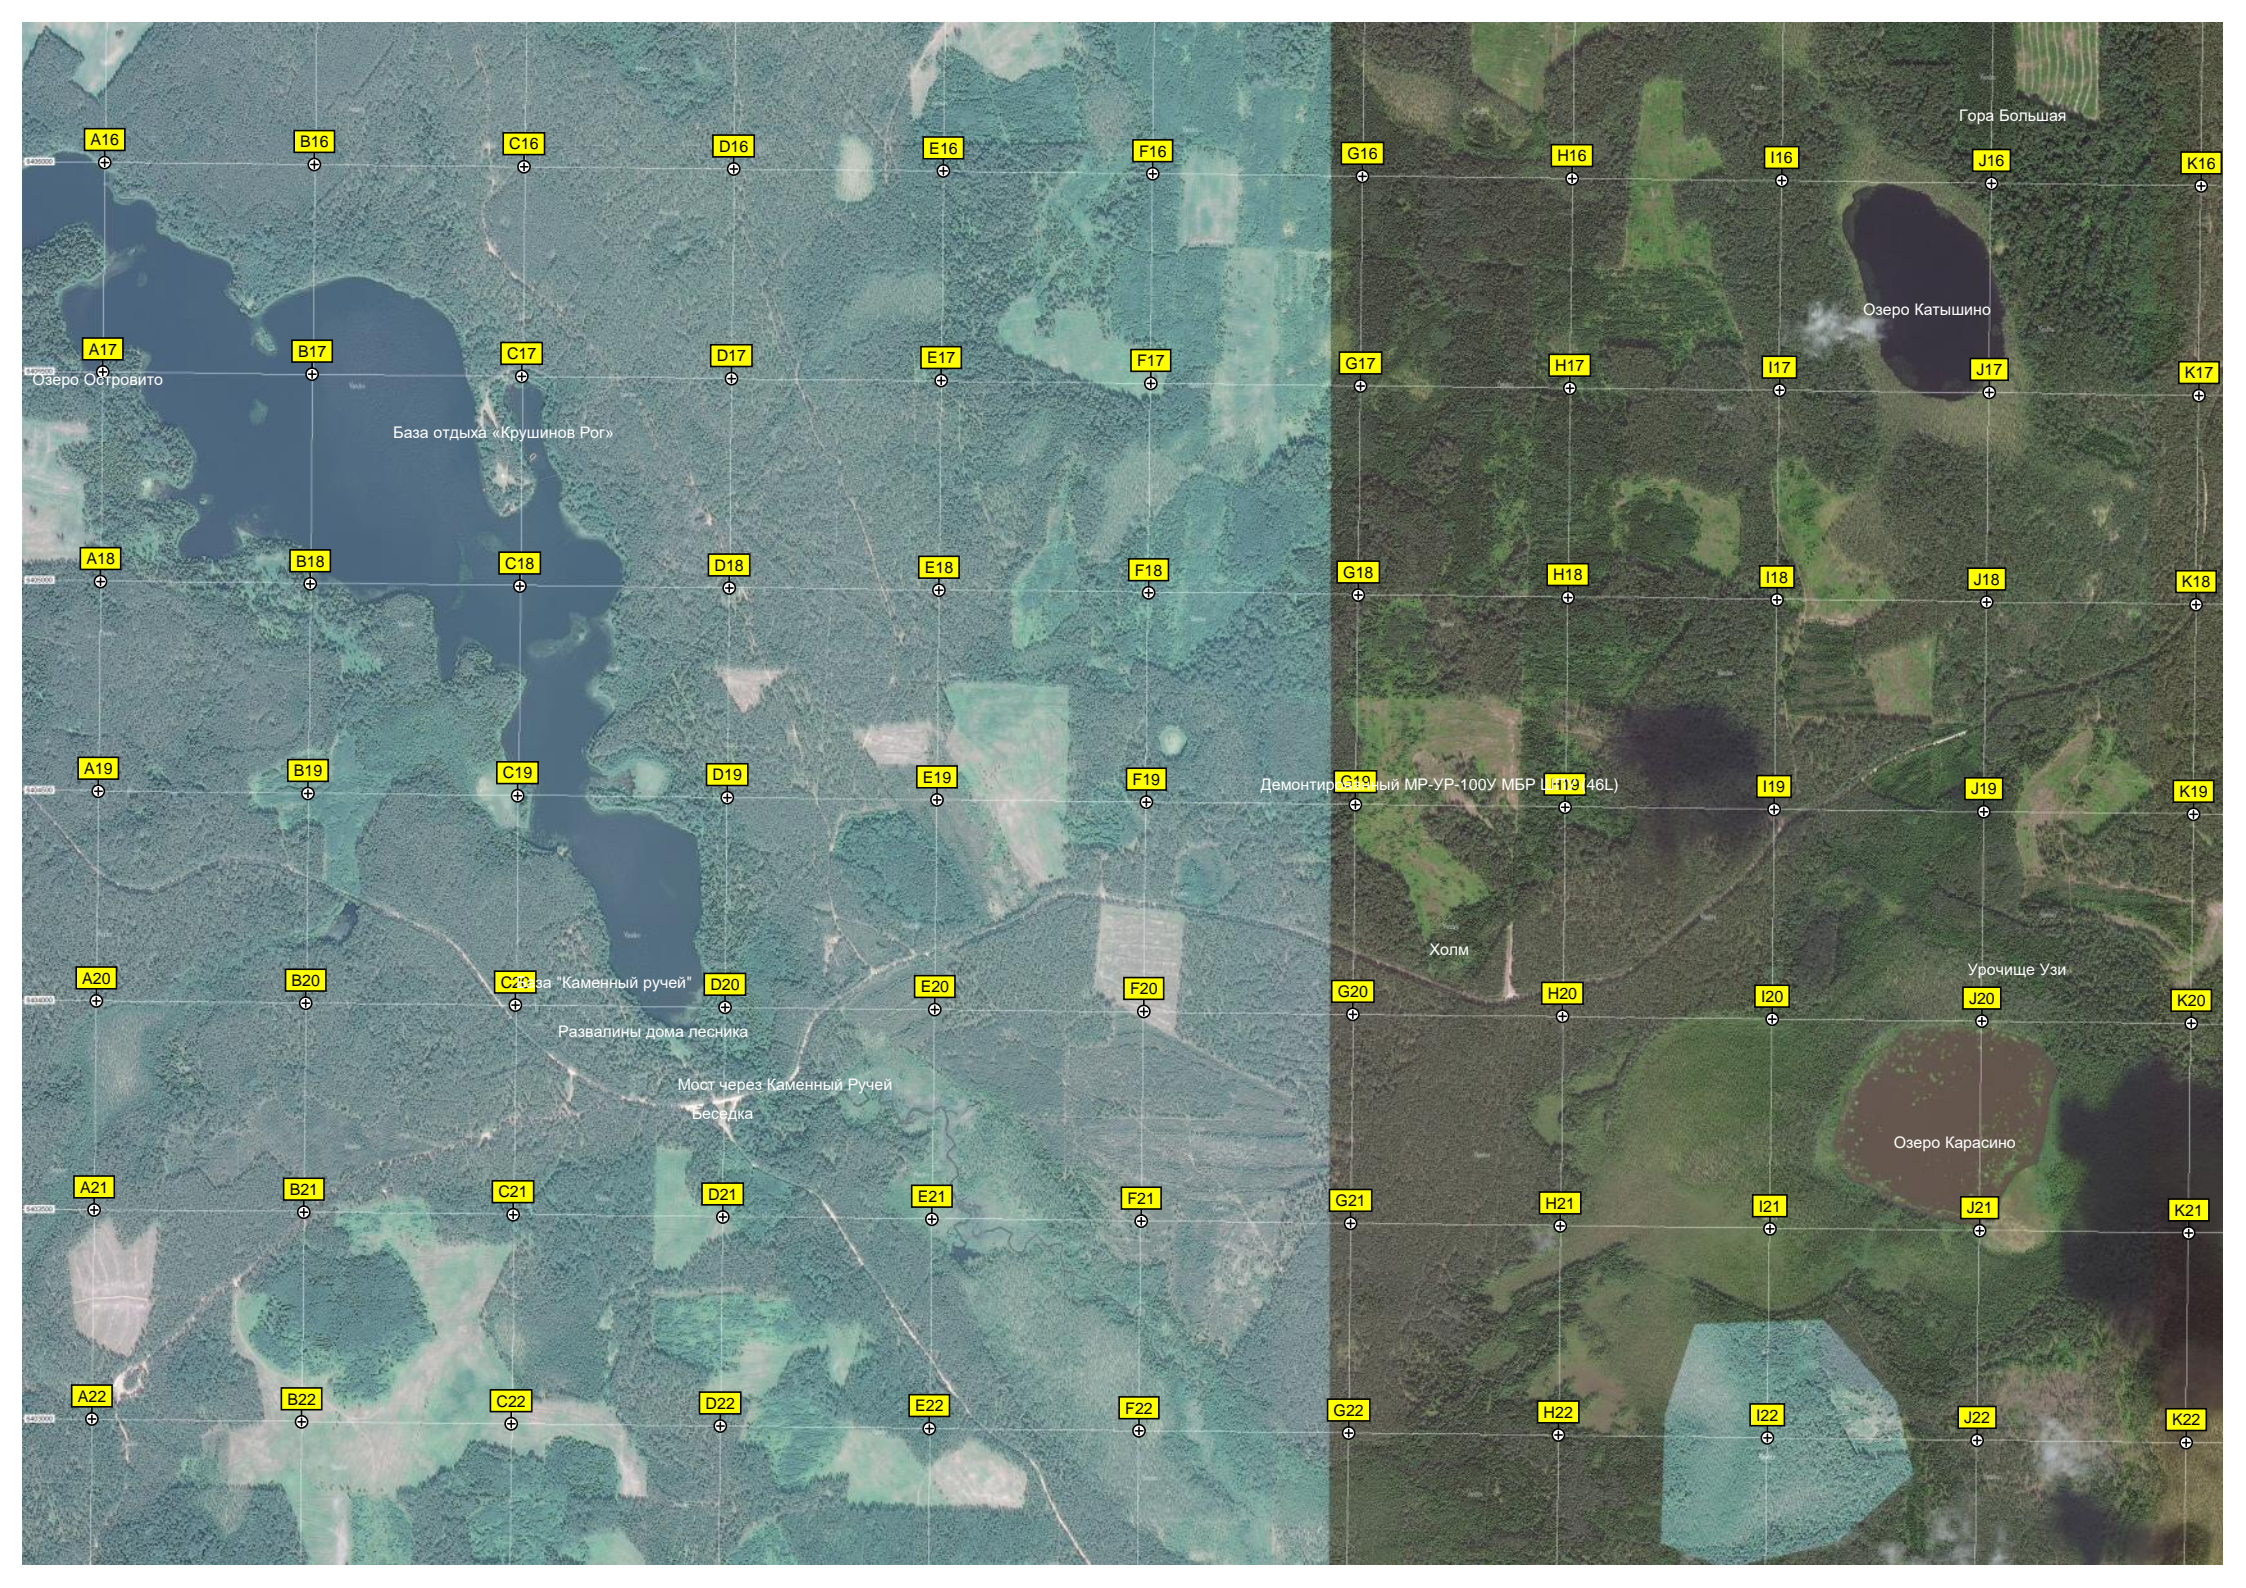

2 КПТМ 106 (трансгаз)

Abandoned ruins of military base. Blowed building.

Abandoned ruins of military base. Развалины военной части с фундаментами казарм, замурованными капонирами.

Мост

Мост

Водонапорная башня Рожновского

348-й километр автодороги М-10 «Россия» (354)

Озеро Колпинец

347-й километр автодороги М-10 «Россия» (355)

Болото Манилово

346-й километр автодороги М-10 «Россия»

Урочище Старое Лежнево

Урочище

A23 B23 C23 D23 E23 F23 G23 H23 I23 J23 K23