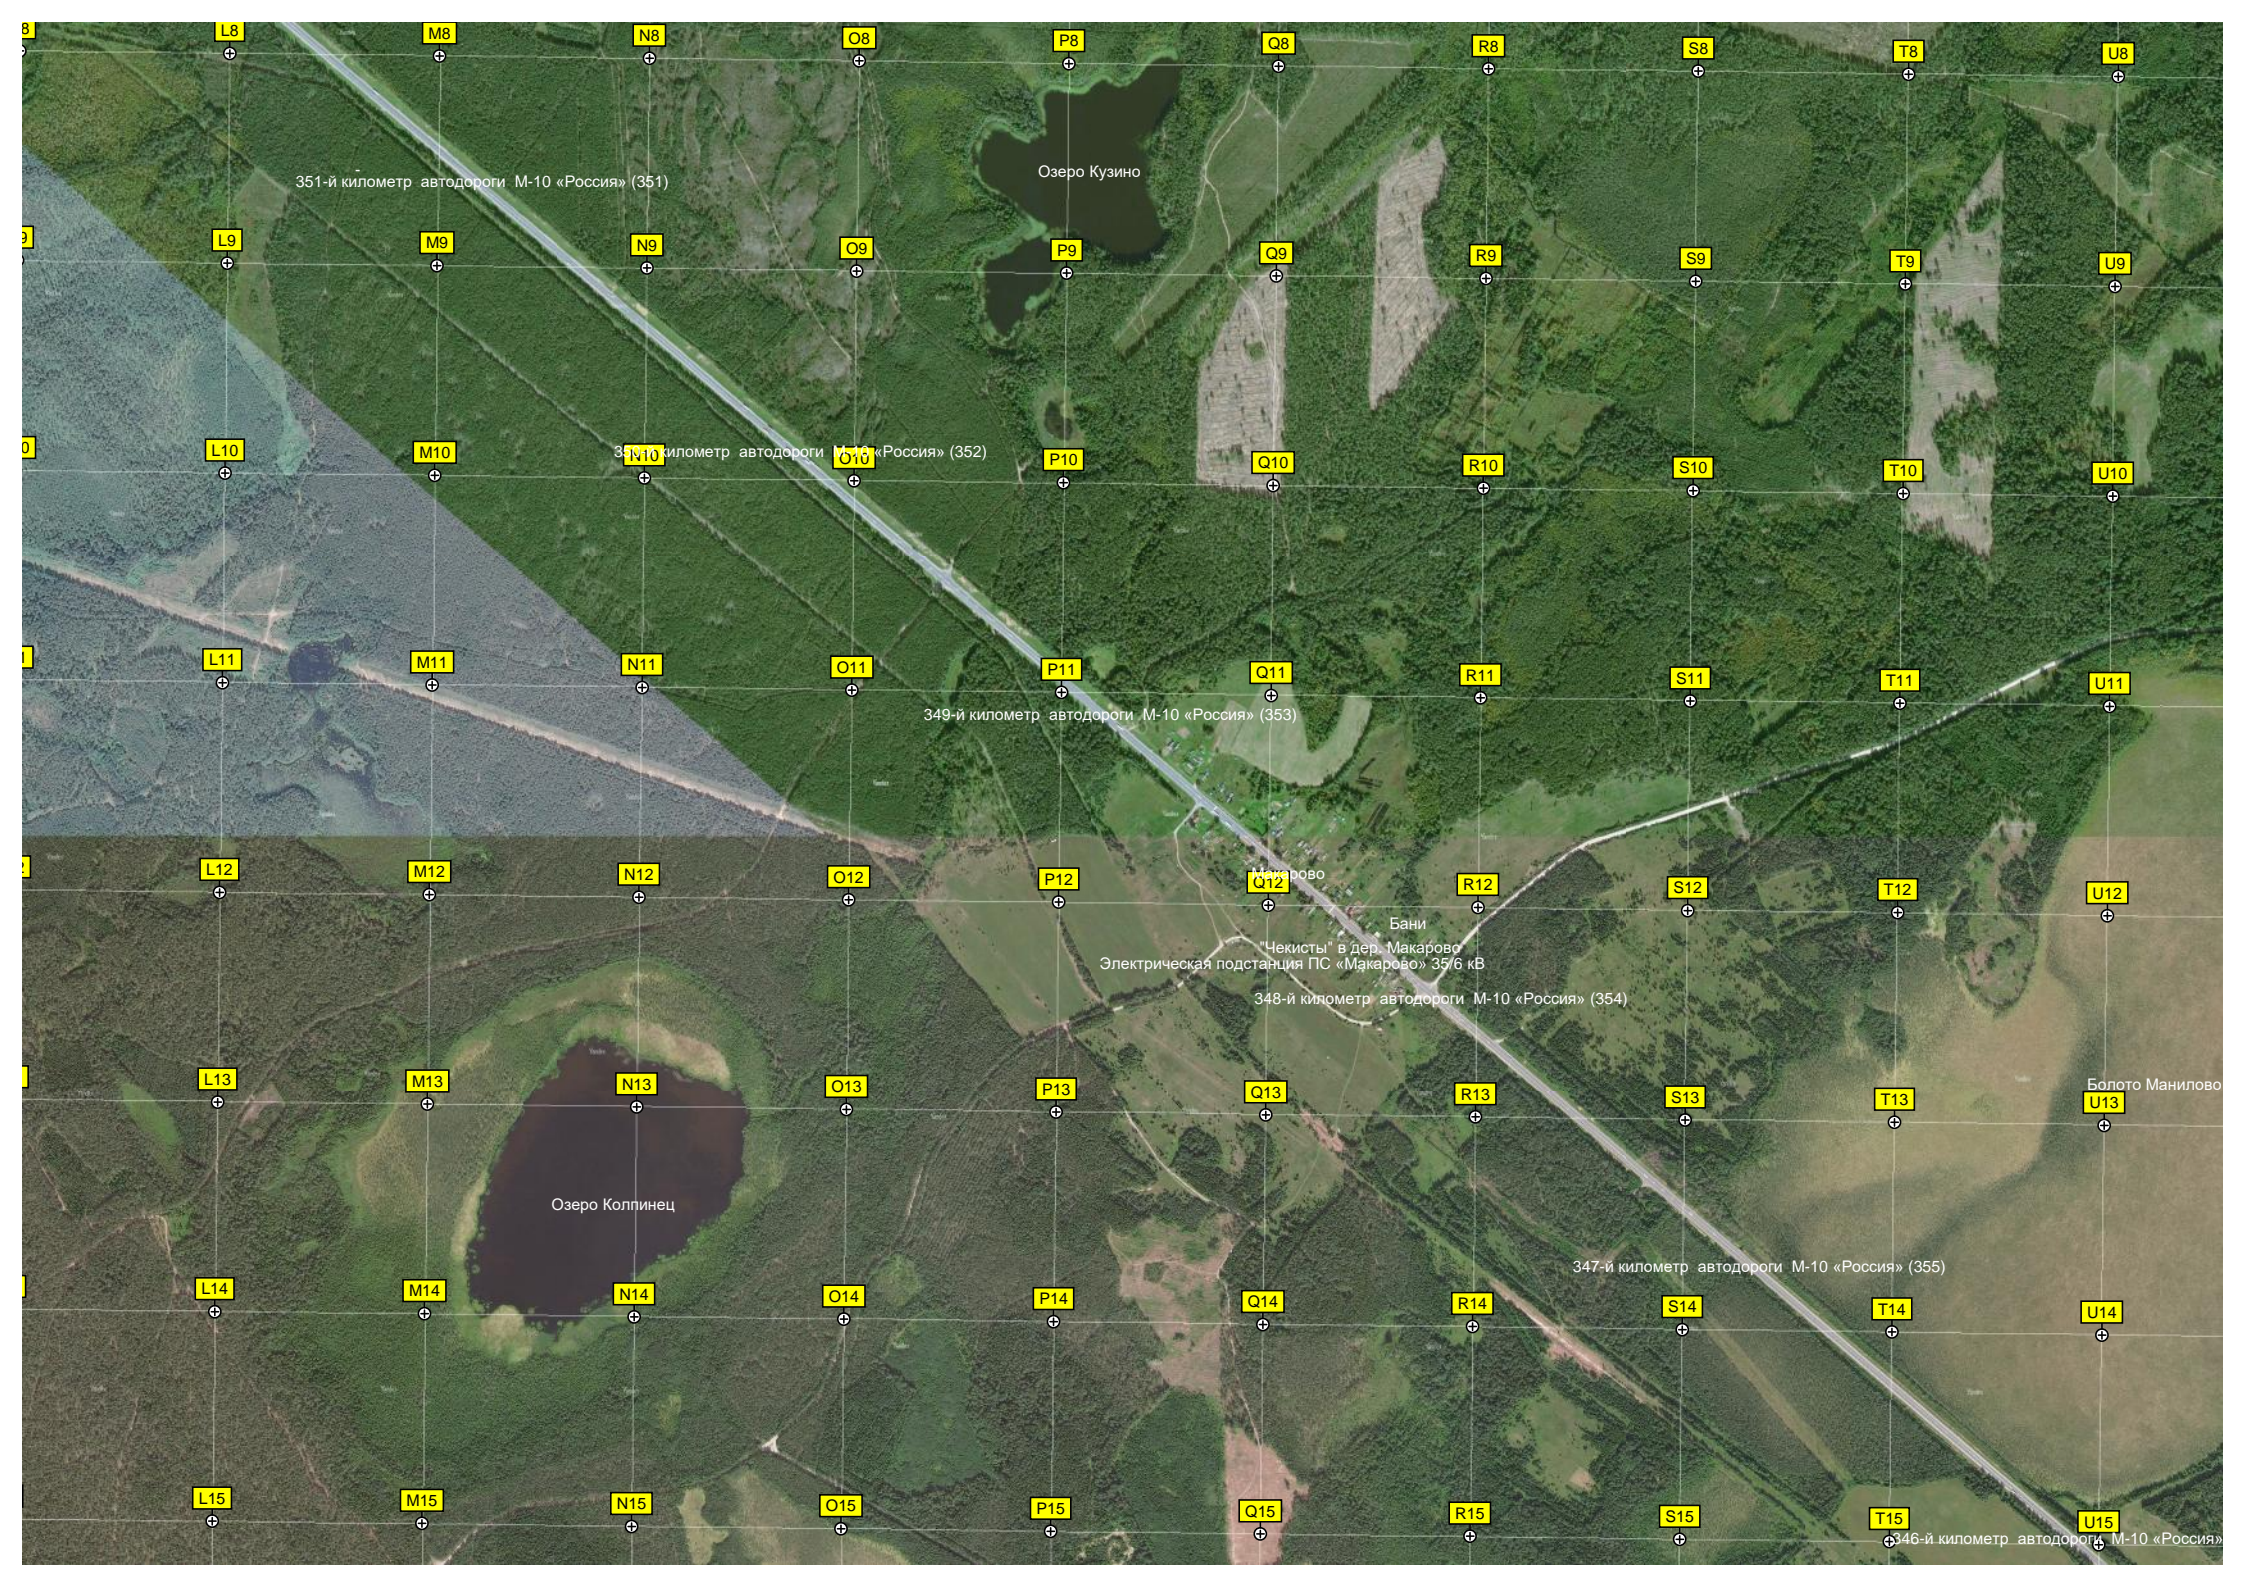

2 КПТМ 106 (трансгаз)

Abandoned ruins of military base. Blowed building.

Abandoned ruins of military base. Развалины военной части с фундаментами казарм, замурованными капонирами.

Мост

Мост

Водонапорная башня Рожновского

351-й километр автодороги М-10 «Россия» (351)

Озеро Кузино

352-й километр автодороги М-10 «Россия» (352)

349-й километр автодороги М-10 «Россия» (353)

Макарово

Бани  
"Чекисты" в дер. Макарово  
Электрическая подстанция ПС «Макарово» 35/6 кВ

348-й километр автодороги М-10 «Россия» (354)

Озеро Колпинец

347-й километр автодороги М-10 «Россия» (355)

Болото Манилово

346-й километр автодороги М-10 «Россия»

Урочище Старое Лежнево

Урочище

A23 B23 C23 D23 E23 F23 G23 H23 I23 J23 K23

541000 542000 543000 544000 545000 546000 547000 548000 549000 550000

Болото Тростяное

Болото Дубарь

Озеро Благодитское