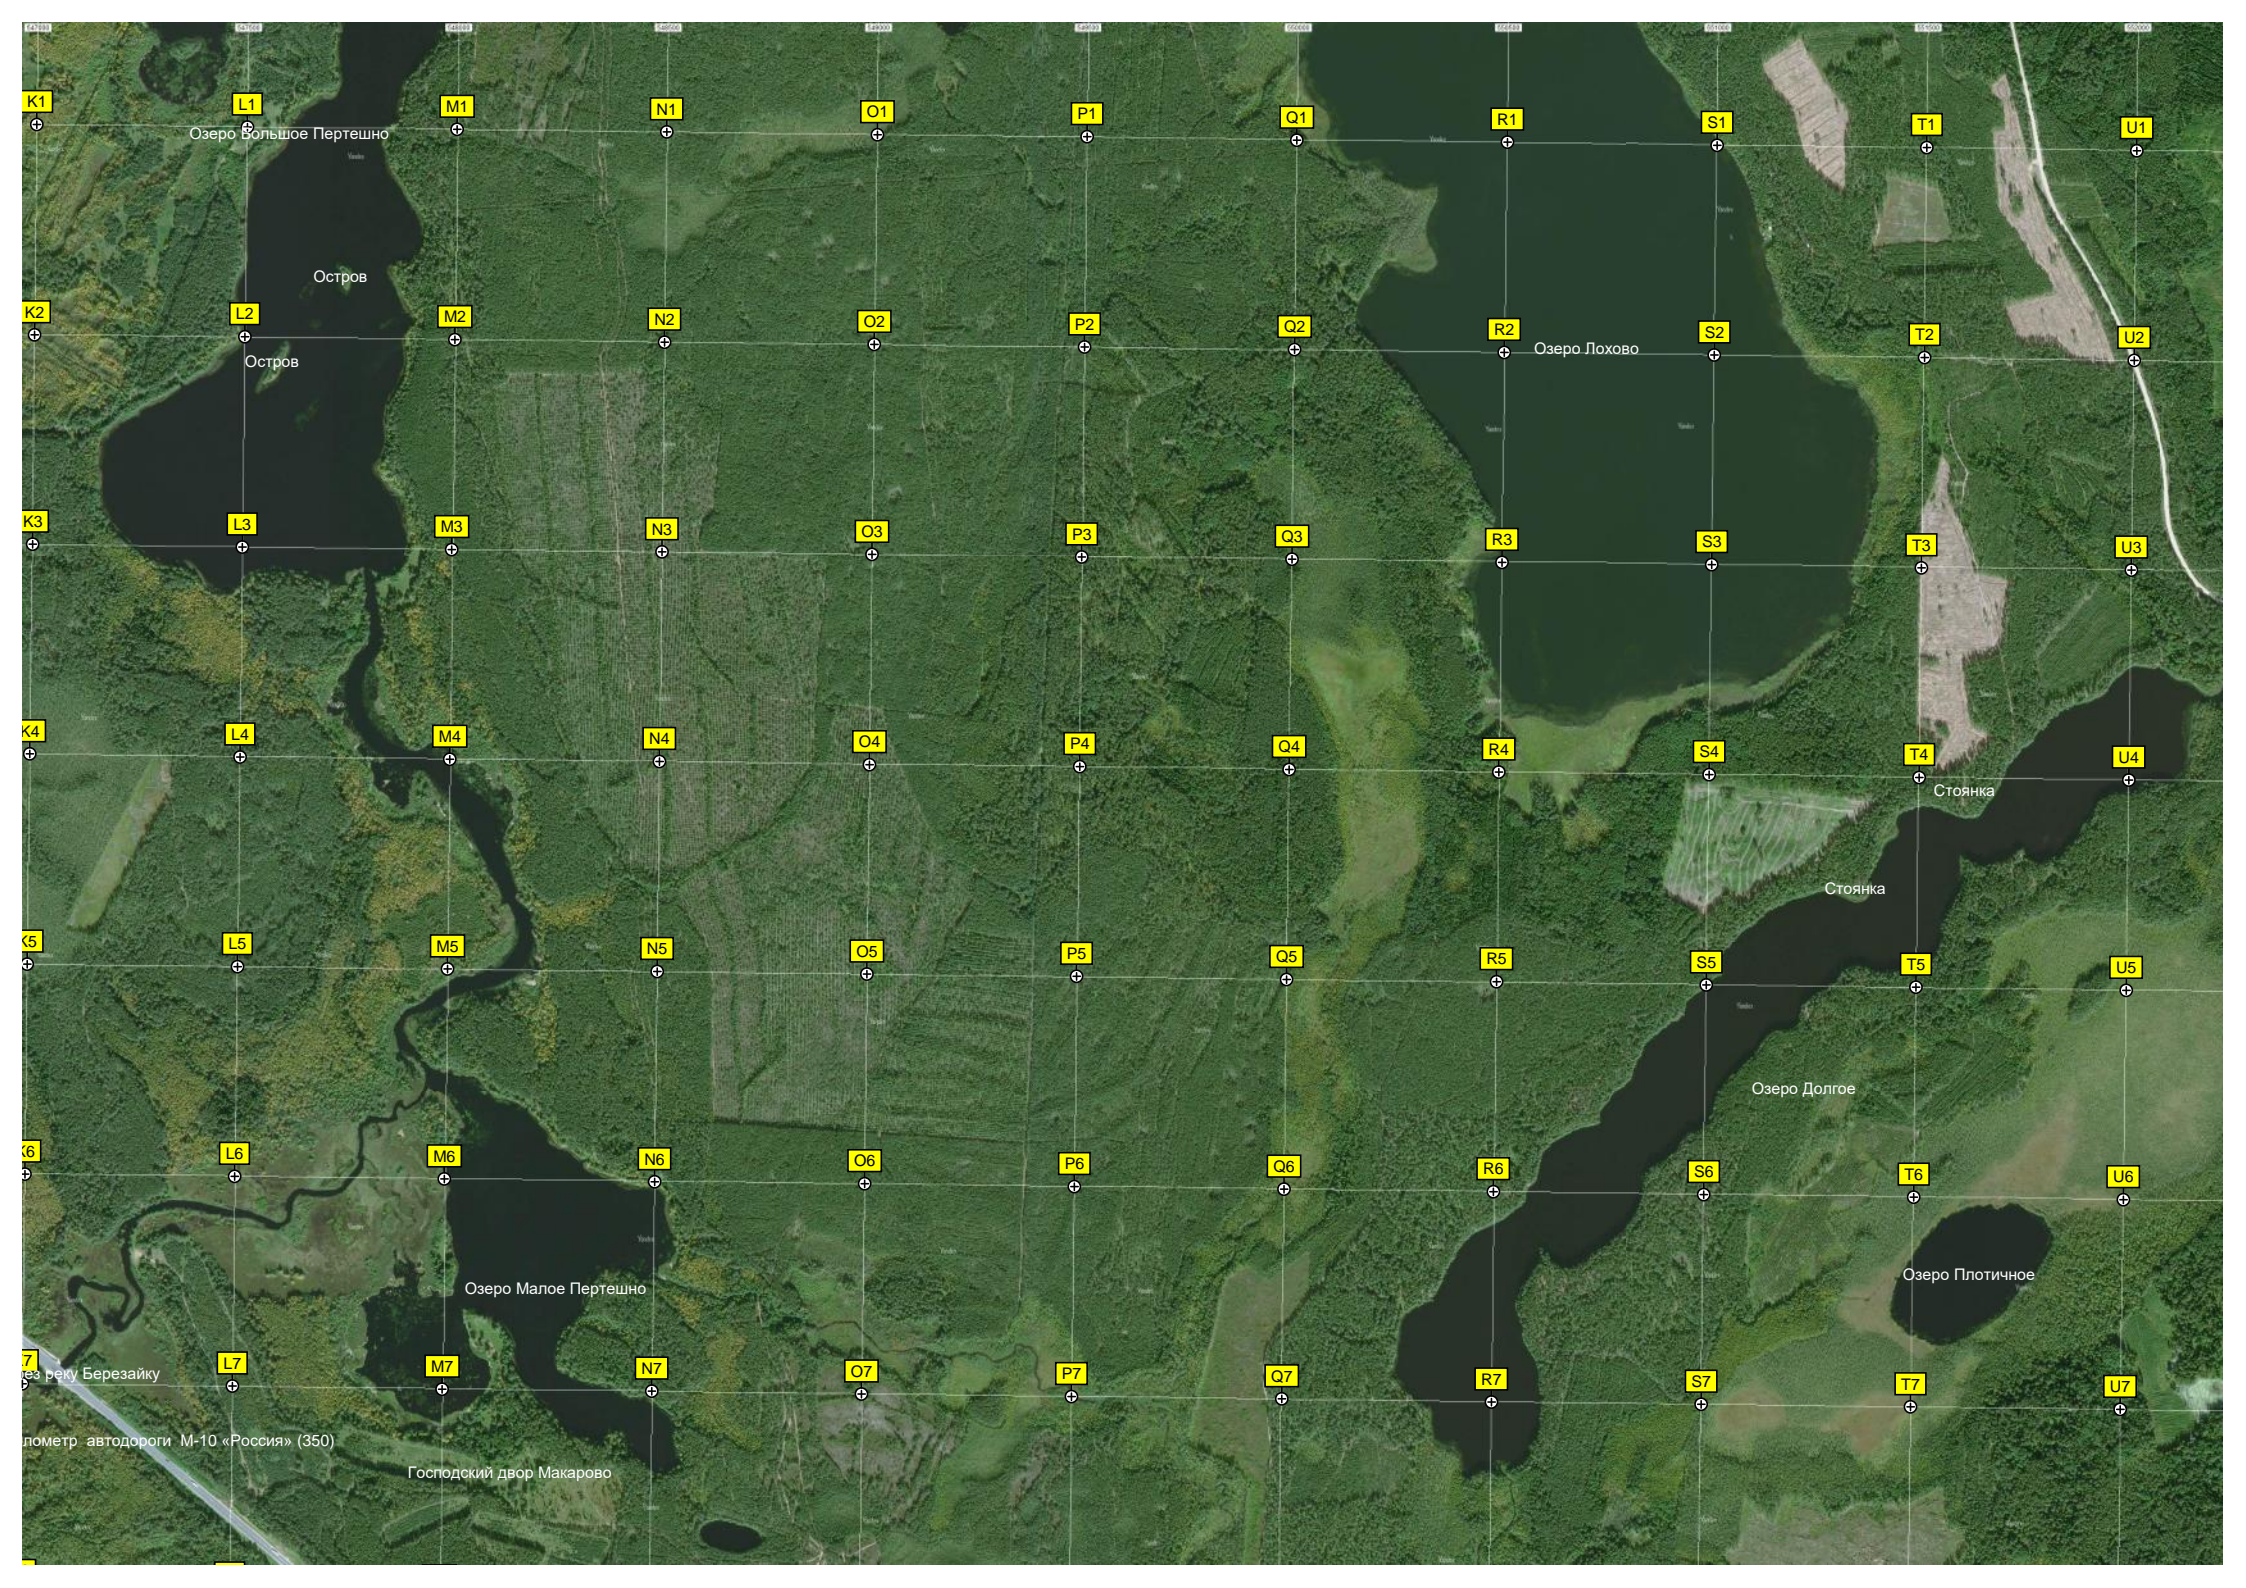

354-й километр автодороги М-10 «Россия» (348)

Кладбище

Старый Березай

Пешеходный мост

Свято-Богоявленский источник

Мост че...

352-й ки...

Демонтированный МР-УР-100У МБР ШПУ (47L)

2 КПТМ 106 (трансгаз)

Abandoned ruins of military base. Blowed building.

Abandoned ruins of military base. Развалины военной части с фундаментами казарм, замурованными капонирами.

Мост

Мост

Водонапорная башня Рожновского

348-й километр автодороги М-10 «Россия» (354)

Озеро Колпинец

347-й километр автодороги М-10 «Россия» (355)

Болото Манилово

346-й километр автодороги М-10 «Россия»

Урочище Старое Лежнево

Урочище

A23 B23 C23 D23 E23 F23 G23 H23 I23 J23 K23

541000 542000 543000 544000 545000 546000 547000 548000 549000 550000

Болото Тростяное

Болото Дубарь

Озеро Благодитское