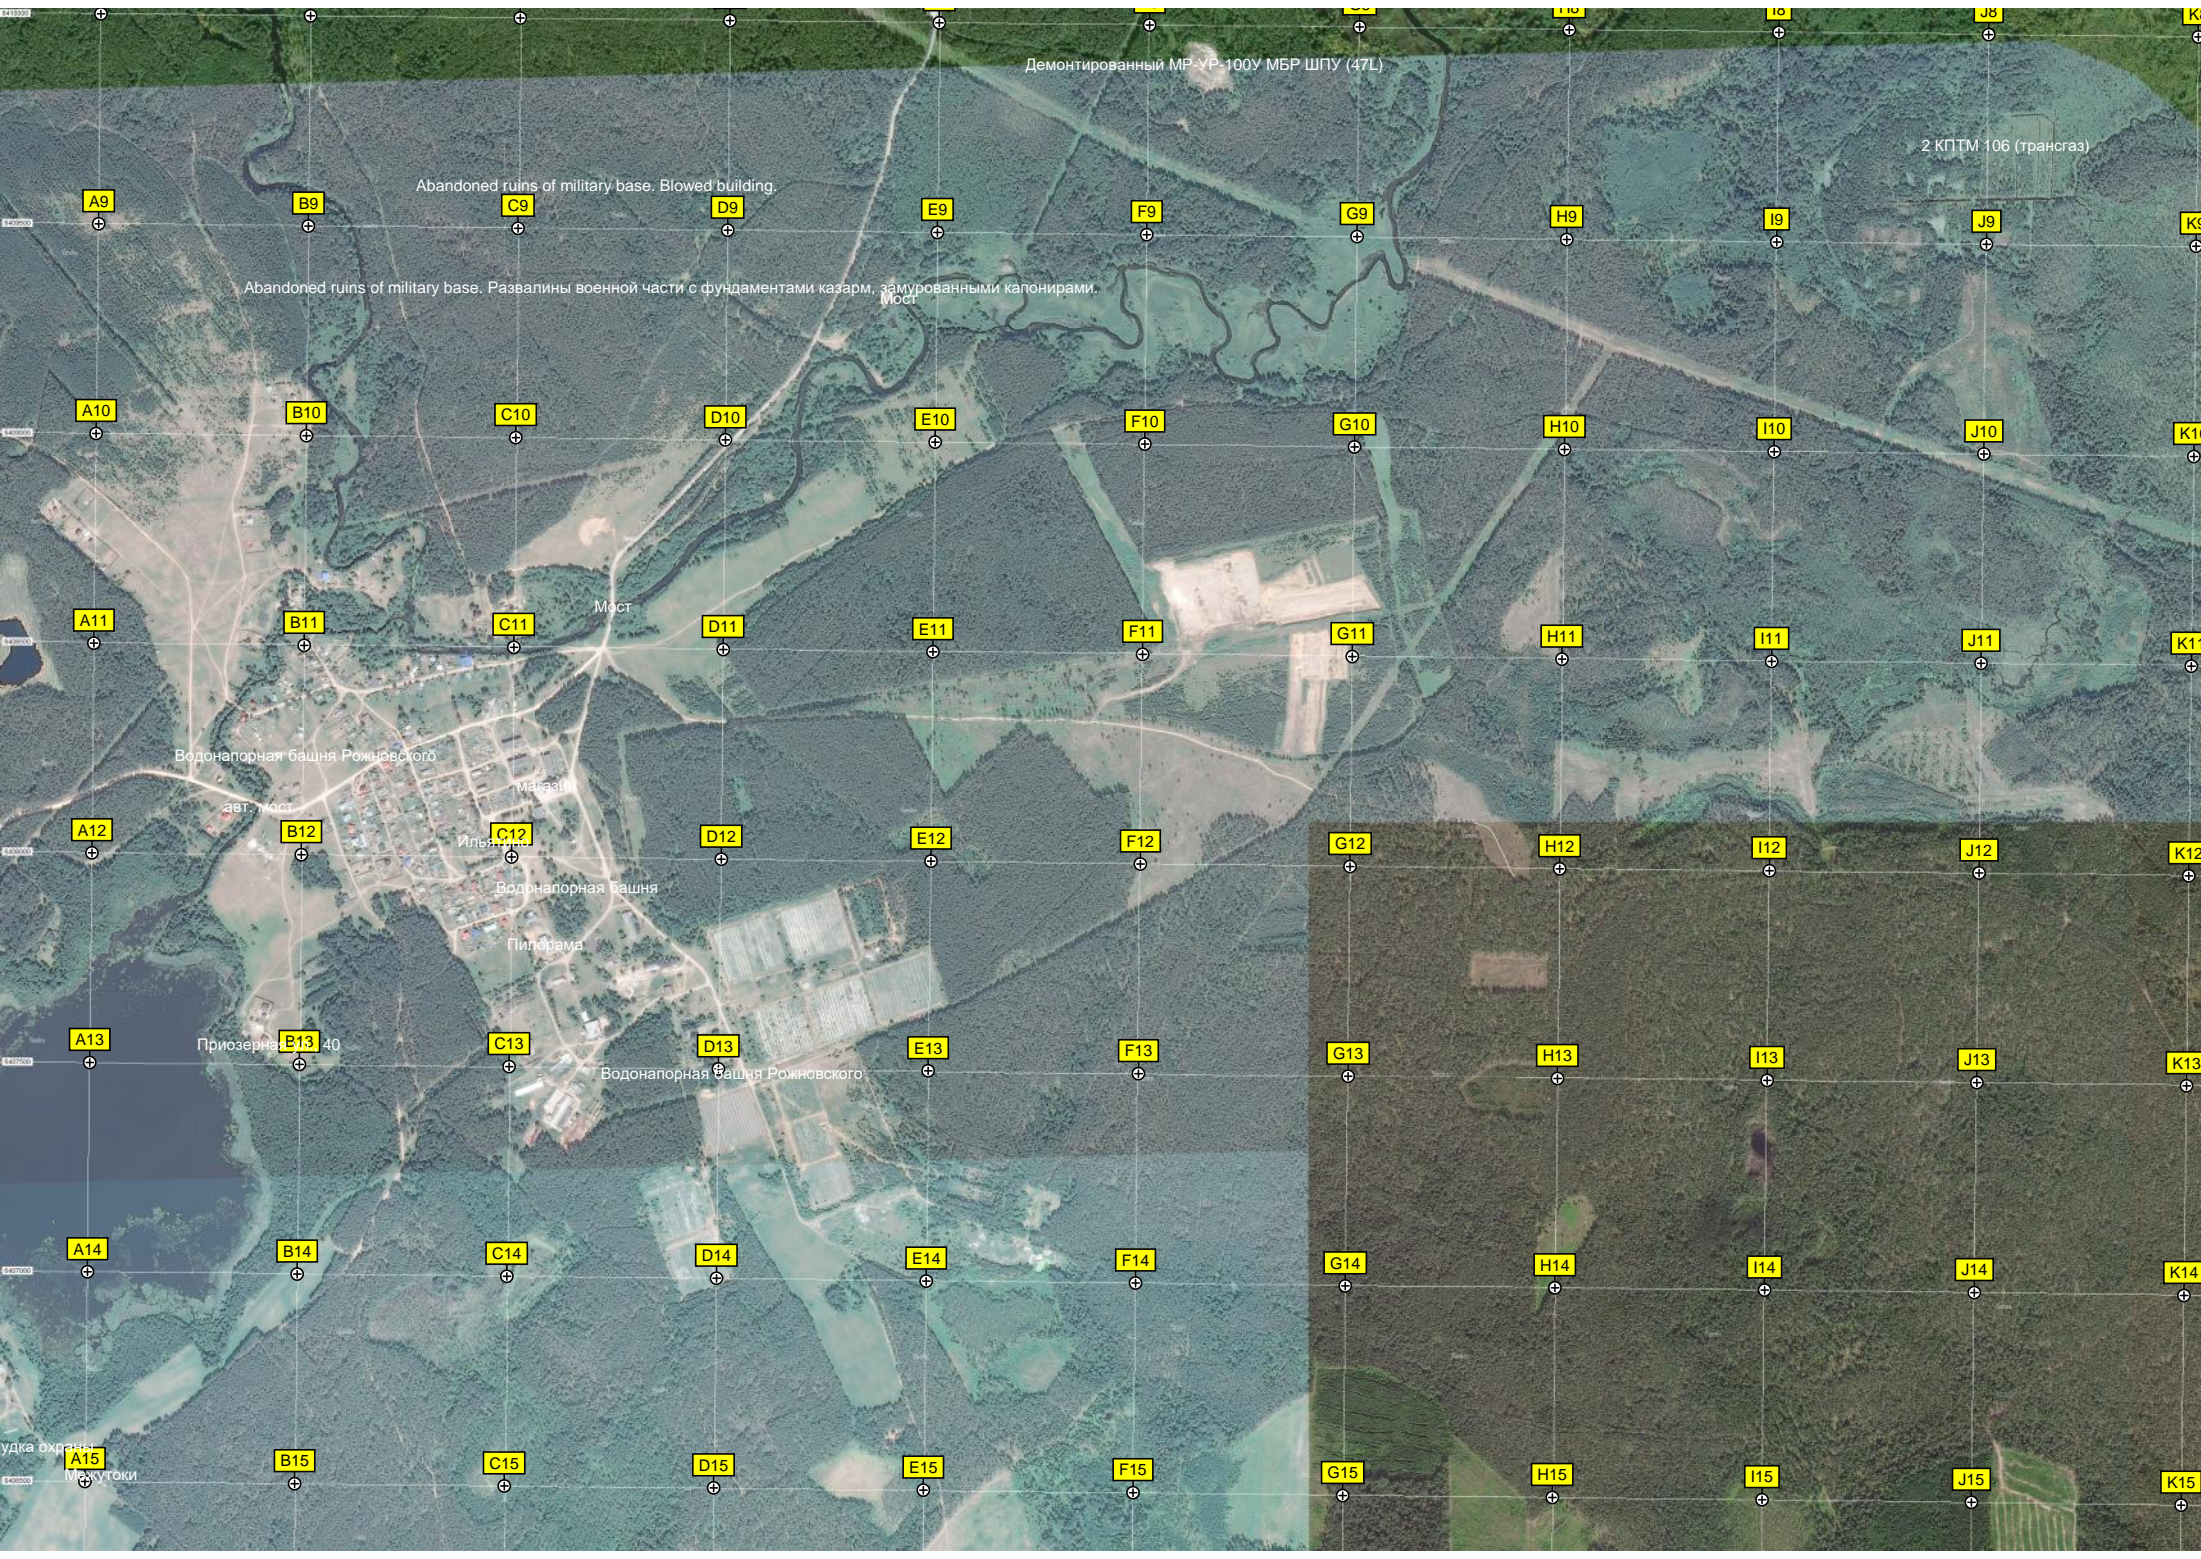

2 КПТМ 106 (трансгаз)

Abandoned ruins of military base. Blowed building.

Abandoned ruins of military base. Развалины военной части с фундаментами казарм, замурованными капонирами.

Мост

Мост

Водонапорная башня Рожновского

351-й километр автодороги М-10 «Россия» (351)

Озеро Кузино

352-й километр автодороги М-10 «Россия» (352)

349-й километр автодороги М-10 «Россия» (353)

Макарово

Бани  
"Чекисты" в дер. Макарово  
Электрическая подстанция ПС «Макарово» 35/6 кВ

348-й километр автодороги М-10 «Россия» (354)

Озеро Колпинец

347-й километр автодороги М-10 «Россия» (355)

Болото Манилово

346-й километр автодороги М-10 «Россия»

Урочище Старое Лежнево

Урочище

A23 B23 C23 D23 E23 F23 G23 H23 I23 J23 K23

541000 542000 543000 544000 545000 546000 547000 548000 549000 550000

Болото Тростяное

Болото Дубарь

Озеро Благодитское