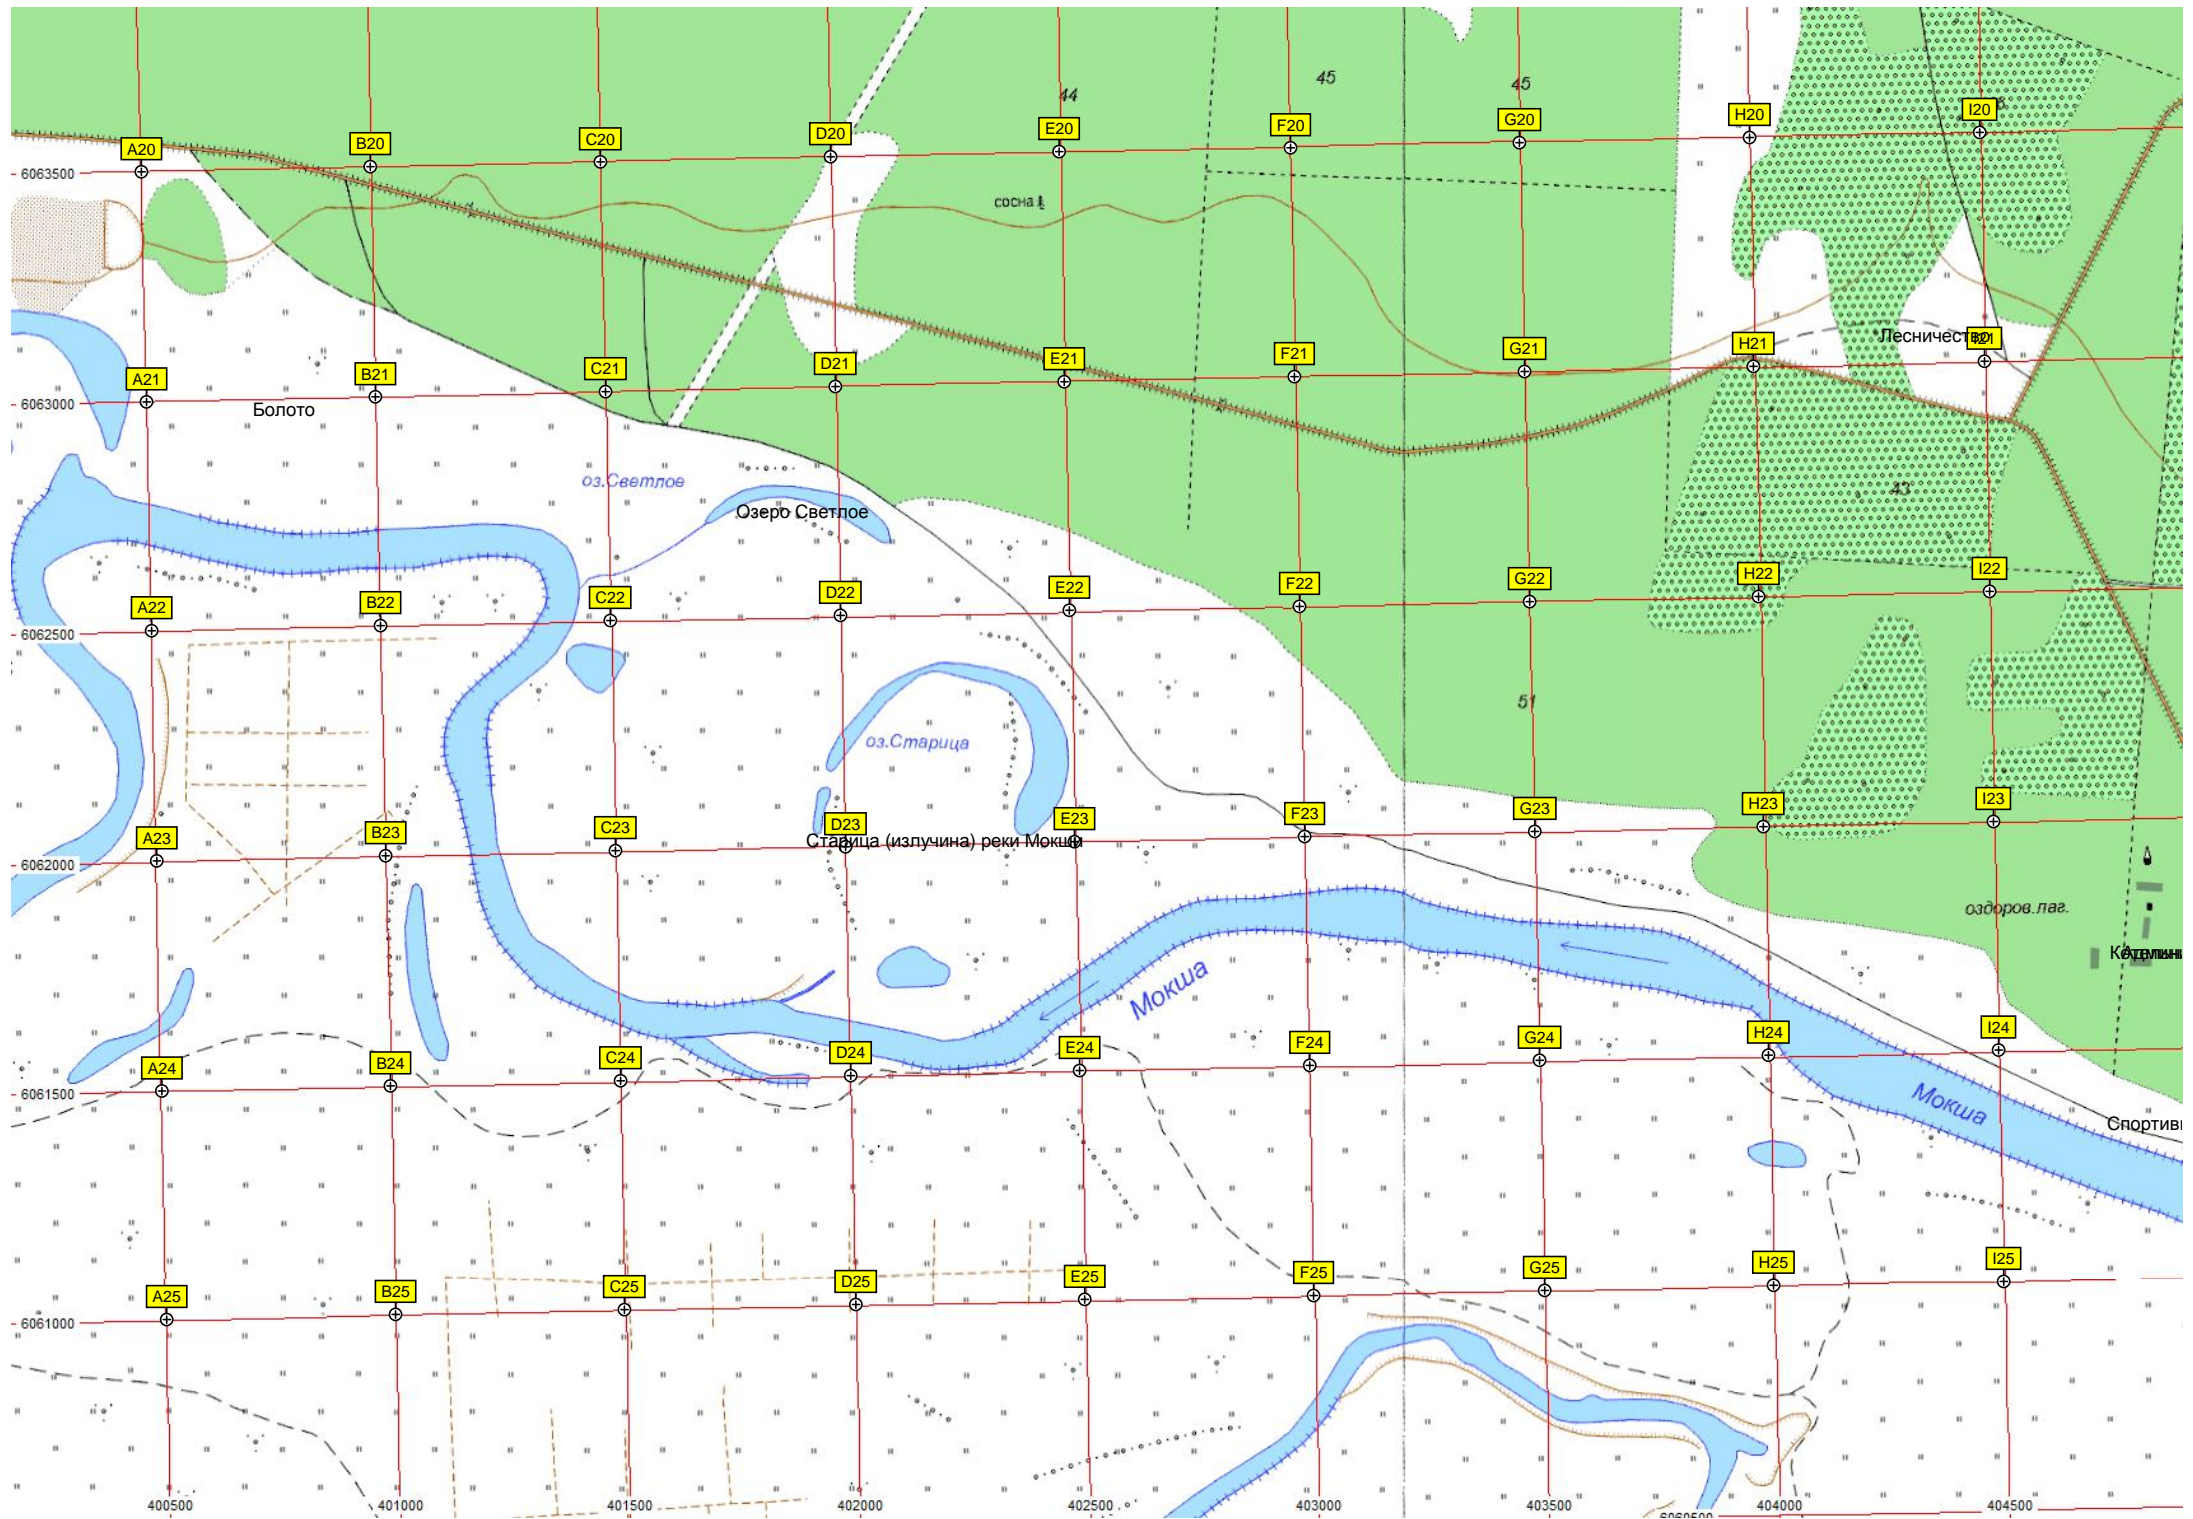

6068500

6068000

6067500

6067000

21

лет.

сар.

Глыбка