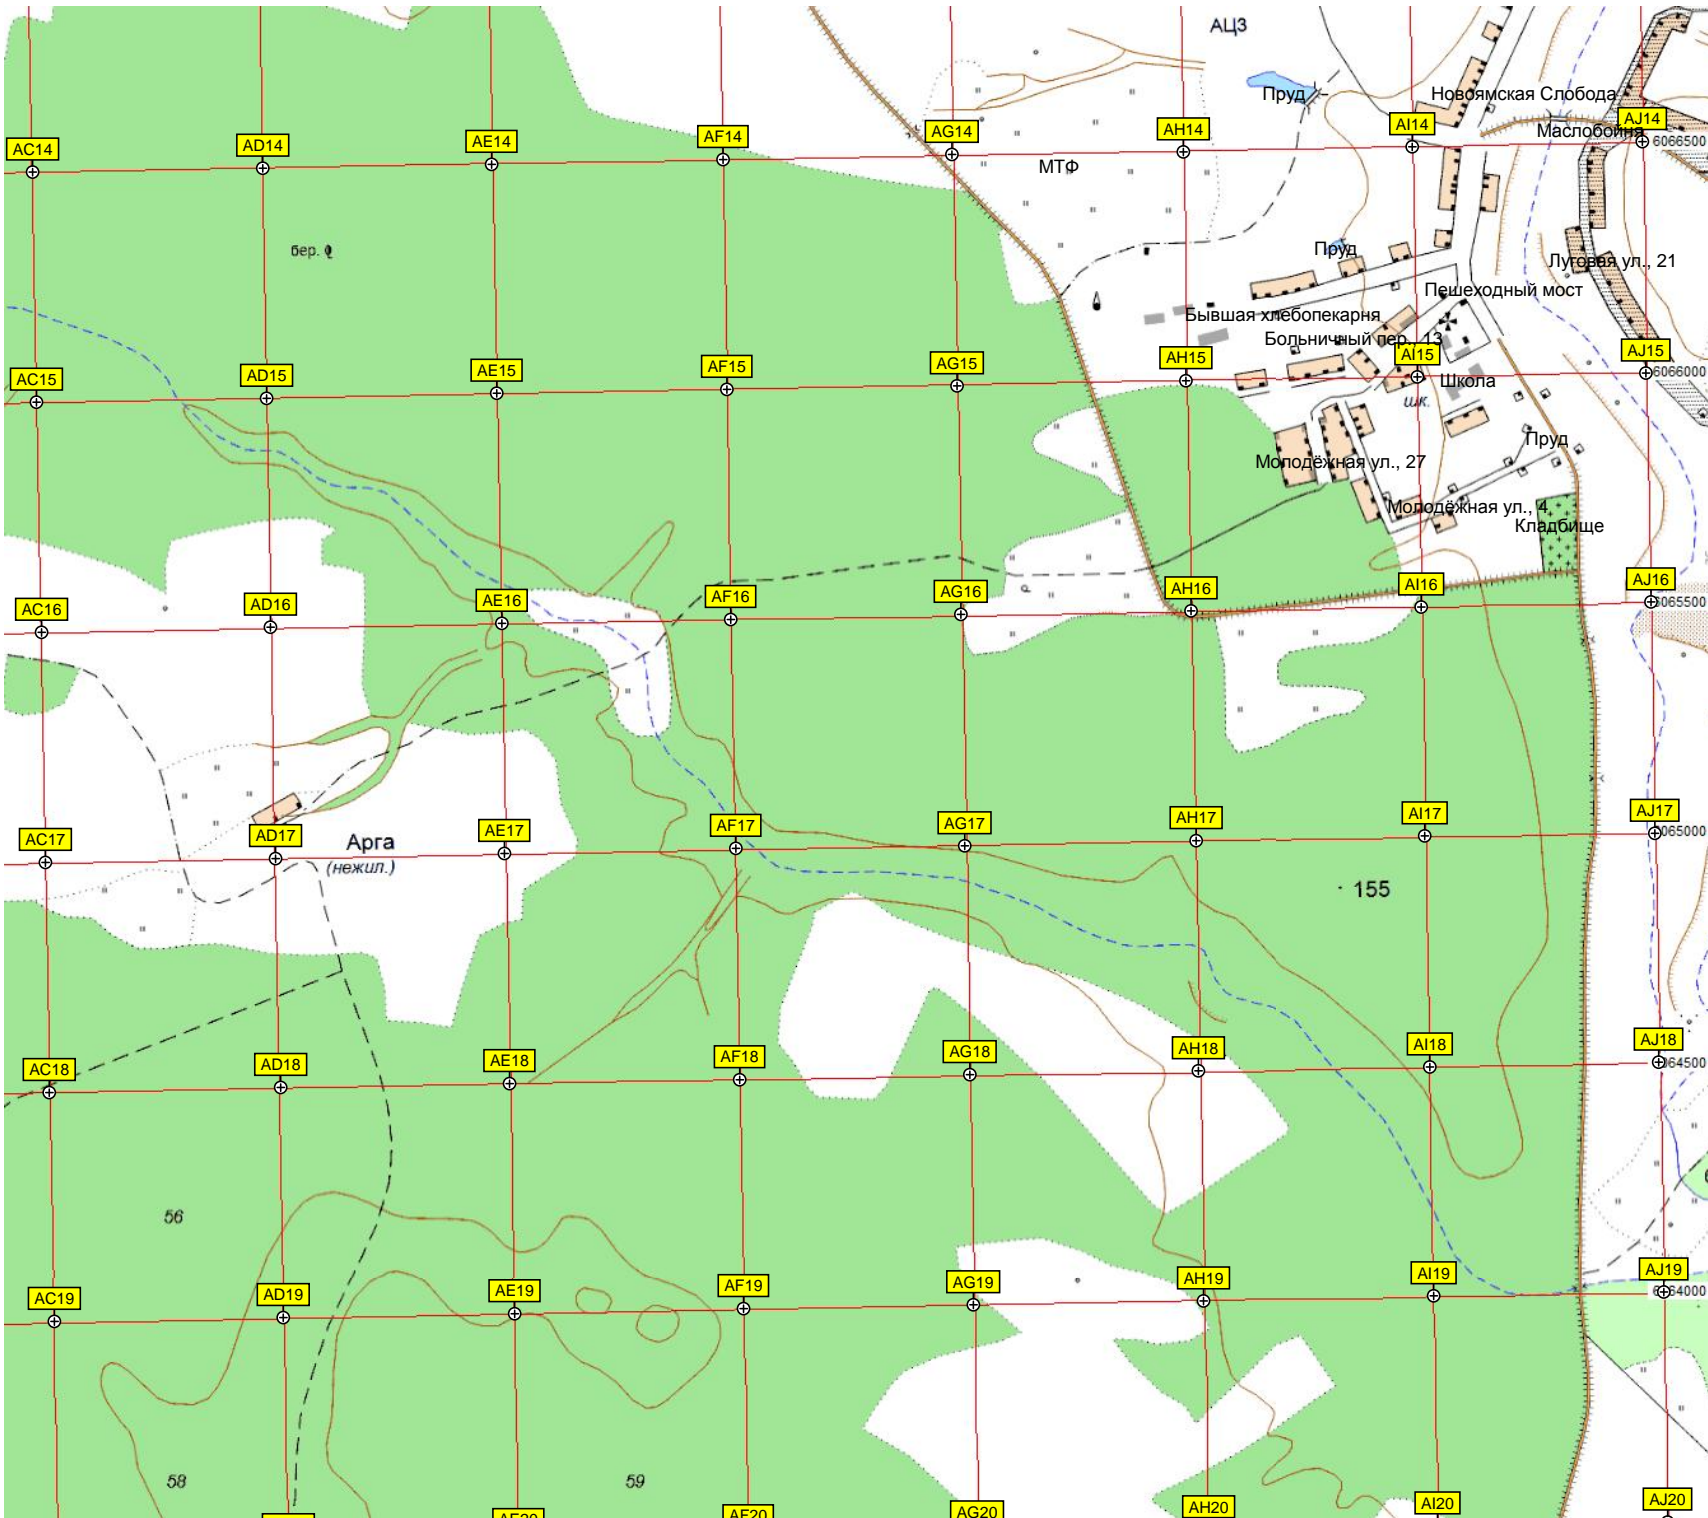

6068500

6068000

6067500

6067000

21

лет.

сар.

Глыбка