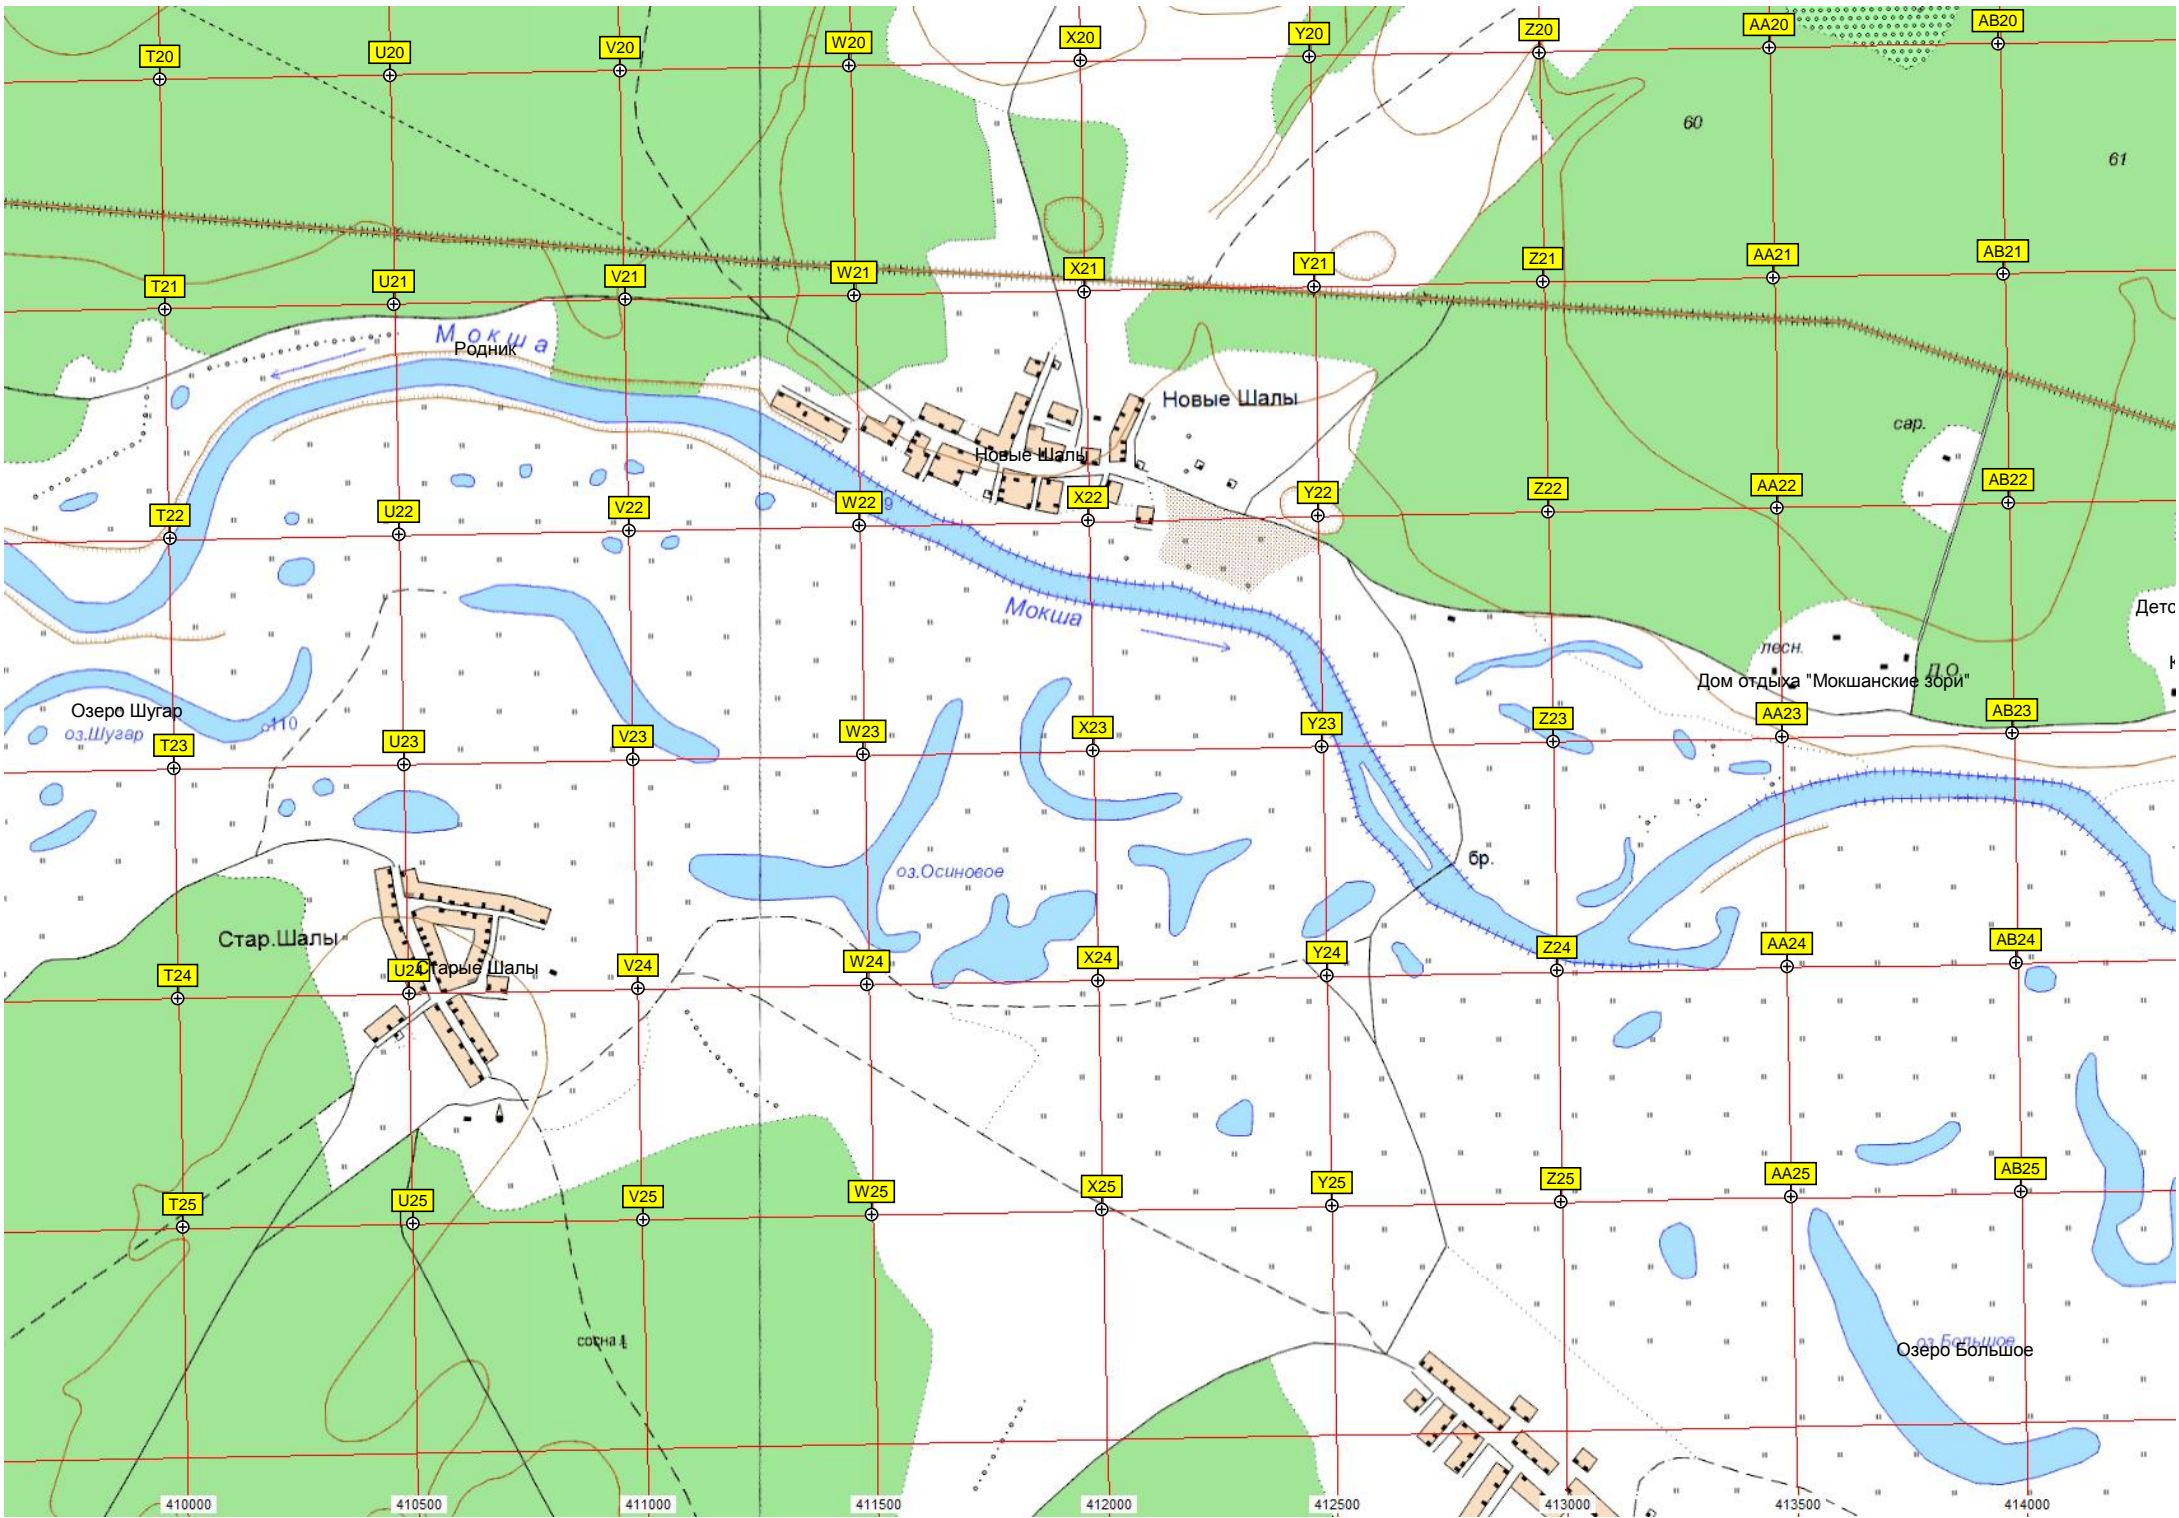

6068500

6068000

6067500

6067000

21

лет.

сар.

Глыбка