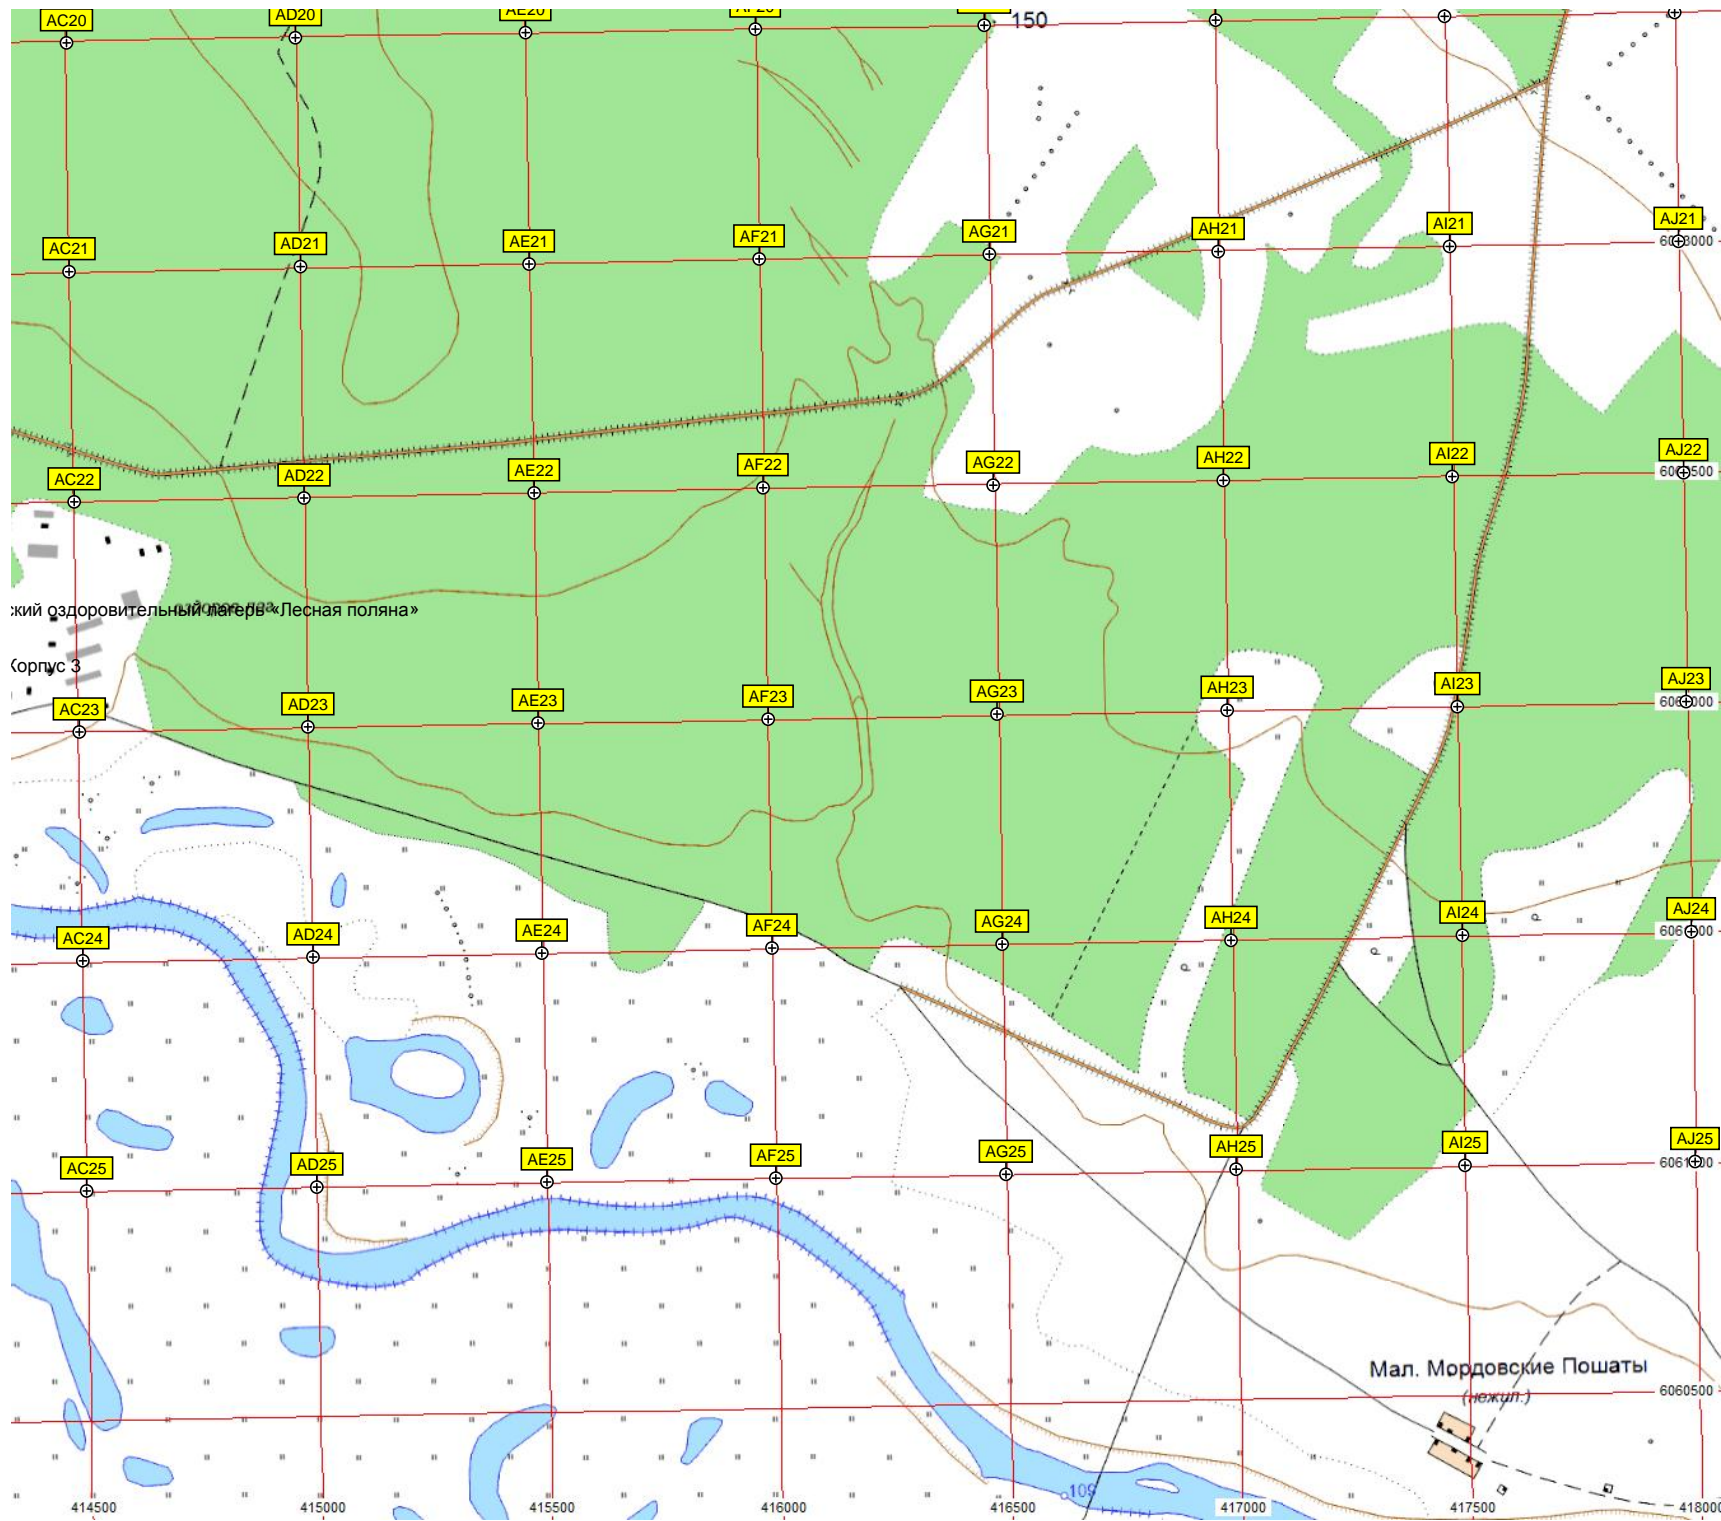

6068500

6068000

6067500

6067000

21

лет.

сар.

Глыбка