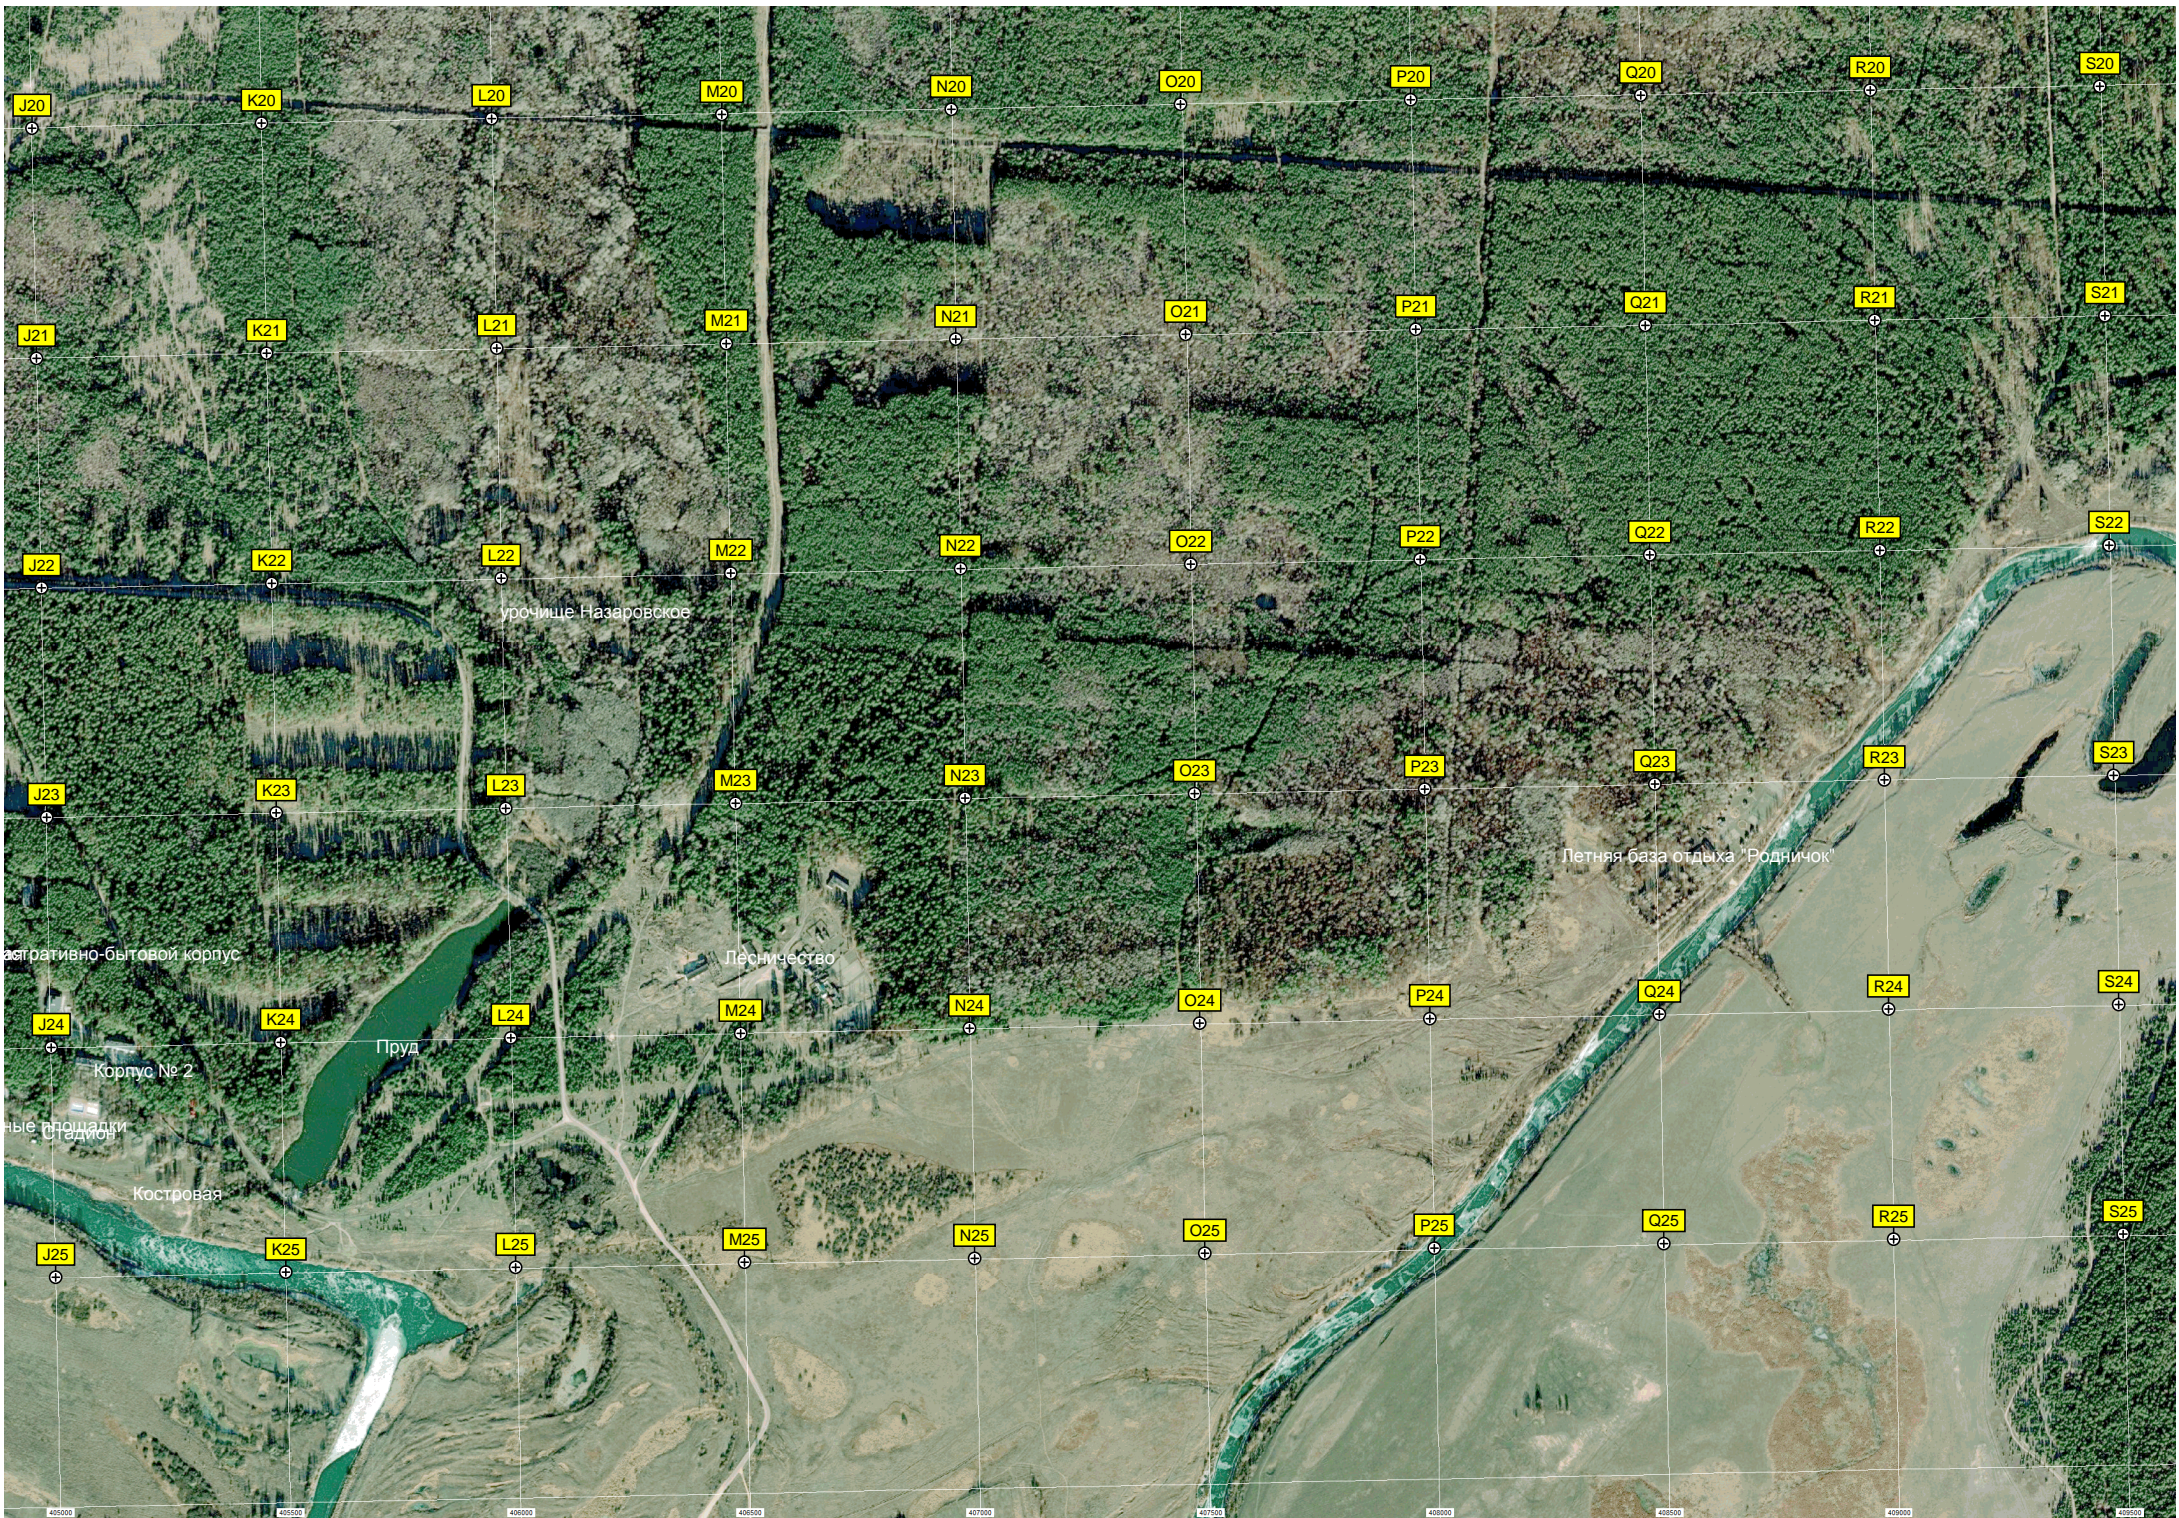

6083500

6083000

6082500

6082000

6081500

6081000

400500 401000 401500 402000 402500 403000 403500 404000 404500

урочище Назаровское

Петняя база отдыха "Родничок"

Песничество

Пруд

Костровая

Корпус № 2

астративно-бытовой корпус

ые площадки

Корпус 3